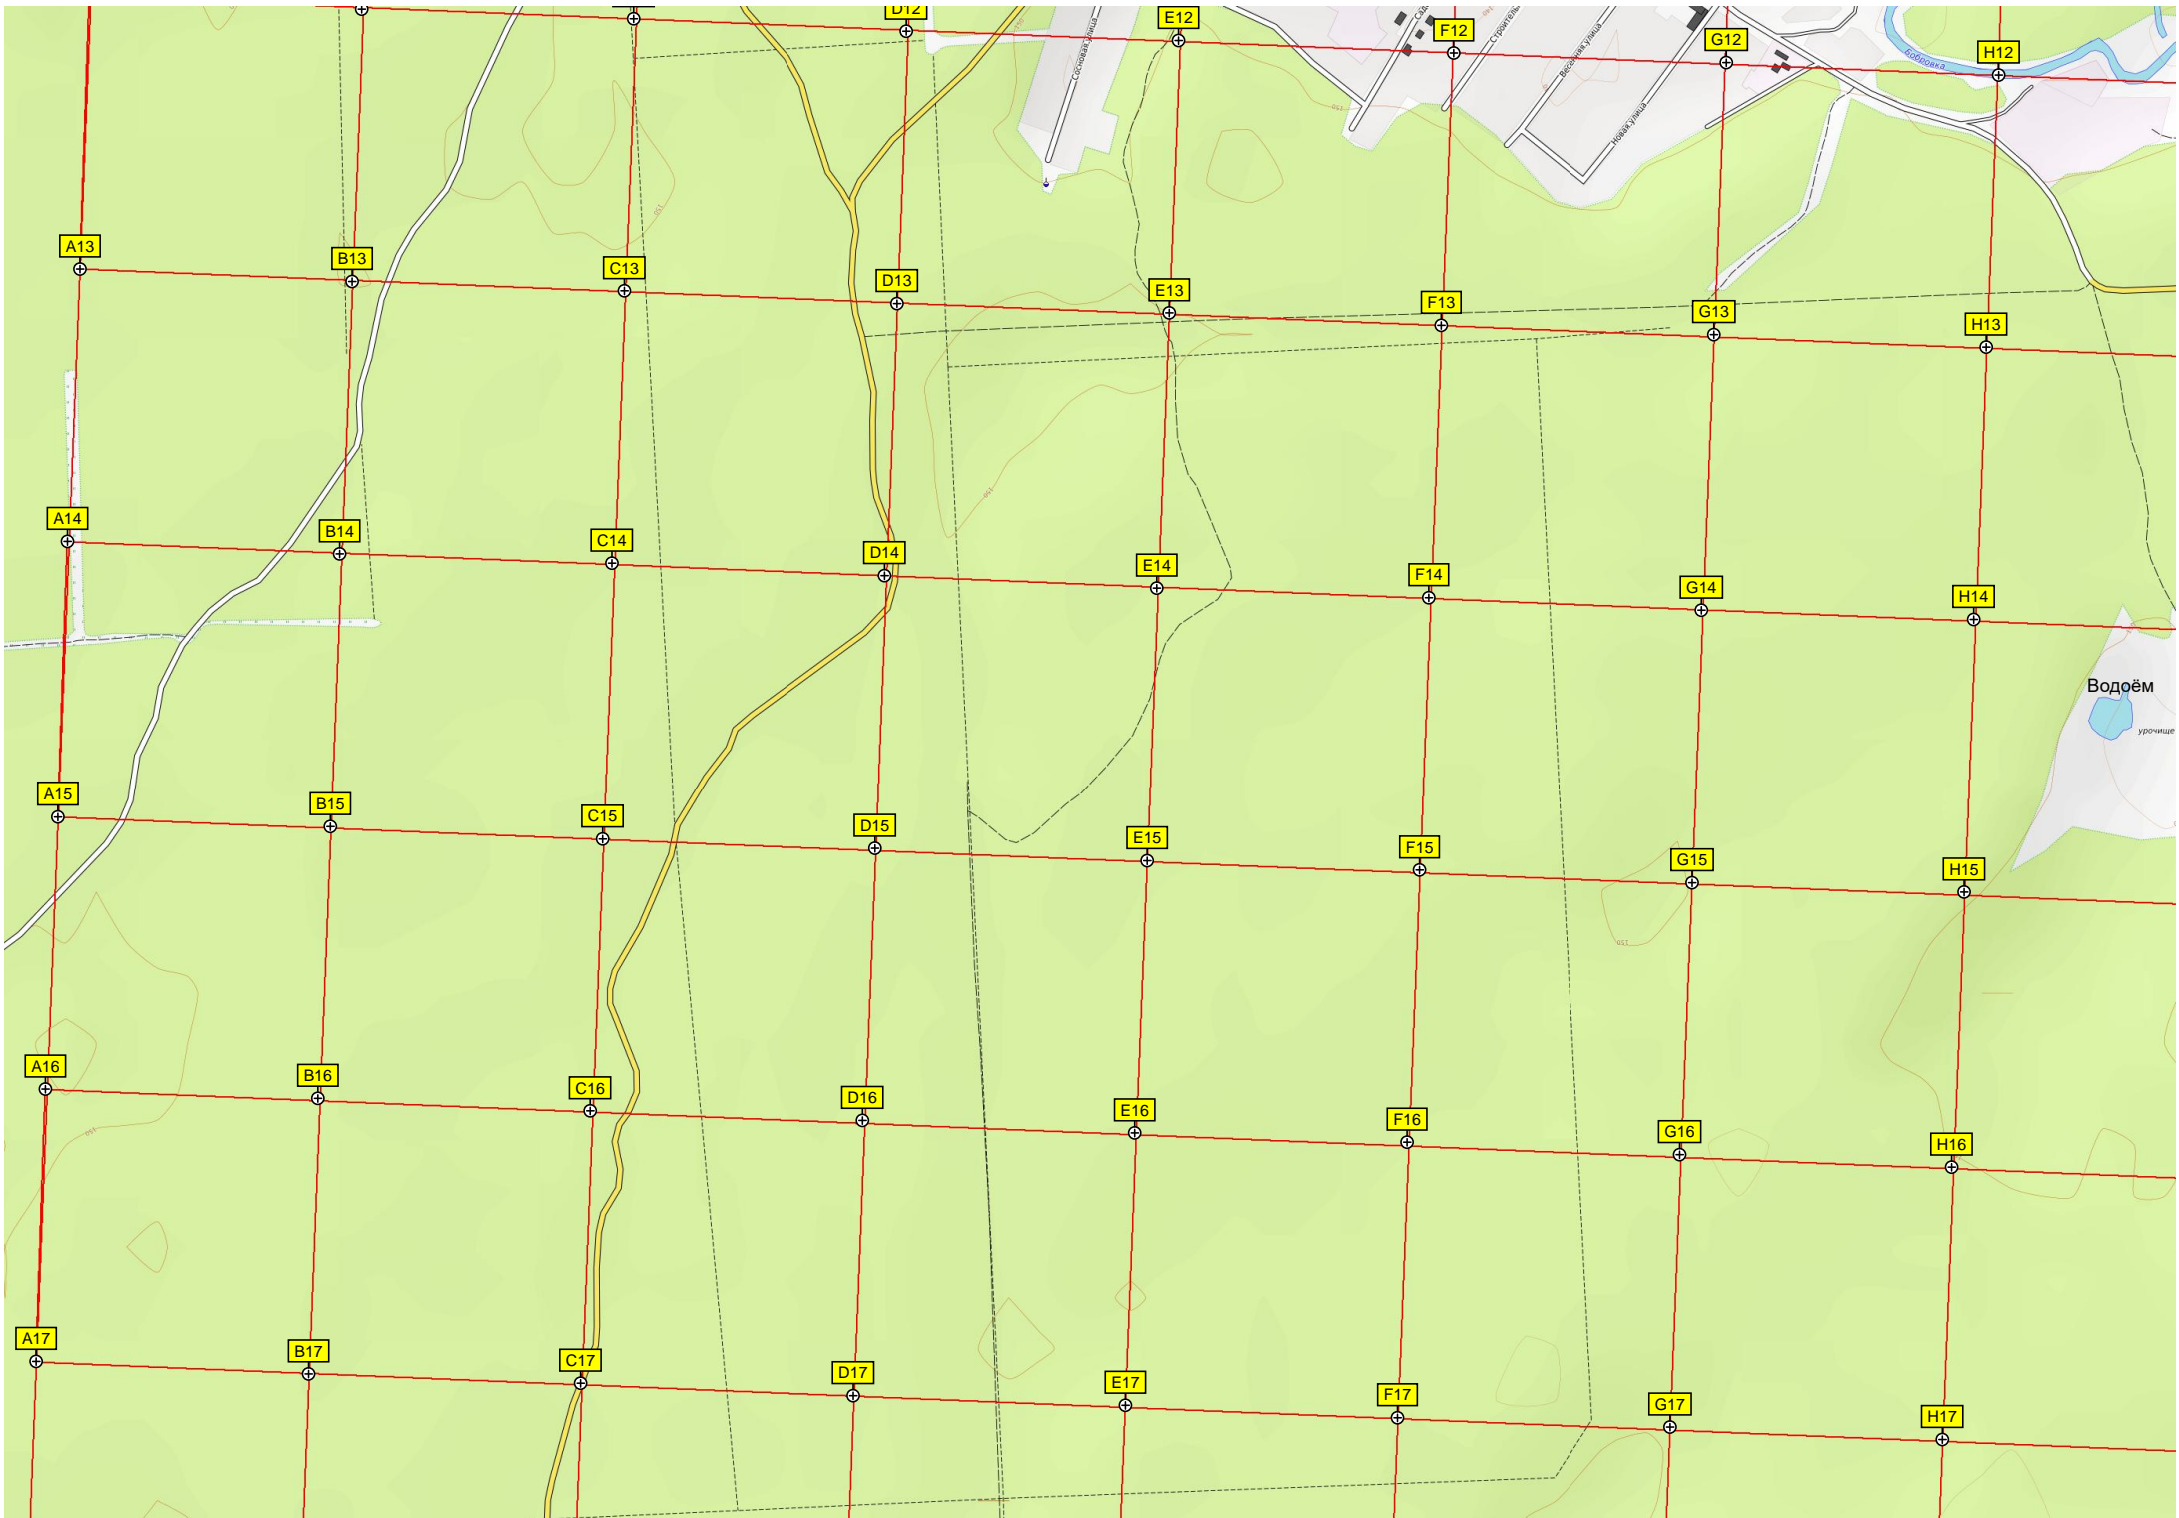

ая пристань в Бобровке

Q12

R12

S12

T12

U12

V12

W12

X12

Q13

R13

S13

T13

U13

V13

W13

X13

Q14

R14

S14

T14

U14

V14

W14

X14

Q15

R15

S15

T15

U15

V15

W15