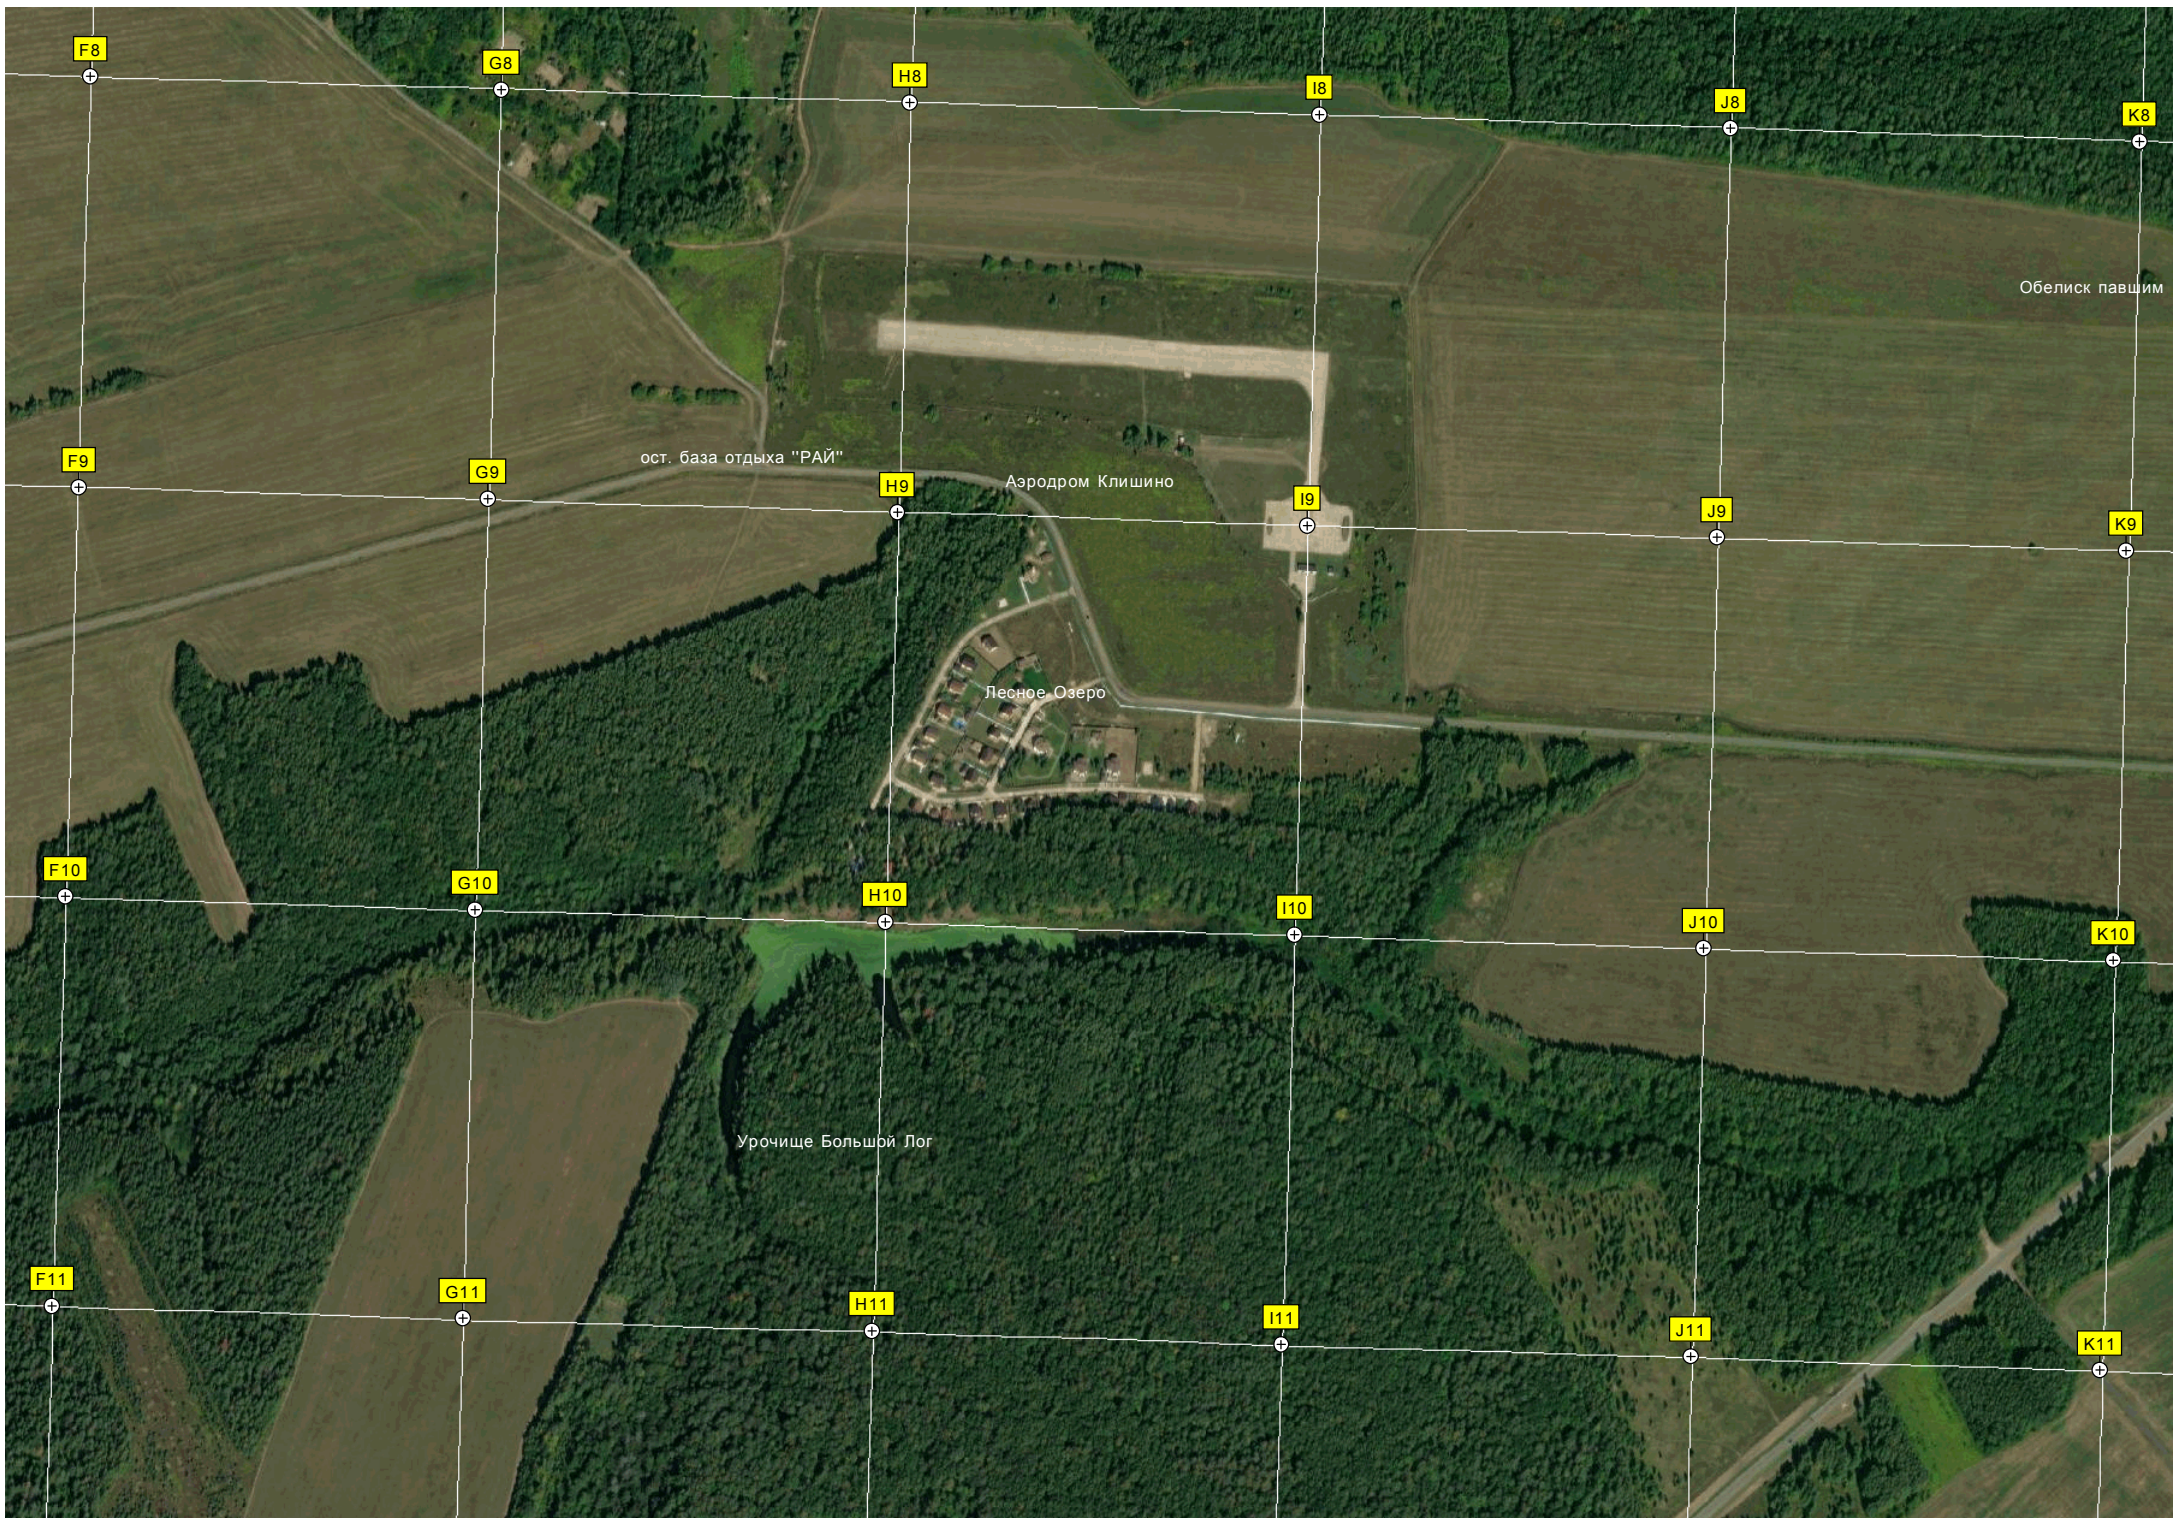

Урочище Дедовец-Подлозье

Устье реки Смородинка

Часовня Михаила Архангела

Урочище Старый Торфяник

Сад

Водонапорная башня

Клишино

F8

H9

I9

J9

K9

ост. база отдыха "РАЙ"

Аэродром Клишино

Лесное Озеро

F10