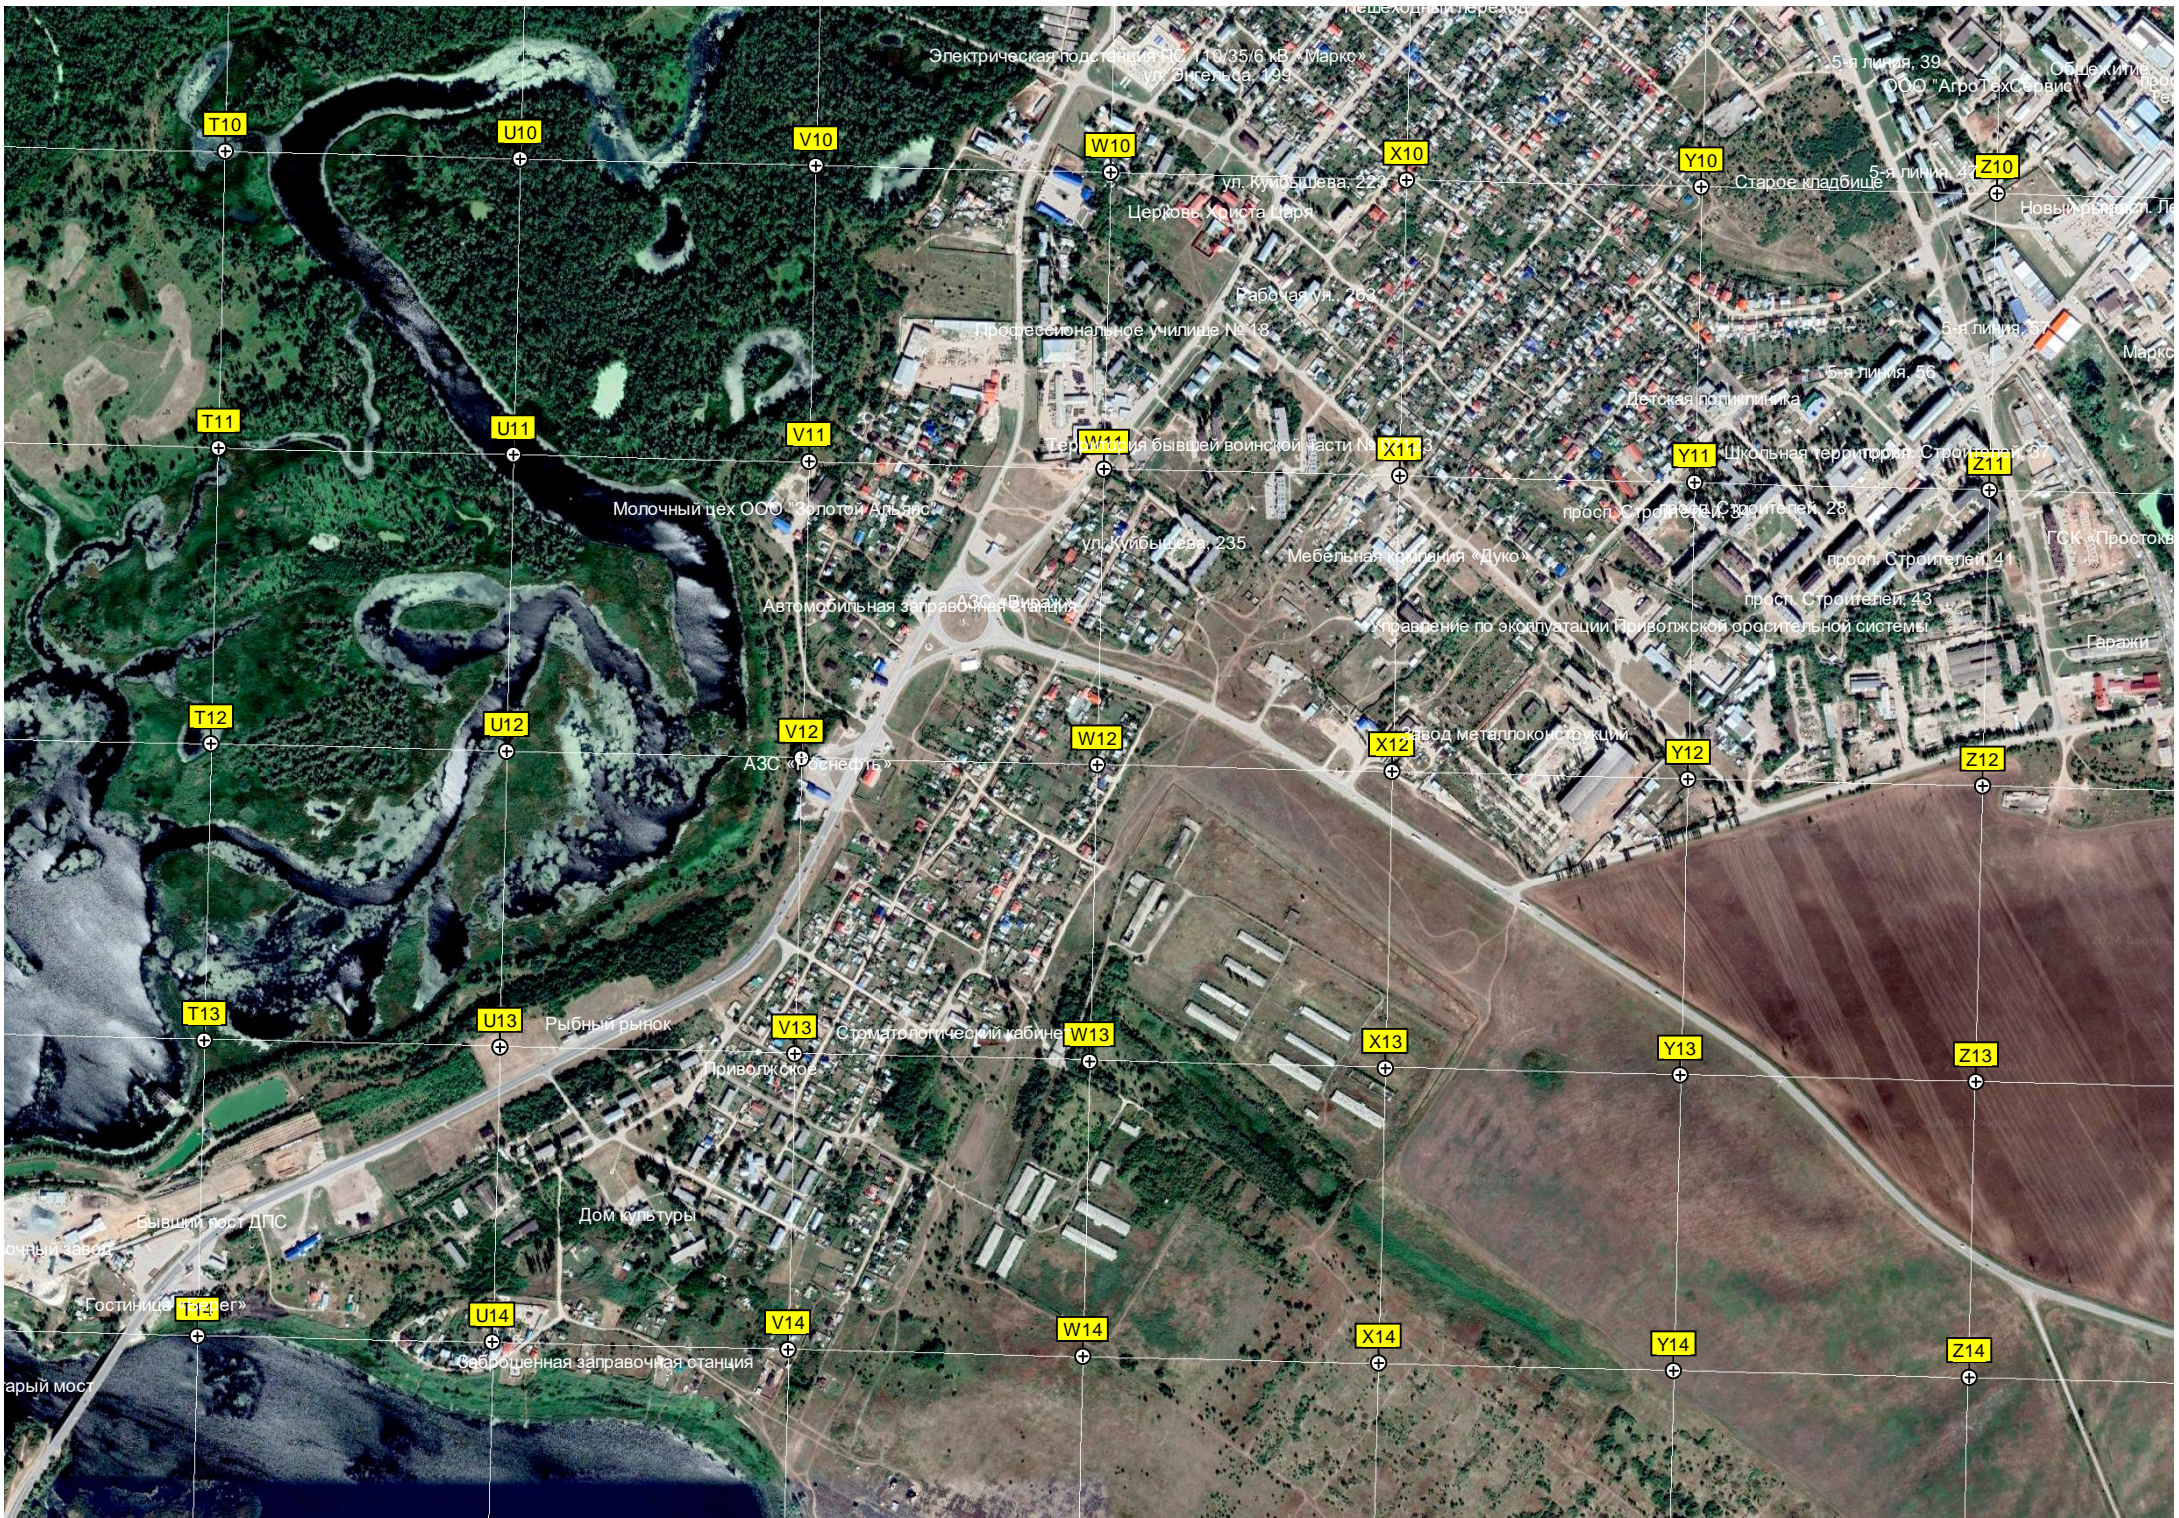

за отдыха «Комарики»

Дедушкин лес

Болото

Дубный мост

Шлагбаум

Заря

Дамба

«Радон-1»

СНТ «Радуга»

СТ «Бетонщик»

СНТ «Дубки»

«Волжаночка»

Мост

Шлебен

Ст

Электрическая подстанция ПС 110/35/6 кв. «Марко»
ул. Энгельса, 199