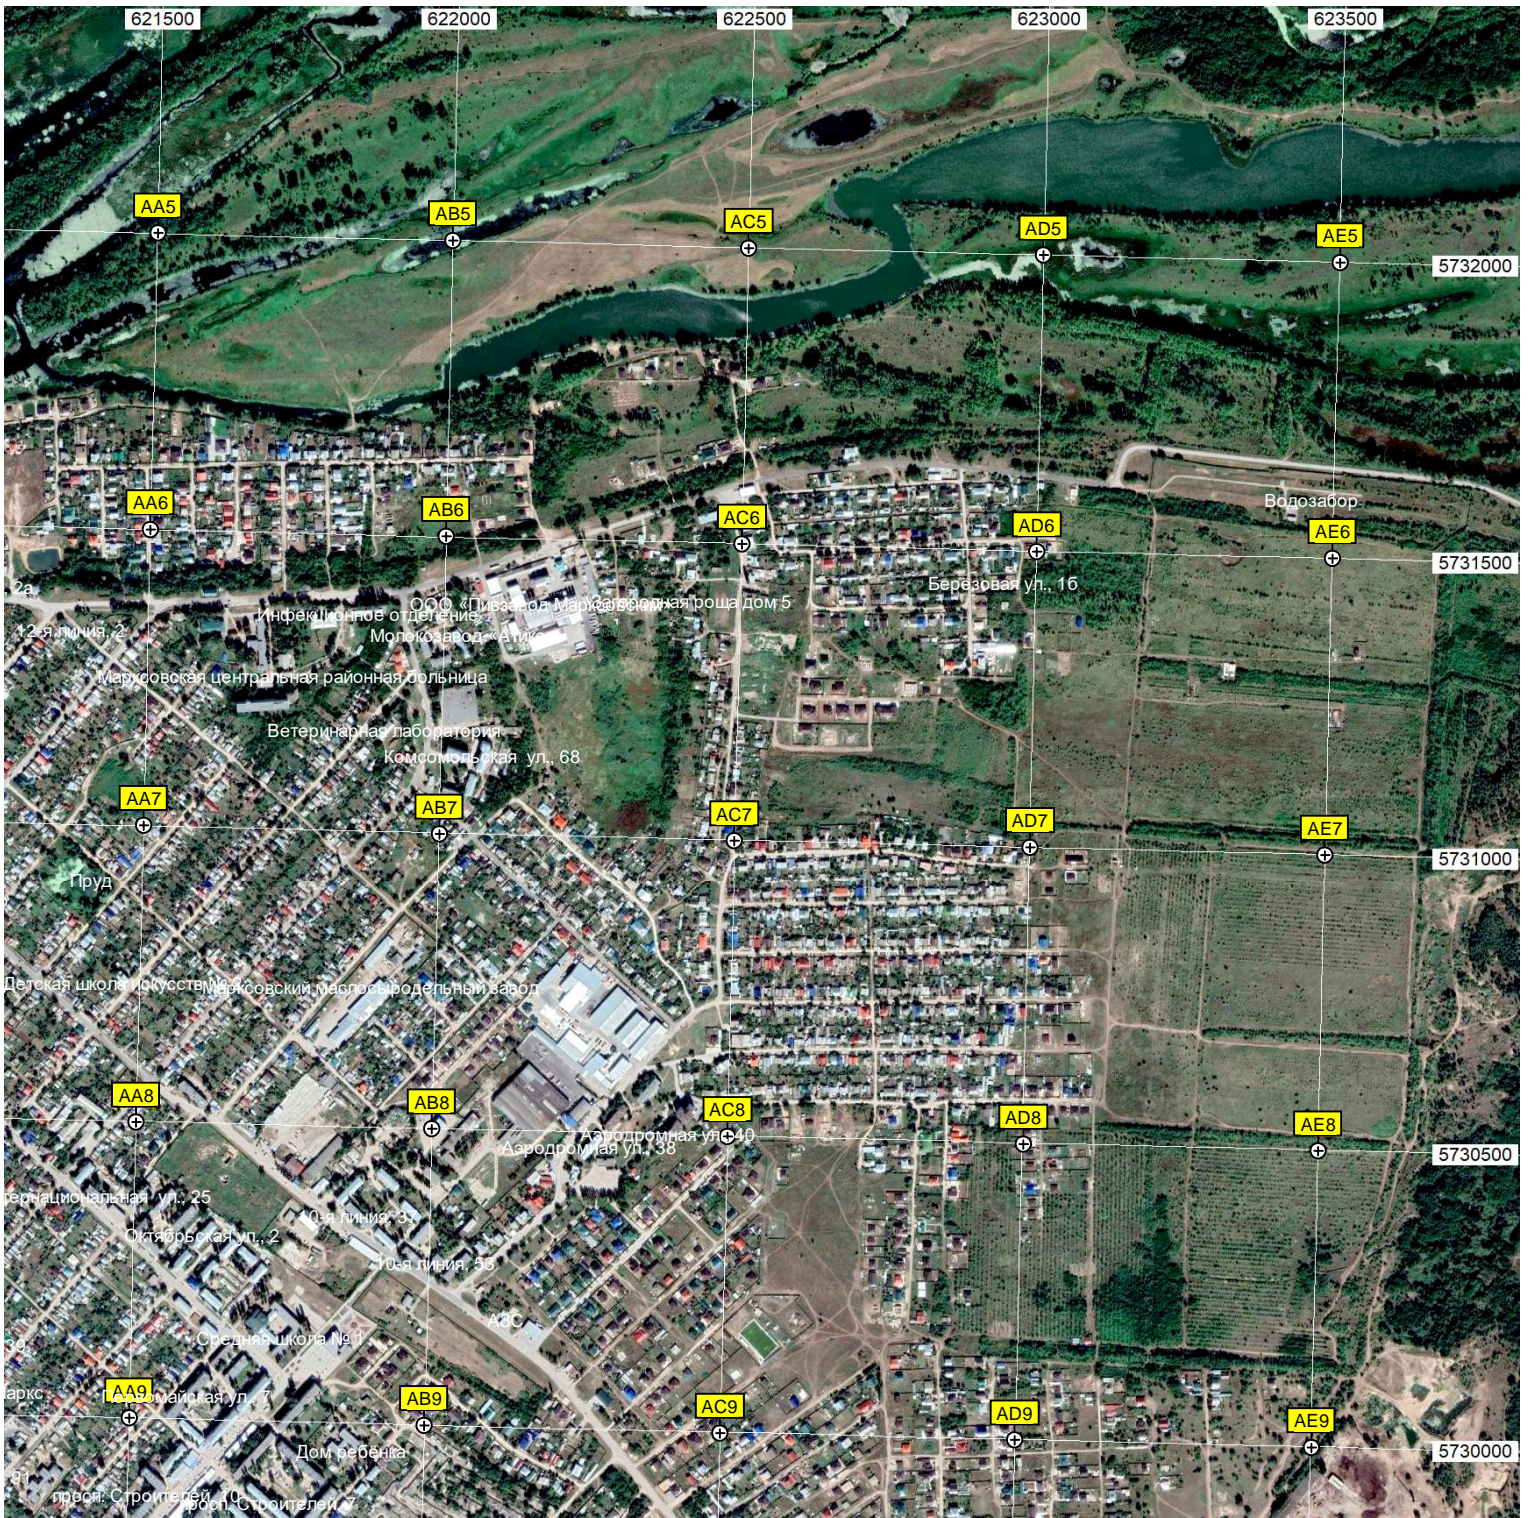

Сквер

Колхозная ул. 154

ГСК «Заводский»

Школьная спортивная площадка

Пожарная часть № 47

ул. Лейкина

621500

622000

Ляхов перекресток

Мост на острове

Фисер

Озеро Гусиное

Бетонный слип

Ерик Крик

L10

M10