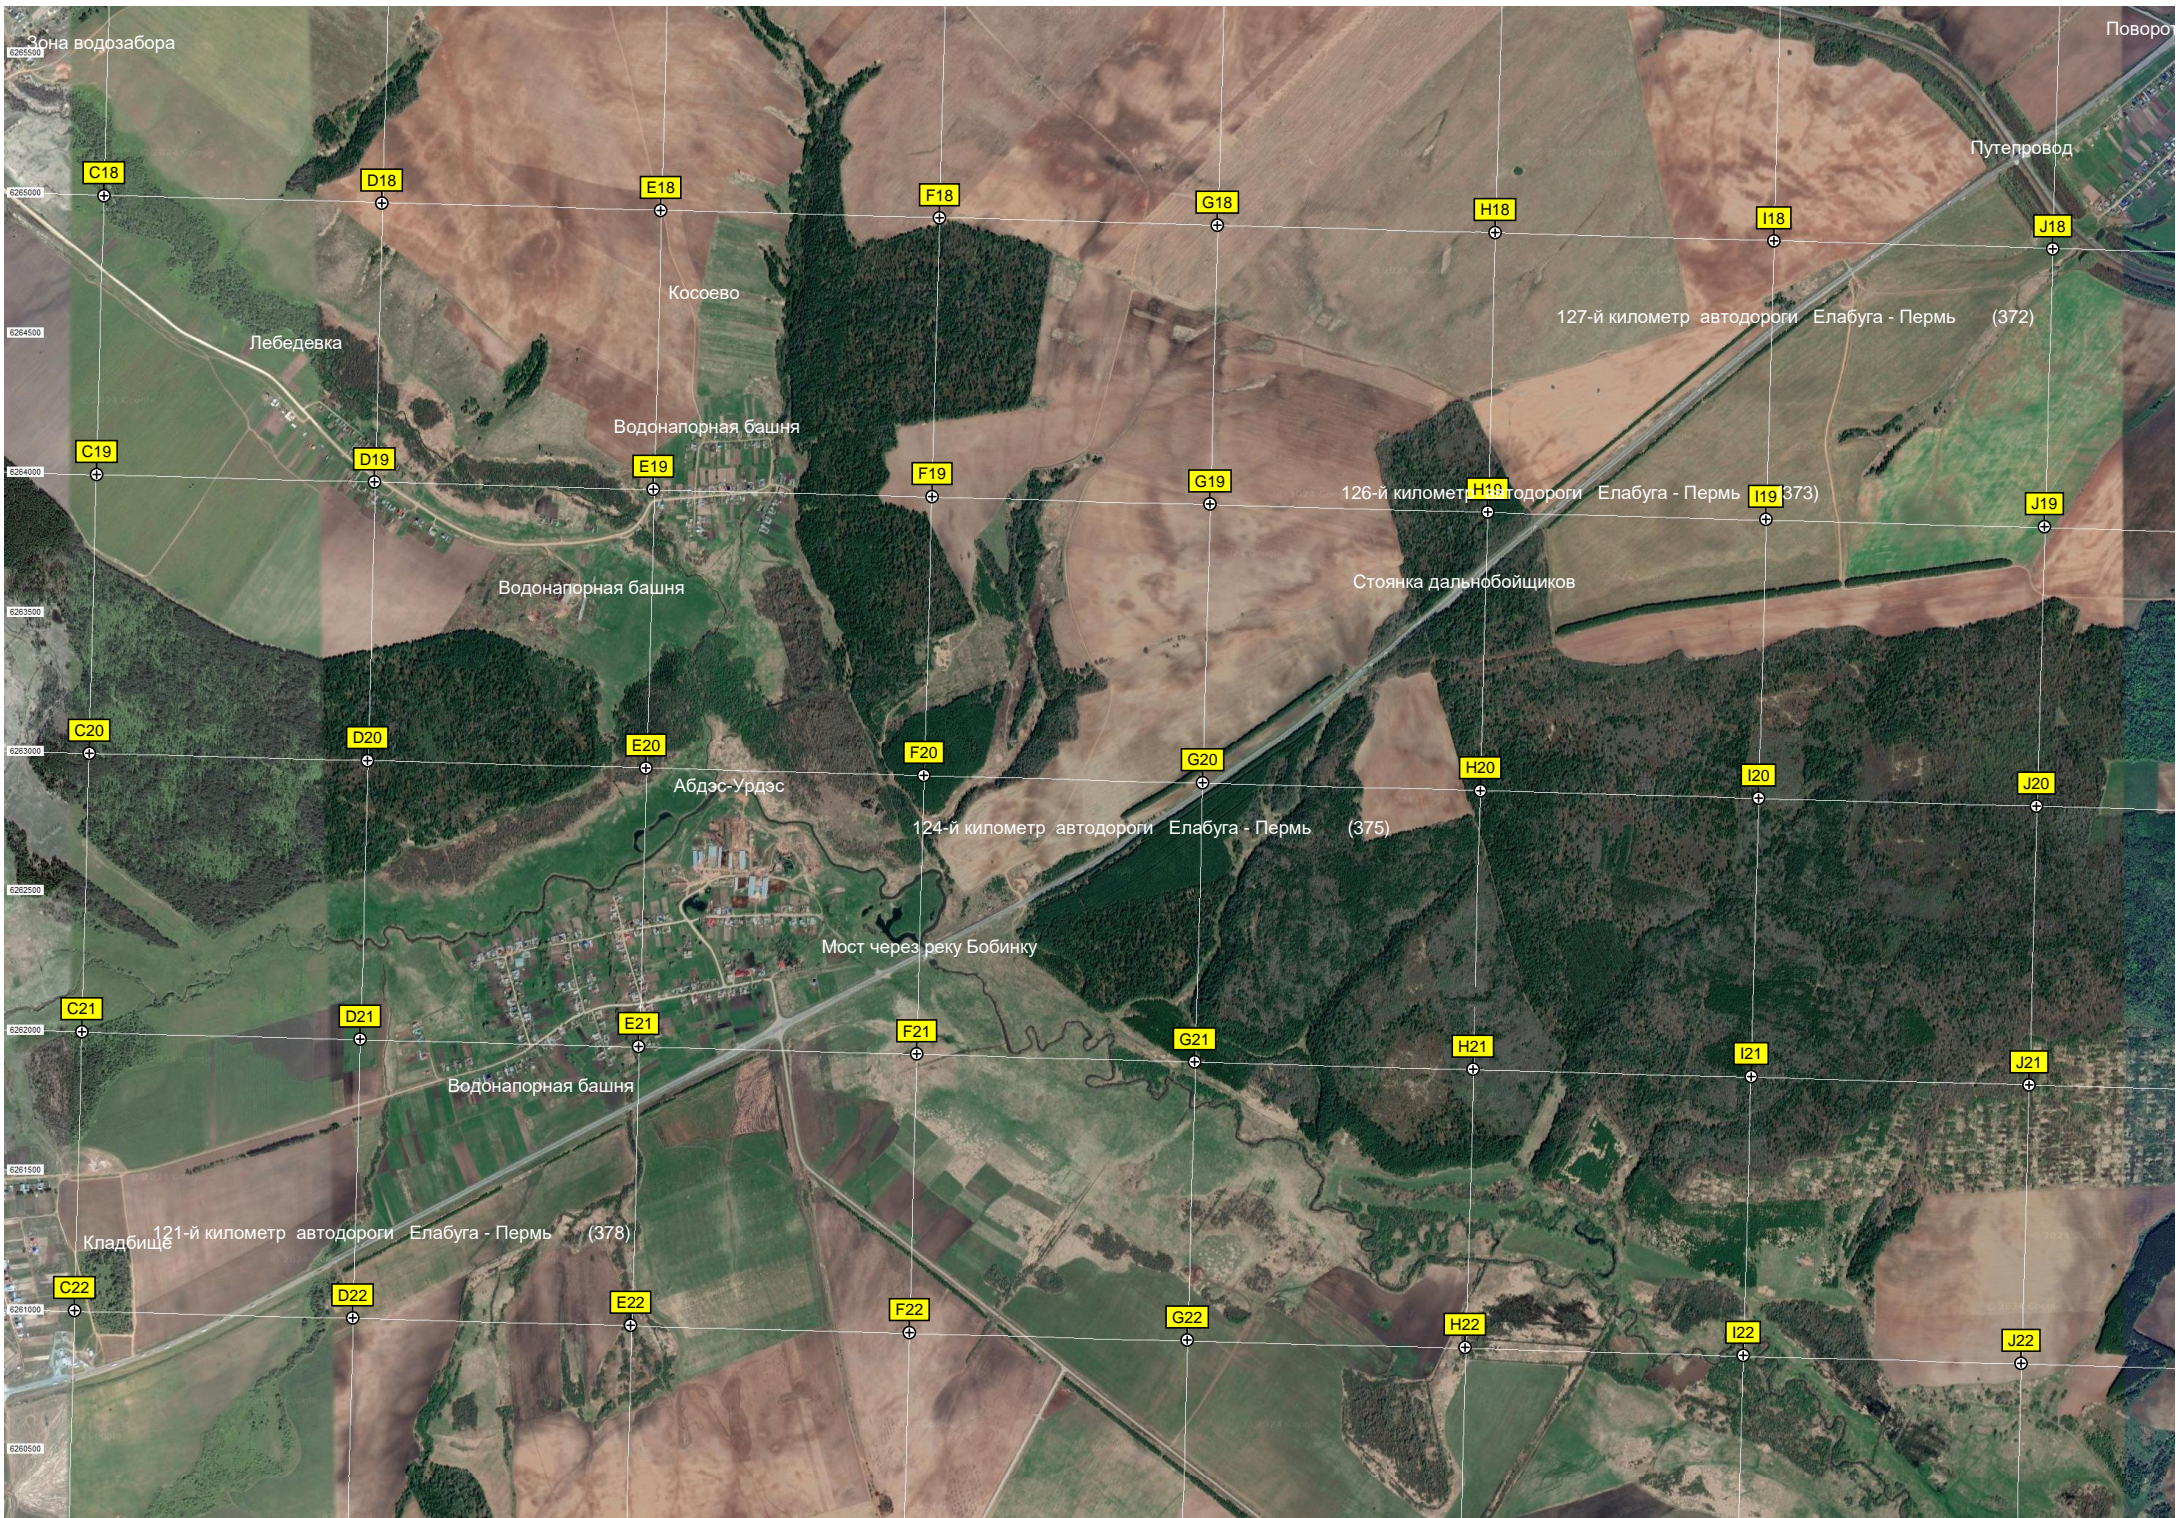

Водонапорная башня

СНТ "Сосновый Бор"

Агрызское вагонное депо

"Дружба"

Эксплуатационное локомотивное депо Агрыз

Детский сад № 7

Ветеран"

Зона водозабора