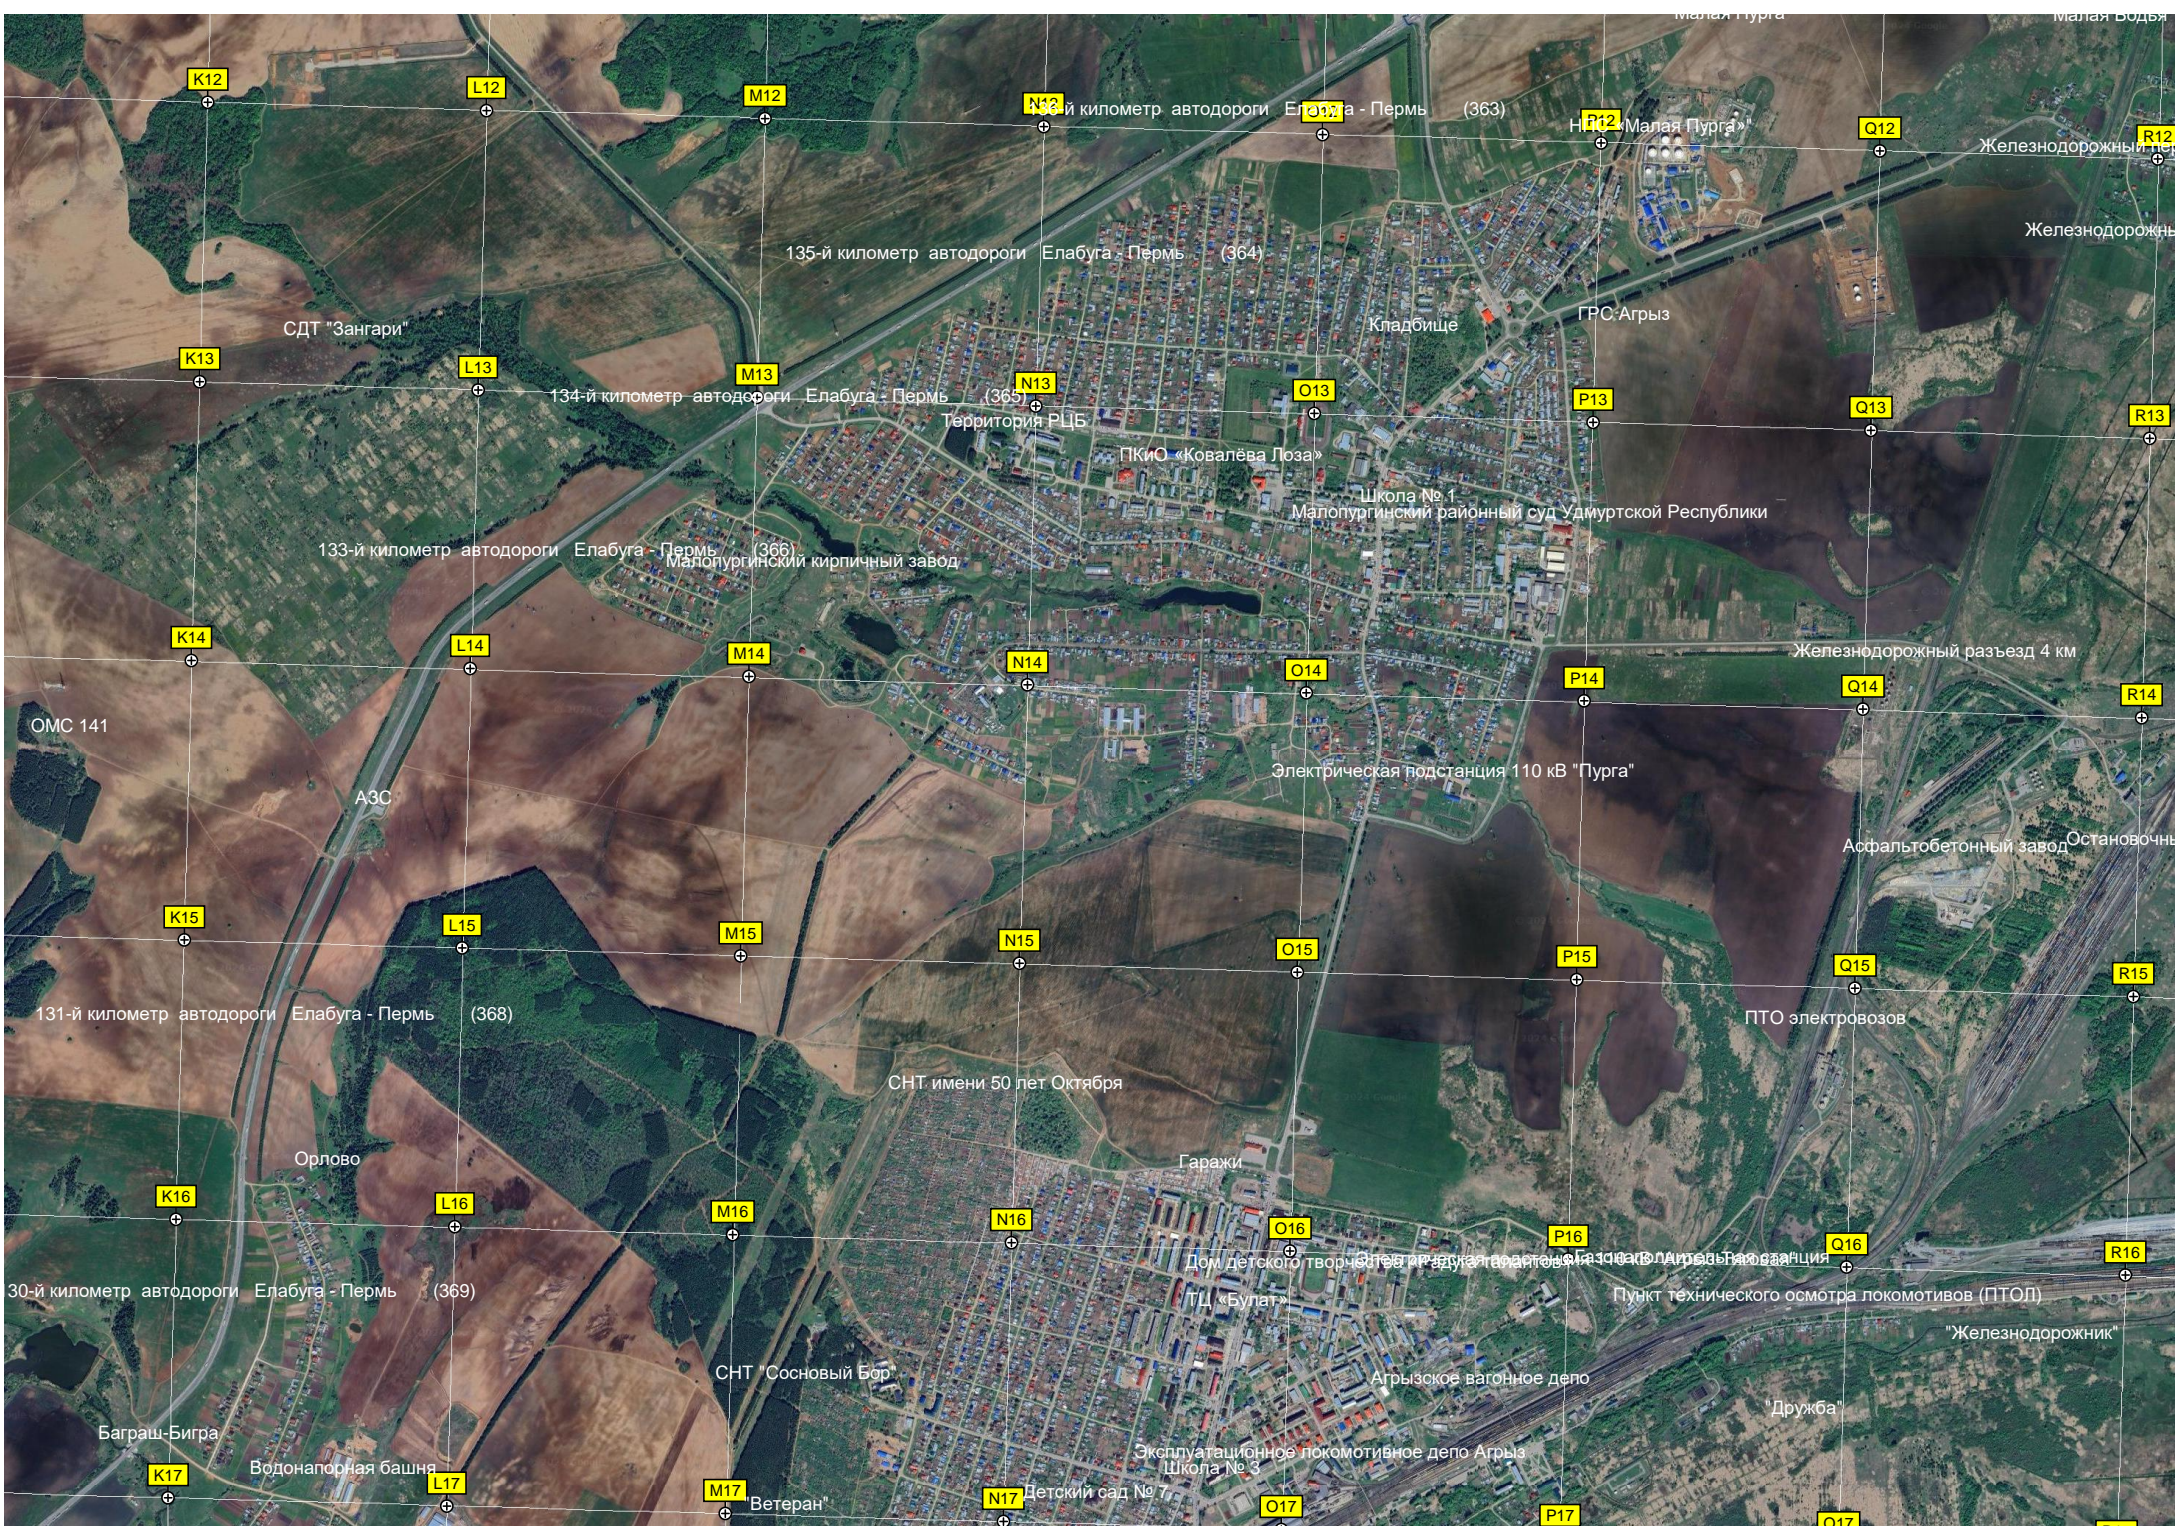

Гожня

Водонапорная башня

Курегово

Дома 1074 км

Бывший аэродром Гожня

Дома 1077 км

Дома 1079 км

K12