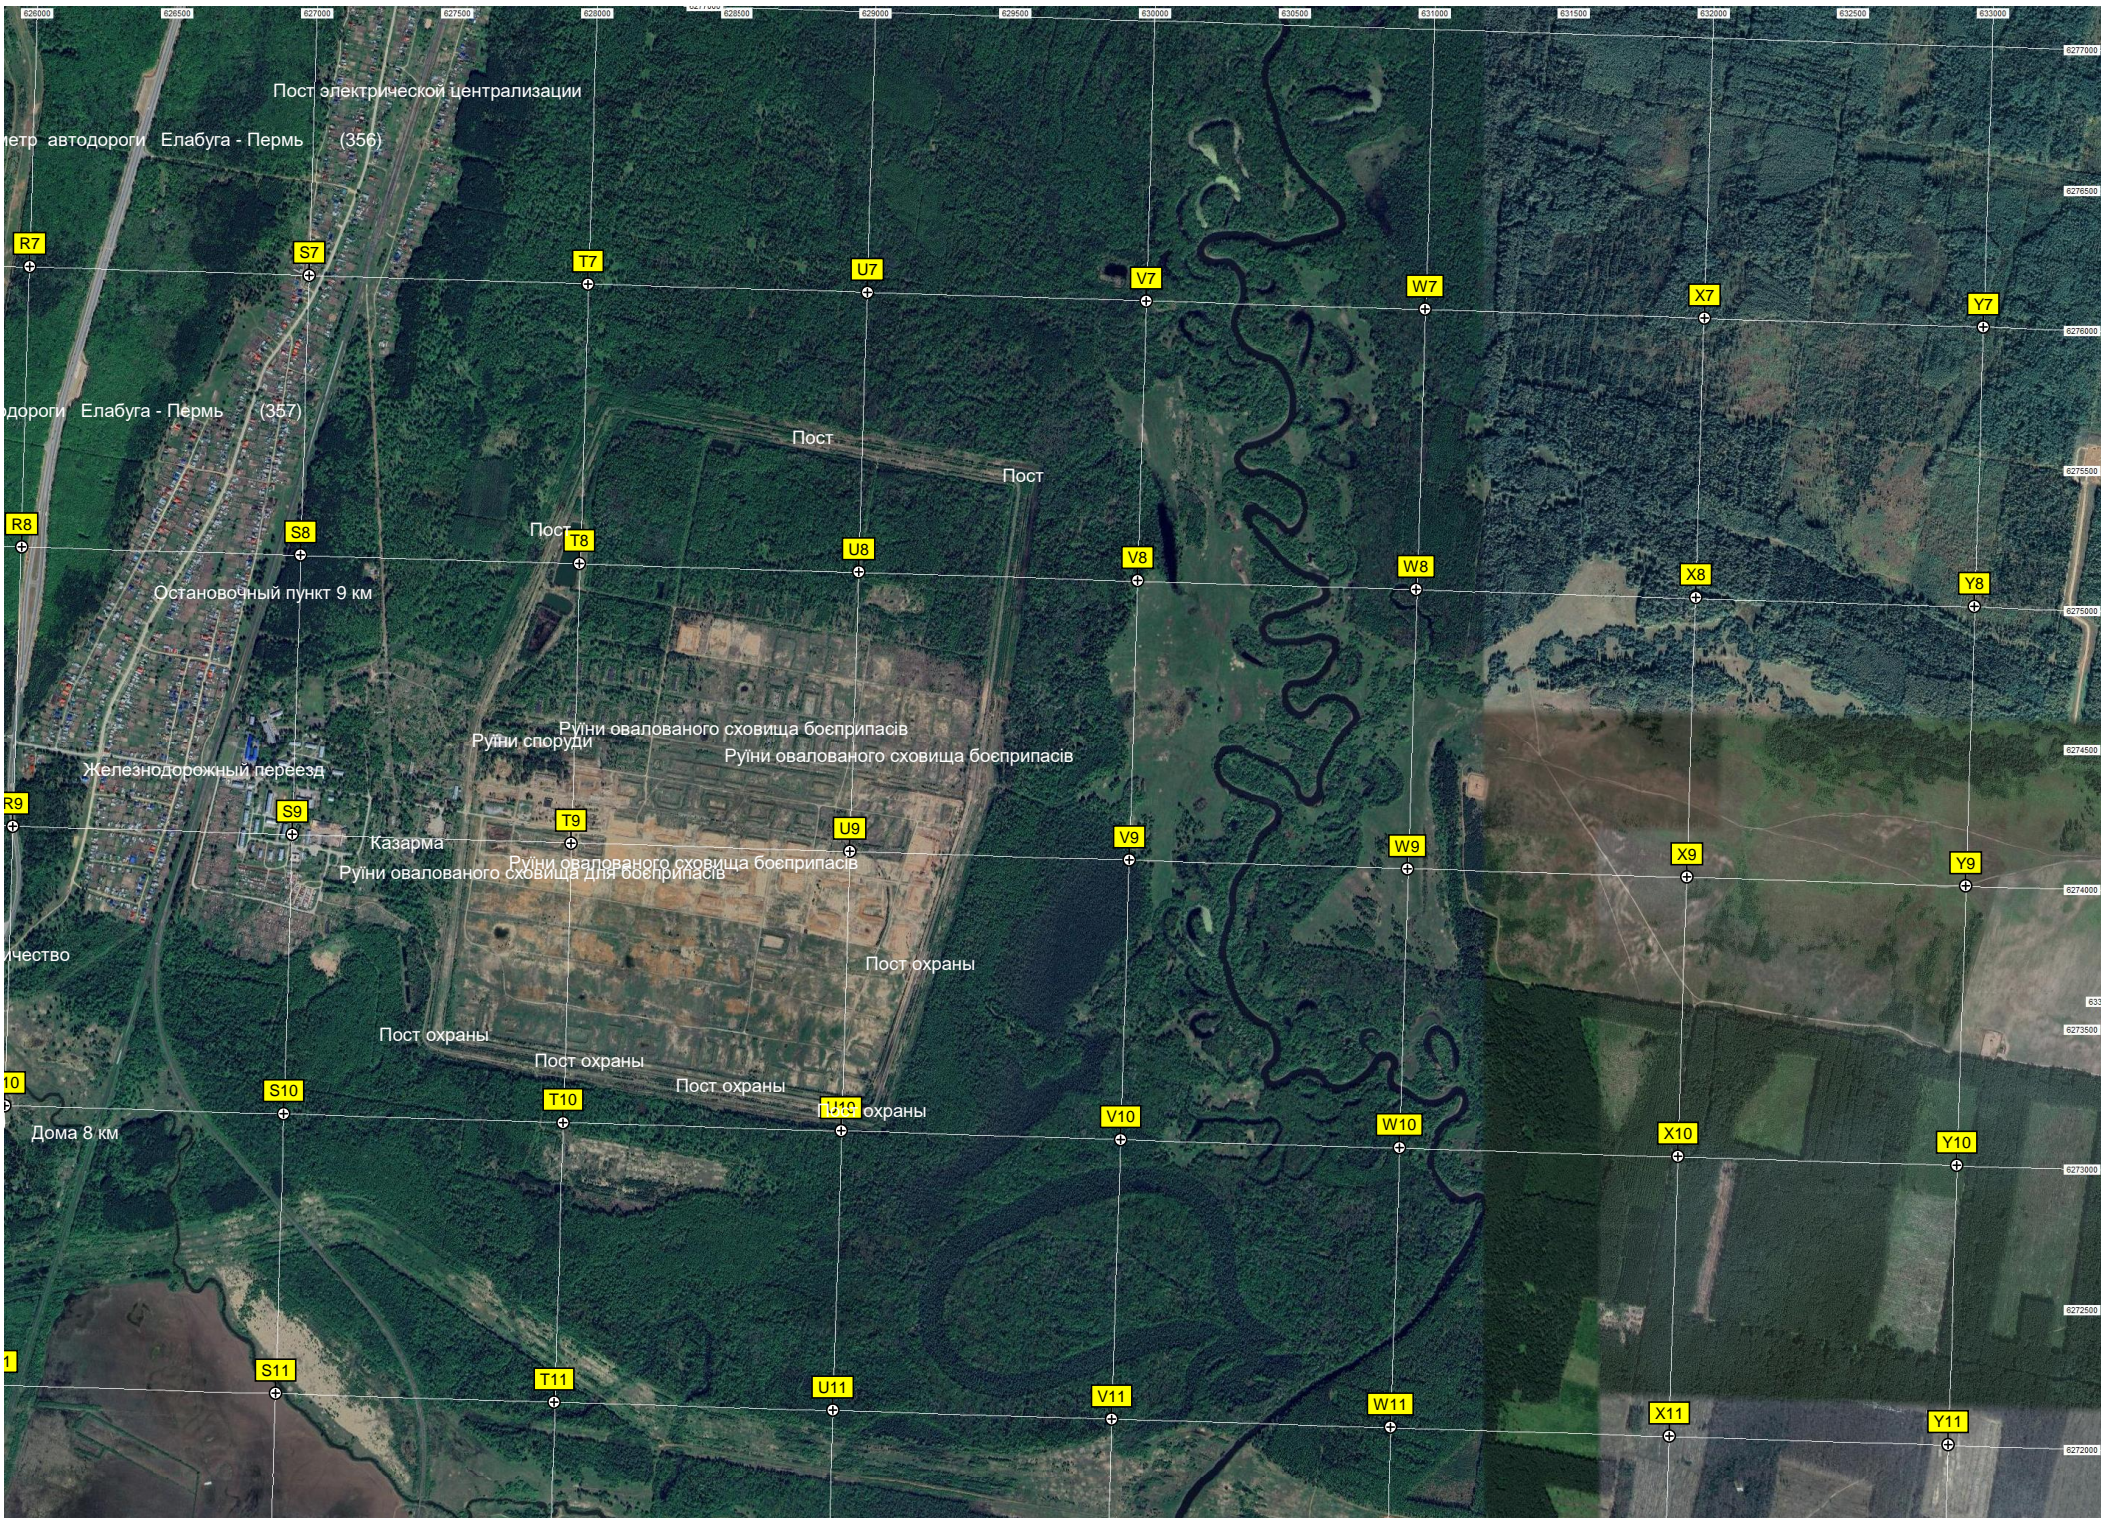

143-й километр

СНТ "Энергетик"

Курчум-Норья

СНТ "Пугачёво-1"

СНТ "Пугачёво-2"

142-й километр авто

Водонапорная башня

Сгоревшая пасака.

ГРО-Т

Пешеходный мост

Яганское лесн

Абдульменево

Миндерево

139-й километр автодороги Елабуга - Пермь (360) Бышья АЭС

138-й километр автодороги Елабуга - Пермь (361)

Татарское кладбище

Кафе-гостиница

Малопургинский перекрёсток

Малая Пурга

Малая Елга

Пост электрической централизации

путь автодороги Елабуга - Пермь (356)

путь автодороги Елабуга - Пермь (357)

Остановочный пункт 9 км