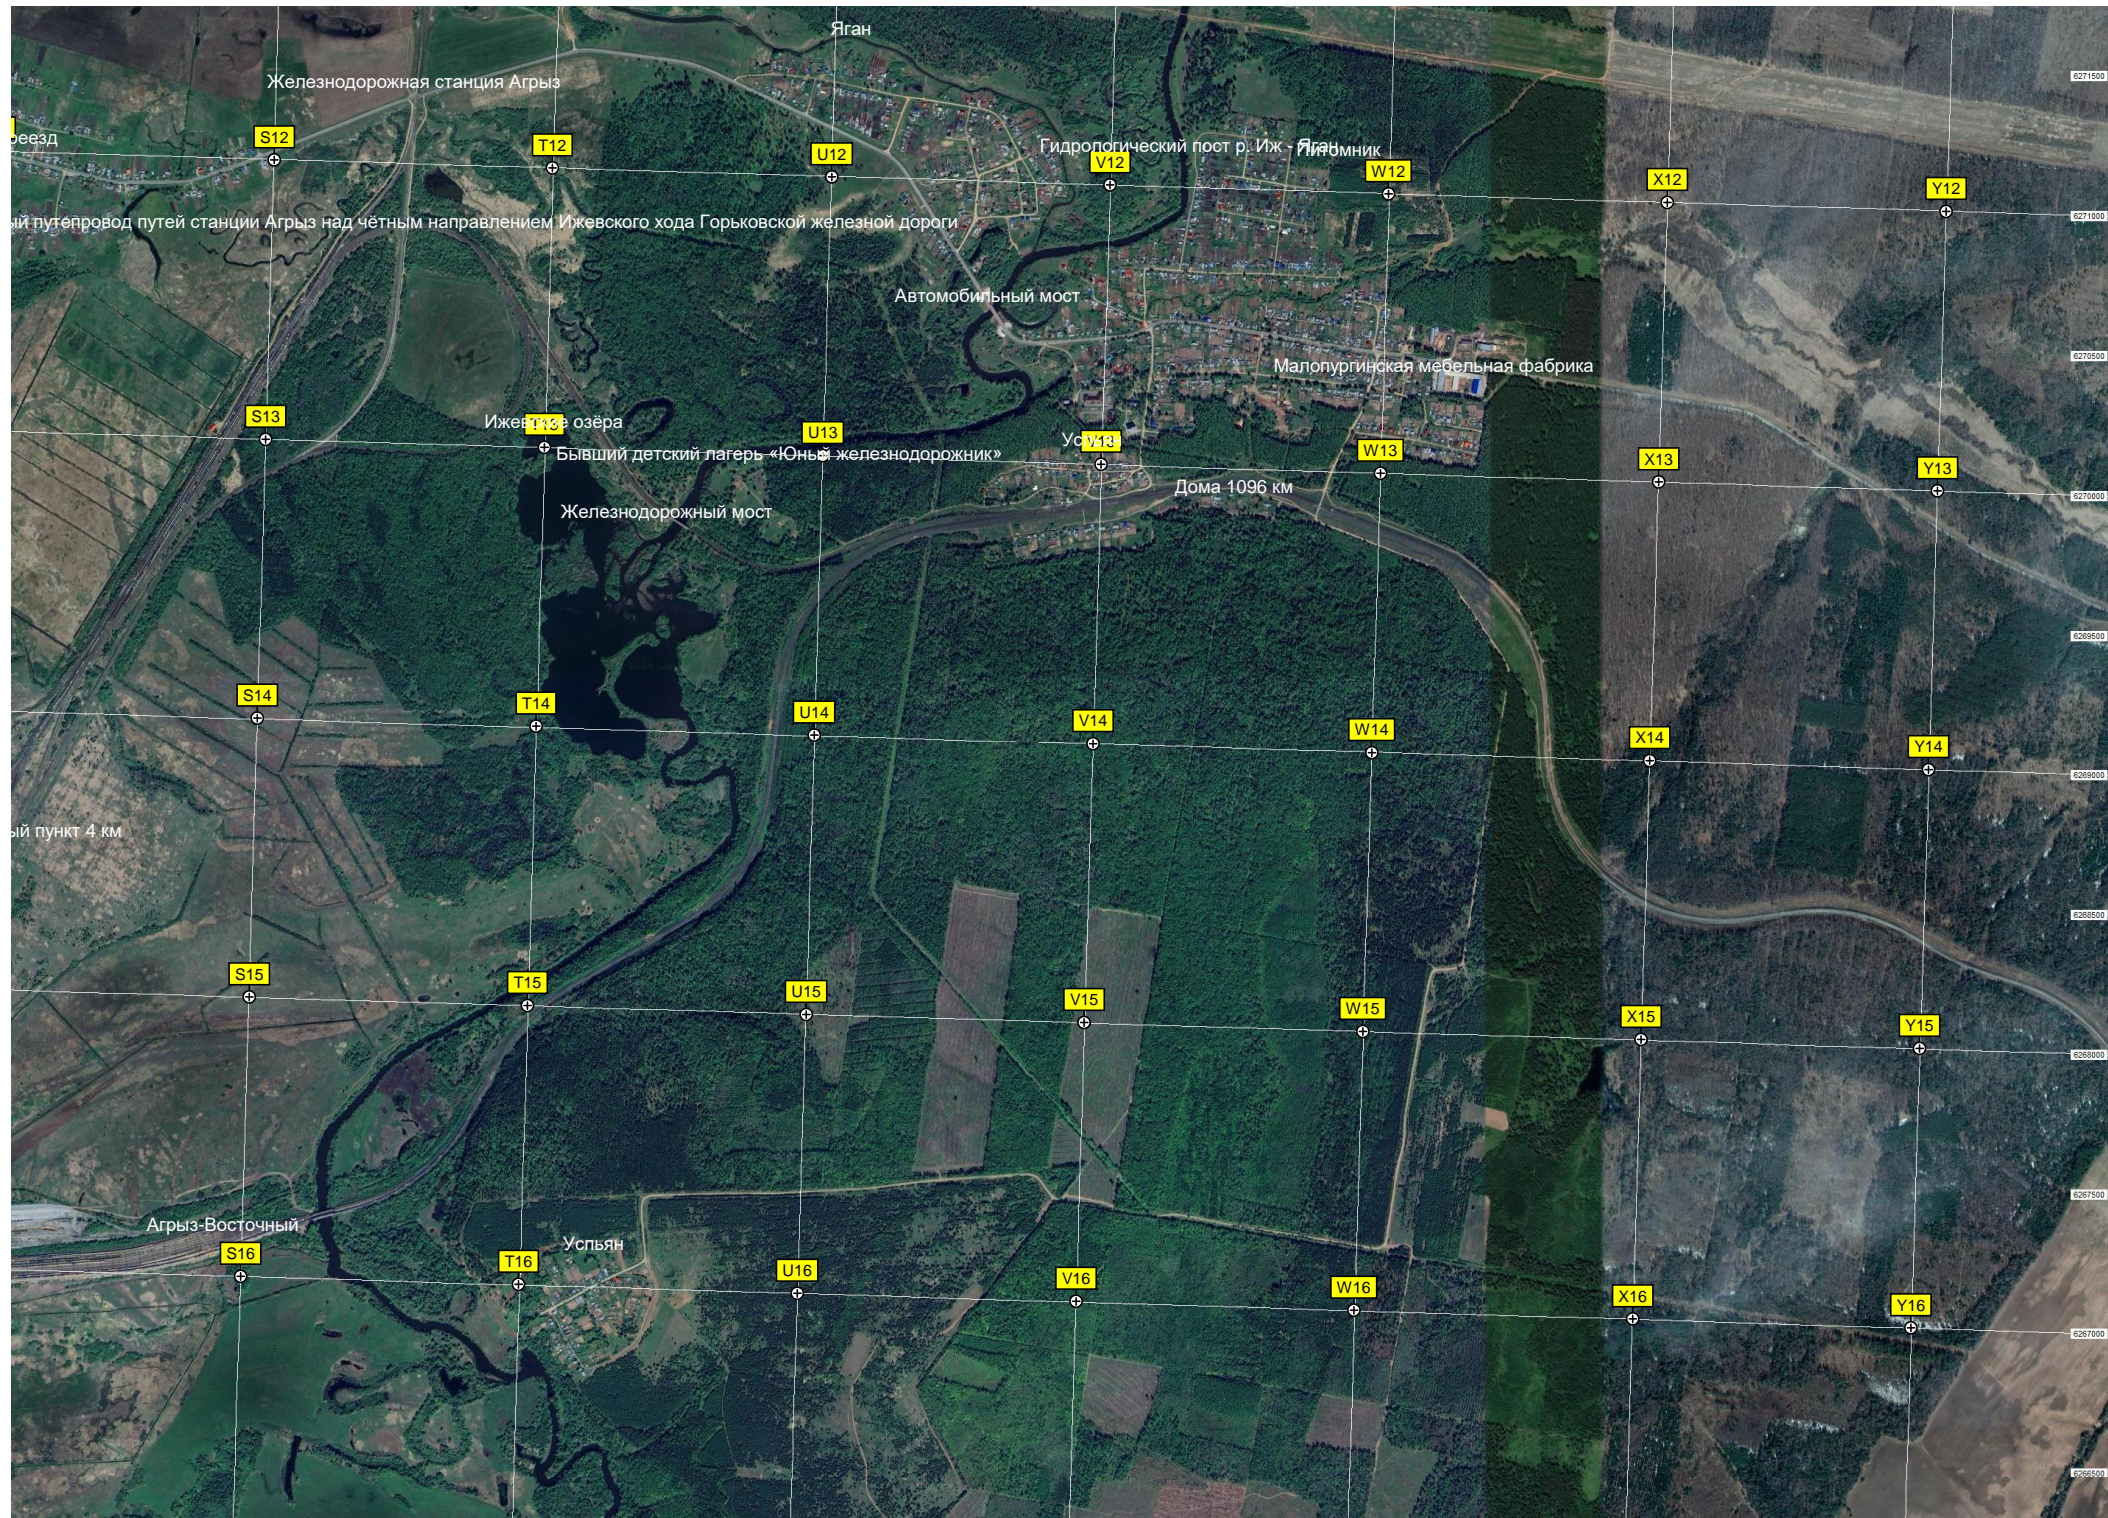

Водонапорная башня

СНТ "Сосновый Бор"

Агрызское вагонное депо

"Дружба"

Эксплуатационное локомотивное депо Агрыз

Детский сад № 7

Ветеран"

Зона водозабора