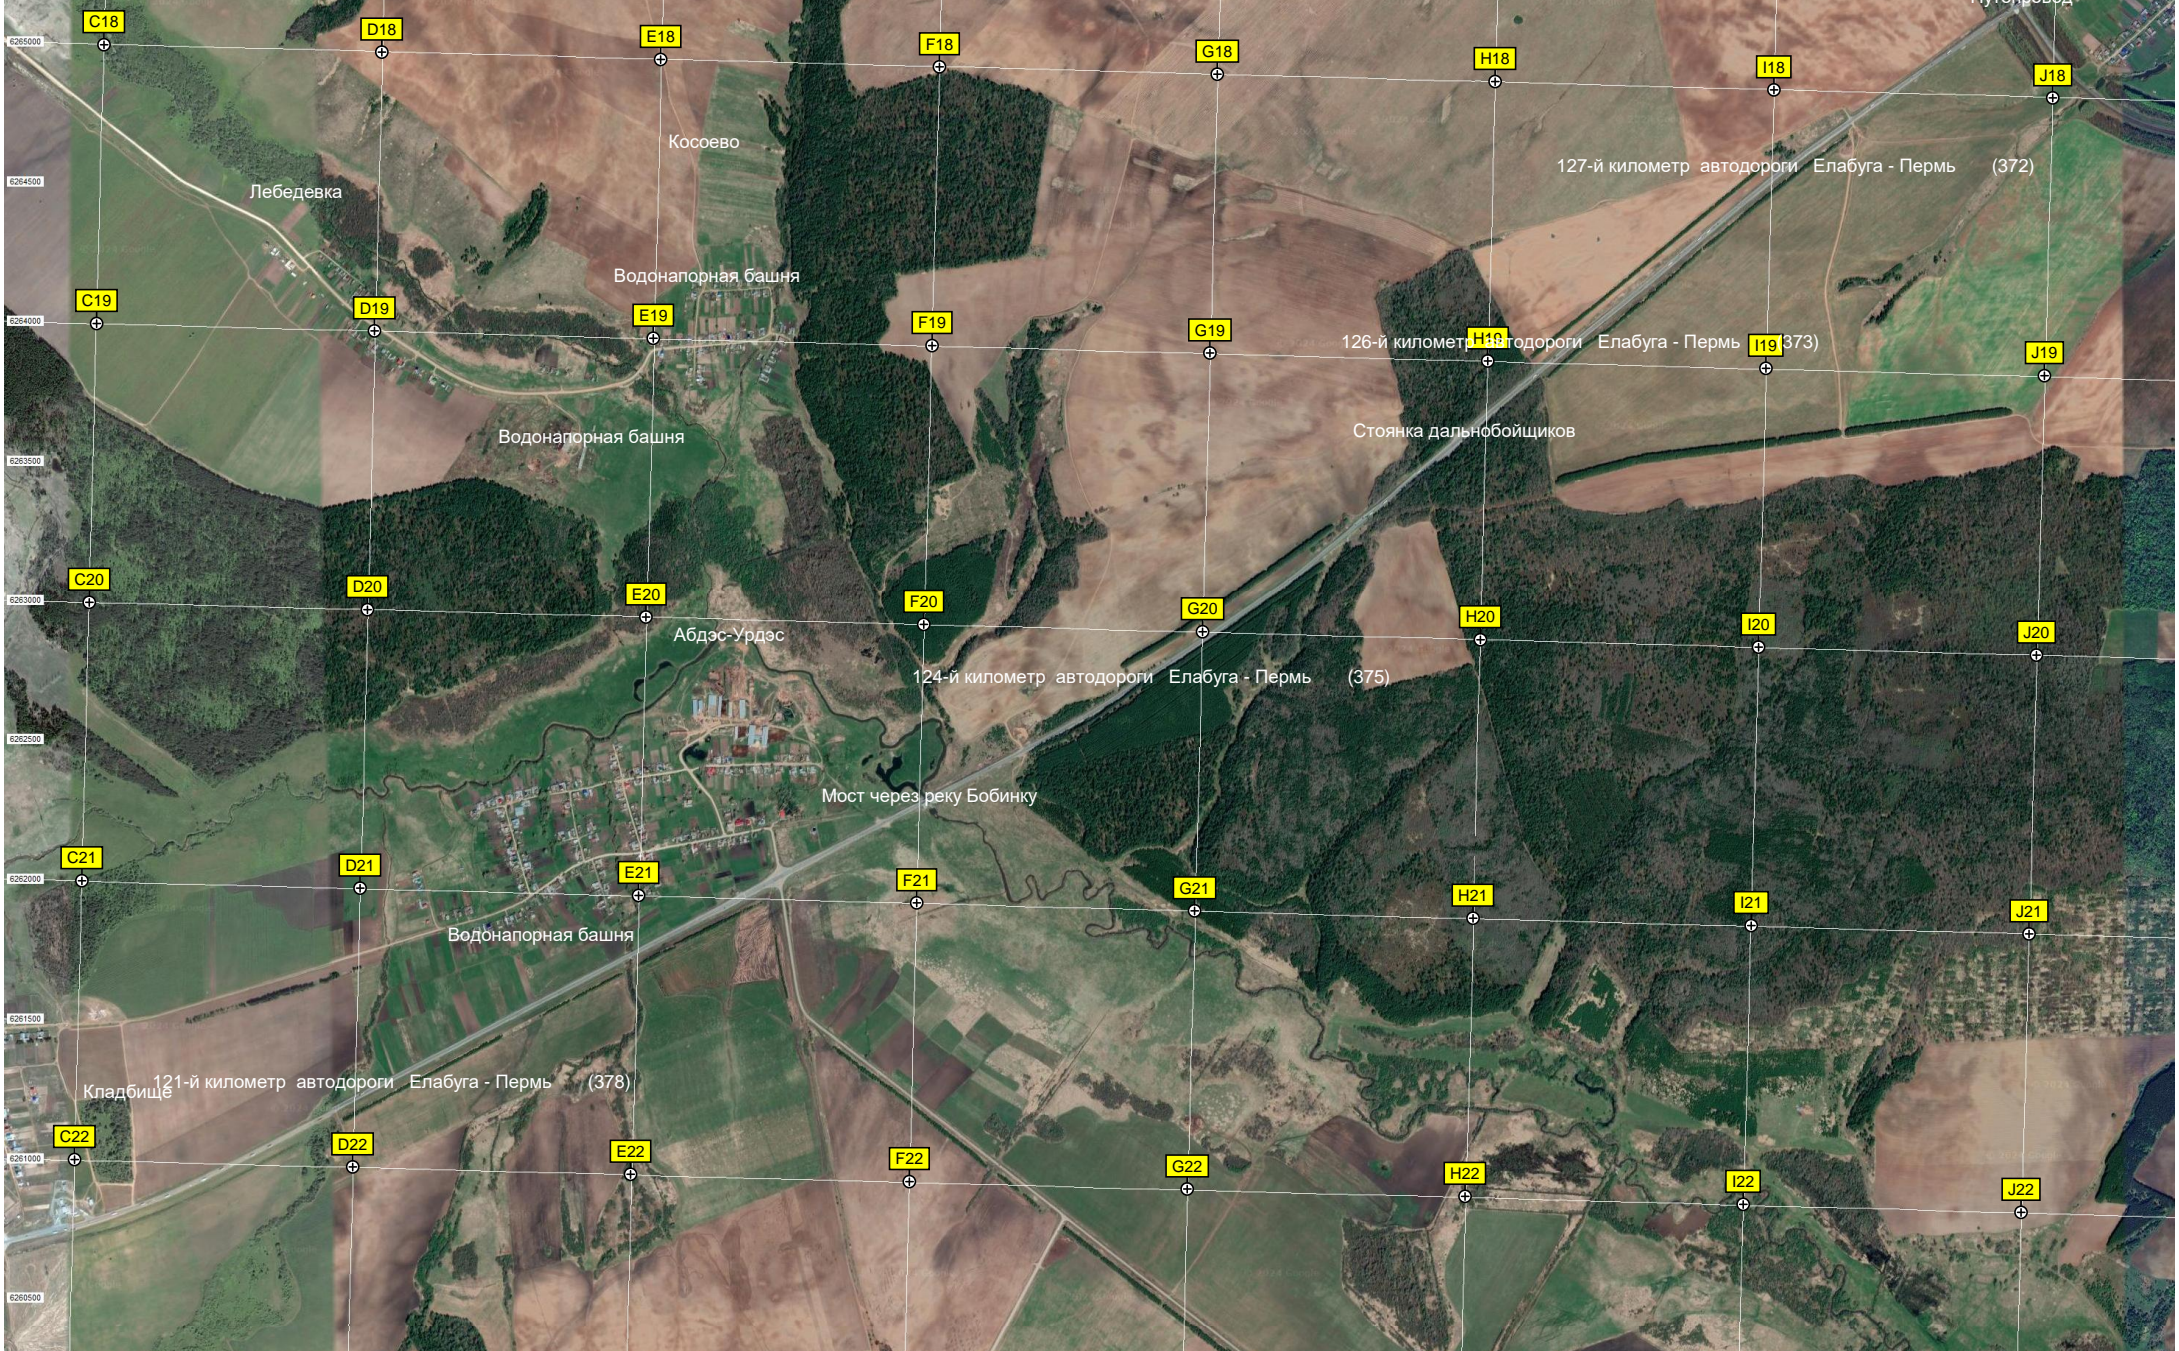

Стоянка дальнбойщиков

Абдэс-Урдэс

124-й километр автодороги Елабуга - Пермь (375)

Мост через реку Бобинку

Водонапорная башня

Кладбище 121-й километр автодороги Елабуга - Пермь (378)

S17

T17