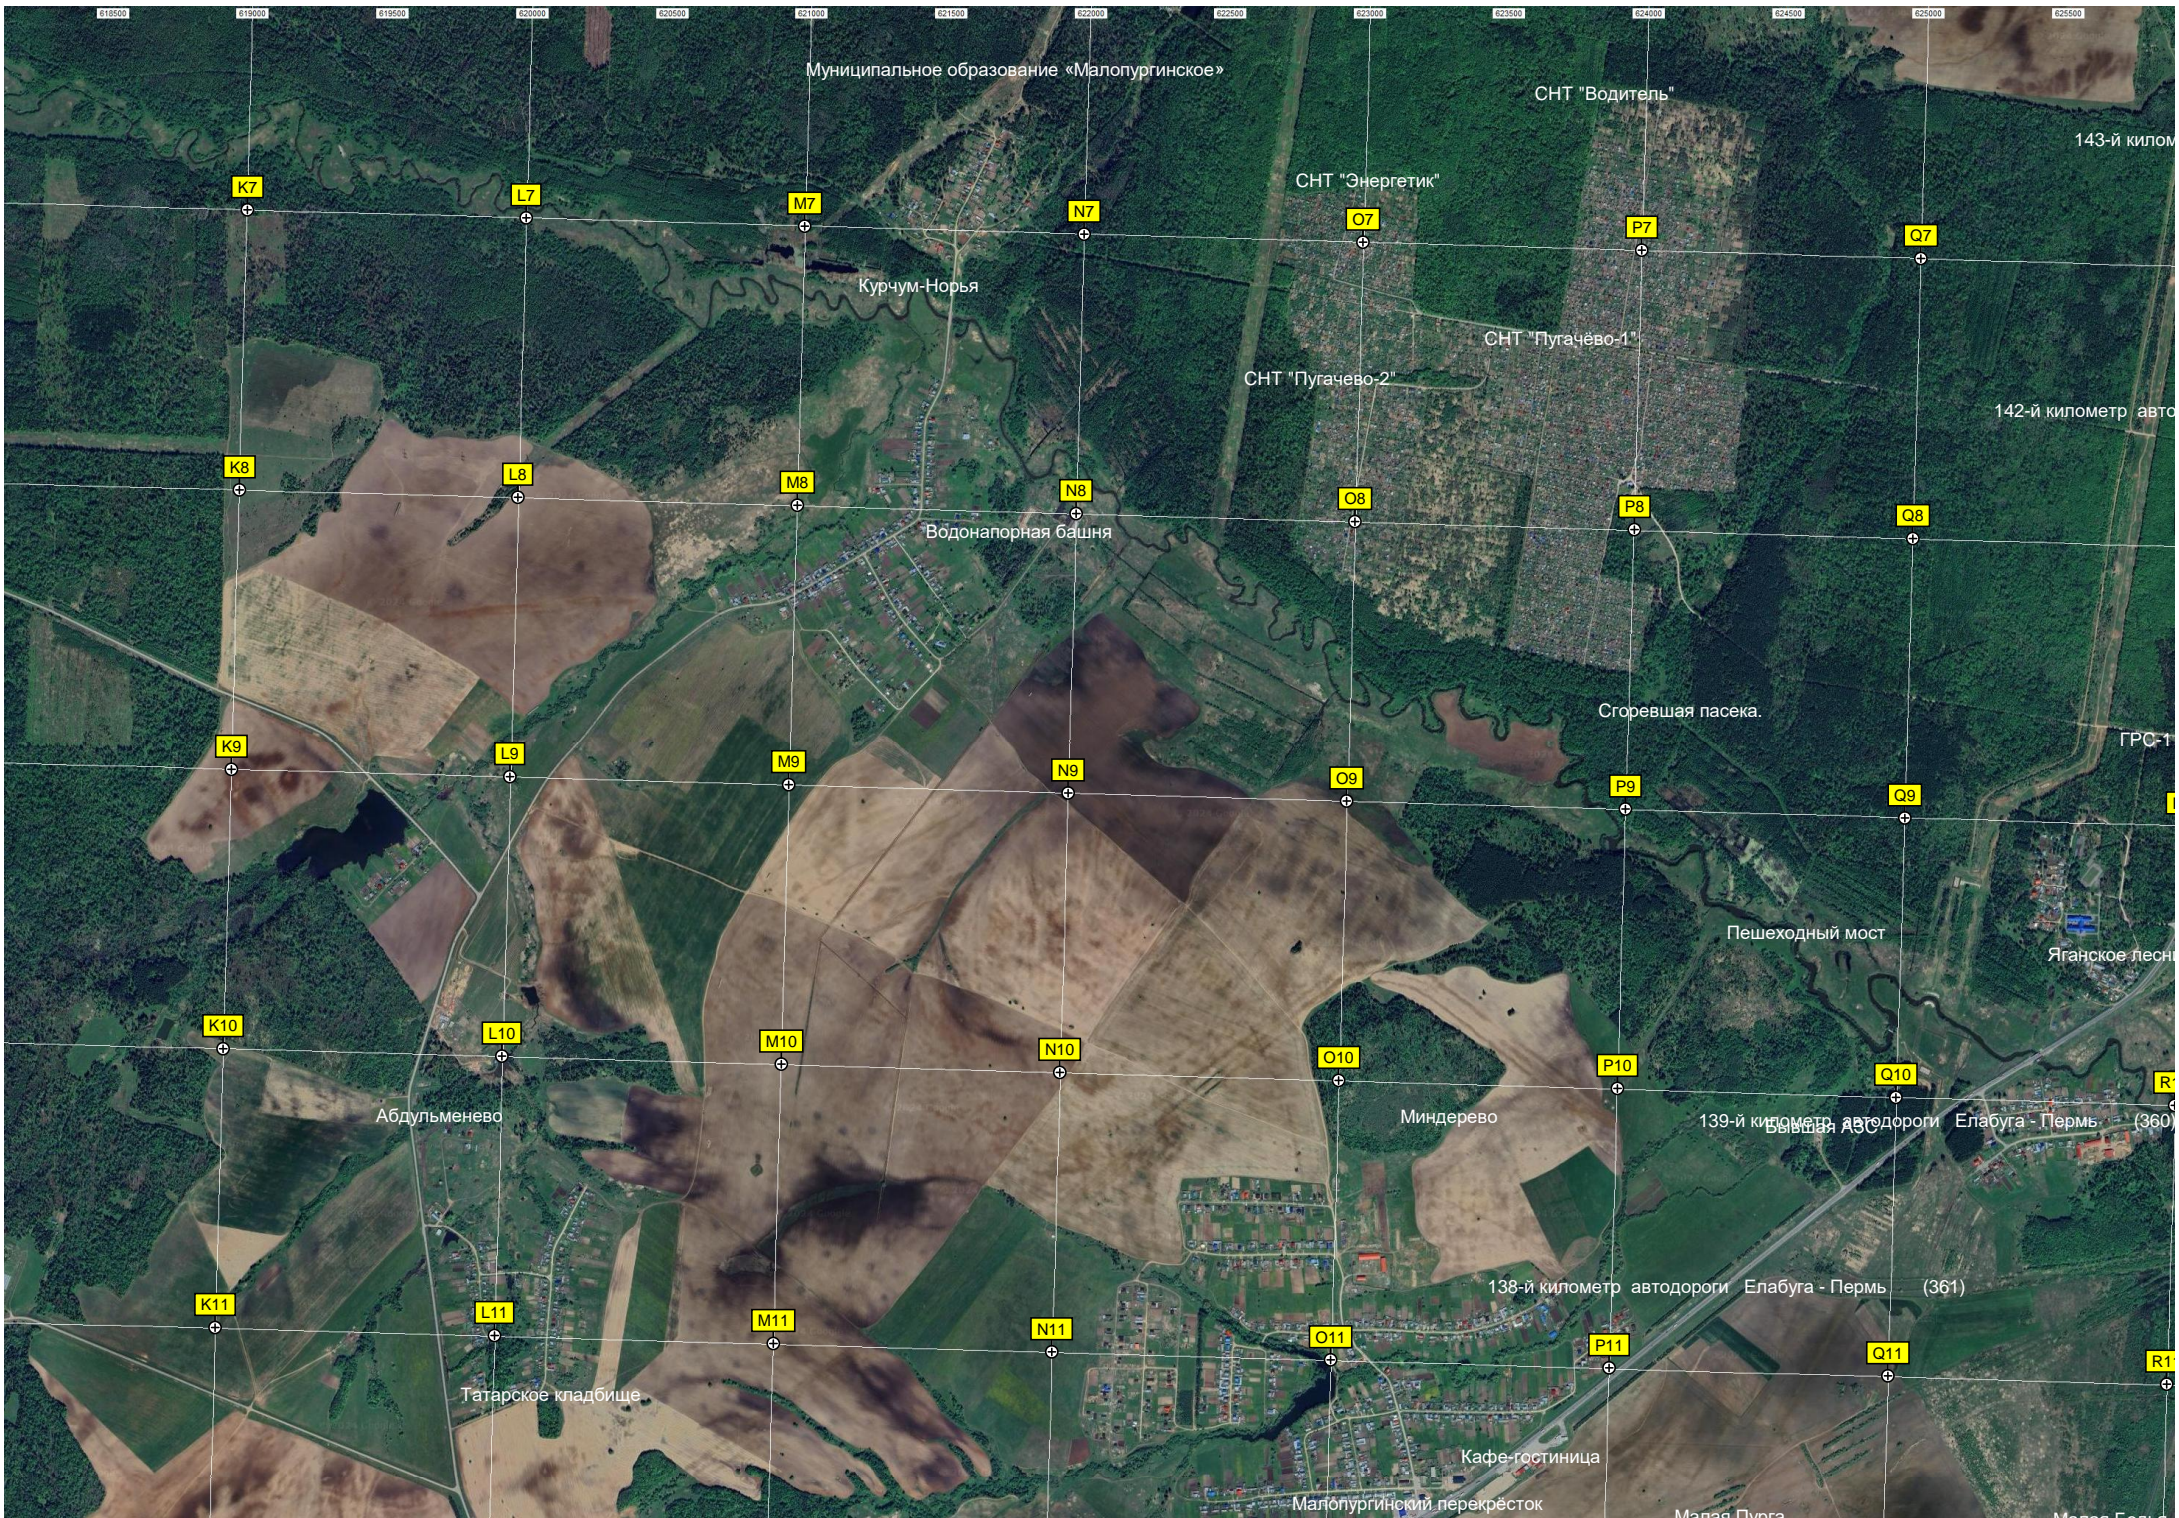

Кечур

починок Игринский (ныне не существует)

Муниципальное образование «Баграш-Бигринское»

Алганча-Игра

Чурашур

[Small yellow box]

Муниципальное образование «Малопургинское»

СНТ "Водитель"

143-й километр

СНТ "Энергетик"

Курчум-Норья

СНТ "Пугачёво-1"

СНТ "Пугачёво-2"

142-й километр авто

Водонапорная башня

Сгоревшая пасака.

ГРО-Т

Пешеходный мост

Яганское лесн

Абдульменево

Миндерево

139-й километр автодороги Елабуга - Пермь (360) Бышья АЭС

138-й километр автодороги Елабуга - Пермь (361)

Татарское кладбище