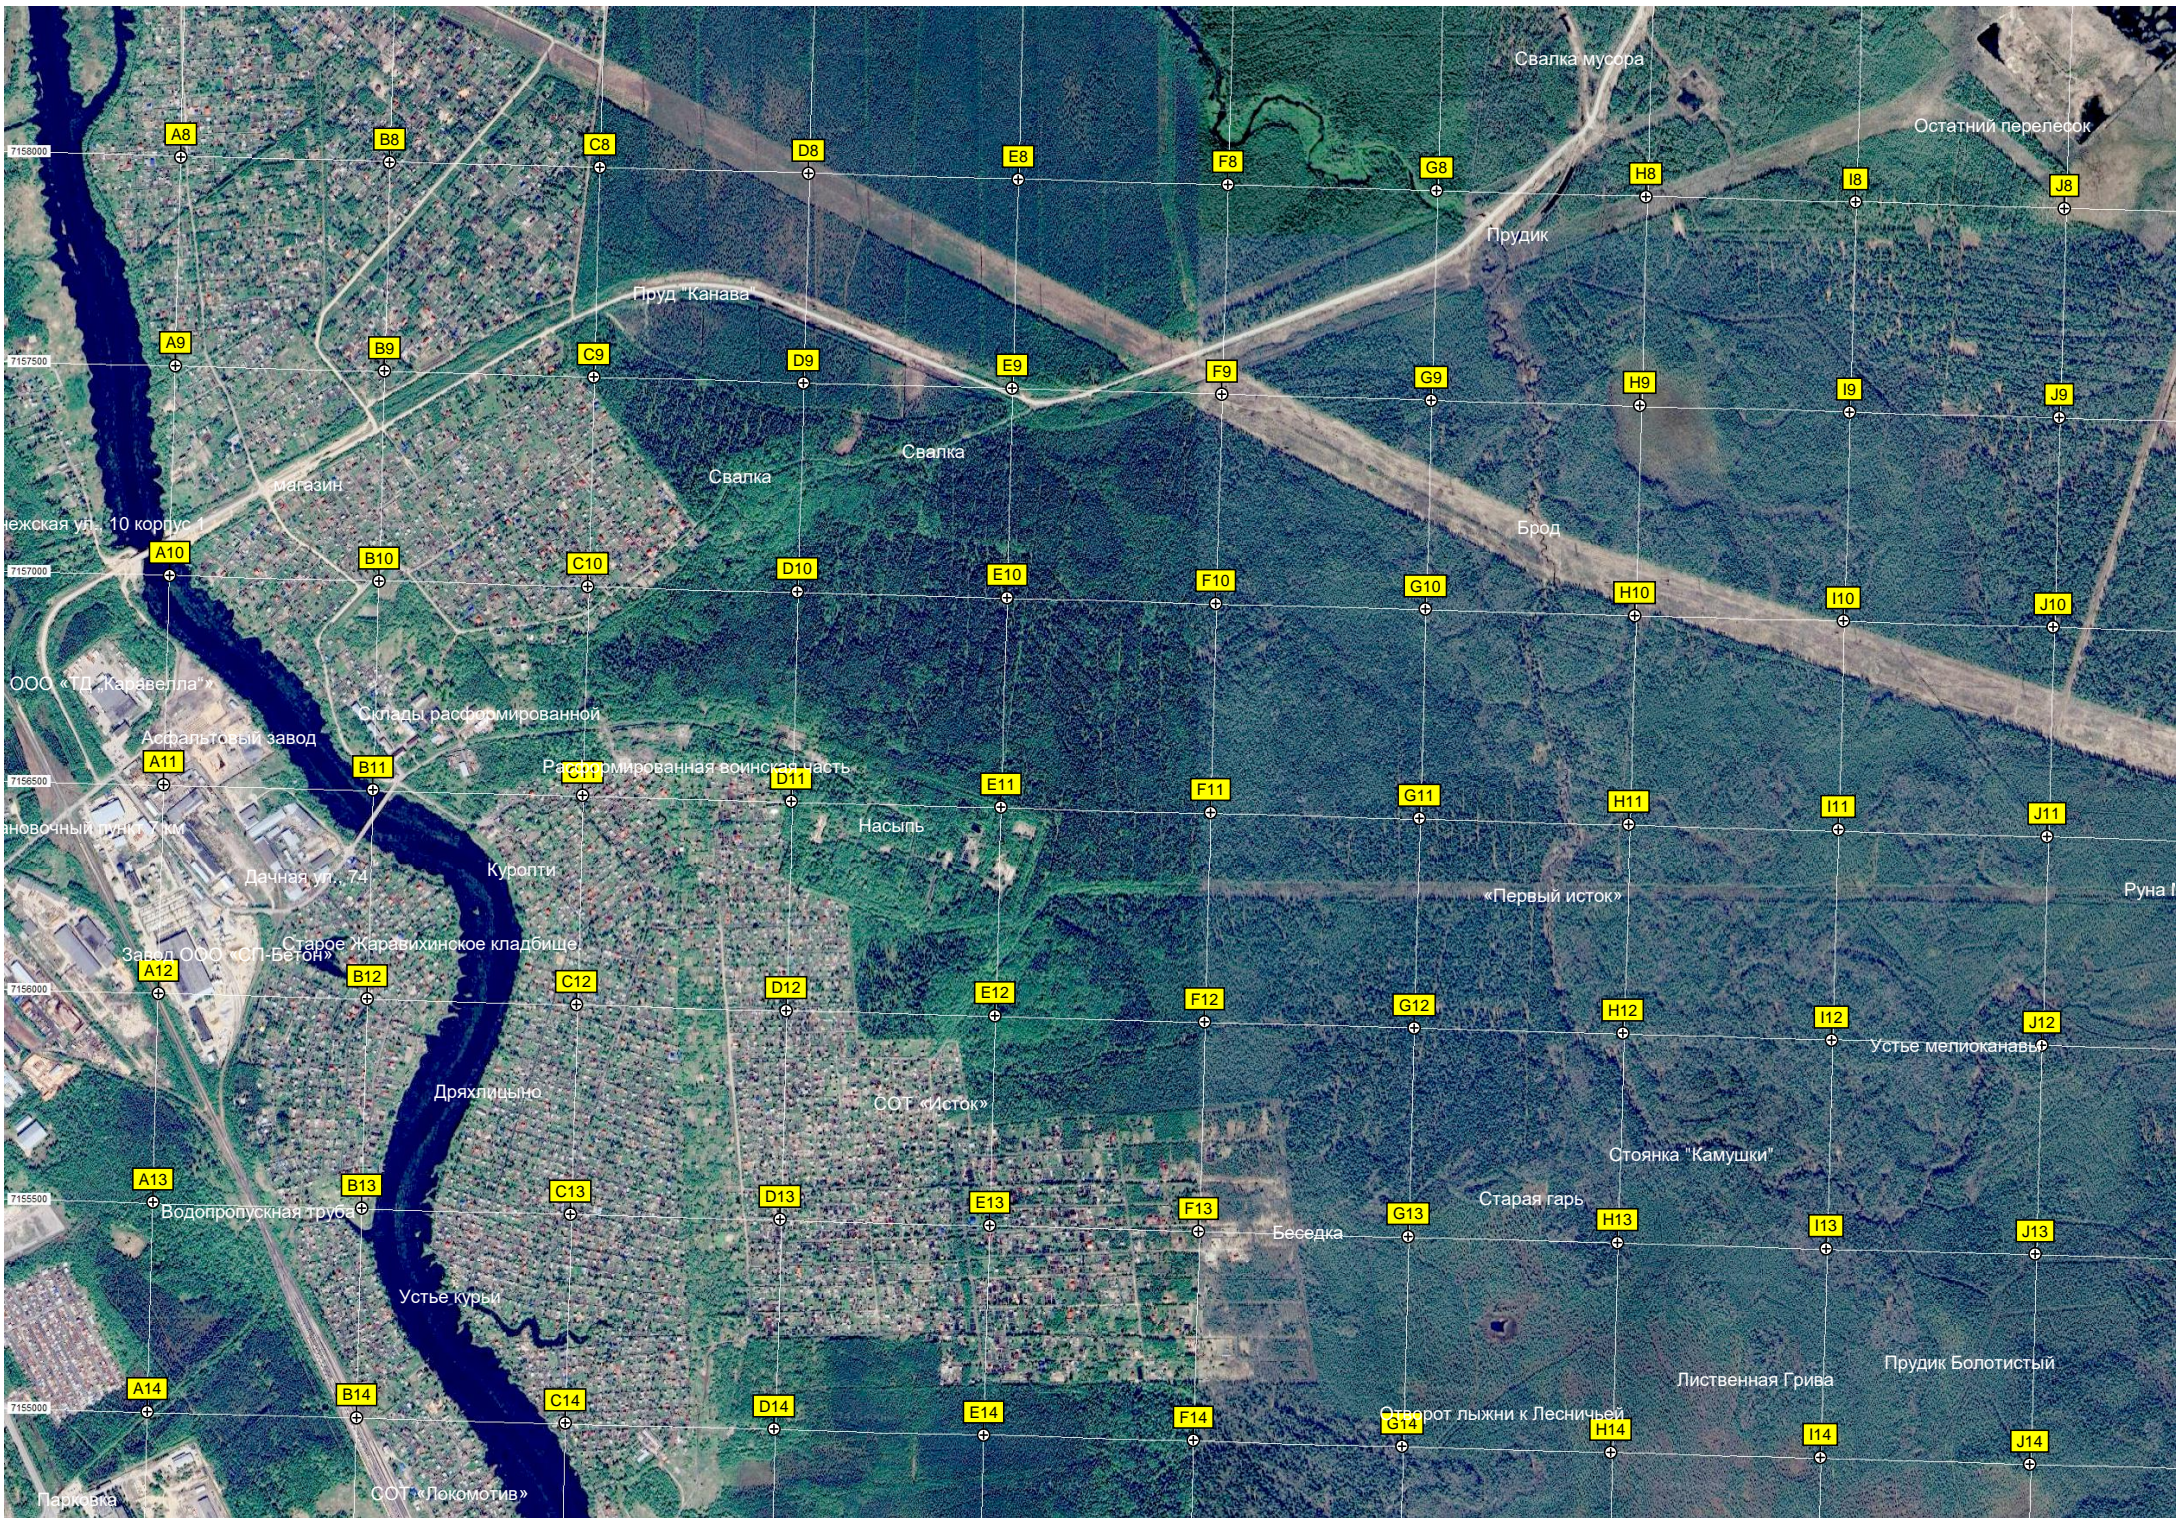

K3 L3 M3 N3 O3 P3 Q3 R3 S3 T3

Урочище "Валдайская гора"

Заячья поляна

Гнилой рубез

Малый изгиб зимника

Венеция

K4 L4 M4 N4 O4 P4 Q4 R4 S4 T4

Урочище Смехотина

Табор

Отворотка на визиру

K5 L5 M5 N5 O5 P5 Q5 R5 S5 T5

Чертогов котел

Урочище Буланова

Труднопроходимый участок

K6 L6 M6 N6 O6 P6 Q6 R6 S6 T6

ать

K7 L7 M7 N7 O7 P7 Q7 R7 S7 T7

Версаль

588500 587000 587500 588000 588500 589000 589500 590000 590500 591000 591500

AF14 AG14 AH14 AI14 AJ14 AK14 AL14 AM14

AF15 AG15 AH15 AI15 AJ15 AK15 AL15 AM15

AF16 AG16 AH16 AI16 AJ16 AK16 AL16 AM16

AF17 AG17 AH17 AI17 AJ17 AK17 AL17 AM17

AF18 AG18 AH18 AI18 AJ18 AK18 AL18 AM18

AF19 AG19 AH19 AI19 AJ19 AK19 AL19 AM19

AF20 AG20 AH20 AI20 AJ20 AK20 AL20 AM20

7155000
7154500
7154000
801
7153500
7153000
7152500
7152000