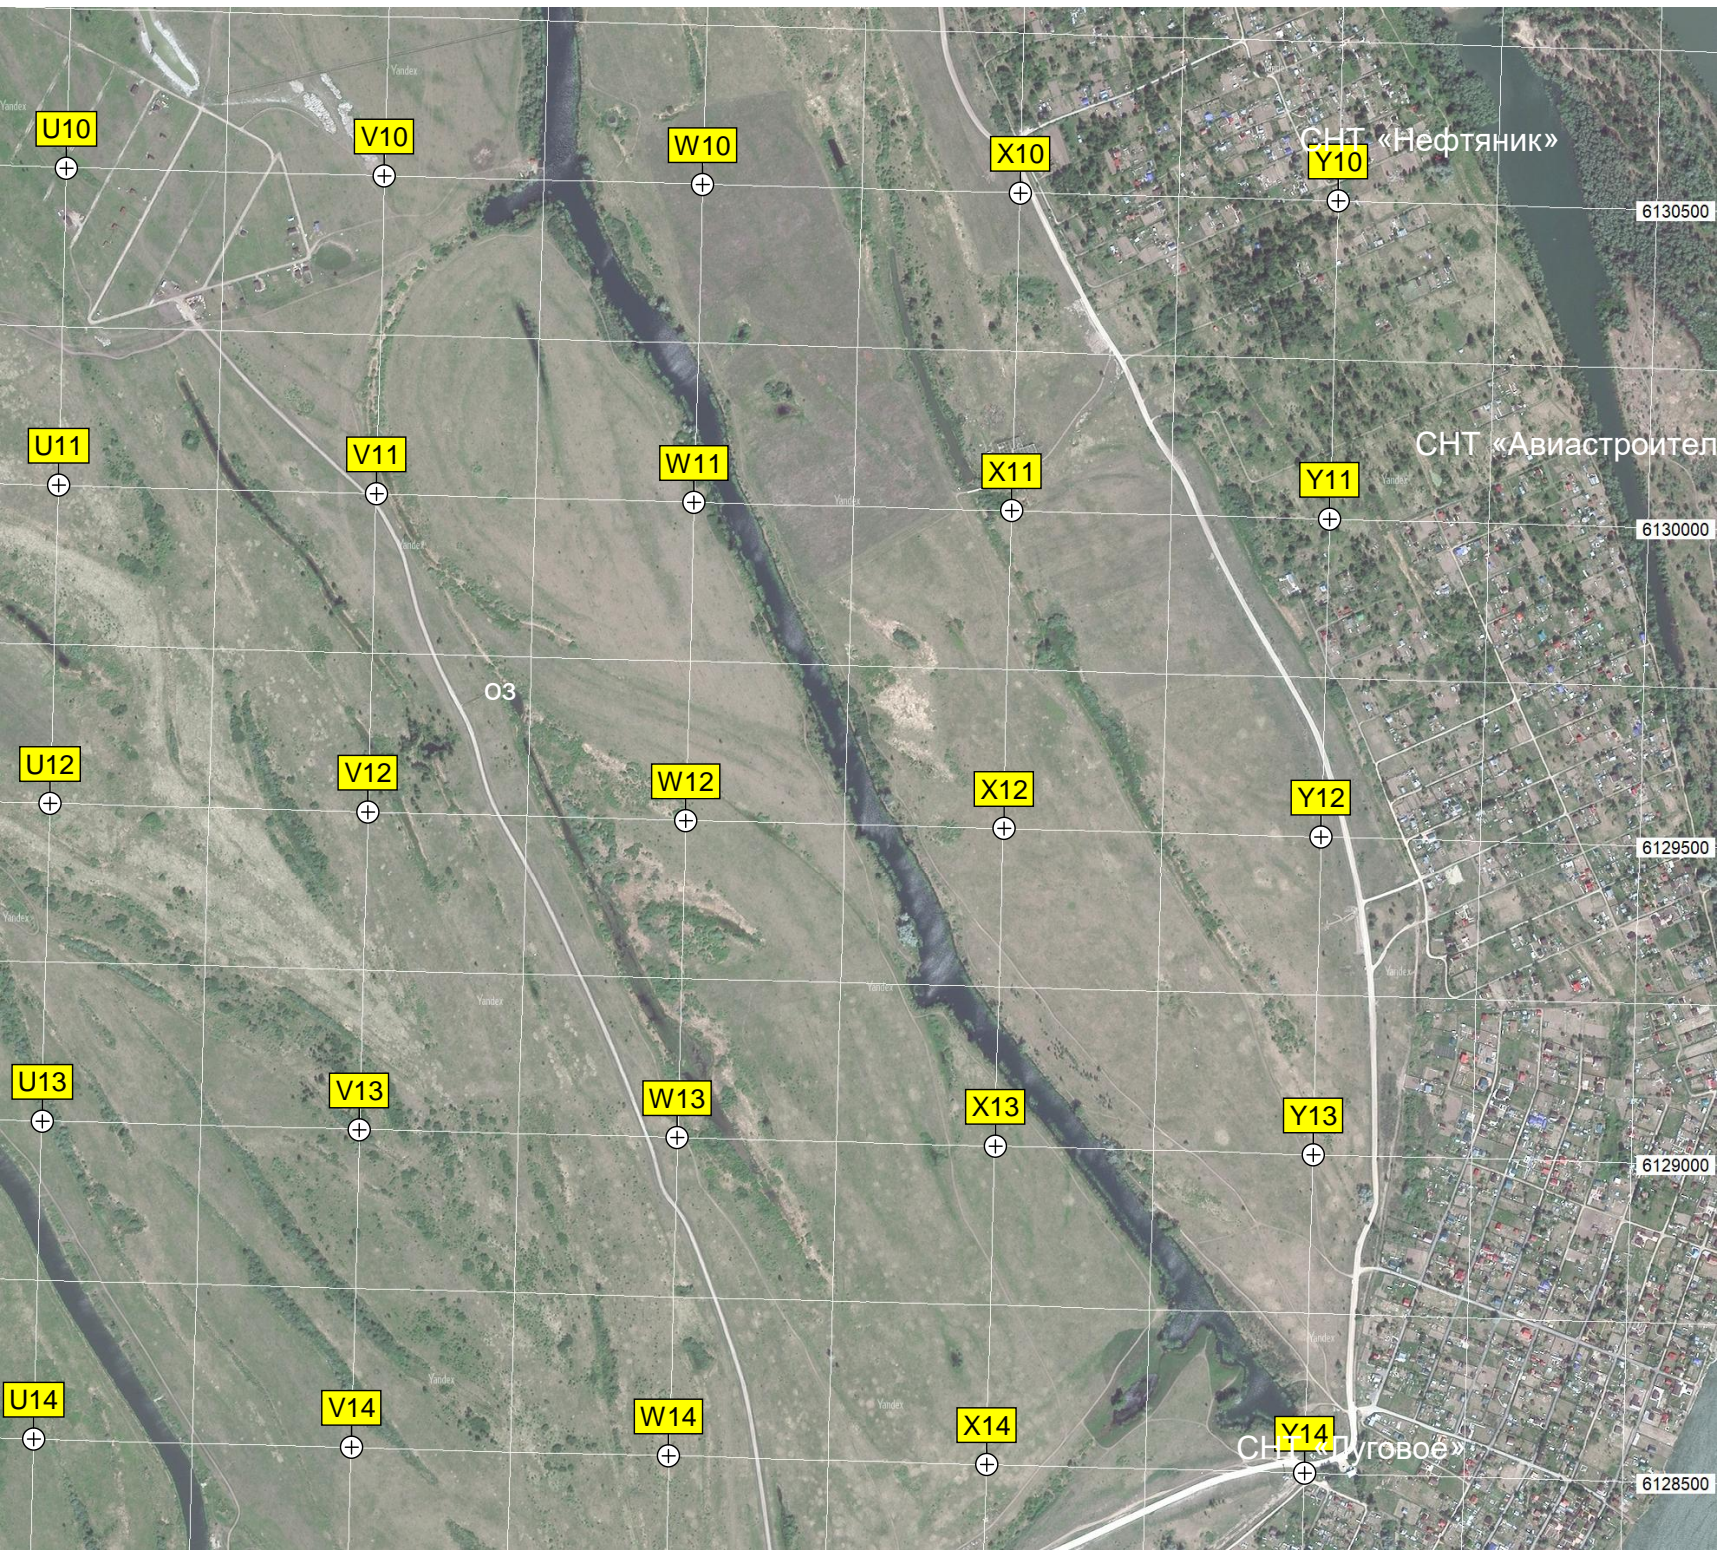

Q14

R14

S14

T14

ТП

ур Чердынцевское

оз Линево

Место проведения фестиваля «Сибирский огонь»