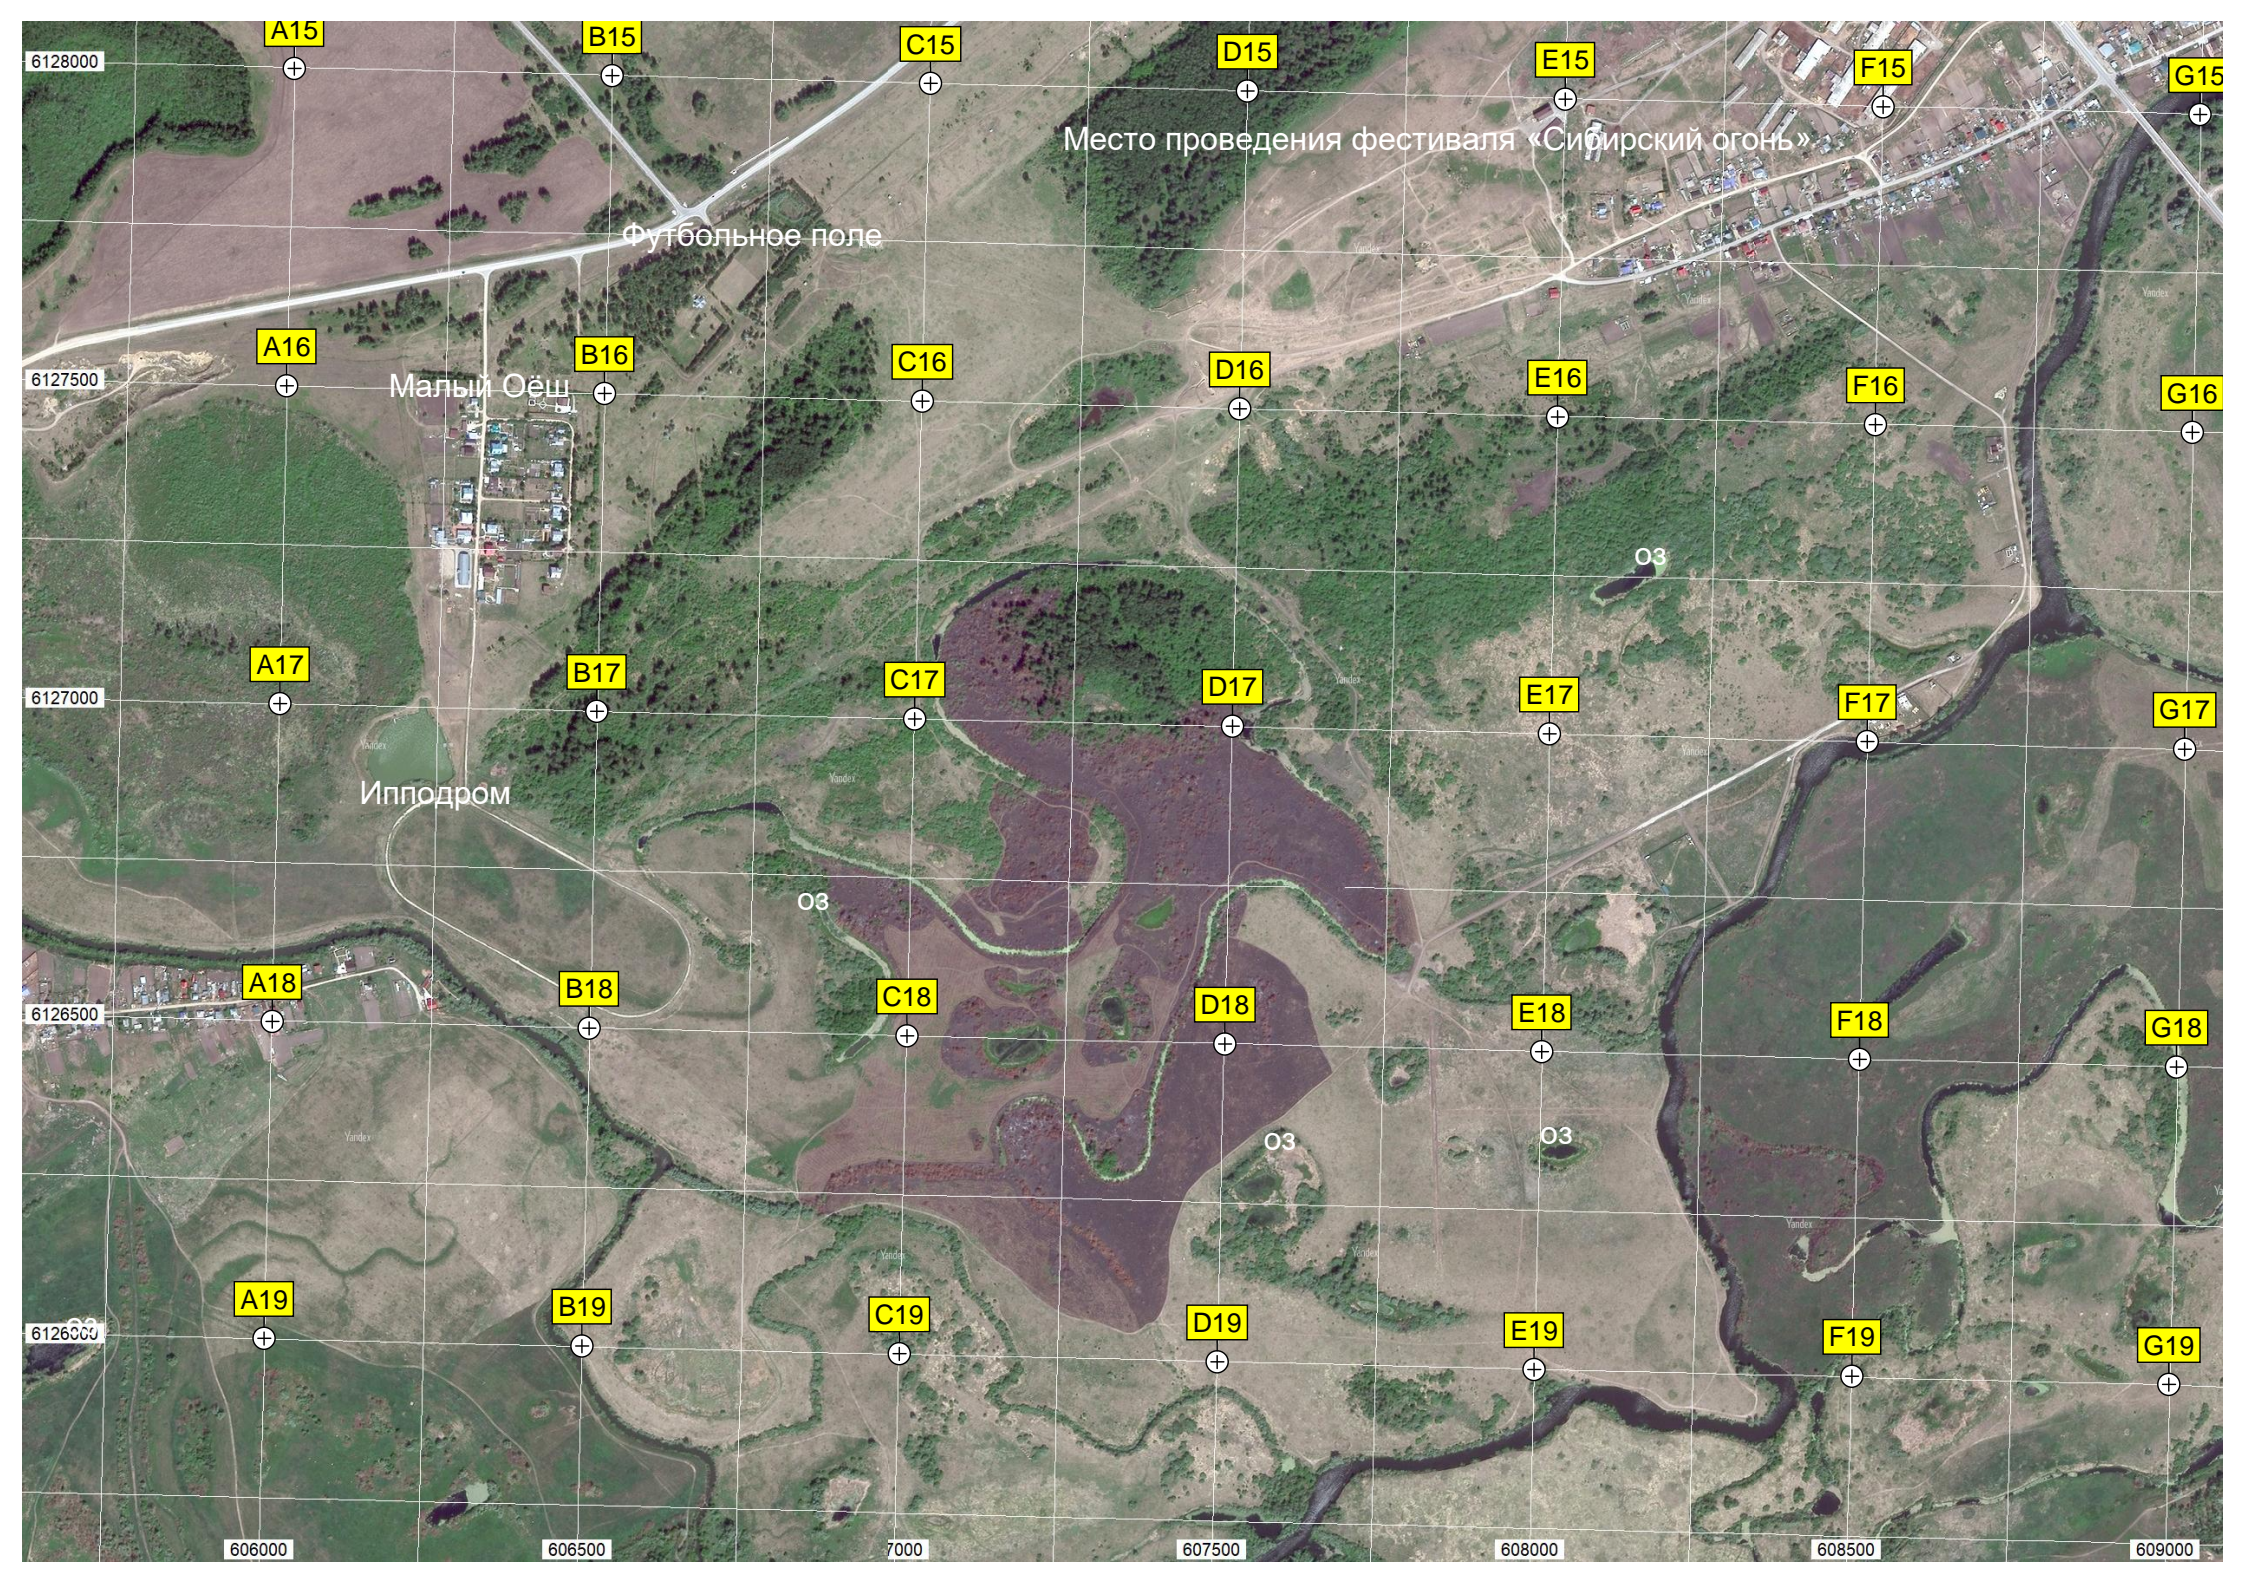

Q14

R14

S14

T14

ТП

ур Чердынцевское

оз Линево

Место проведения фестиваля «Сибирский огонь»