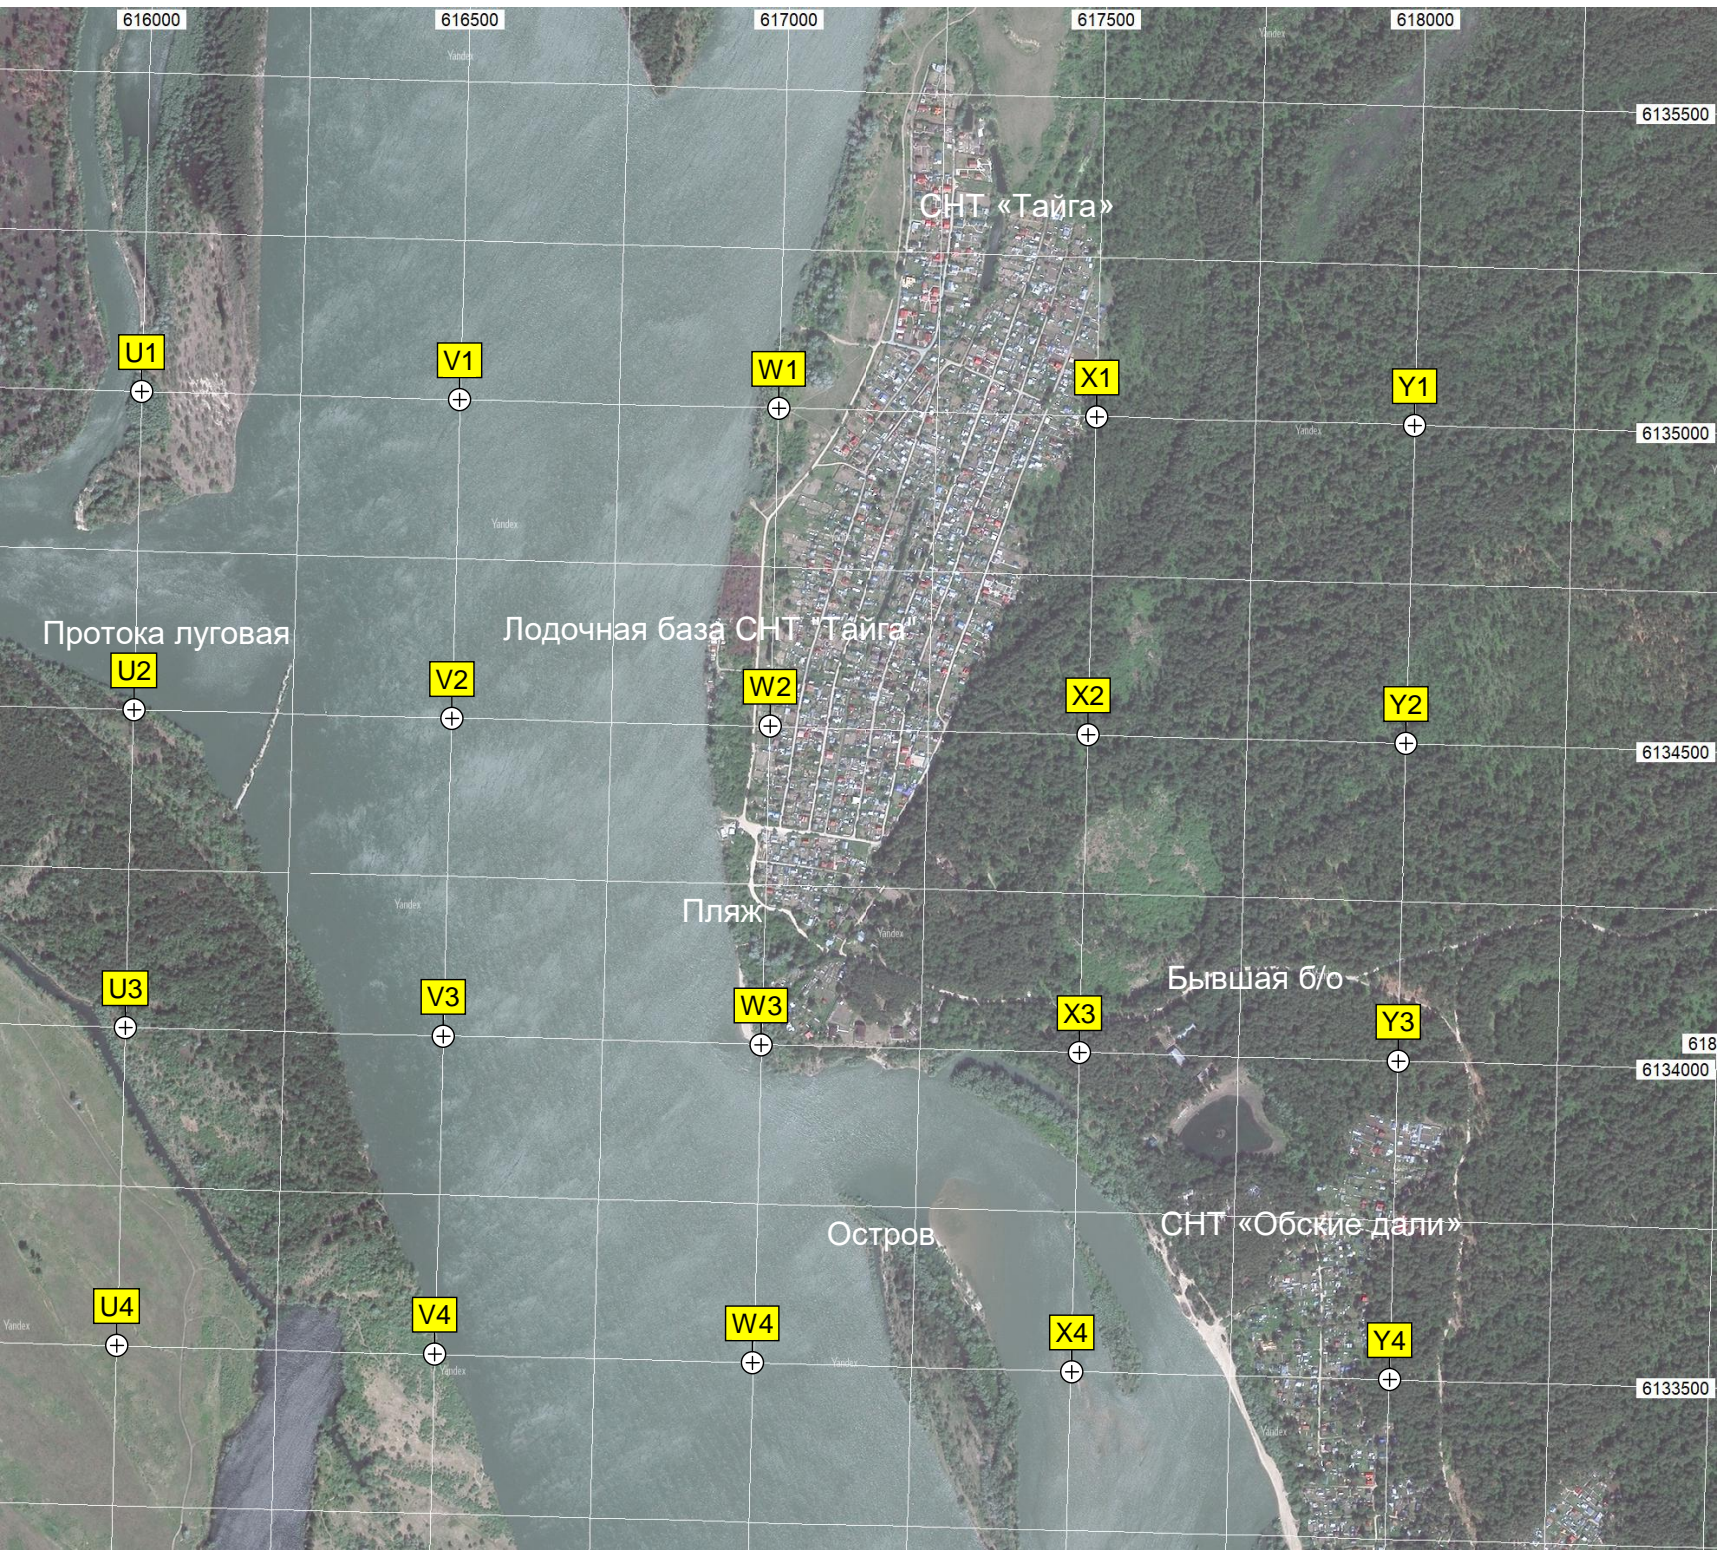

R1

S1

T1

оз Парватовское

Залив Малая Курья

Плотина

N2

O2

Q4

R4

S4

T4

оз Ляга

Песчаный карьер

A6

B6