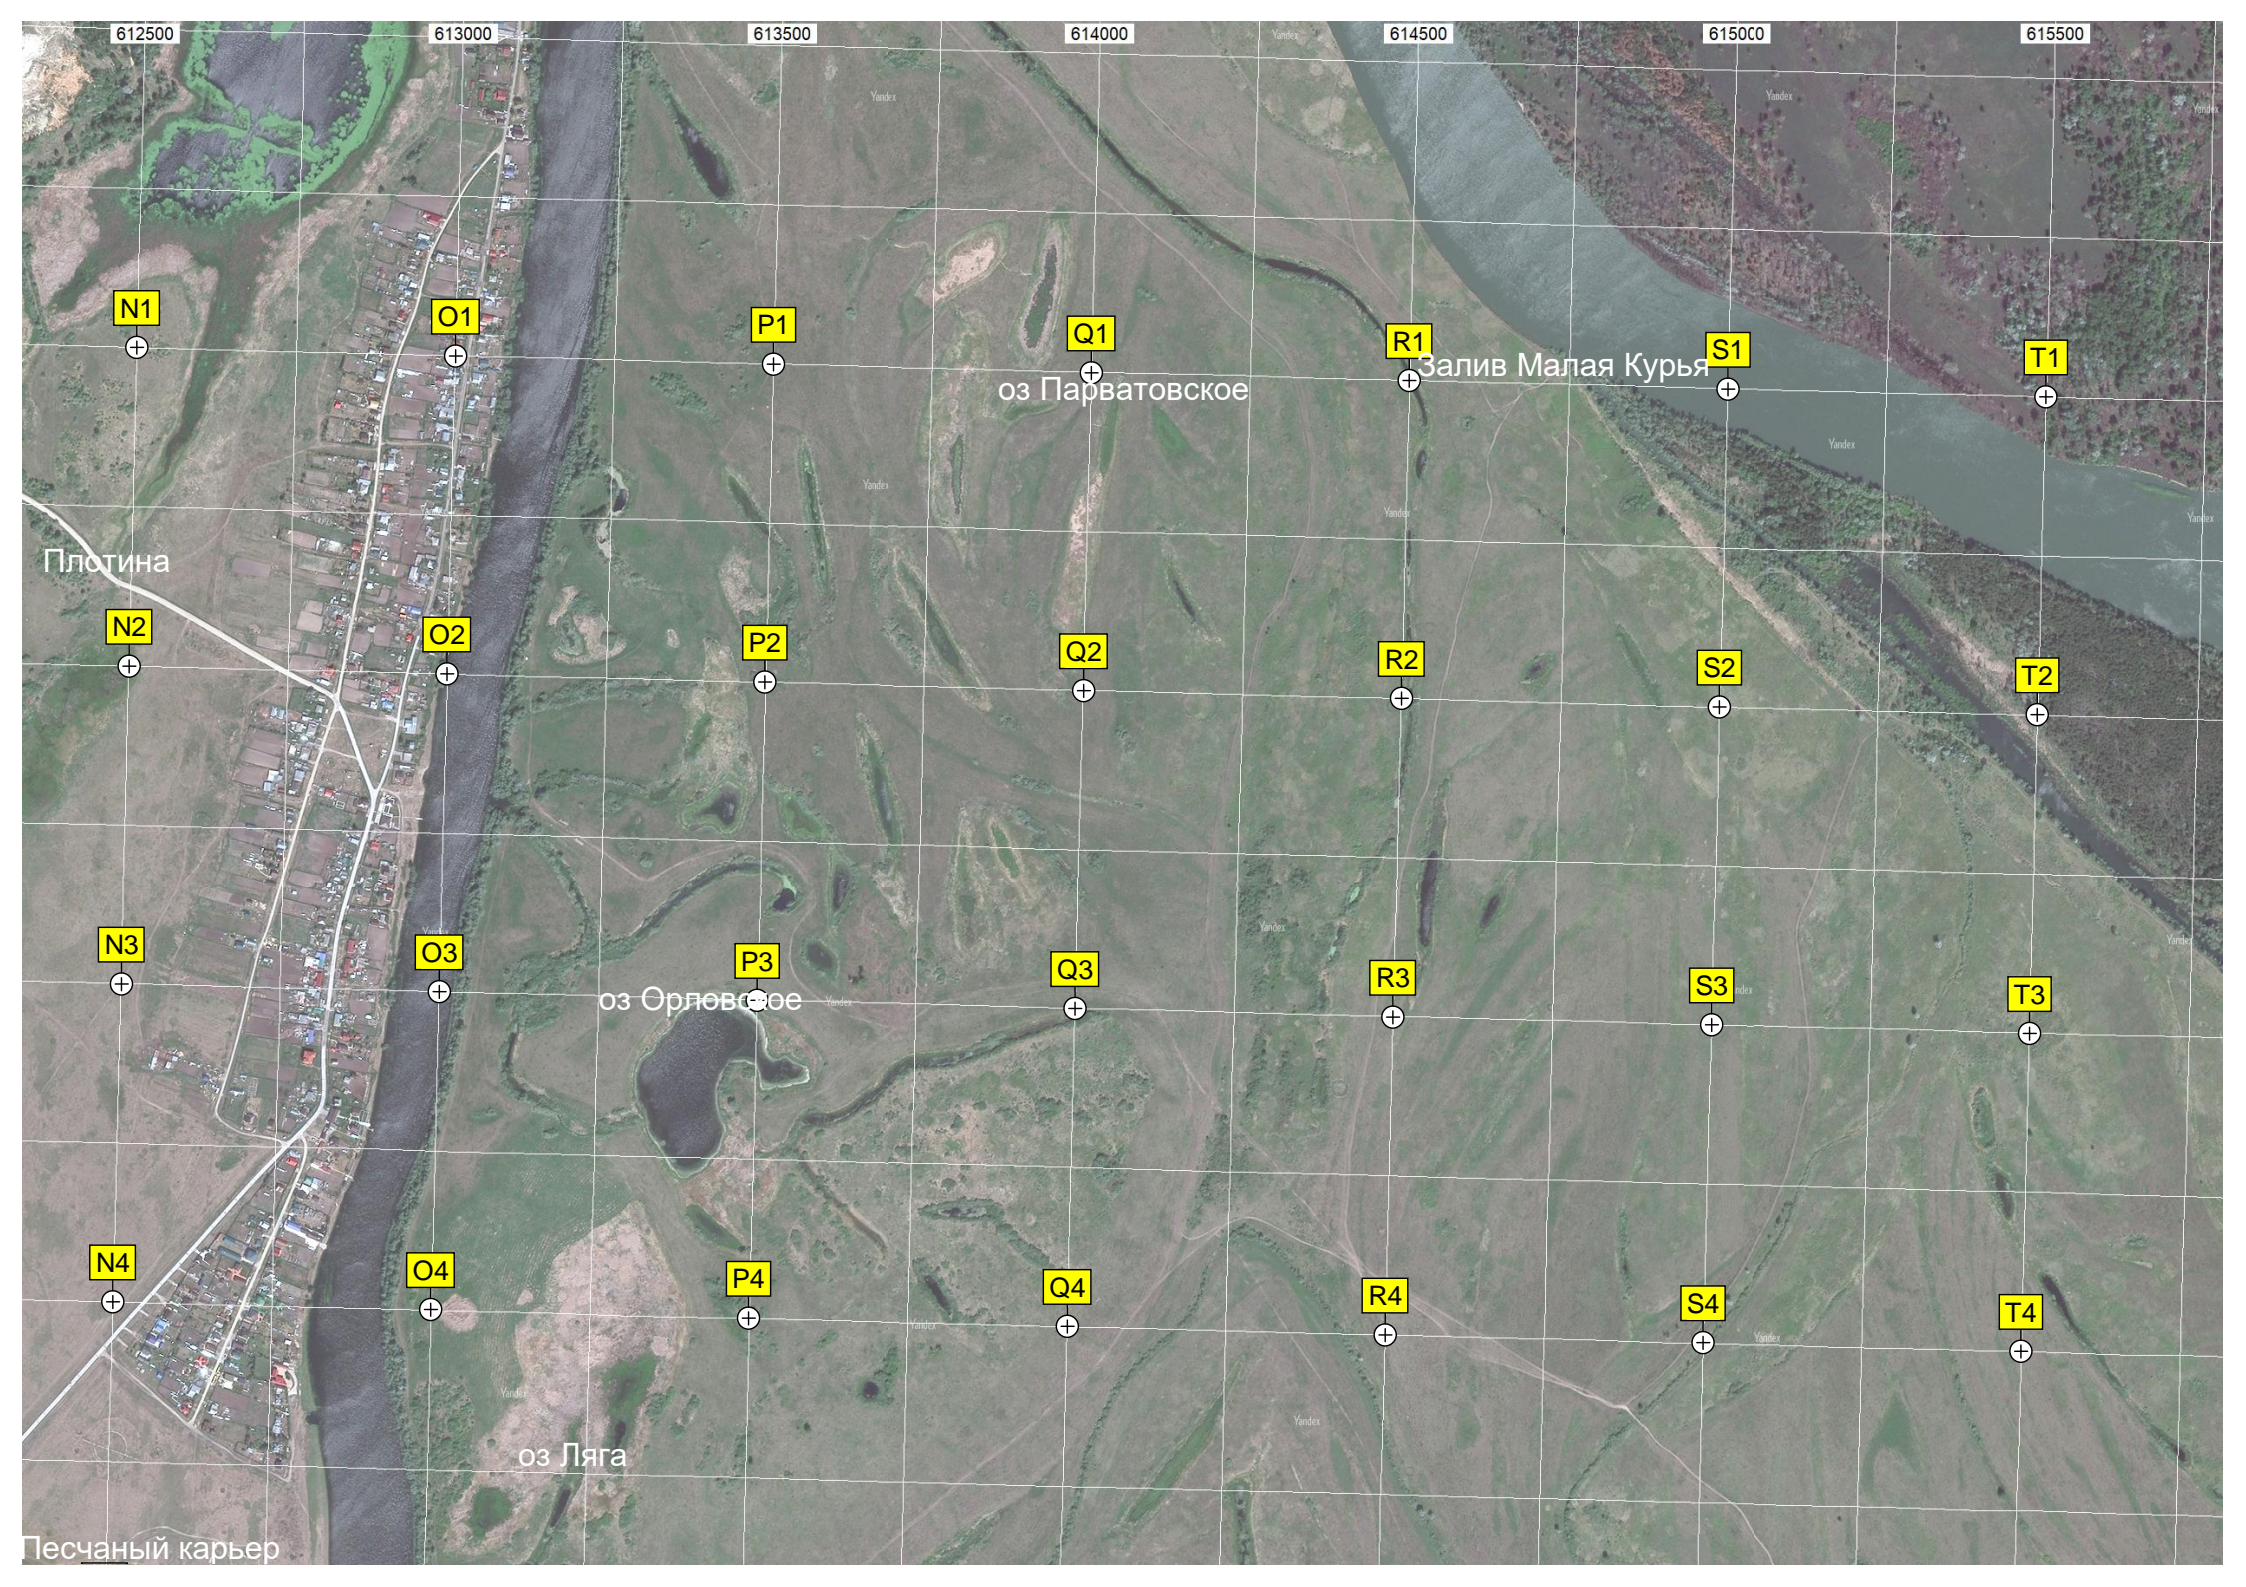

612500

613000

613500

614000

614500

615000

615500

N1

O1

P1

Q1

R1

S1

T1

оз Парватовское

Залив Малая Курья

Плотина

N2

O2

P2

Q2

R2

S2

T2

N3

O3

P3

Q3

R3

S3

T3

оз Орловское

N4

O4

P4

Q4

R4

S4

T4

оз Ляга

Песчаный карьер