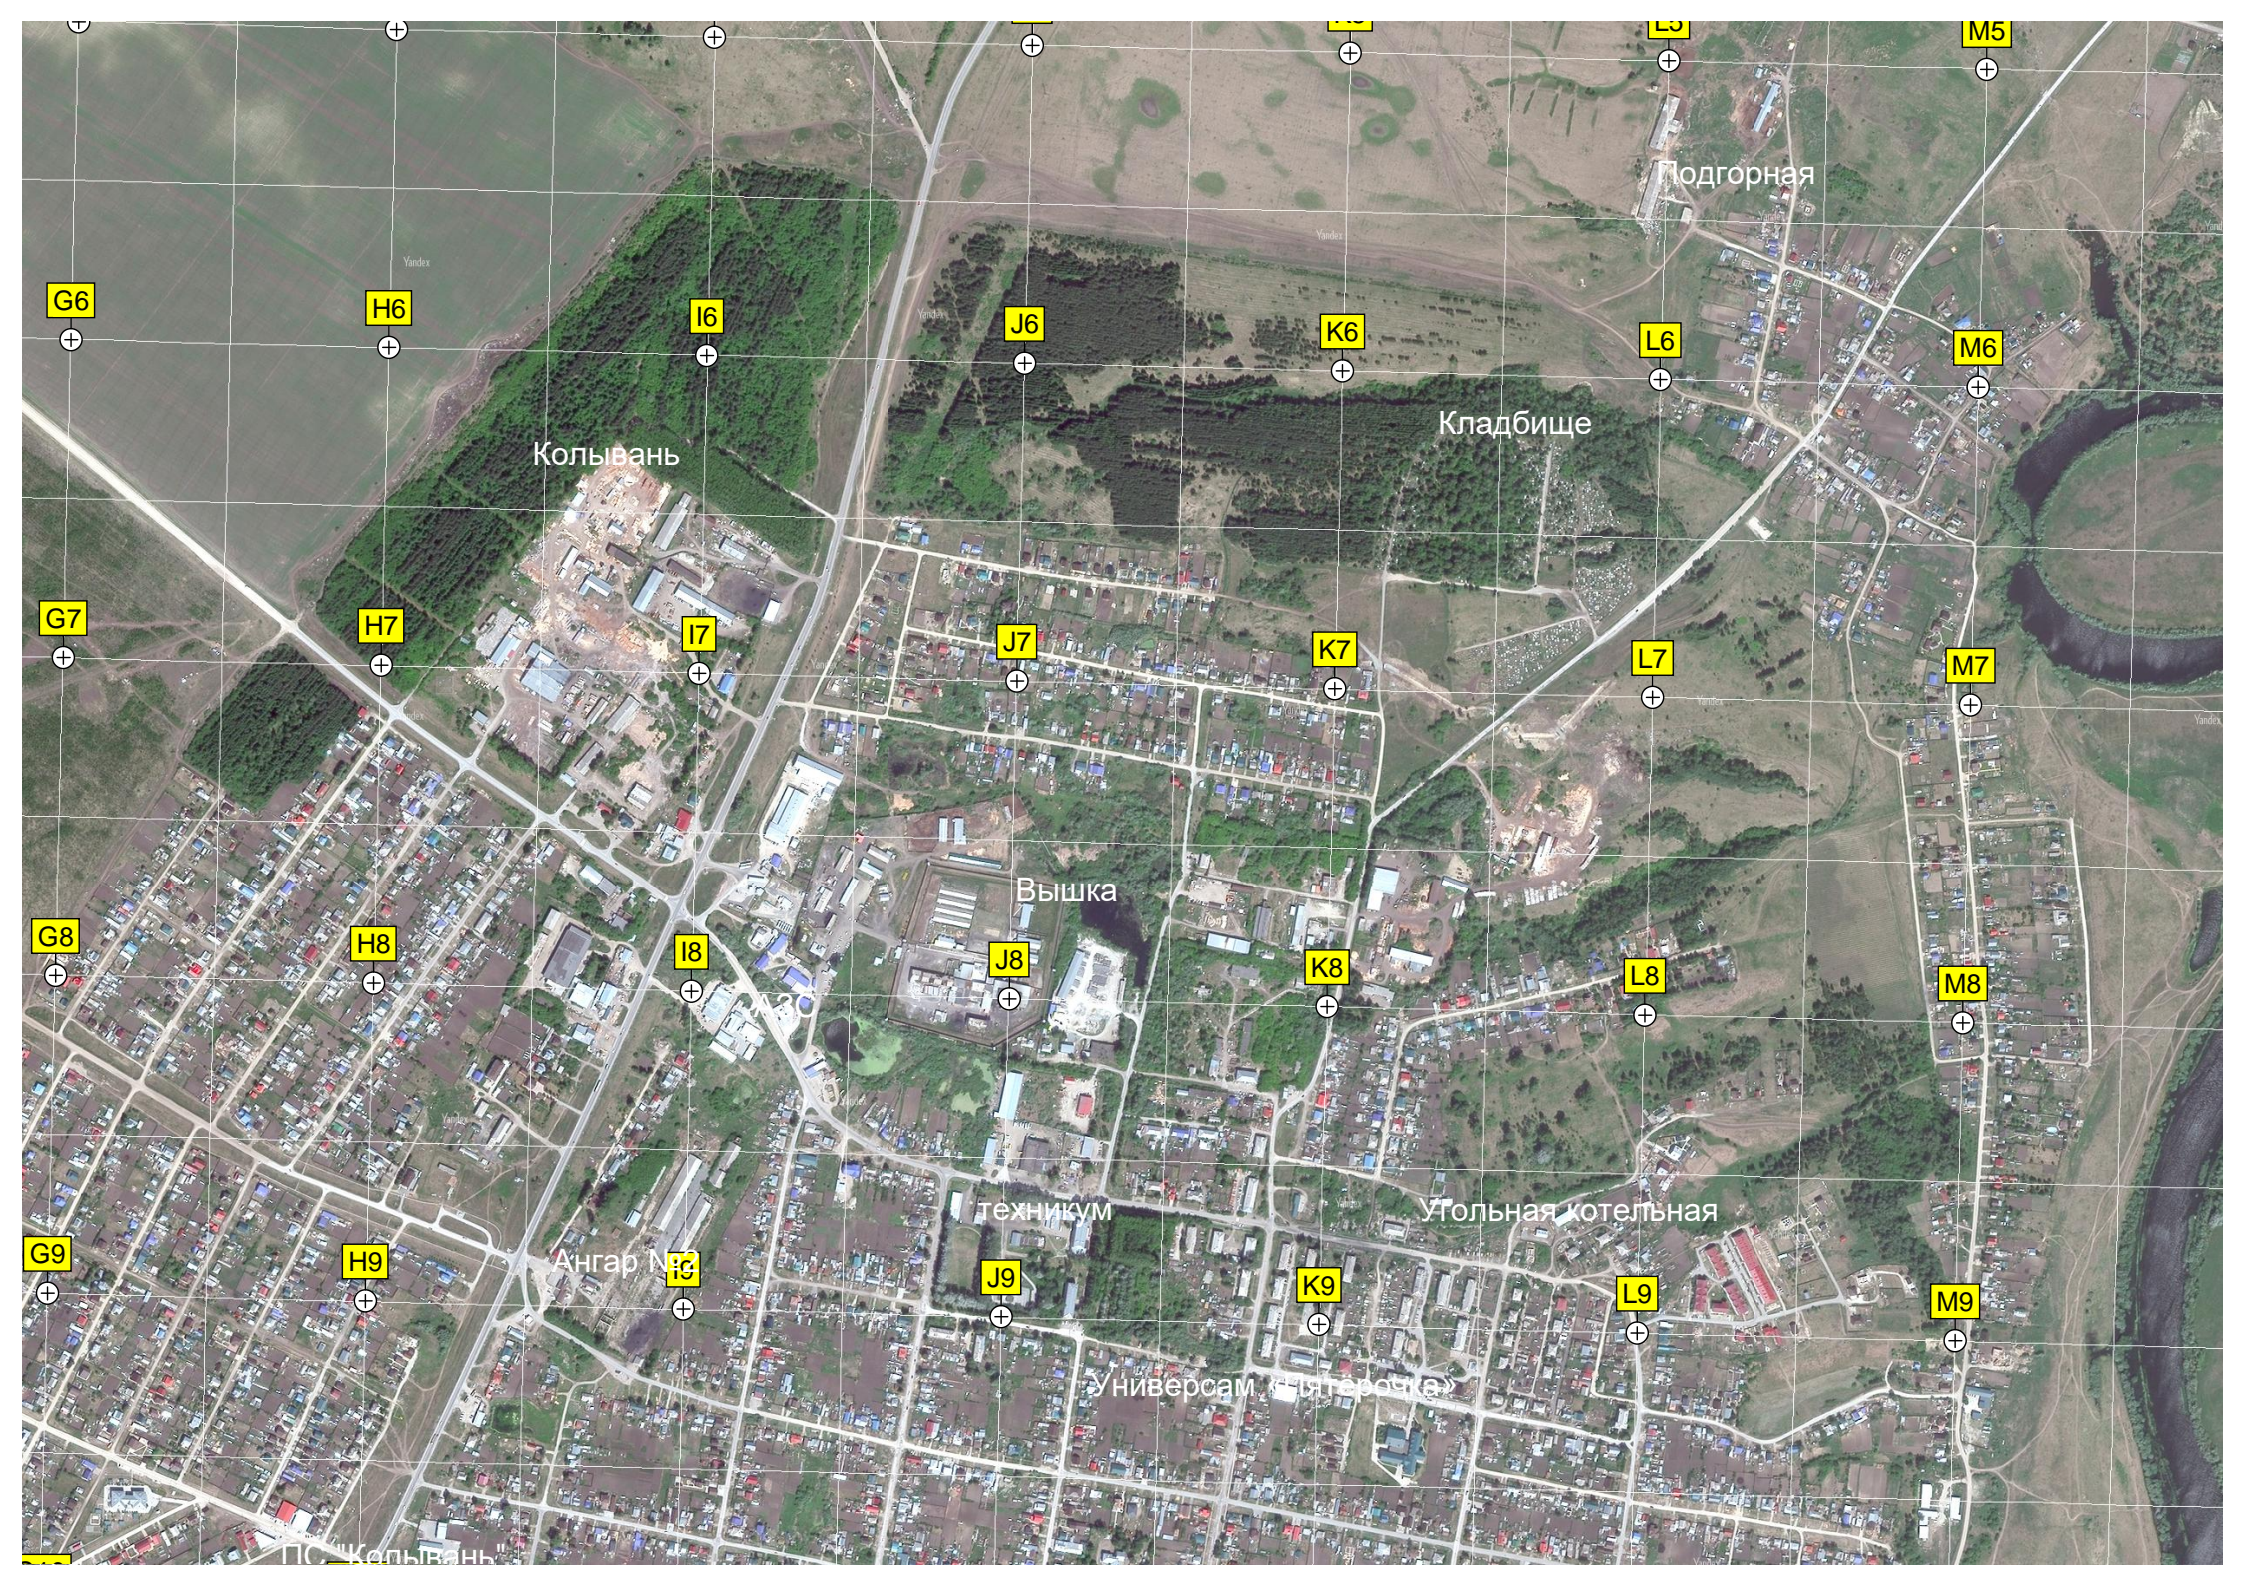

G6

H6

I6

J6

K6

L6

M6

G7

H7

I7

J7

K7

L7

M7

G8

H8

I8

J8

K8

L8

M8

G9

H9

I9

J9

K9

L9

M9

Колывань

Кладбище

Вышка

техникум

Угльная котельная

Ангар №2

универсам «Пятёрочка»

Подгорная

ПС Колывань