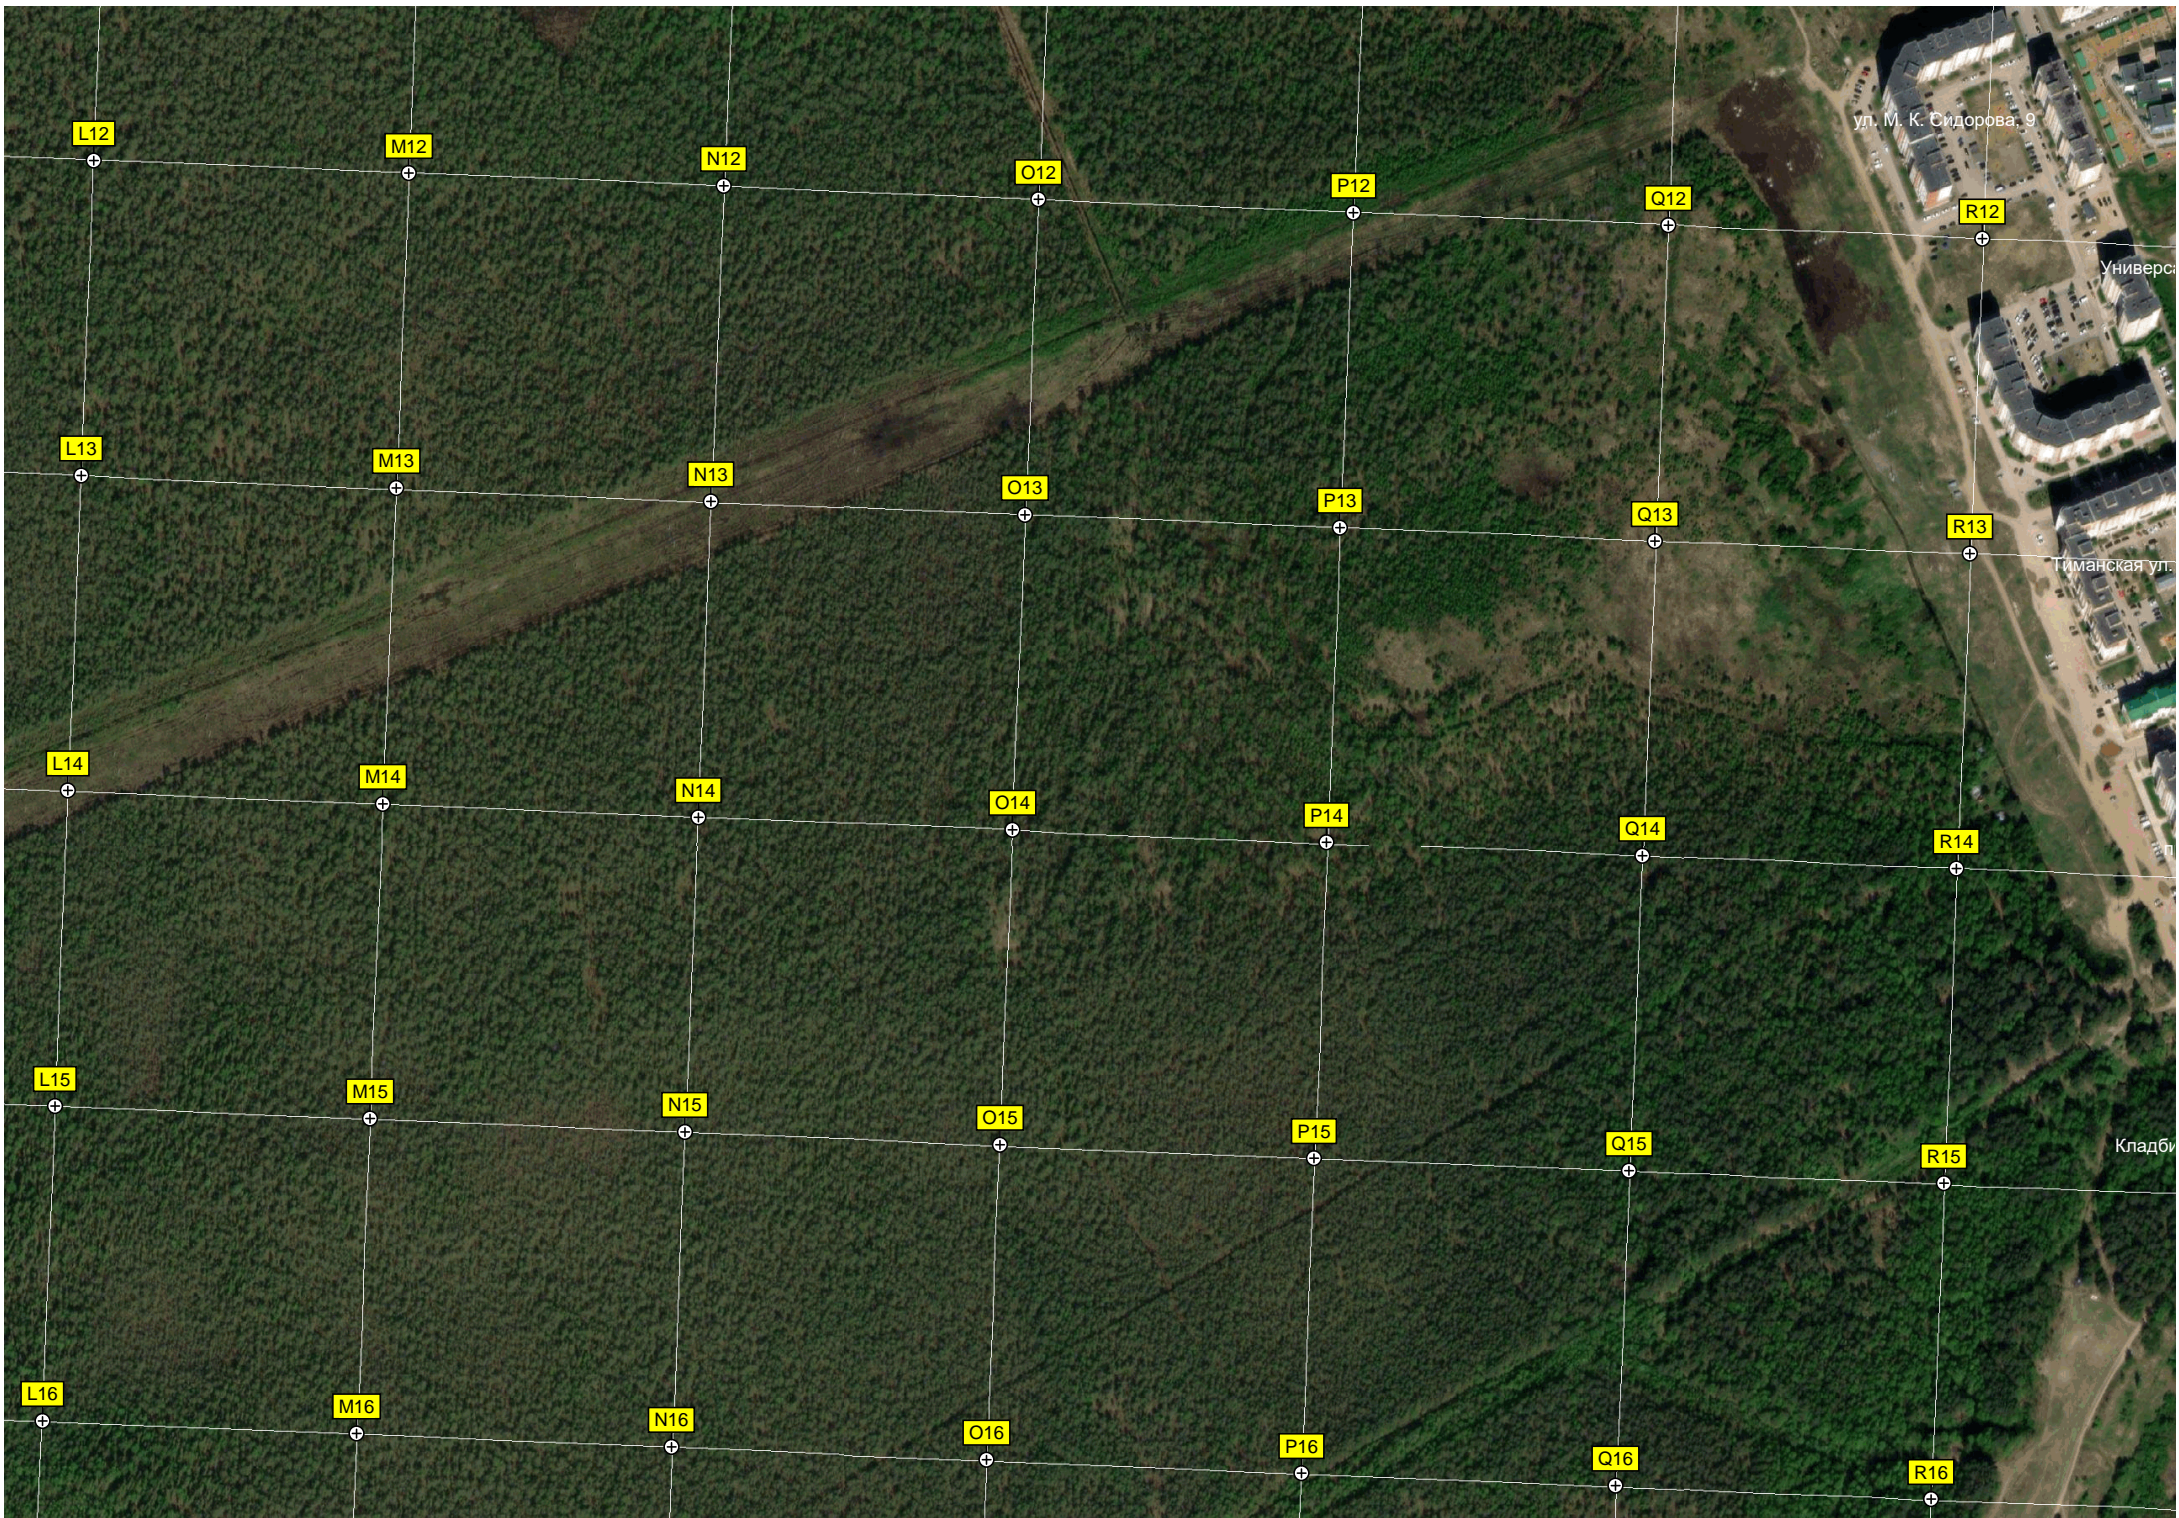

O11

P11

Q11

R11

метр автодороги Сыктывкар - Ухта (Р-25) (8)

7050500

7050000

000