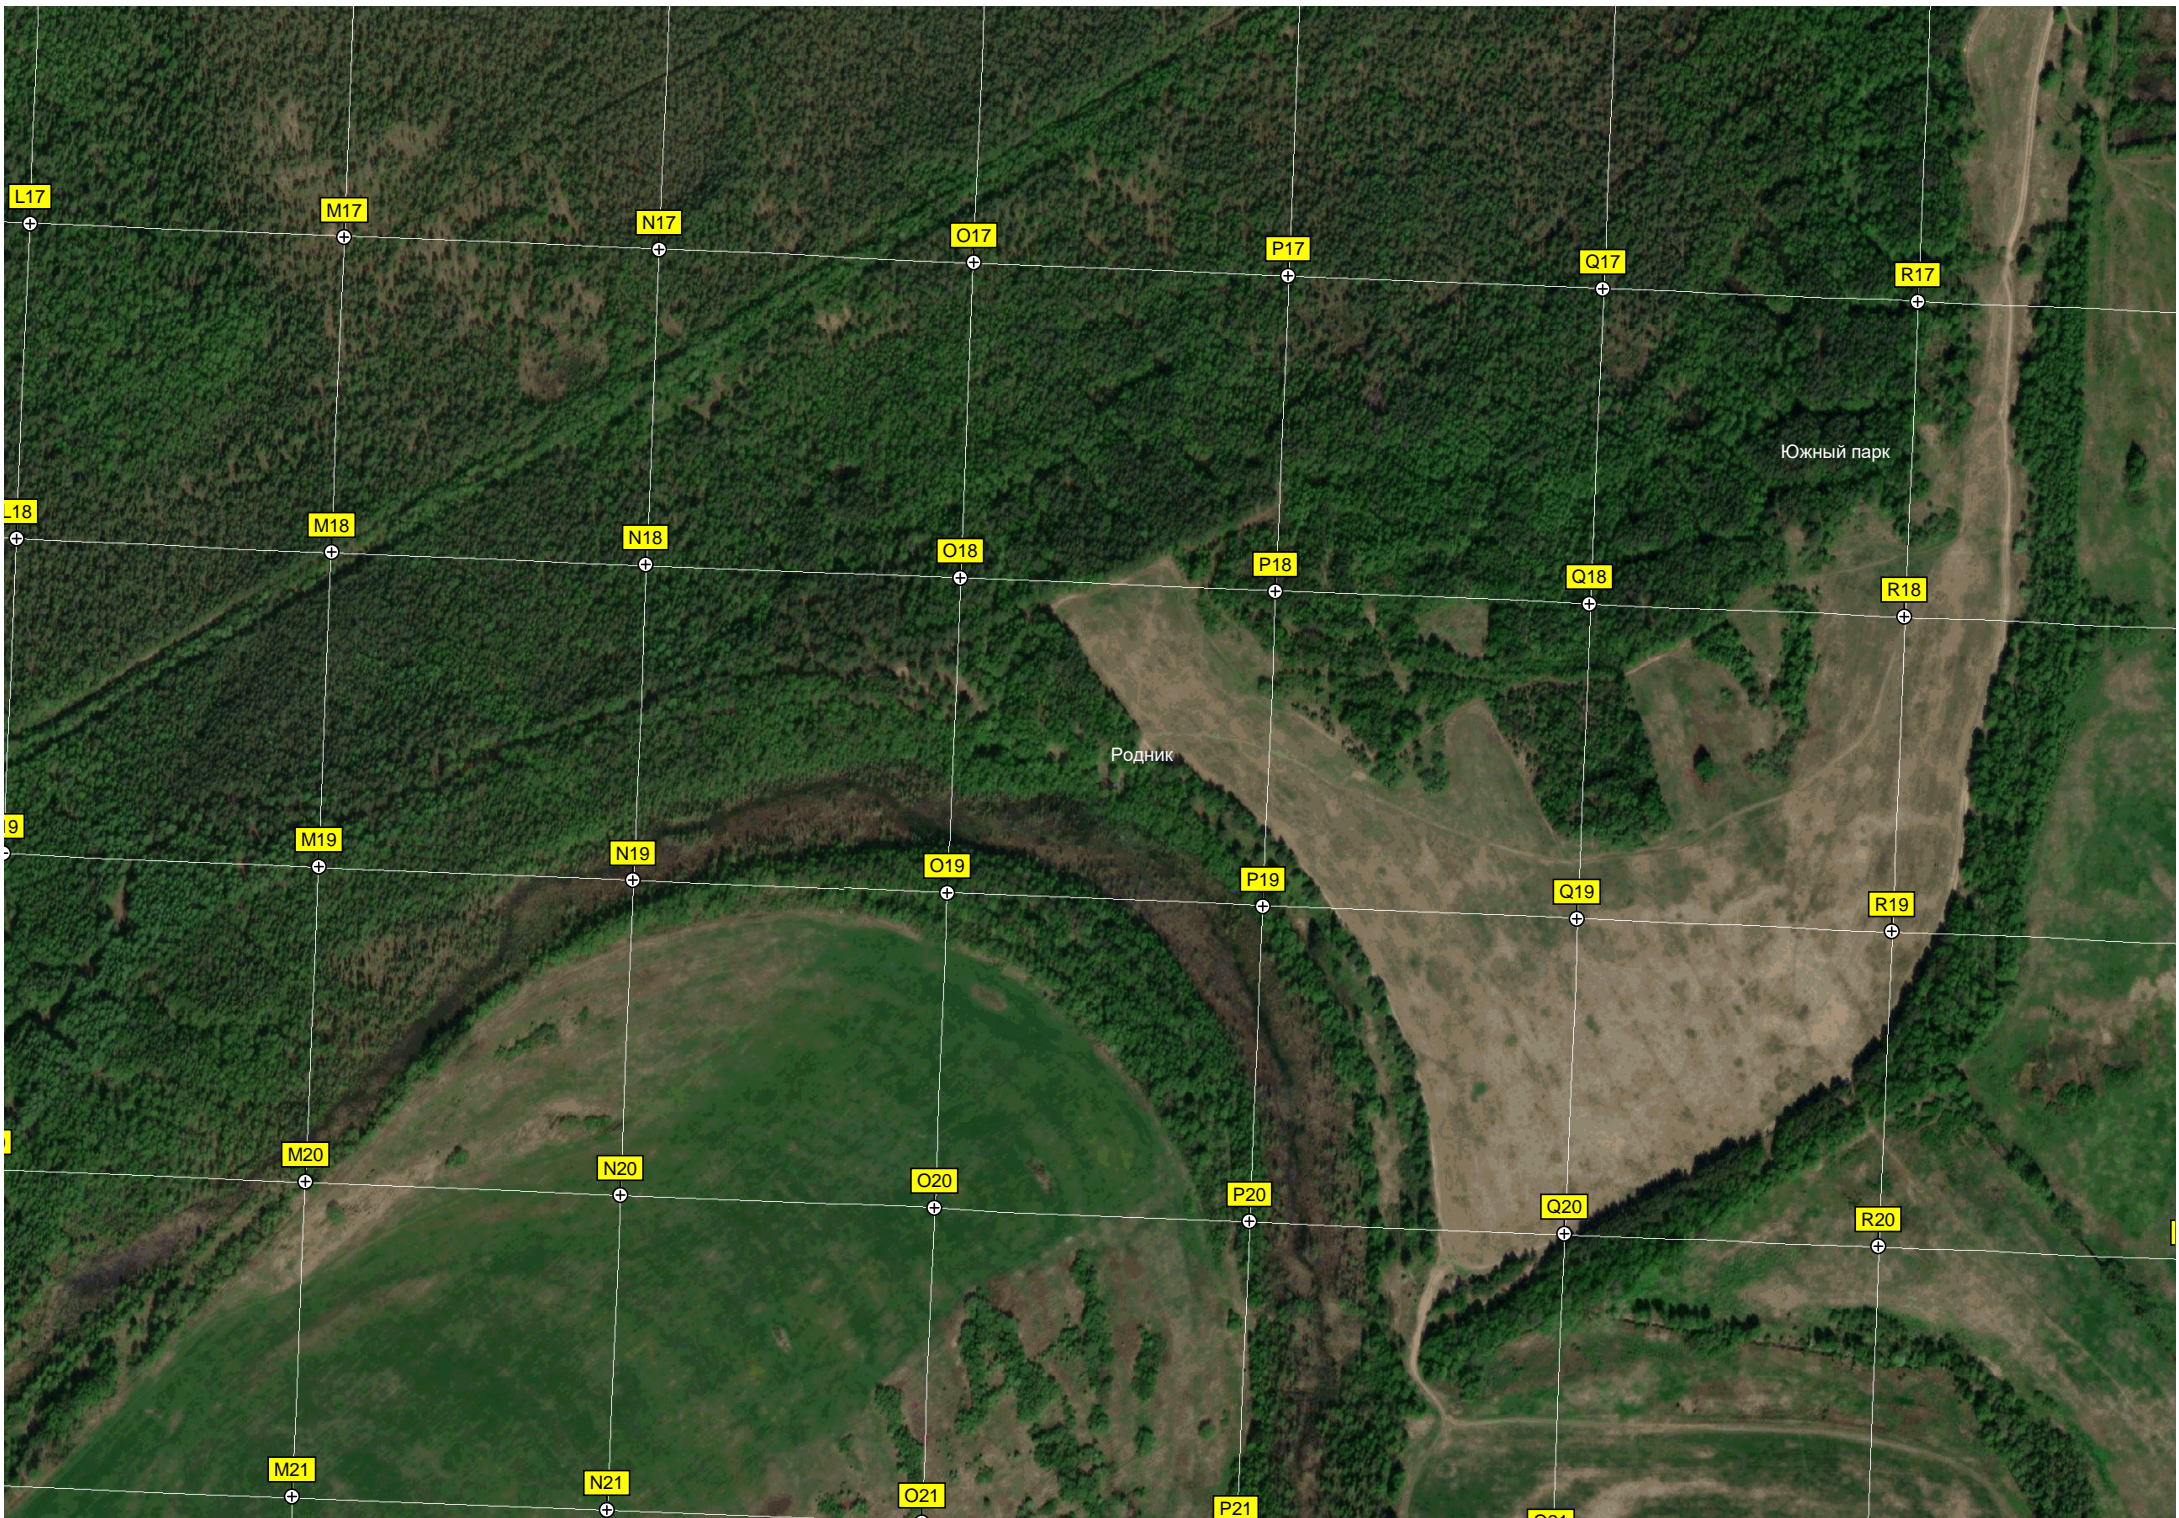

Электрическая подстанция ПС «Западная» 110/10 кВ

Поля Фильтраций

L17

L18

L19

L20

L21

Южный парк

Родник

630500

631000

631500