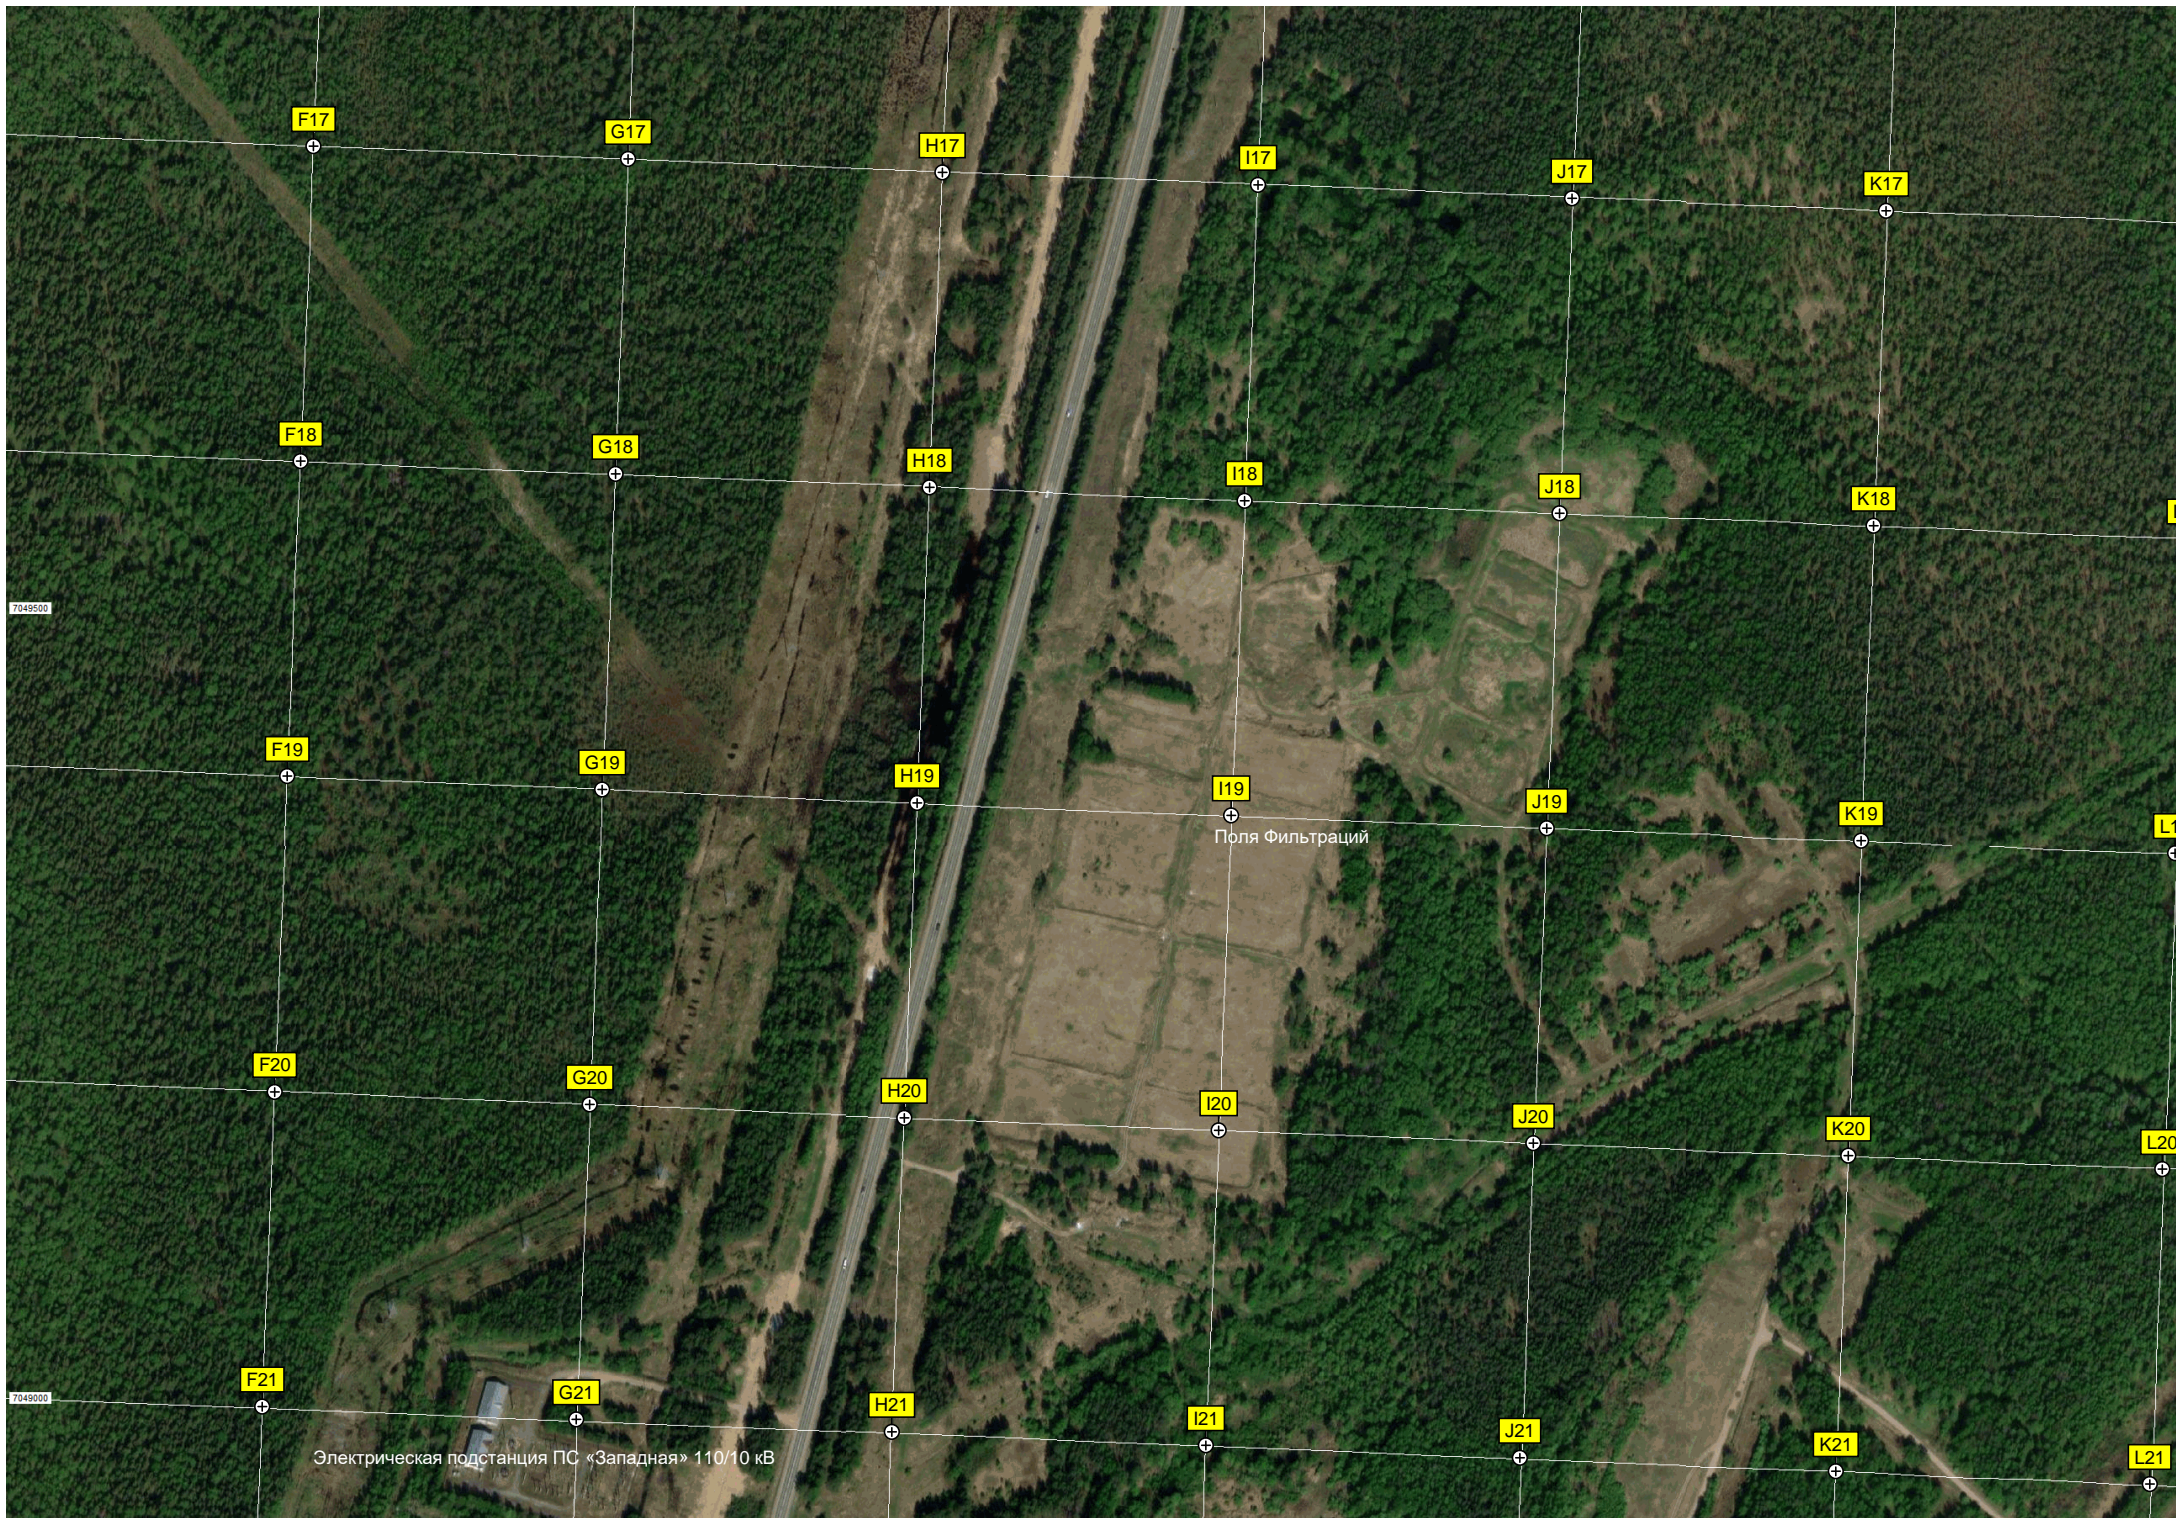

O11

P11

Q11

R11

метр автодороги Сыктывкар - Ухта (Р-25) (8)

7050500

7050000

000