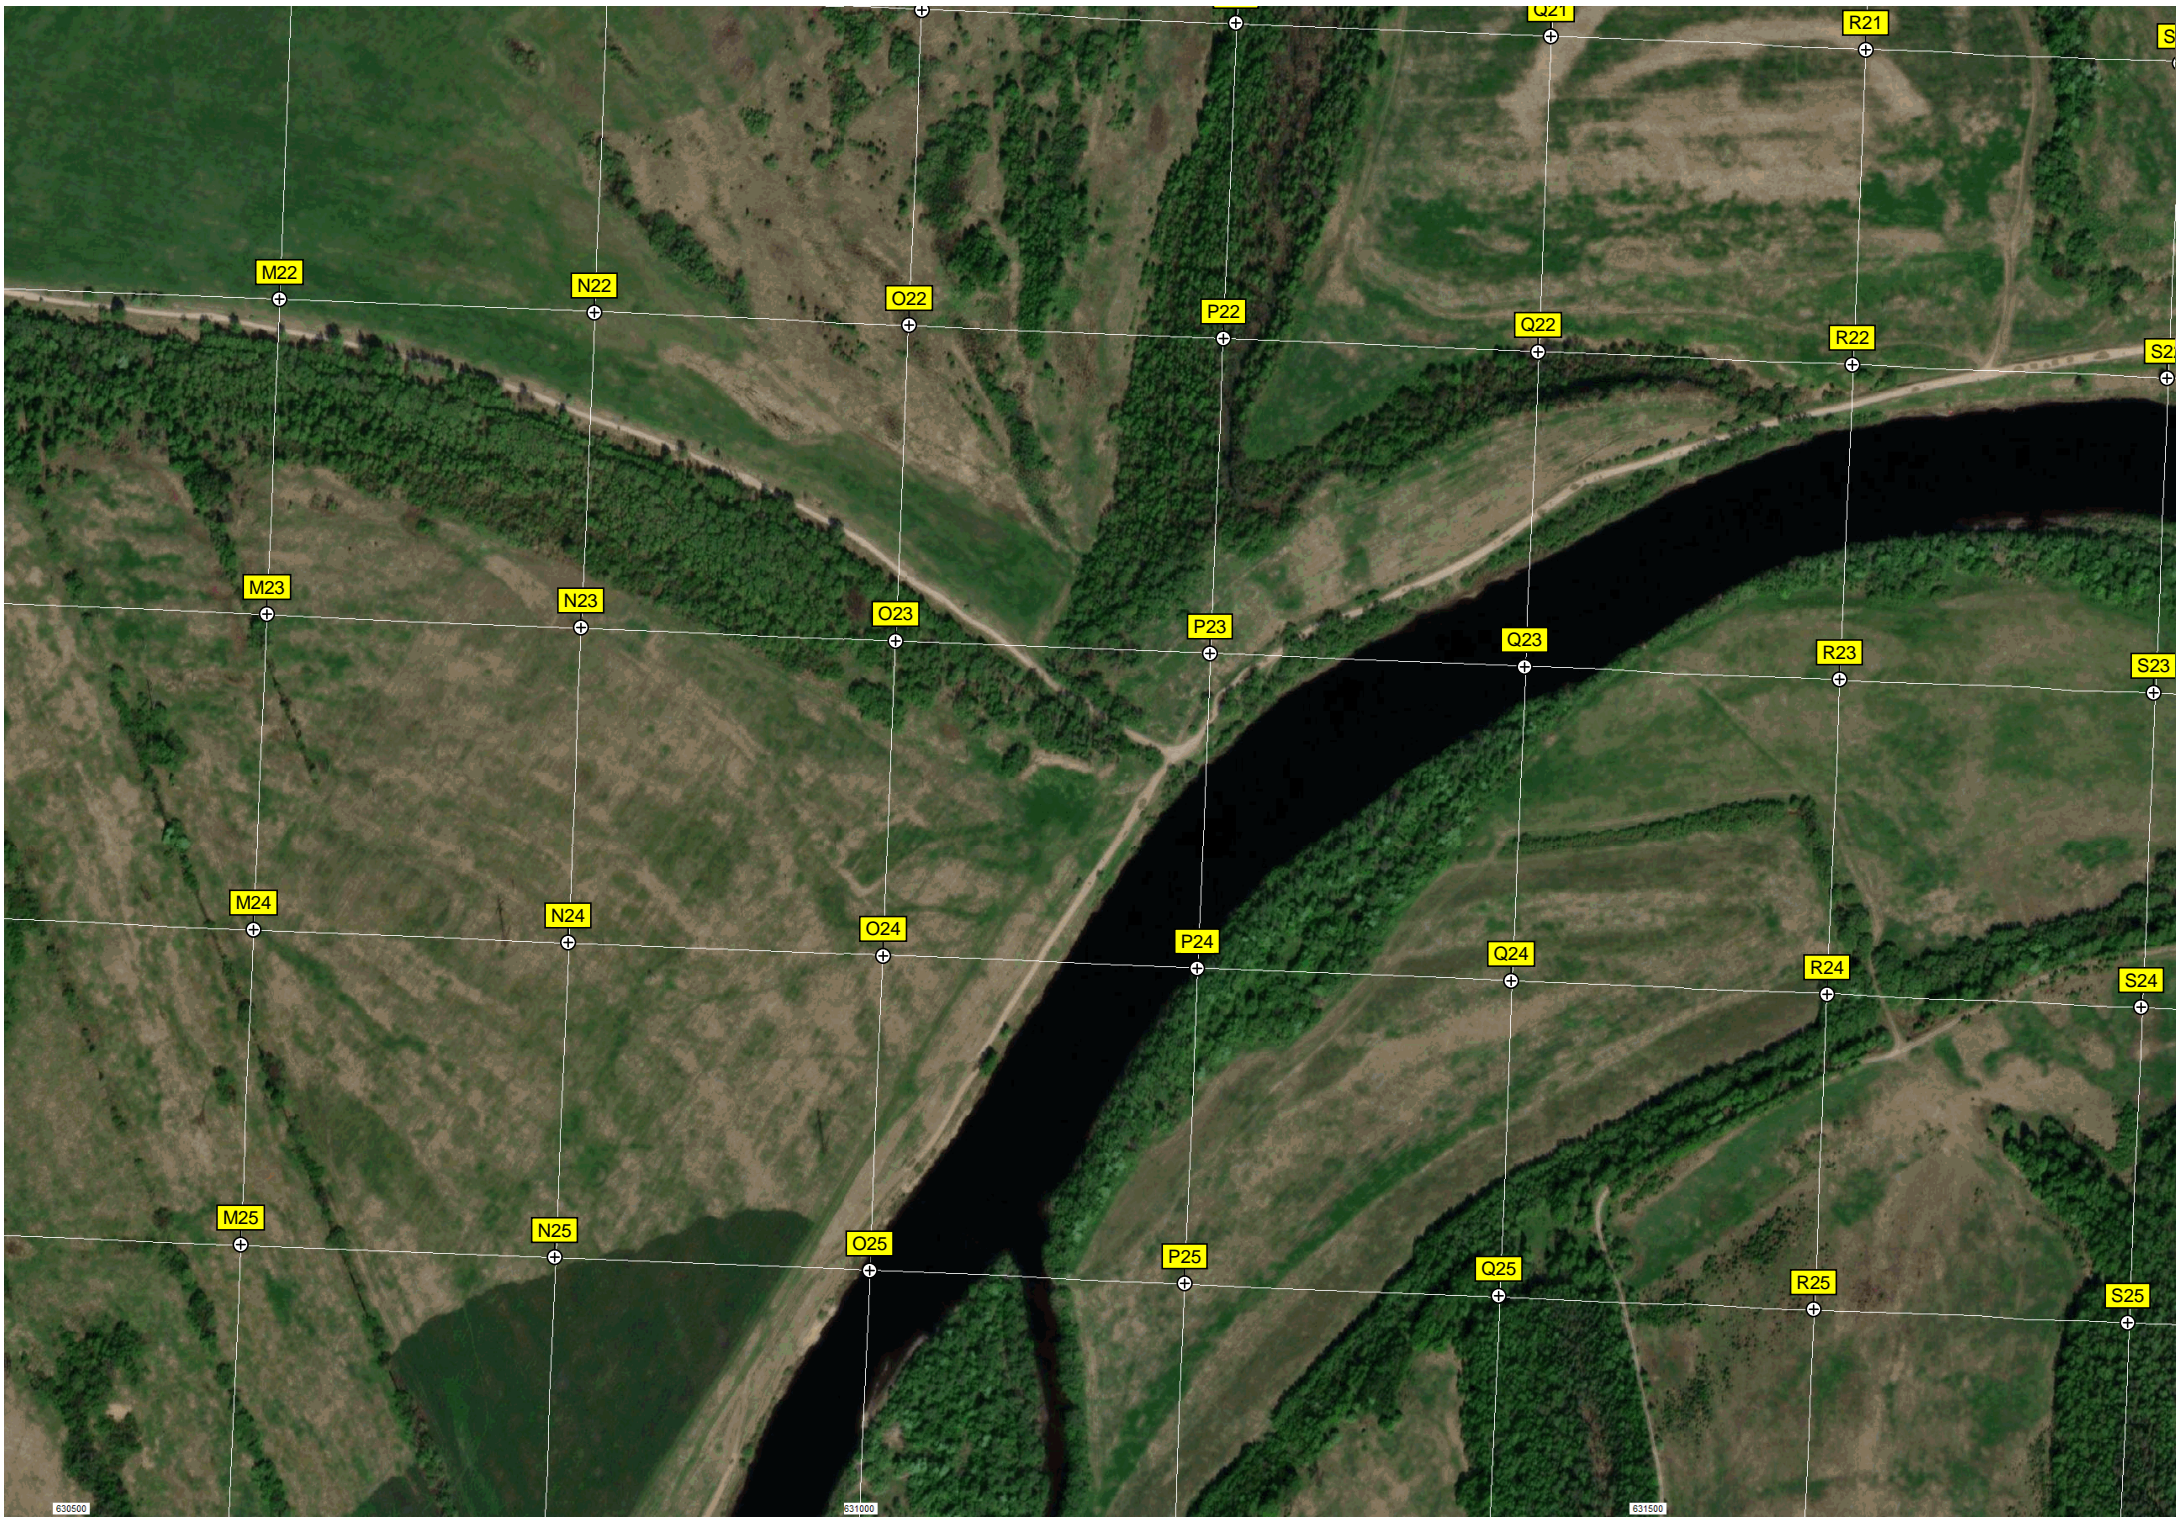

630500

631000

631500