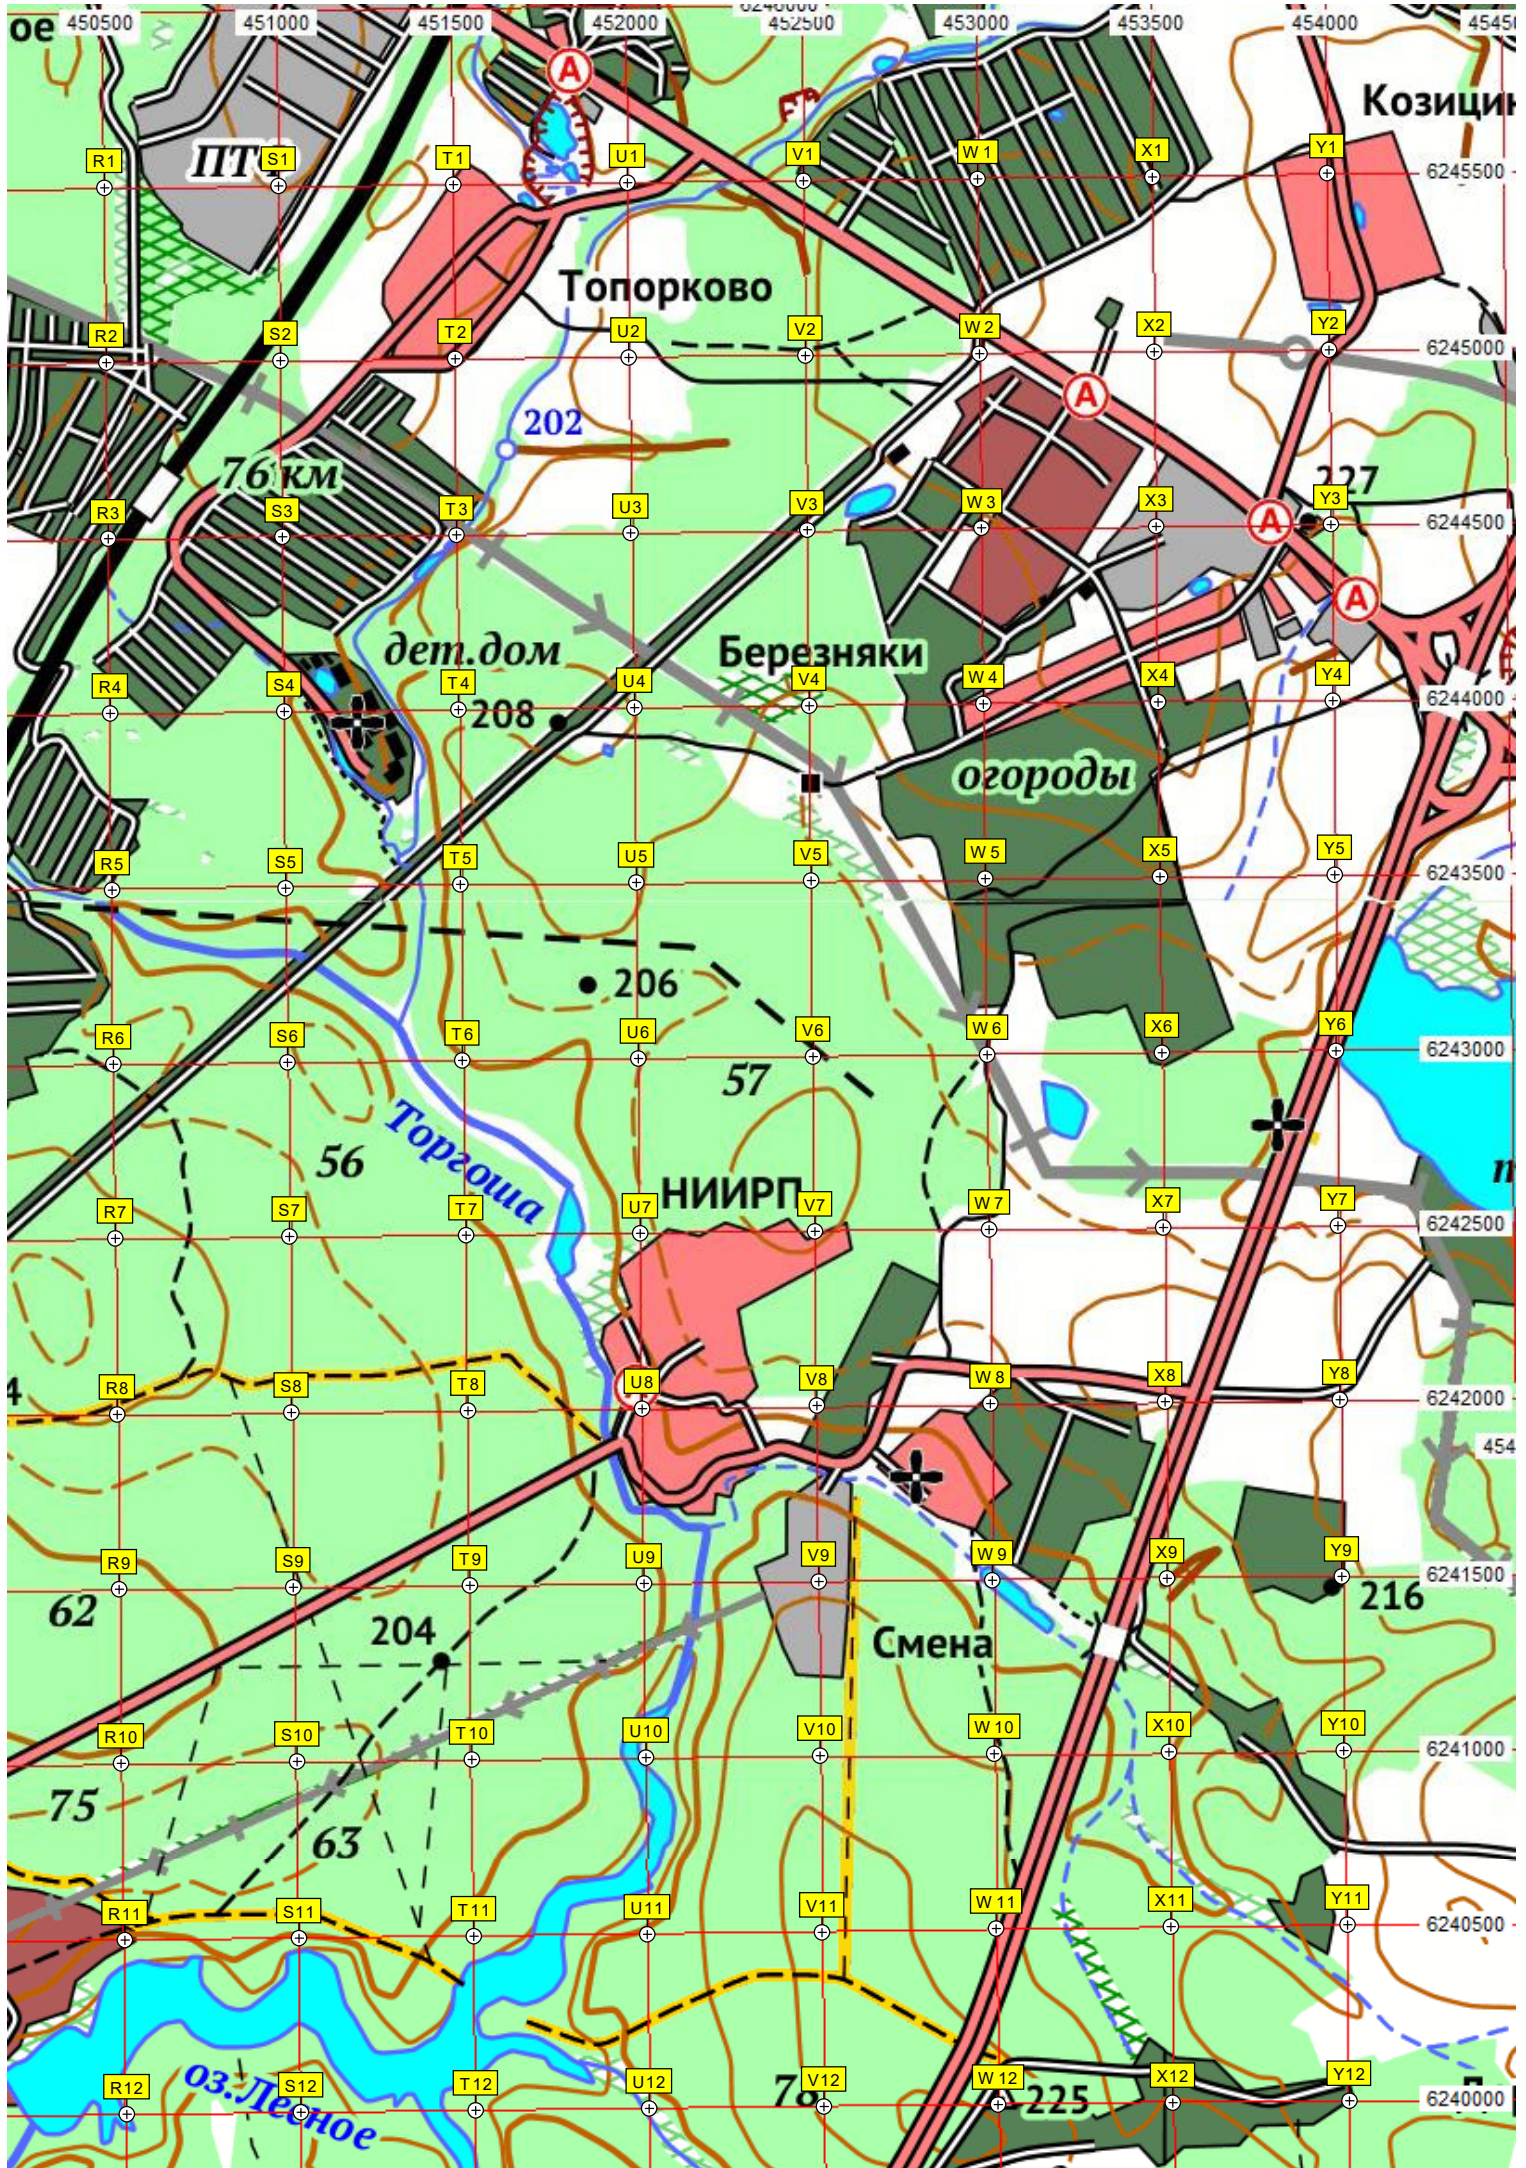

39 км

сад-питомник

Торгоша

Зубачёво

J3 K3 L3 M3 N3 O3 P3 Q3
I4 J4 K4 L4 M4 N4 O4 P4 Q4

I5 J5 K5 L5 M5 N5 O5 P5 Q5
I6 J6 K6 L6 M6 N6 O6 P6 Q6

55

I7 J7 K7 L7 M7 N7 O7 P7 Q7
I8 J8 K8 L8 M8 N8 O8 P8 Q8

20

I9 J9 K9 L9 M9 N9 O9 P9 Q9
I10 J10 K10 L10 M10 N10 O10 P10 Q10

61

I11 J11 K11 L11 M11 N11 O11 P11 Q11
I12 J12 K12 L12 M12 N12 O12 P12 Q12

Сергиев Посад

A

Сергиев Посад

A

Торгоша

НИИРП

Смена

оз. Денное

R1

S1

T1

U1