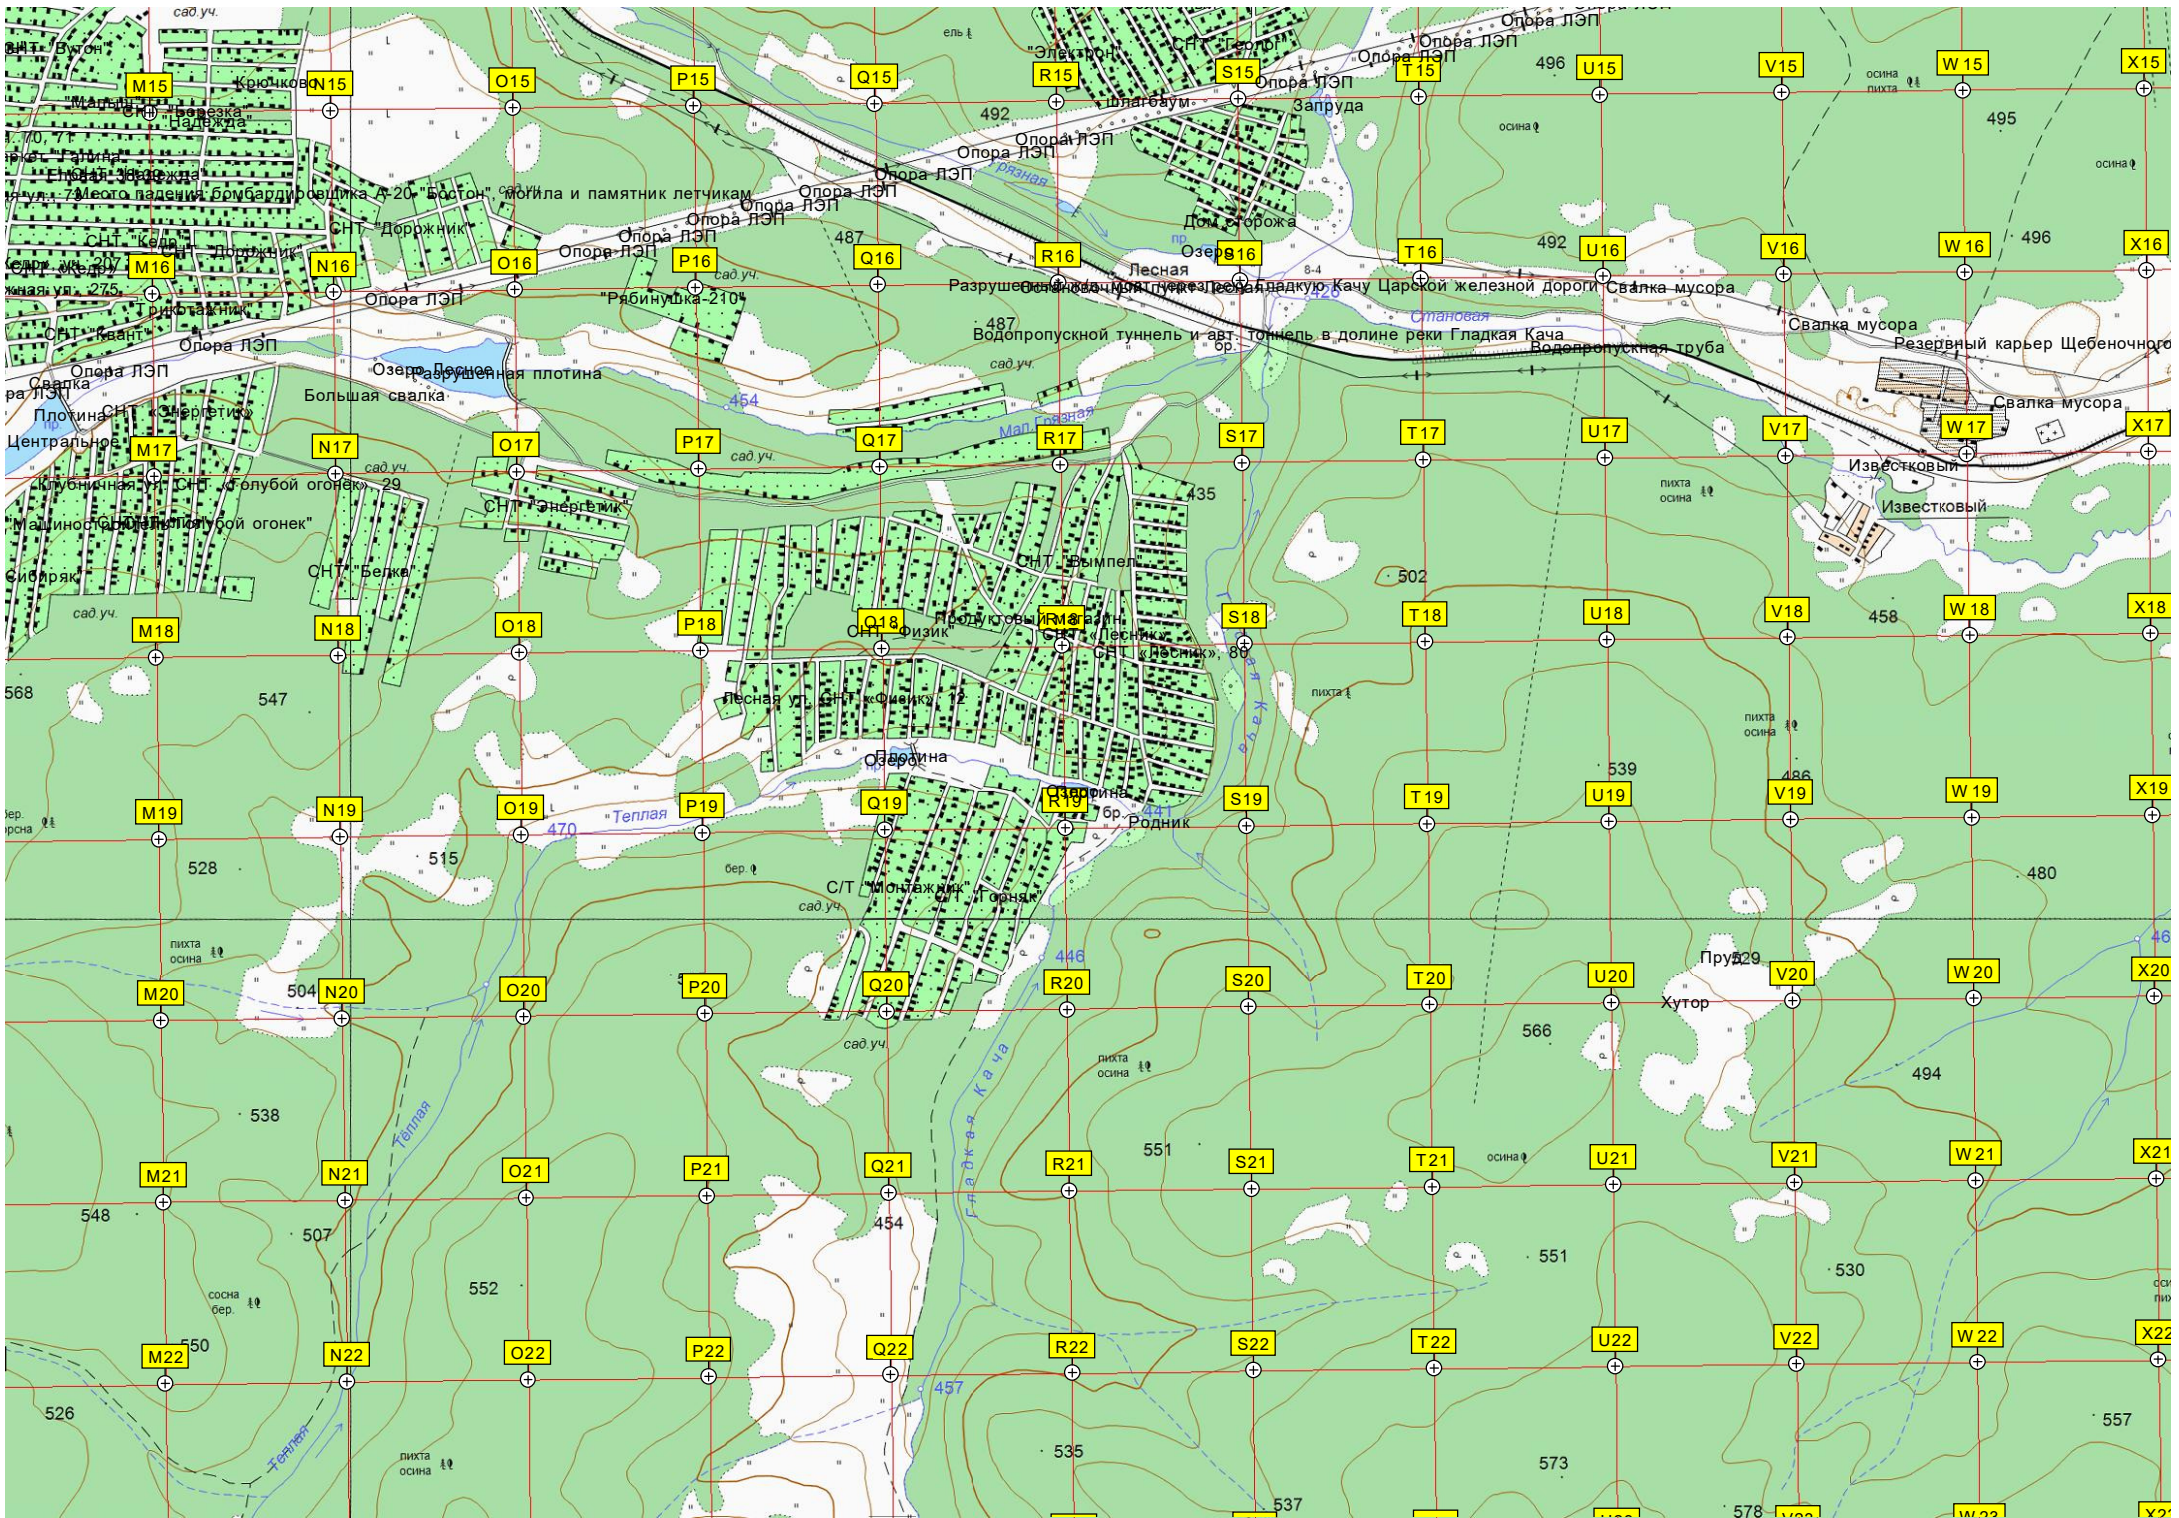

Бол. Миканжиль

Стела Водораздел  
Башня (мачта) сотовой связи ПК «Русские Башни»  
Остановочный пункт Водораздел

Озеро Северный  
Озеро Южный

6218000

6217500

6217000

6216500

6216000

6215500

6215000

6214500

6214000

Dep. ↑

5

591

500 445000 445500 446000 446500 447000 447500 448000 448500 449000 449500 450000

0500 451000 451500 452000 452500 453000 453500 454000 454500 455000 455500 456000