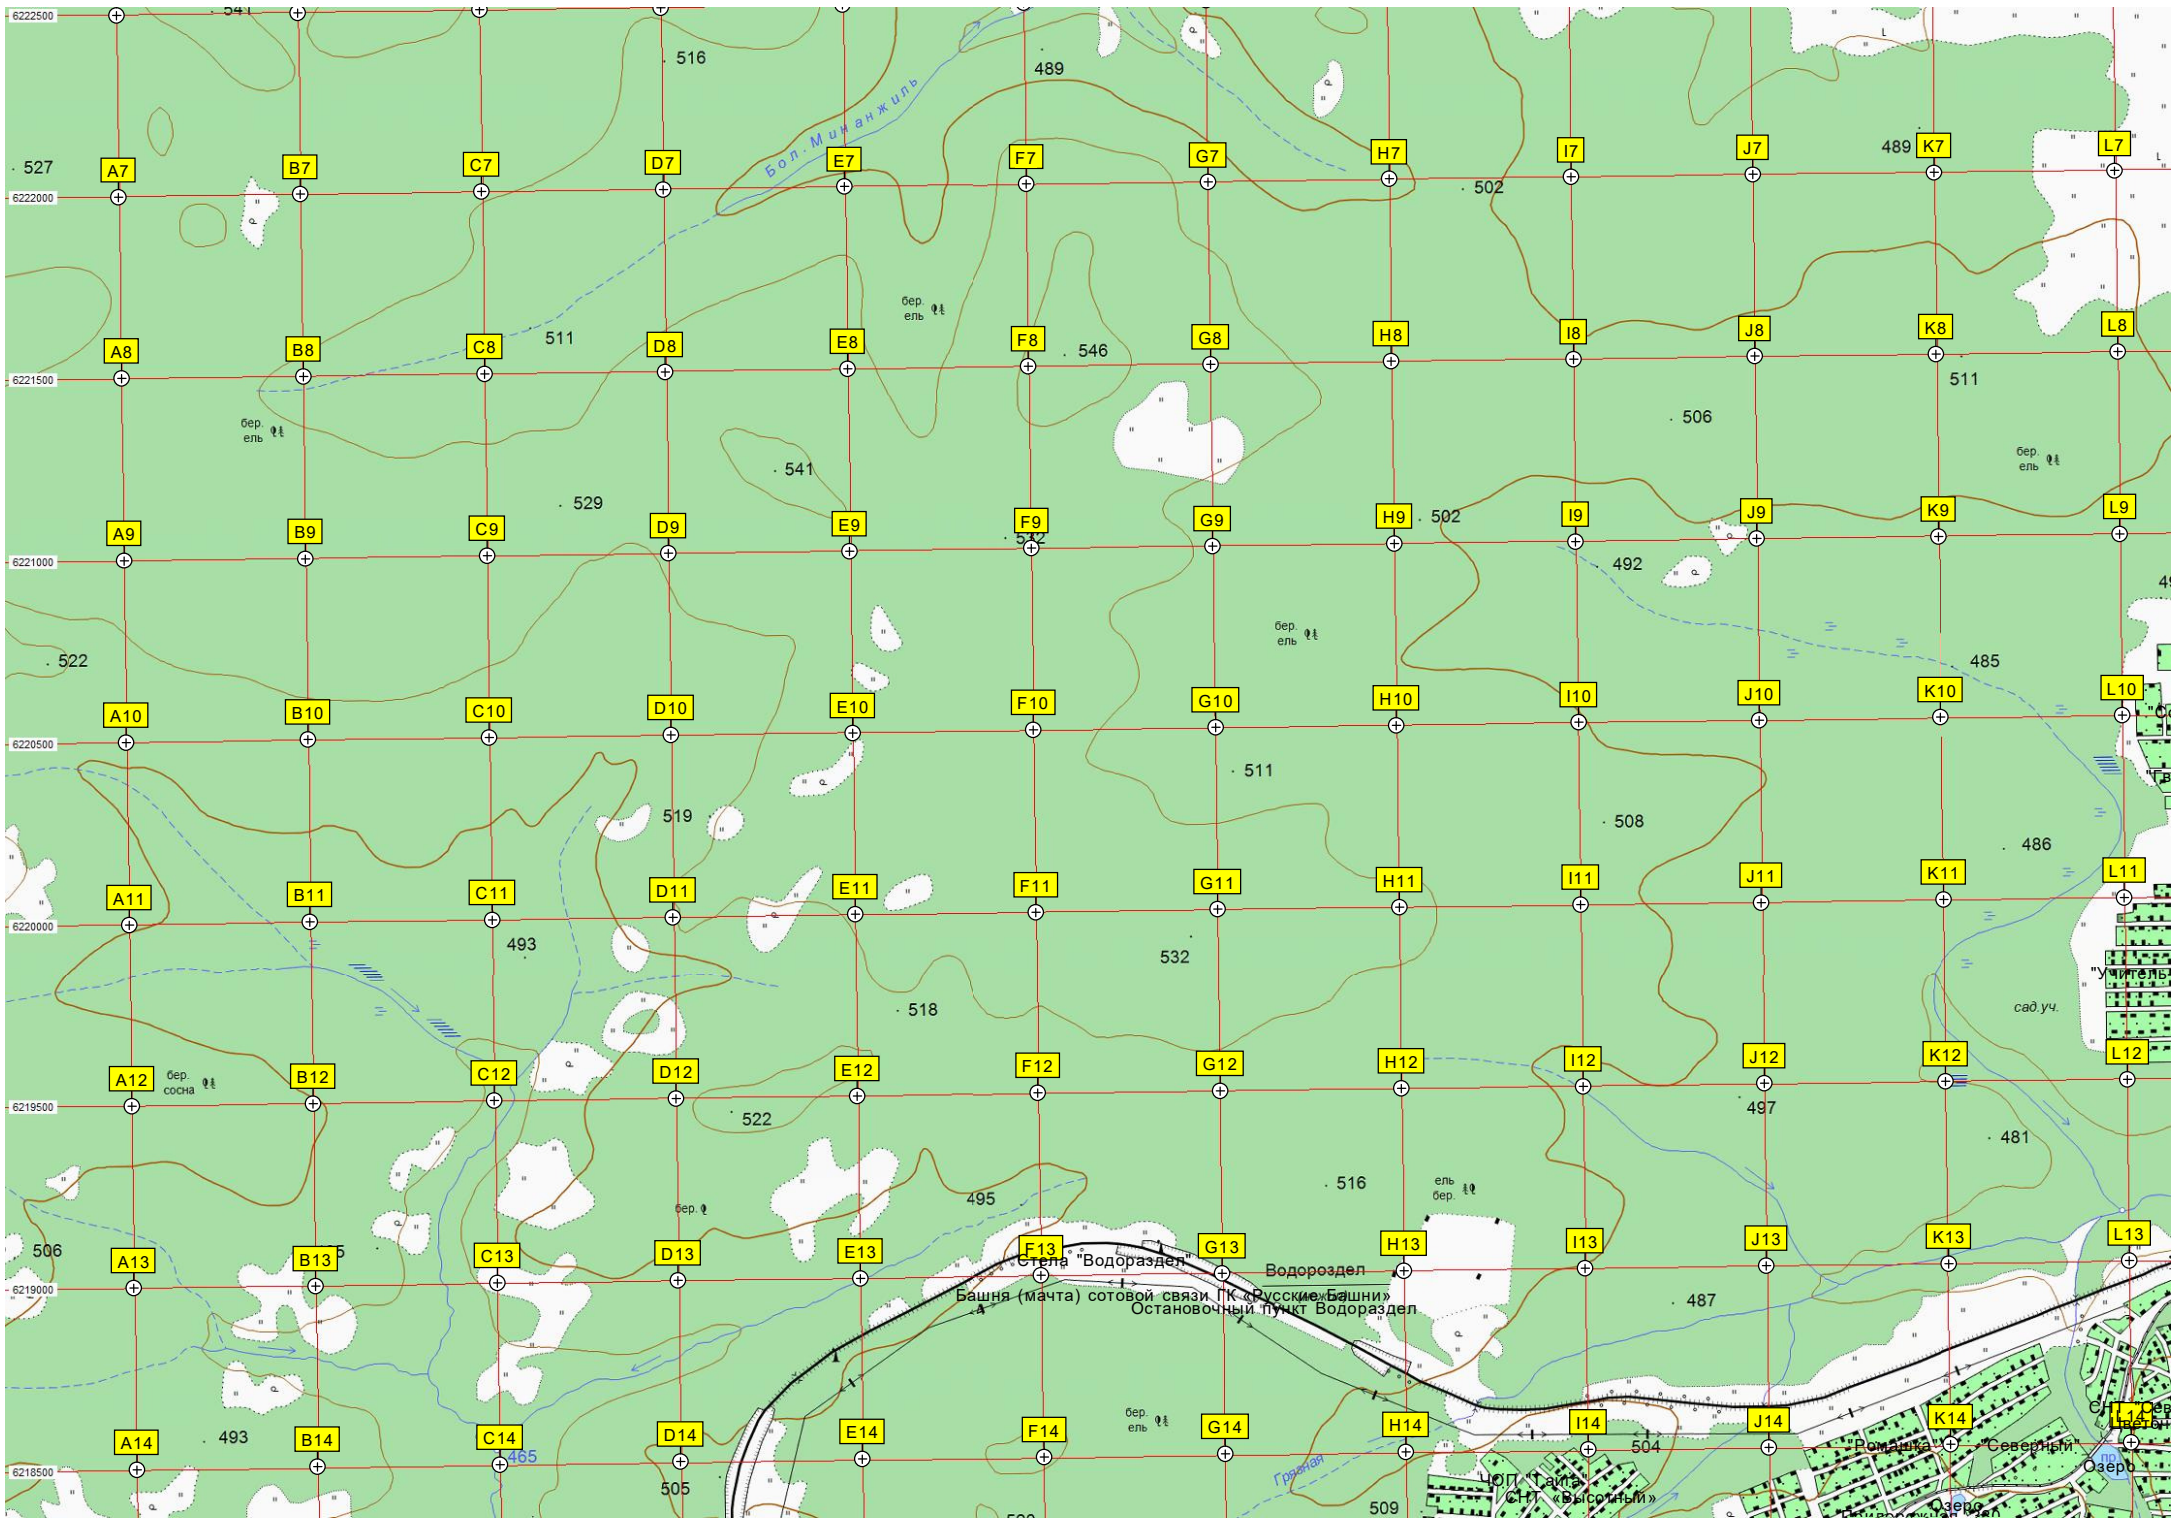

Бол. Миканжиль

Стела Водораздел  
Башня (мачта) сотовой связи ПК «Русские Башни»  
Остановочный пункт Водораздел

Озеро Северный  
Озеро Южный

6218000

6217500

6217000

6216500

6216000

6215500

6215000

6214500

6214000

Dep. ↑

5

591

500 445000 445500 446000 446500 447000 447500 448000 448500 449000 449500 450000

0500 451000 451500 452000 452500 453000 453500 454000 454500 455000 455500 456000