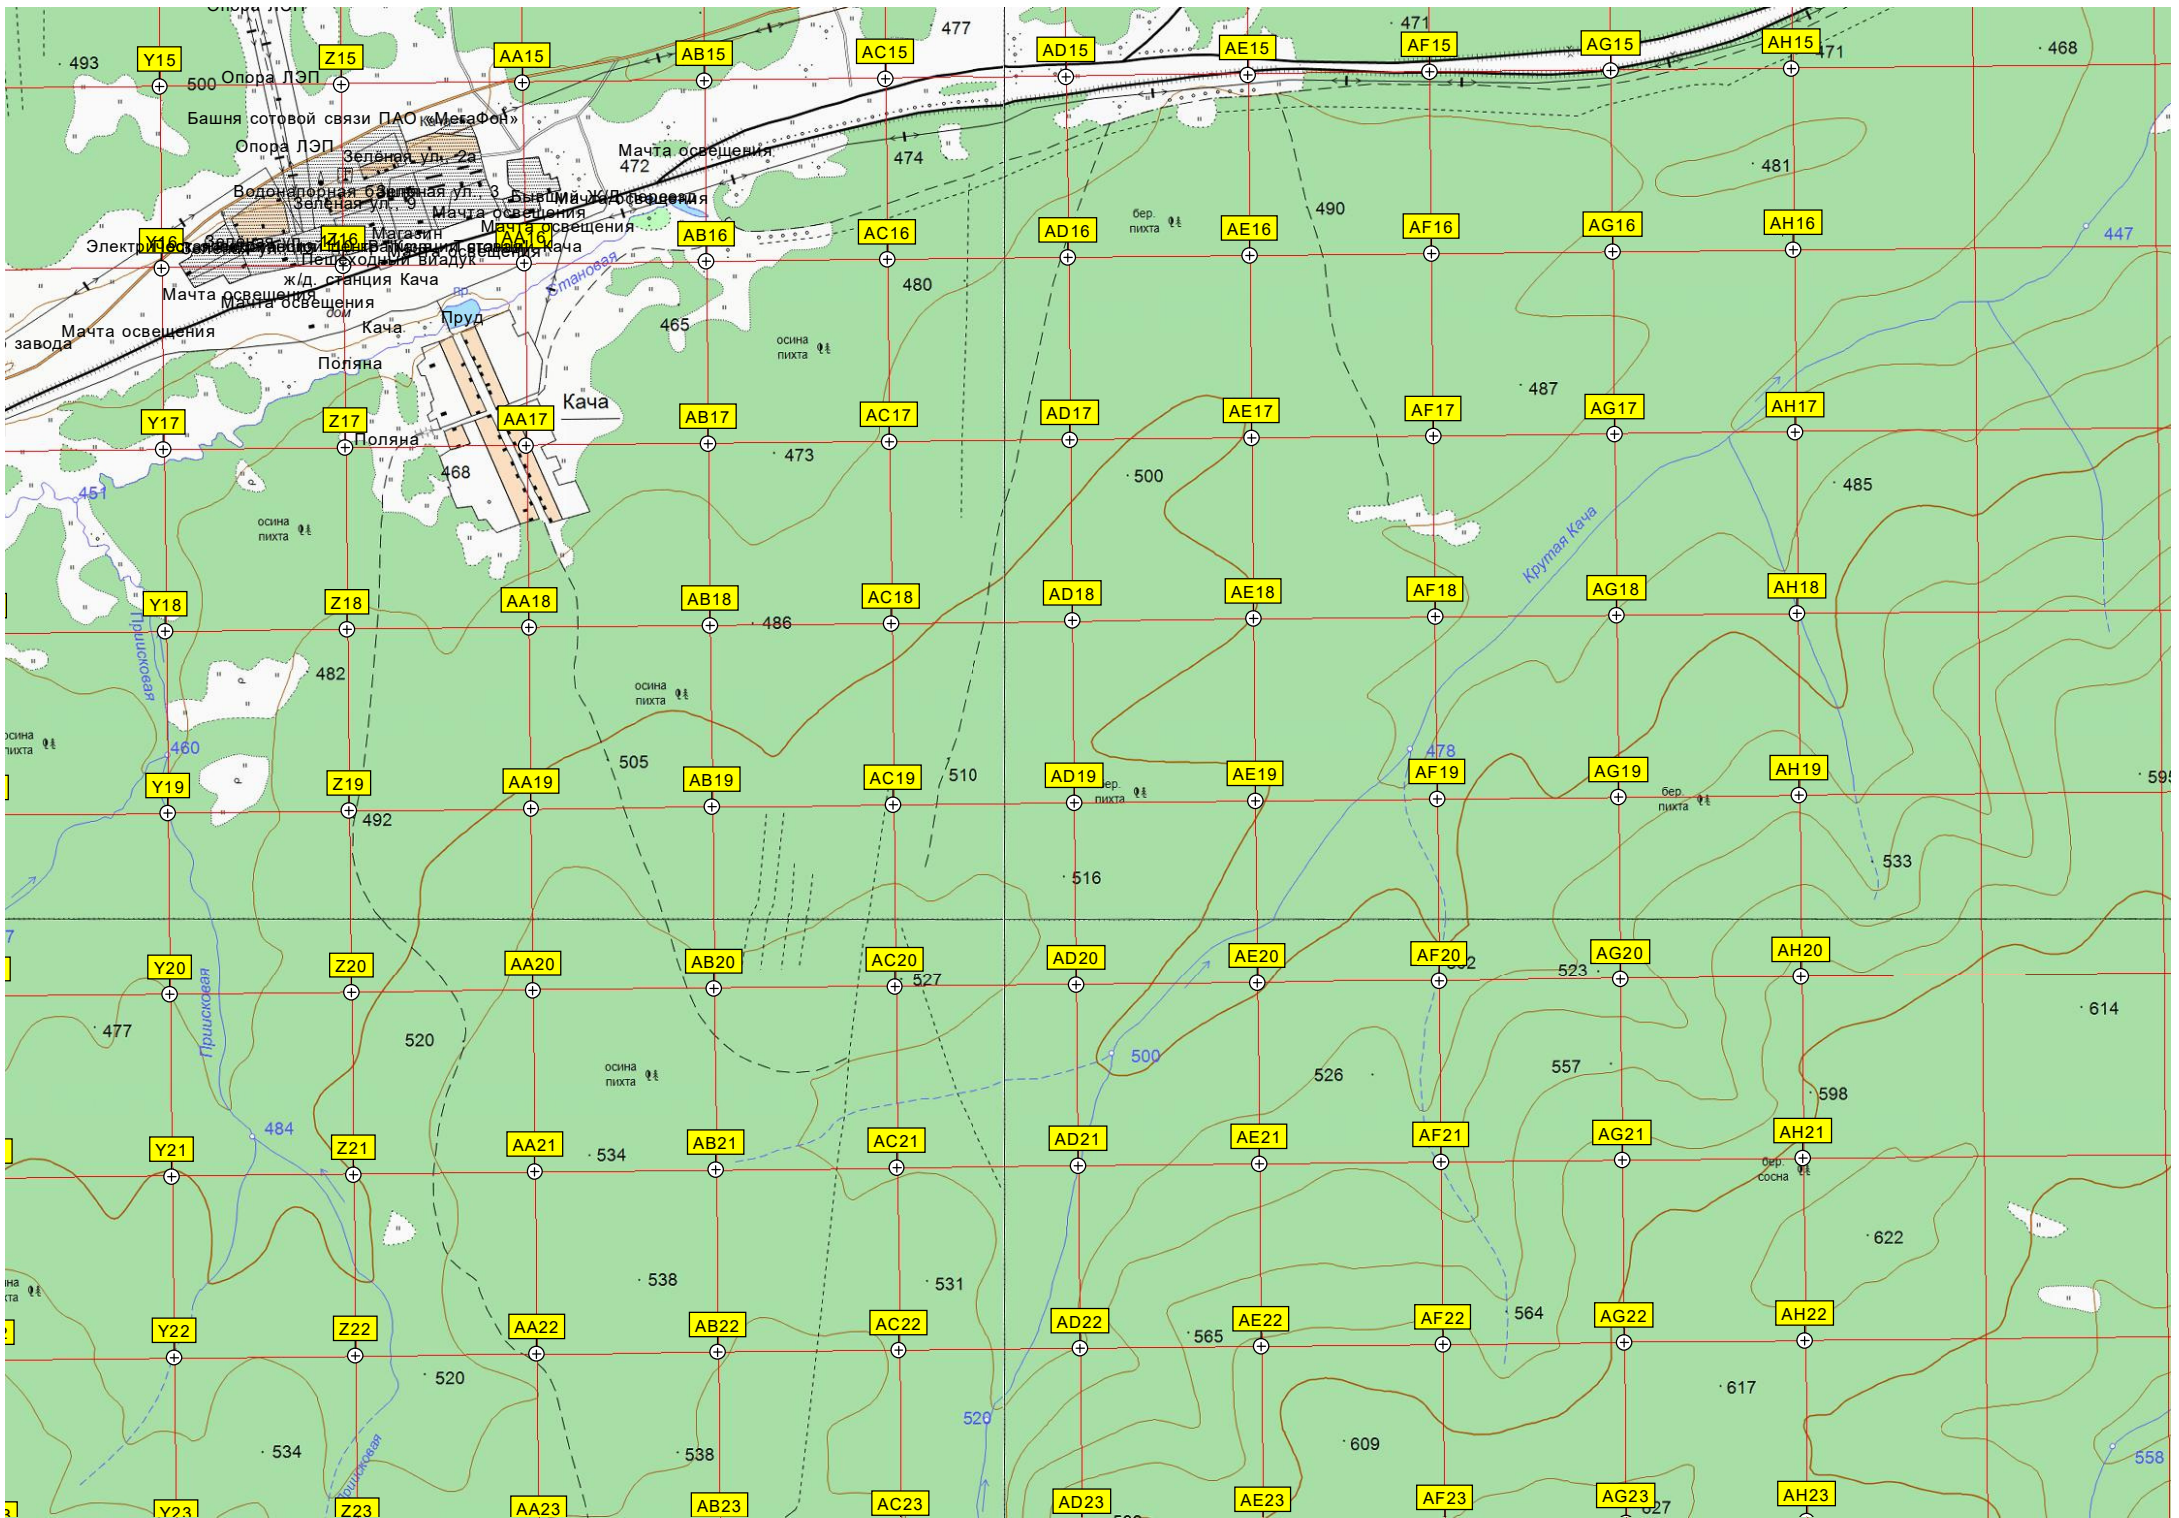

Бол. Миканжиль

Стела Водораздел  
Башня (мачта) сотовой связи ПК «Русские Башни»  
Остановочный пункт Водораздел

Озеро Северный  
Озеро Южный

6218000

6217500

6217000

6216500

6216000

6215500

6215000

6214500

6214000

Dep. ↑

5

591

500 445000 445500 446000 446500 447000 447500 448000 448500 449000 449500 450000

0500 451000 451500 452000 452500 453000 453500 454000 454500 455000 455500 456000