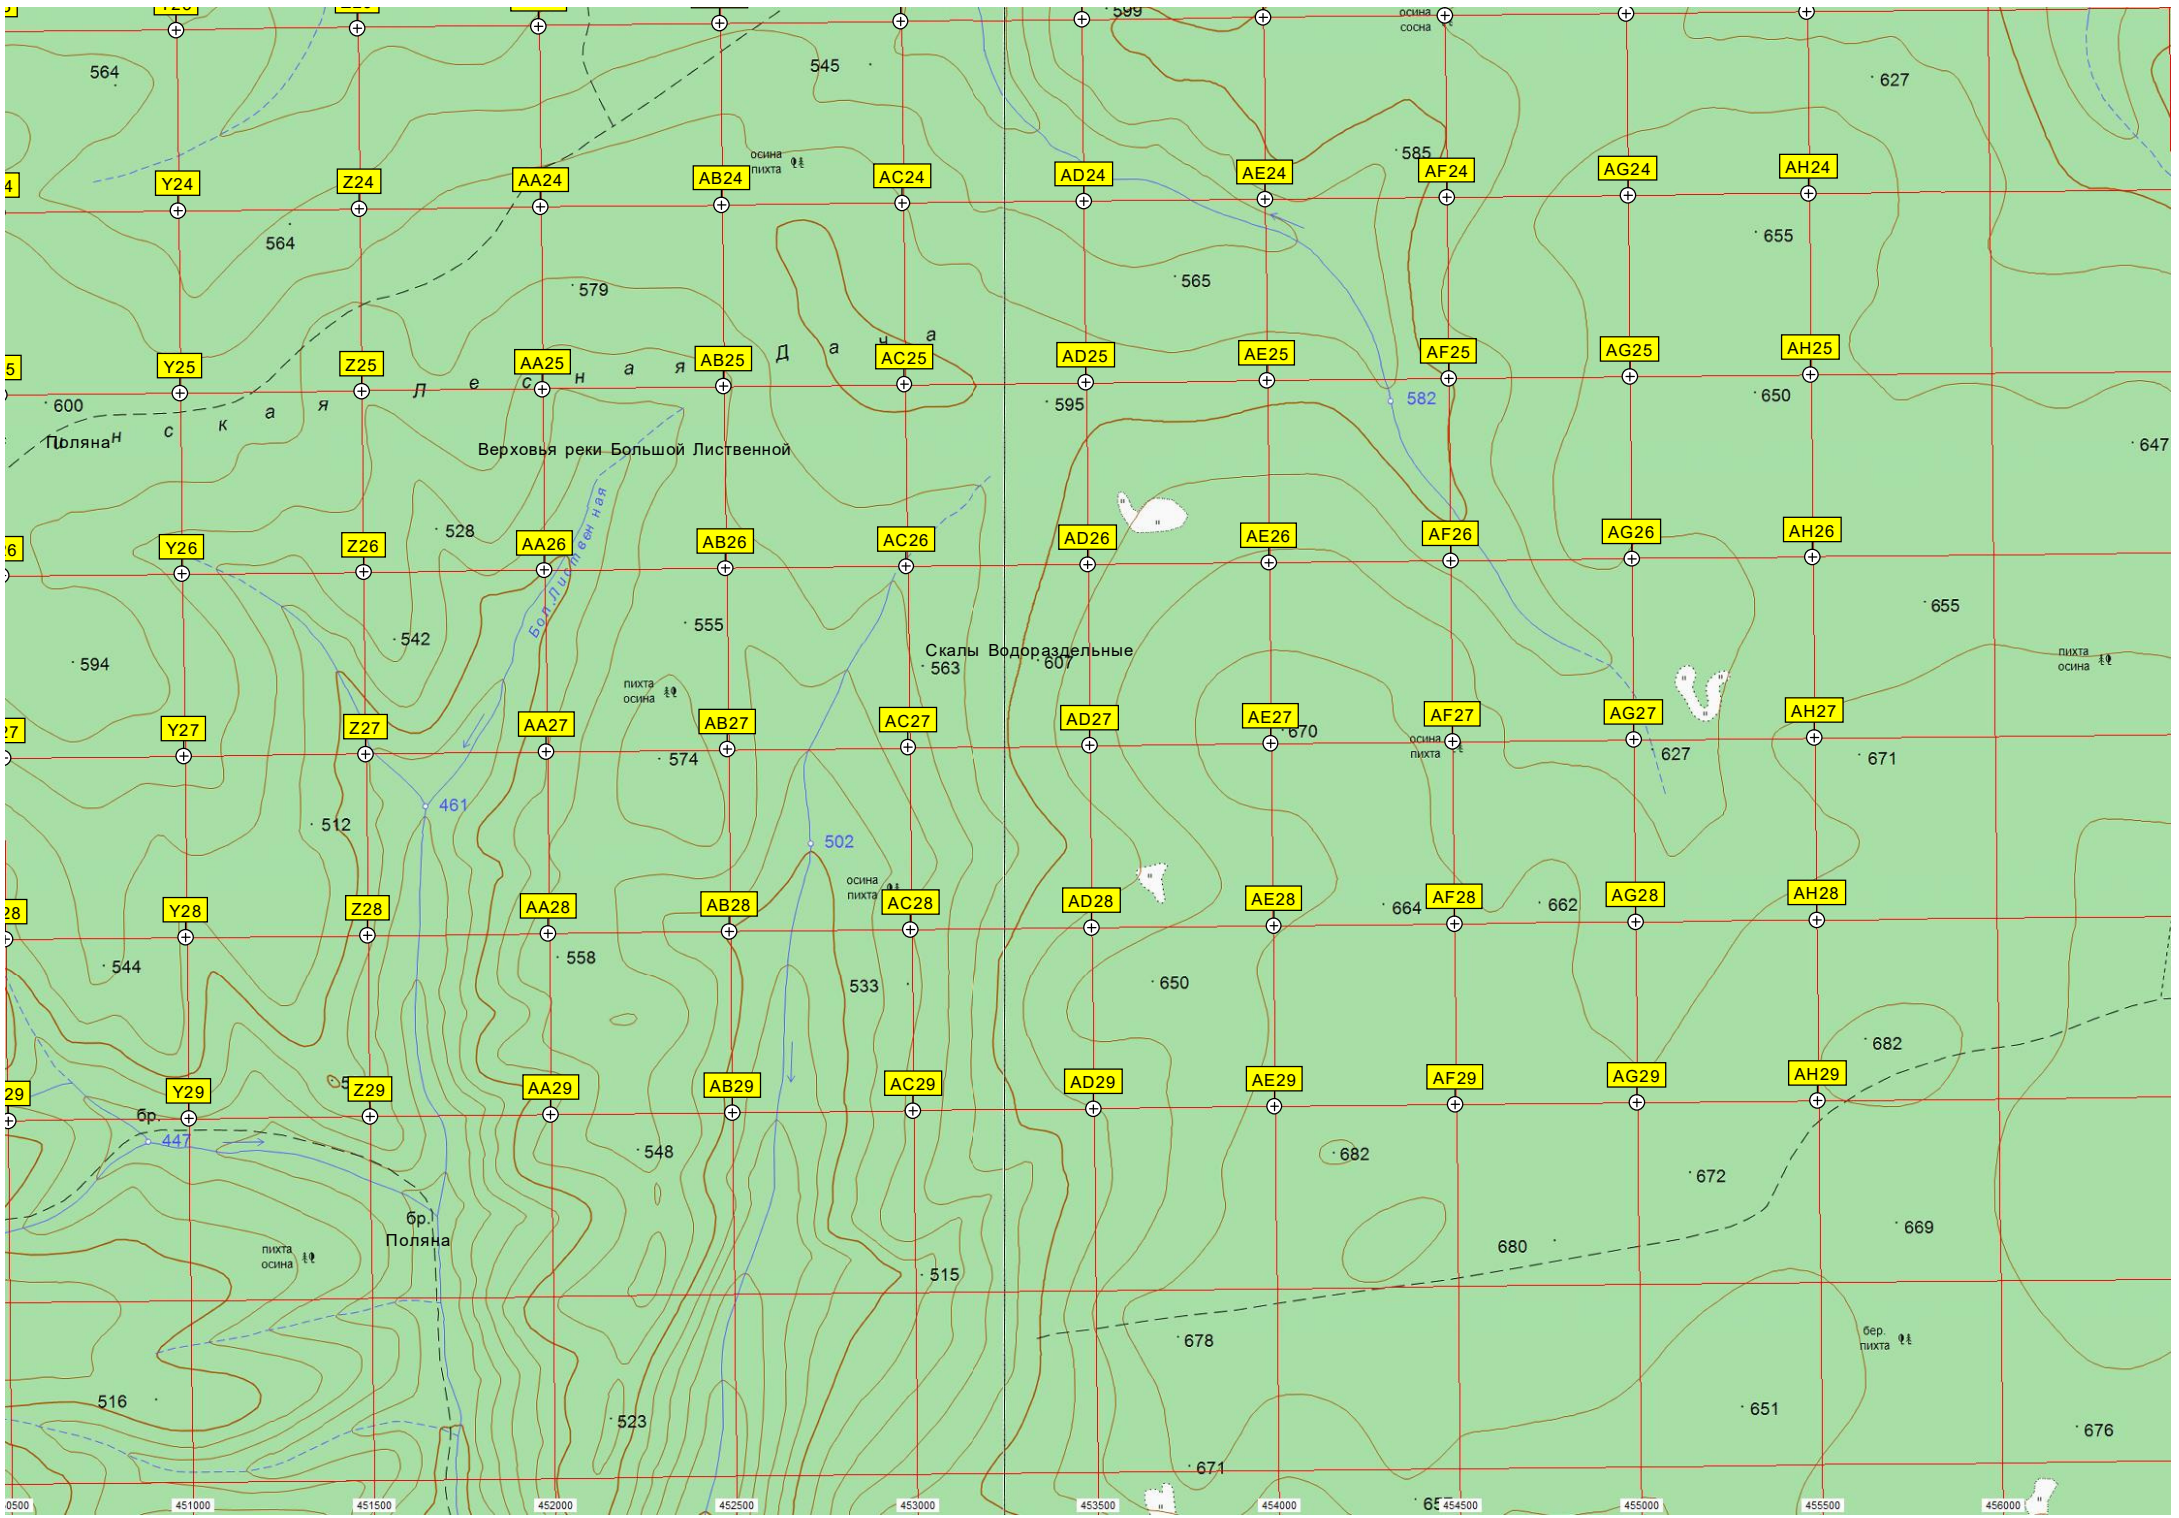

Бол. Миканжиль

Стела Водораздел  
Башня (мачта) сотовой связи ПК «Русские Башни»  
Остановочный пункт Водораздел

Озеро Северный  
Озеро Южный

6218000

6217500

6217000

6216500

6216000

6215500

6215000

6214500

6214000

Dep. ↑

5

591

500 445000 445500 446000 446500 447000 447500 448000 448500 449000 449500 450000

0500 451000 451500 452000 452500 453000 453500 454000 454500 455000 455500 456000