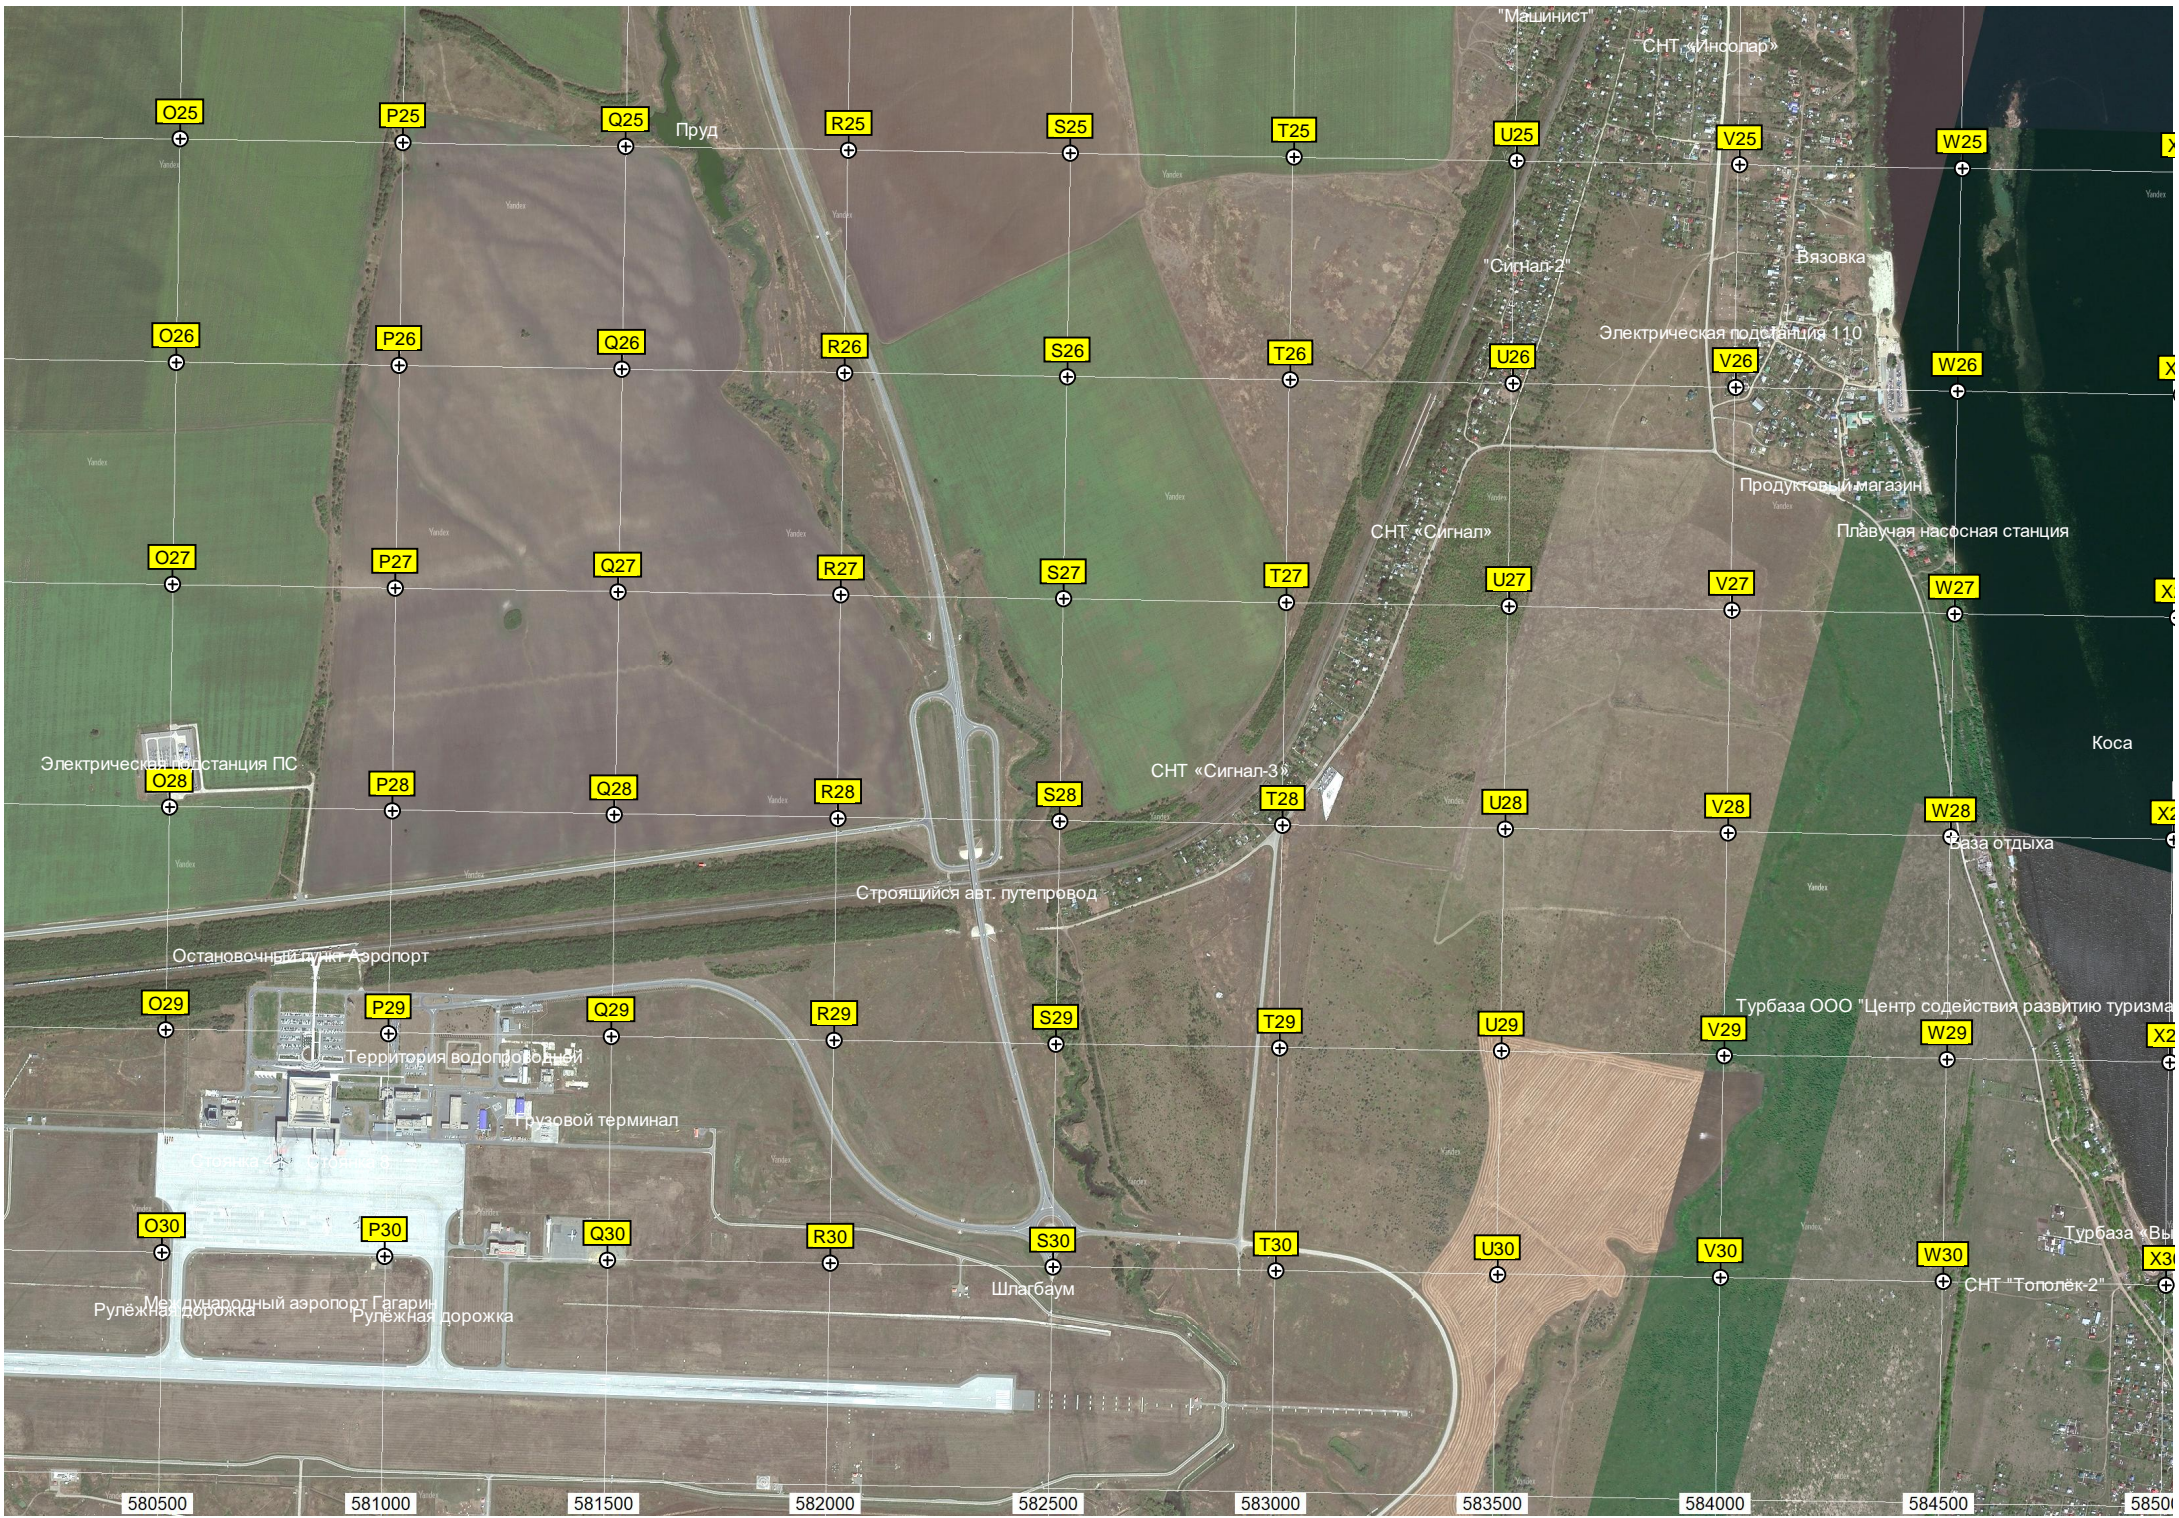

Несанкционированная свалка

"Пойма-1"

Система посадочных огней

Остановочный пункт 269 км

25

Y25

Z25

AA25