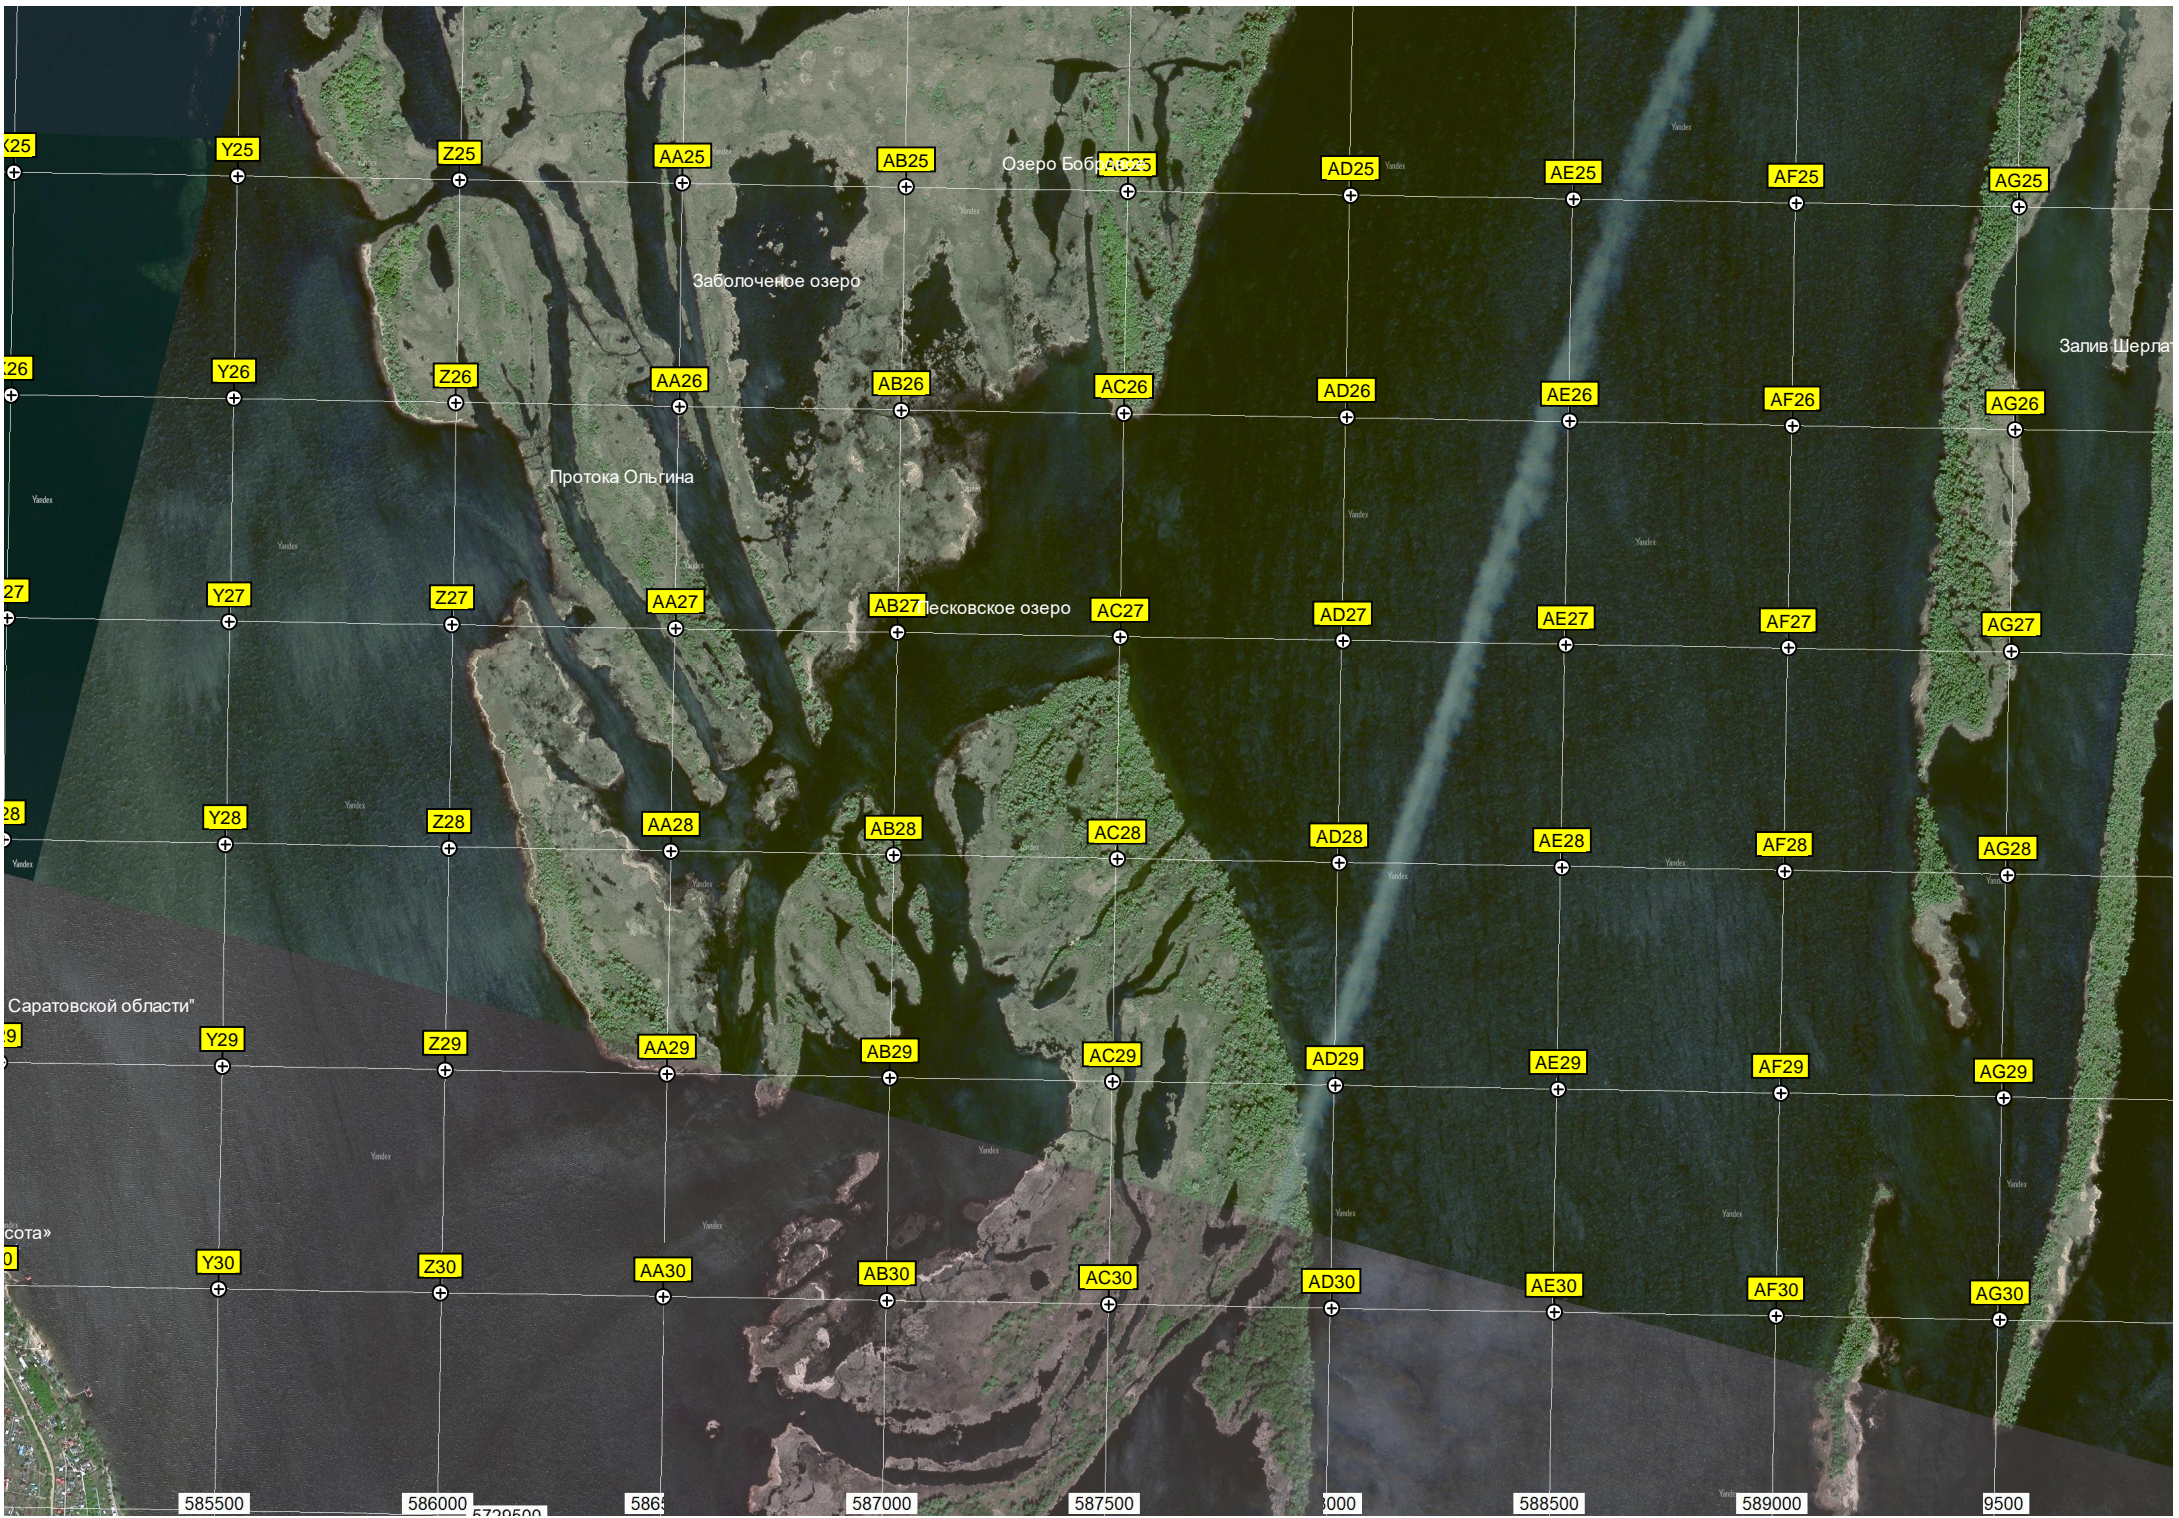

Несанкционированная свалка

"Пойма-1"

Система посадочных огней

Остановочный пункт 269 км

25

Y25

Z25

AA25