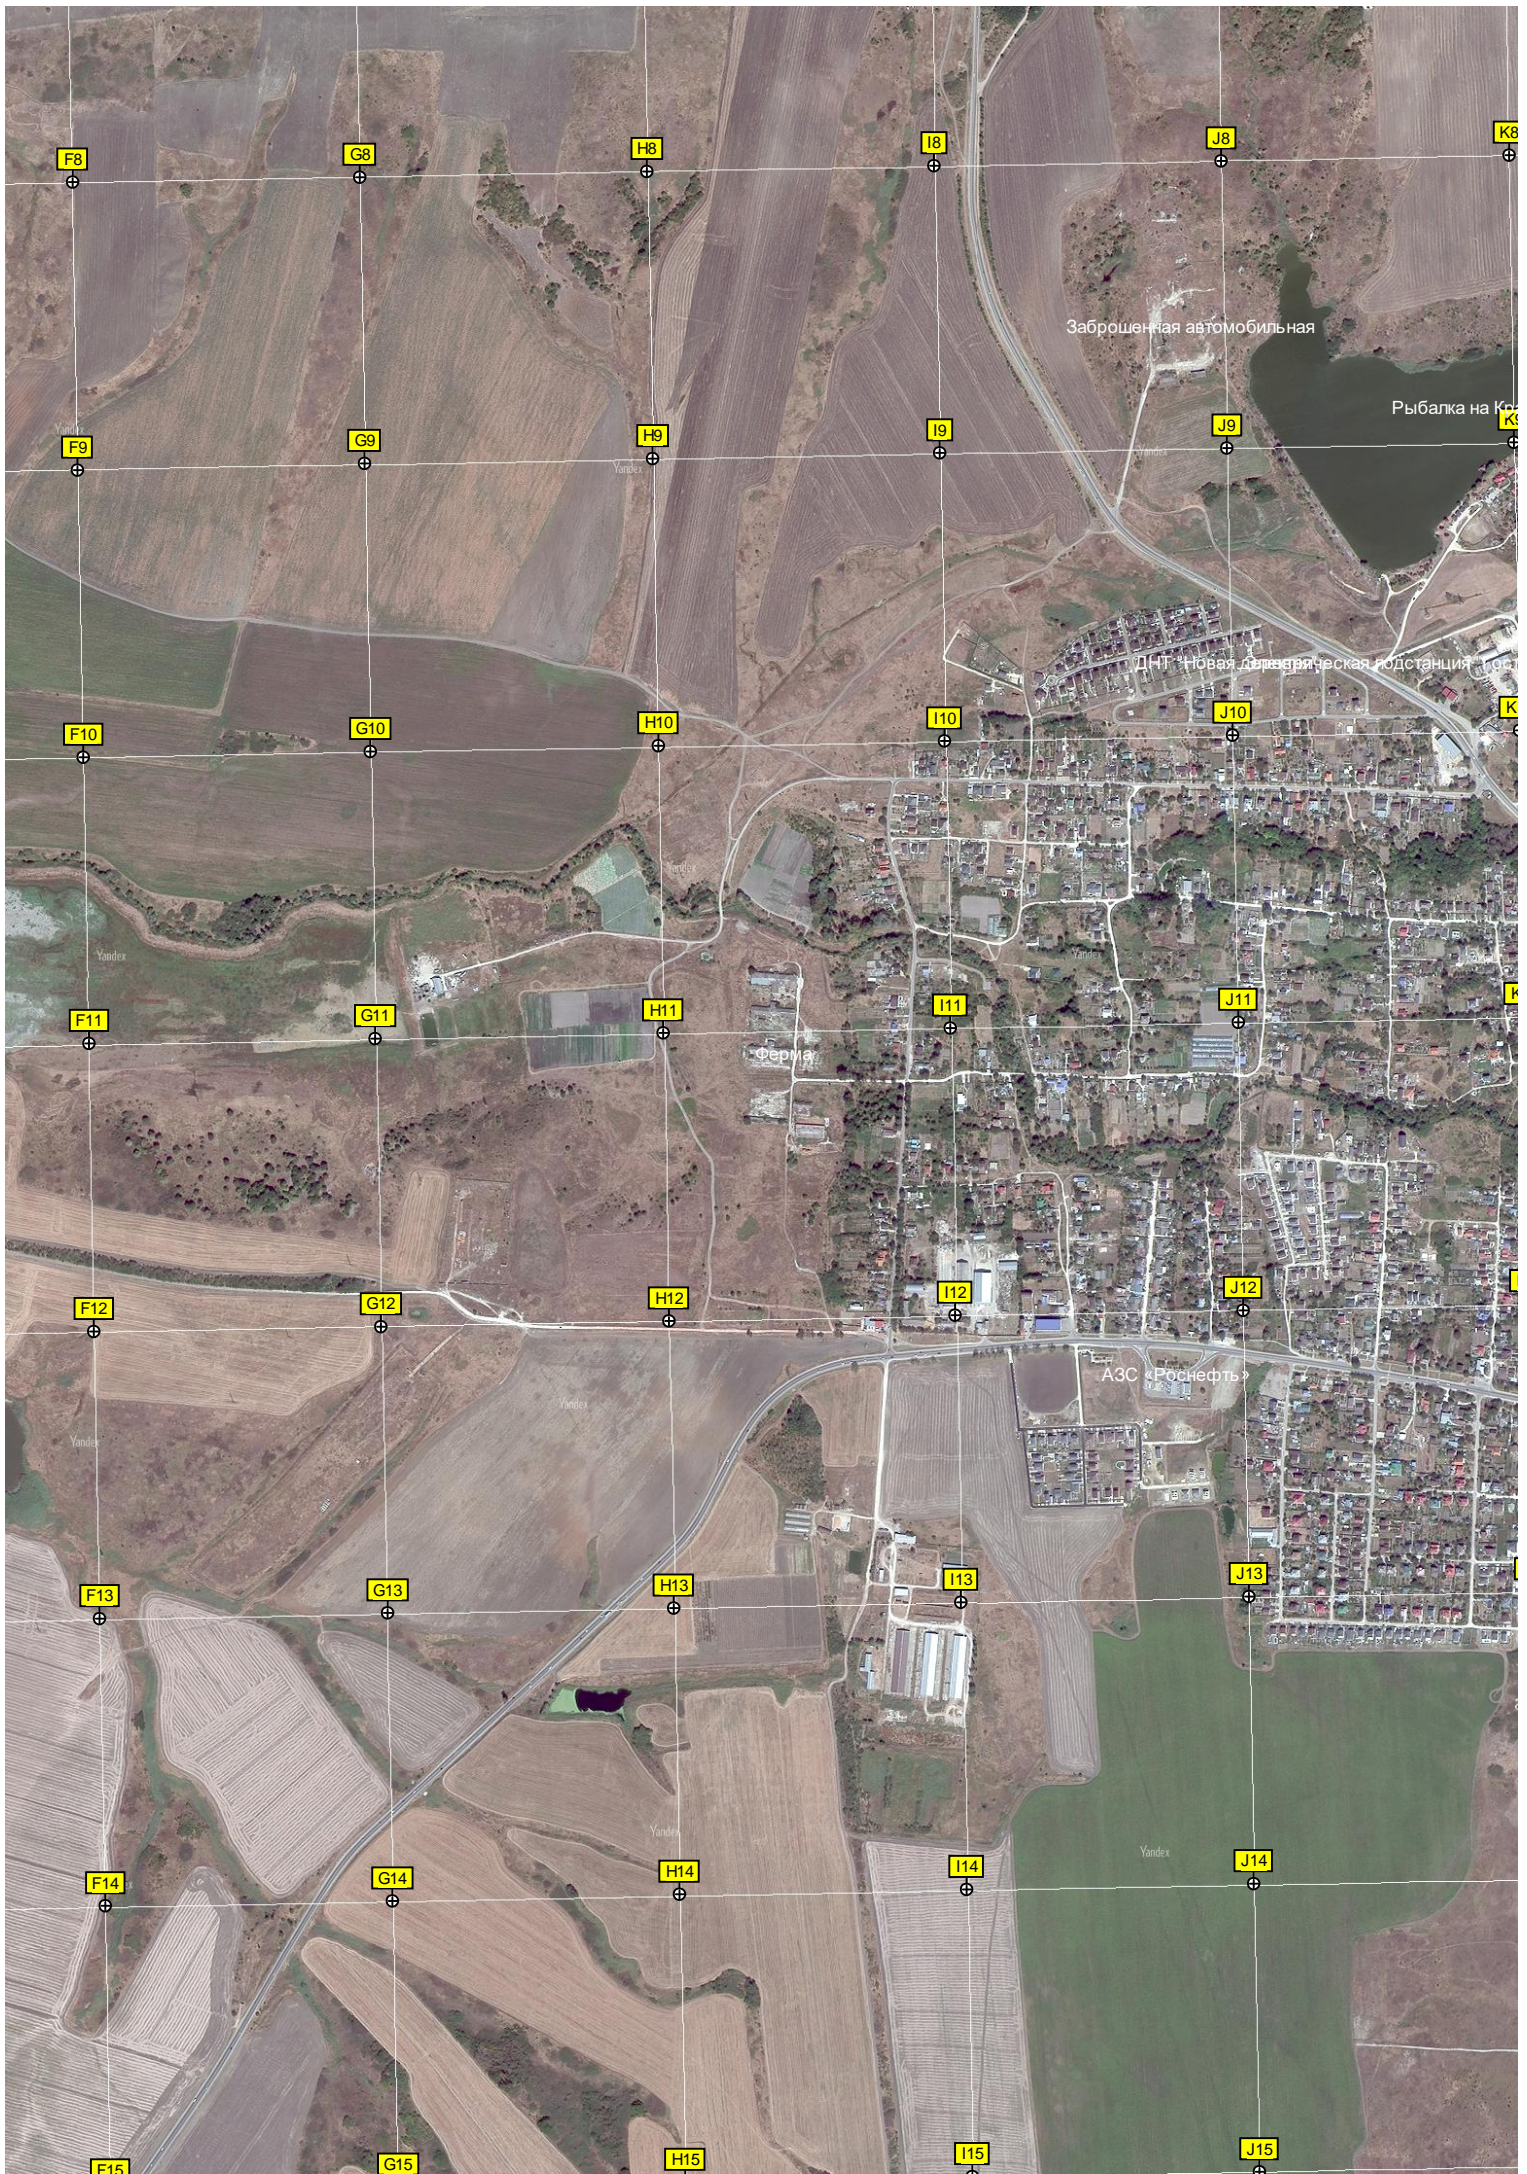

F8

G8

H8

I8

J8

K8

F9

G9

H9

I9

J9

K9

F10

G10

H10

I10

J10

K10

F11

G11

H11

I11

J11

K11

F12

G12

H12

I12

J12

K12

F13

G13

H13

I13

J13

K13

F14

G14

H14

I14

J14

K14

F15

G15

H15

I15

J15

K15

Заброшенная автомобильная

Рыбалка на К...

ДНТ Новая доверительская подстанция

Ферма

АЗС «Роснефть»

Yandex

Yandex

Yandex

Yandex

Yandex

Yandex