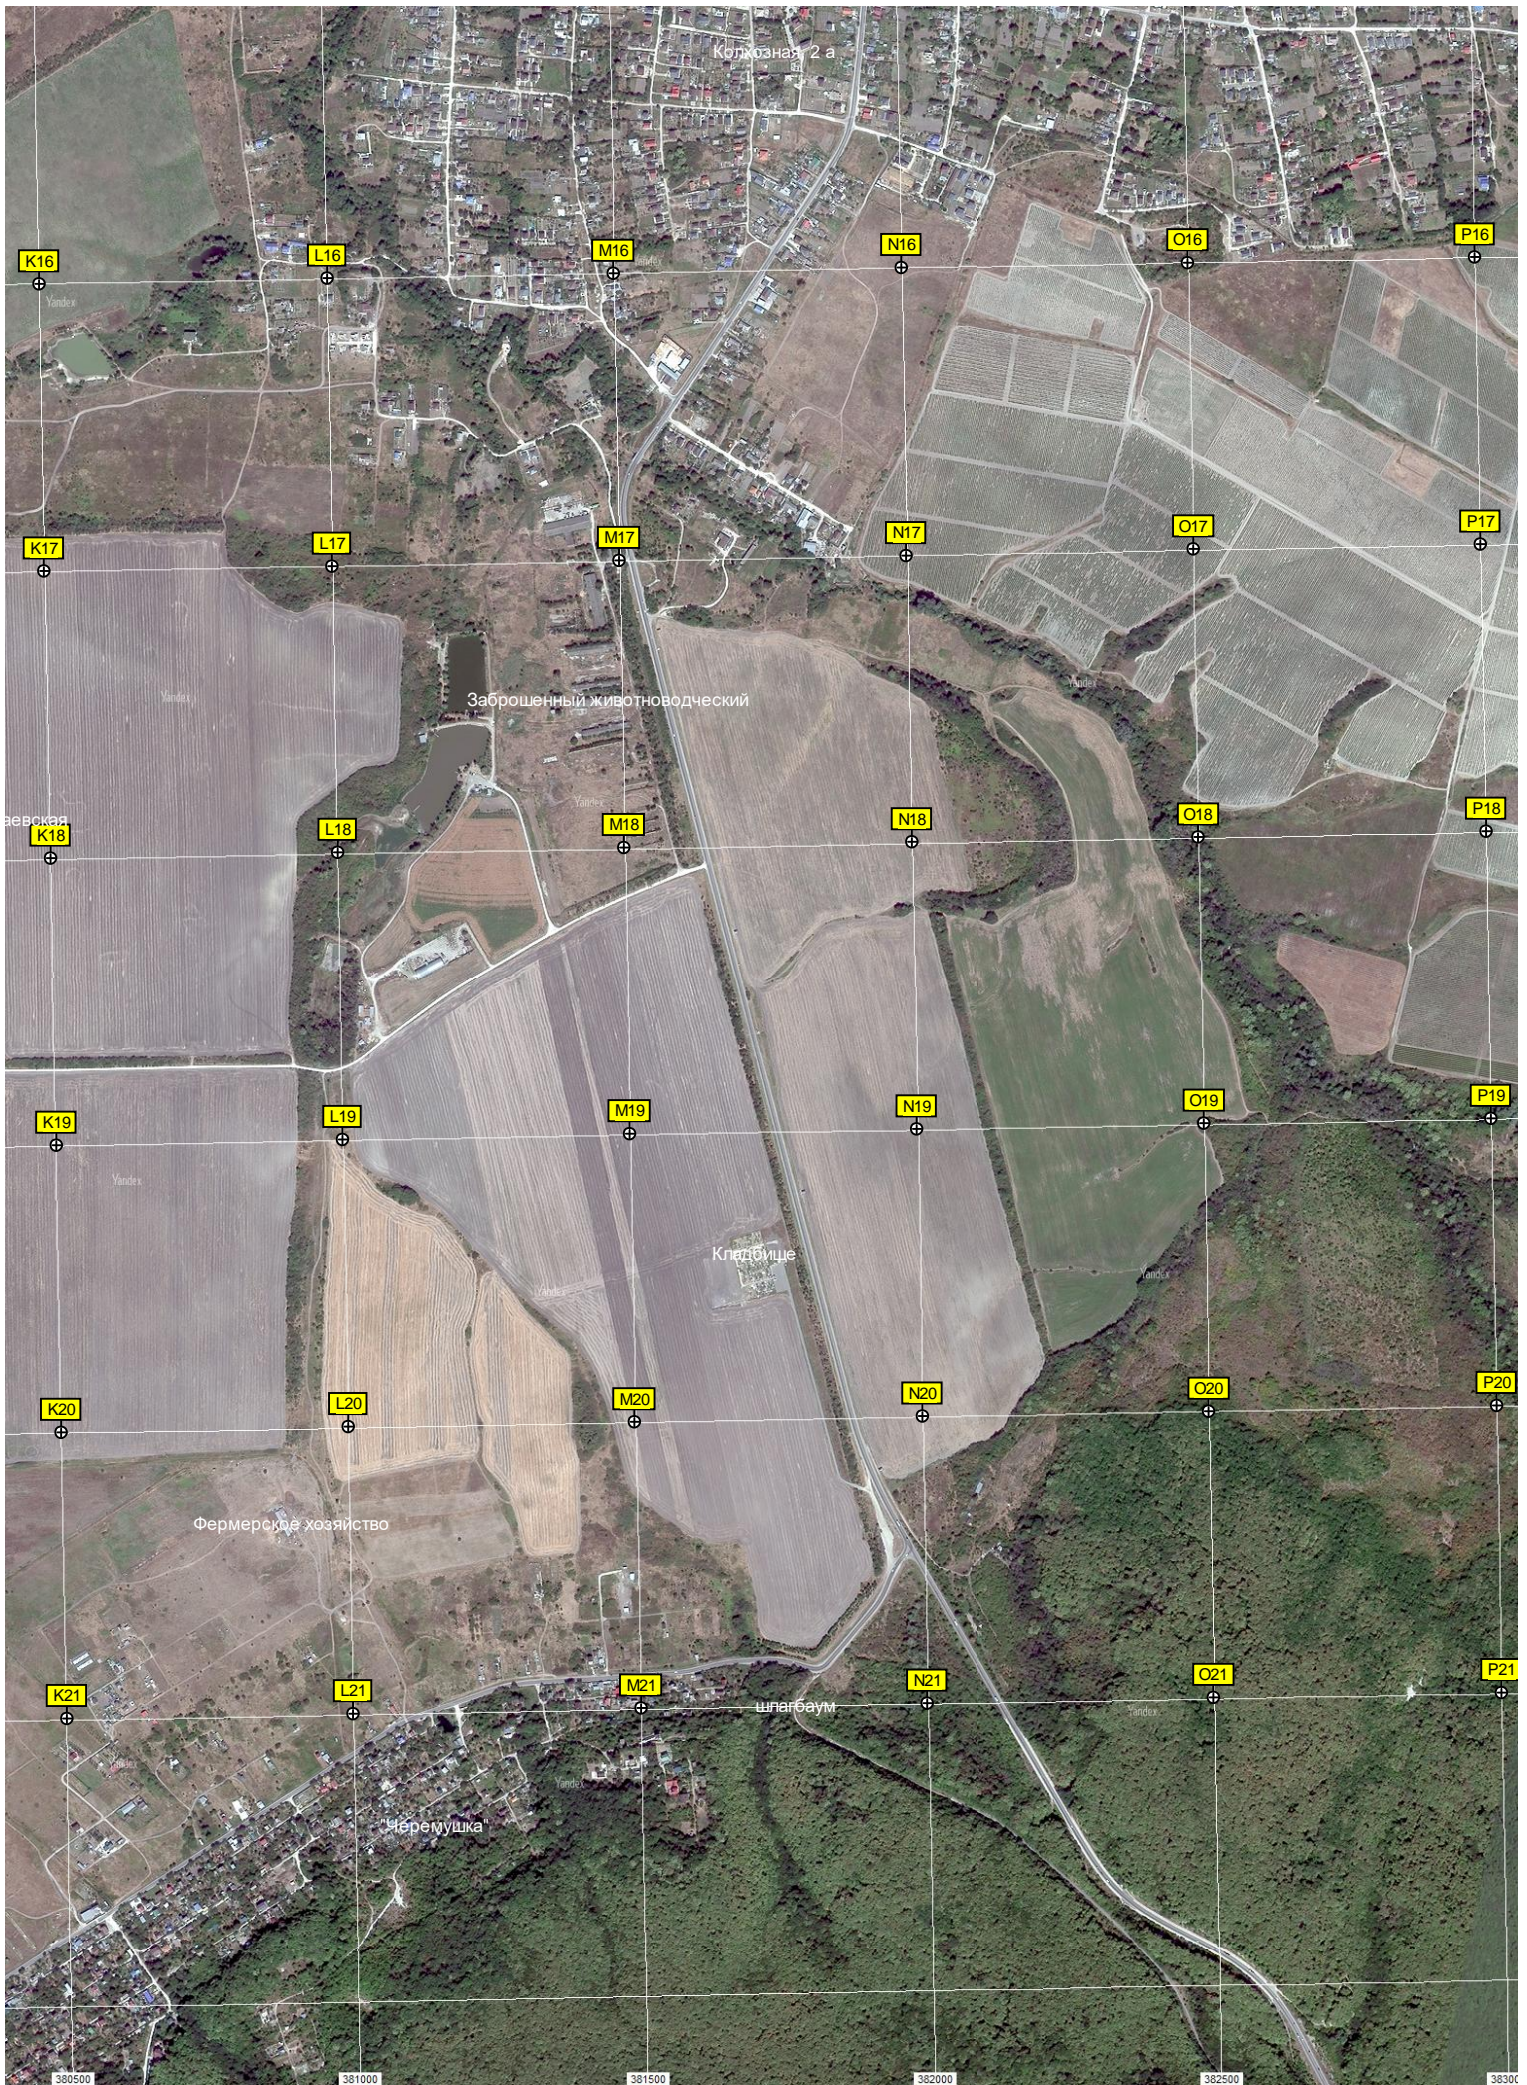

J21

378000

378500

379000

379500

380000

Аэродром Гостар

ЧИЩЕ ФОМЕНКО

Балка Горькая

Колхозная 2 а

Заброшенный животноводческий

Кладбище

Фермерское хозяйство

Шляхбаум

Черемушка

380500