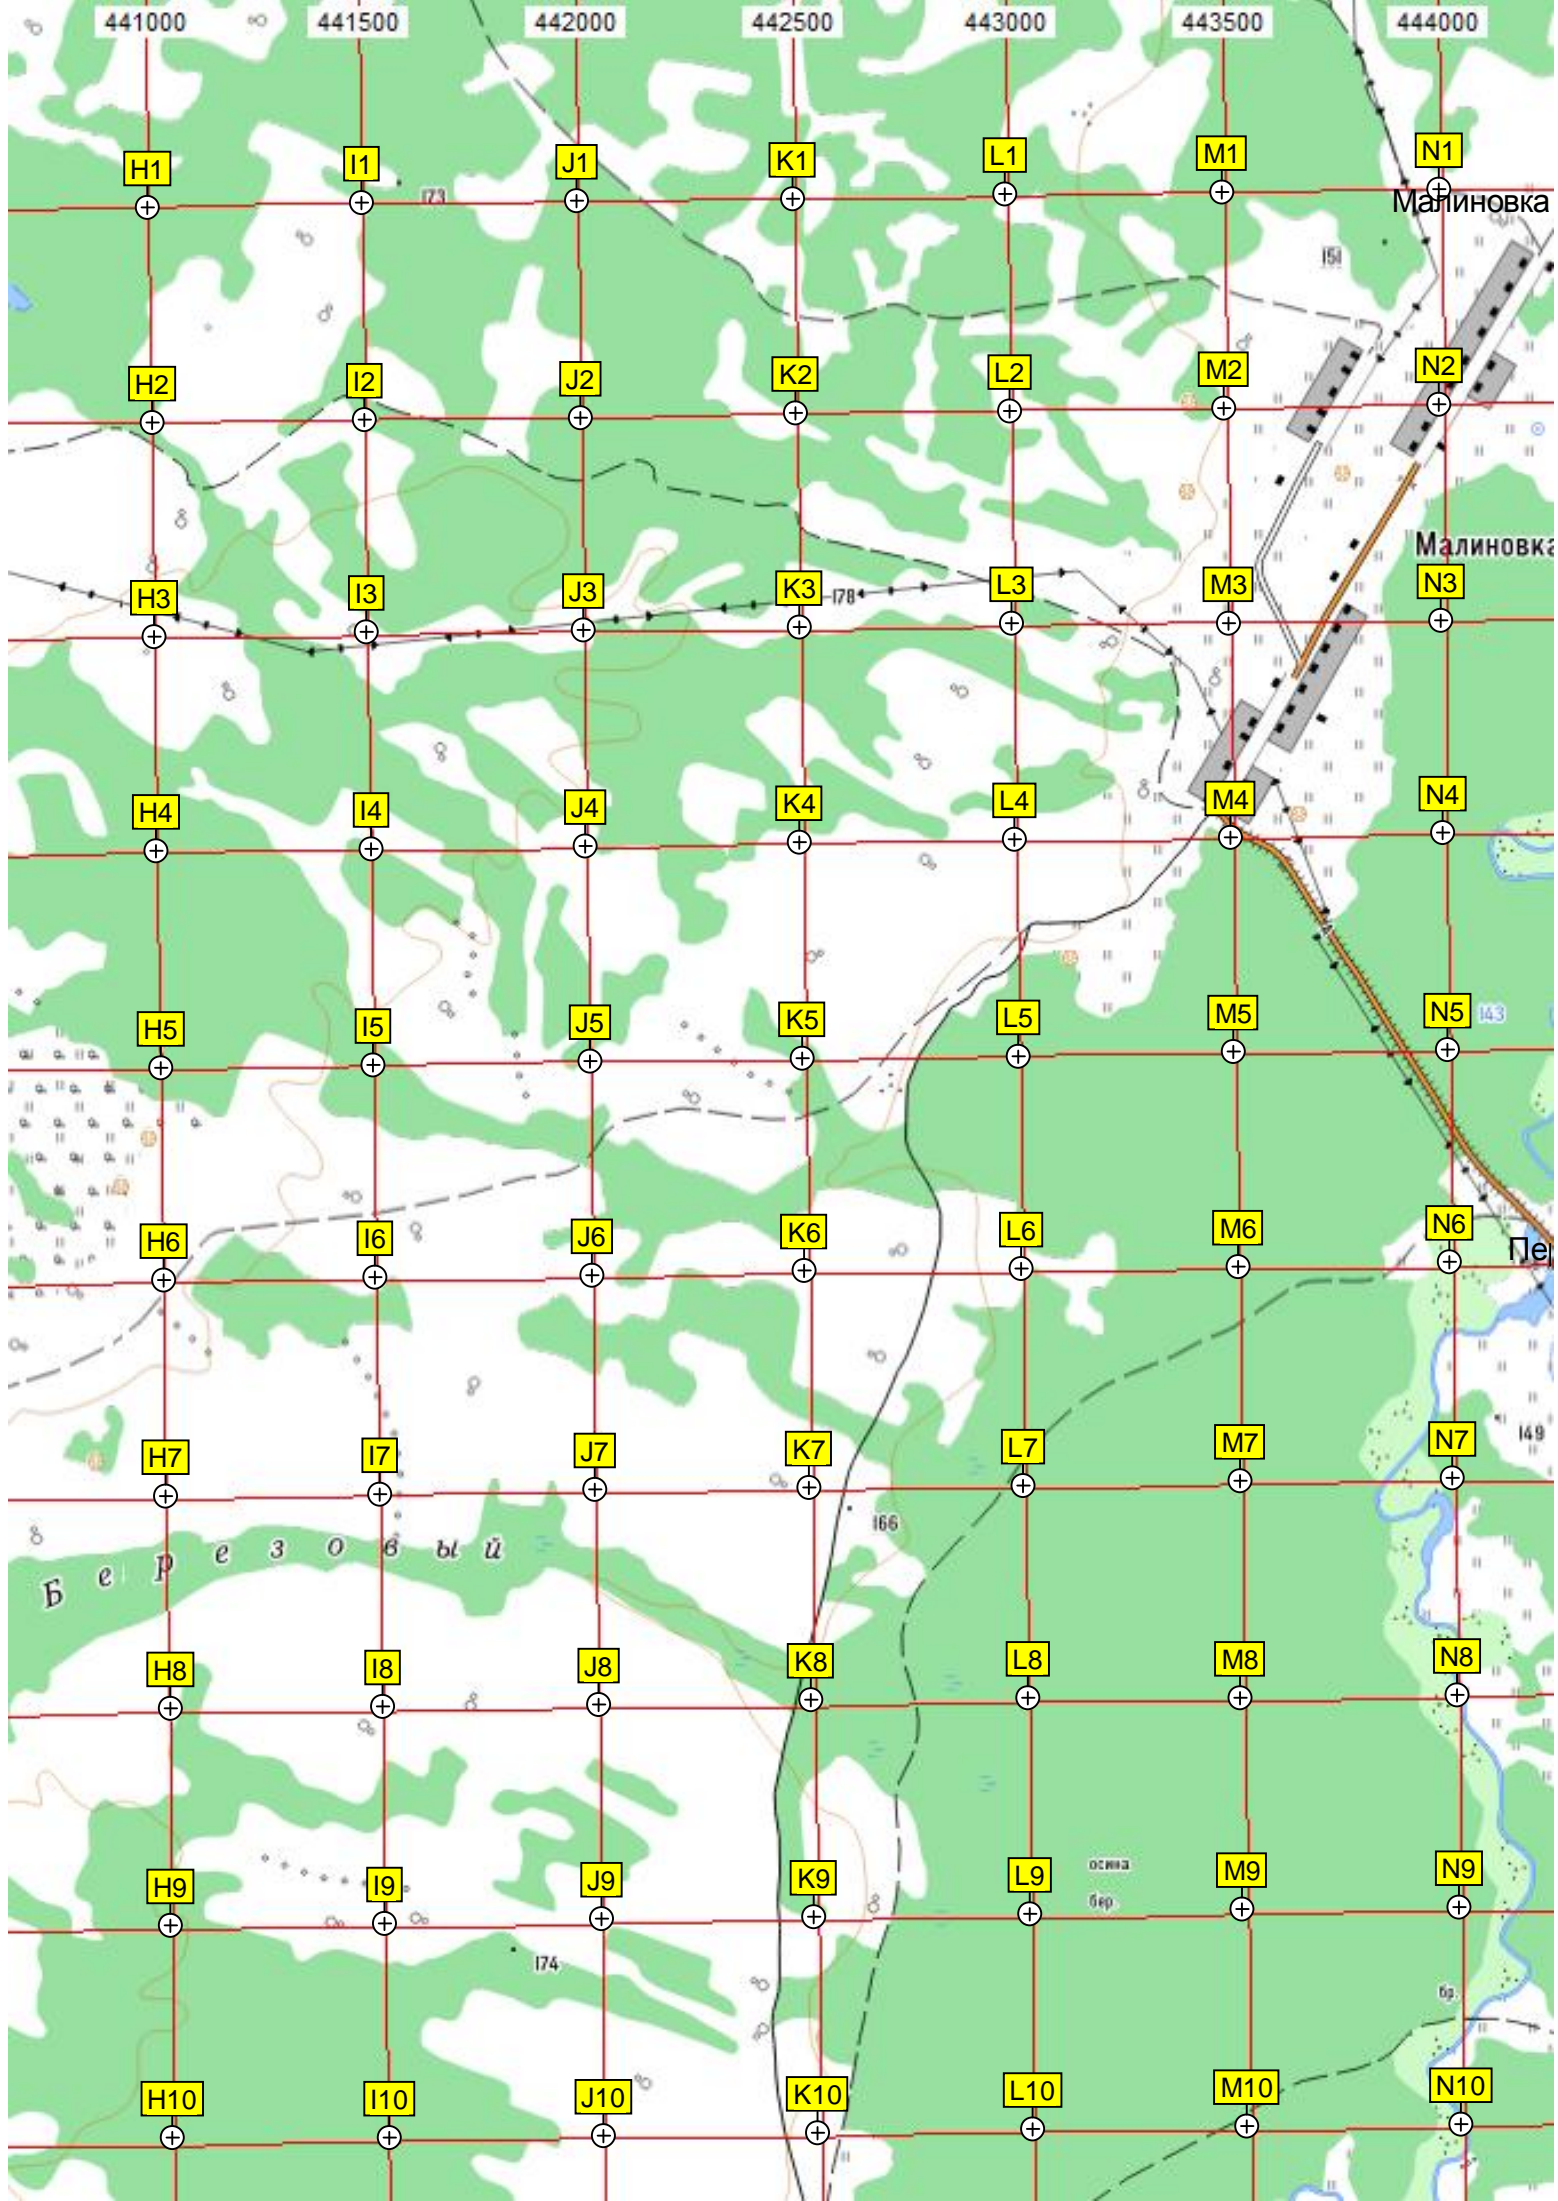

УСТРОЈ НА РЕКЕ КАТАЈ

H11

I11

J11

K11

L11

M11

N11

H20

I20

J20

K20

L20

M20

N20

Воскресенка

Кайла

ур. Поджидова

Федороськие Луга

Алжесага

(Сурові)

зона
бер.

разв

л. 0.2