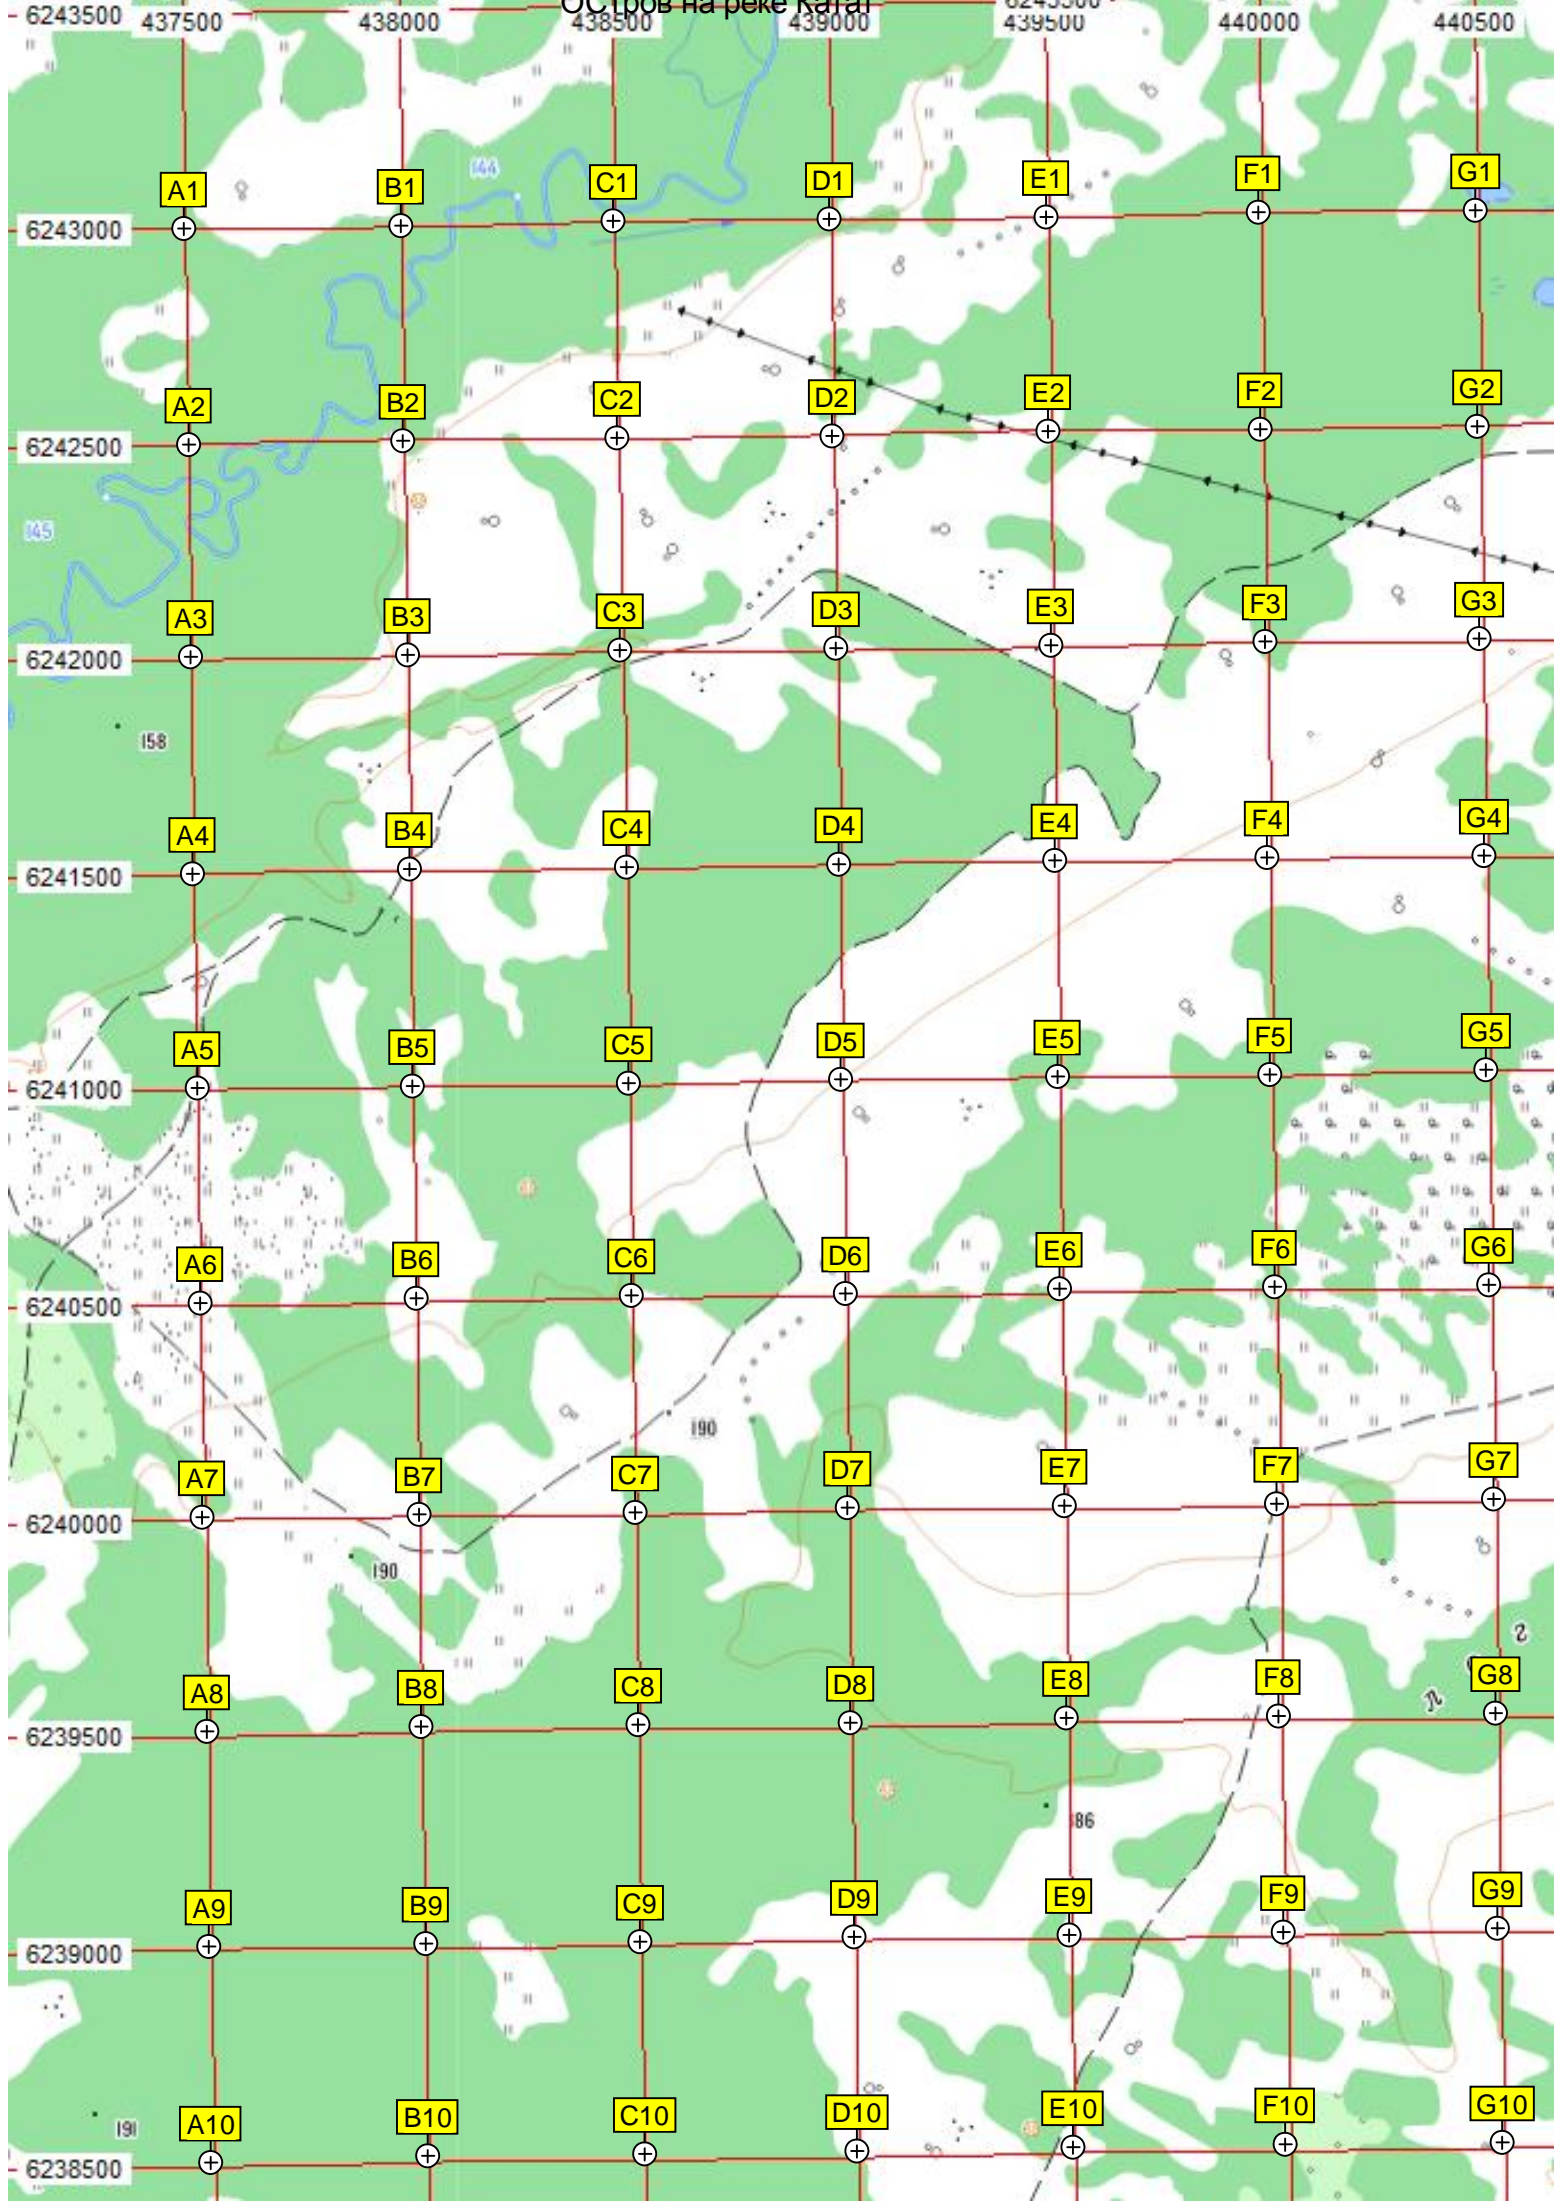

УСТРОЈ НА РЕКЕ КАТАЈ

H11

I11

J11

K11

L11

M11

N11

H20

I20

J20

K20

L20

M20

N20

Воскресенка

Кайла

ур. Поджидова

Федороськие Луга

Алжесага

(Сурові)

зона
бер.

разв

л. 0.2