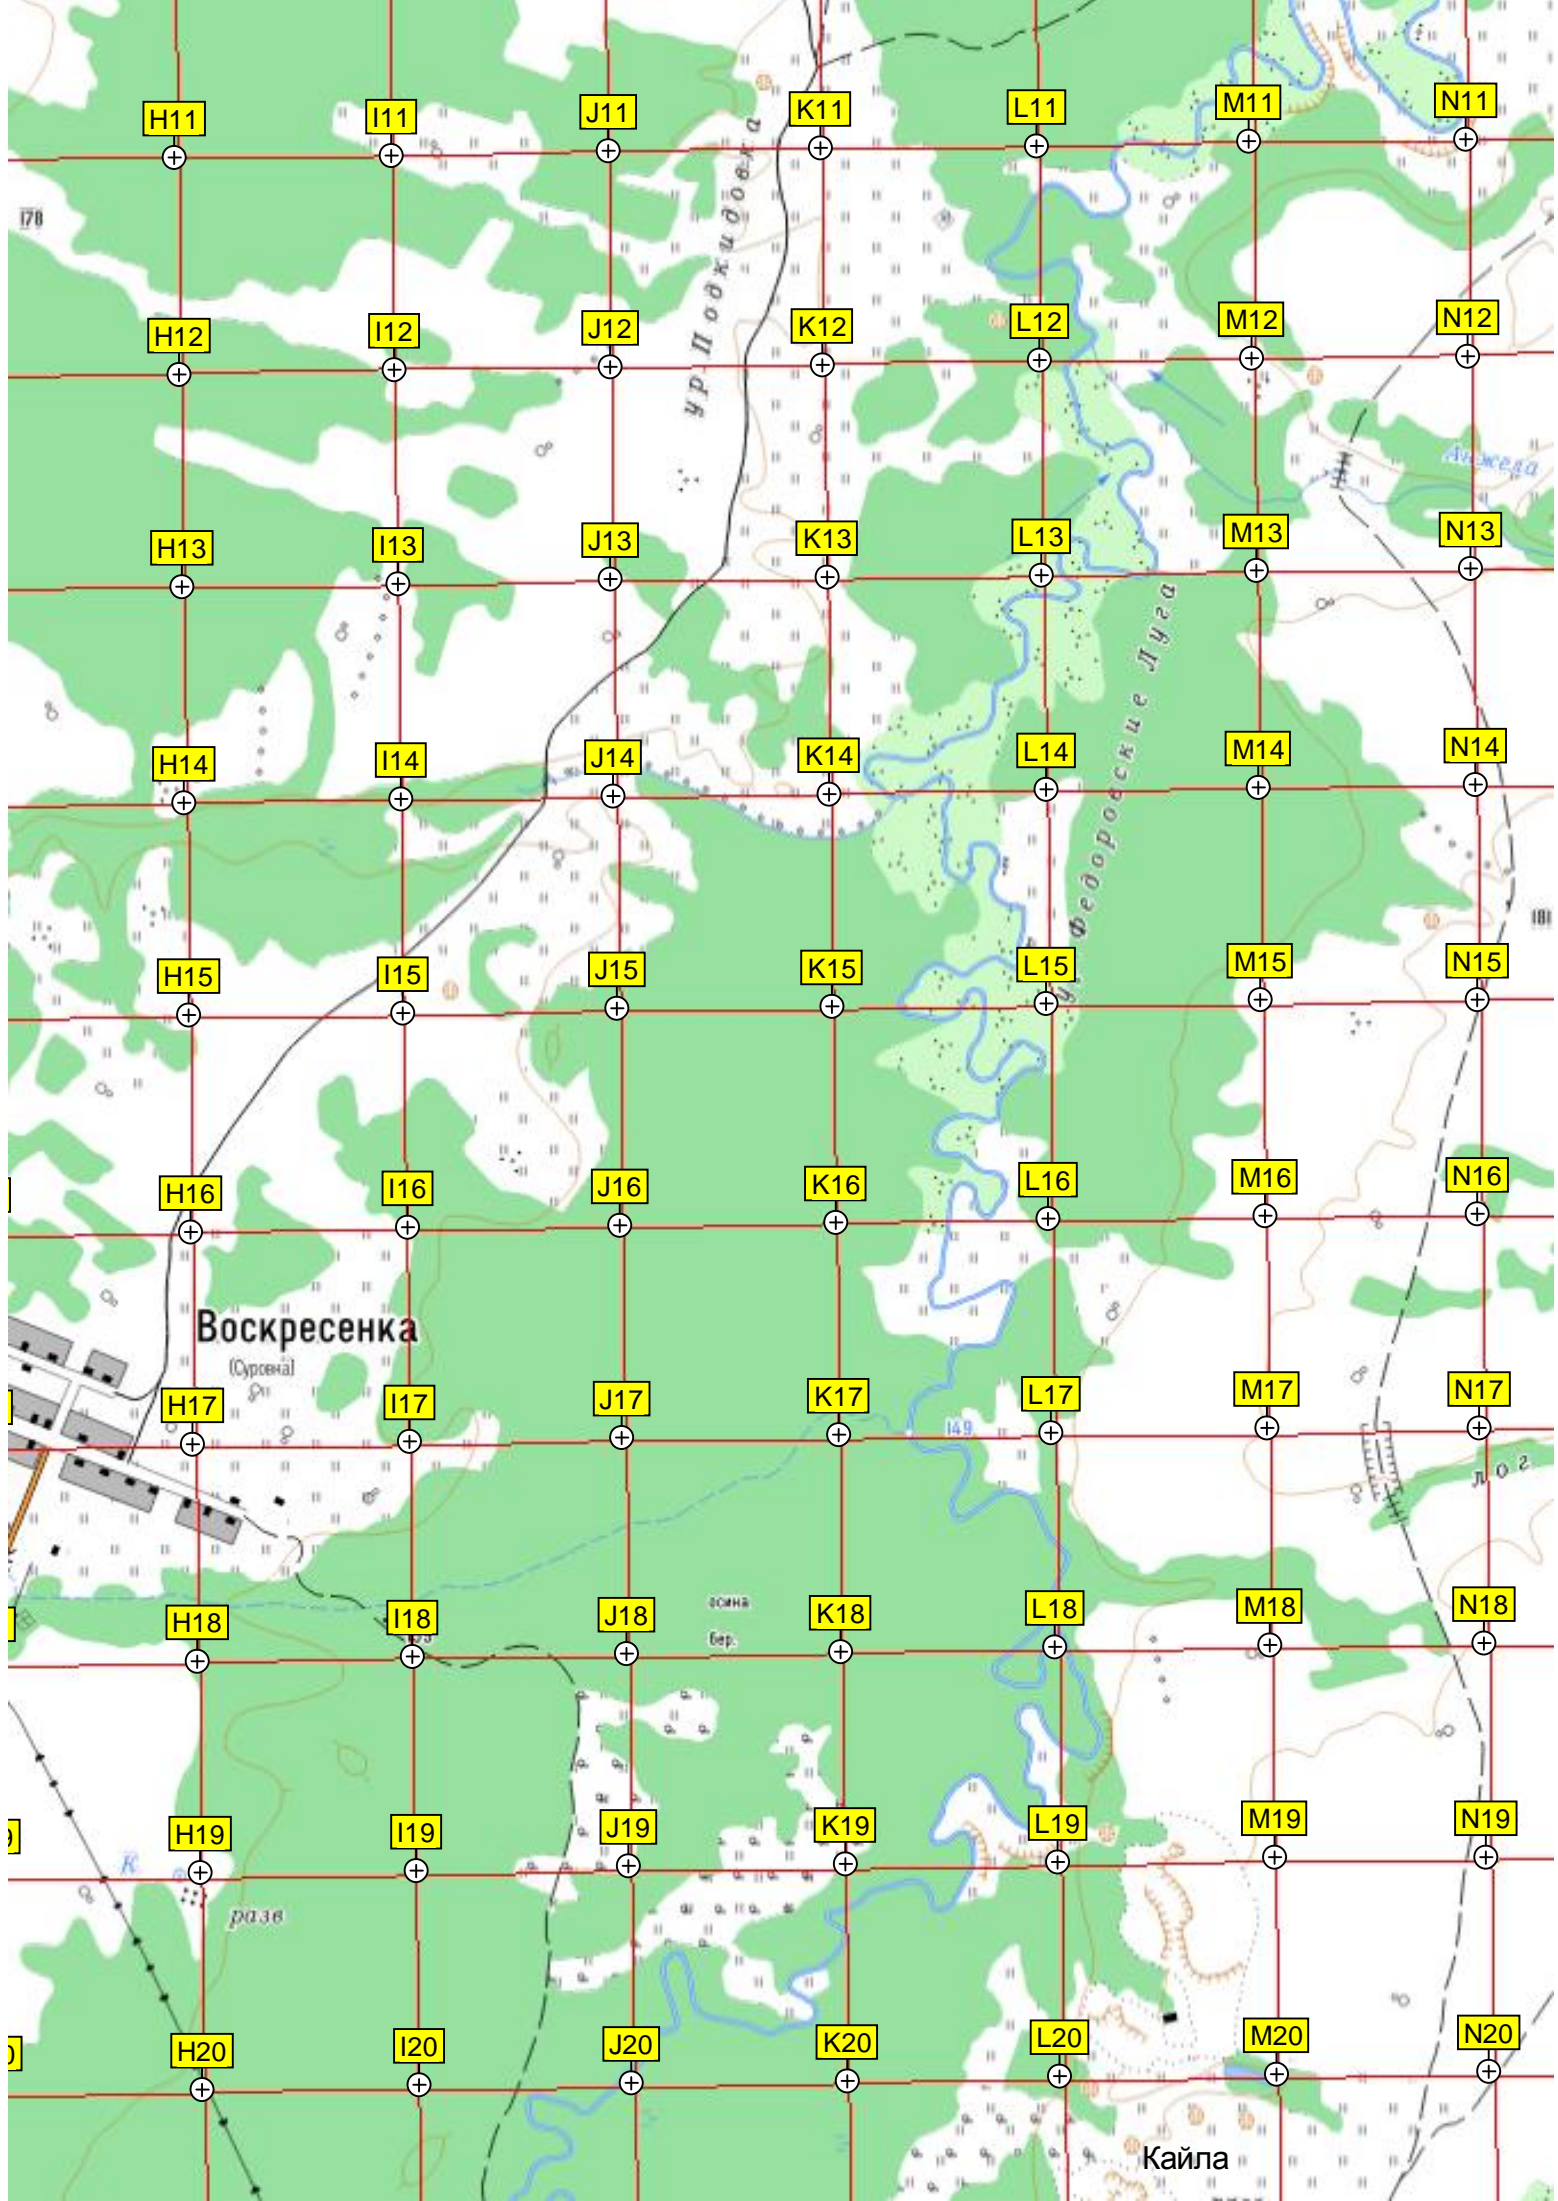

УСТРОЈ НА РЕКЕ КАТАЈ

H11

I11

J11

K11

L11

M11

N11

H12

I12

J12

K12

L12

M12

N12

H13

H20

I20

J20

K20

L20

M20

N20

Воскресенка

Кайла

ур. Поджидова

Федороськие Луга

Алжесага

(Сурові)

зона
бер.

разв

л. 0.2