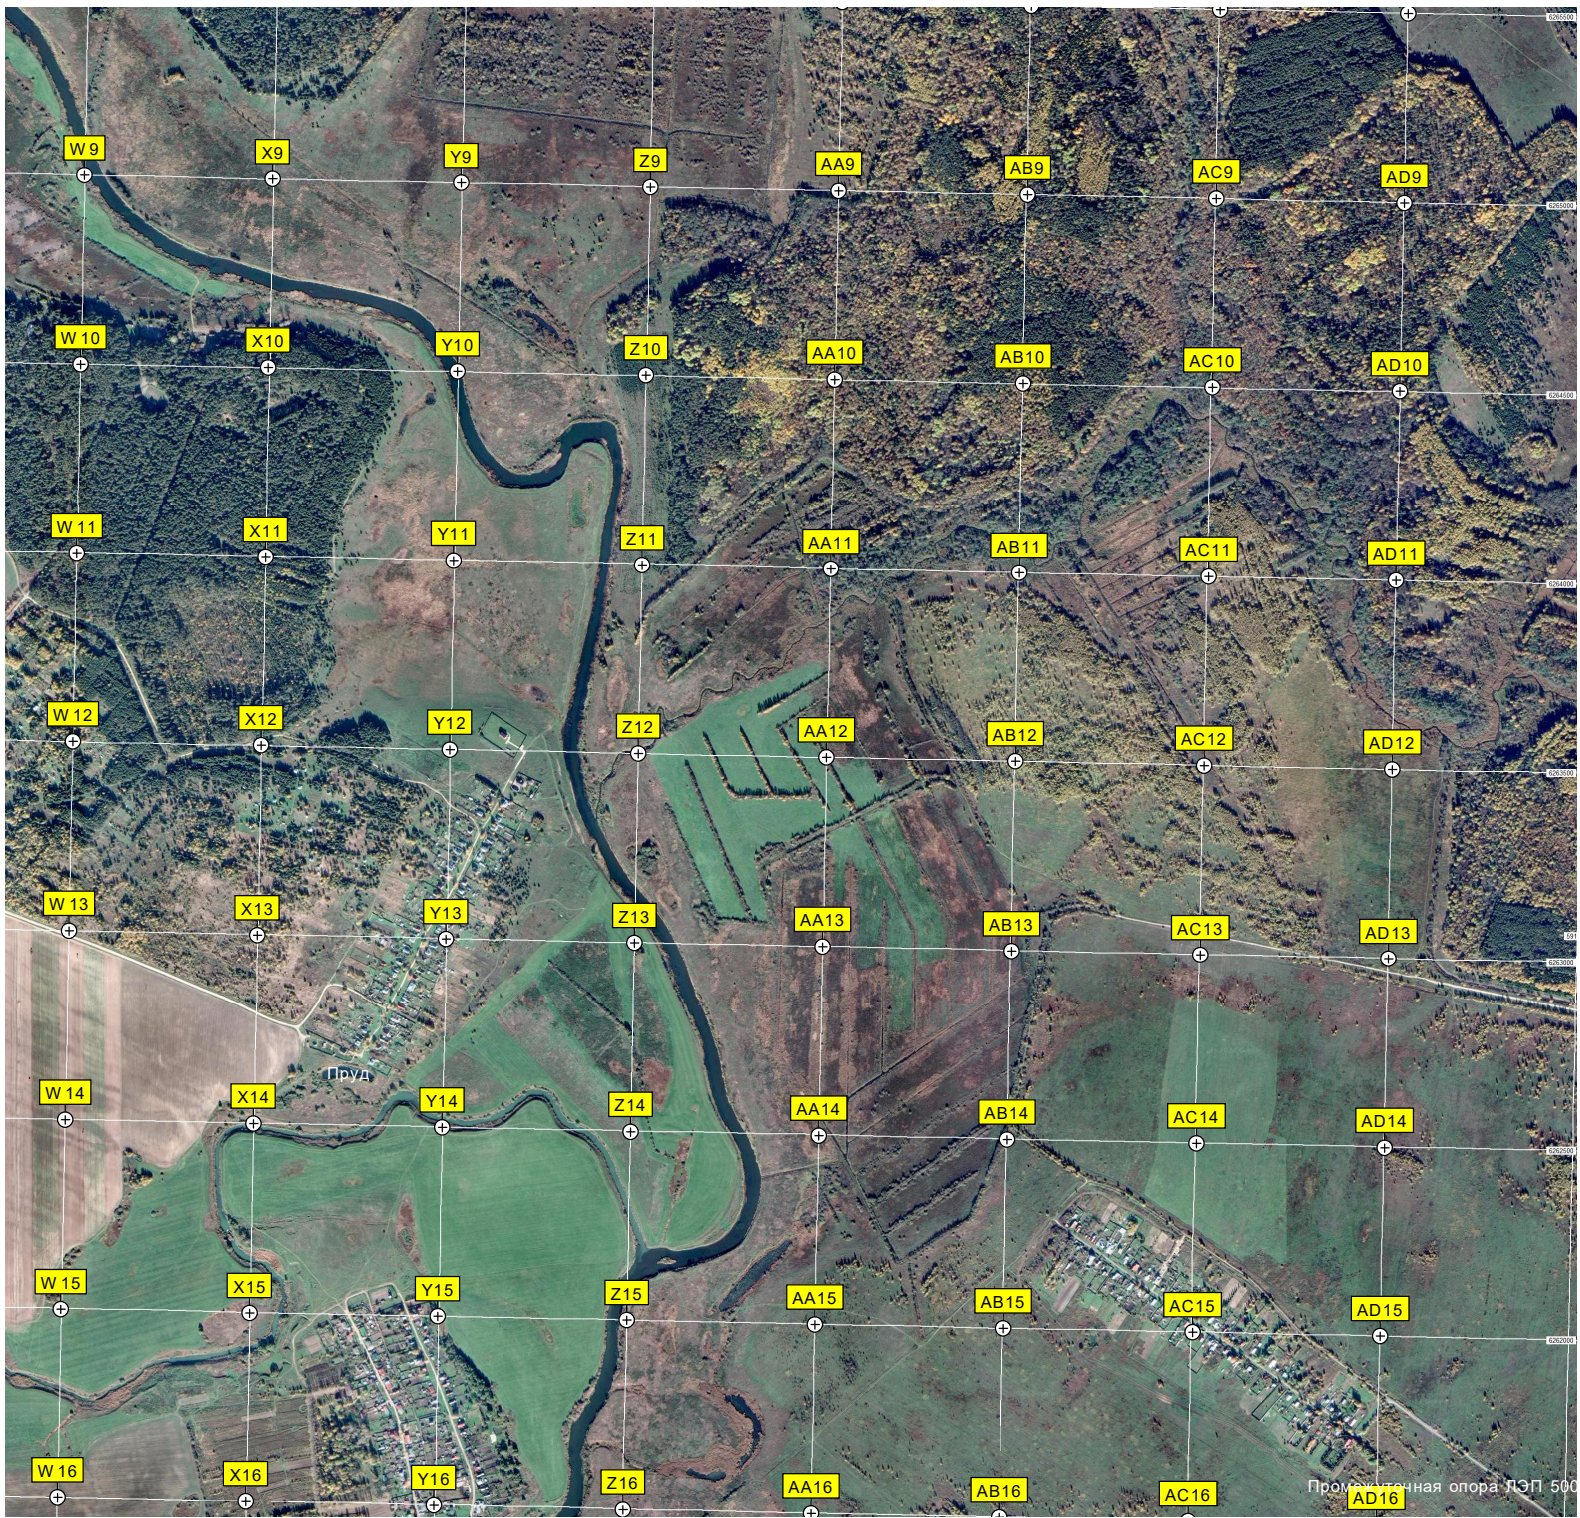

Кладбище

Зернохранилище

бывшая территория хим склада

Исправительная колония №10

Хлябово

М. У3 слияния рек Синя и

Промежуточная опора ЛЭП 500

Row \ Column	A	B	C	D	E	F	G	H	I	J	K
17	A17	B17	C17	D17	E17	F17	G17	H17	I17	J17	K17
18	A18	B18	C18	D18	E18	F18	G18	H18	I18	J18	K18
19	A19	B19	C19	D19	E19	F19	G19	H19	I19	J19	K19
20	A20	B20	C20	D20	E20	F20	G20	H20	I20	J20	K20
21	A21	B21	C21	D21	E21	F21	G21	H21	I21	J21	K21
22	A22	B22	C22	D22	E22	F22	G22	H22	I22	J22	K22
23	A23	B23	C23	D23	E23	F23	G23	H23	I23	J23	K23
24	A24	B24	C24	D24	E24	F24	G24	H24	I24	J24	K24