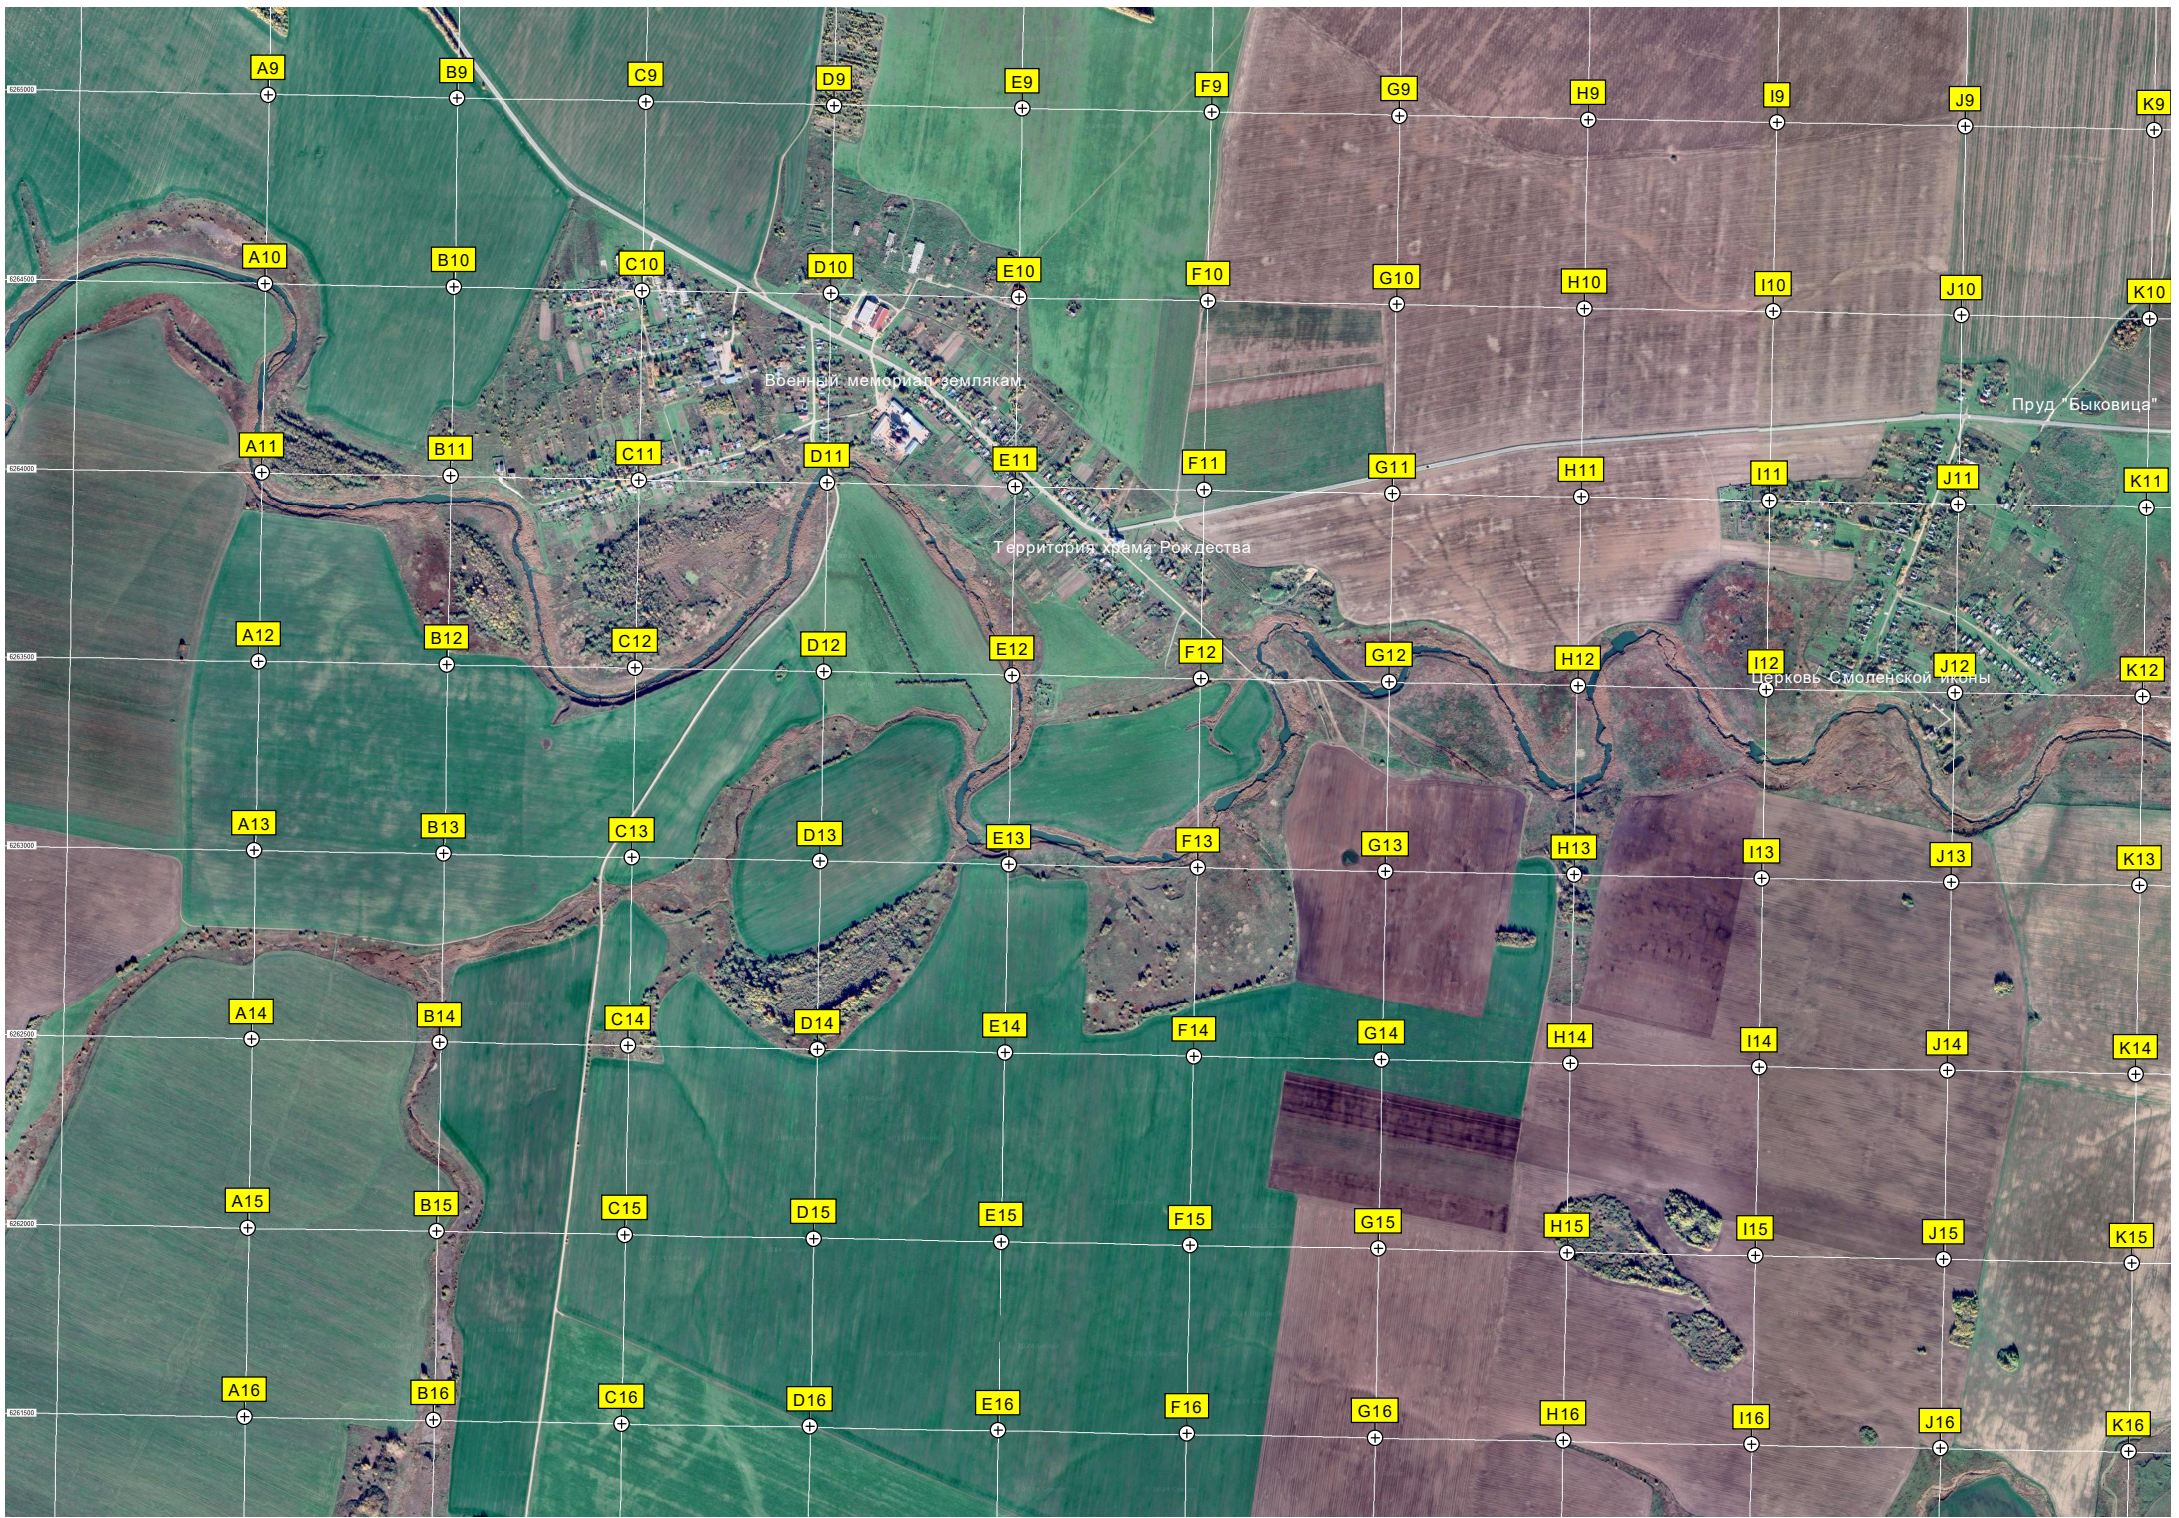

Кладбище

Зернохранилище

бывшая территория хим склада

Исправительная колония №10

Хлябово

М. У3 слияния рек Синя и

Промежуточная опора ЛЭП 500

Row \ Column	A	B	C	D	E	F	G	H	I	J	K
17	A17	B17	C17	D17	E17	F17	G17	H17	I17	J17	K17
18	A18	B18	C18	D18	E18	F18	G18	H18	I18	J18	K18
19	A19	B19	C19	D19	E19	F19	G19	H19	I19	J19	K19
20	A20	B20	C20	D20	E20	F20	G20	H20	I20	J20	K20
21	A21	B21	C21	D21	E21	F21	G21	H21	I21	J21	K21
22	A22	B22	C22	D22	E22	F22	G22	H22	I22	J22	K22
23	A23	B23	C23	D23	E23	F23	G23	H23	I23	J23	K23
24	A24	B24	C24	D24	E24	F24	G24	H24	I24	J24	K24