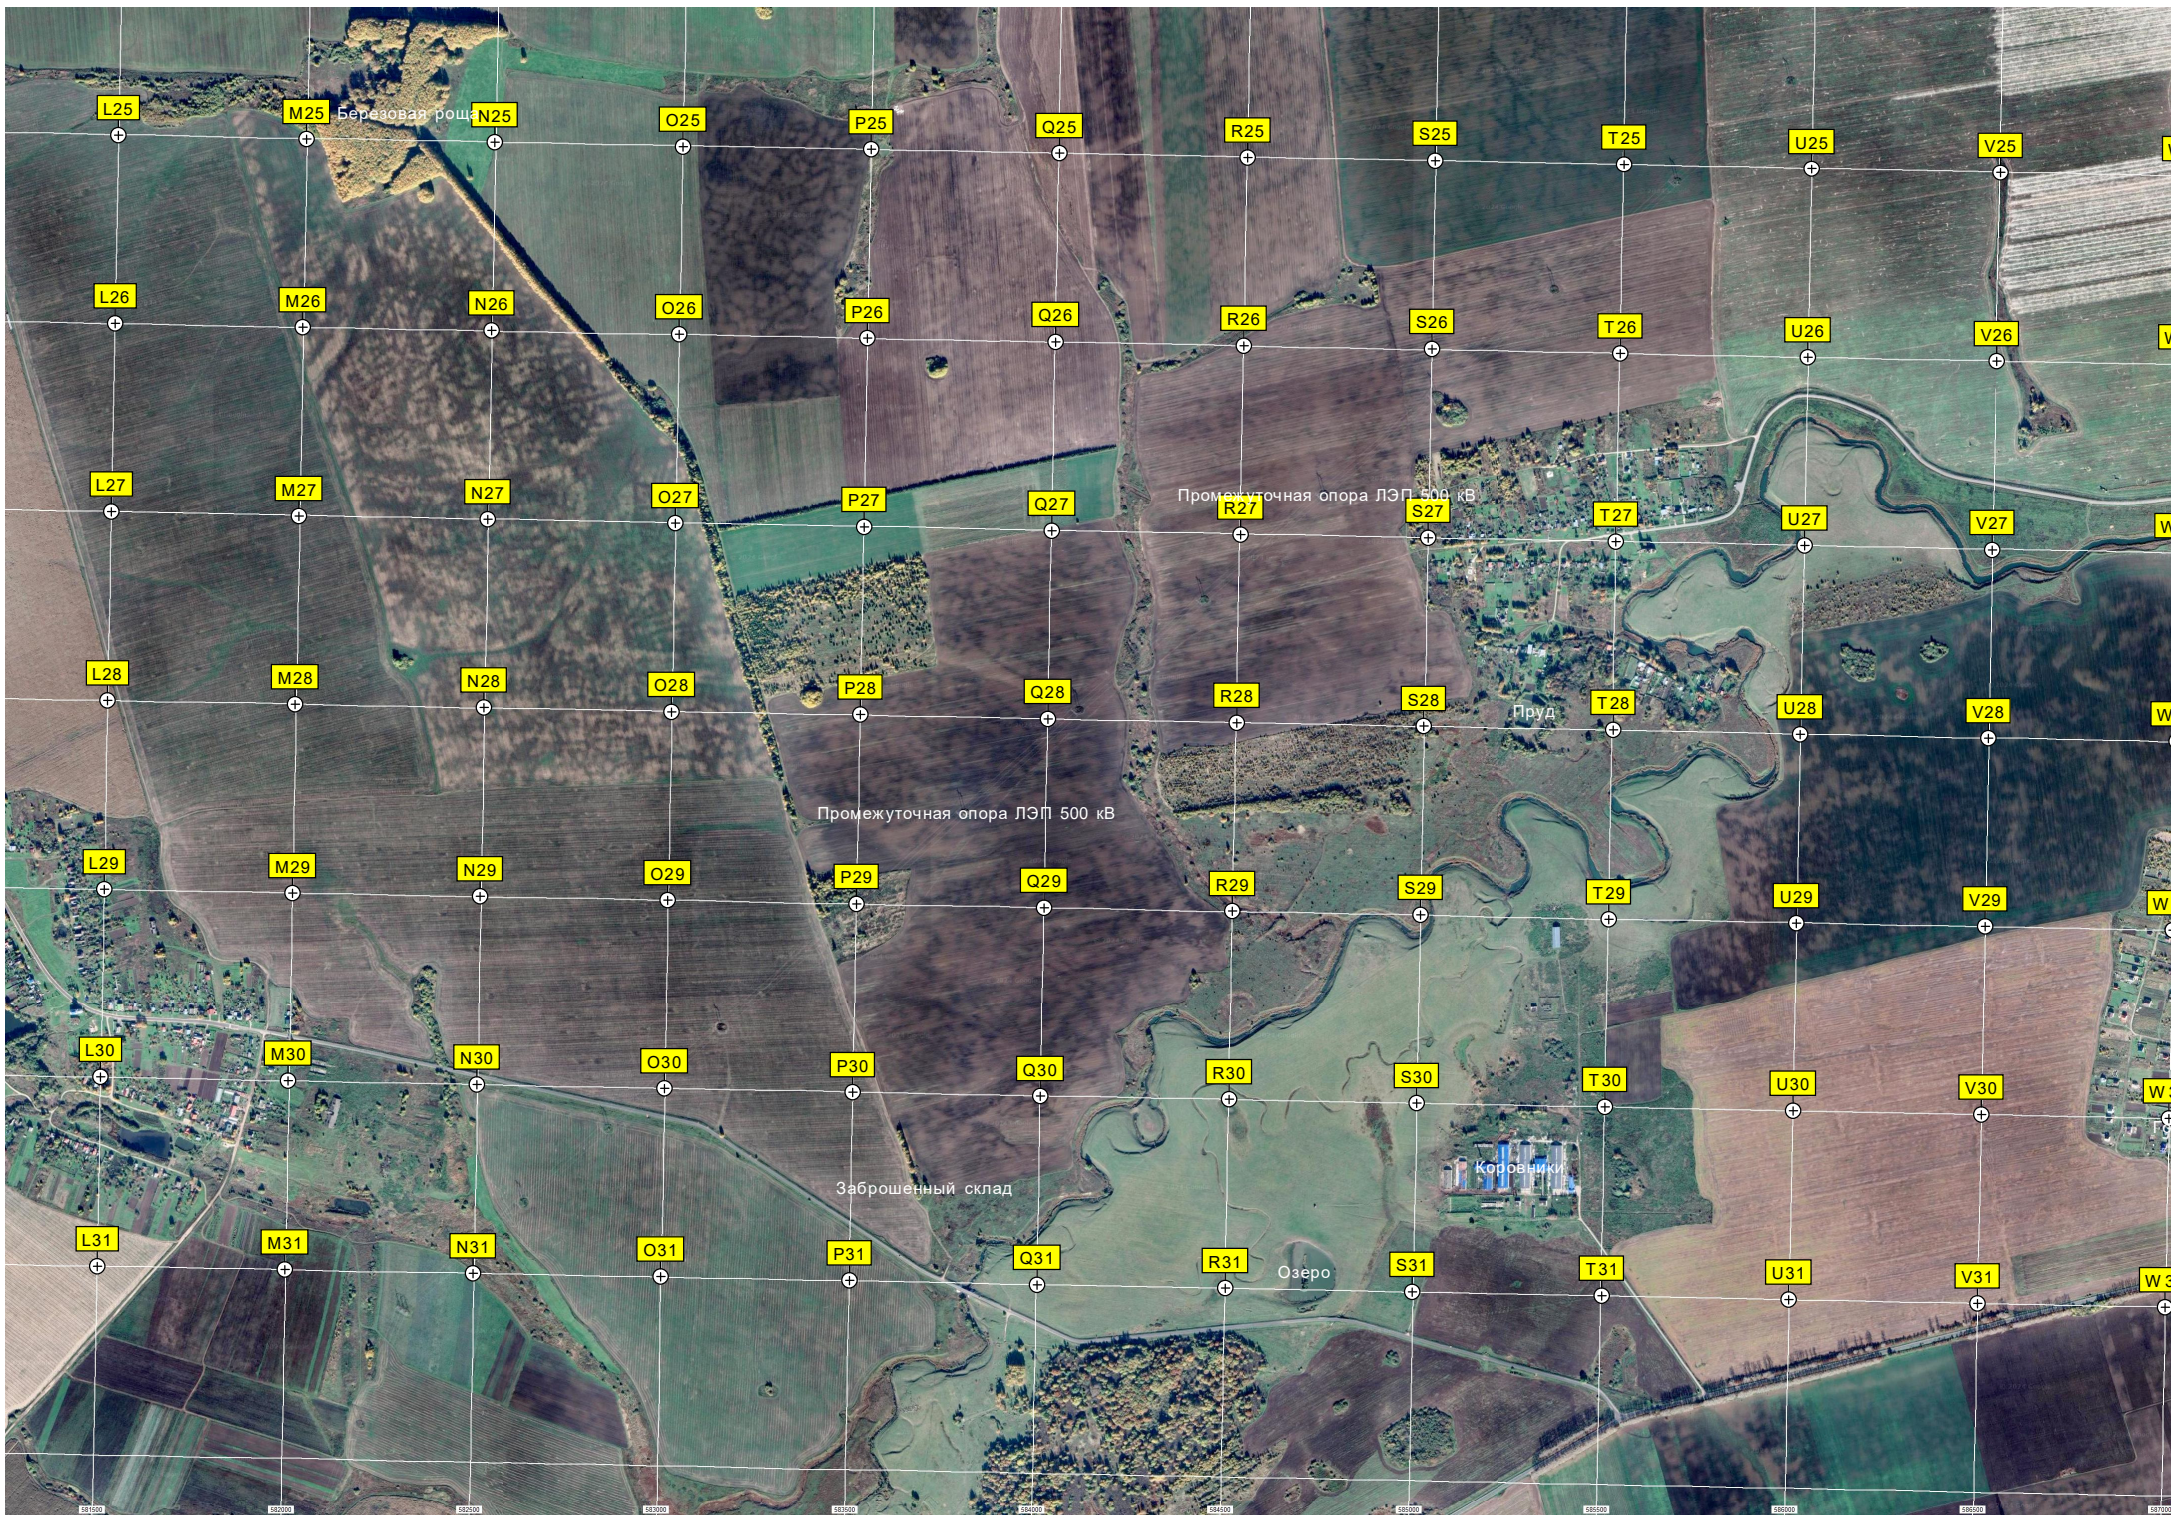

L25

M25

Березовая роща N25

O25

P25

Q25

R25

S25

T25

U25

V25

L26

M26

N26

O26

P26

Q26

R26

S26

T26

U26

V26

L27

M27

N27

O27

P27

Q27

R27

Промежуточная опора ЛЭП 500 кВ

S27

T27

U27

V27

L28

M28

N28

O28

P28

Q28

R28

S28

Пруд

T28

U28

V28

L29

M29

N29

O29

P29

Q29

R29

Промежуточная опора ЛЭП 500 кВ

S29

T29

U29

V29

L30

M30

N30

O30

P30

Q30

R30

Заброшенный склад

S30

T30

U30

V30

L31

M31

N31

O31

P31

Q31

R31

Озеро

S31

Корвачики

T31

U31

V31