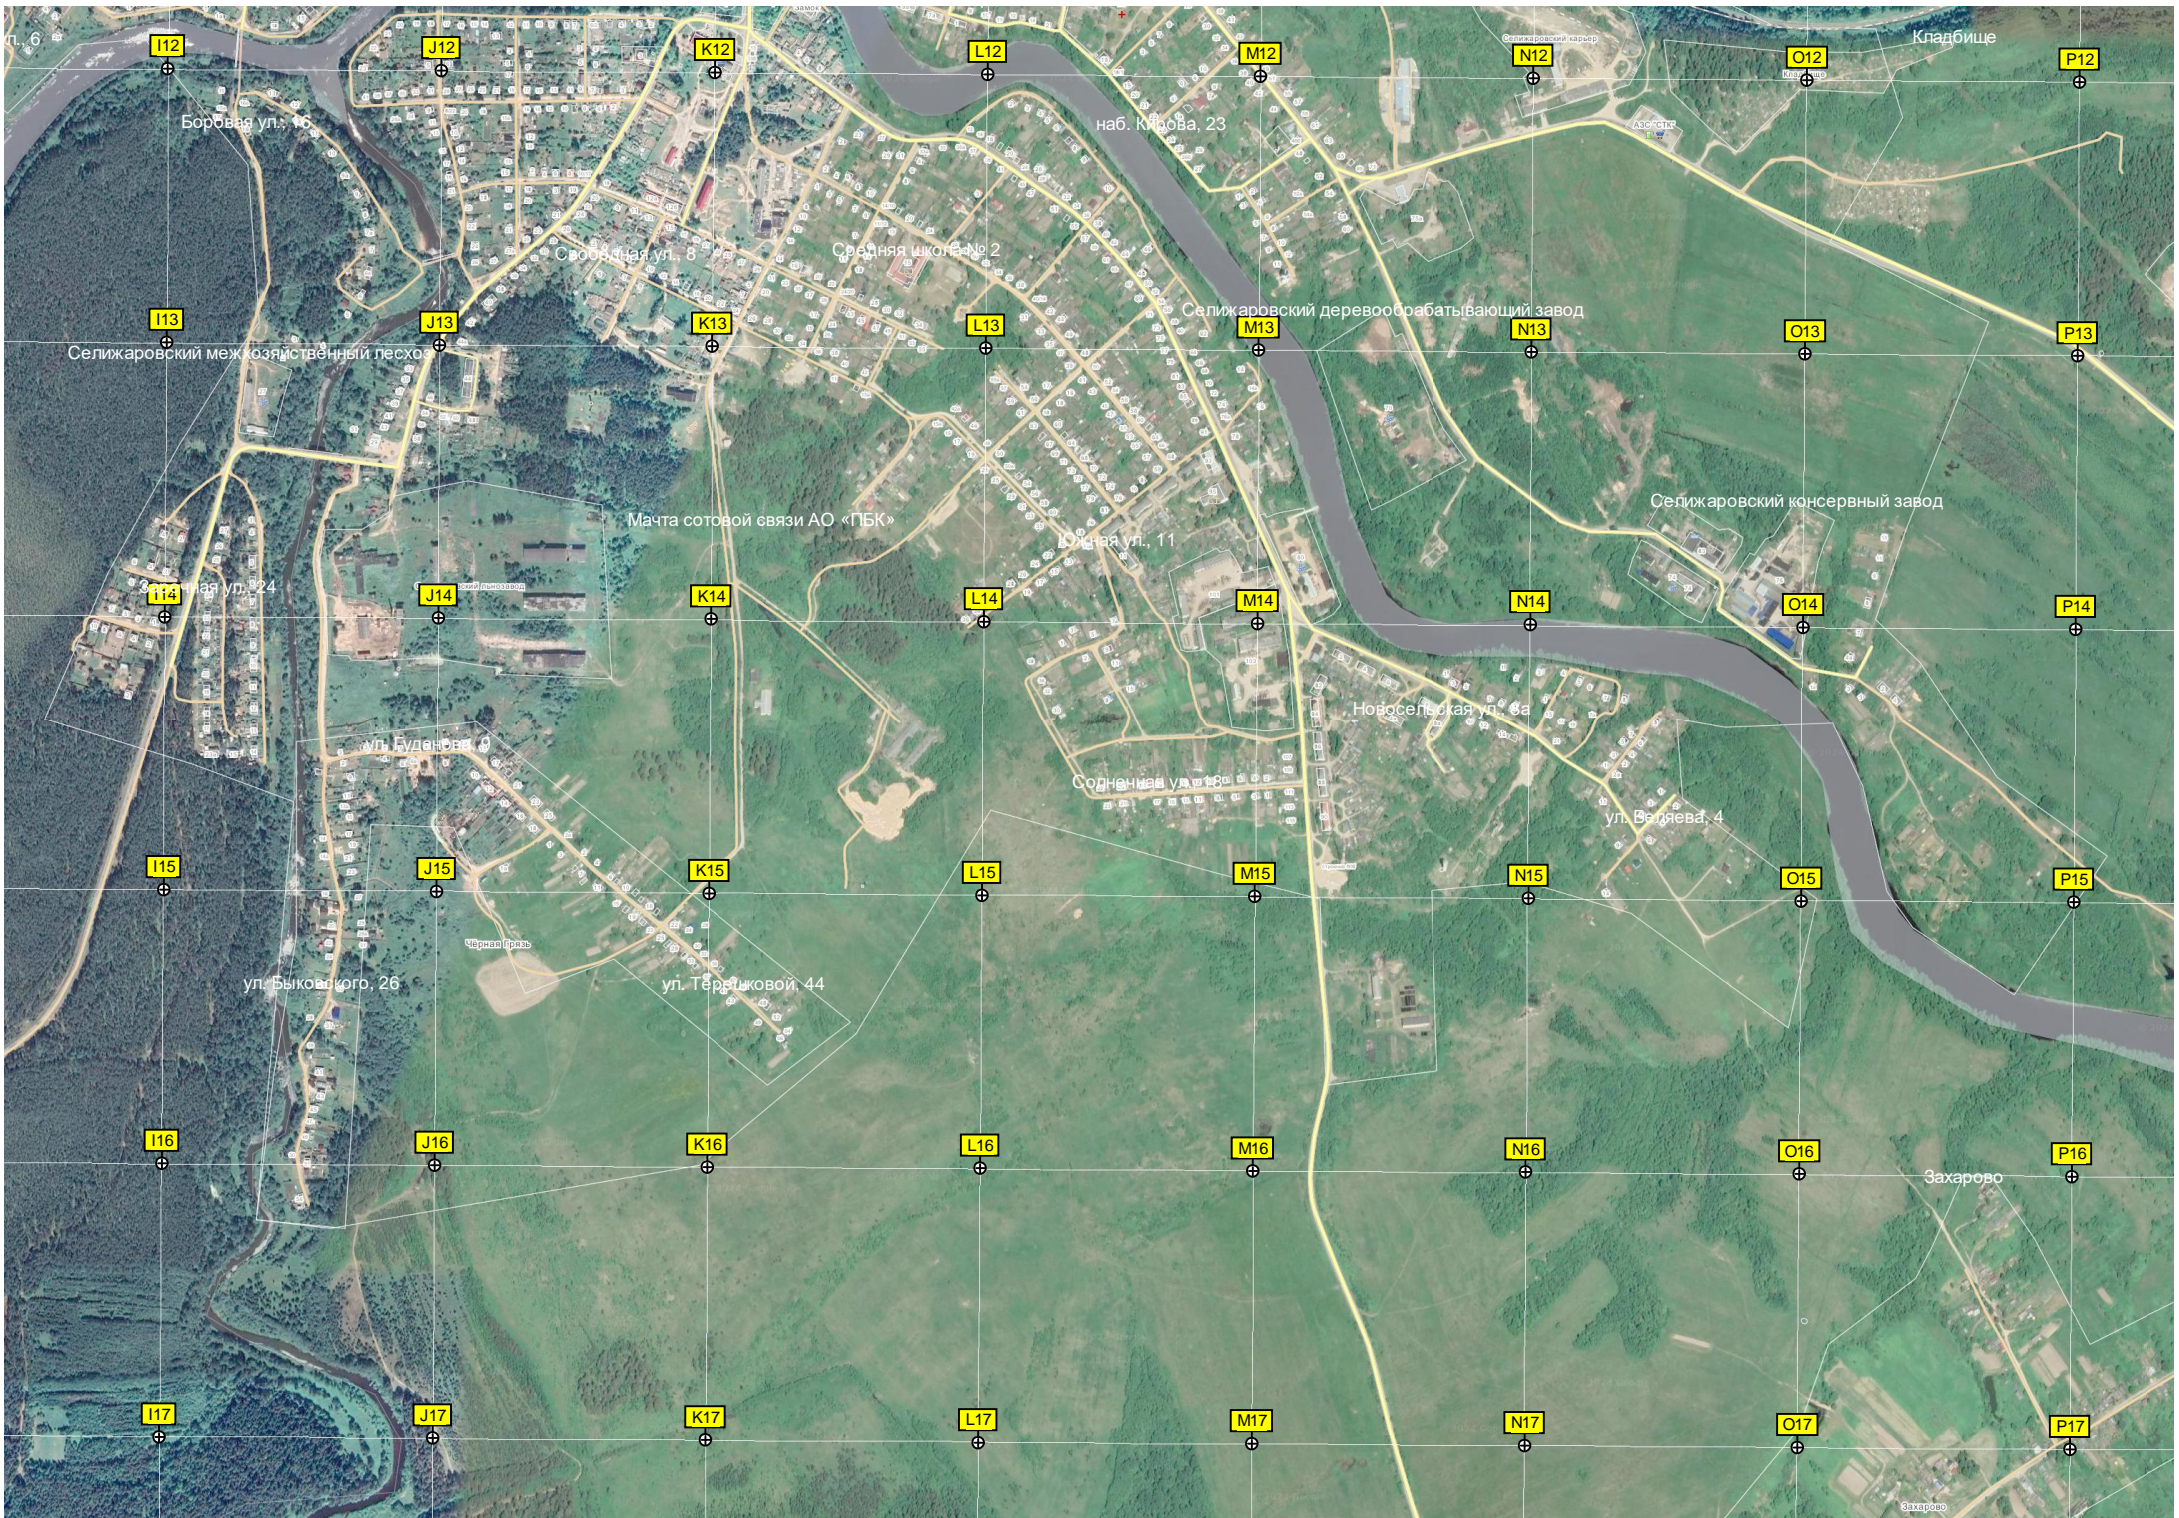

л. 6

I12

J12

K12

L12

M12

N12

O12

P12

Борбоя ул. 16

наб. Кирова, 23

Кладбище

Свободная ул. 5

Средняя школа № 2

Селижарский деревообрабатывающий завод

I13

J13

K13

L13

M13

N13

O13

P13

Селижарский межхозяйственный песхоз

Мачта сотовой связи АО «ПБК»

Селижарский консервный завод

I14

J14

K14

L14

M14

N14

O14

P14

ул. Буденной 24

Южная ул. 11

Новосельская ул. 3а

I15

J15

K15

L15

M15

N15

O15

P15

ул. Быковского, 26

ул. Тертышковой, 44

Солнечная ул. 13а

ул. Ведяева, 4

I16

J16

K16

L16

M16

N16

O16

P16

Захарово

I17

J17

K17

L17

M17

N17

O17

P17

Захарово