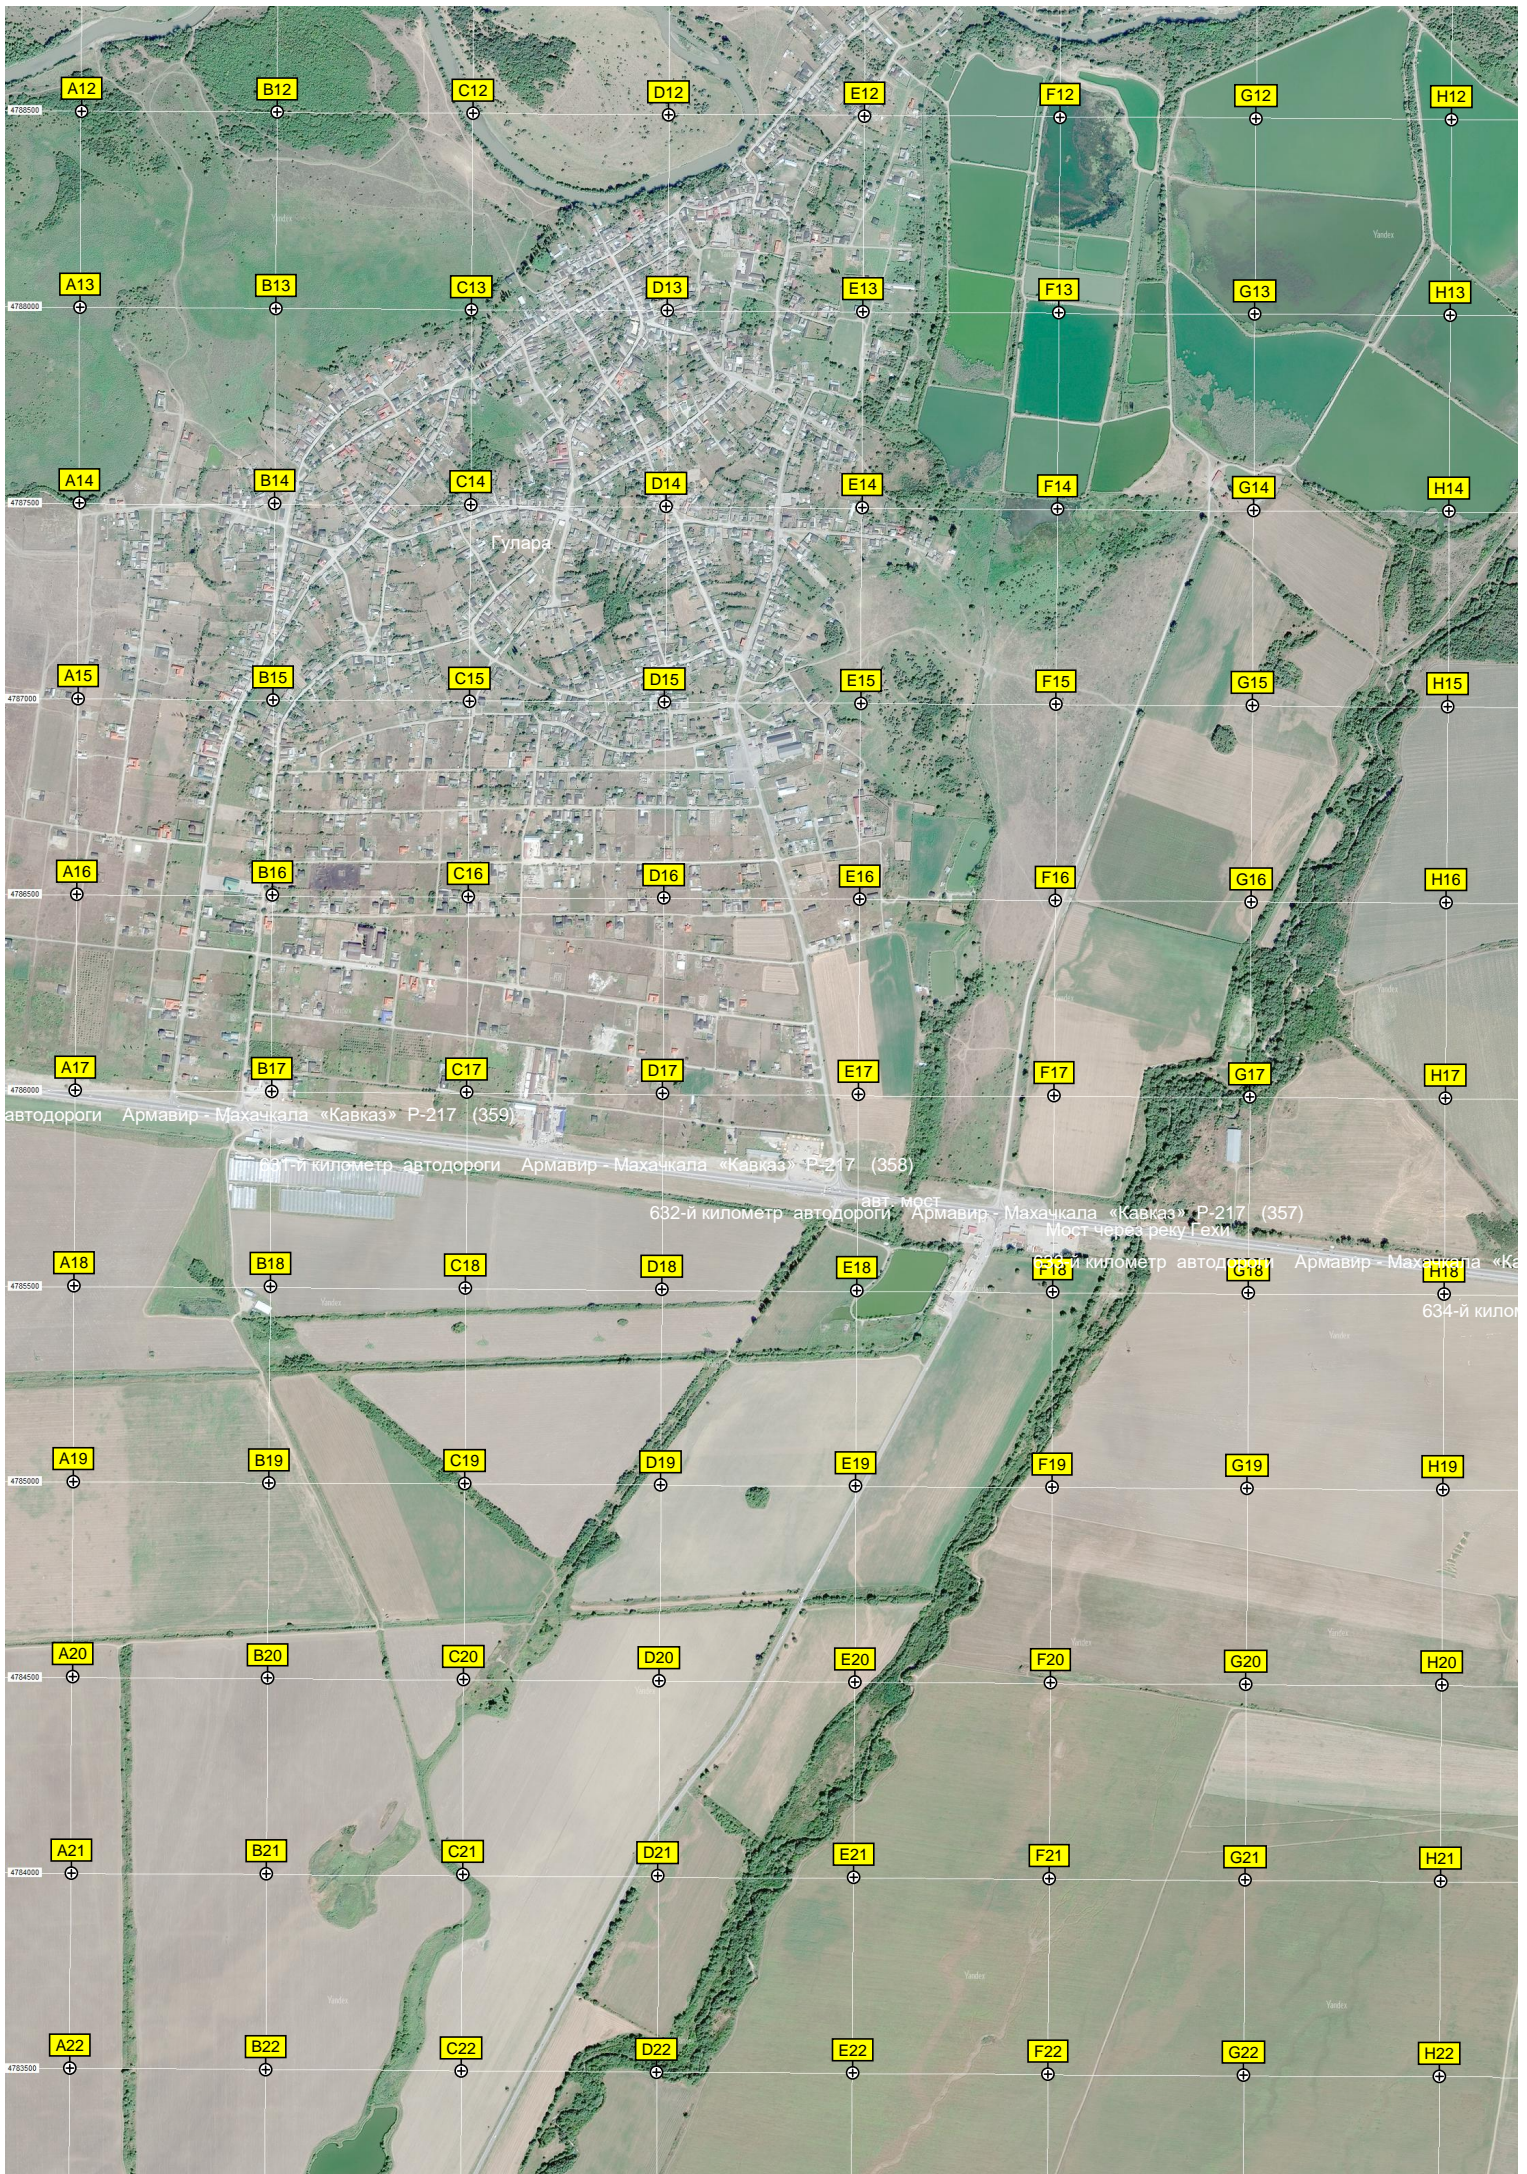

Мост через реку Сунжу

640-й километр автодороги Армавир - Махачкала «Кавказ» Р-217 (349)  
Стела «Грозный»

Детский сад  
639-й километр автодороги Армавир - Махачкала «Кавказ» Р-217 (350)

638-й километр автодороги Армавир - Махачкала «Кавказ» Р-217 (351)