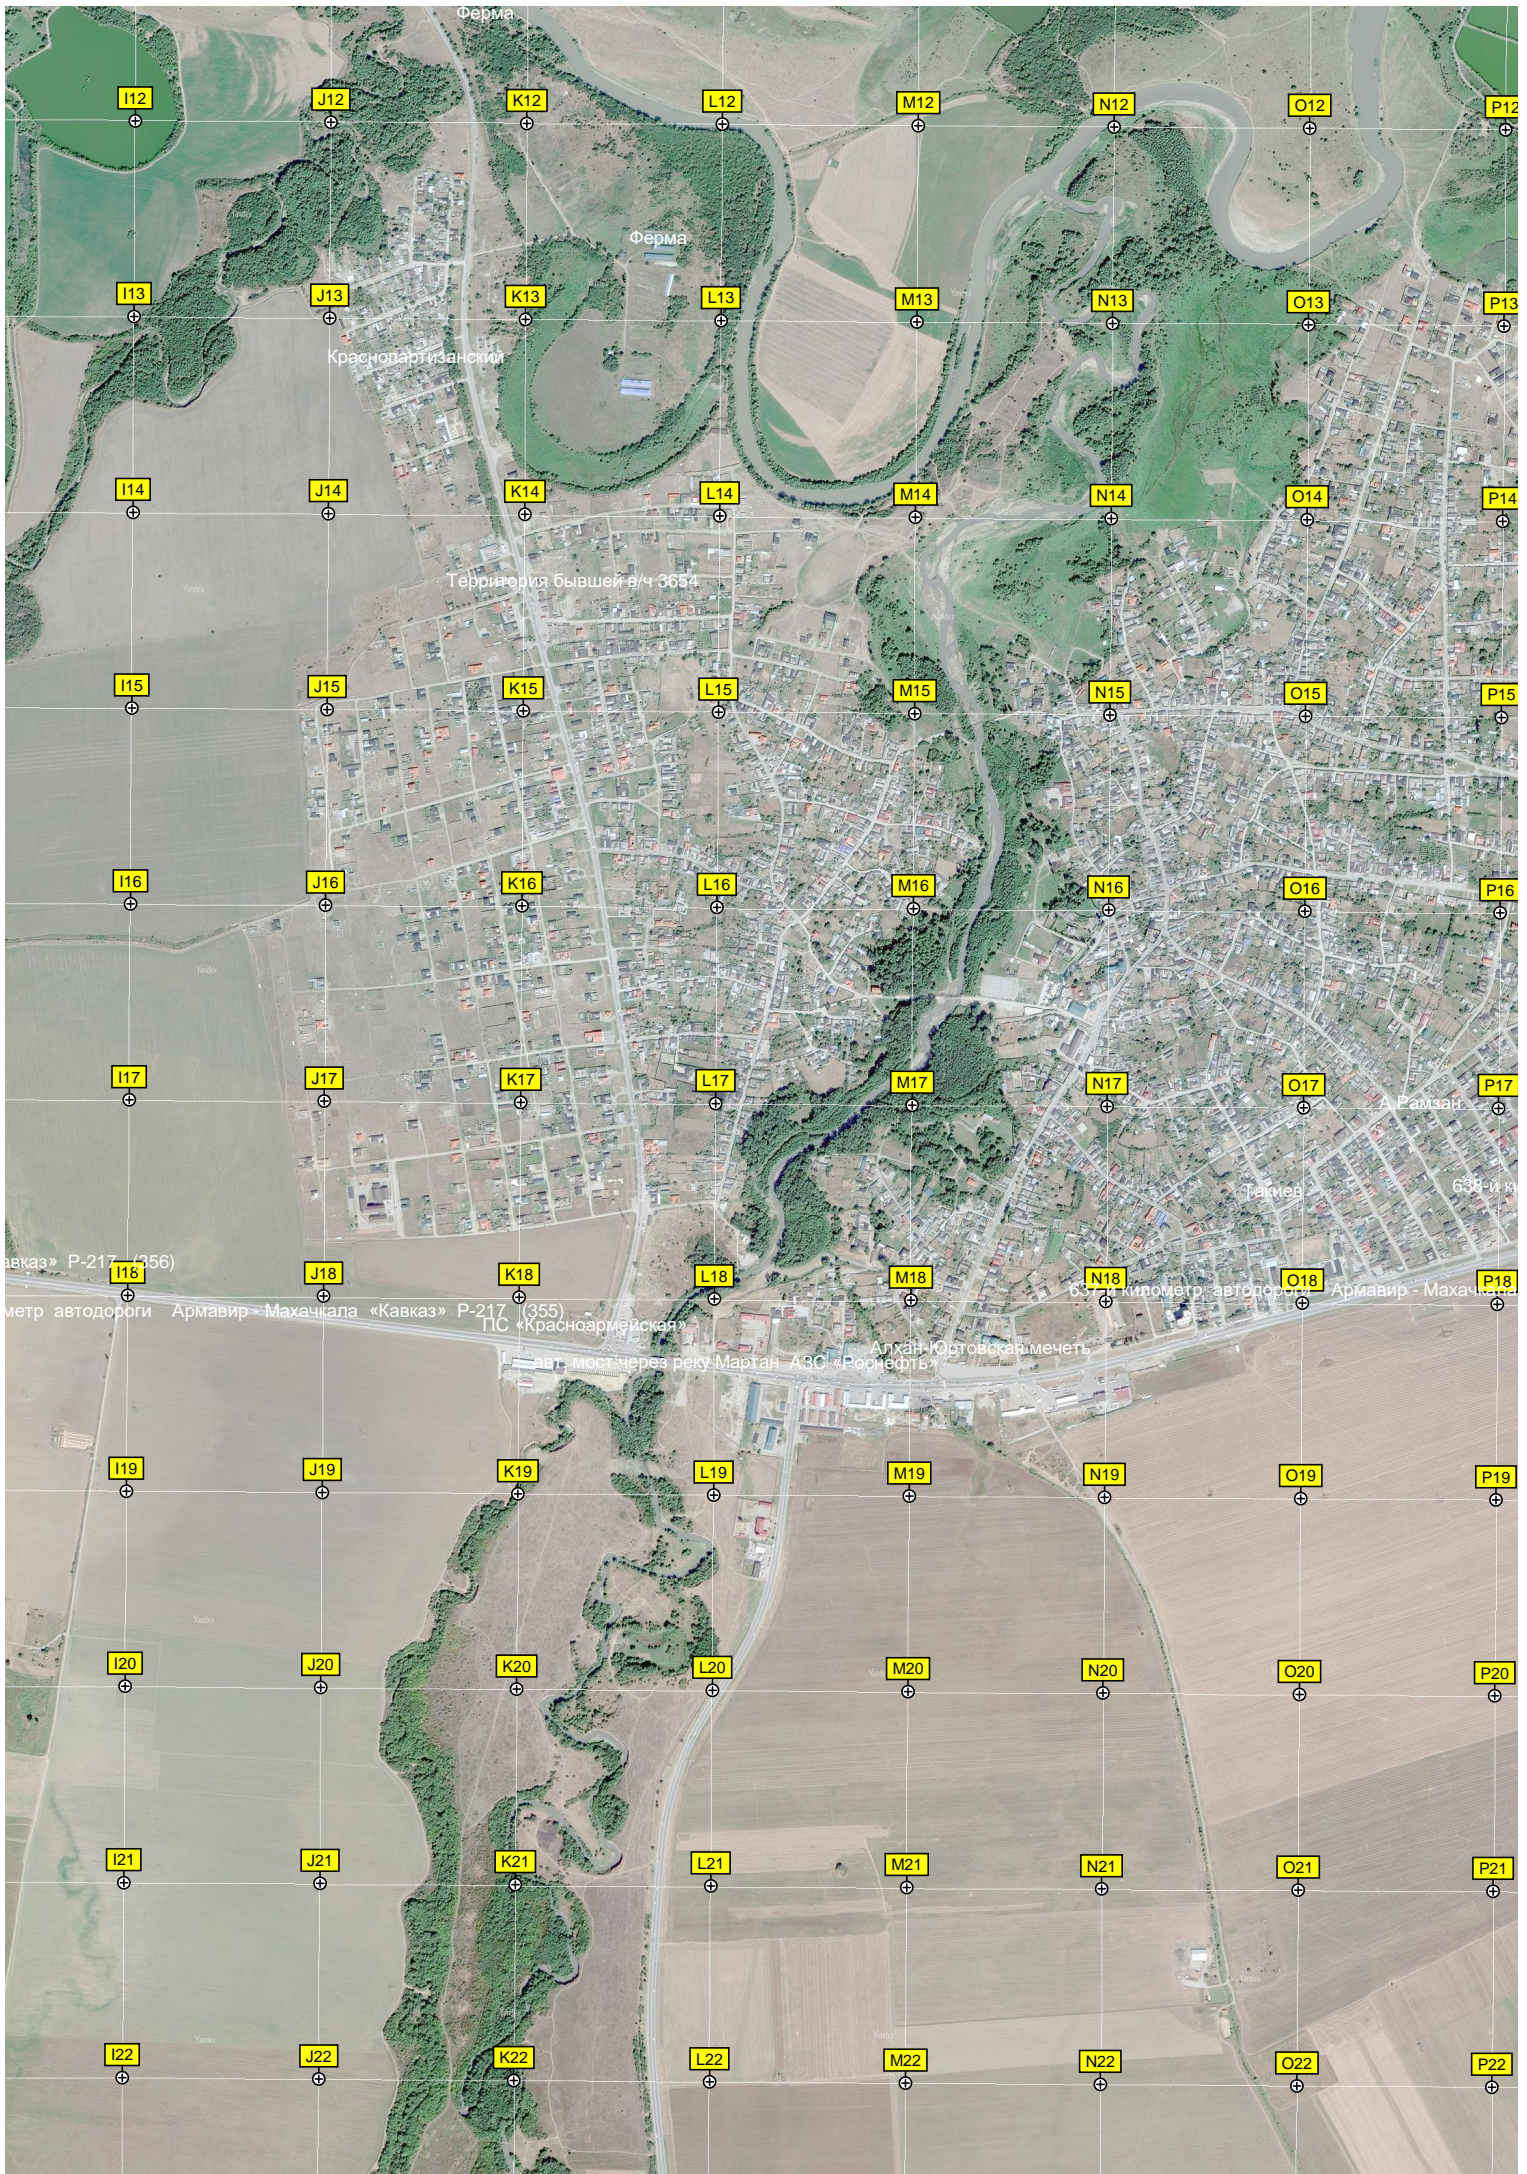

Мост через реку Сунжу

640-й километр автодороги Армавир - Махачкала «Кавказ» Р-217 (349)  
Стела «Грозный»

Детский сад  
639-й километр автодороги Армавир - Махачкала «Кавказ» Р-217 (350)

638-й километр автодороги Армавир - Махачкала «Кавказ» Р-217 (351)