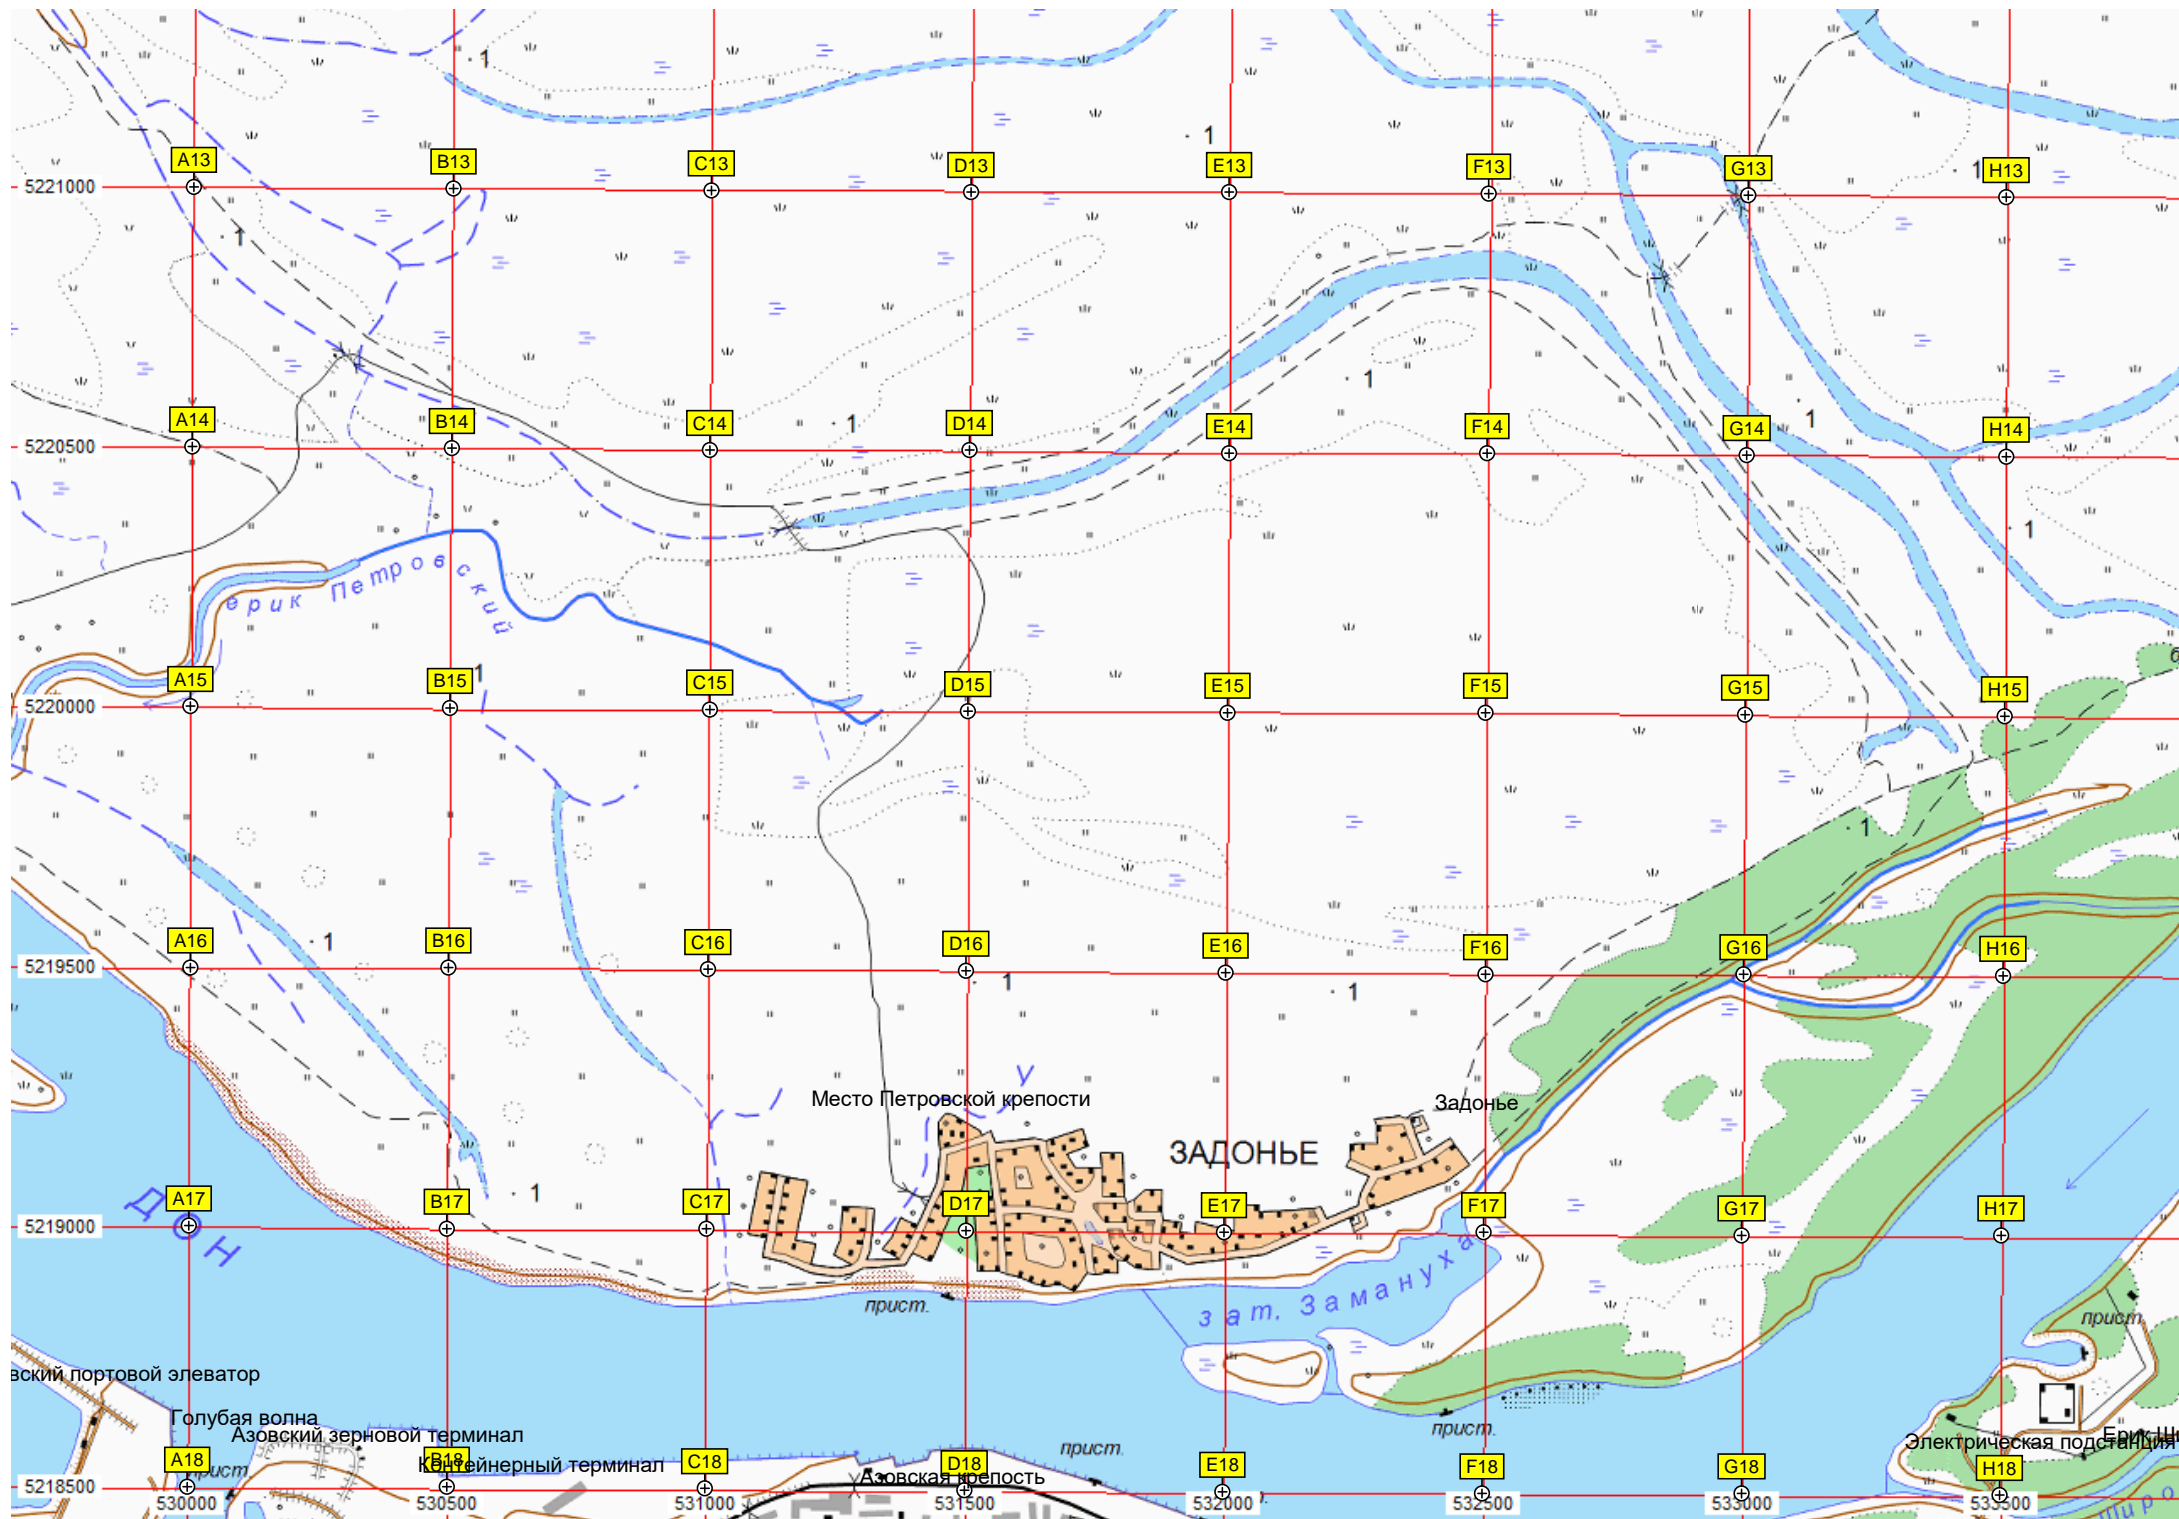

Частный аэродром "Дугино"

Бывший песчаный карьер

Песчаный трек

КП "Белово"  
Газовая

Мост через Казачий ерик

о. Казачий  
(Буравка)

Елизаветинская

Кладбище

Машинный пляж

ирекий

53°00' 53°00' 53°00' 53°00' 53°00' 53°00' 53°00' 53°00' 53°00' 53°00' 53°00'