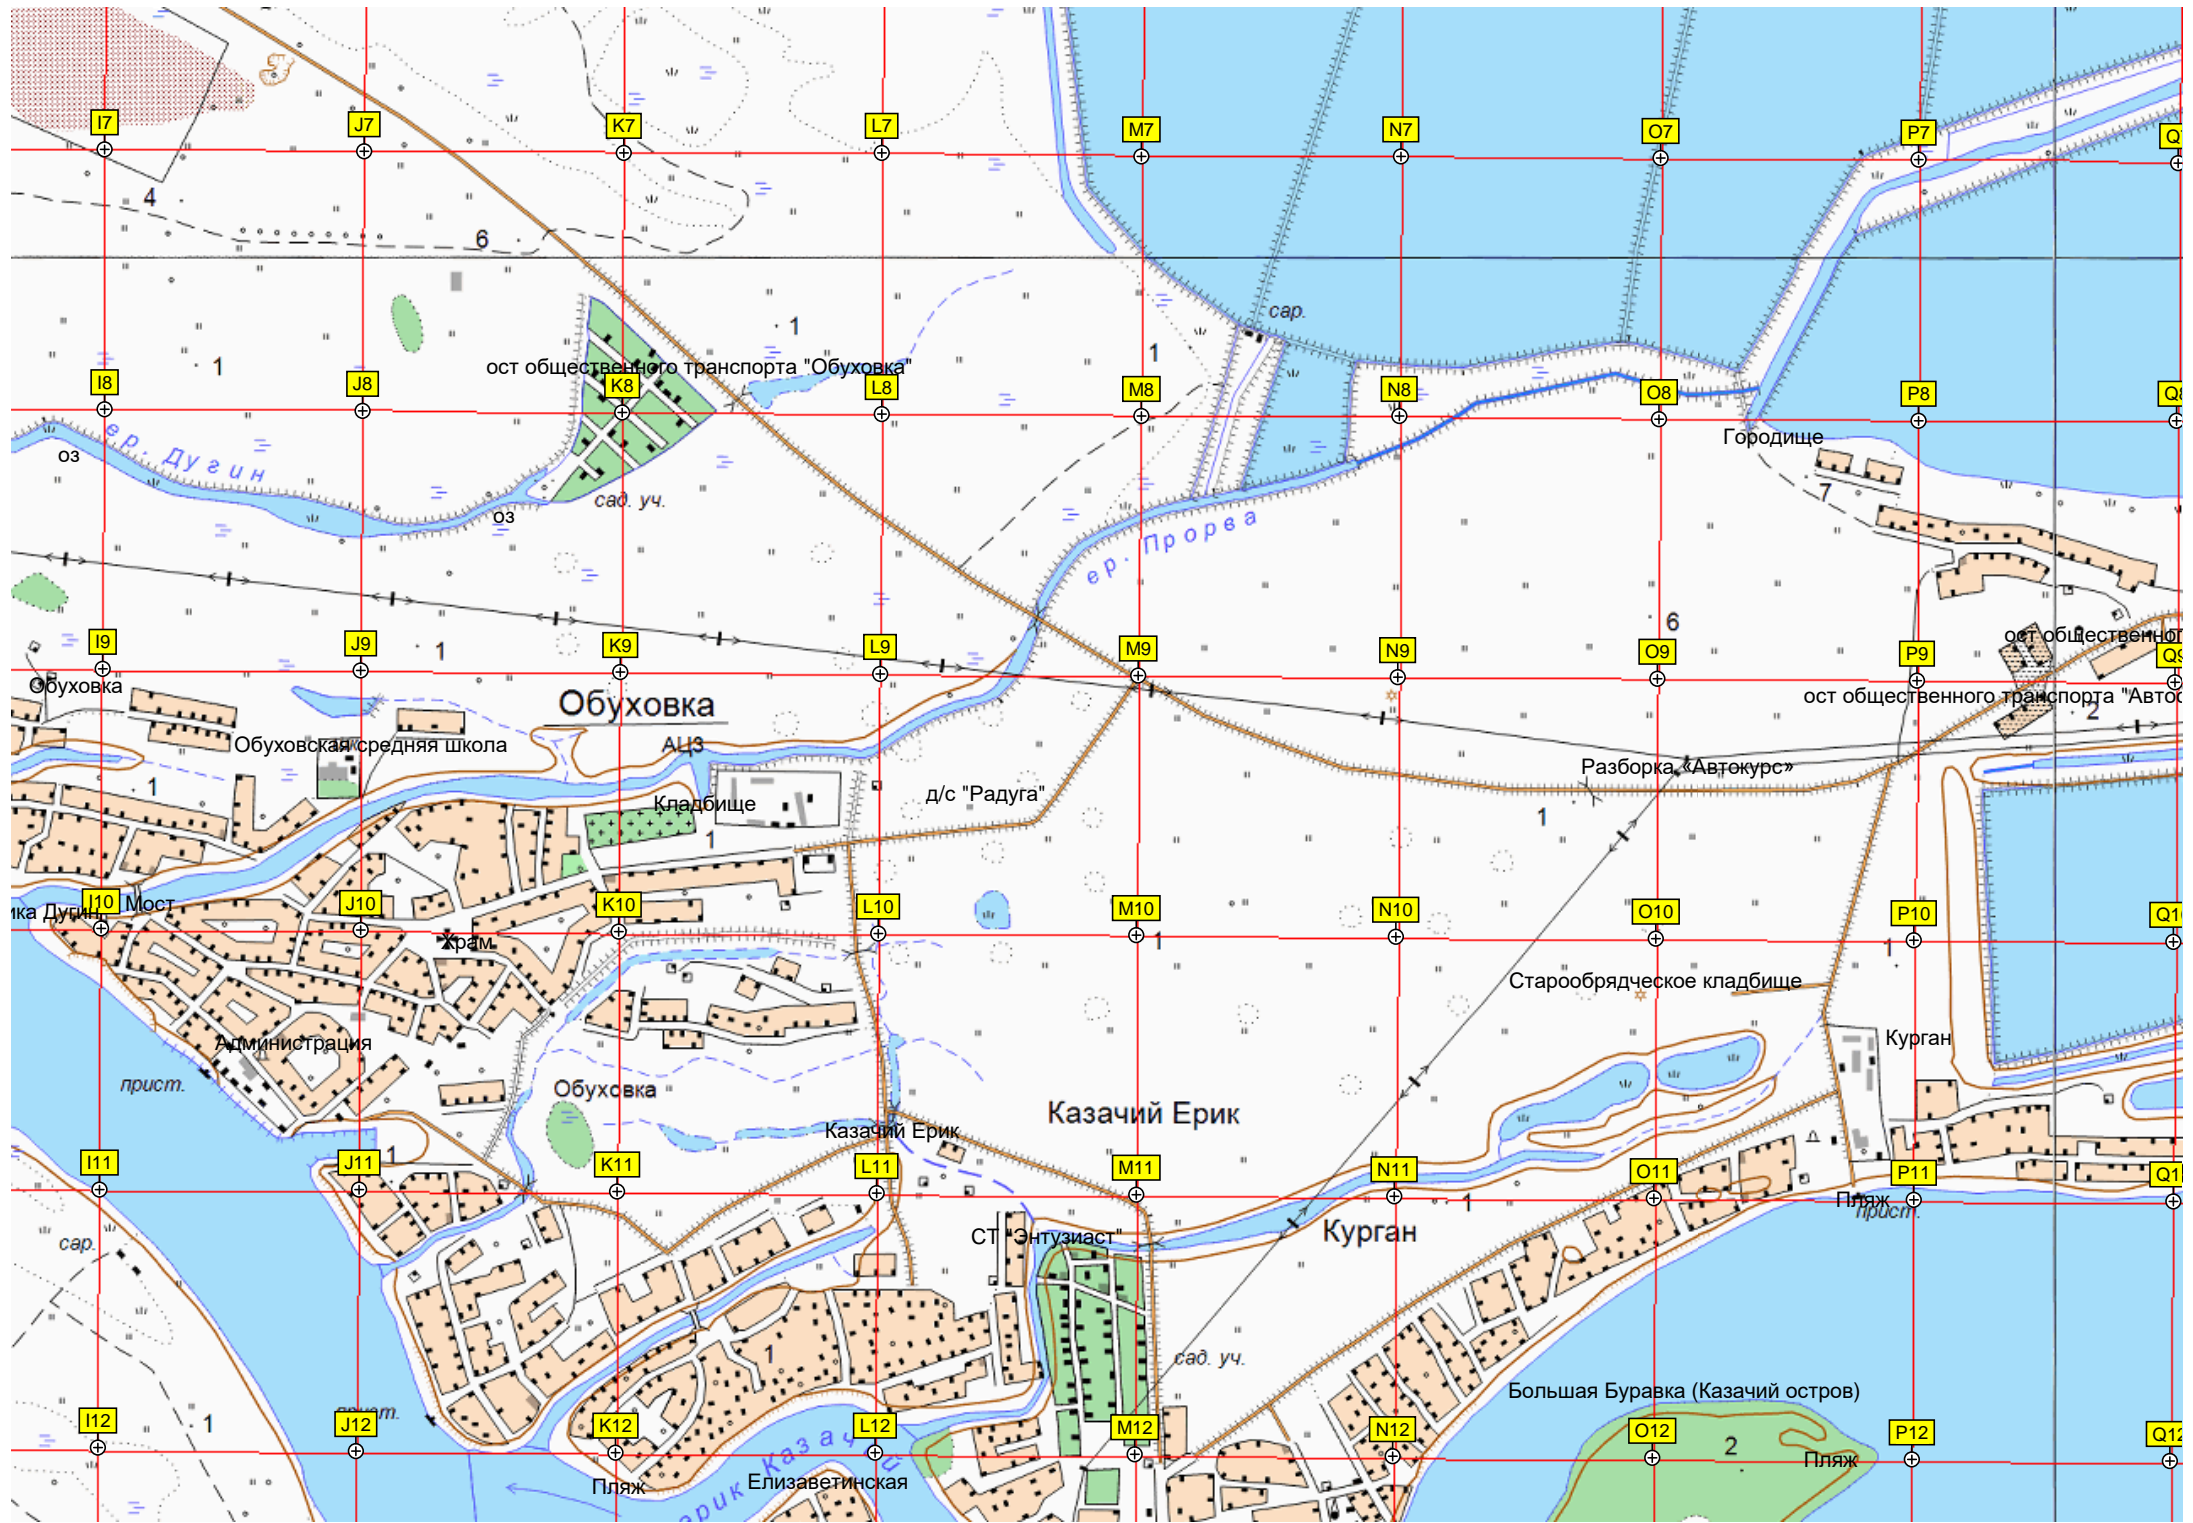

Частный аэродром "Дугино"

Бывший песчаный карьер

Песчаный трек

КП "Белово"  
Газовая

Мост через Казачий ерик

о. Казачий  
(Буравка)

Елизаветинская

Кладбище

Машинный пляж

ирекий

53°00' 53°00' 53°00' 53°00' 53°00' 53°00' 53°00' 53°00' 53°00' 53°00' 53°00'