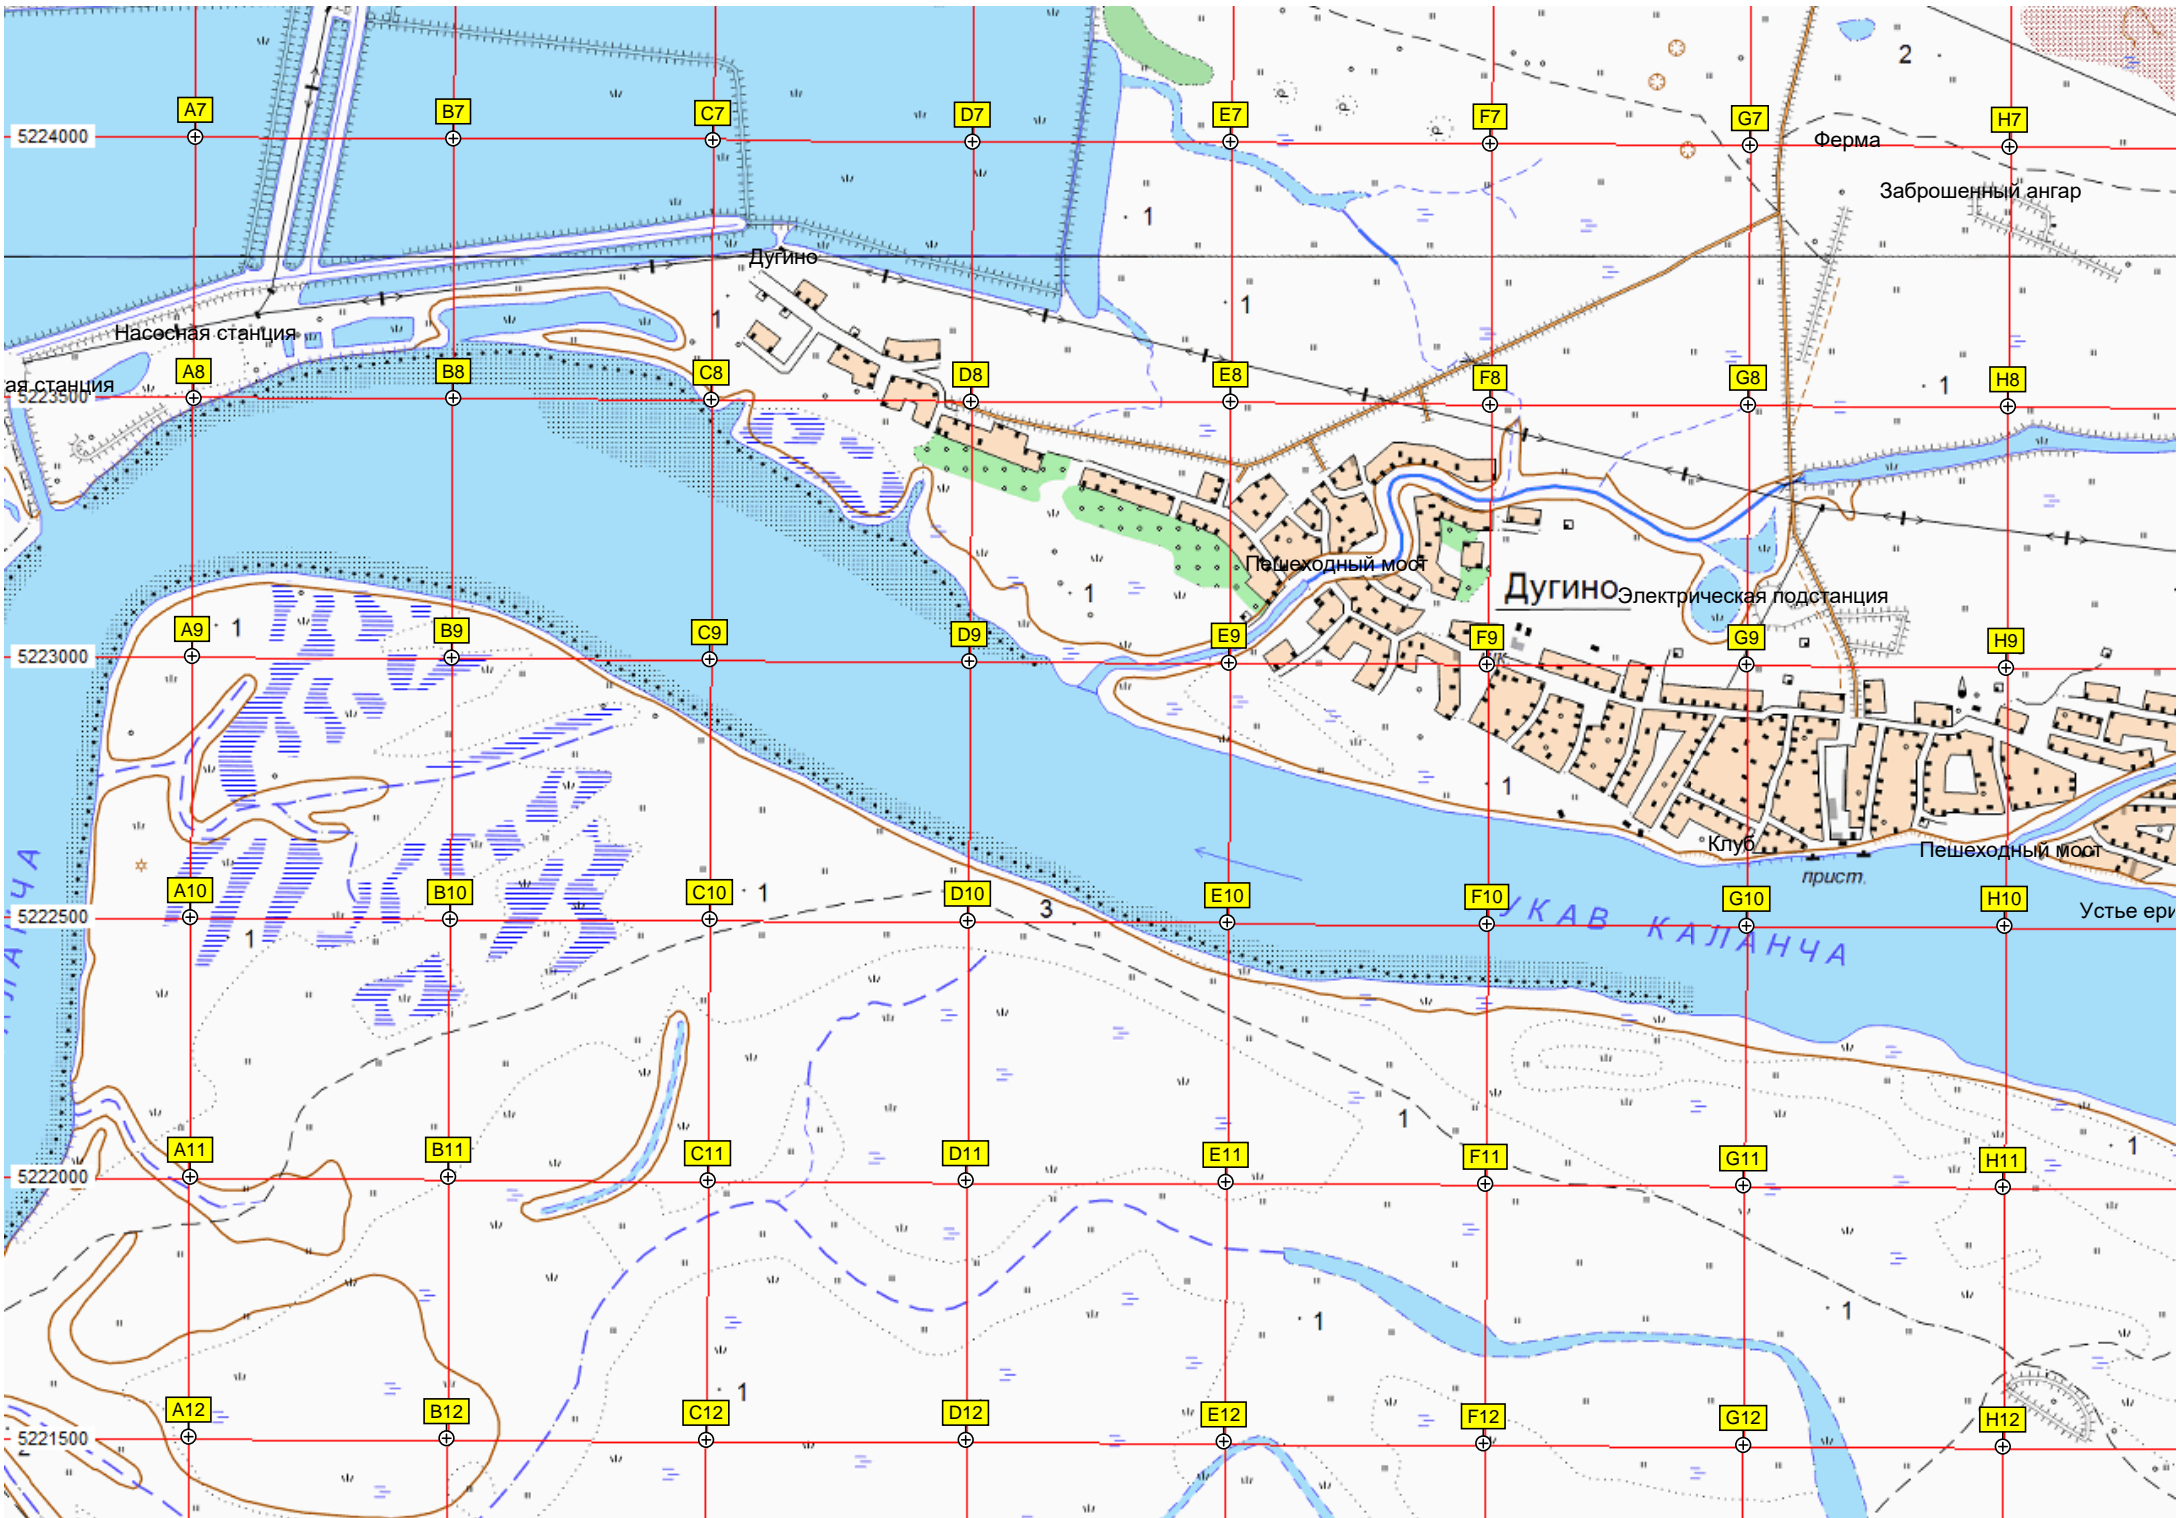

Частный аэродром "Дугино"

Бывший песчаный карьер

Песчаный трек

КП "Белово"  
Газовая

Мост через Казачий ерик

о. Казачий  
(Буравка)

Елизаветинская

Кладбище

Машинный пляж

ирекий

53°00' 53°00' 53°00' 53°00' 53°00' 53°00' 53°00' 53°00' 53°00' 53°00' 53°00'