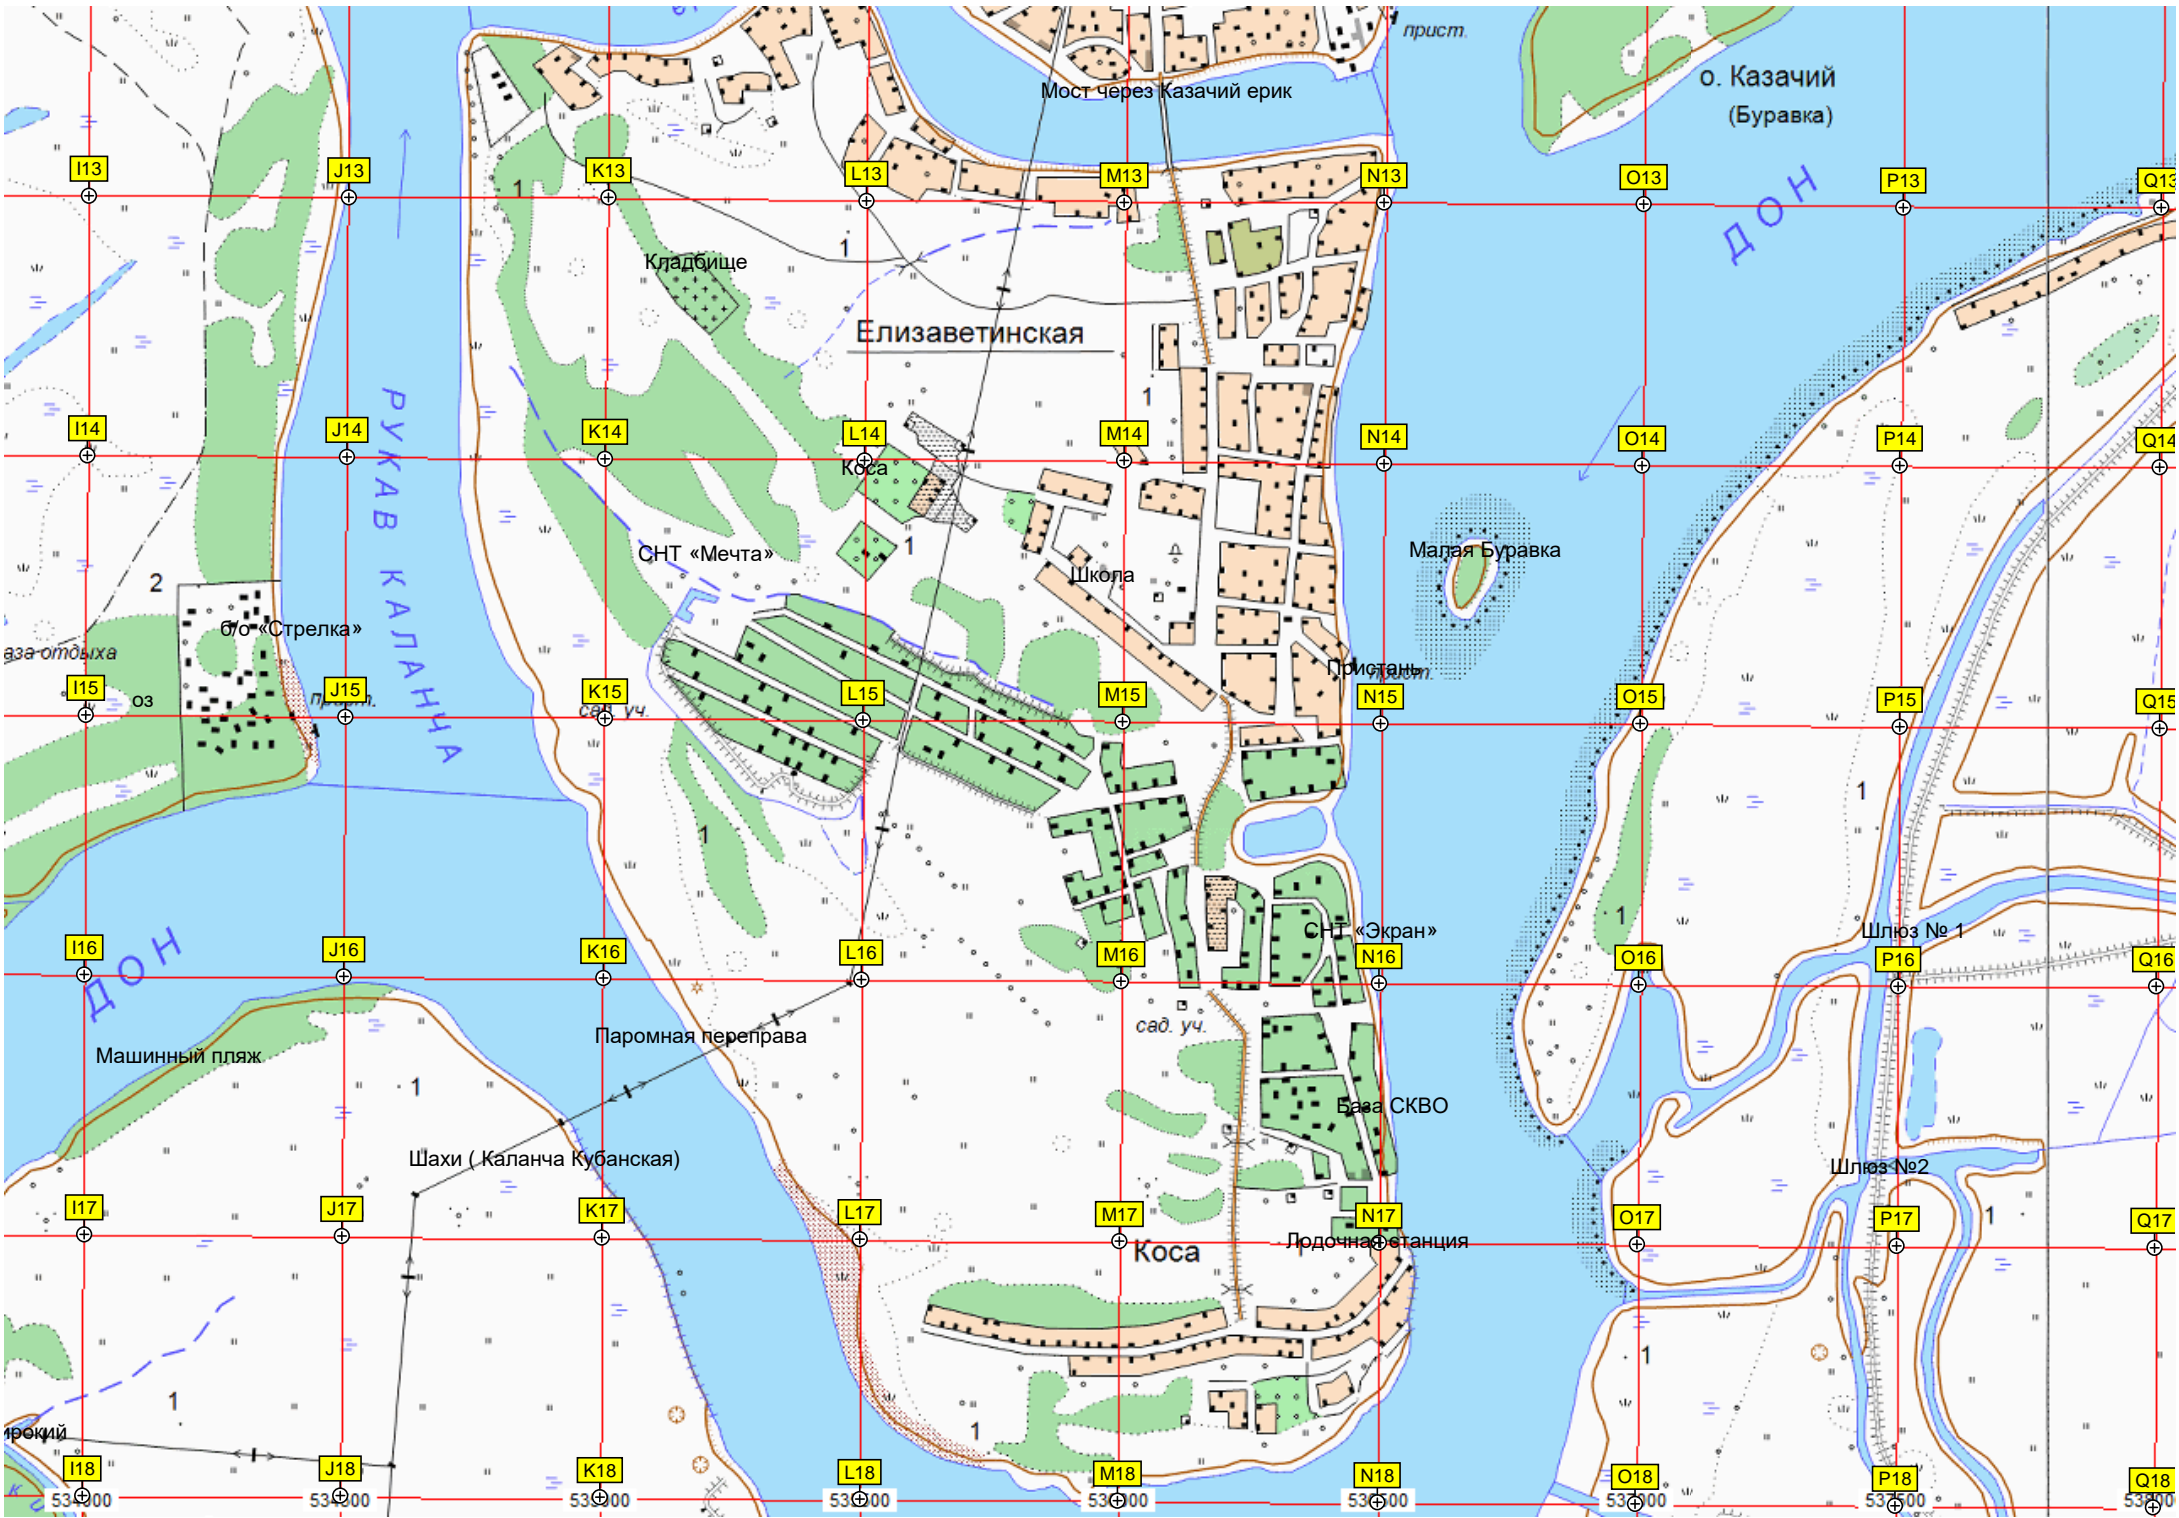

Частный аэродром "Дугино"

Бывший песчаный карьер

Песчаный трек

КП "Белово"  
Газовая

Мост через Казачий ерик

о. Казачий  
(Буравка)

Елизаветинская

Кладбище

Машинный пляж

ирекий

53°00' 53°00' 53°00' 53°00' 53°00' 53°00' 53°00' 53°00' 53°00' 53°00' 53°00'