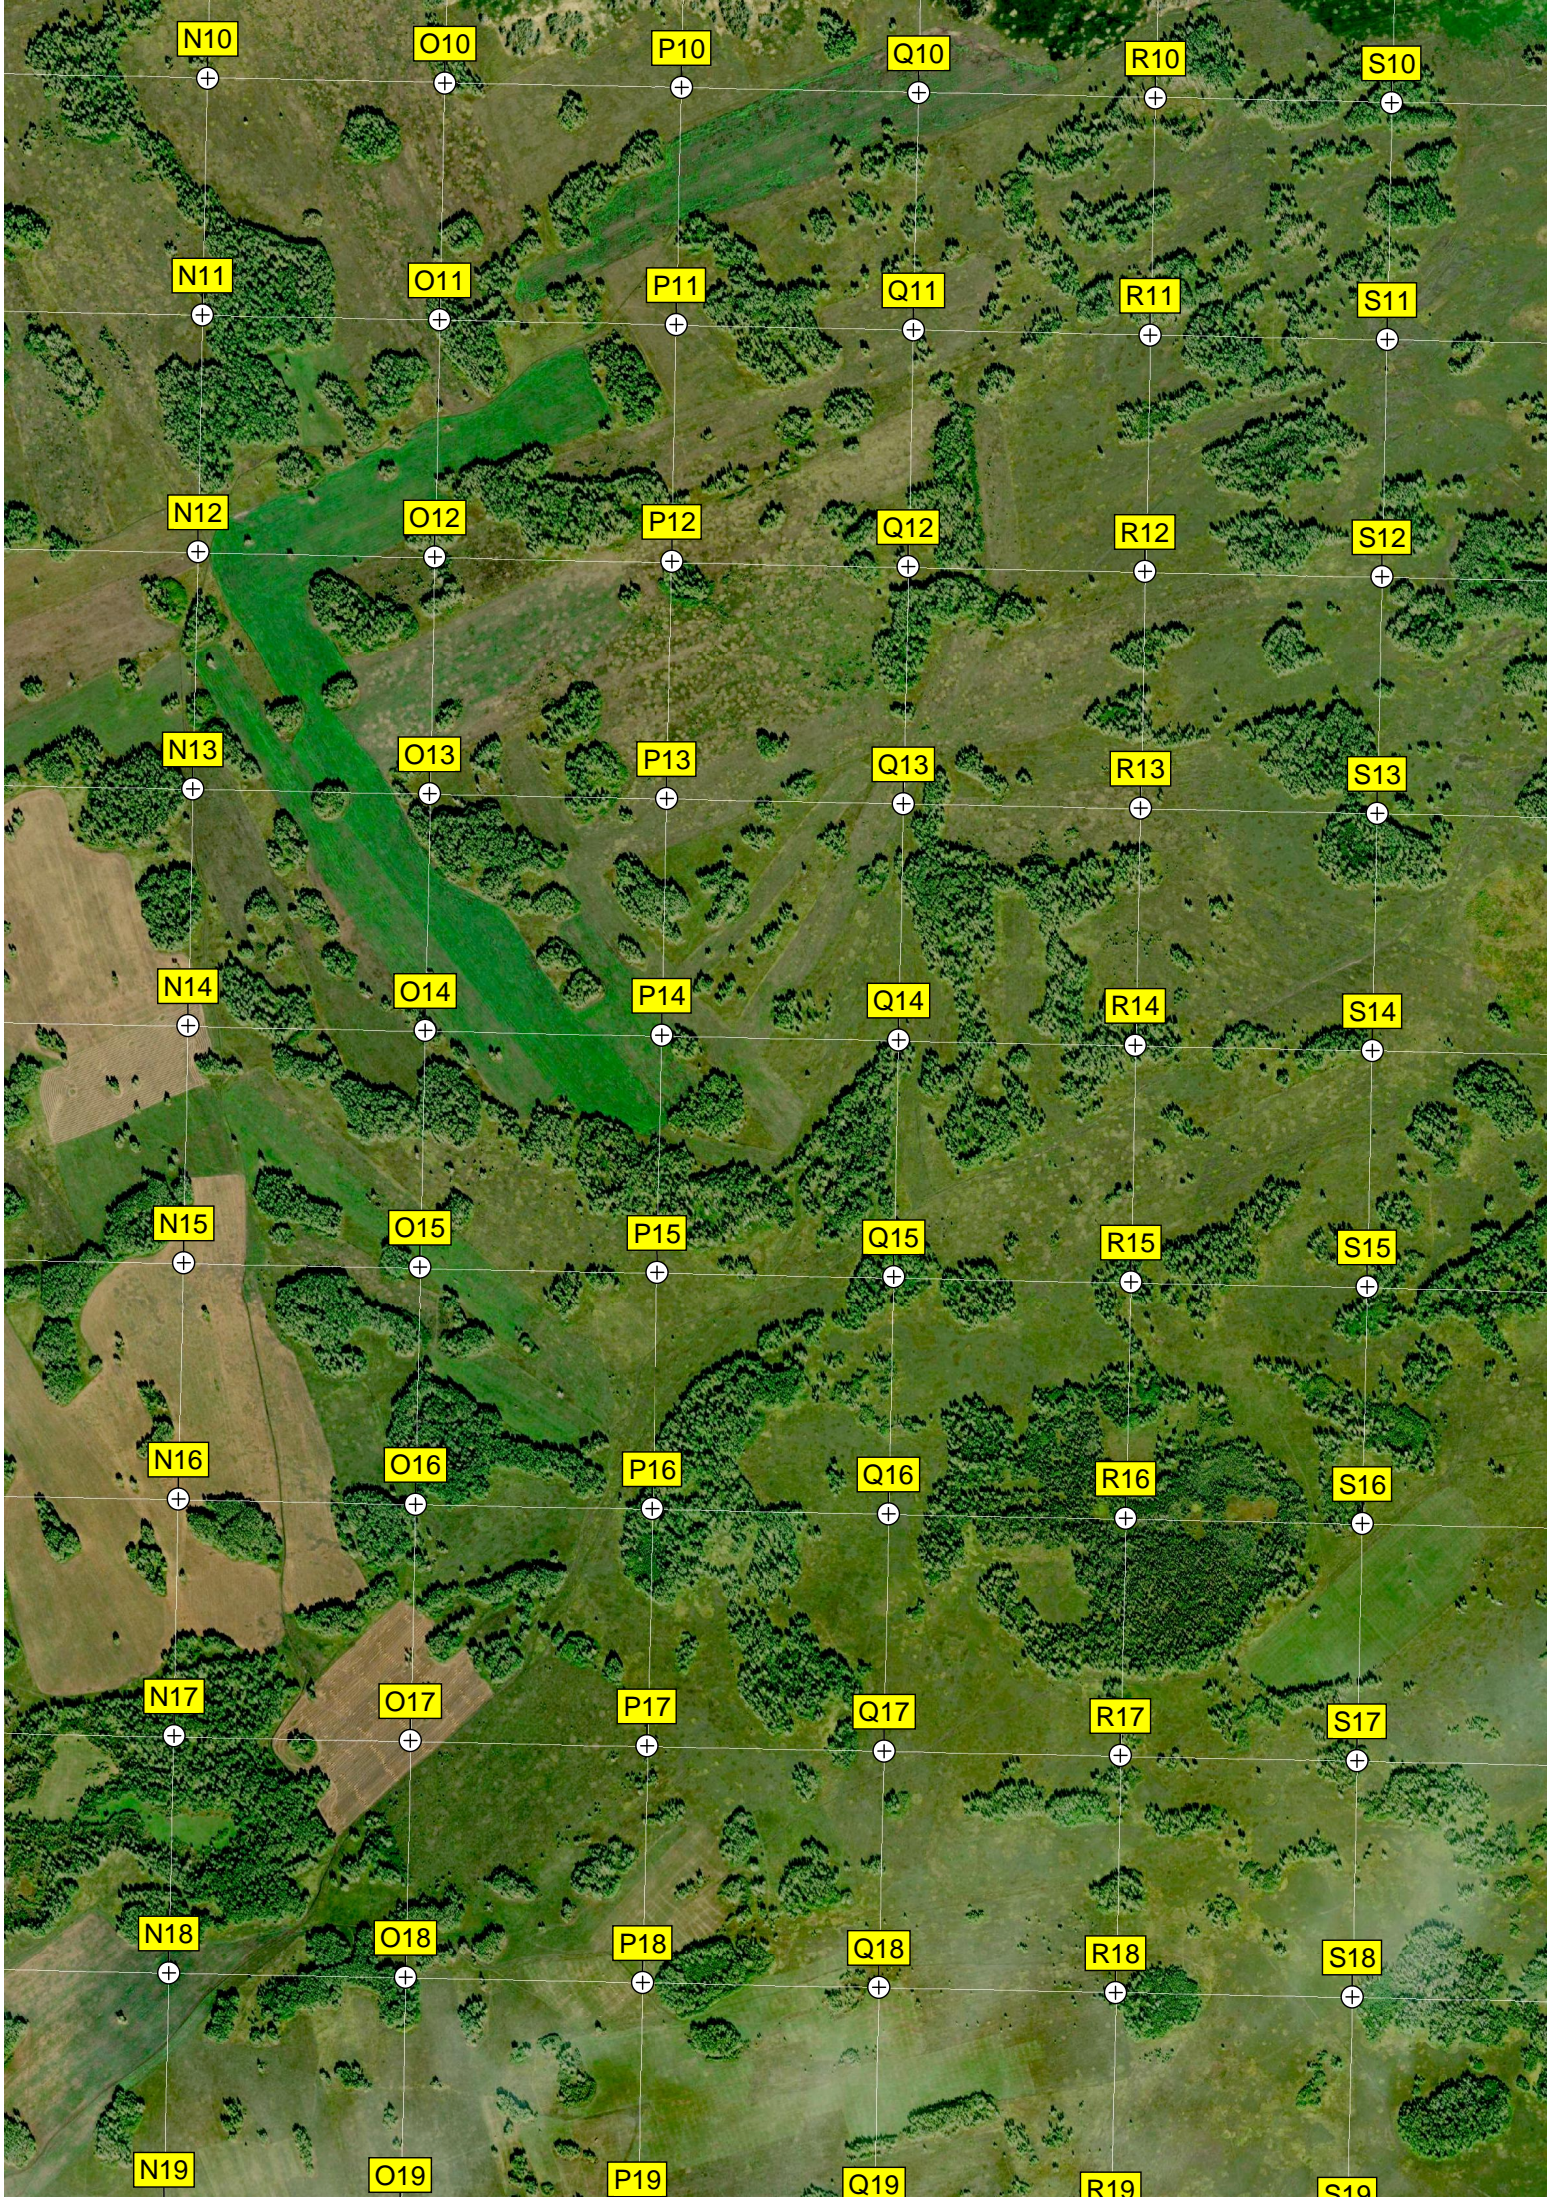

6093500

бол. Моховое

Новая Кулында

оз Кулындынское

G20

H20

I20

J20