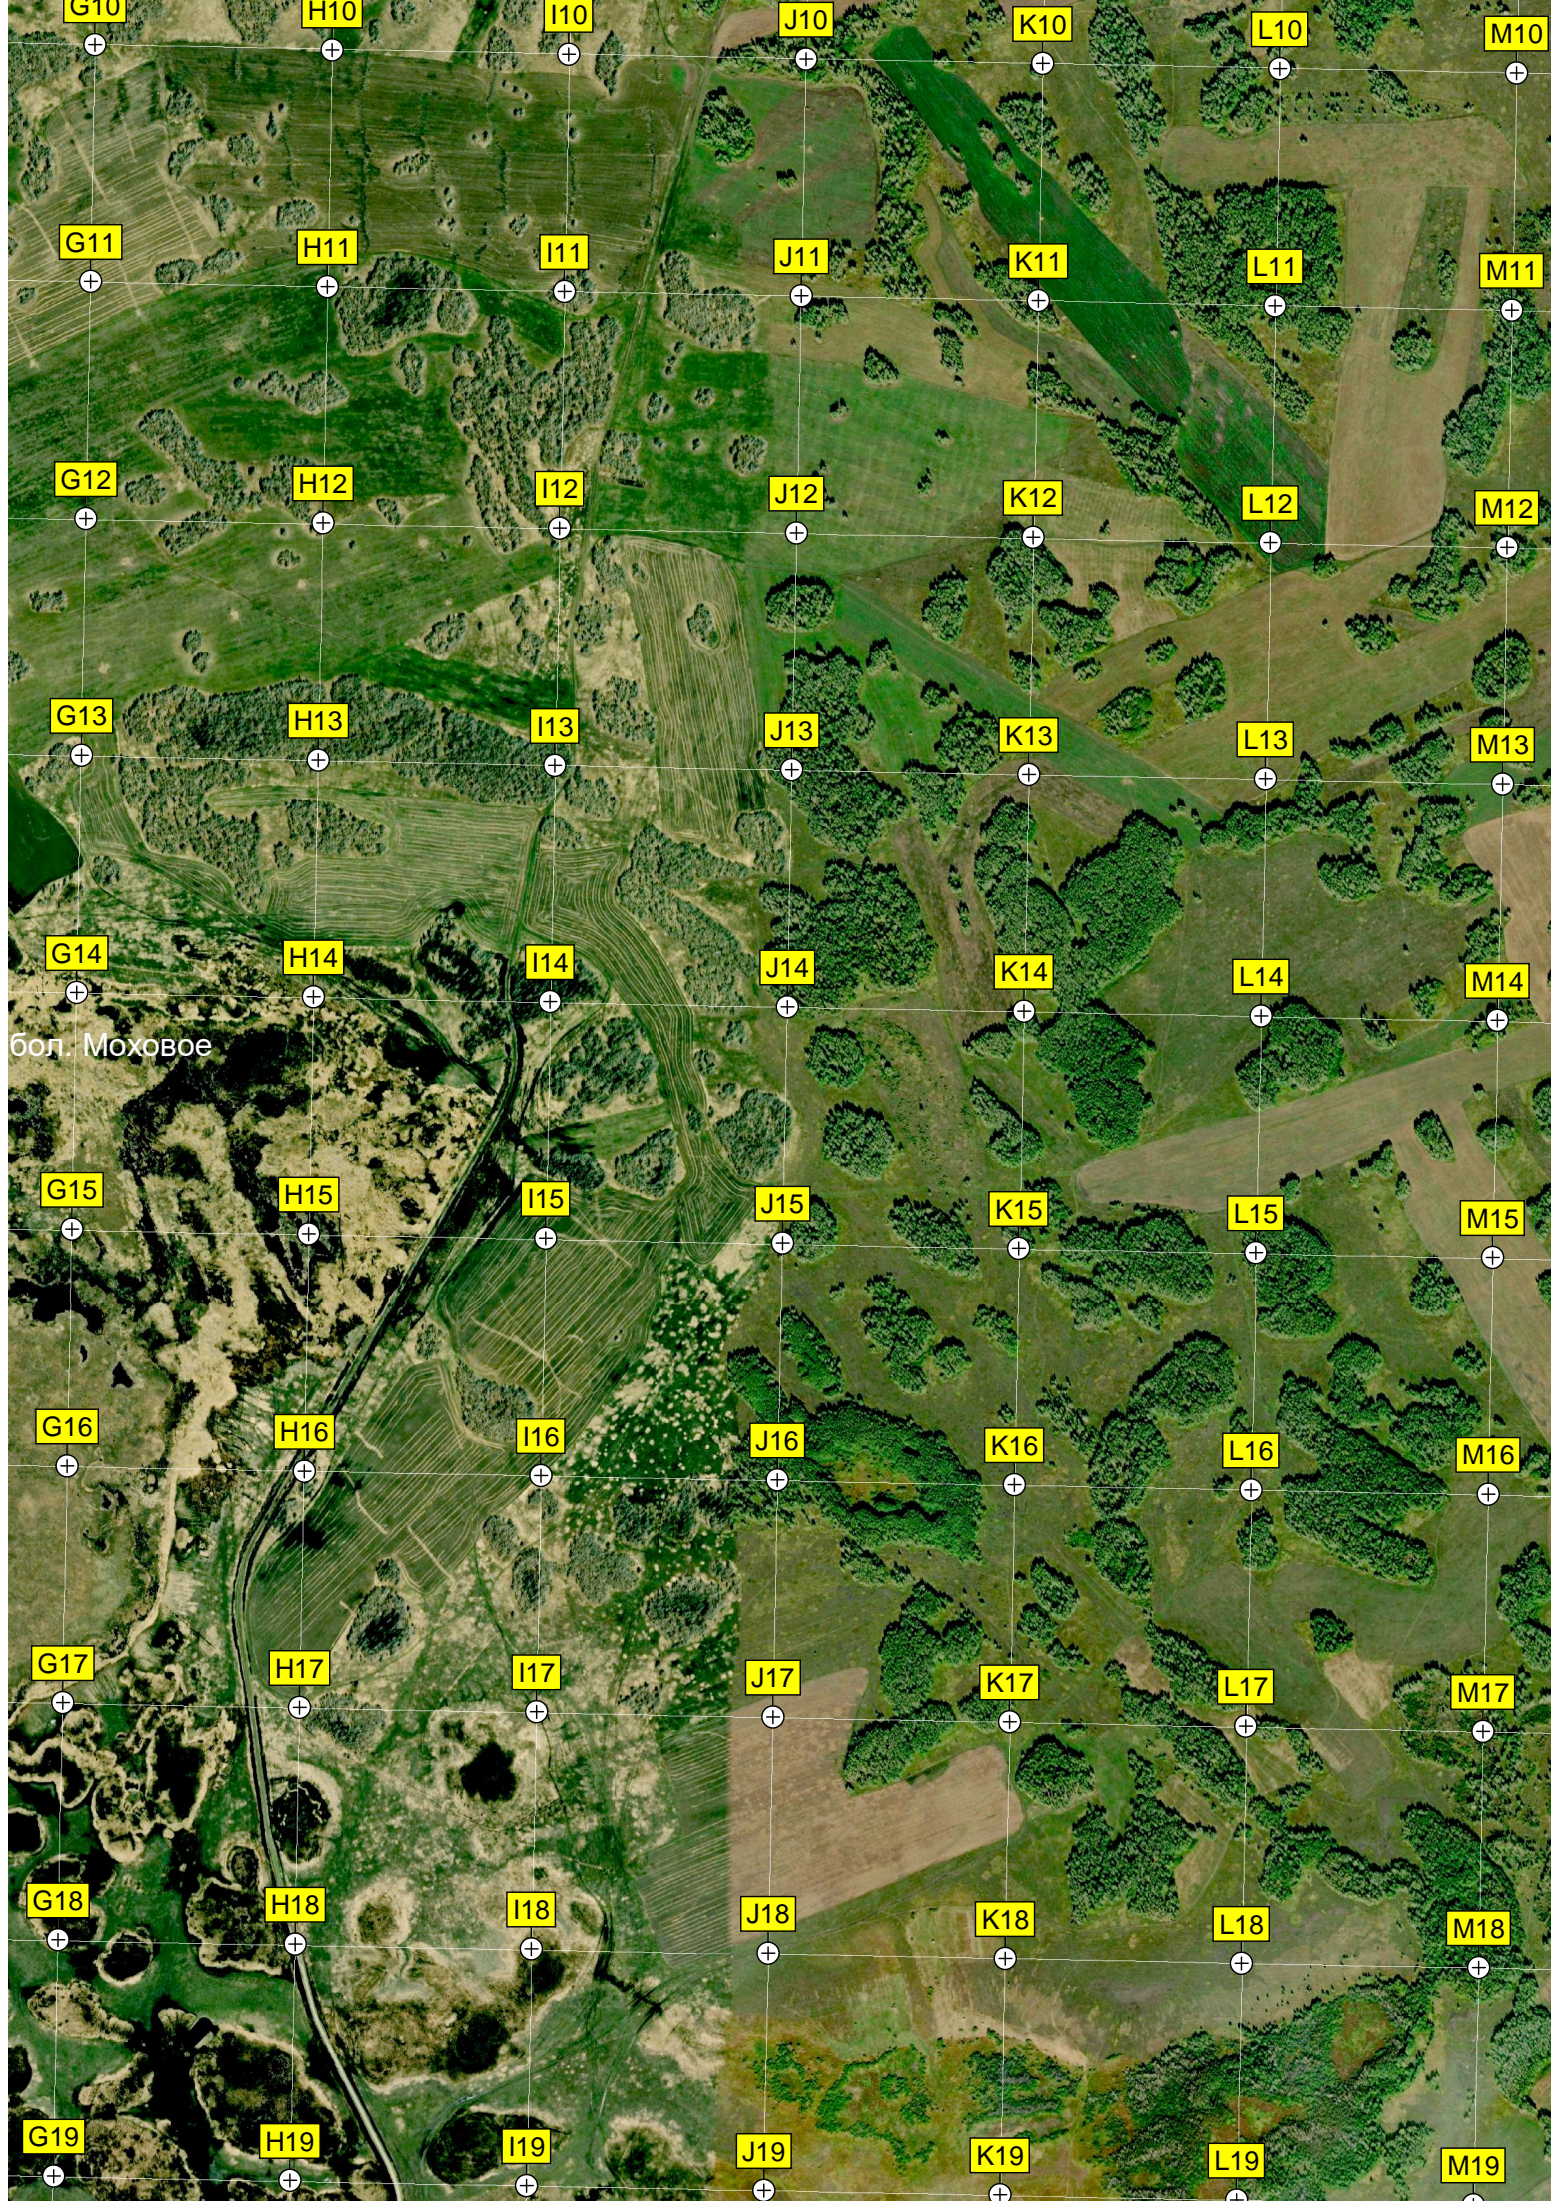

6093500

бол. Моховое

Новая Кулында

оз Кулындынское

G20

H20

I20

J20