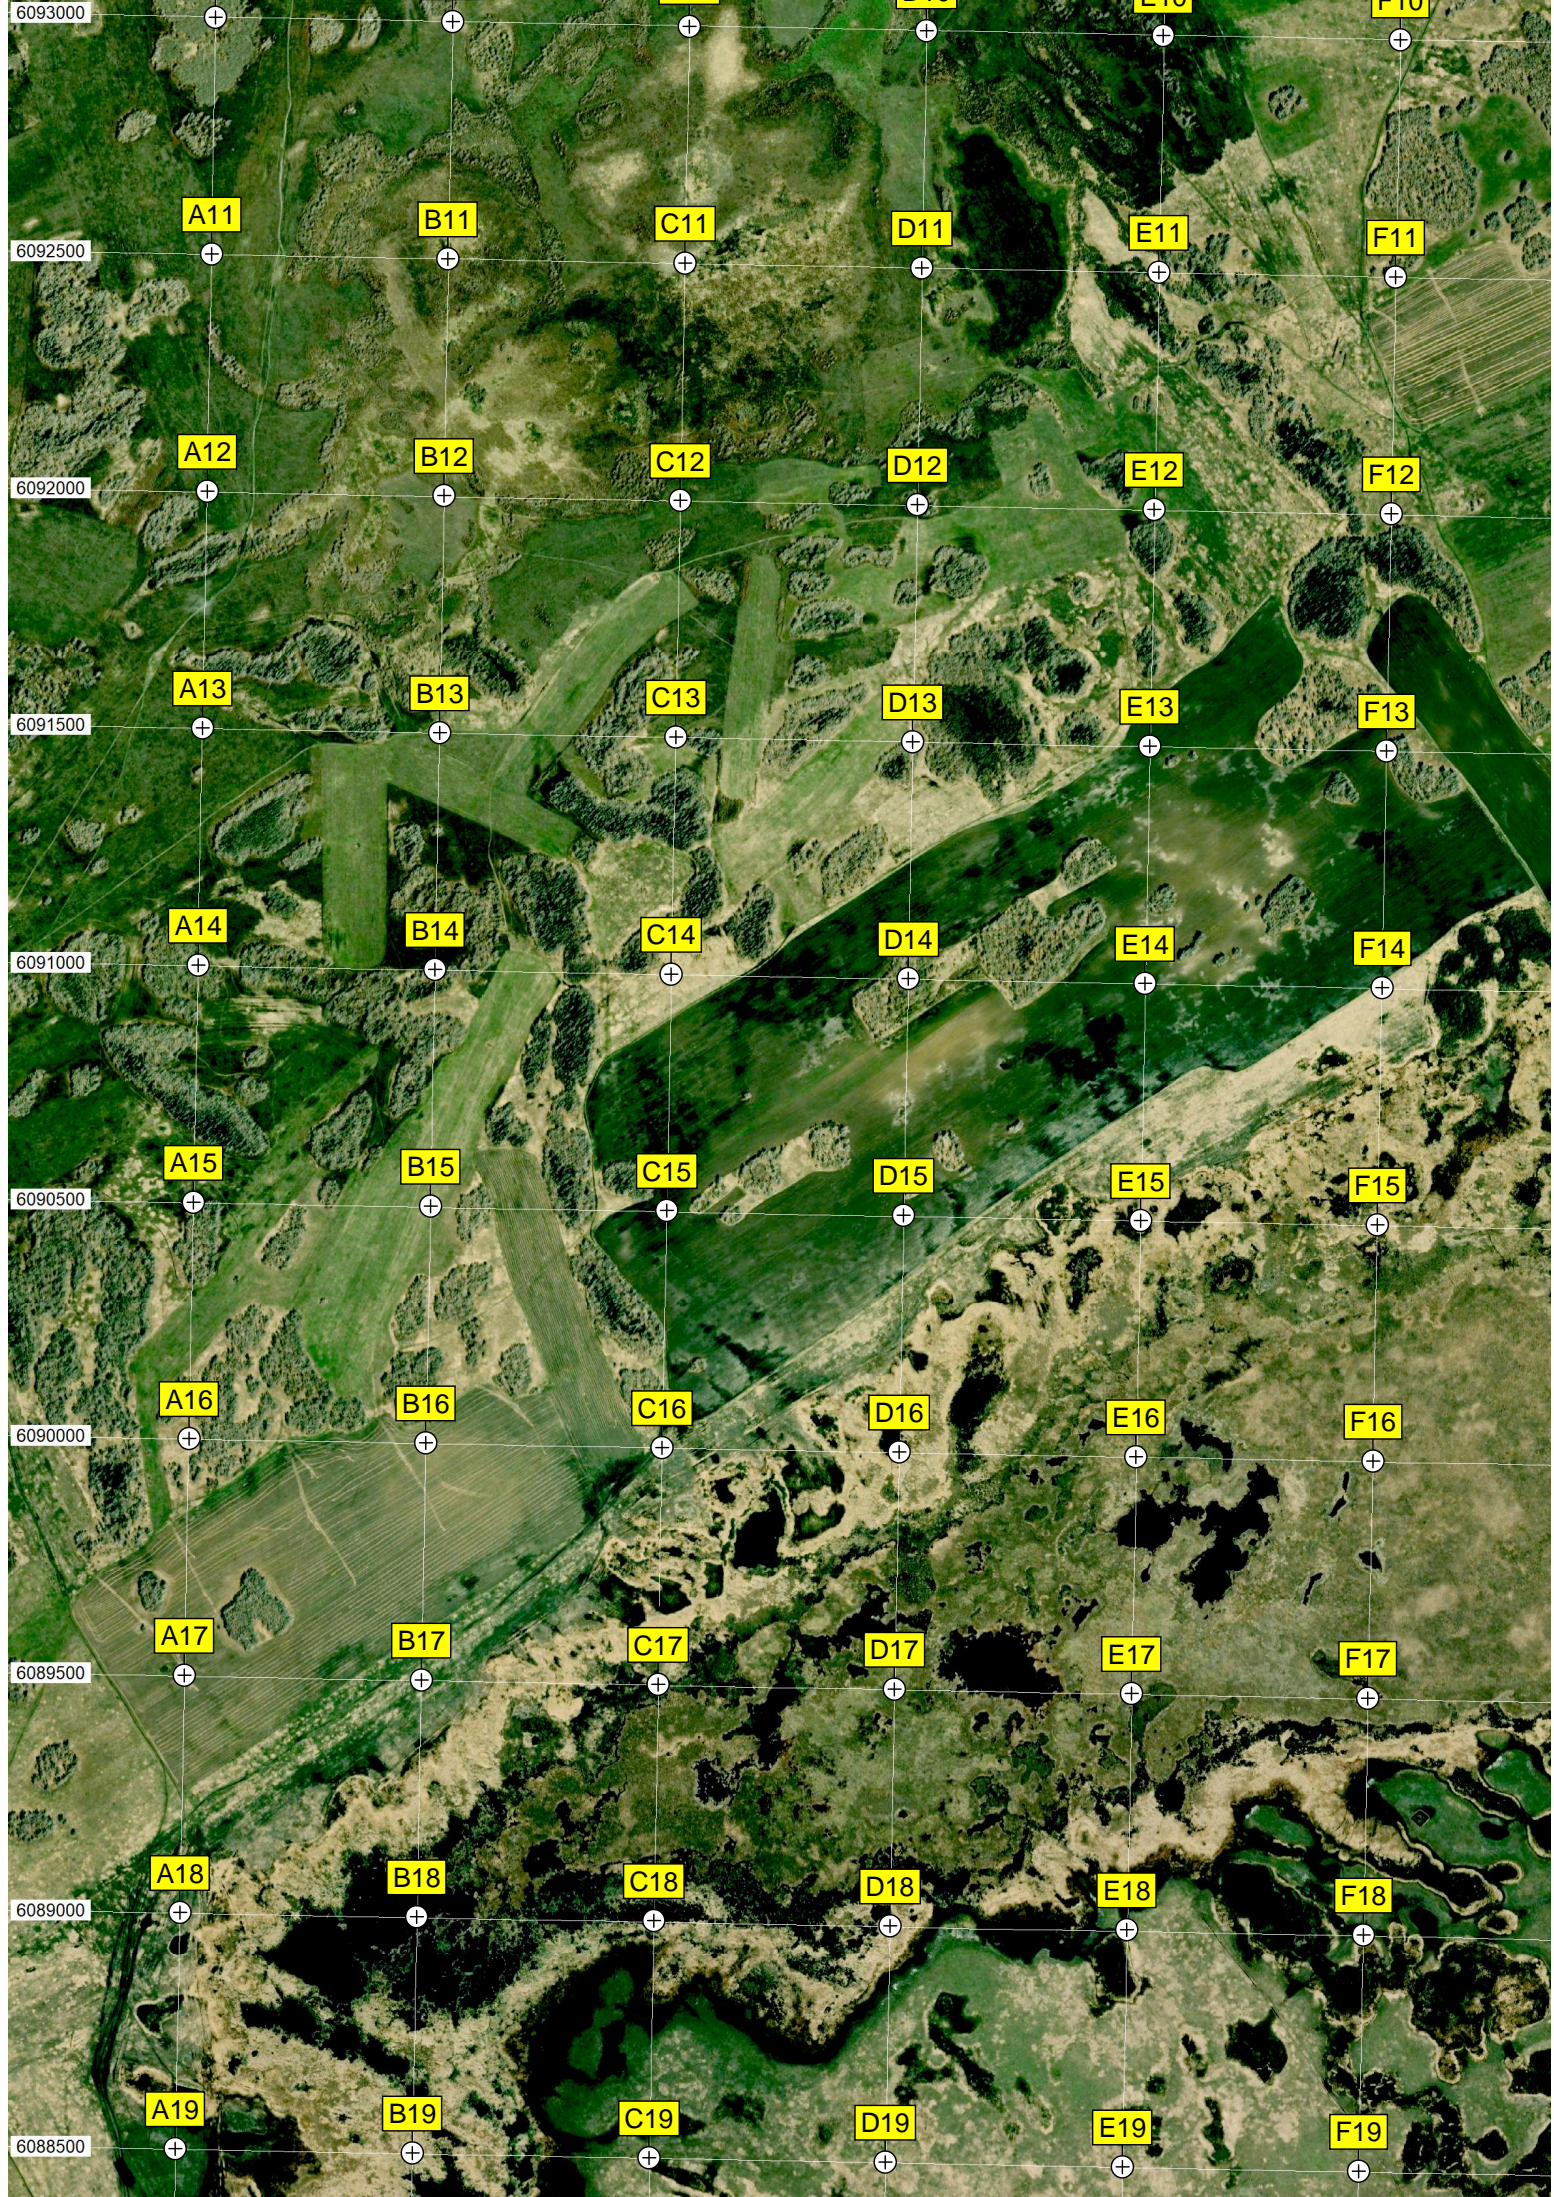

6093500

бол. Моховое

Новая Кулында

оз Кулындынское

G20

H20

I20

J20