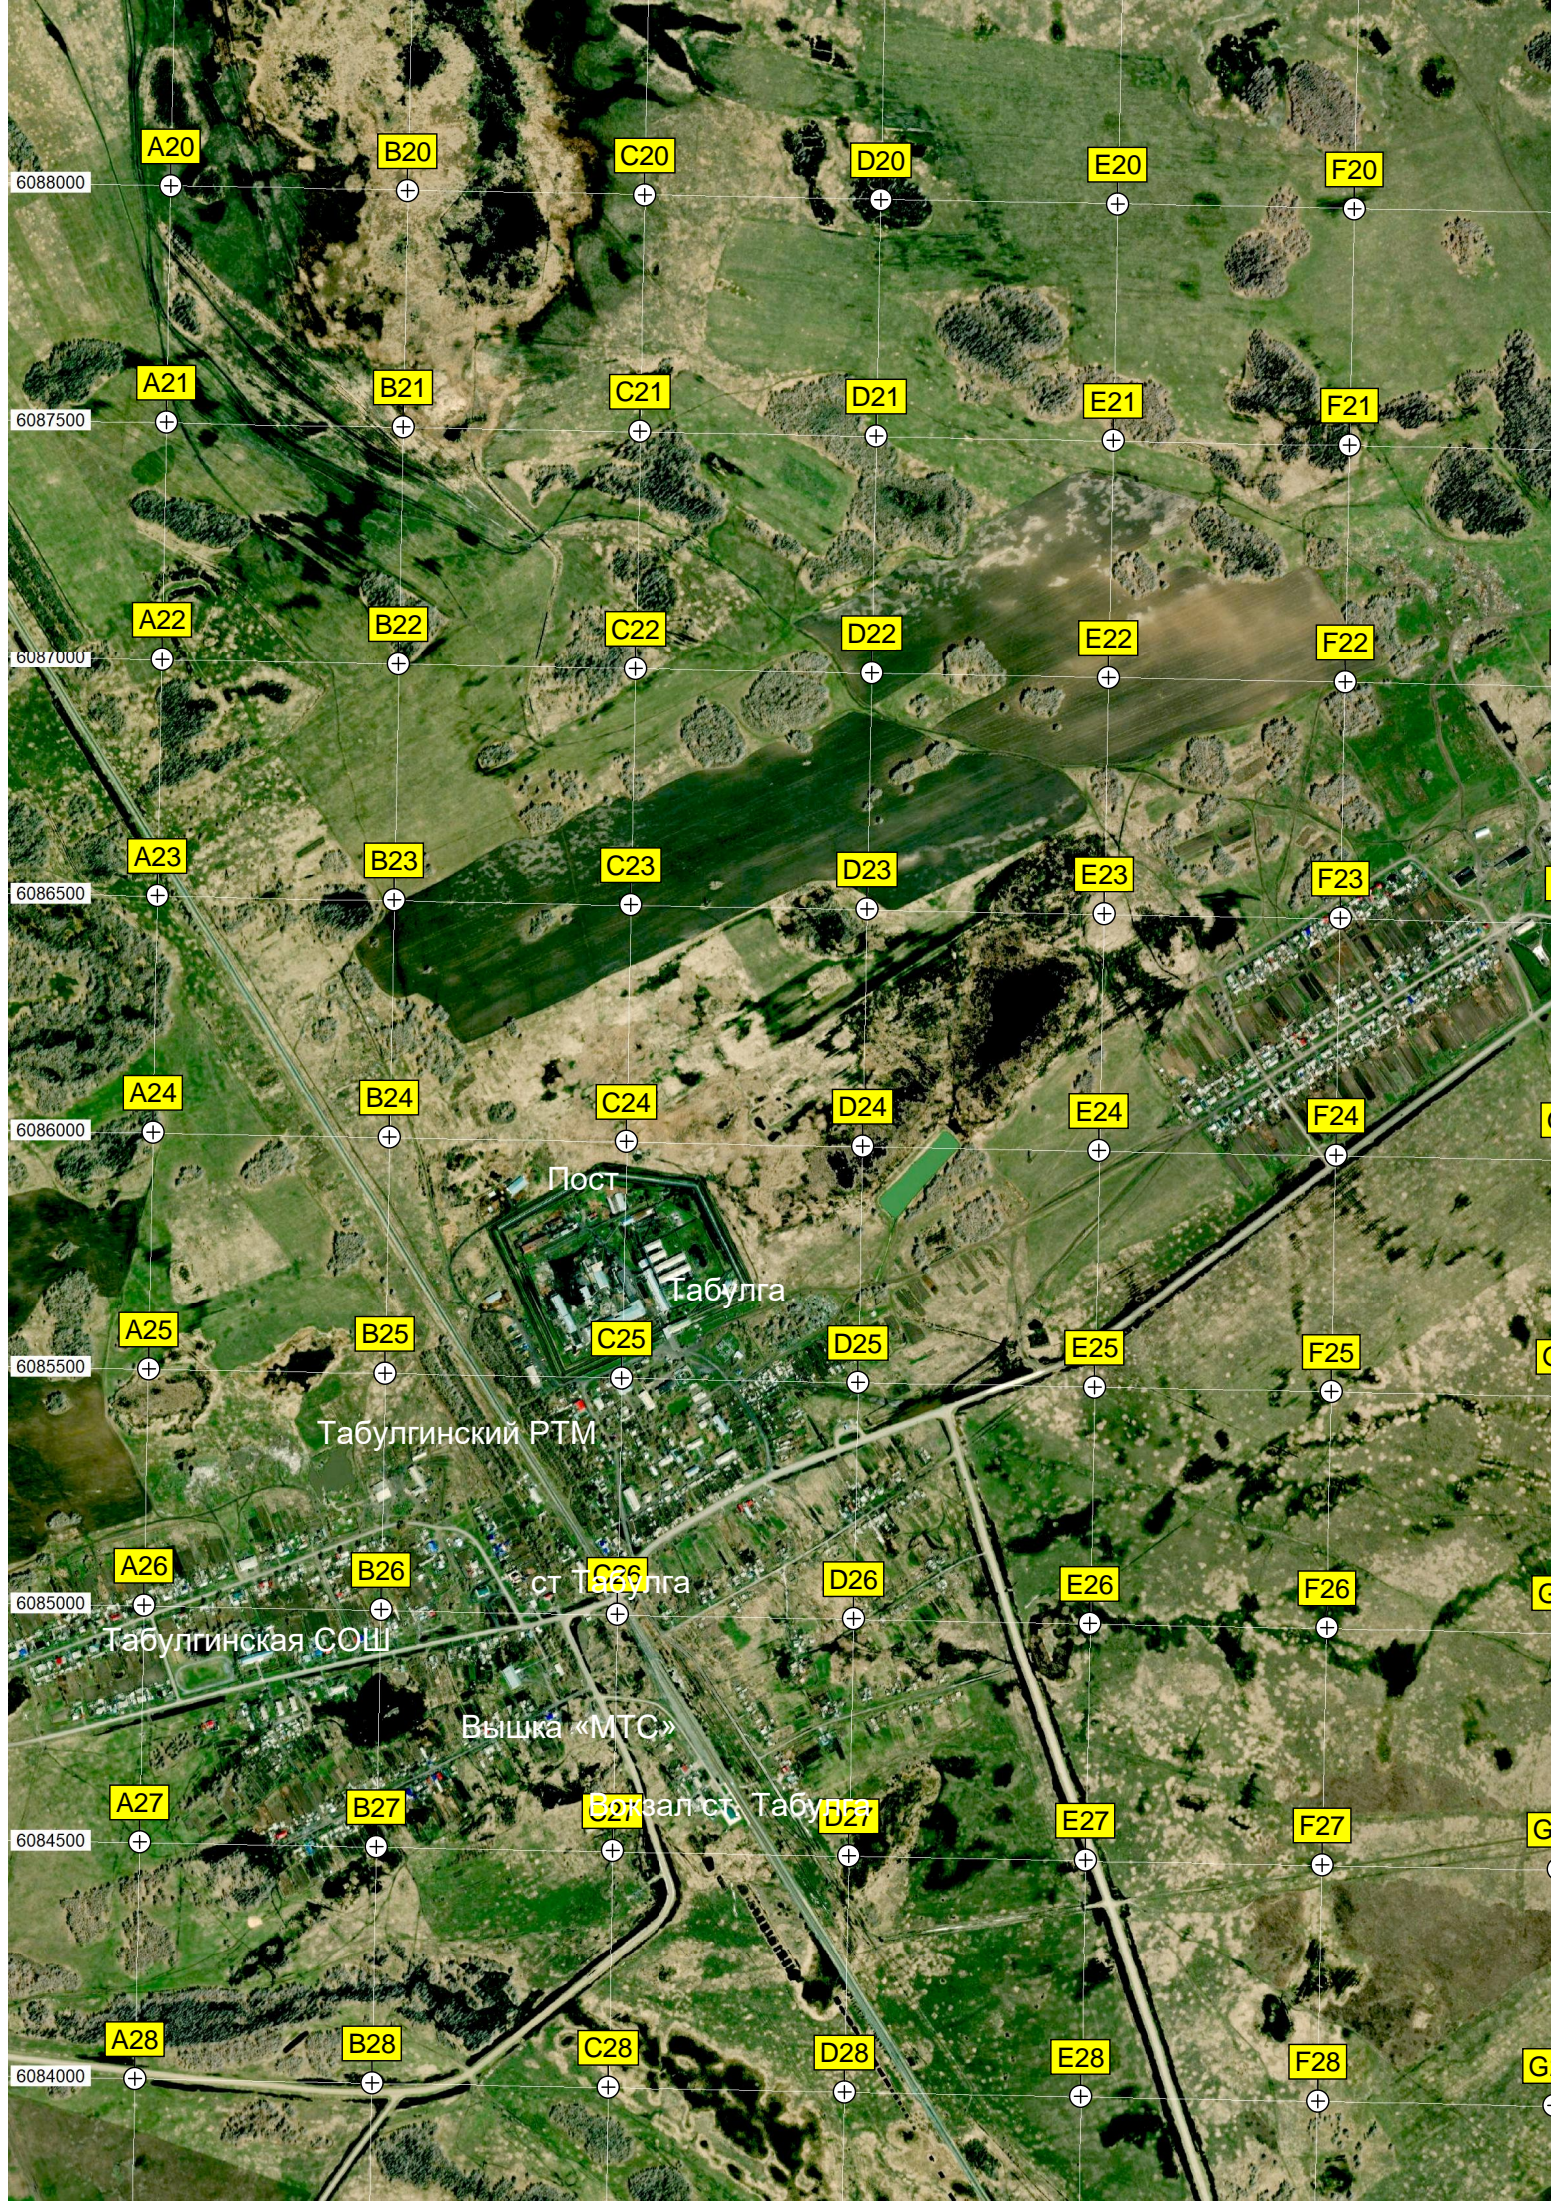

6093500

бол. Моховое

Новая Кулында

оз Кулындынское

G20

H20

I20

J20