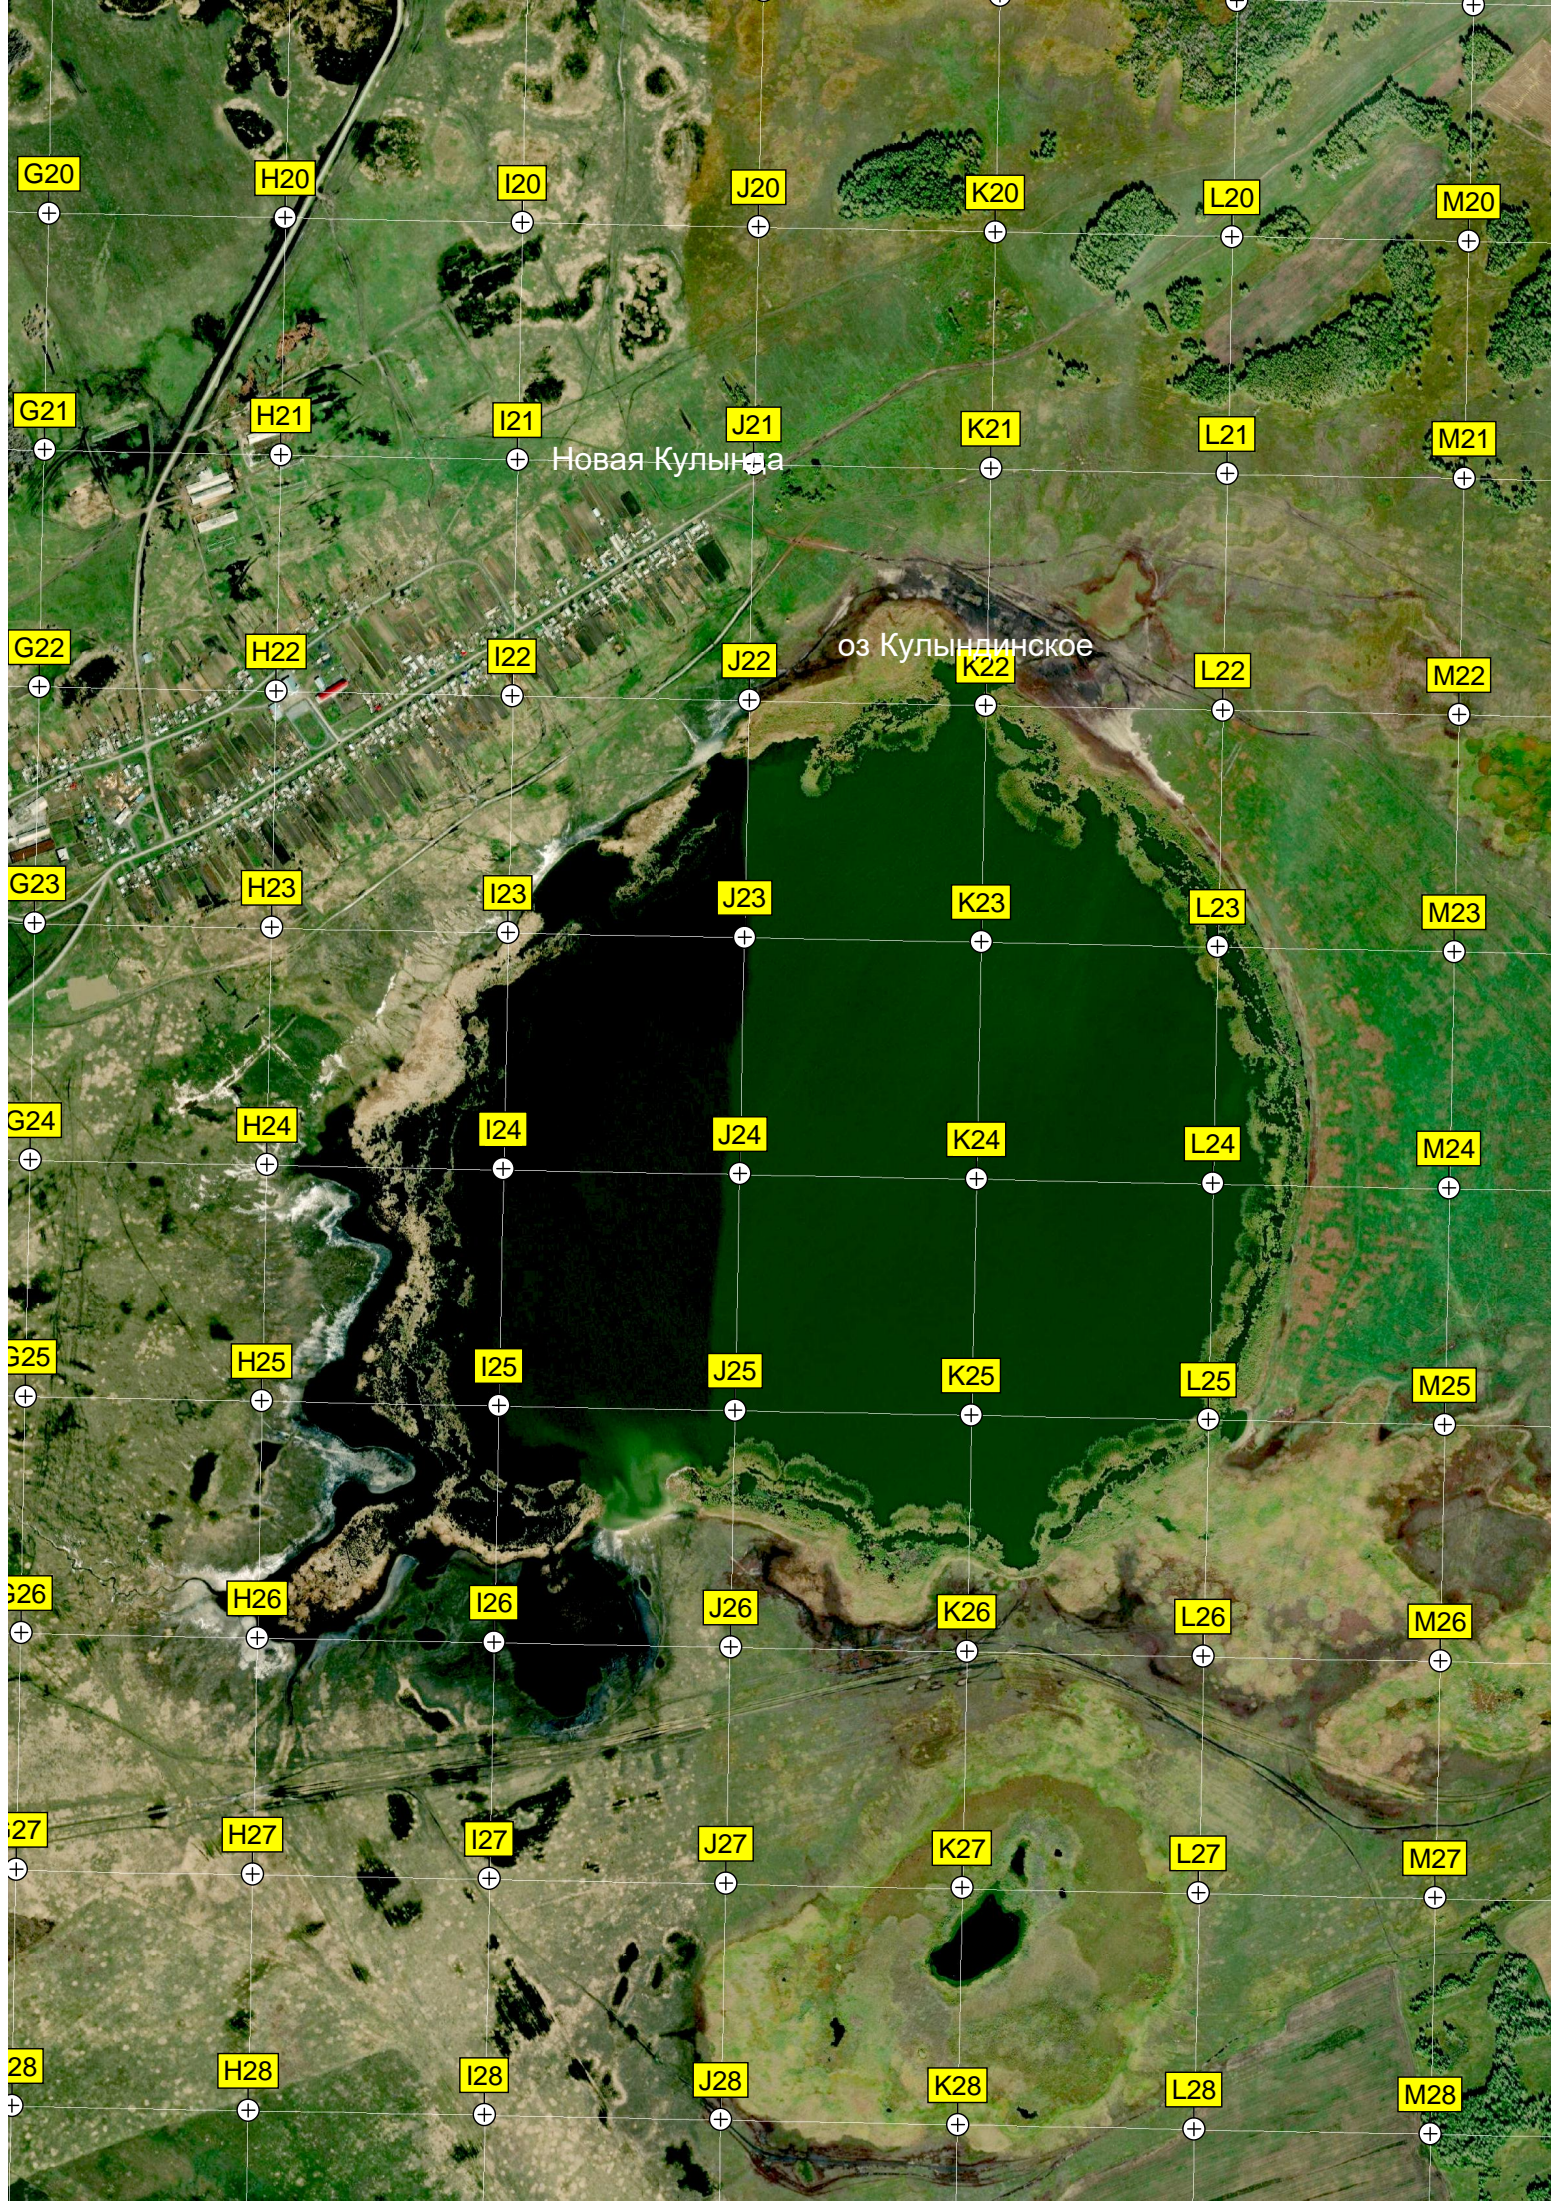

6093500

бол. Моховое

Новая Кулында

оз Кулындынское

G20

H20

I20

J20