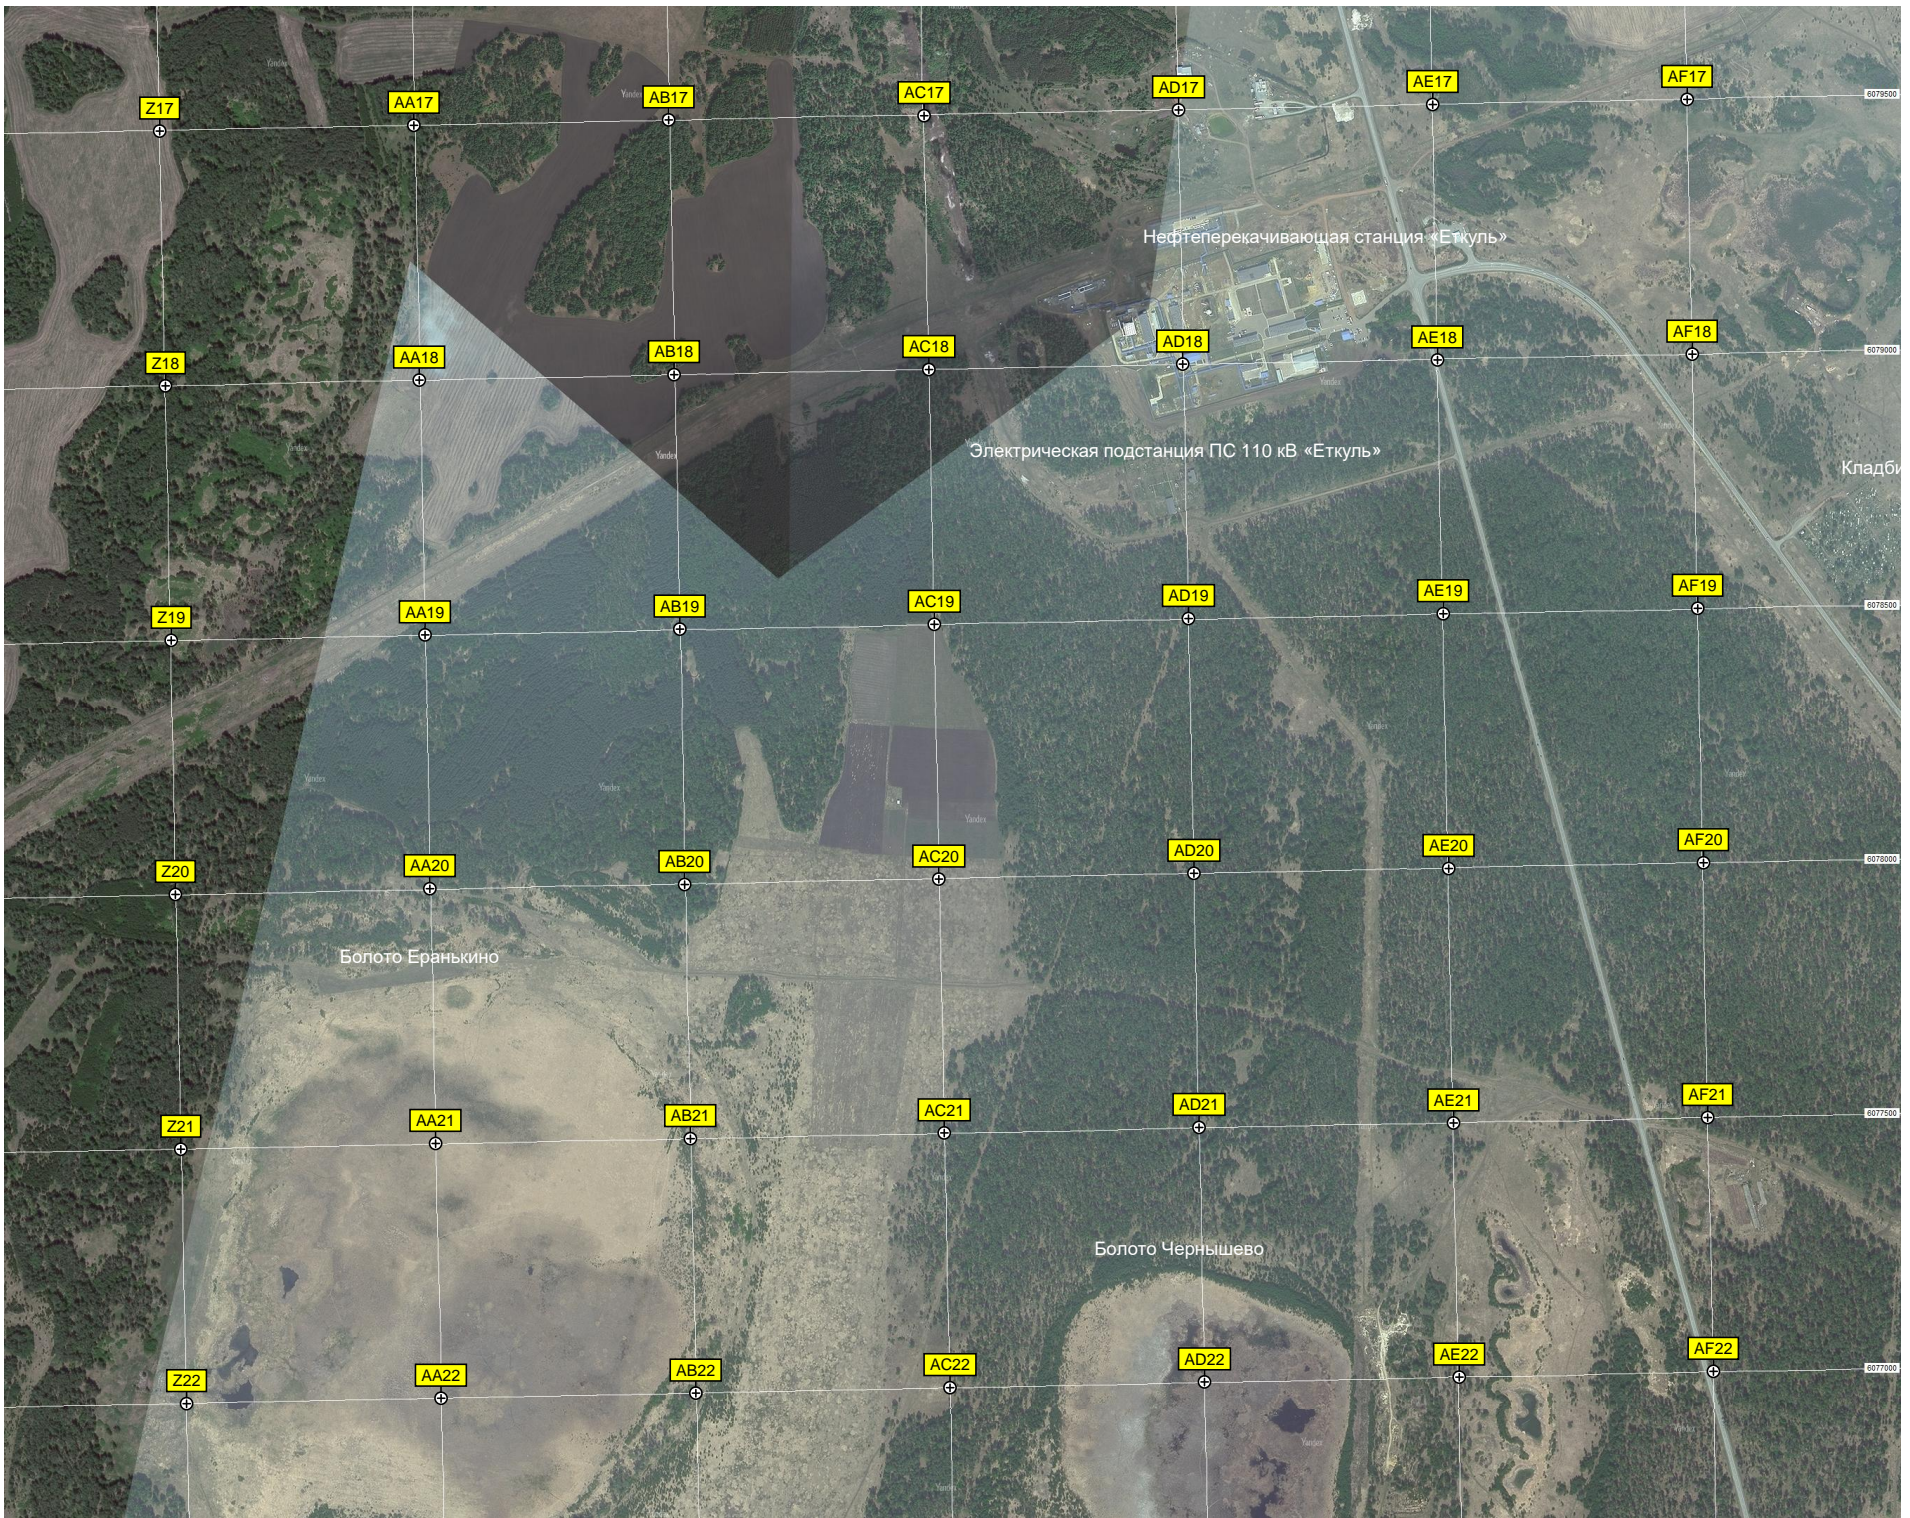

Y13

Y14

Y15

Y16

тины летней дойки

Ерофеев

6876500

6876000