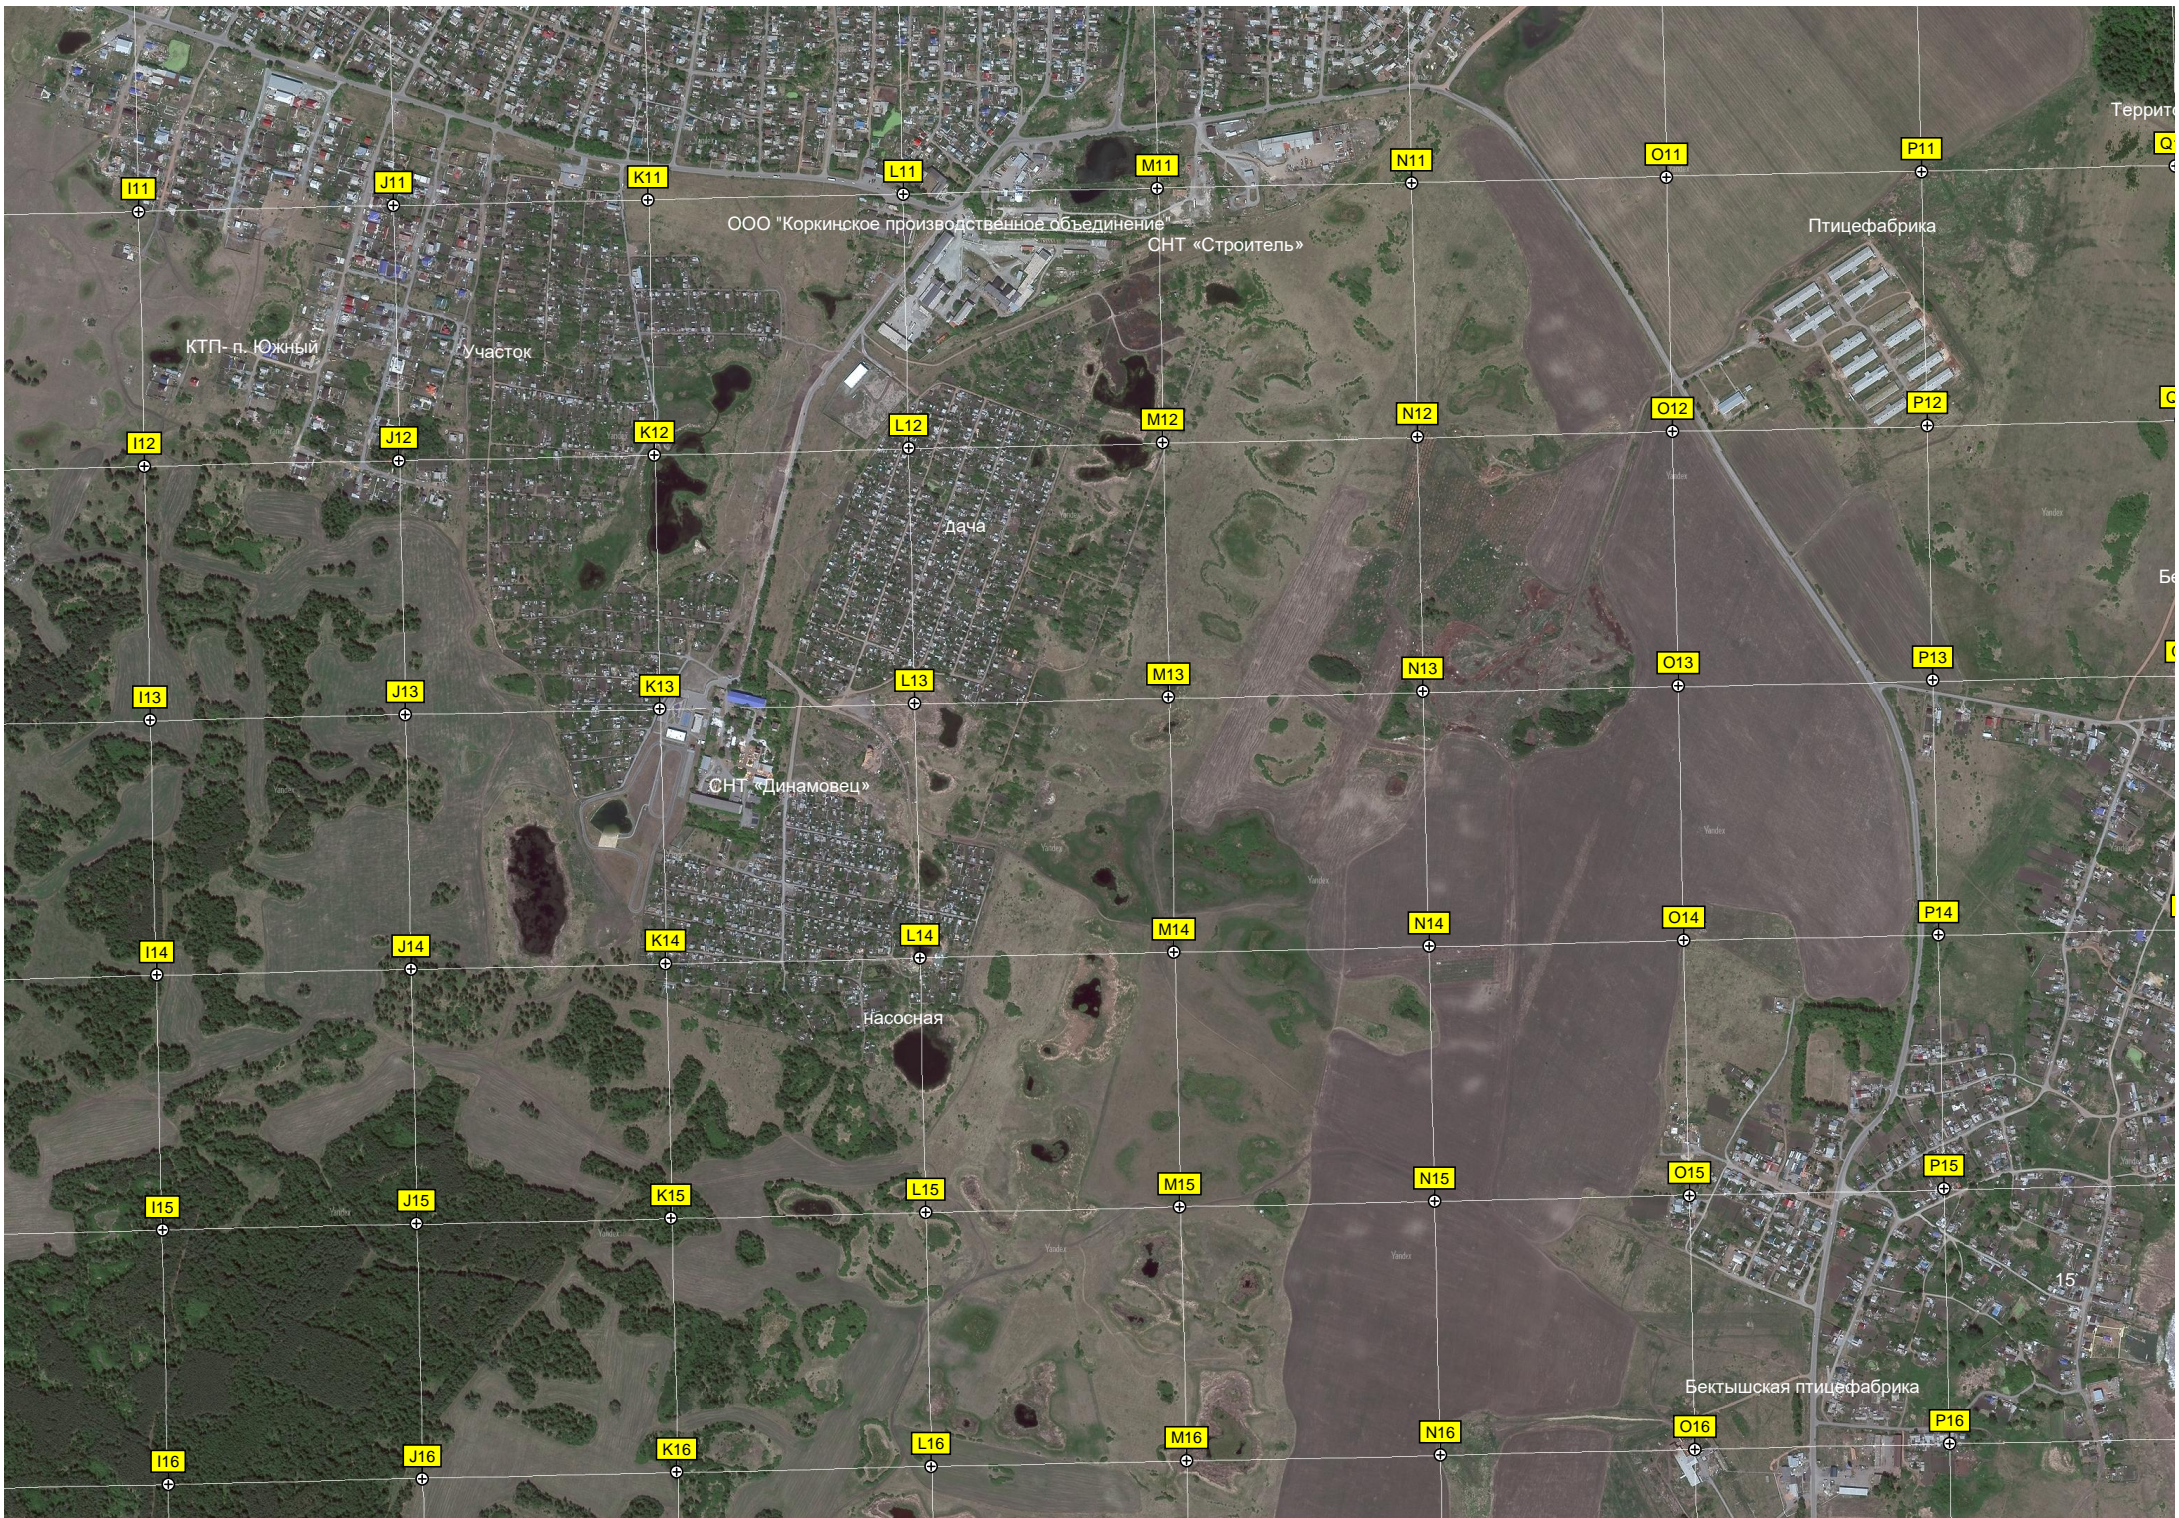

Место укрытия людей

Свиноферма

Красивое место

ория профилактория ОАО "Челябинская Угольная Компания"

ВКТЬШ

поля

Q11

Q12