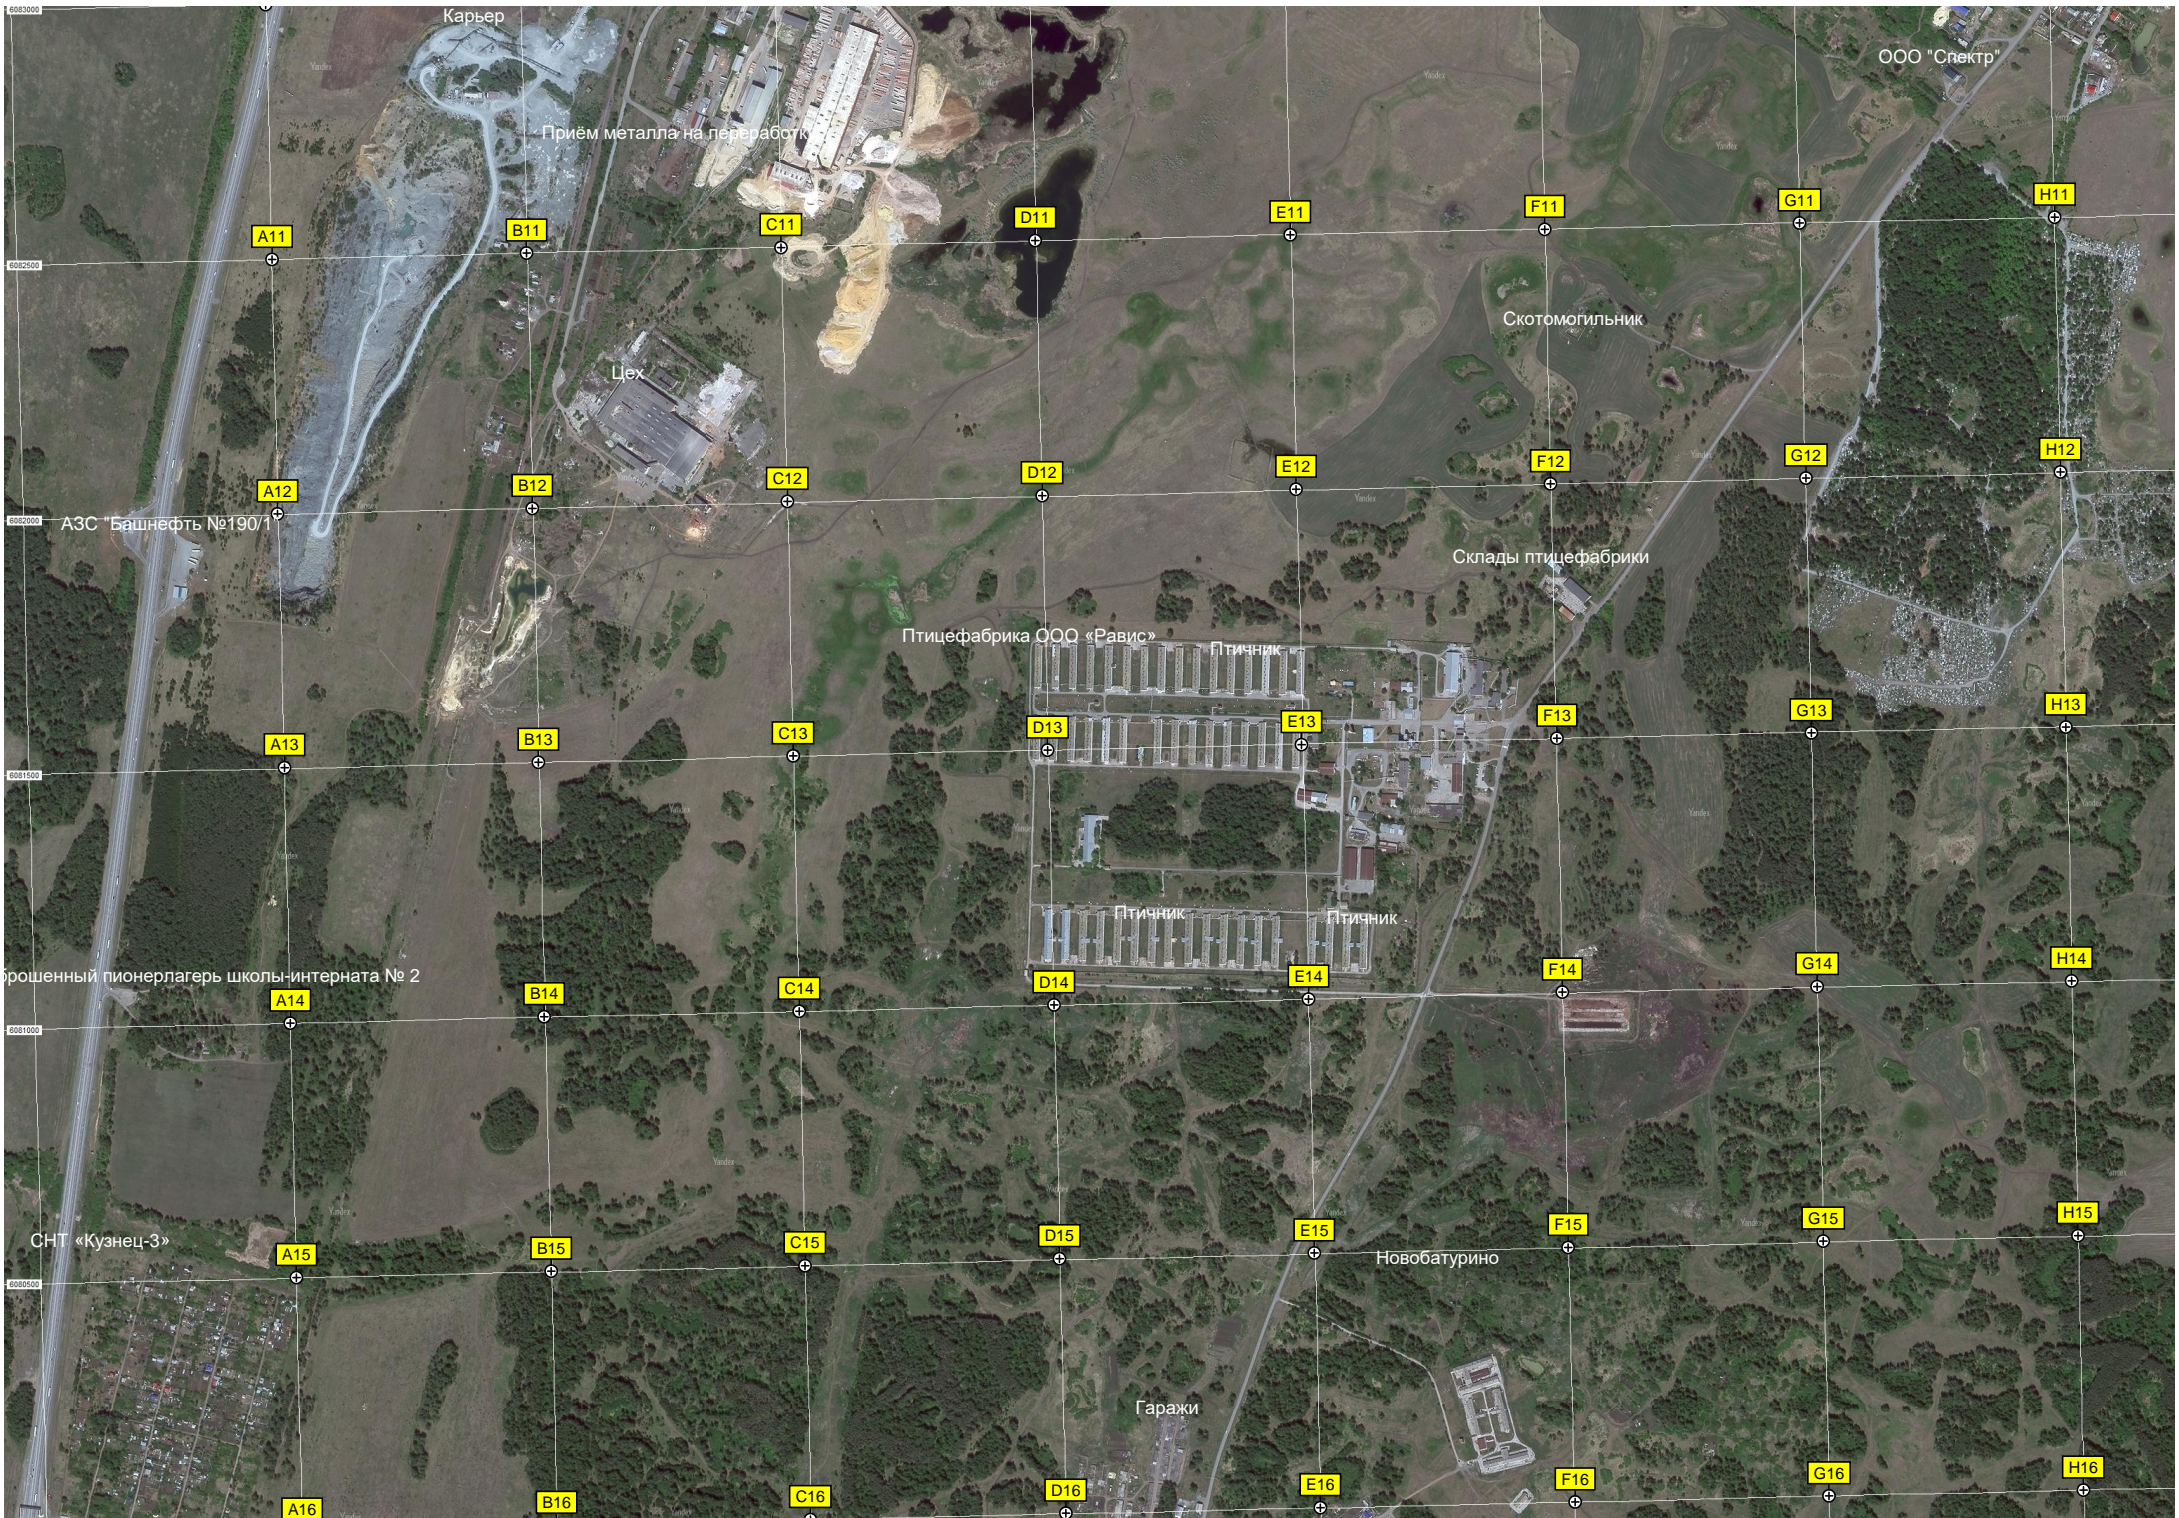

Место укрытия людей

Свиноферма

Красивое место

ория профилактория ОАО "Челябинская Угольная Компания"

ВКТЬШ

поля

Q11

Q12