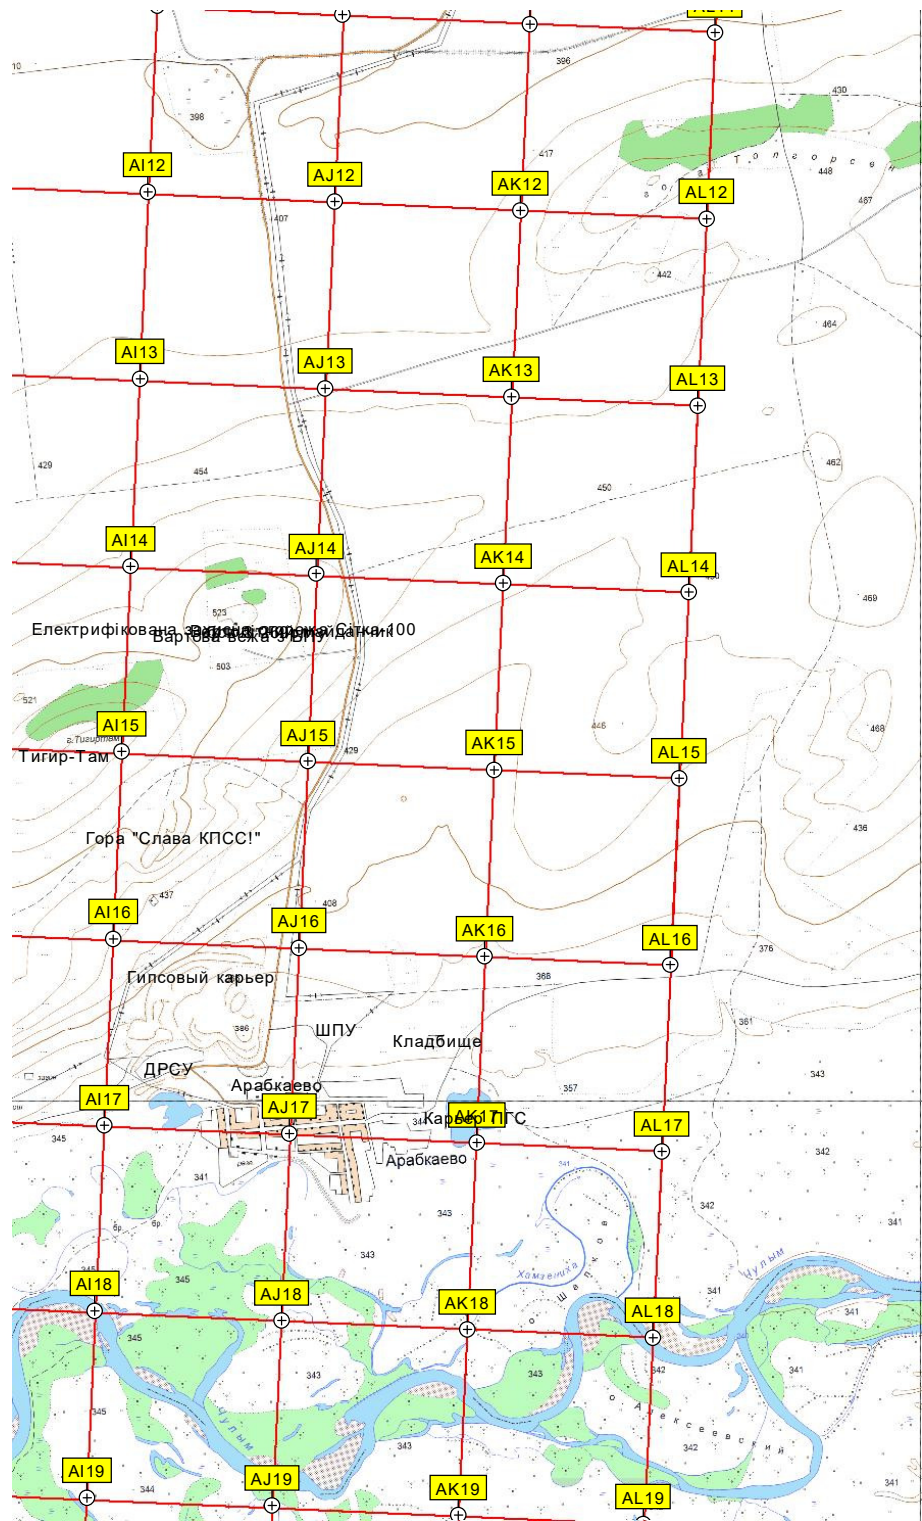

3

1

V

Гора Два Брата

Болото

Ферма

Конгарово

Урочище Старый Подтаксыр

Урочище Новый Подтаксыр

Остров Кудуров

авт. мост

Новомарьясово

Башня сотовой связи АО «НБК»
ПС 38/10 Чувльская
Ферма
объект строительства (АМС сотовой связи ПАО «МегаФон»

Гора Молочиха (813,4 м)

Гора Ахрамеиха

Район расположения древних могил