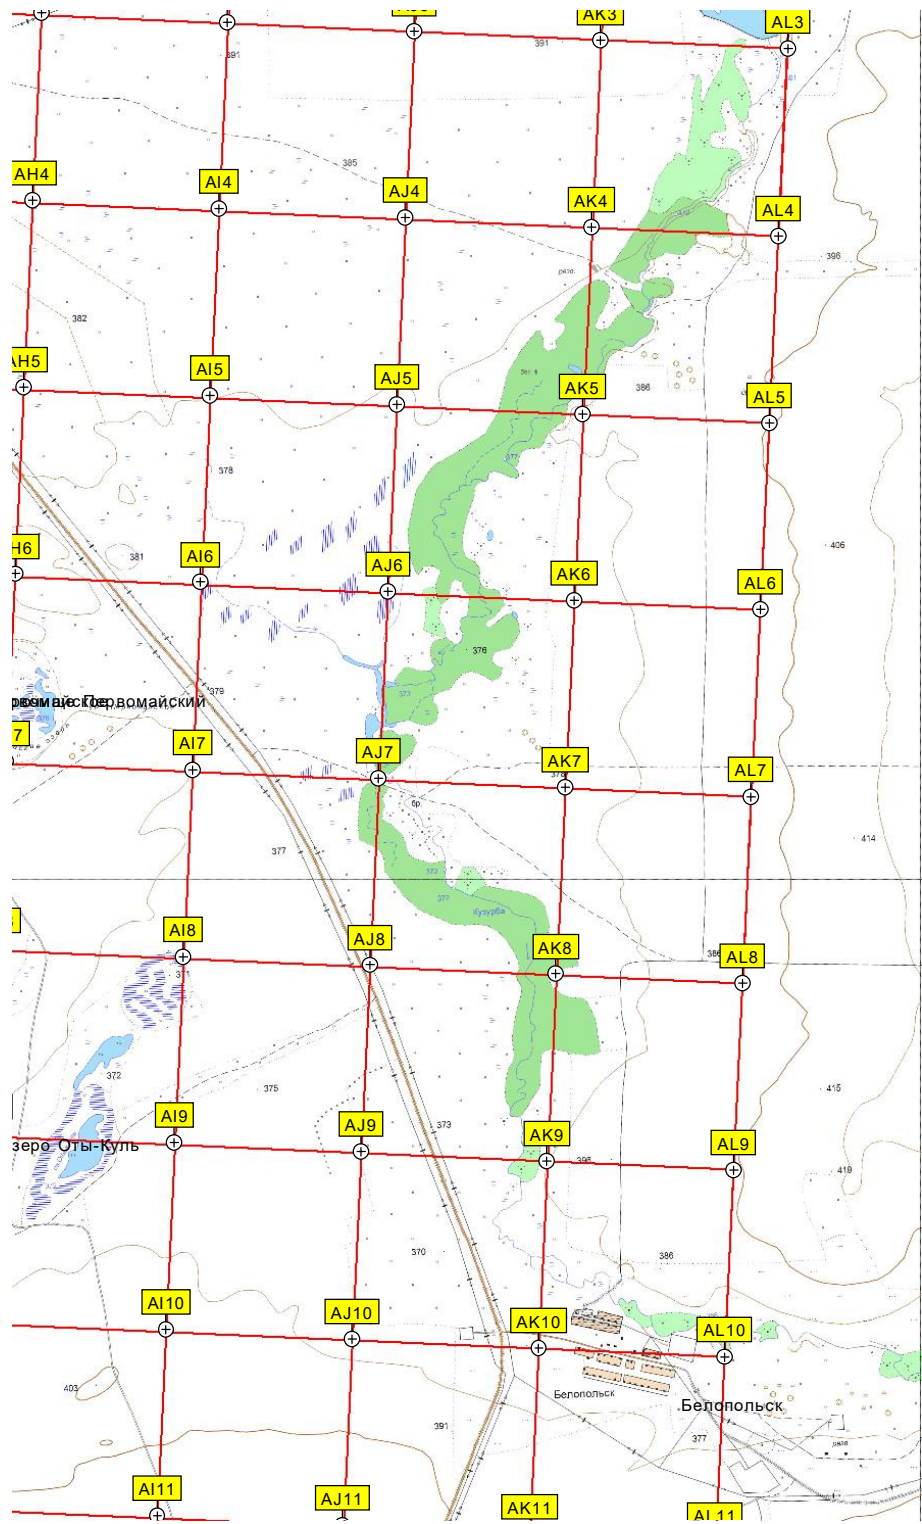

AG 10

AH 10

W 11

X 11

Y 11

Z 11

AA 11

AB 11

AC 11

AD 11

AE 11

AF 11

AG 11

AH 11

Гора Крайний Мыс

Кладбище

Туртужан

Школа №6

Магазин

Мельница

"Конская ямка" В.50-60 года самое глубокое место. Купали лошадей.

Гора Долгая Грива

Совмариьясово

Антенно-мачтов

Район расположения древних могил