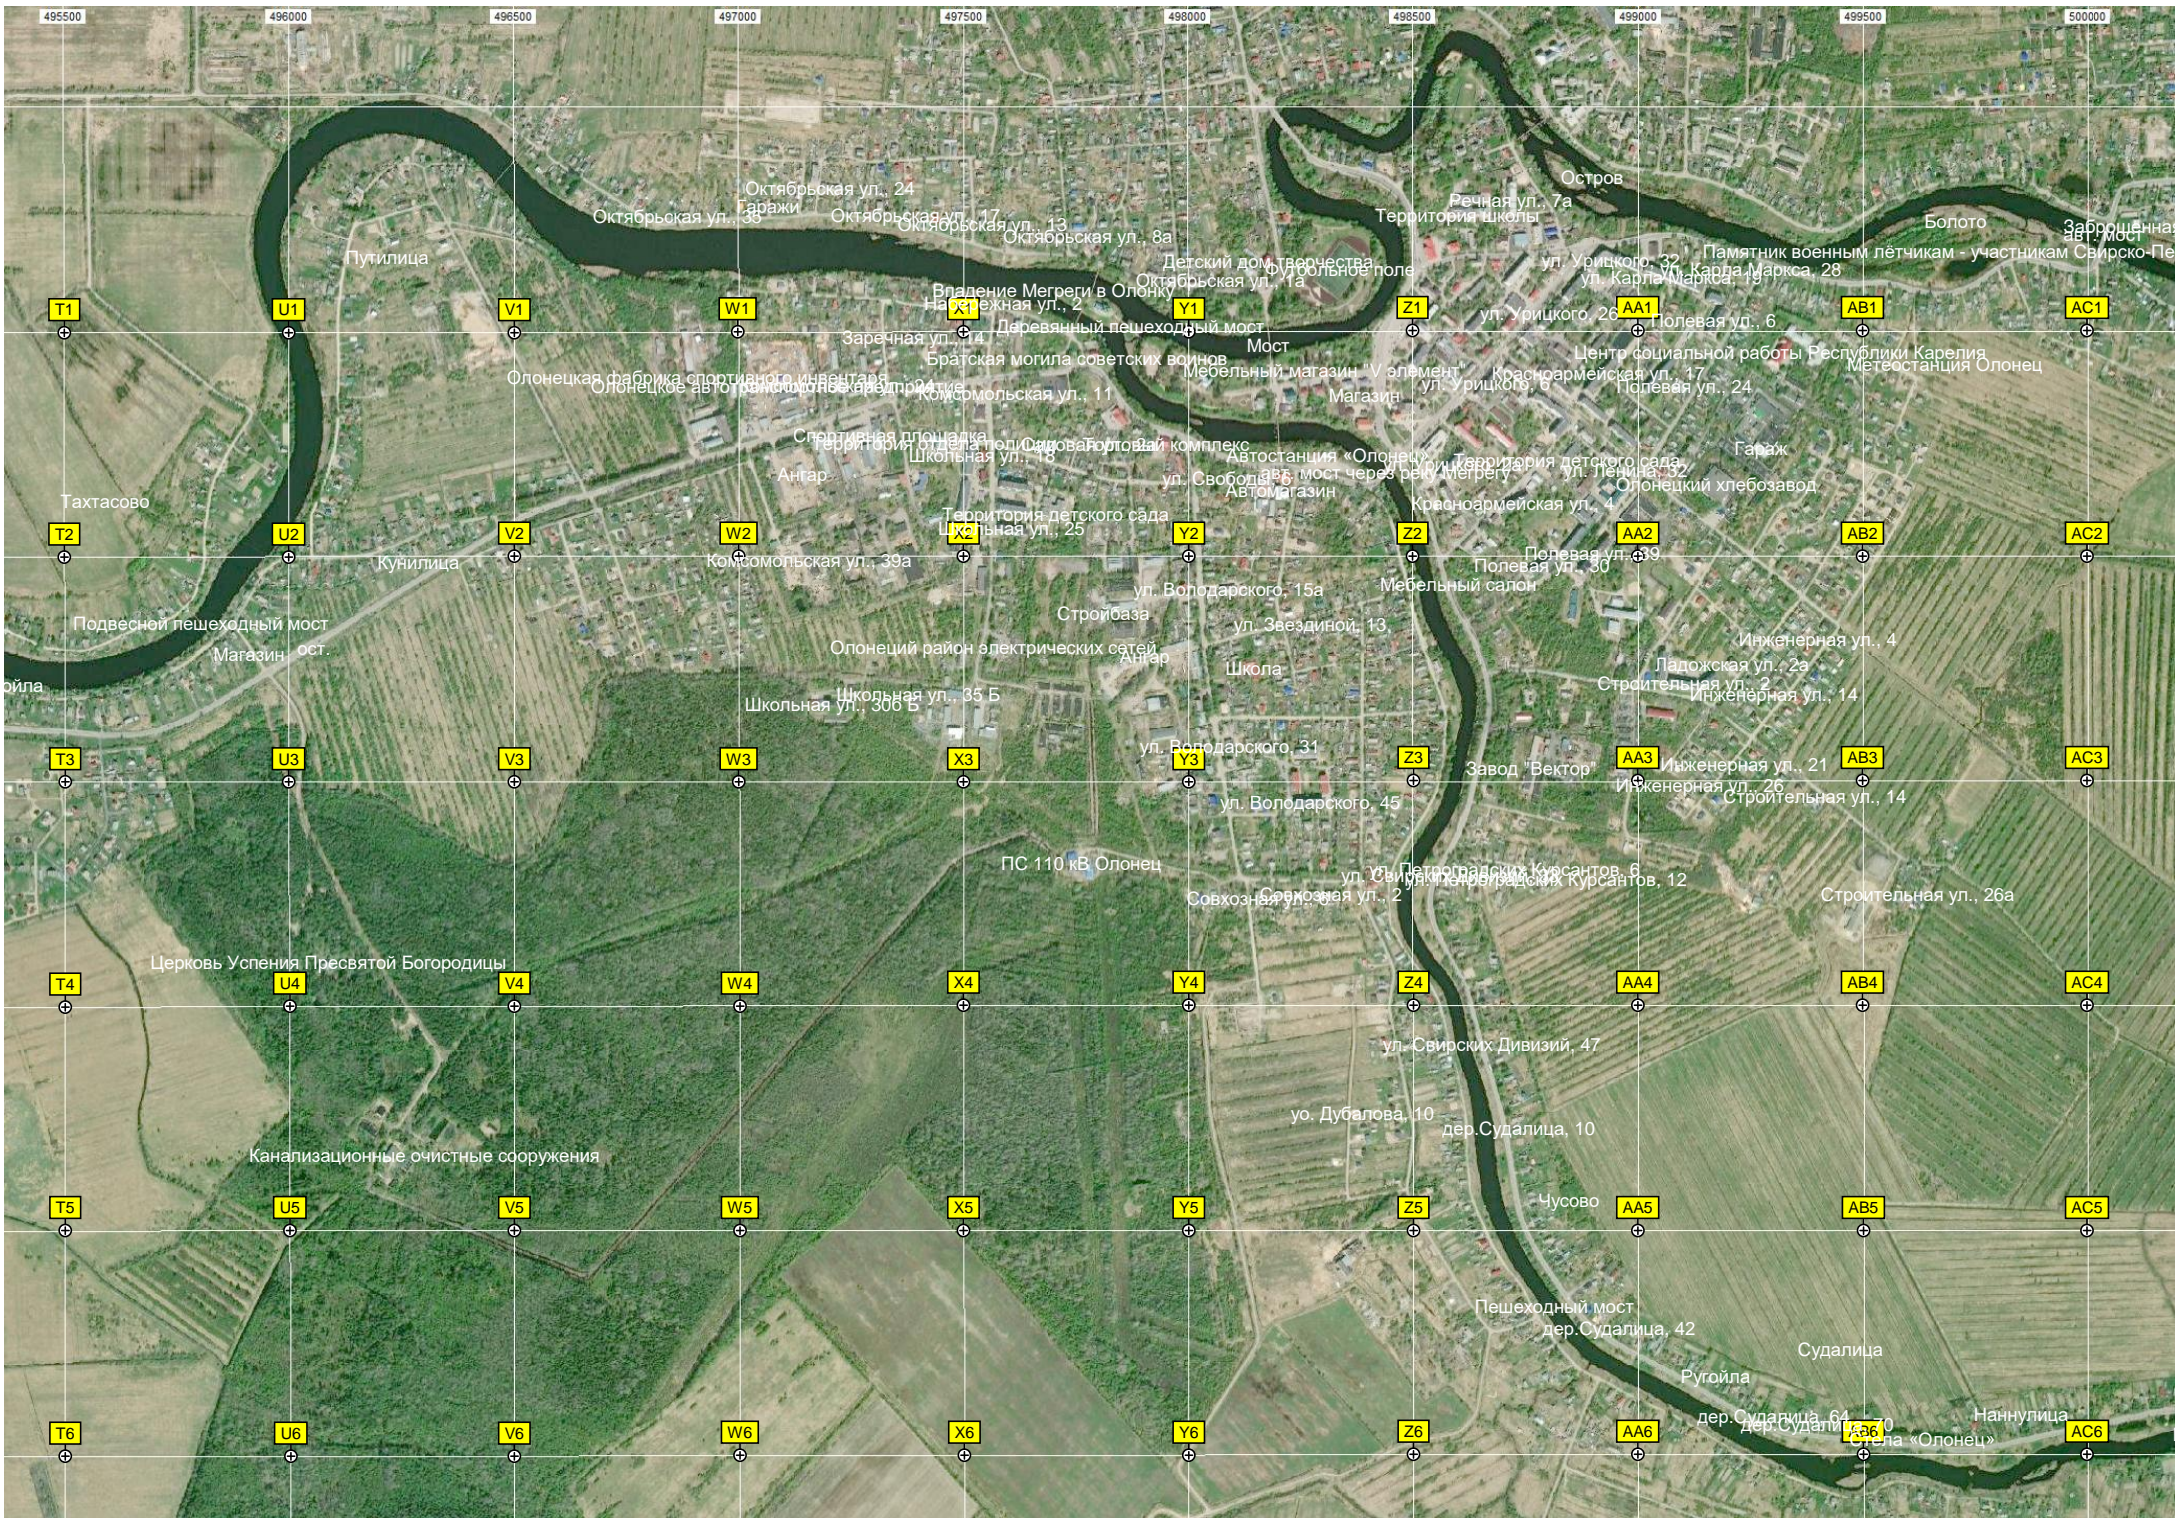

Иггавиэтория визит-центра

Совхозная ул., 12в

Животноводческая ферма

Седокса

Мост

я территория. (пятик) Лесопилка трозаводской организации

Ангар

Каж-Наволок