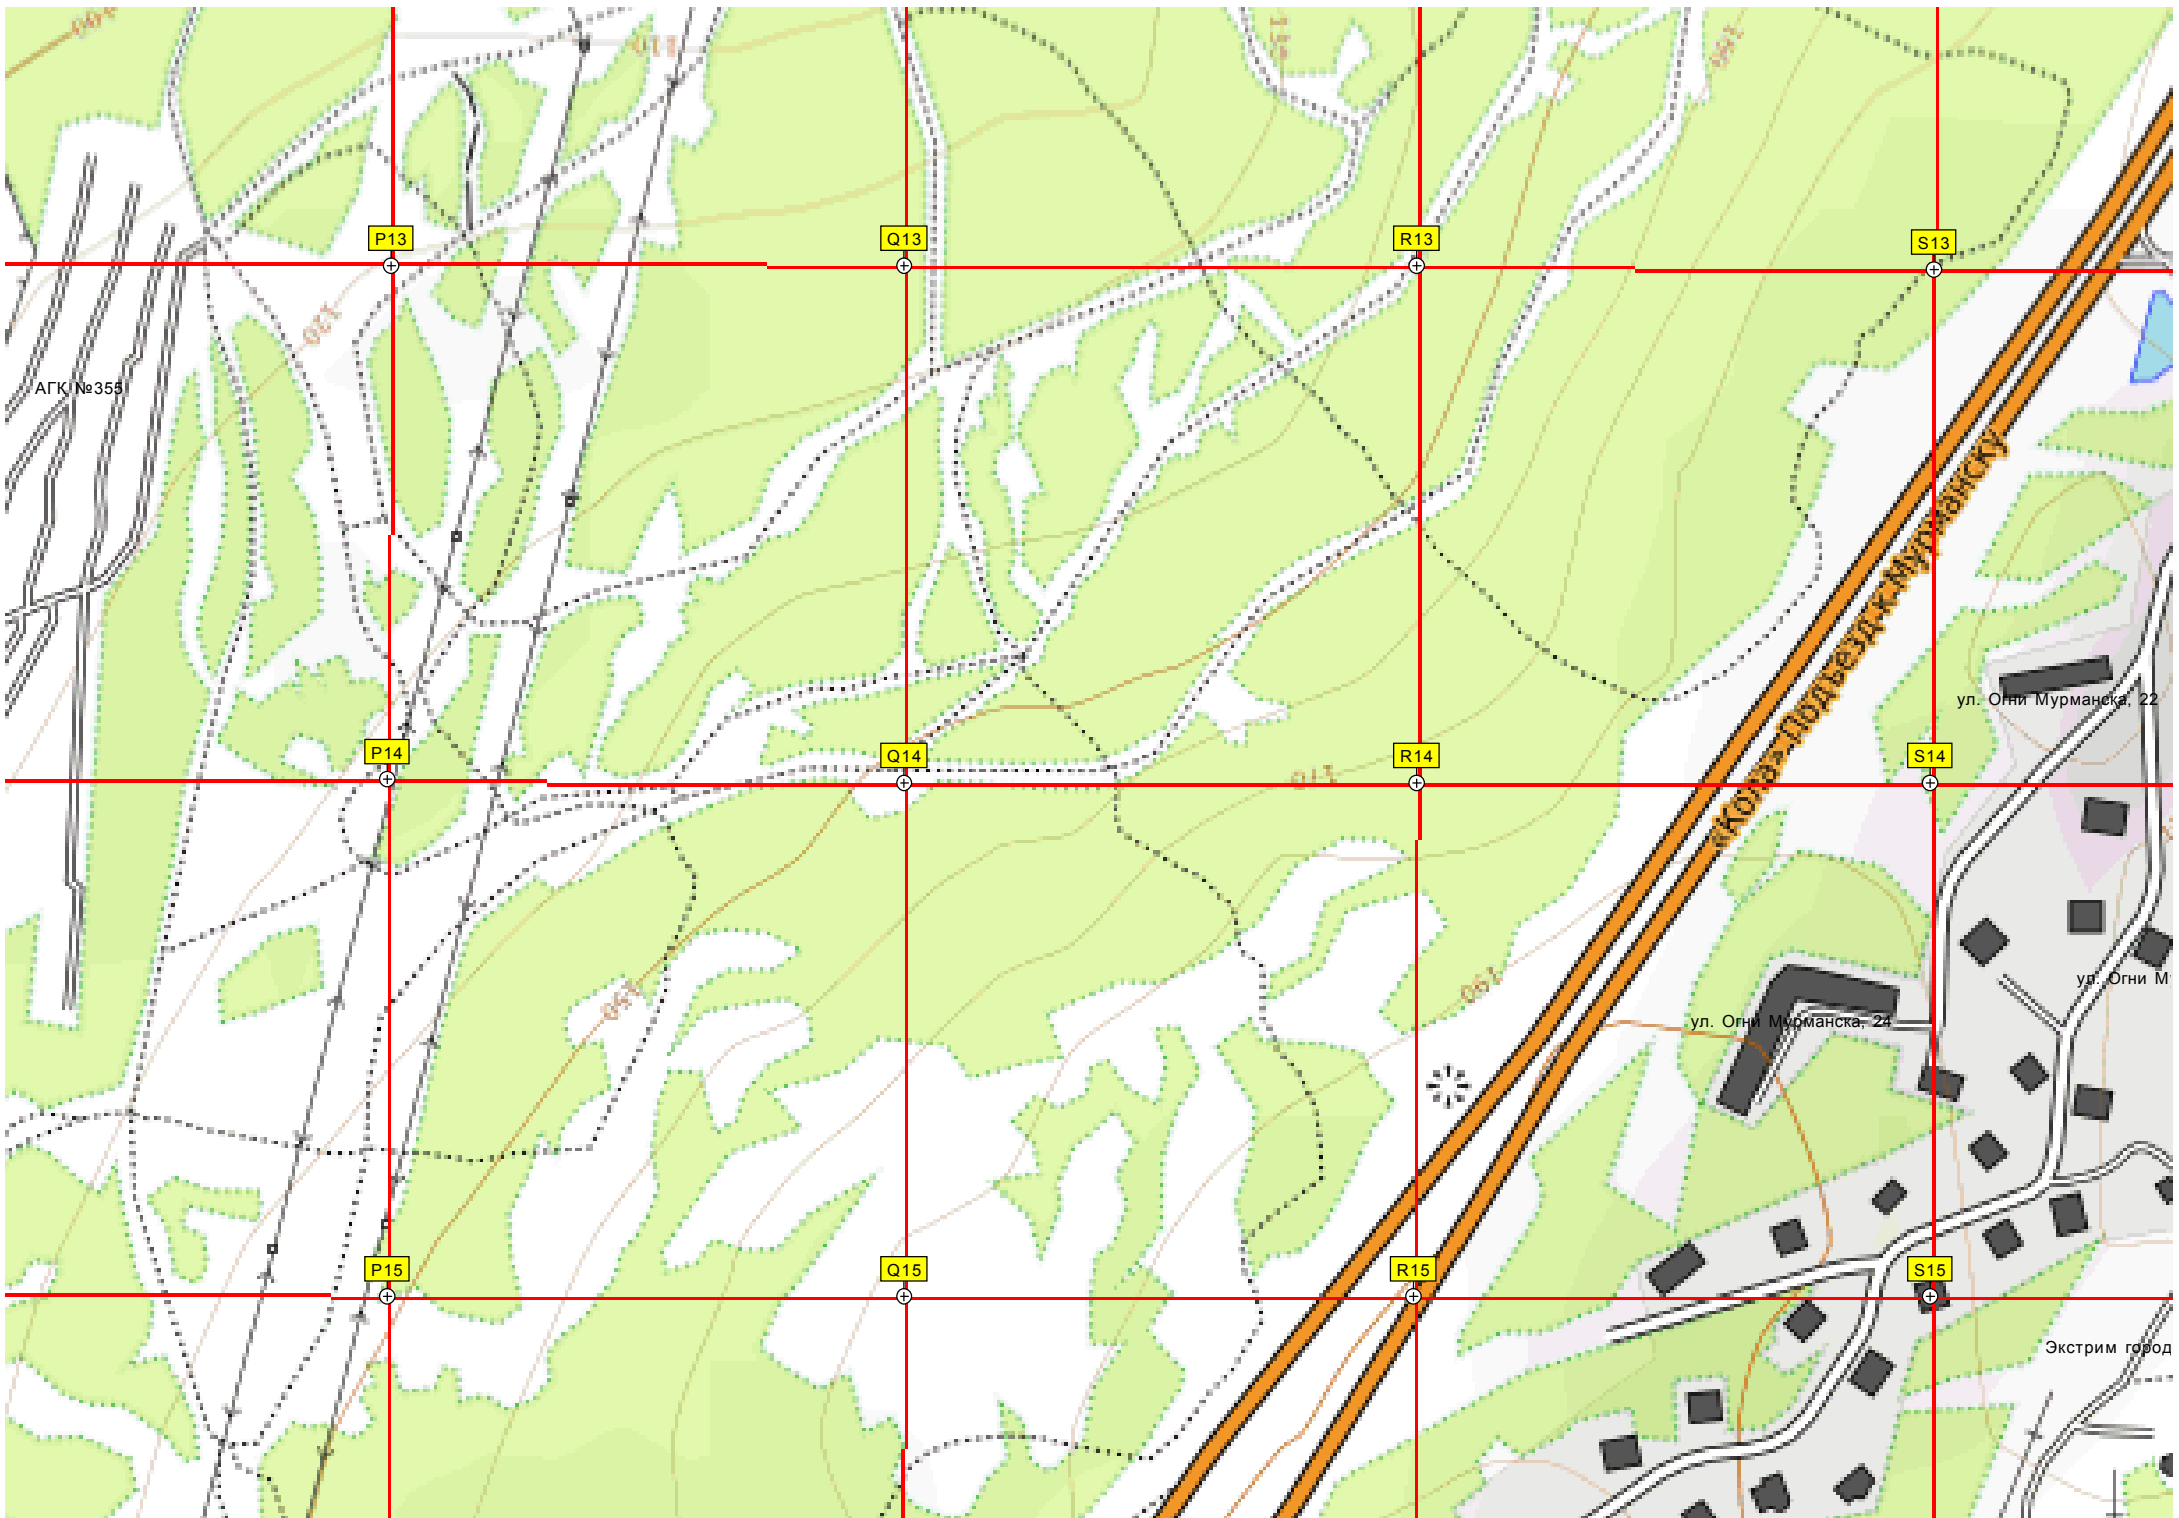

АГК №355

P13

Q13

R13

S13

P14

Q14

R14

S14

P15

Q15

R15

S15

ул. Огни Мурманска, 24

ул. Огни Мурманска, 22

ул. Огни М

Экстрим город

Ковалевская-Польская-Мурманская