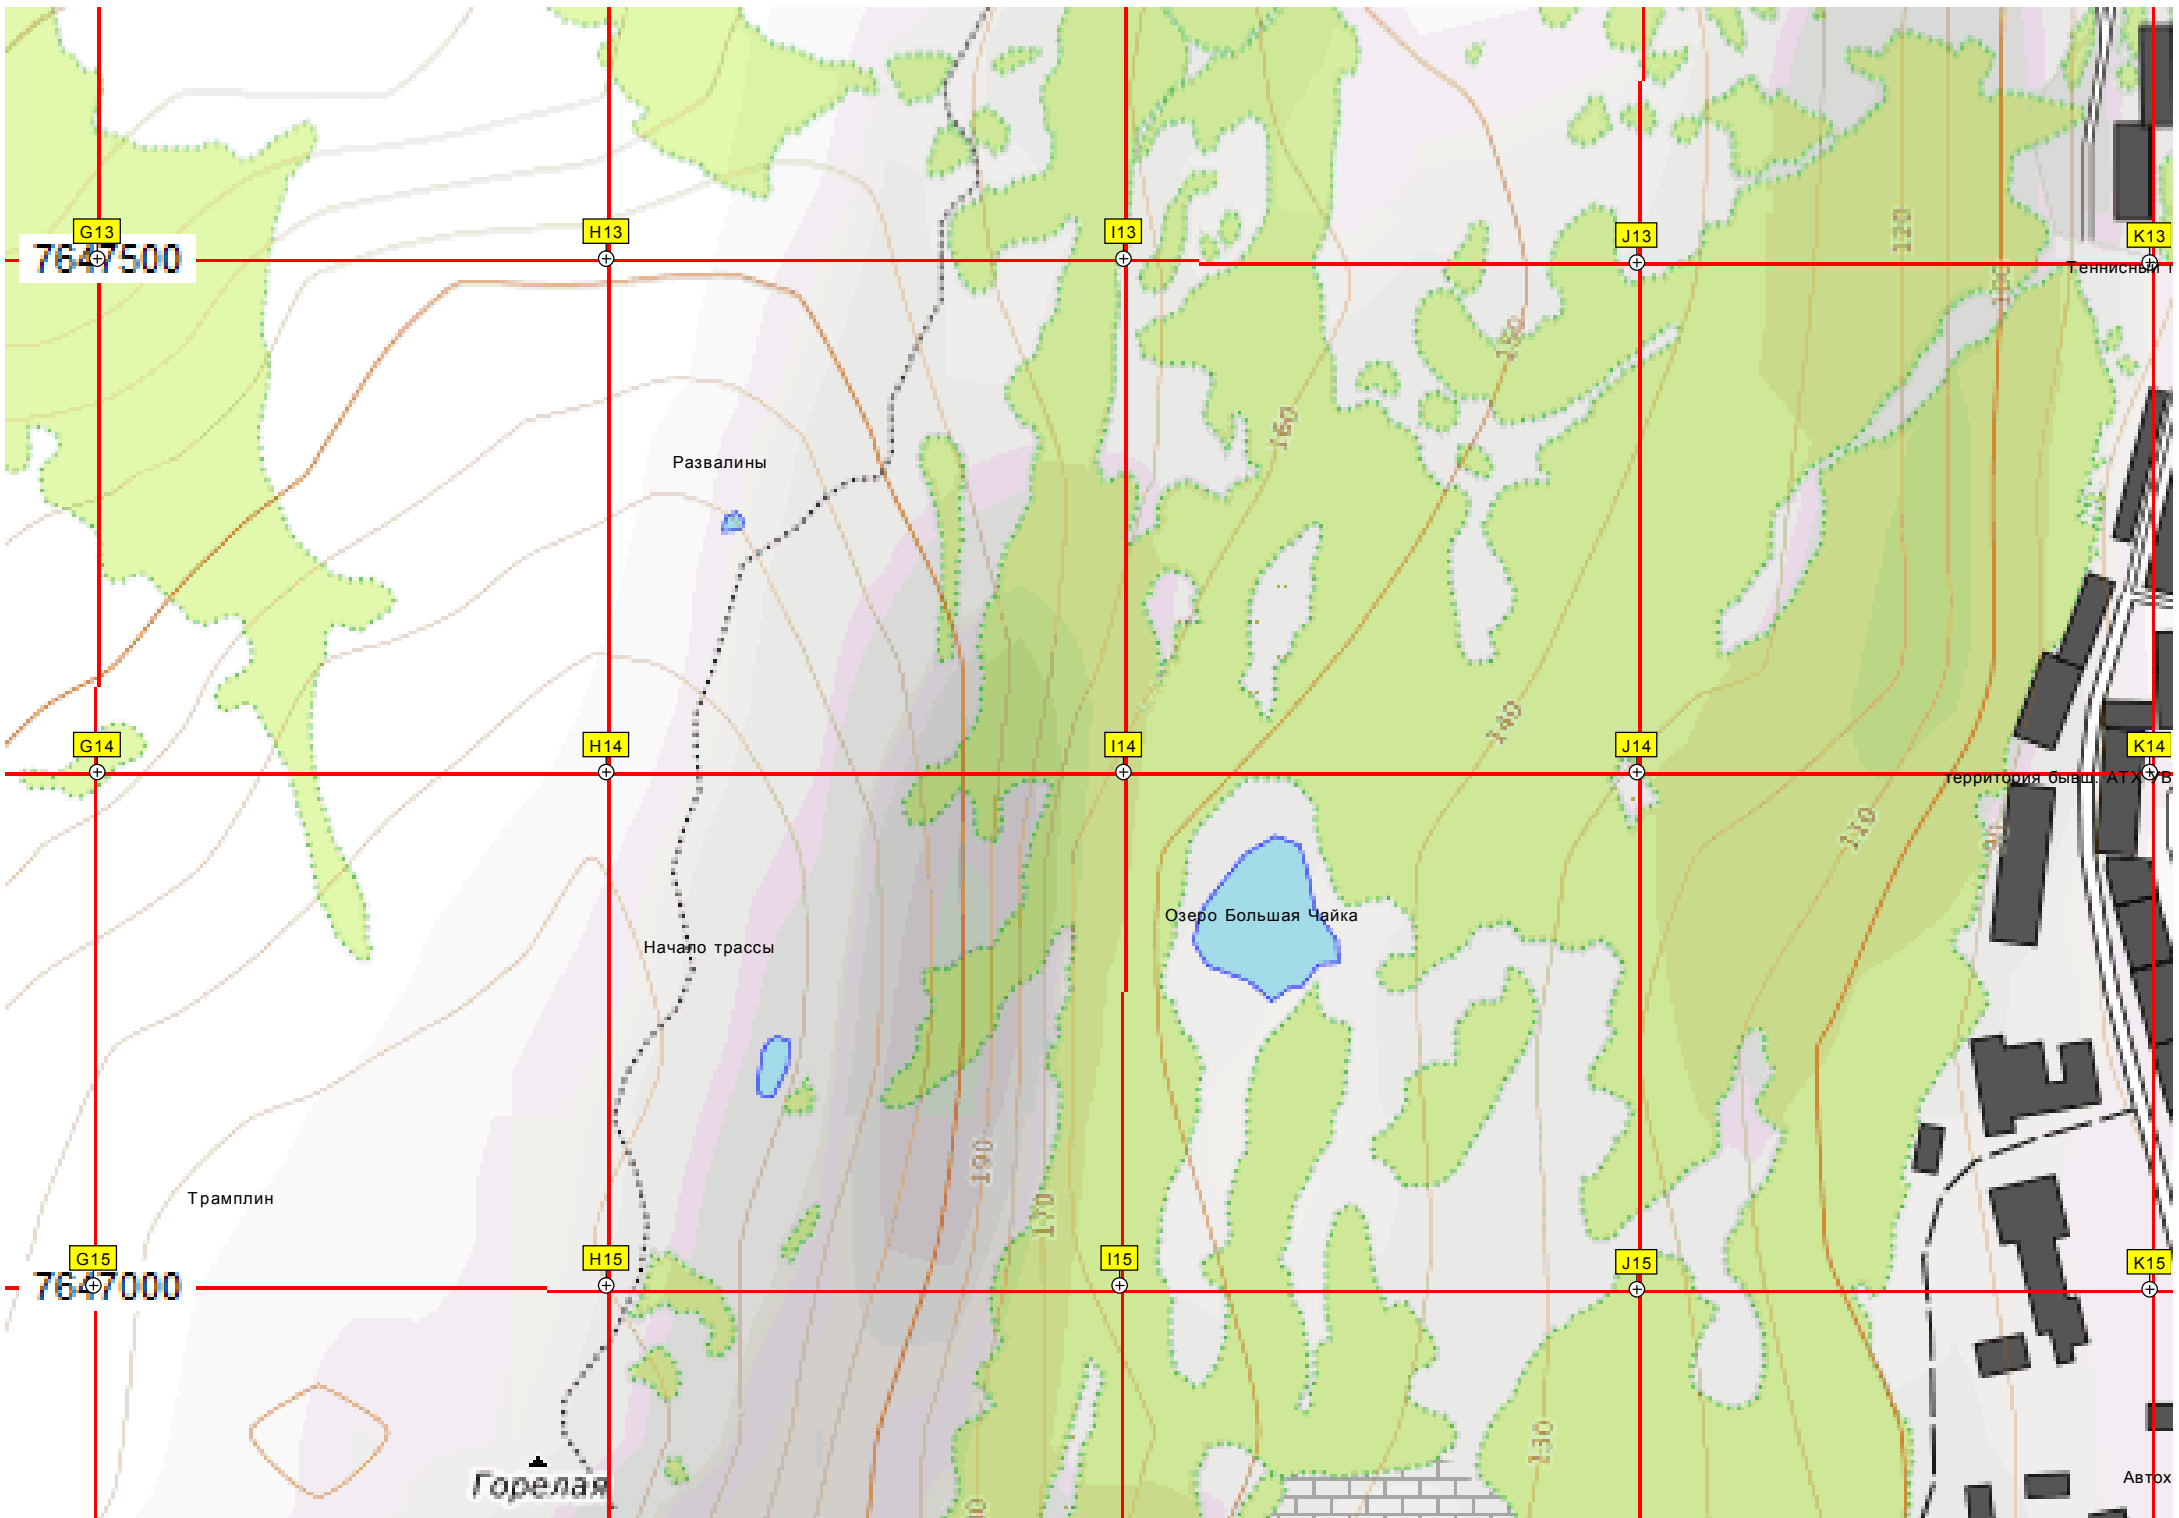

G13
7647500

H13

I13

J13

K13

G14

H14

I14

J14

K14

G15
7647000

H15

I15

J15

K15

Развалины

Начало трассы

Трамплин

Горелая

Озеро Большая Чайка

территория бывшего АТЗ

Автох