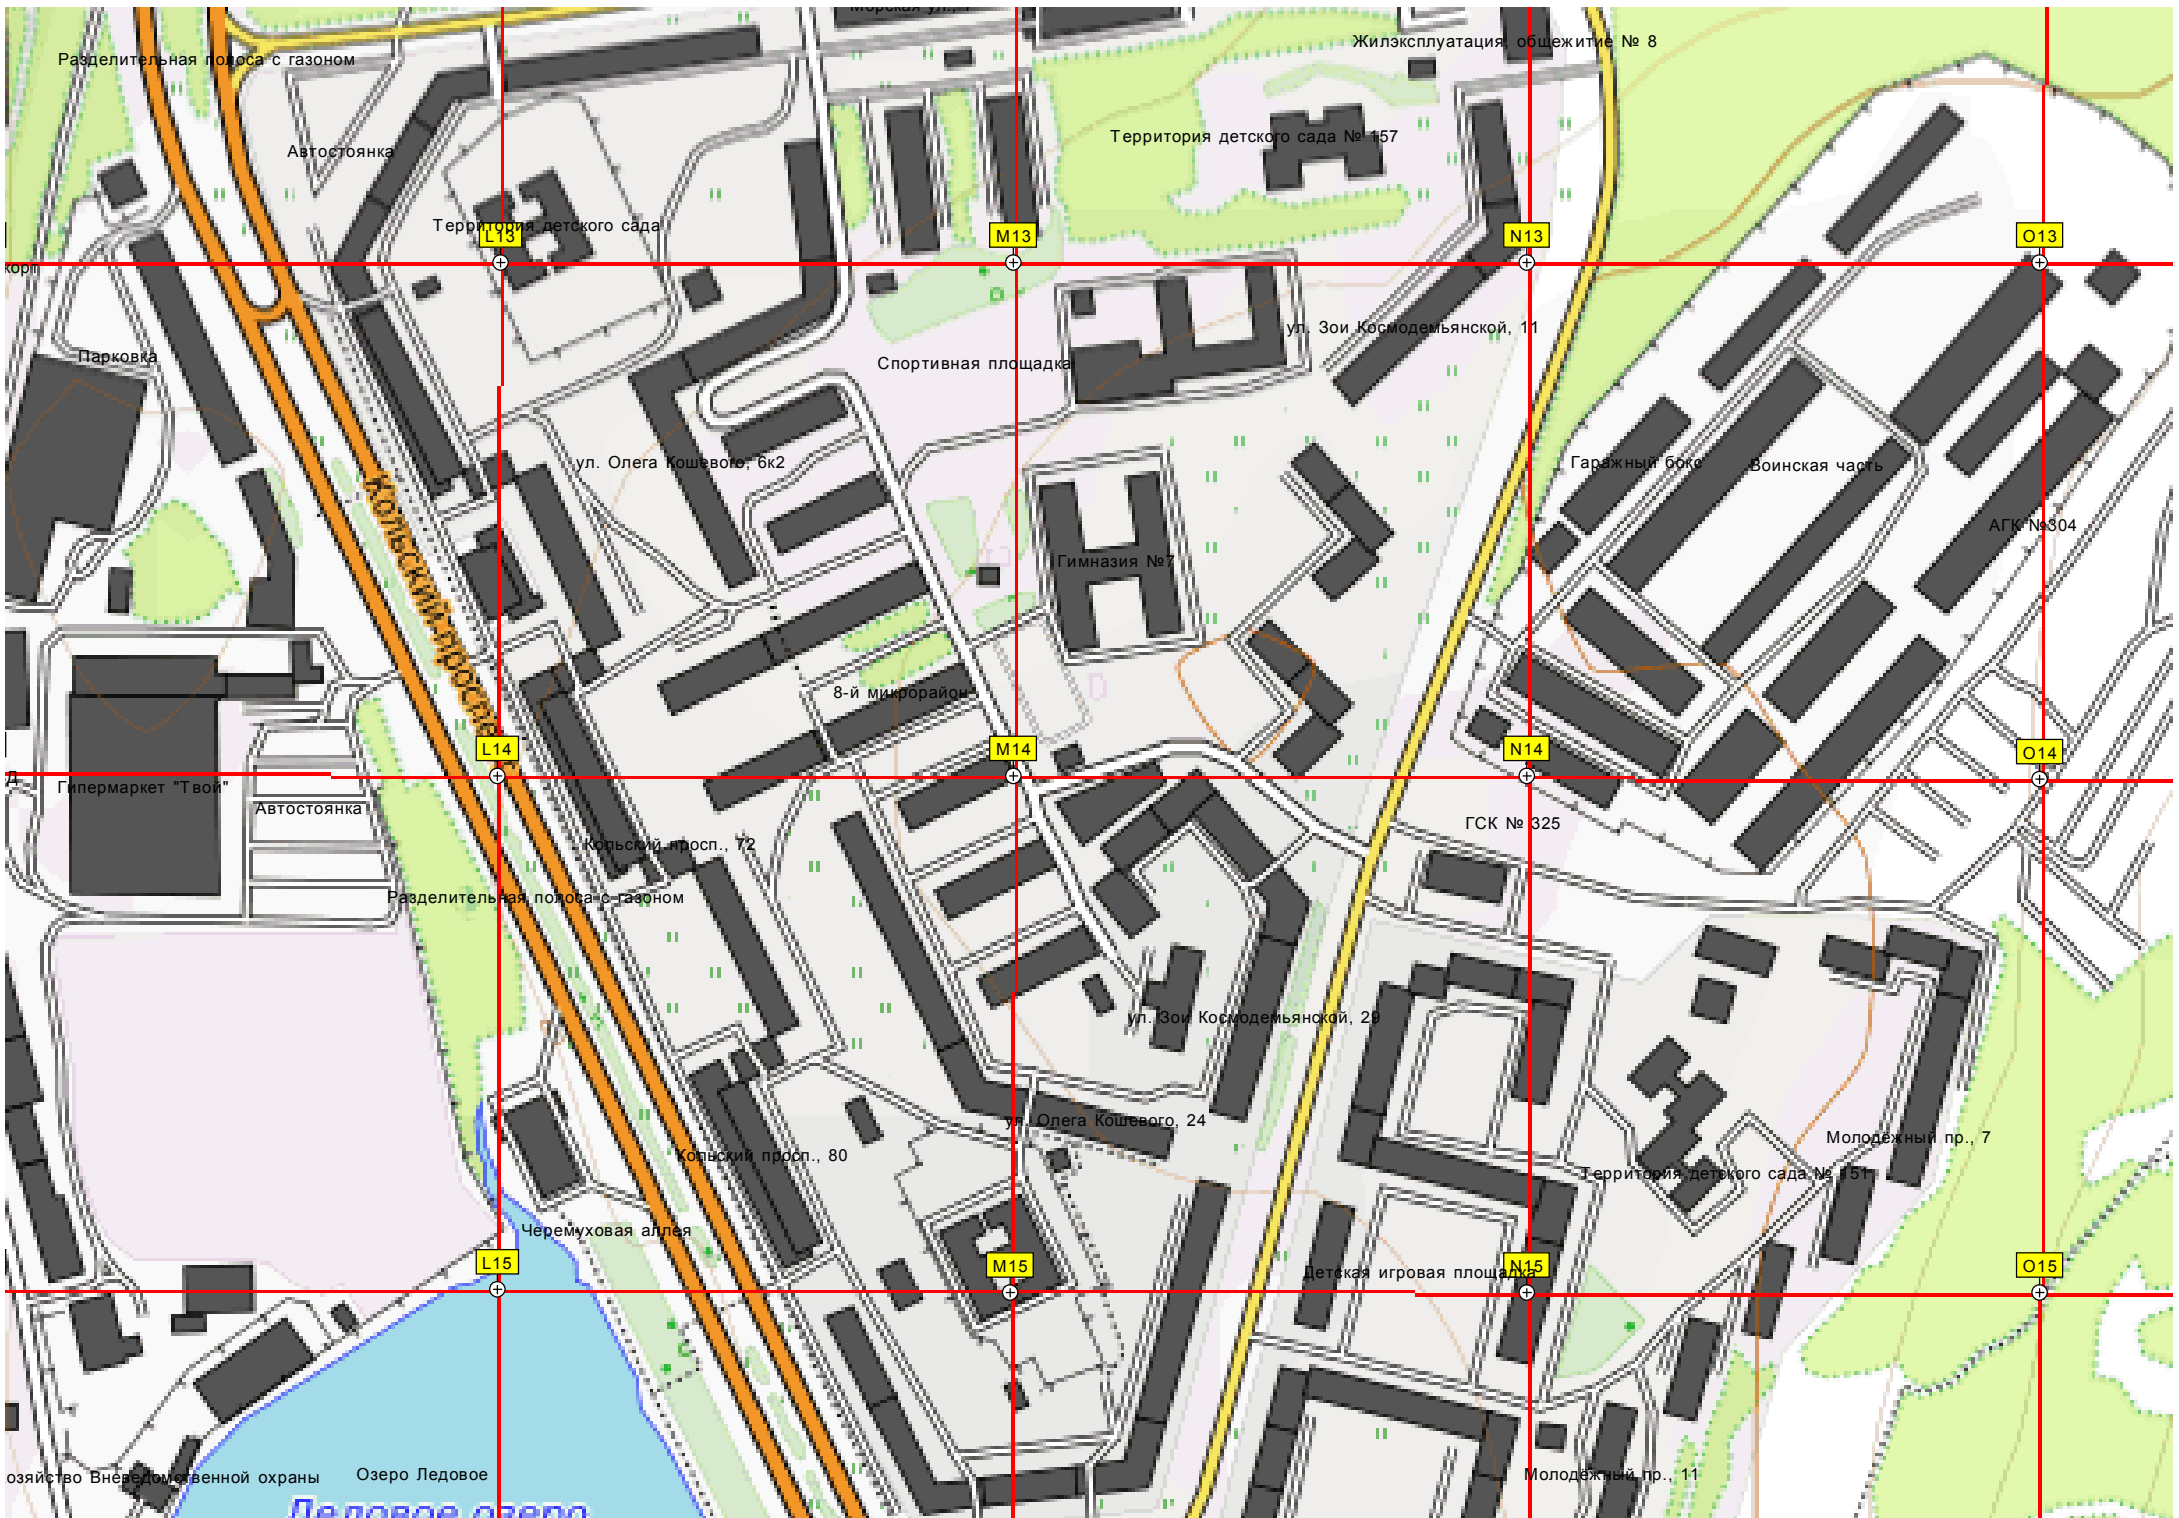

Разделительная полоса с газоном

Автостоянка

Территория детского сада

Парковка

ул. Олега Кошевого, 6к2

Спортивная площадка

ул. Зои Космодемьянской, 11

Гаражный блок

Воинская часть

АГК № 804

Гипермаркет "Твой"

Автостоянка

Кольский просп., 72

Разделительная полоса с газоном

8-й микрорайон

ГСК № 325

ул. Зои Космодемьянской, 28

ул. Олега Кошевого, 24

Кольский просп., 80

Молодежный пр., 7

Черемуховая аллея

Территория детского сада № 157

оязство Внредотделенной охраны

Озеро Ледовое

Ледовое озеро

Молодежный пр., 11