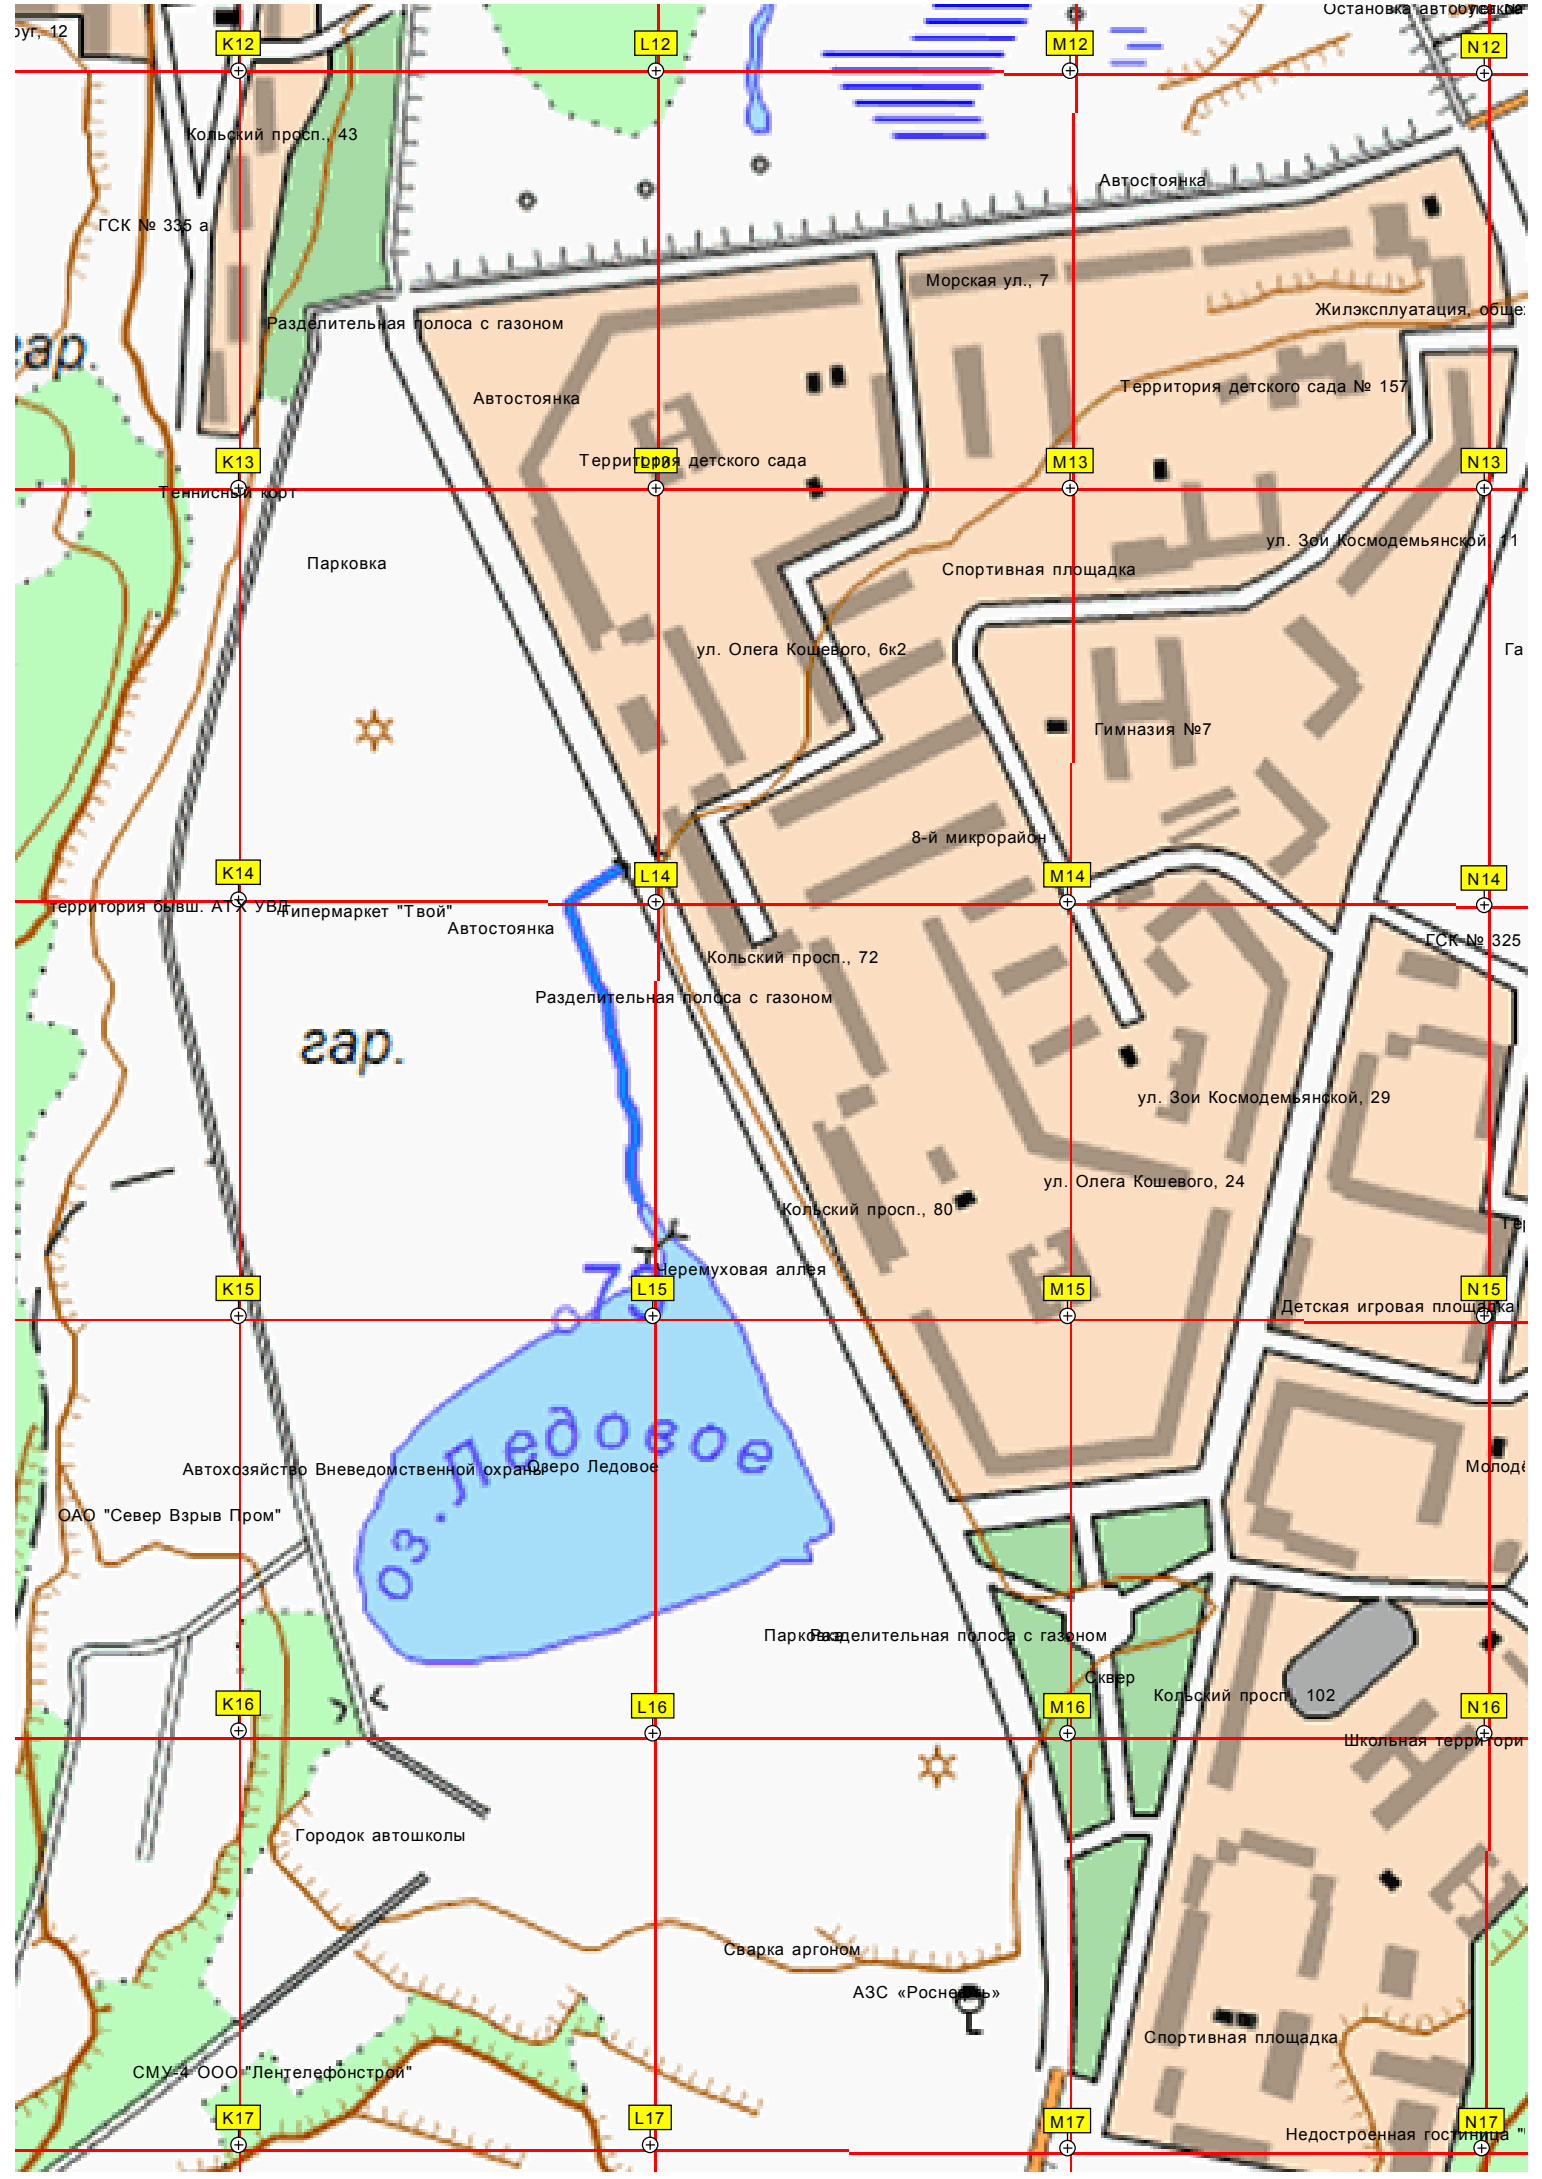

г. Горелая

сар.

Озеро Большая Чайка

Трамплин

Начало трассы

Метеостанция

Карьер за Ледовым озером

ул. 12