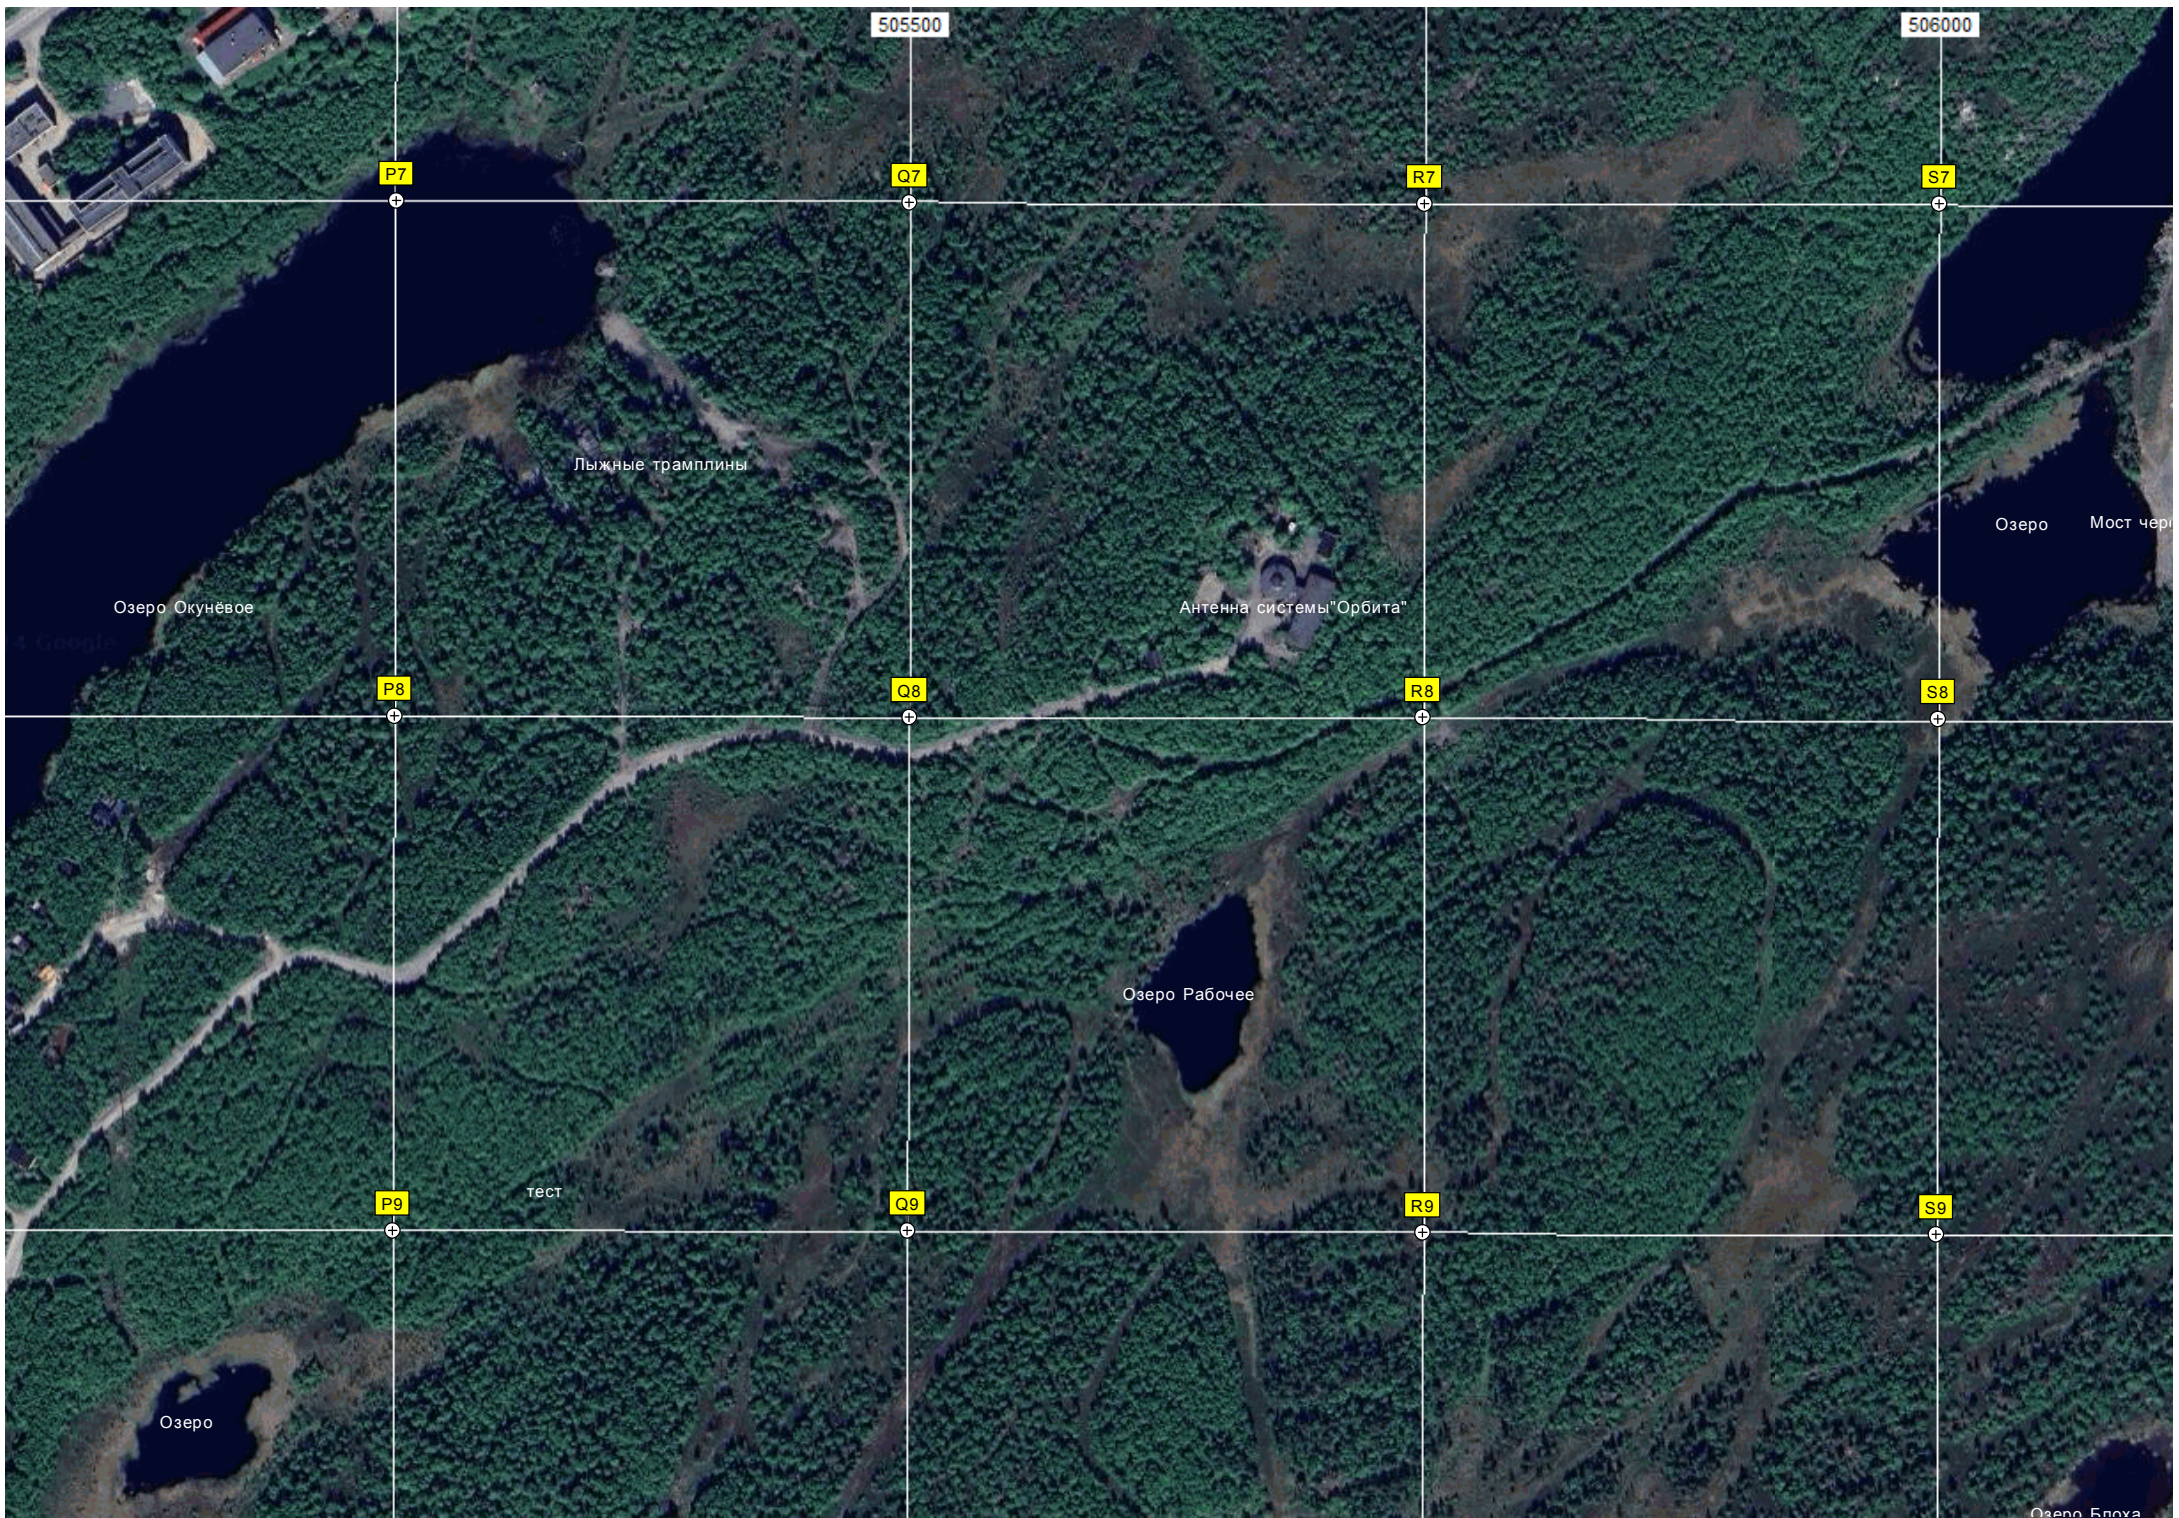

505500

506000

P7

Q7

R7

S7

Лыжные трамплины

Озеро Окунёвое

Антенна системы "Орбита"

Озеро Мост чер...

P8

Q8

R8

S8

Озеро Рабочее

P9

Q9

R9

S9

тест

Озеро

Озеро Блоха