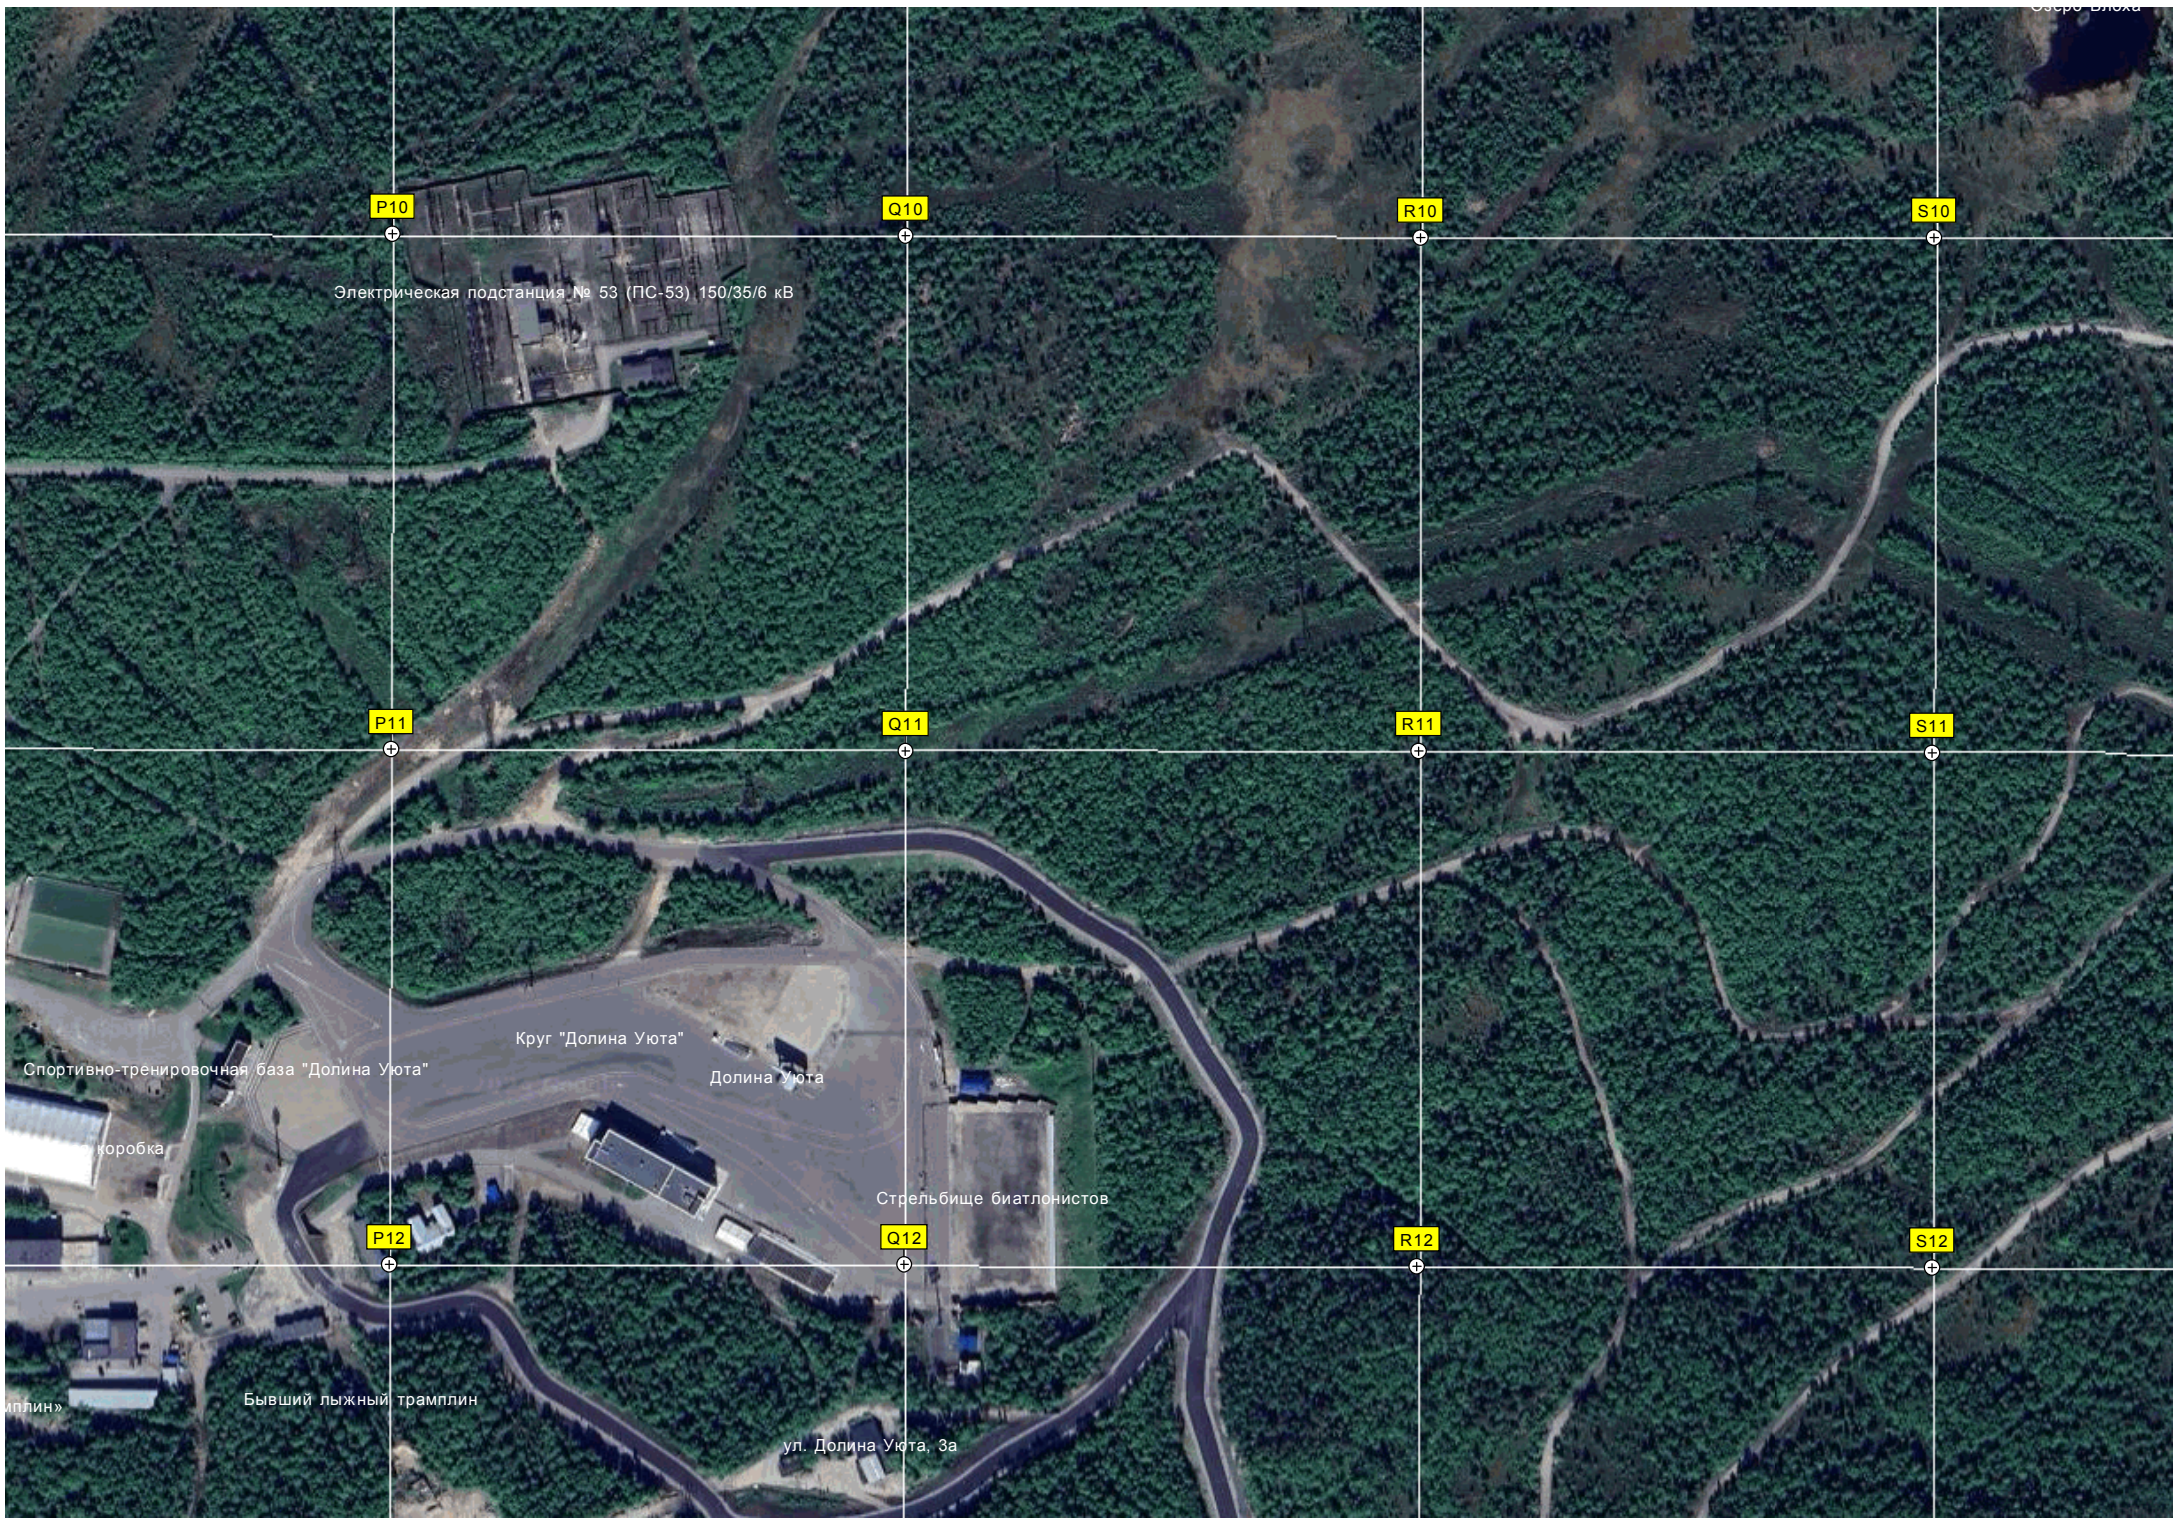

P10

Q10

R10

S10

Электрическая подстанция № 53 (ПС-53) 150/35/6 кВ

P11

Q11

R11

S11

Круг "Долина Уюта"

Спортивно-тренировочная база "Долина Уюта"

Долина Уюта

коробка

Стрельбище биатлонистов

P12

Q12

R12

S12

Бывший лыжный трамплин

ул. Долина Уюта, 3а

«Трамплин»