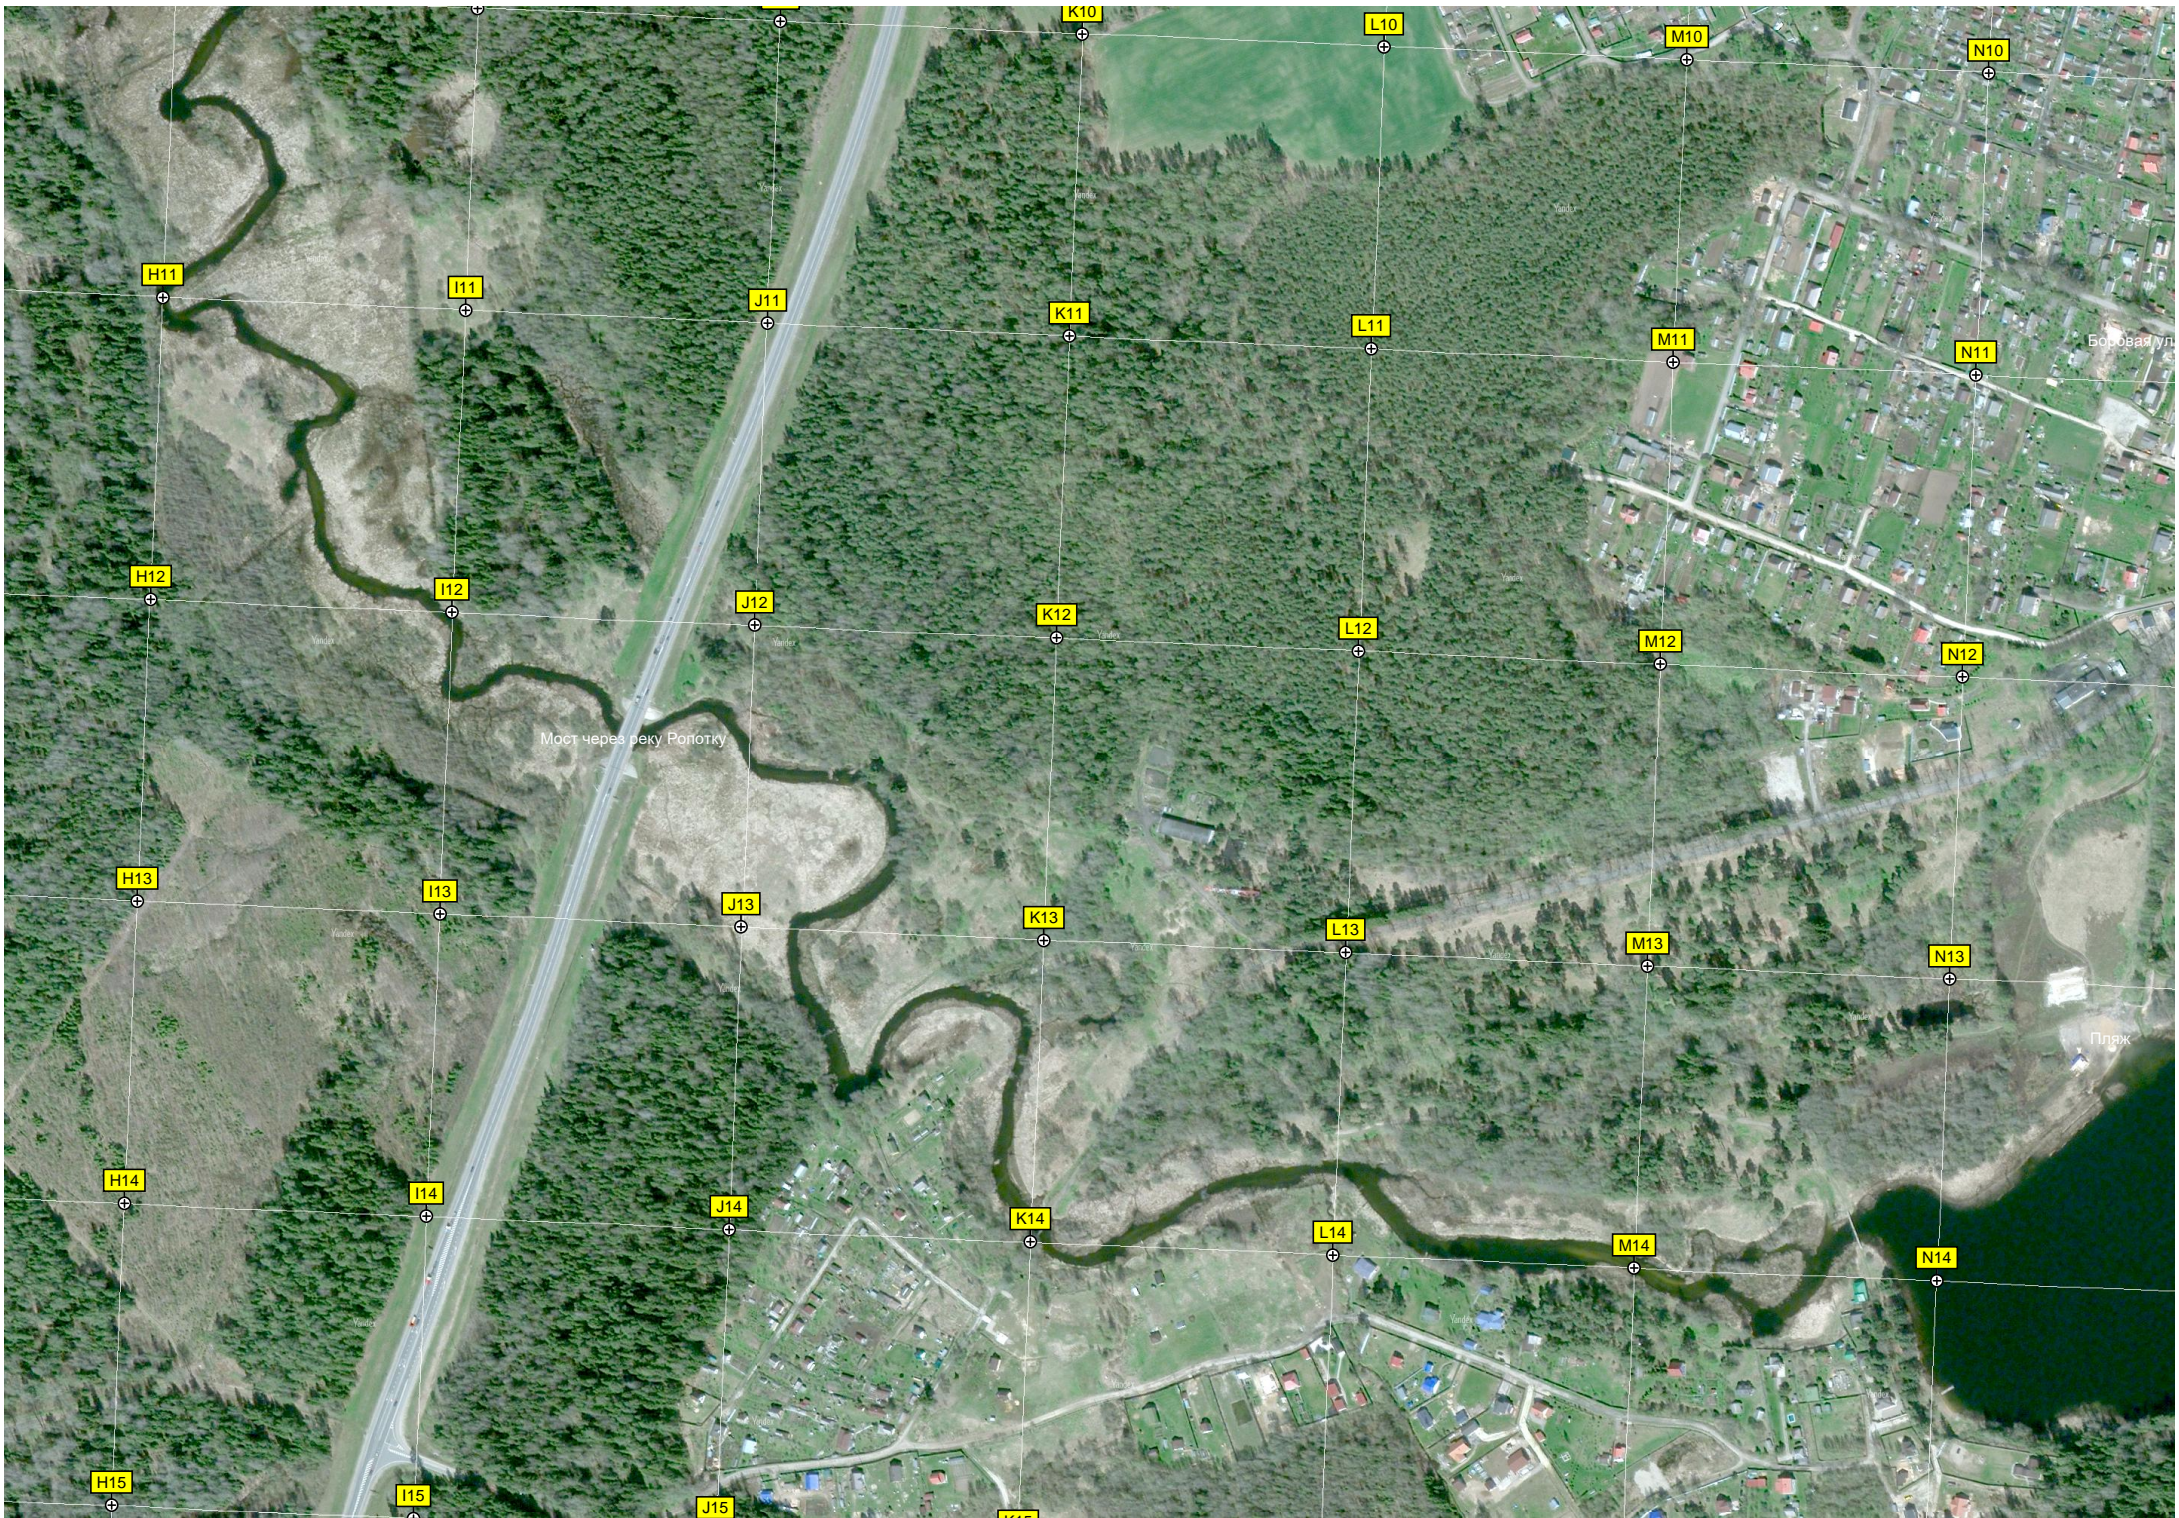

150-й километр автодороги Санкт-Петербург - Псков - Невель (Р-23) (394)

H1

I1

J1

K1

L1

M1

N1

Мост через реку Ролотку

Боровая ул

Пляж