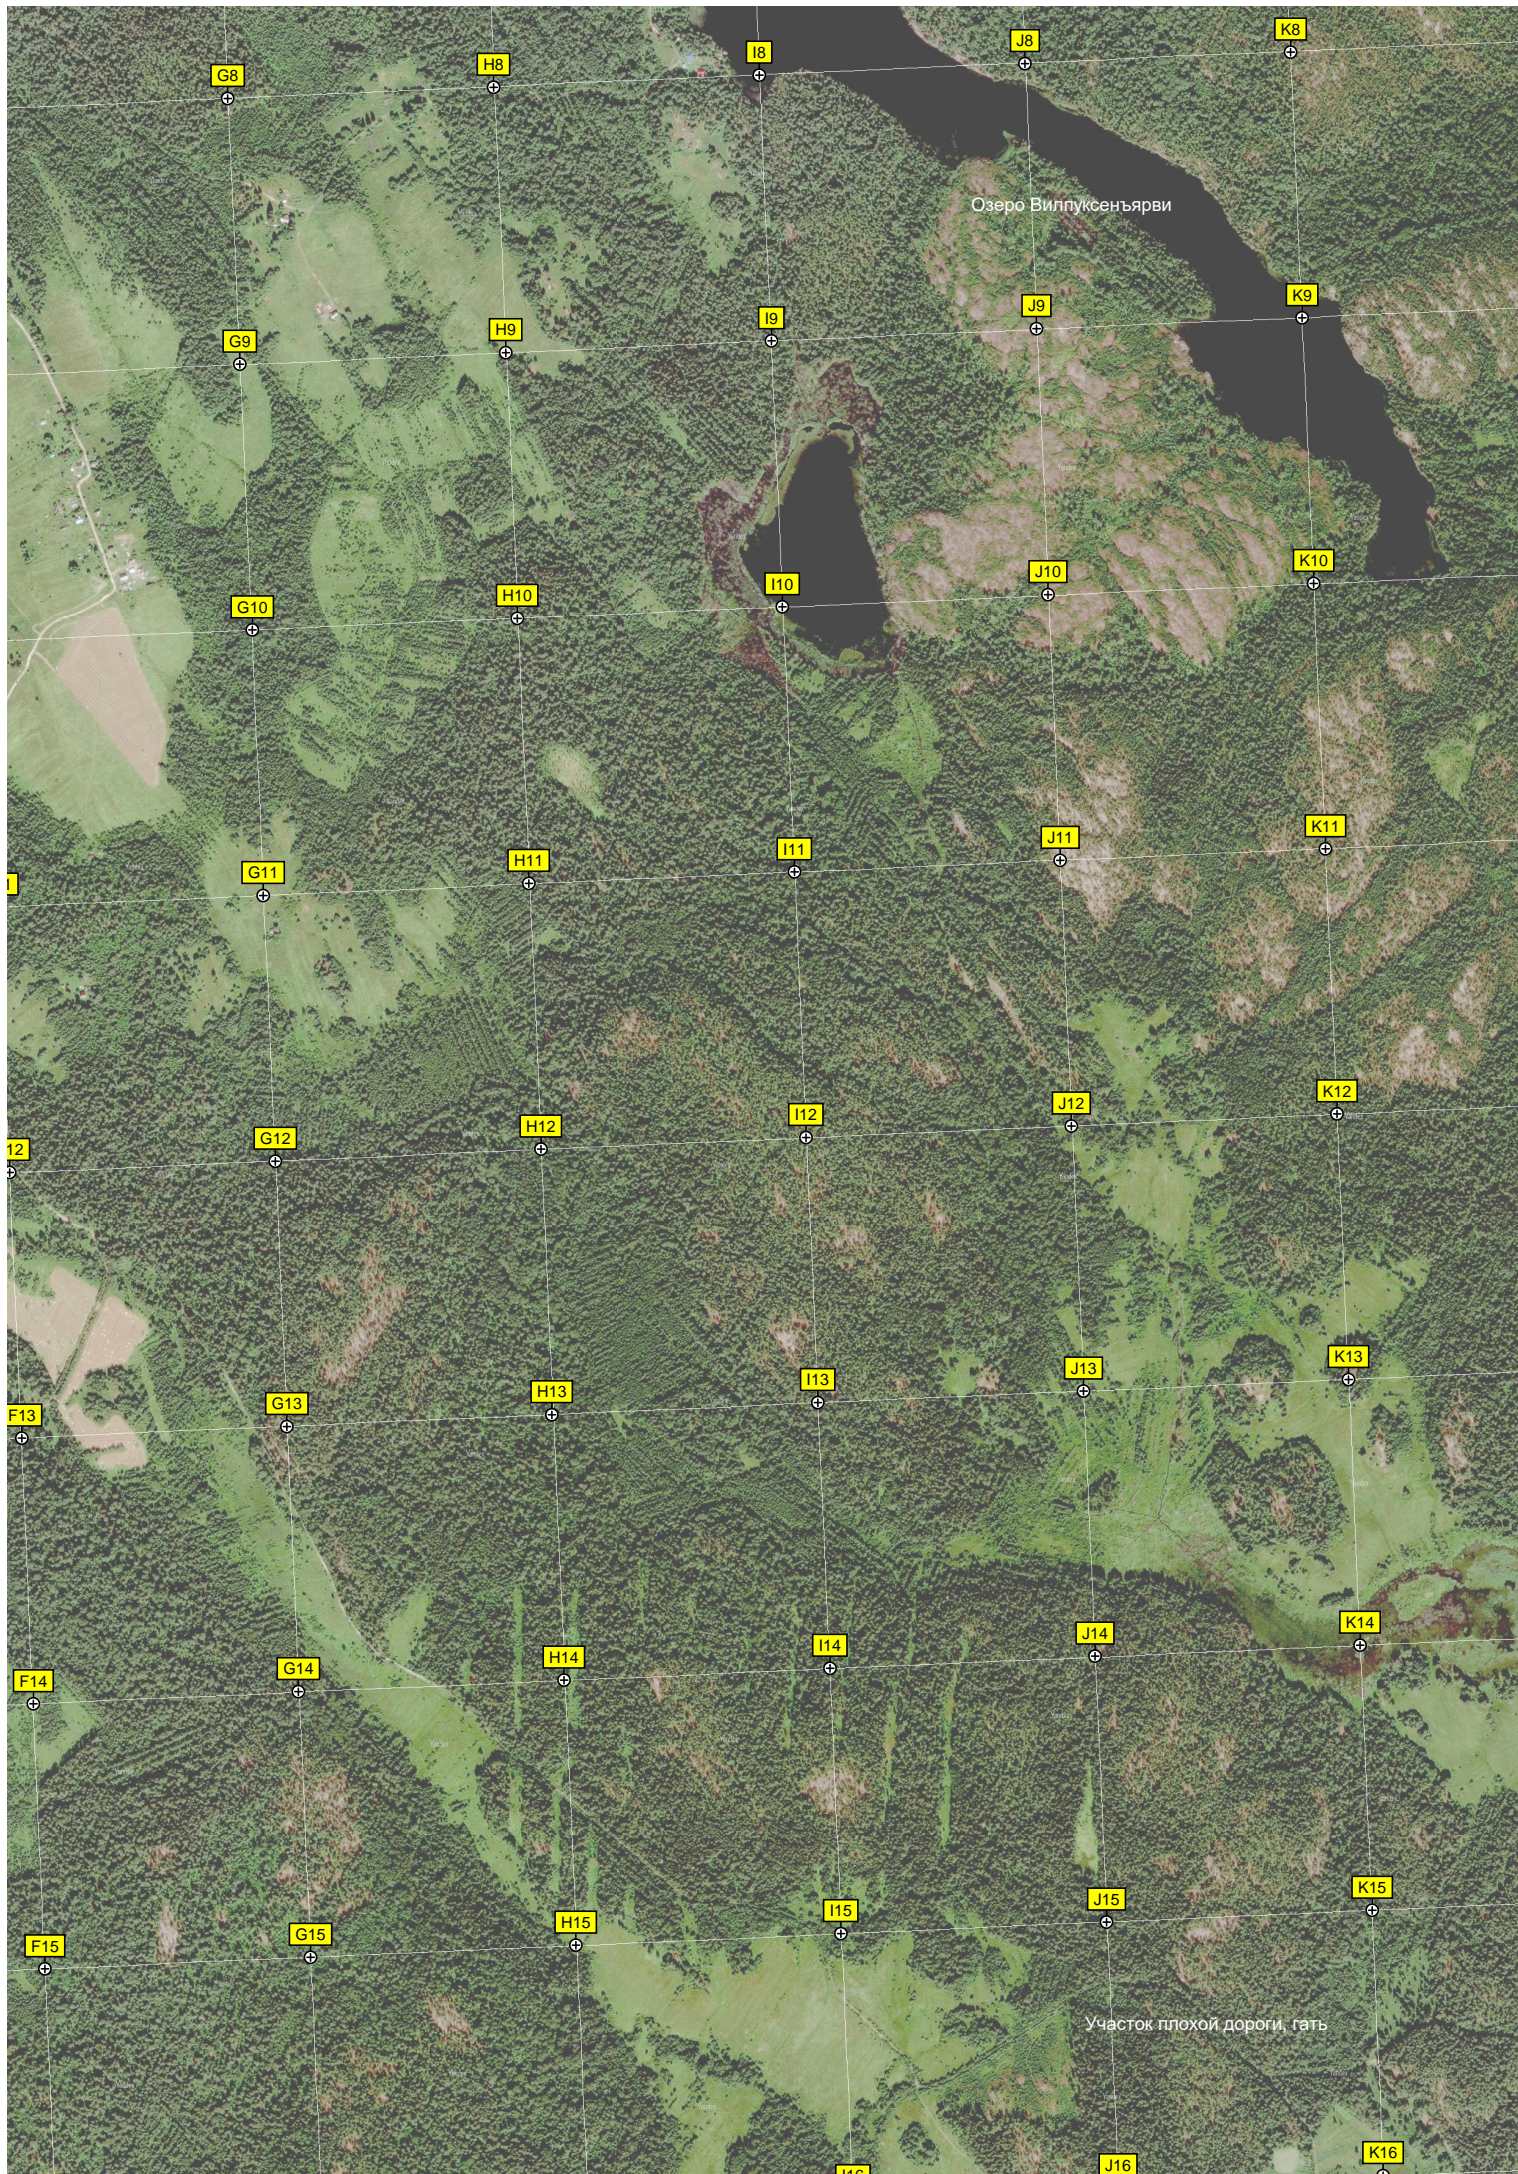

Oilahutor

Dachka on Ladoga

Вот участок

Гора Сурвара

Парковка

Усадьба Шепелёвка

База отдыха «Дальний берег»

Белые Росы

Участок выращивания

Острова Мунатсунаарет

Участок выращивания

Участок выращивания

Пролив Куусатсалми

Полуостров Питкяниemi

Залив Юлихаутойнлахти

R17

S17

T17

U17

V17

Остров

Табличка погибшему туристу

R18

S18

T18

U18

V18

Остров Кьерлуото

Мыс Акканиemi

R19

S19

T19