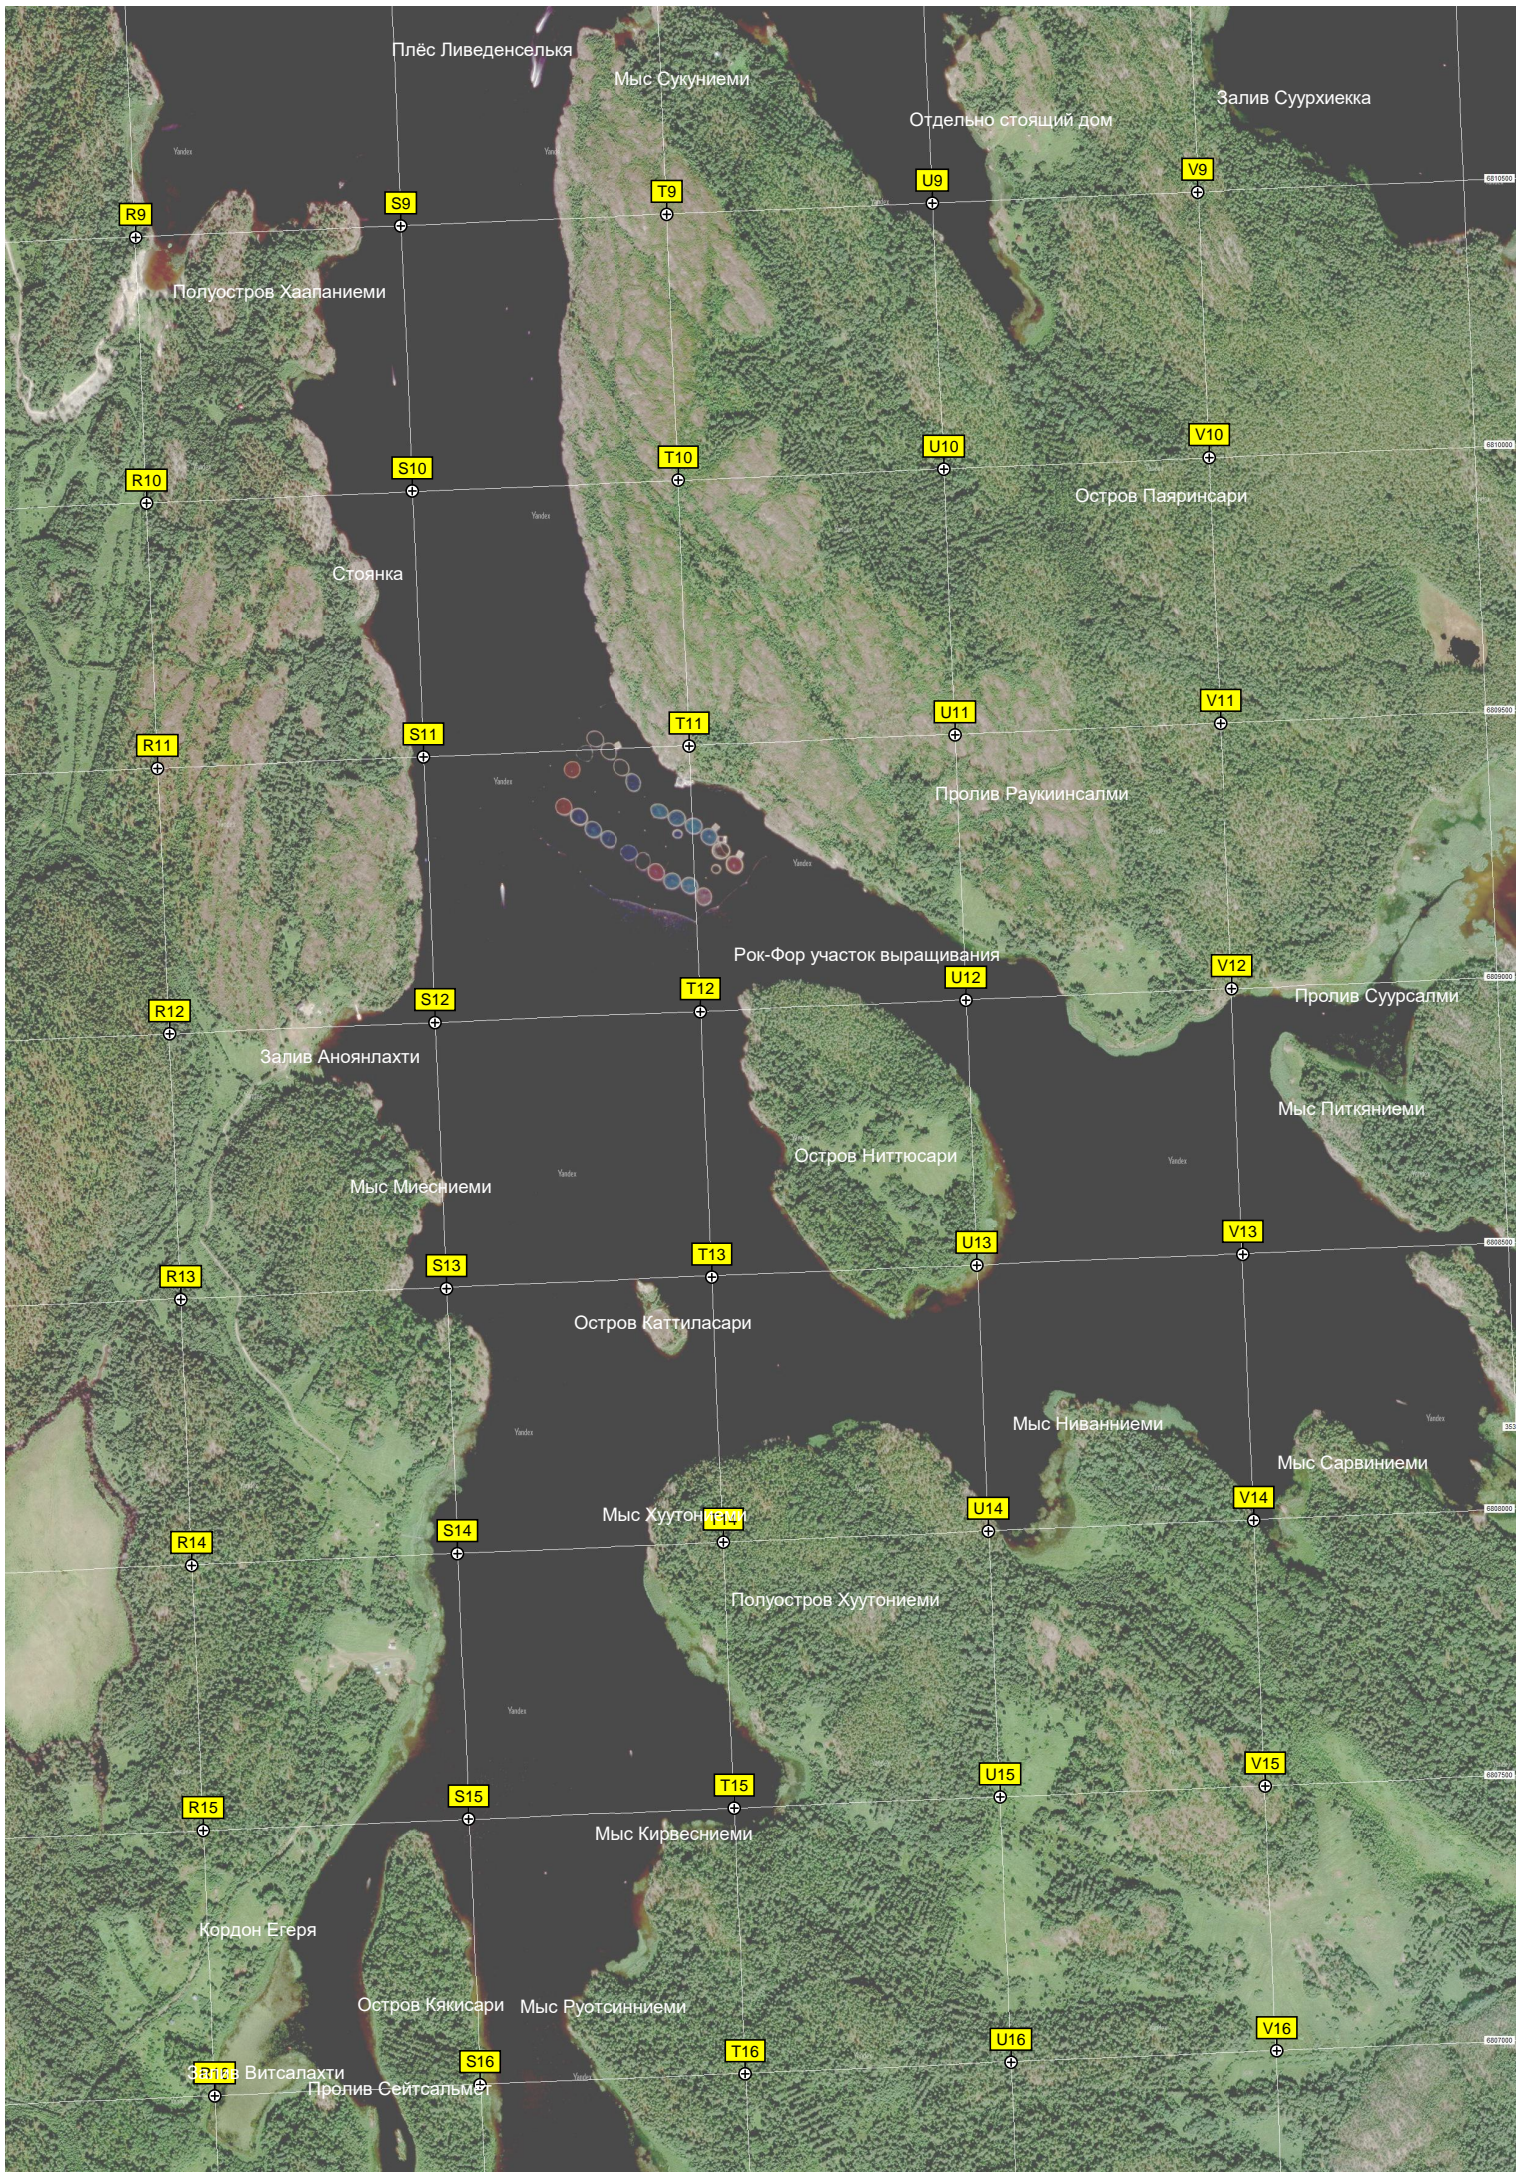

Oilahutor

Dachka on Ladoga

Вот участок

Гора Сурвара

Парковка

Усадьба Шепелёвка

База отдыха «Дальний берег»

Белые Росы

Участок выращивания

Острова Мунатсунаарет

Участок выращивания

Участок выращивания

Пролив Куусатсалми

Полуостров Питкяниemi

Залив Юлихаутойнлахти

R17

S17

T17

U17

V17

Остров

Табличка погибшему туристу

R18

S18

T18

U18

V18

Остров Кьерлуото

Мыс Акканиemi

R19

S19

T19