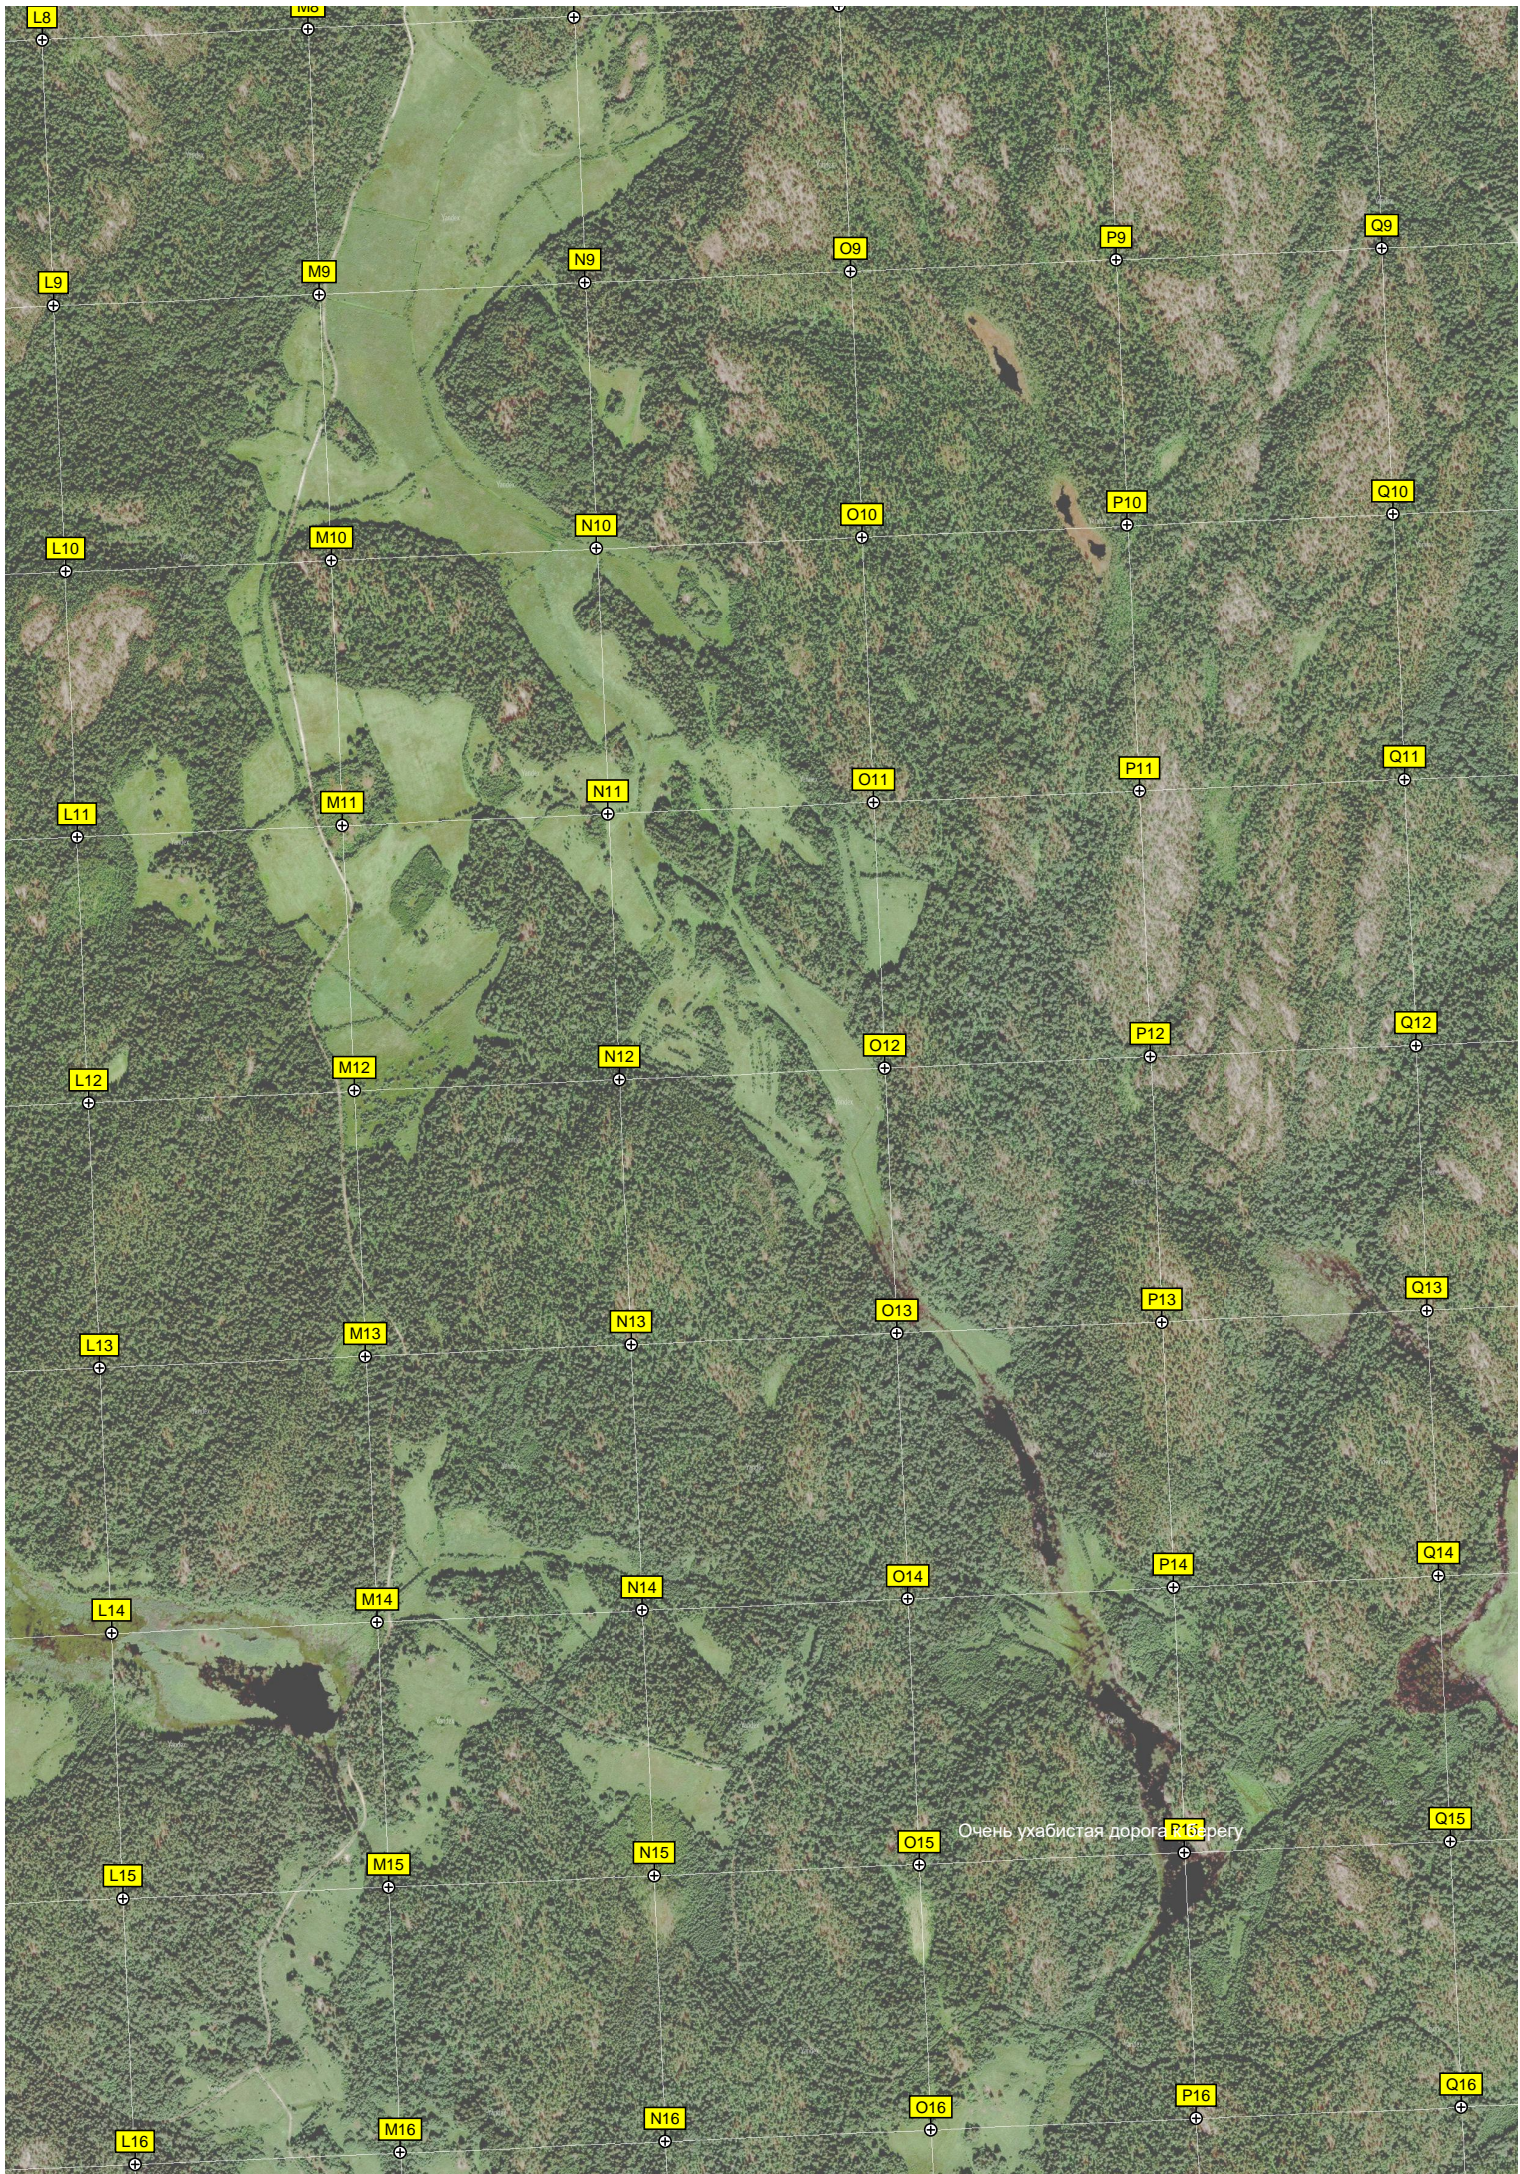

Oilahutor

Dachka on Ladoga

Вот участок

Гора Сурвара

Парковка

Усадьба Шепелёвка

База отдыха «Дальний берег»

Белые Росы

Участок выращивания

Острова Мунатсунаарет

Участок выращивания

Участок выращивания

Пролив Куусатсалми

Полуостров Питкяниemi

Залив Юлихаутойнлахти

R17

S17

T17

U17

V17

Остров

Табличка погибшему туристу

R18

S18

T18

U18

V18

Остров Кьерлуото

Мыс Акканиemi

R19

S19

T19