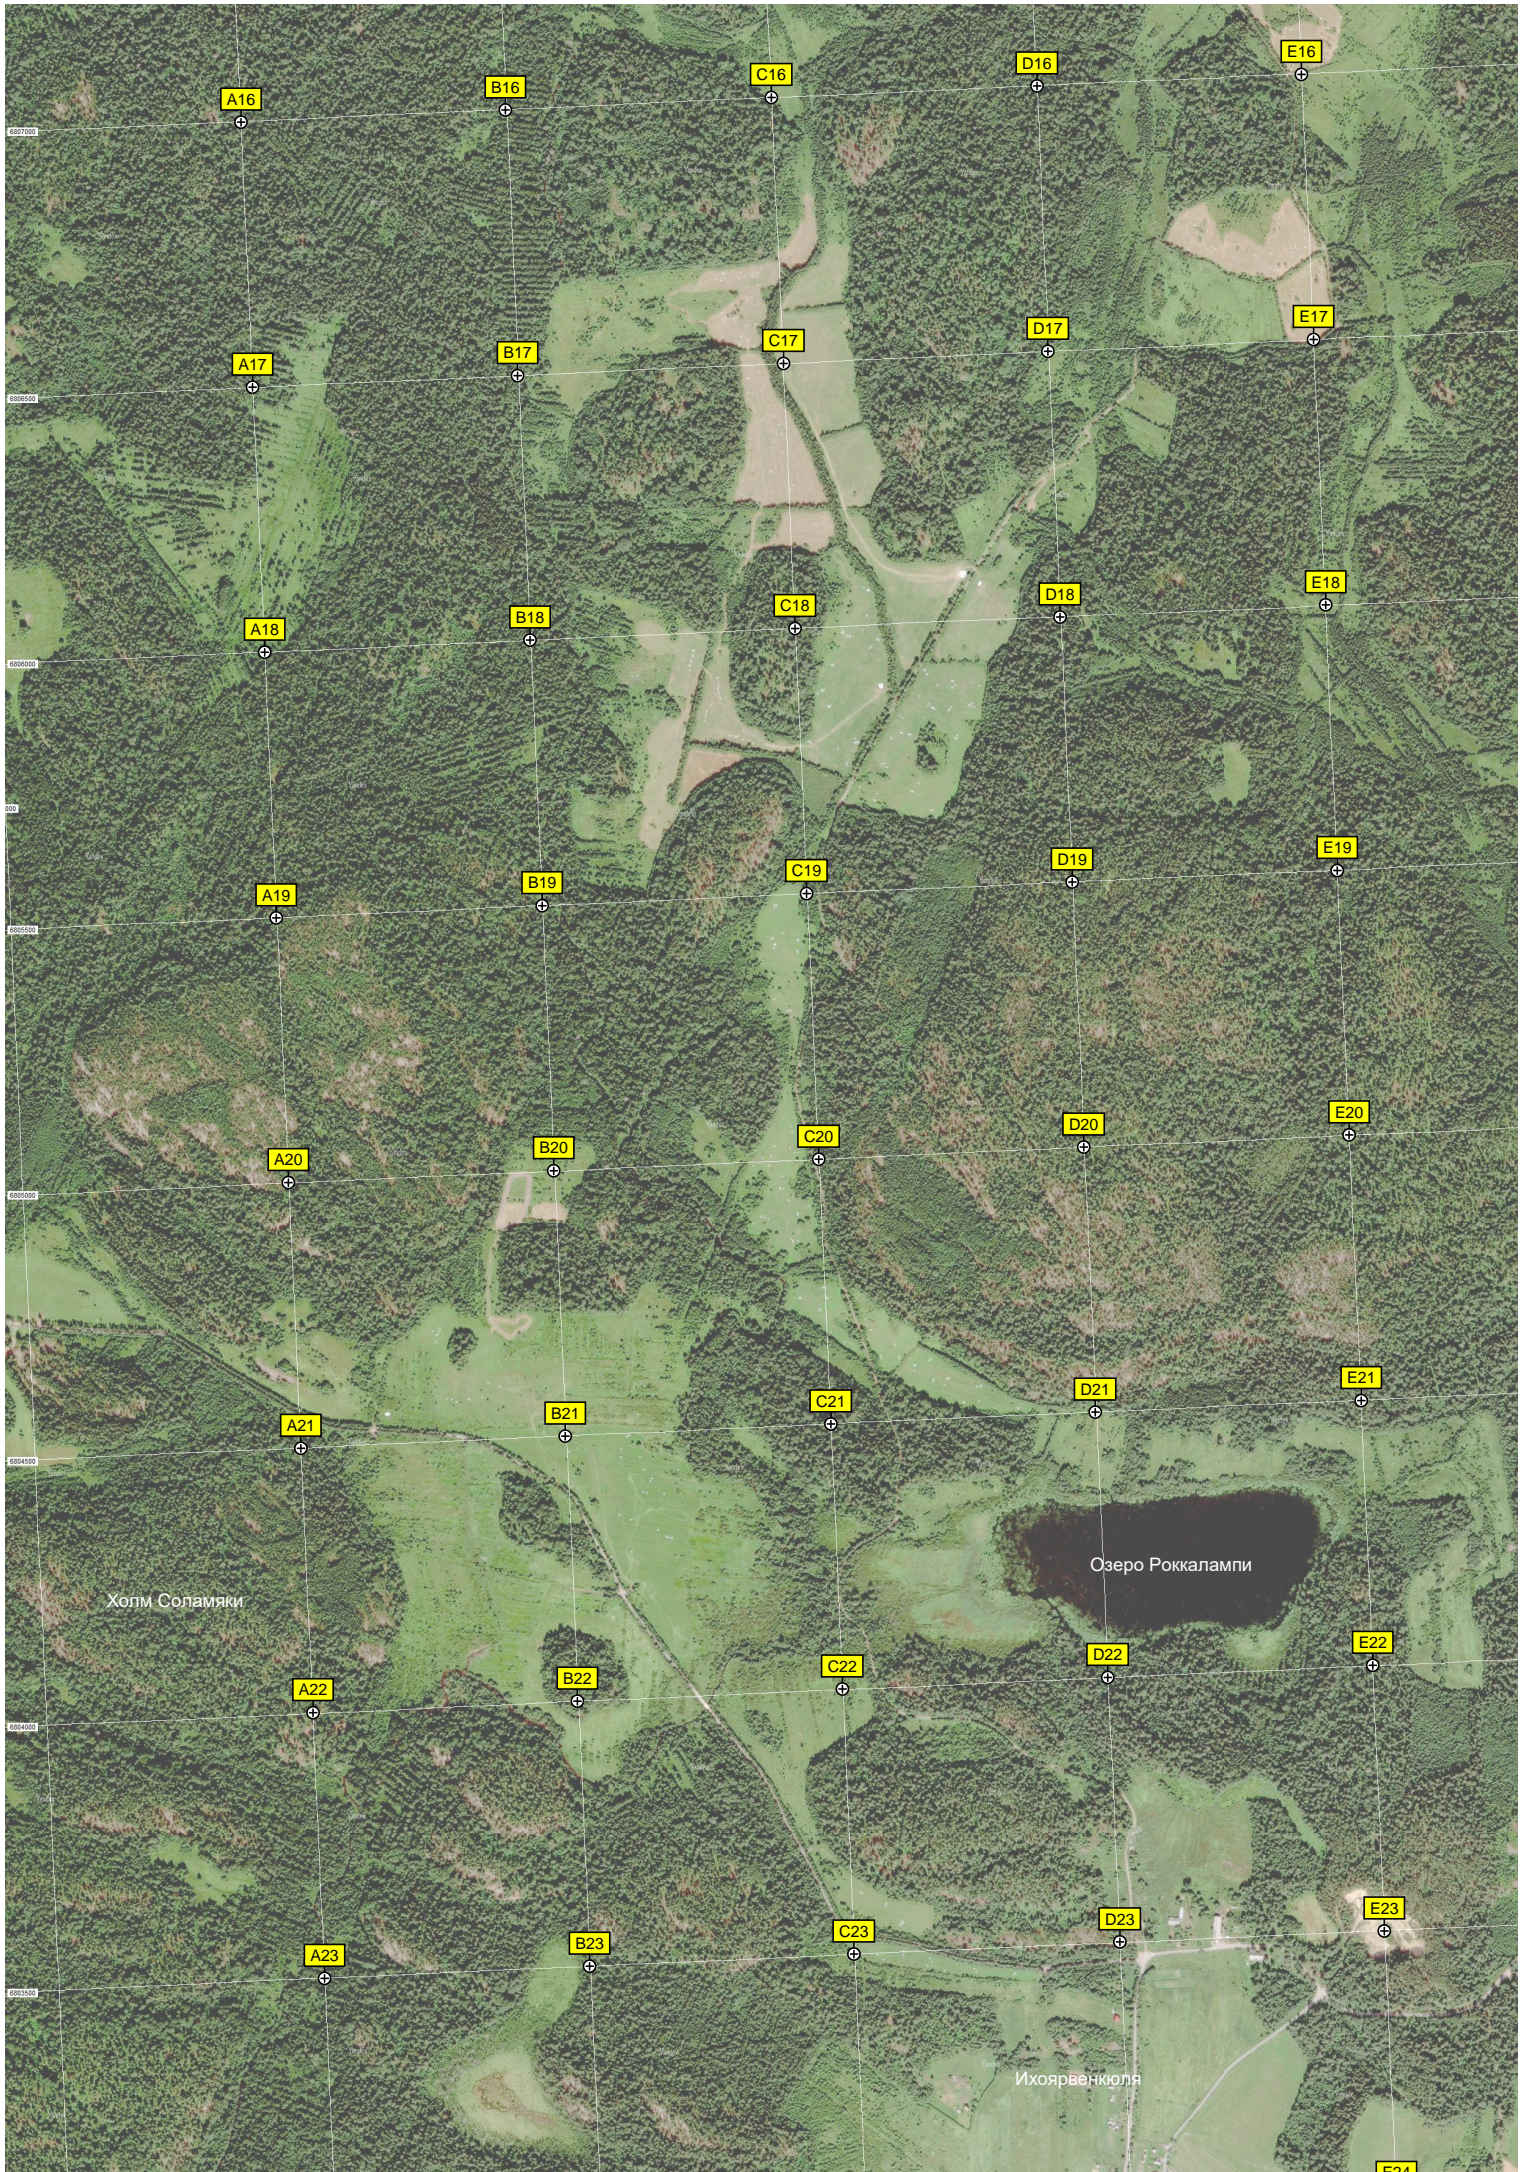

Oilahutor

Dachka on Ladoga

Вот участок

Гора Сурвара

Парковка

Усадьба Шепелёвка

База отдыха «Дальний берег»

Белые Росы

Участок выращивания

Острова Мунатсунаарет

Участок выращивания

Участок выращивания

Пролив Куусатсалми

Полуостров Питкяниemi

Залив Юлихаутойнлахти

R17

S17

T17

U17

V17

Остров

Табличка погибшему туристу

R18

S18

T18

U18

V18

Остров Кьерлуото

Мыс Акканиemi

R19

S19

T19