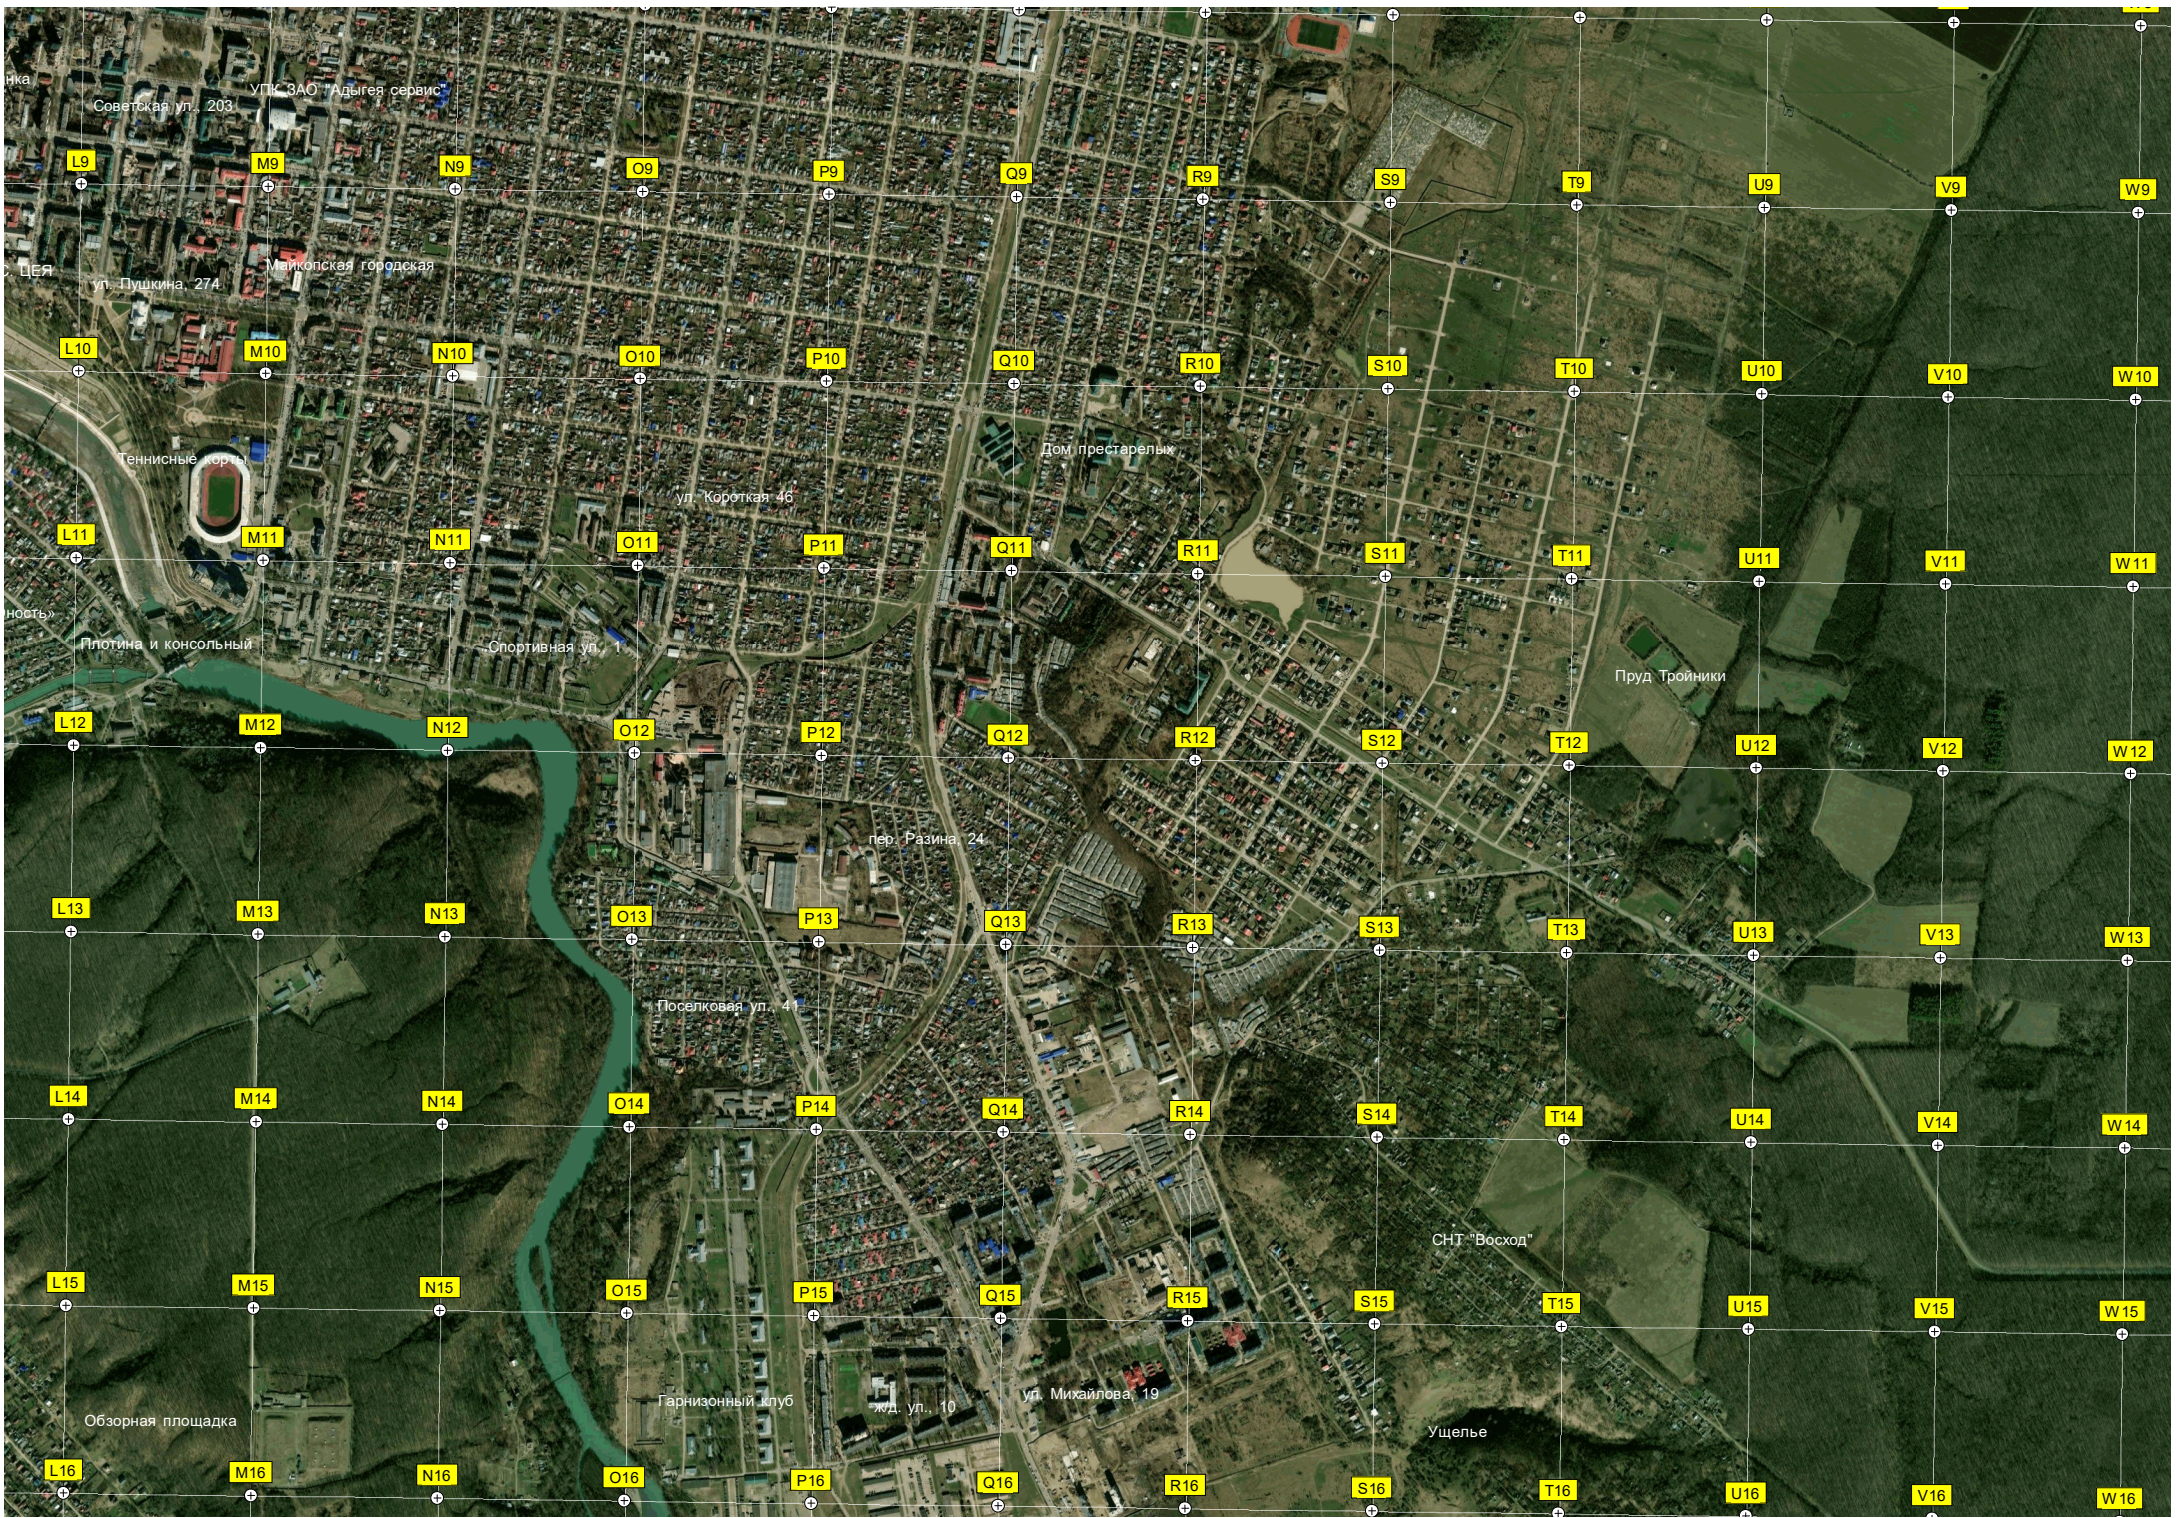

Концертный зал "Нальмас"

Старое кладбище

Краснооктябрьская ул. 46

Краснооктябрьская ул. 34

Автомойка

Стела на месте Майкопского

Заброшенное здание пожарной

Сторожевая вышка