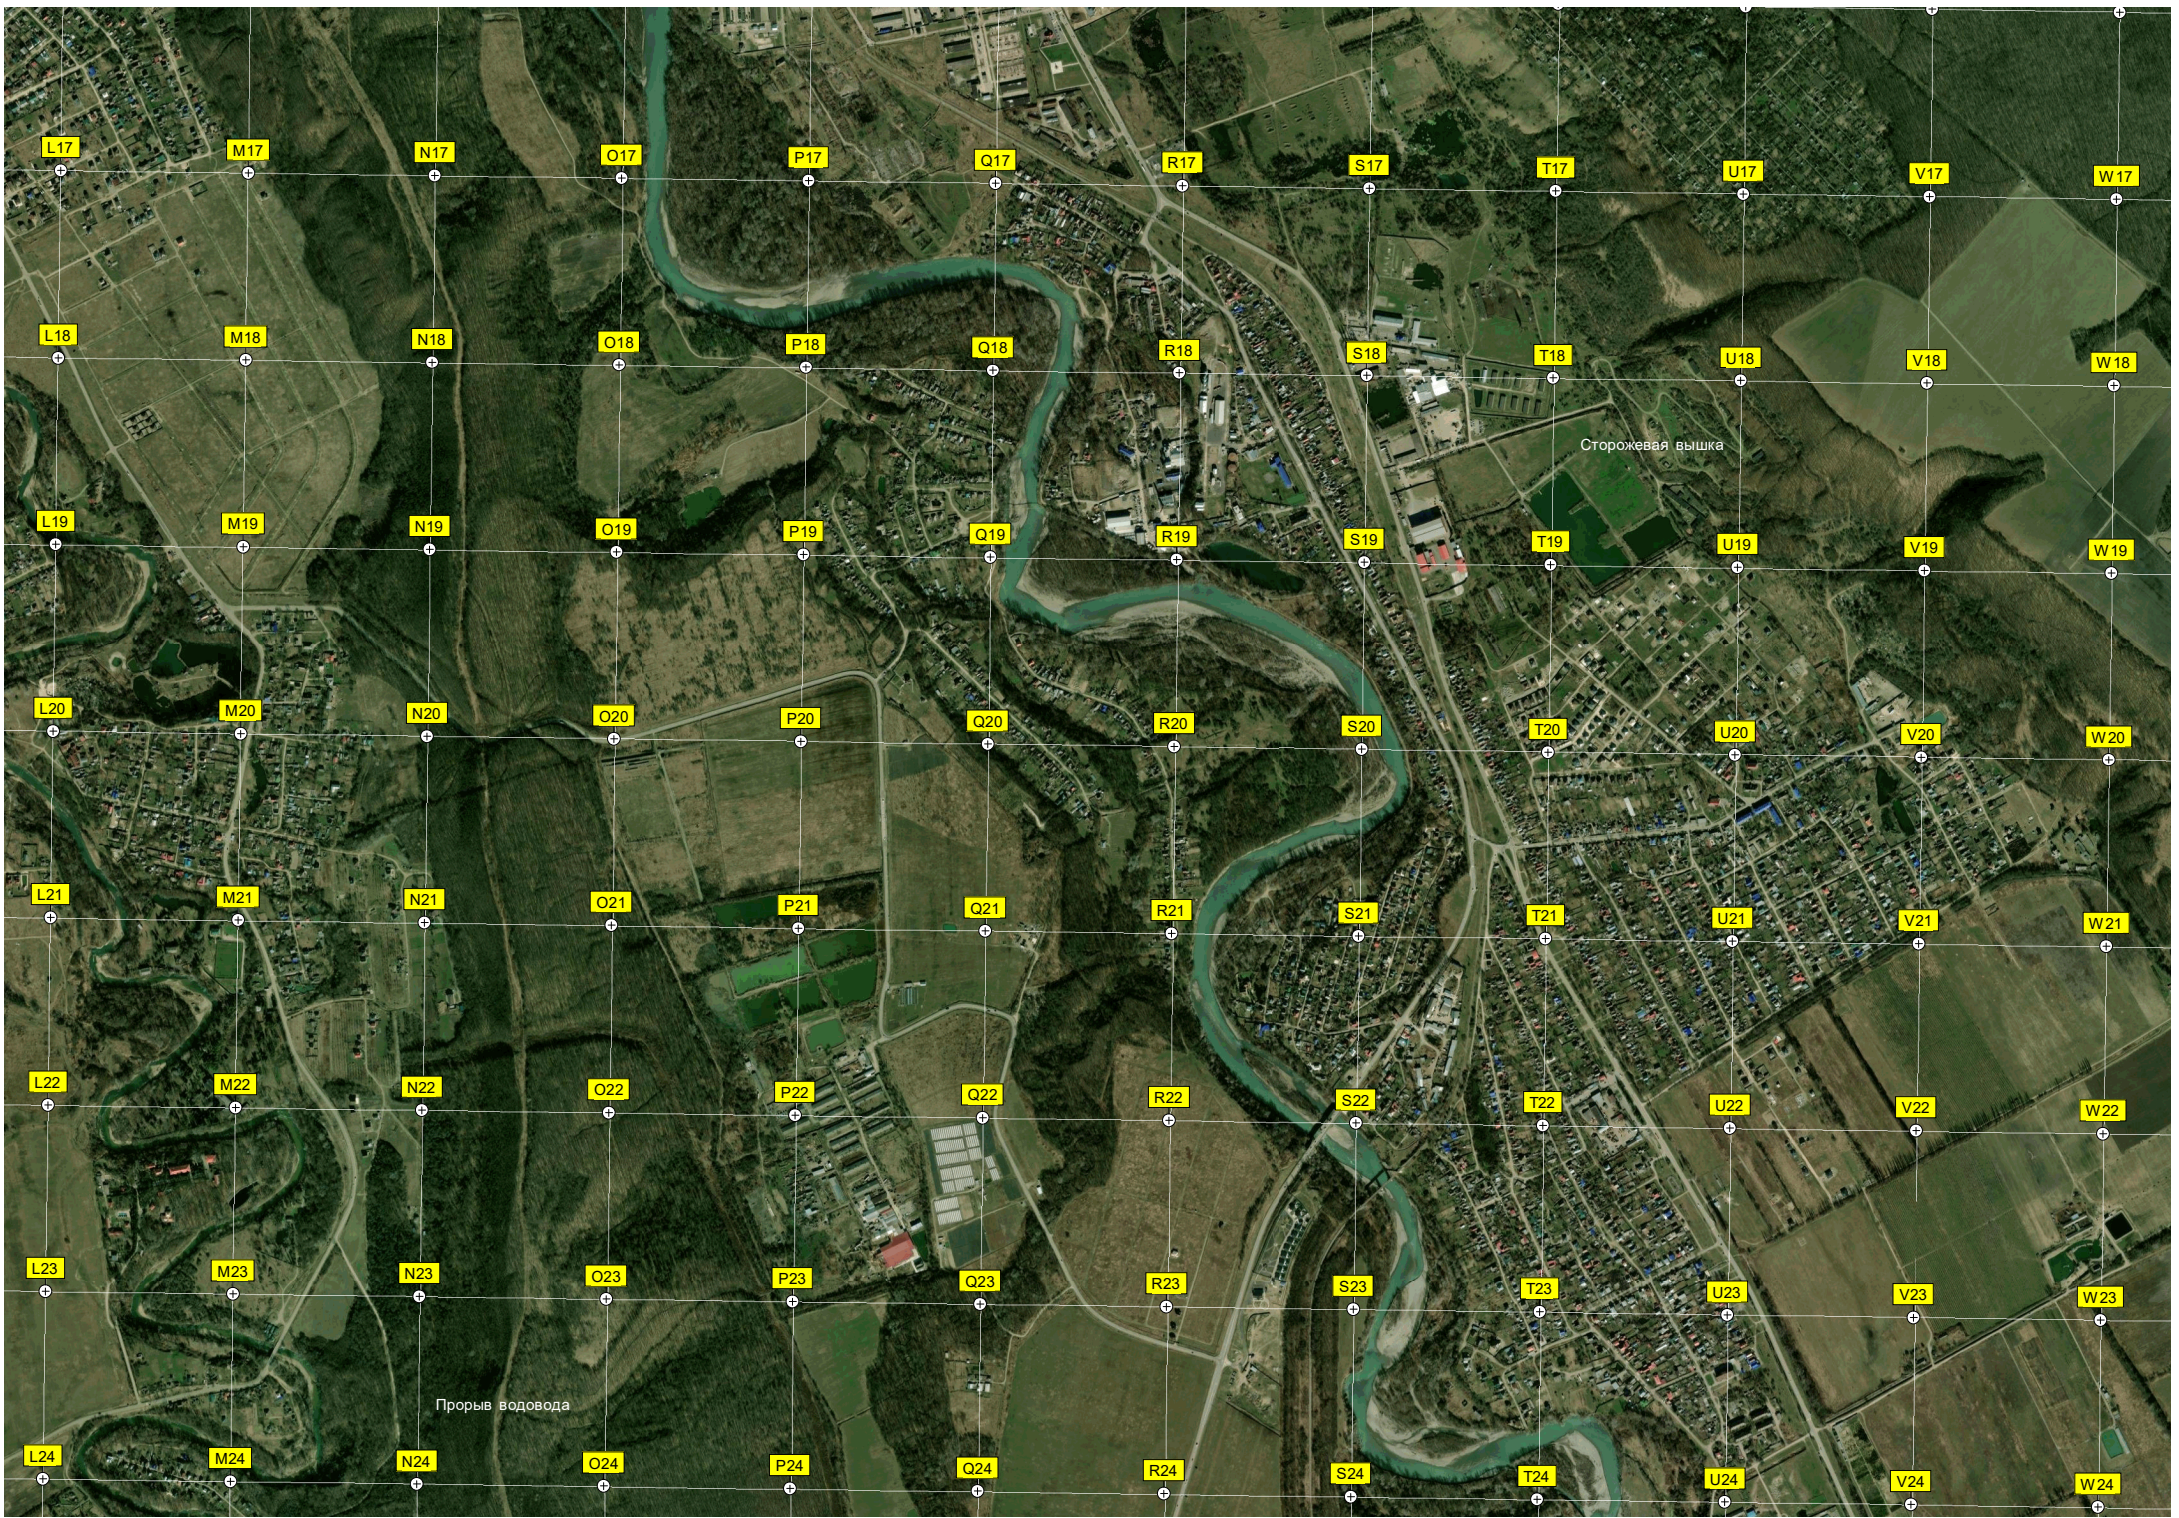

Концертный зал "Нальмас"

Старое кладбище

Краснооктябрьская ул. 46

Краснооктябрьская ул. 34

Автомойка

Стела на месте Майкопского

Заброшенное здание пожарной

Сторожевая вышка