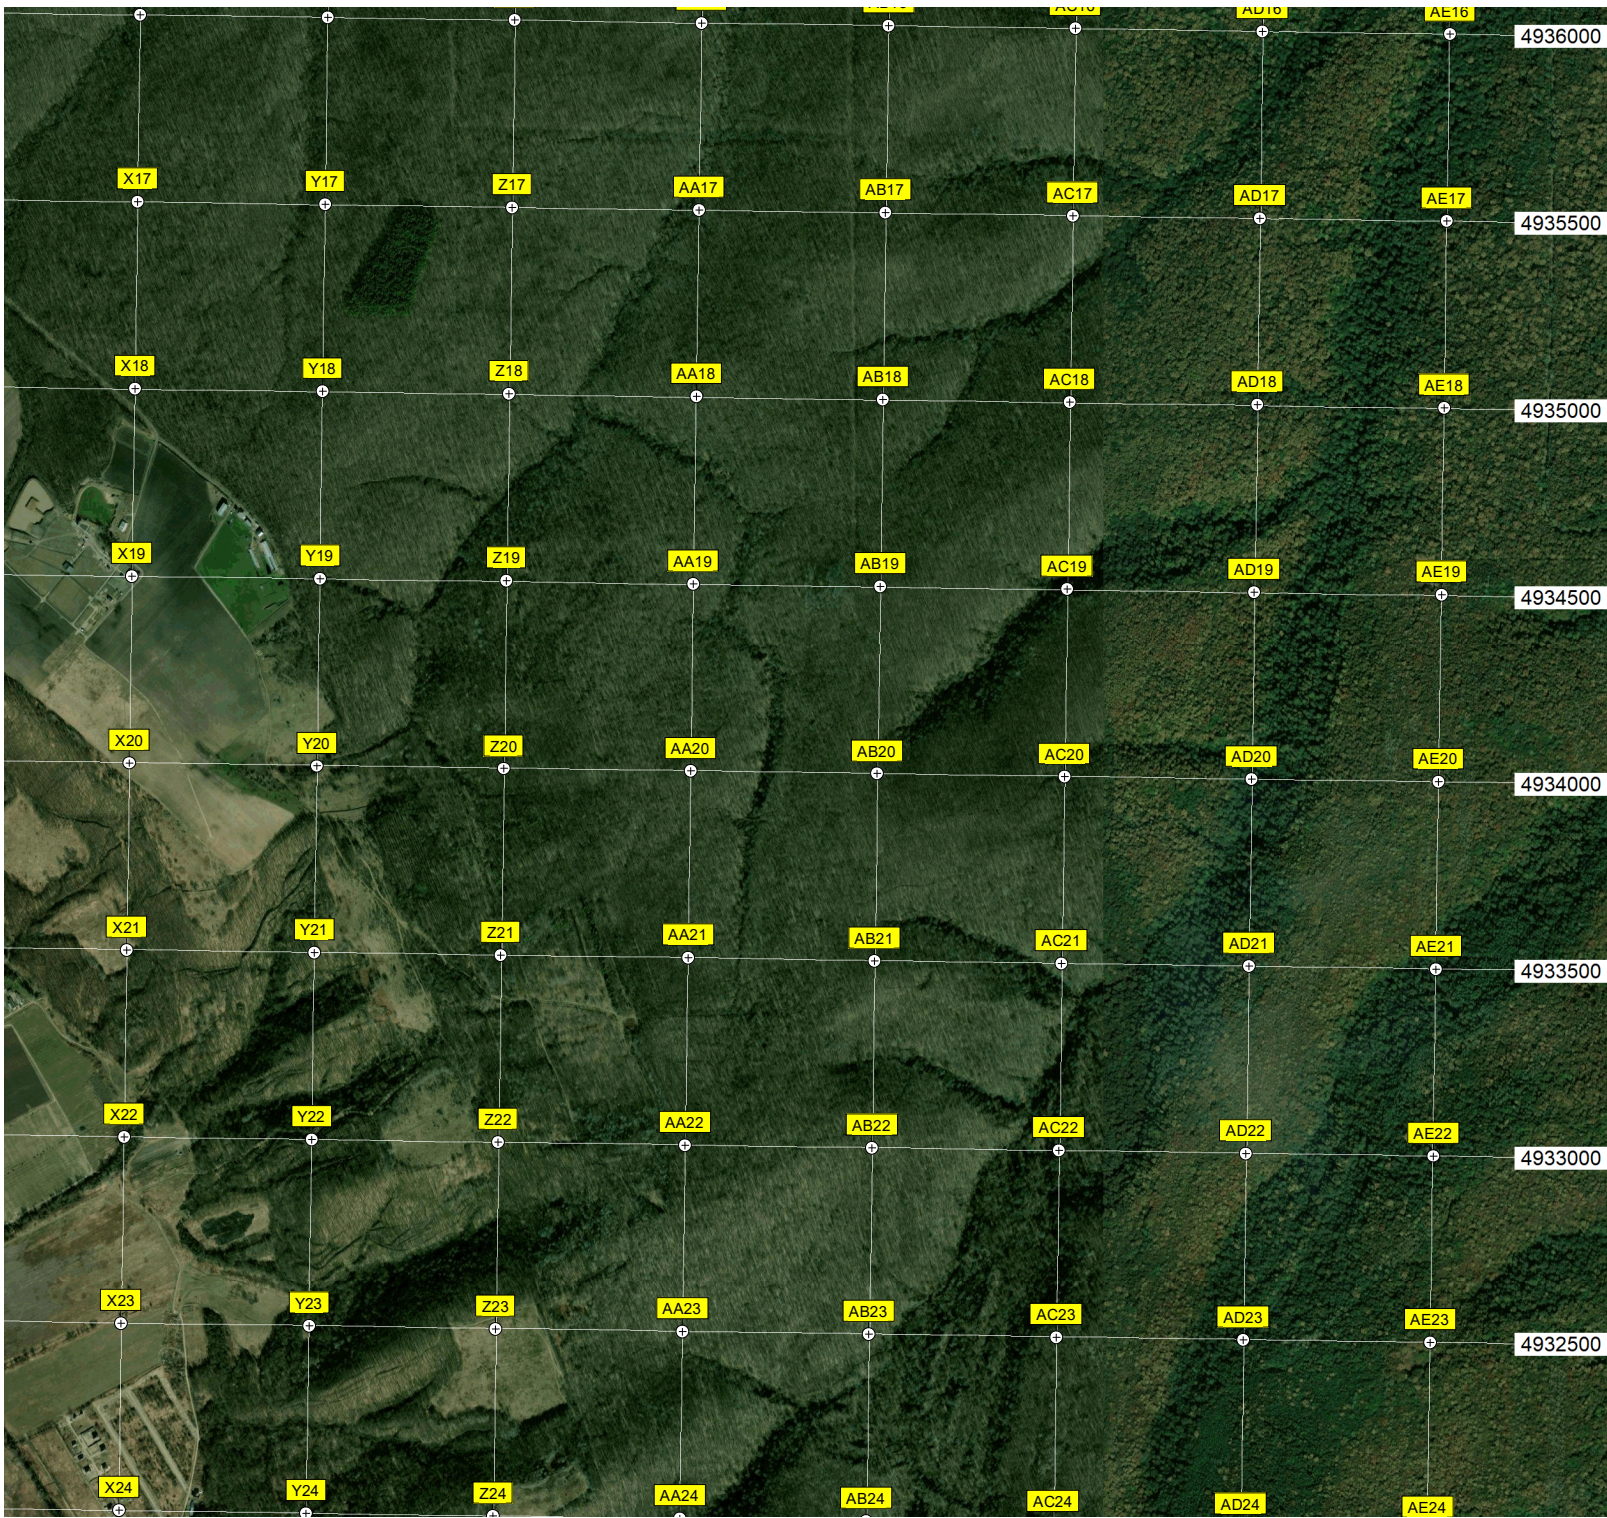

T8

U8

V8

W8

Ресторан "Золотое Руно"

Кафе "Барем"

Водонапорная башня

СТО

Прорыв водовода

4931500

4931000

4930500

4930000

4929500

4929000

4928500

585500

586000

586500

587000

поляна Большая

Озеро

A25

B25