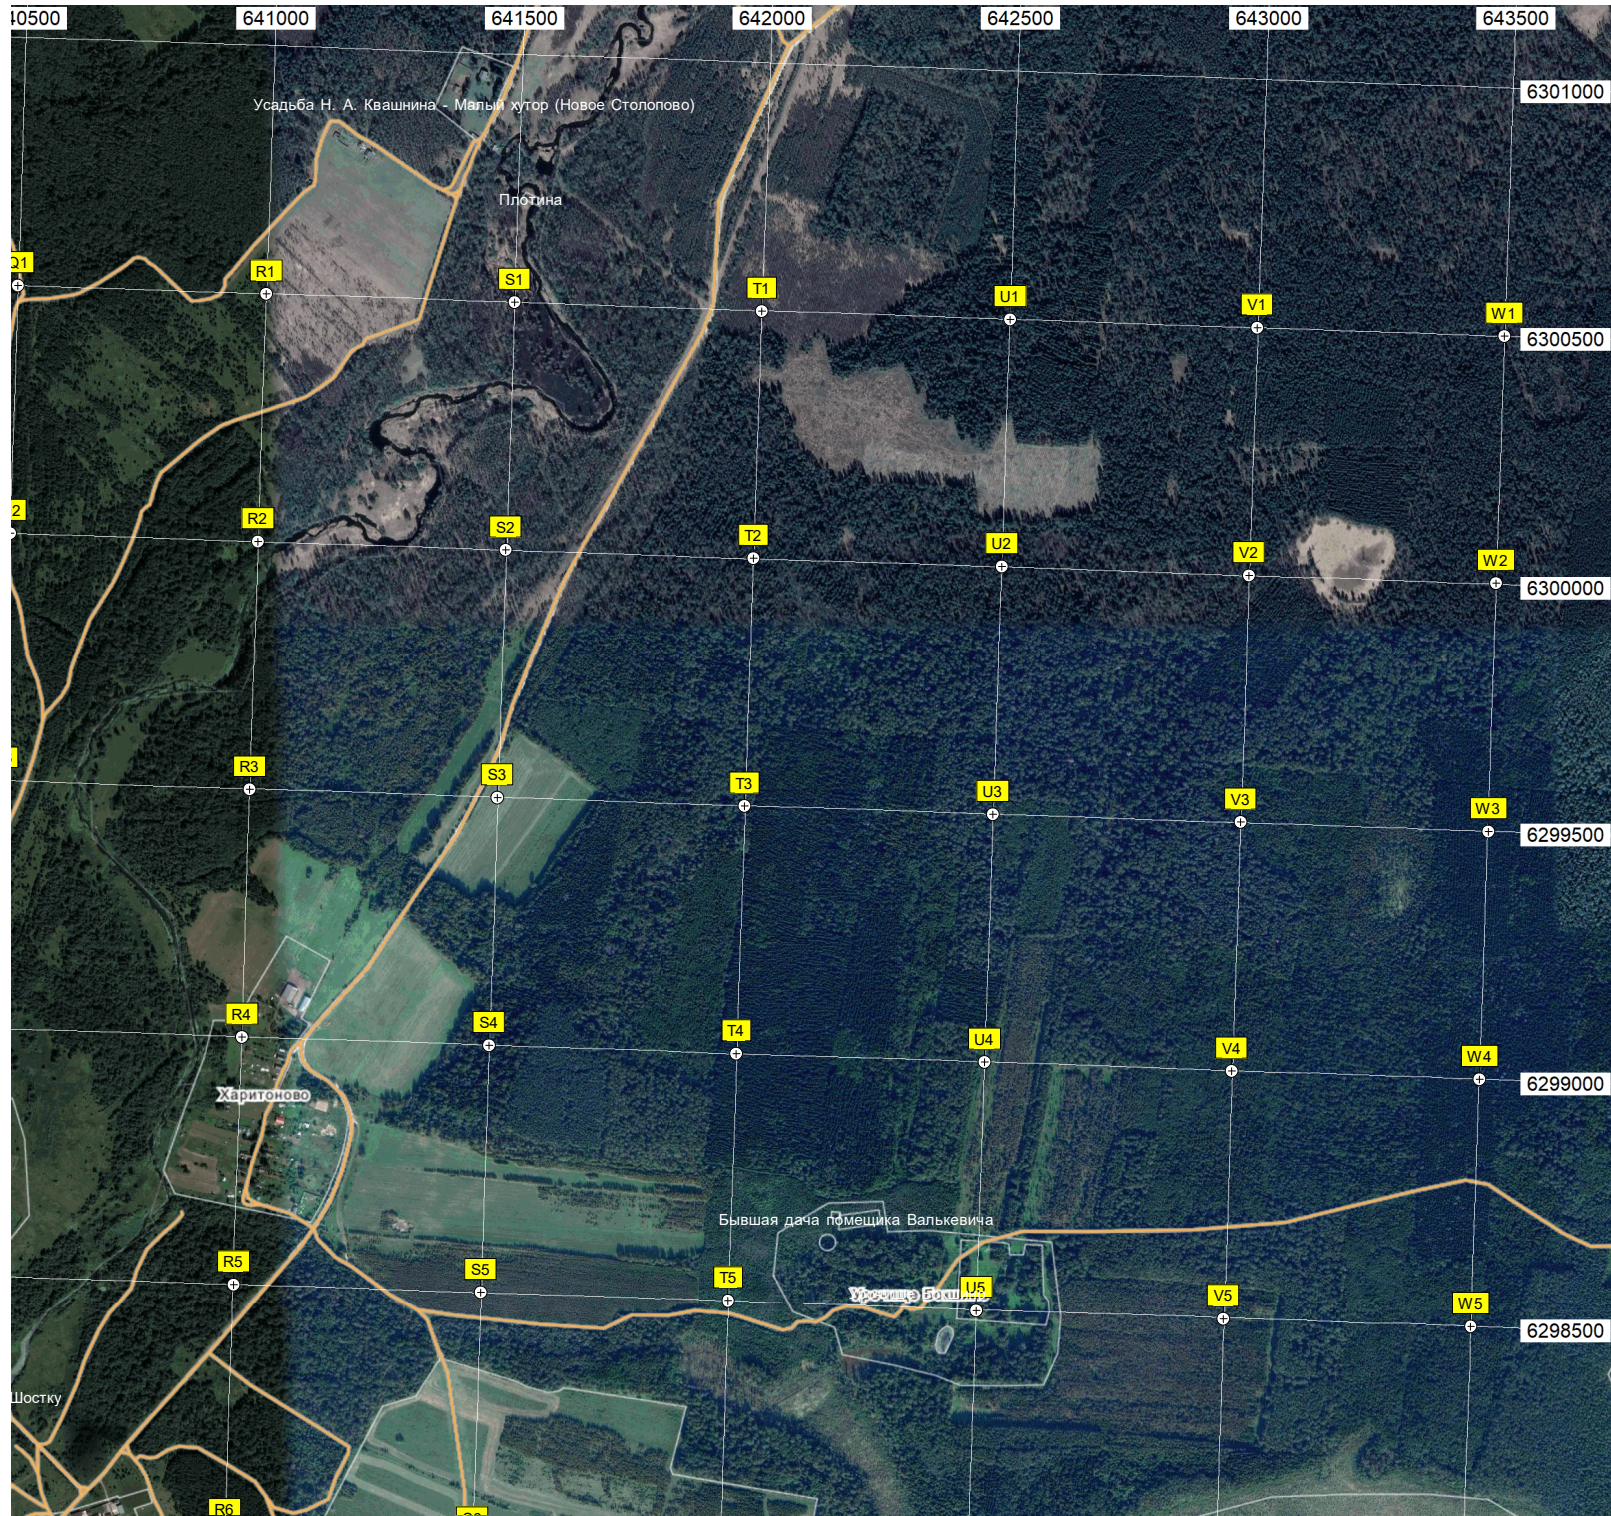

Устье реки Рачайки

Карьер

Урочище Домонтово

6294500

A13

B13

C13

D13