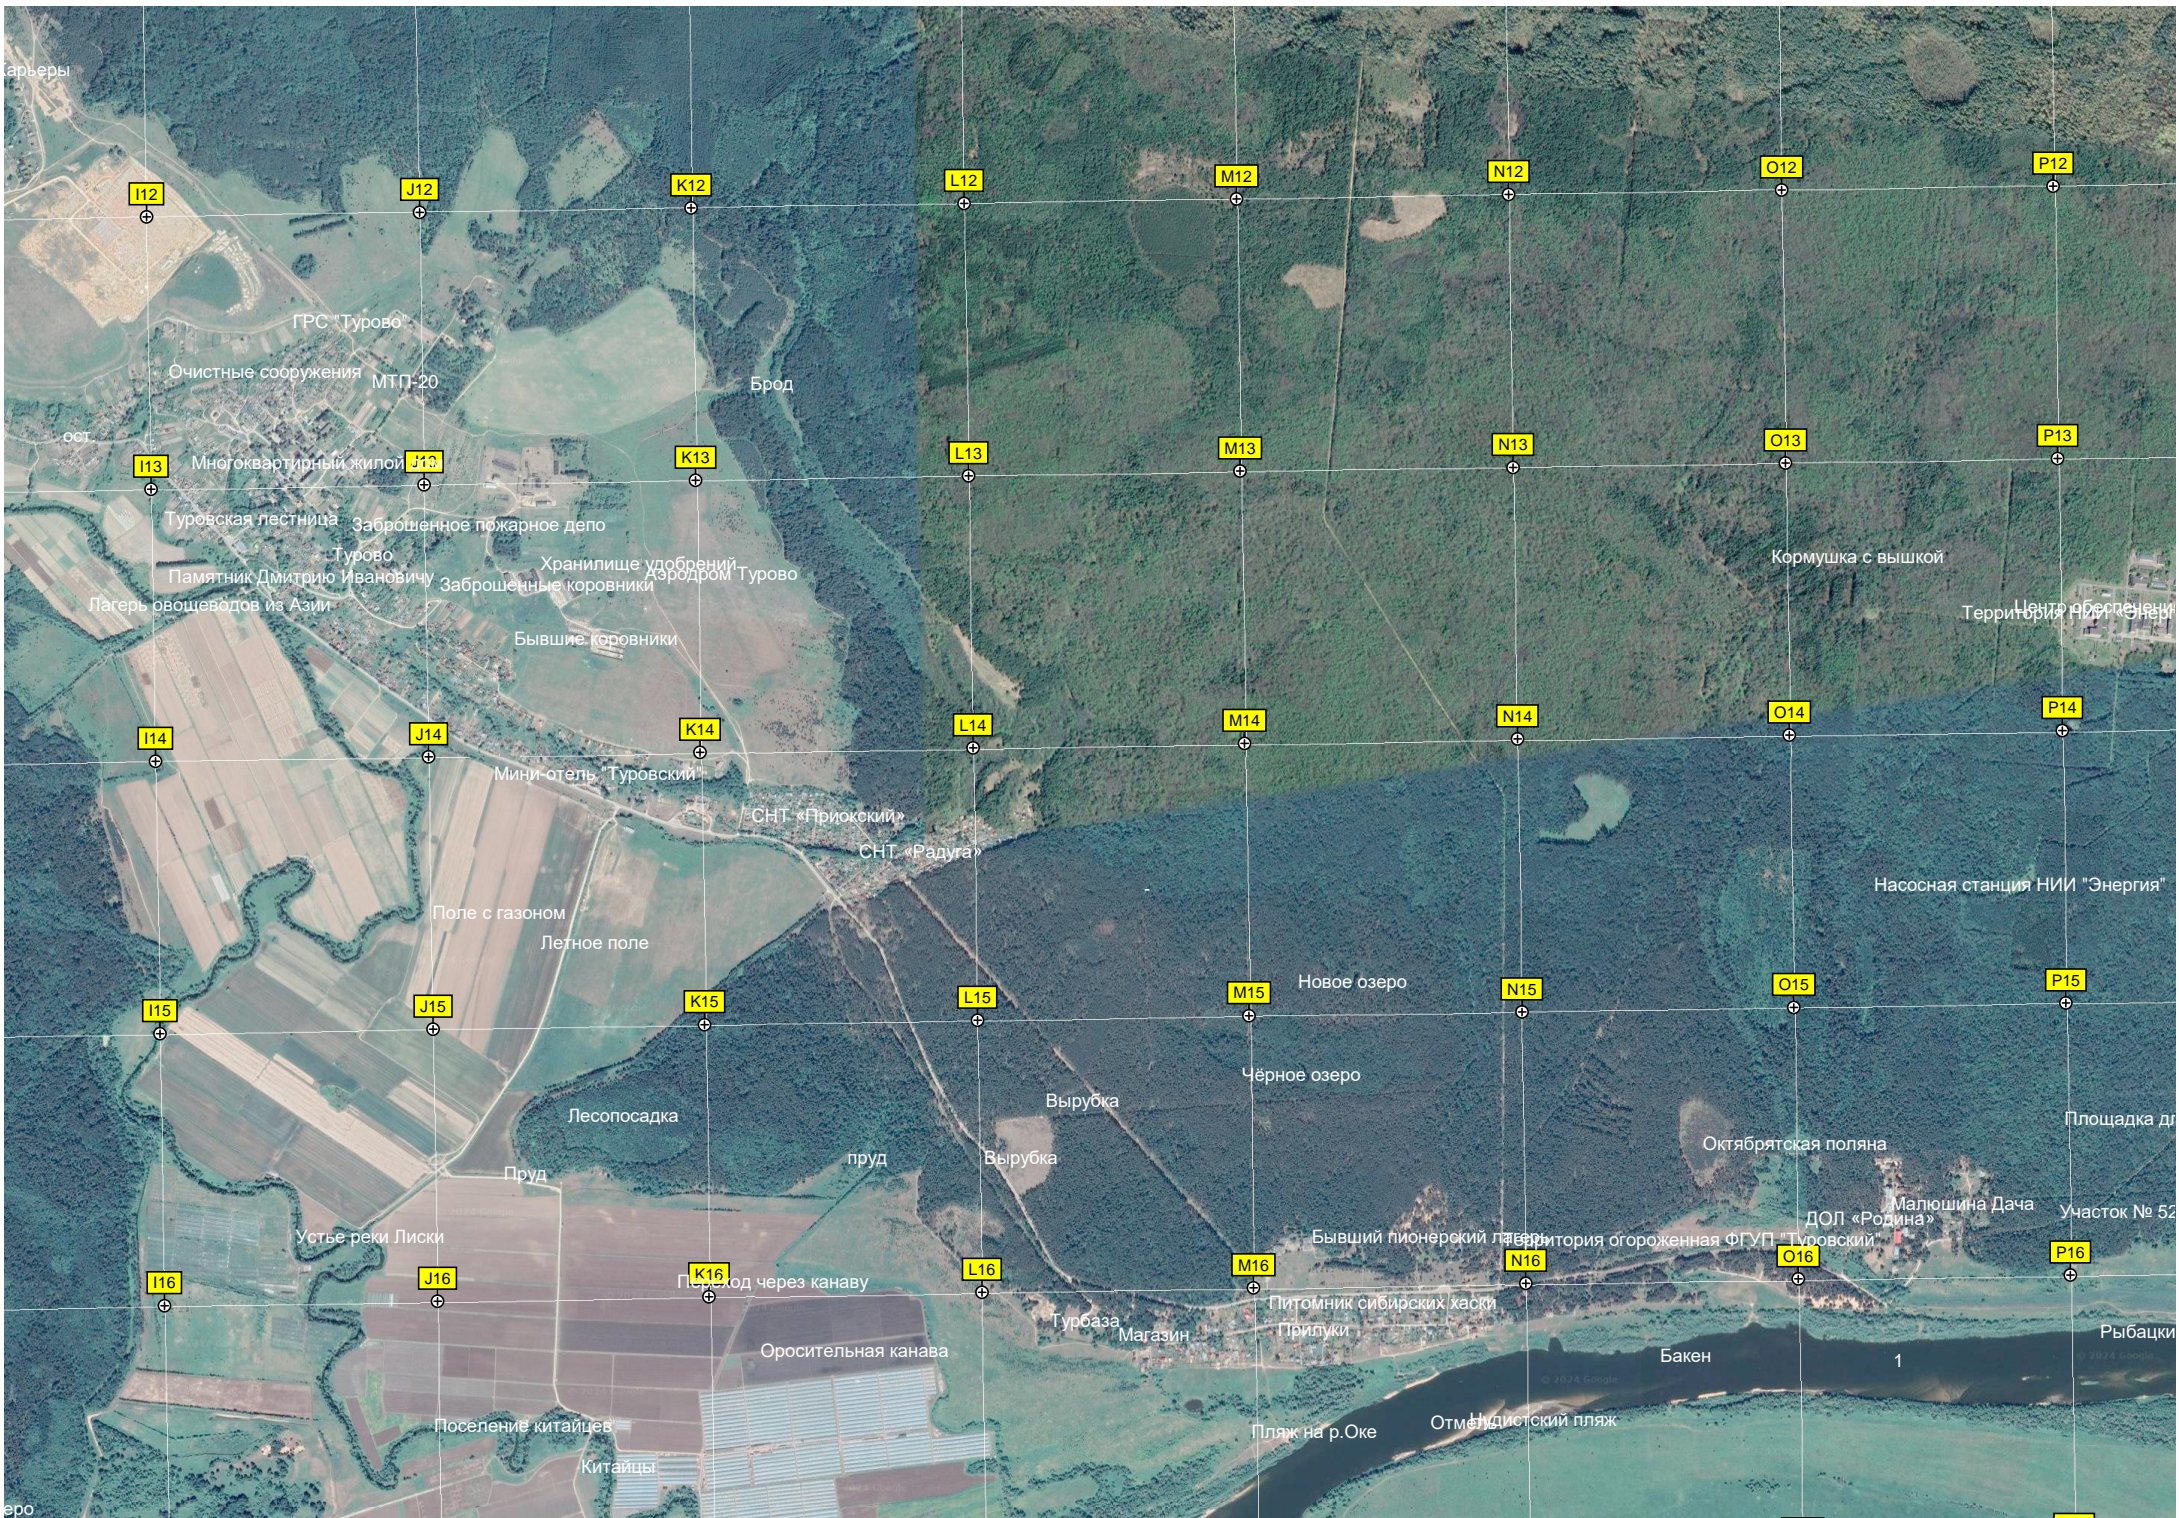

Охотничий домик

Болото

окаченевший дядя

Грибок

Уча

Забол

П

Урочище Покров

U12

V12

W12

X12

Турена

Разъезд

Заброшенный карьер

Просека

S13

T13

U13

V13

W13

X13

ост. «Сады „Медик“»

ост. «Тутьихино»

104-й километр автодороги М-

Электрическая подстанция (Болдатский пруд)
Информацией

Q14

R14

S14

T14

U14

V14