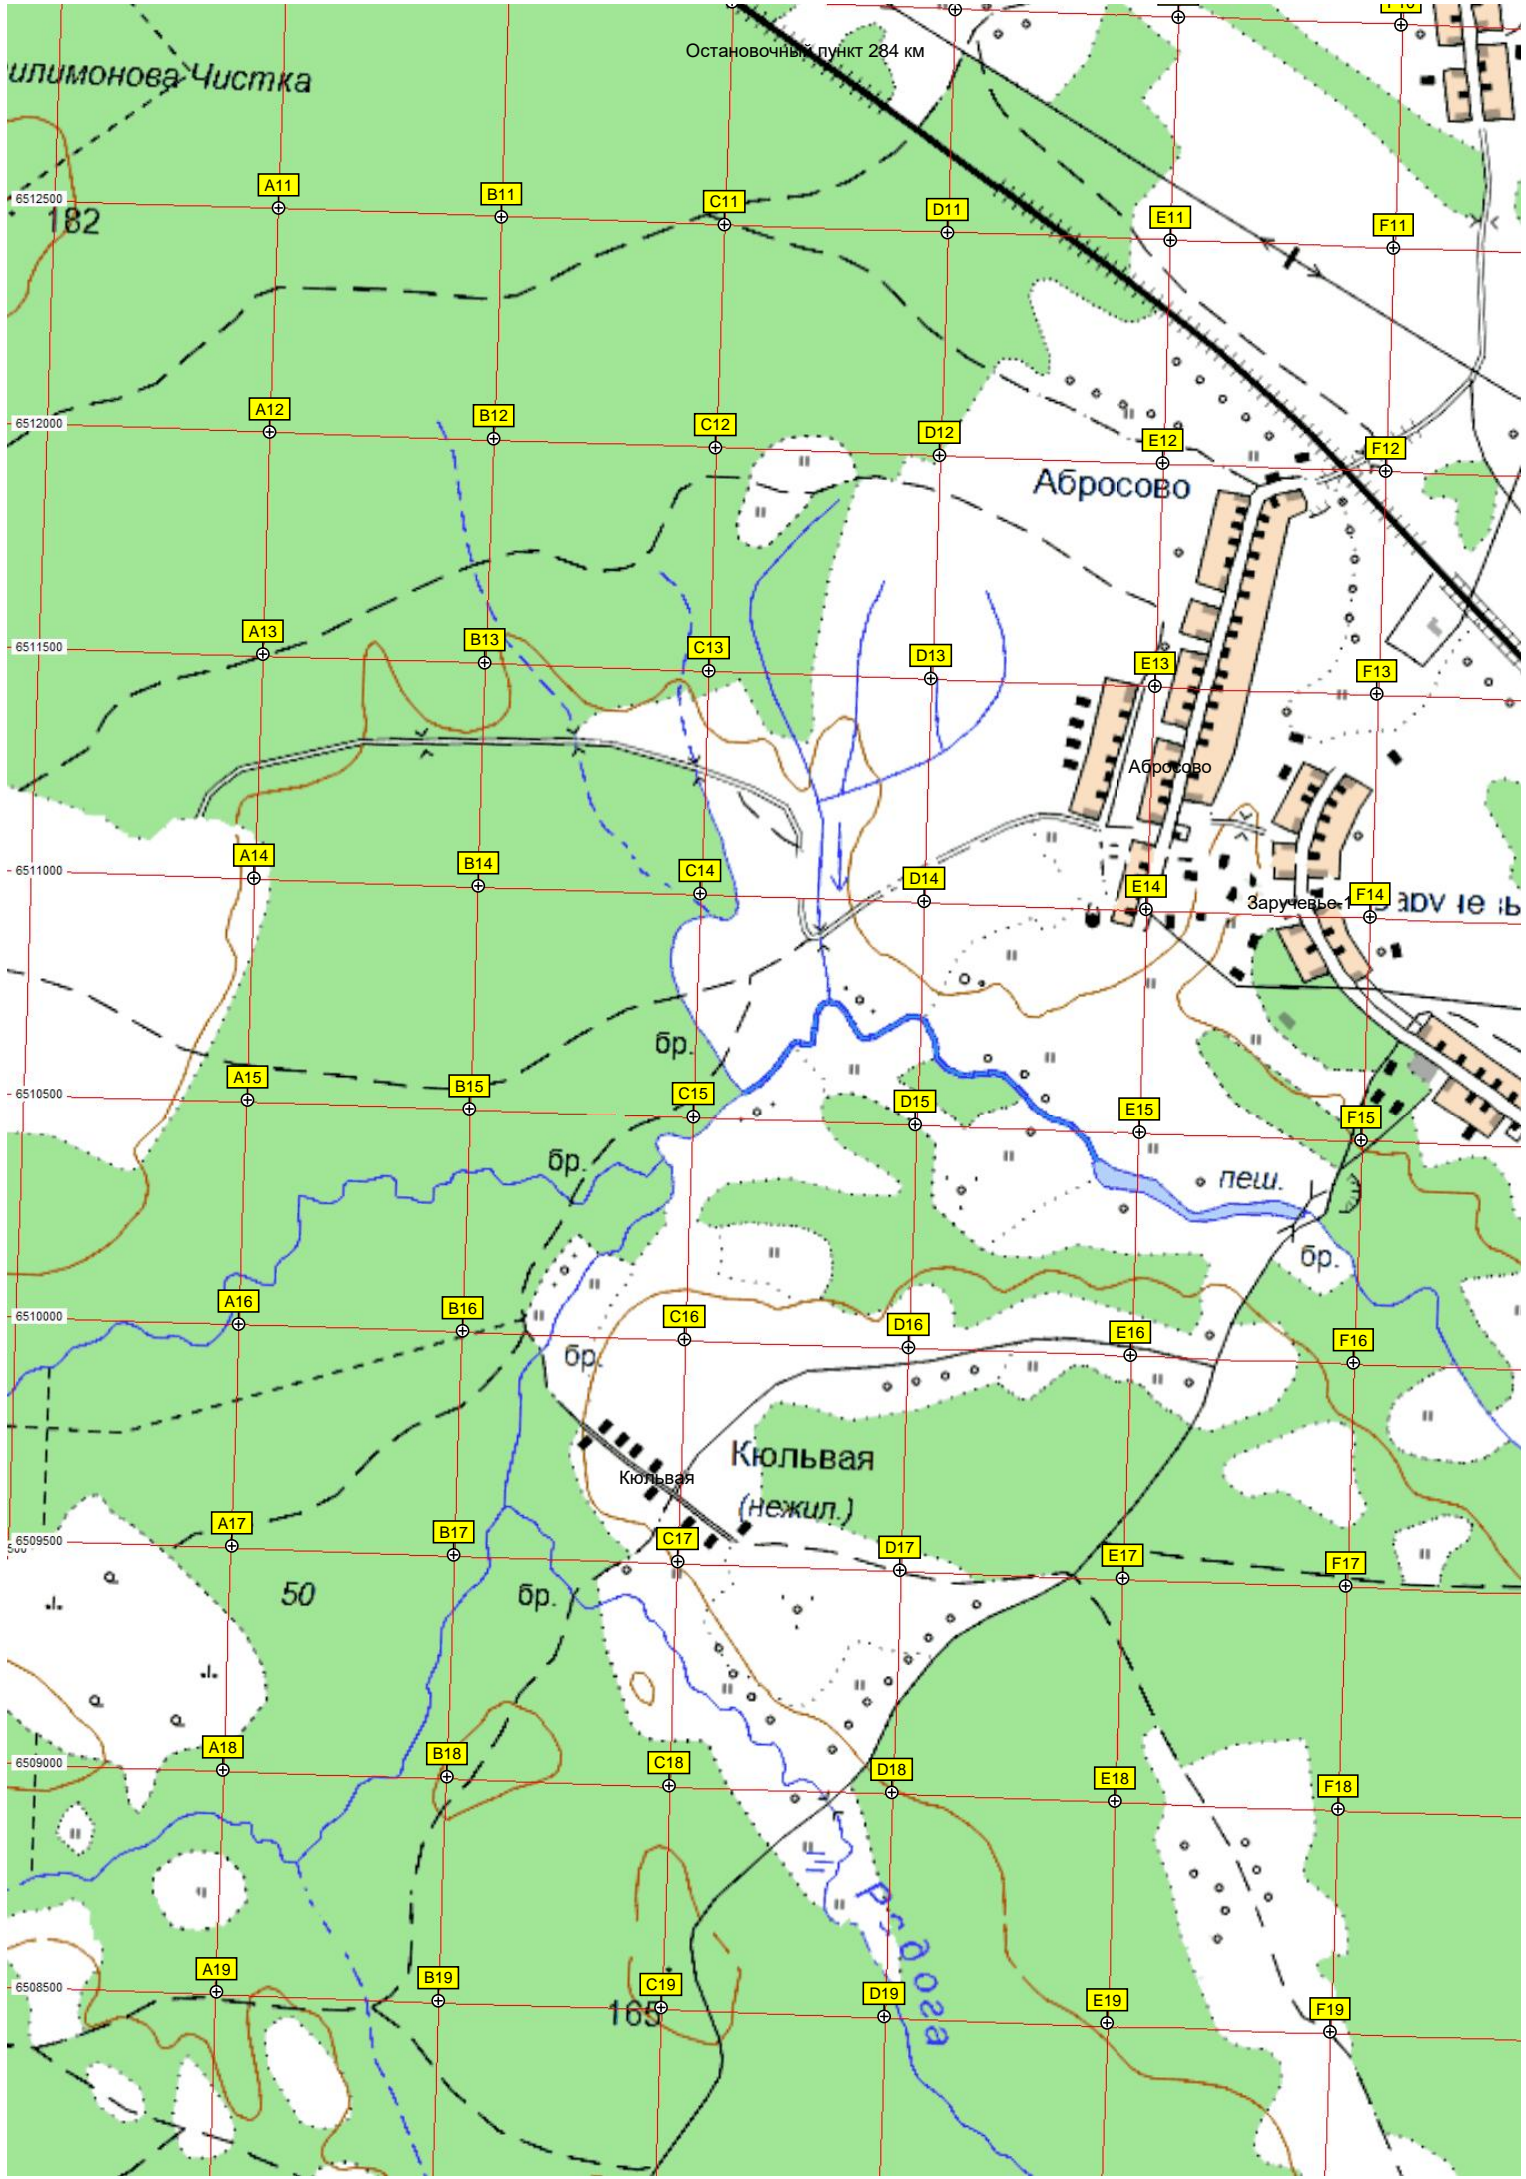

НИКИТИНСКОЕ
(нежил.)

138

133

Щево

ЗЫСОКОВО

ур. Палево

Токарево

ур. Мельнево

Белая

ВСКИЙ

илимонова Чистка

Остановочный пункт 284 км

182

Абросово

Абросово

Заручье

Кюльвая
(нежил.)

50

165

Абросова