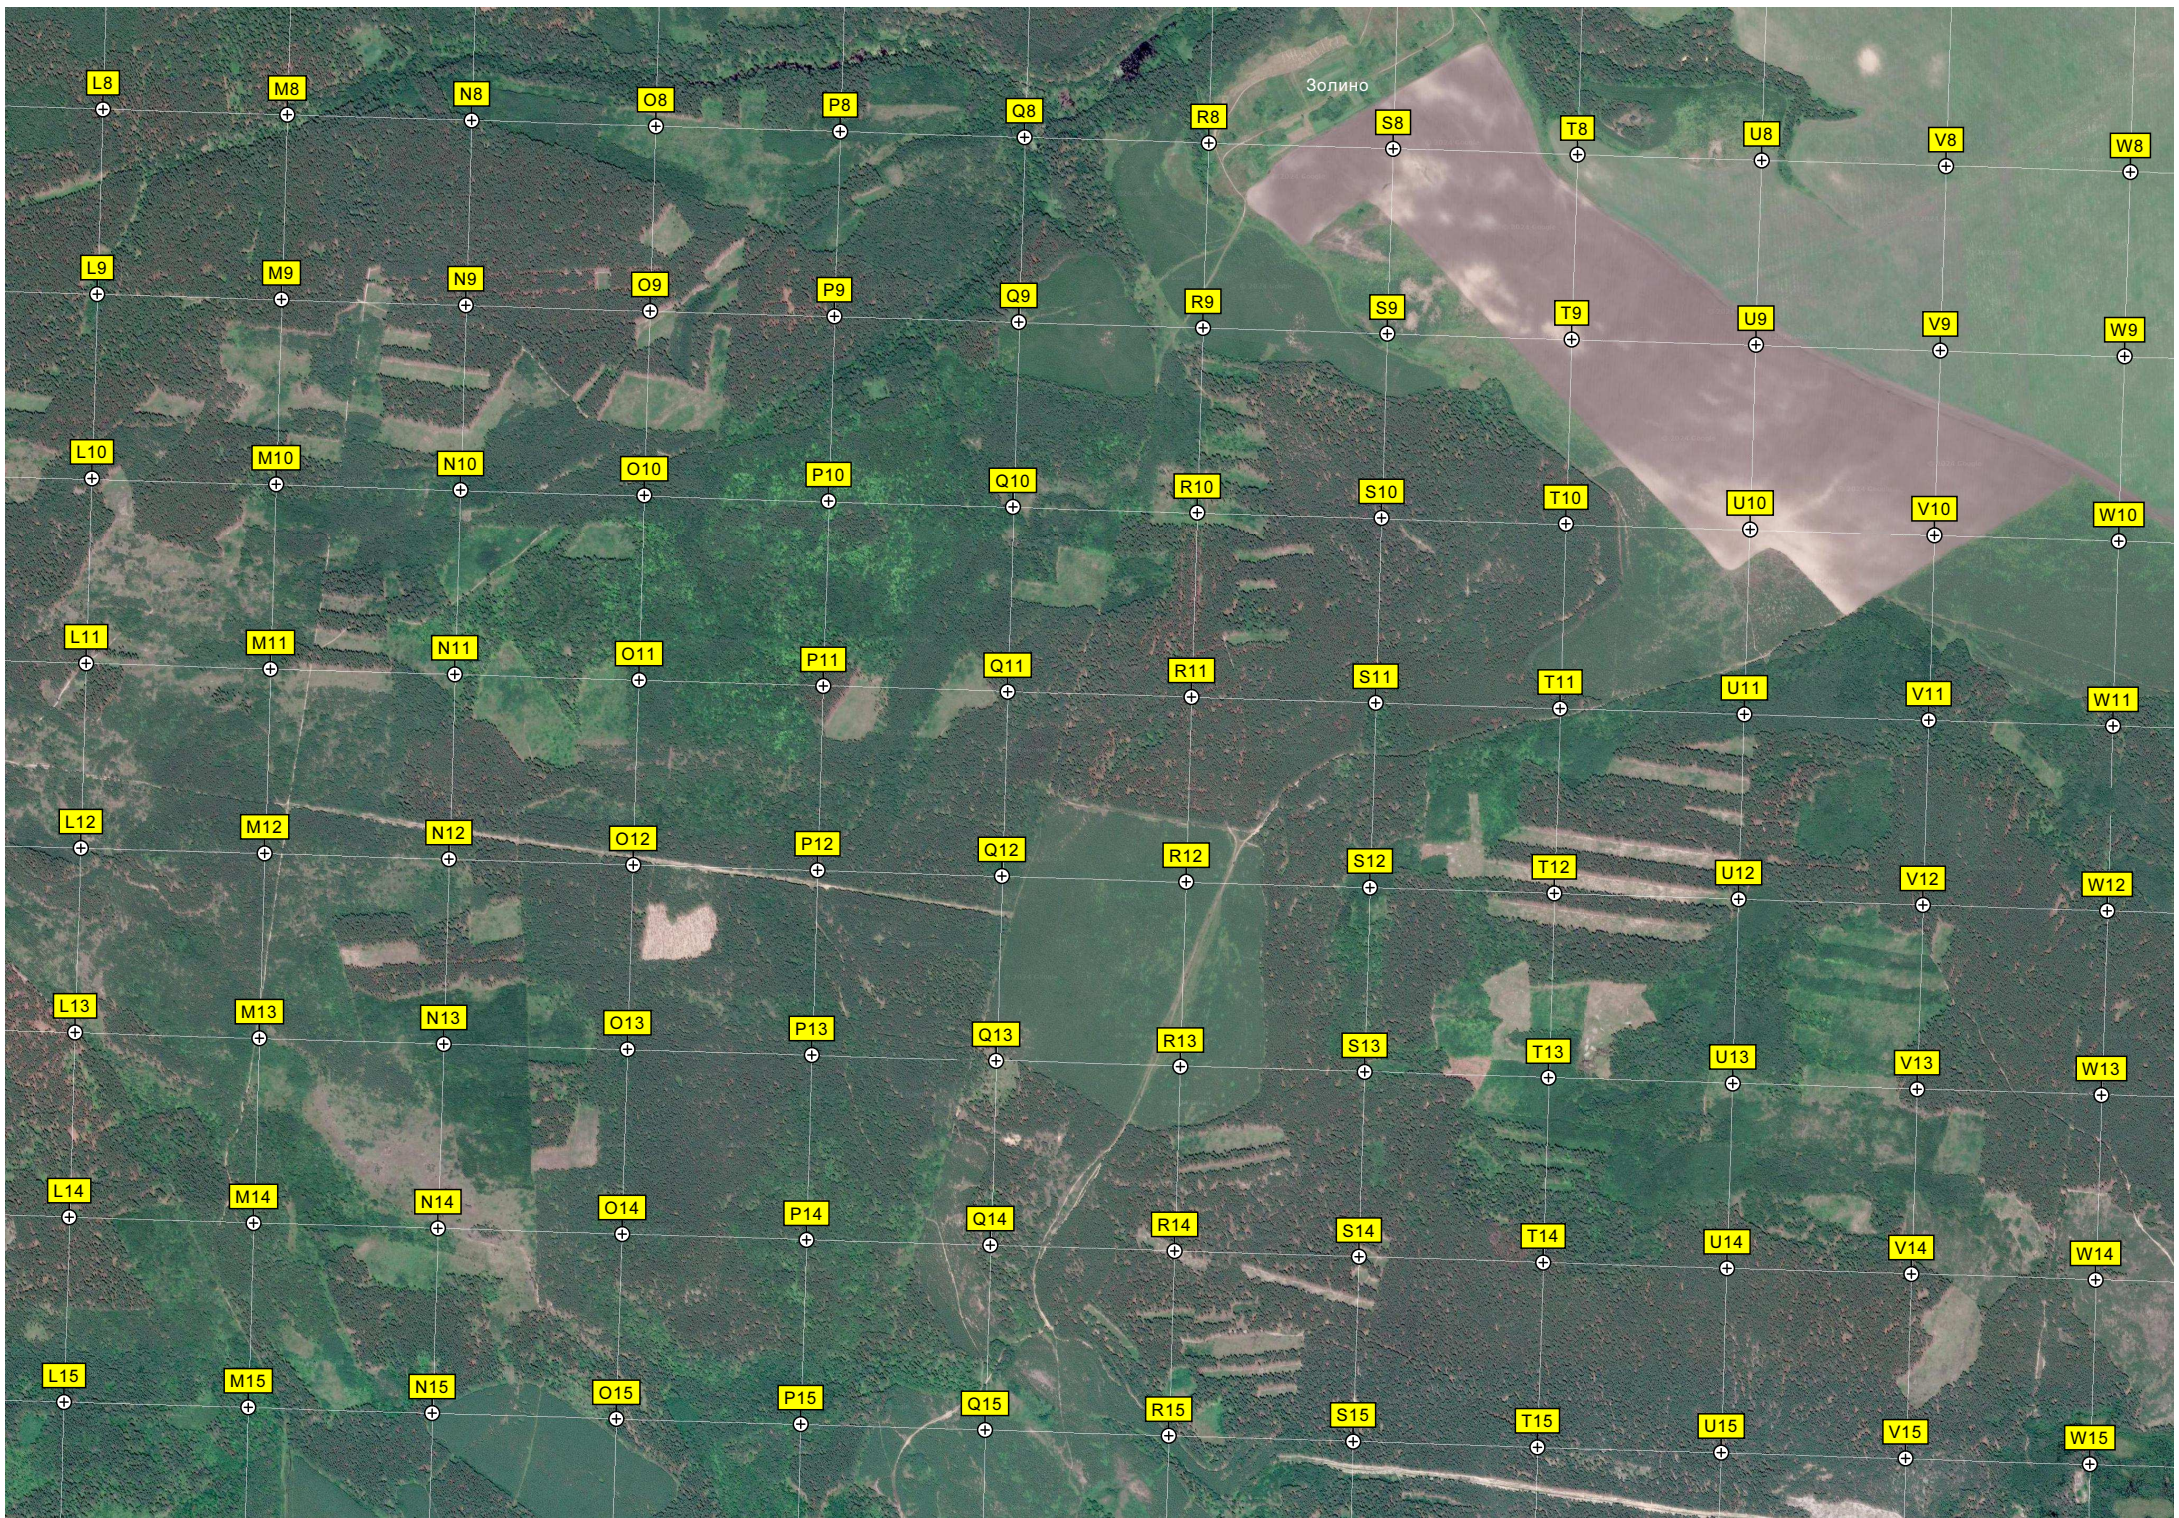

Мангора (Монгора)

Кочкарлейские пруды

Кочкарлейское кладбище

Бывший колхоз "Передовик"

Бывший сельский клуб

Промежуточная опора ЛЭП 500 кВ

Промежуточная опора ЛЭП 500 кВ

Промежуточная опора ЛЭП 500 кВ

Промежуточная опора ЛЭП 500 кВ

Промежуточная опора ЛЭП 500 кВ

Промежуточная опора ЛЭП 500 кВ

Промежуточная опора ЛЭП 500 кВ

Промежуточная опора ЛЭП 500 кВ

Промежуточная опора ЛЭП 500 кВ

Промежуточная опора ЛЭП 500 кВ

Промежуточная опора ЛЭП 500 кВ

Урочище Аделино

Урочище Изыковские Выселки