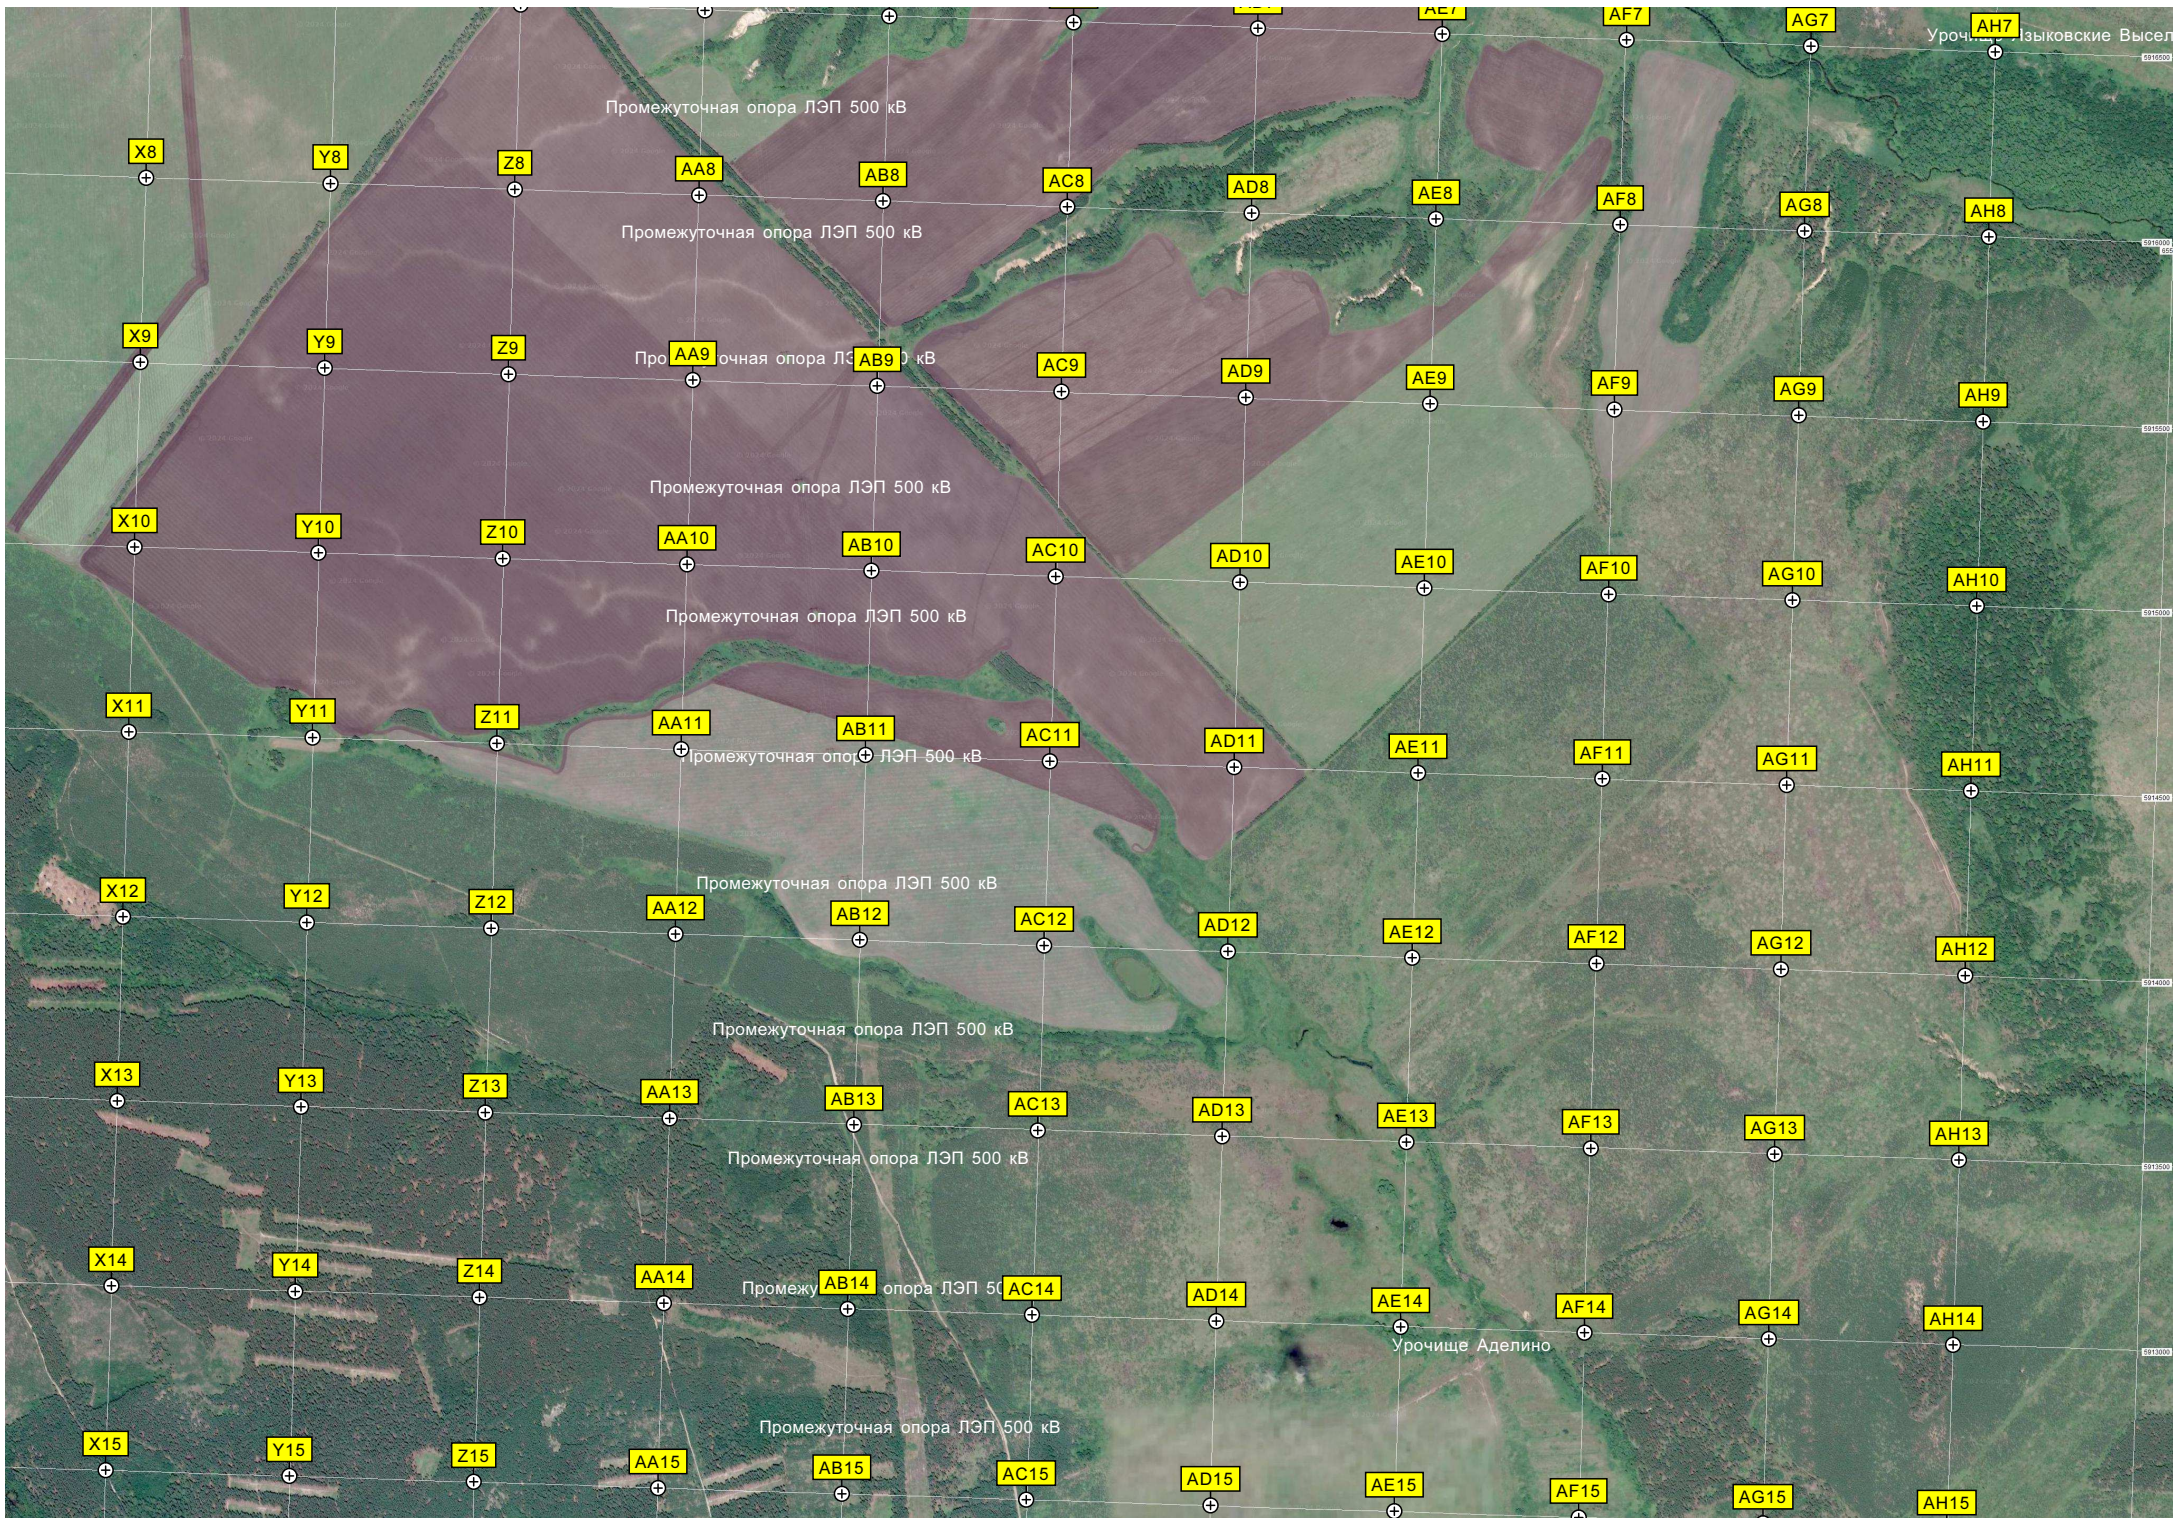

Мангора (Монгора)

Кочкарлейские пруды

Кочкарлейское кладбище

Бывший колхоз "Передовик"

Бывший сельский клуб

Промежуточная опора ЛЭП 500 кВ

Промежуточная опора ЛЭП 500 кВ

Промежуточная опора ЛЭП 500 кВ

Промежуточная опора ЛЭП 500 кВ

Промежуточная опора ЛЭП 500 кВ

Промежуточная опора ЛЭП 500 кВ

Промежуточная опора ЛЭП 500 кВ

Промежуточная опора ЛЭП 500 кВ

Промежуточная опора ЛЭП 500 кВ

Промежуточная опора ЛЭП 500 кВ

Промежуточная опора ЛЭП 500 кВ

Урочище Аделино

Урочище Изыковские Выселки