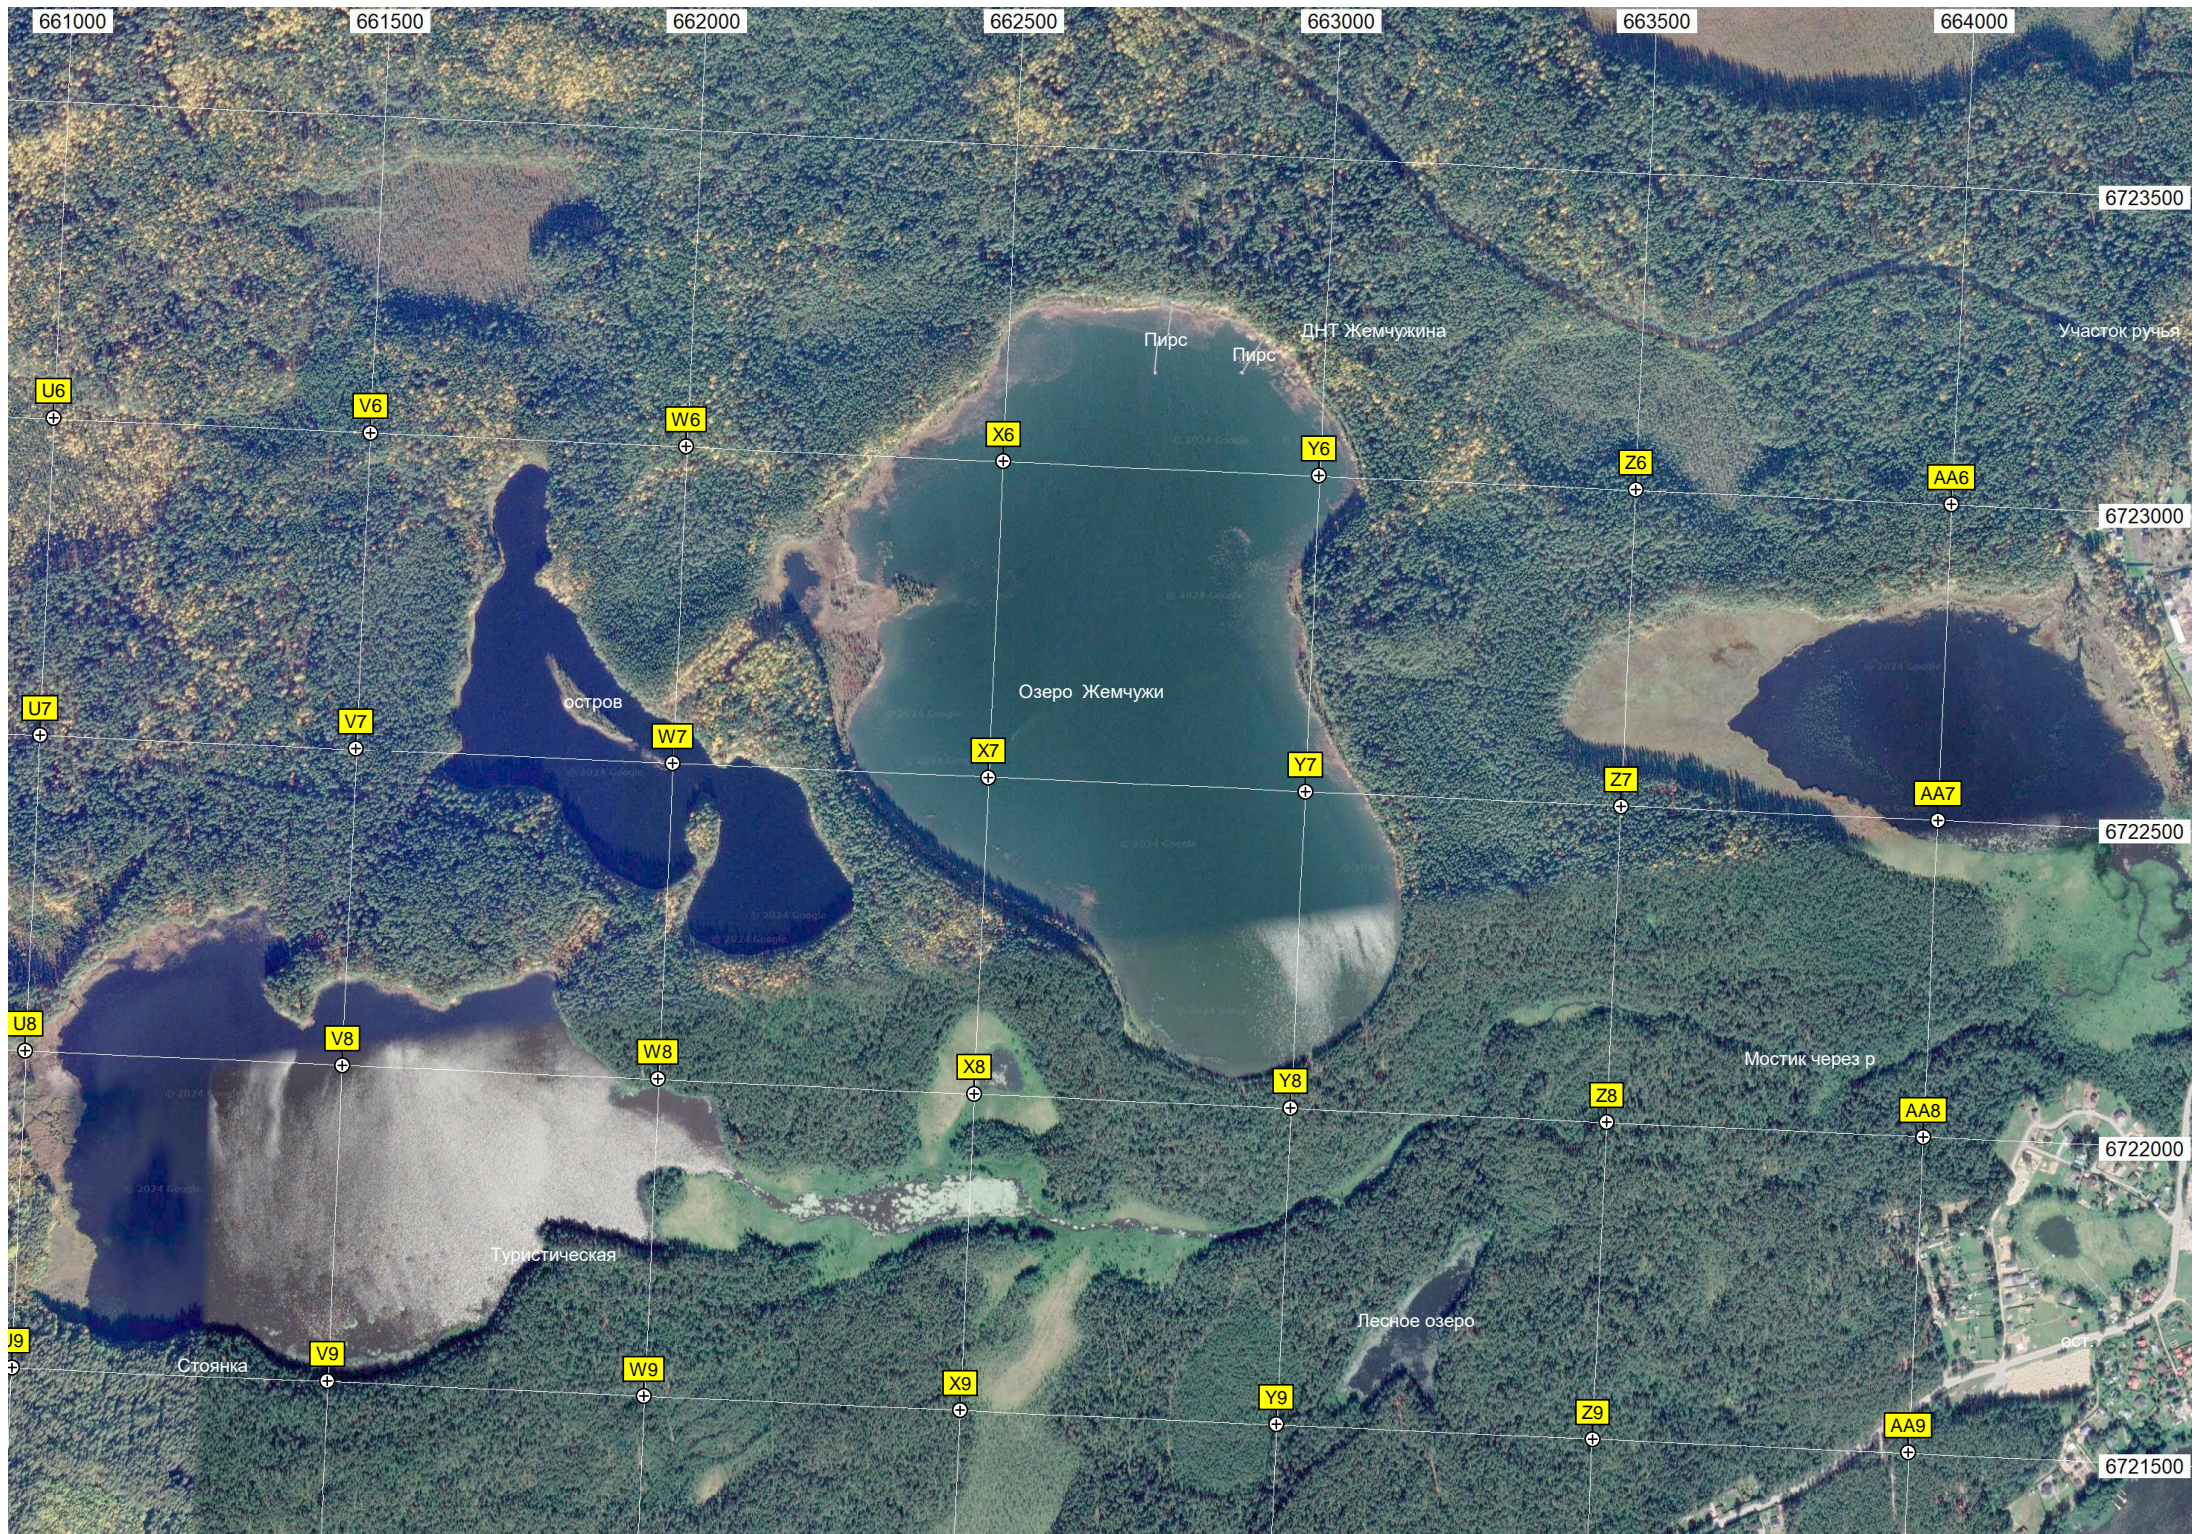

Захватенная ка

Журавлево

Остров Кормово

661000

661500

662000

662500

663000