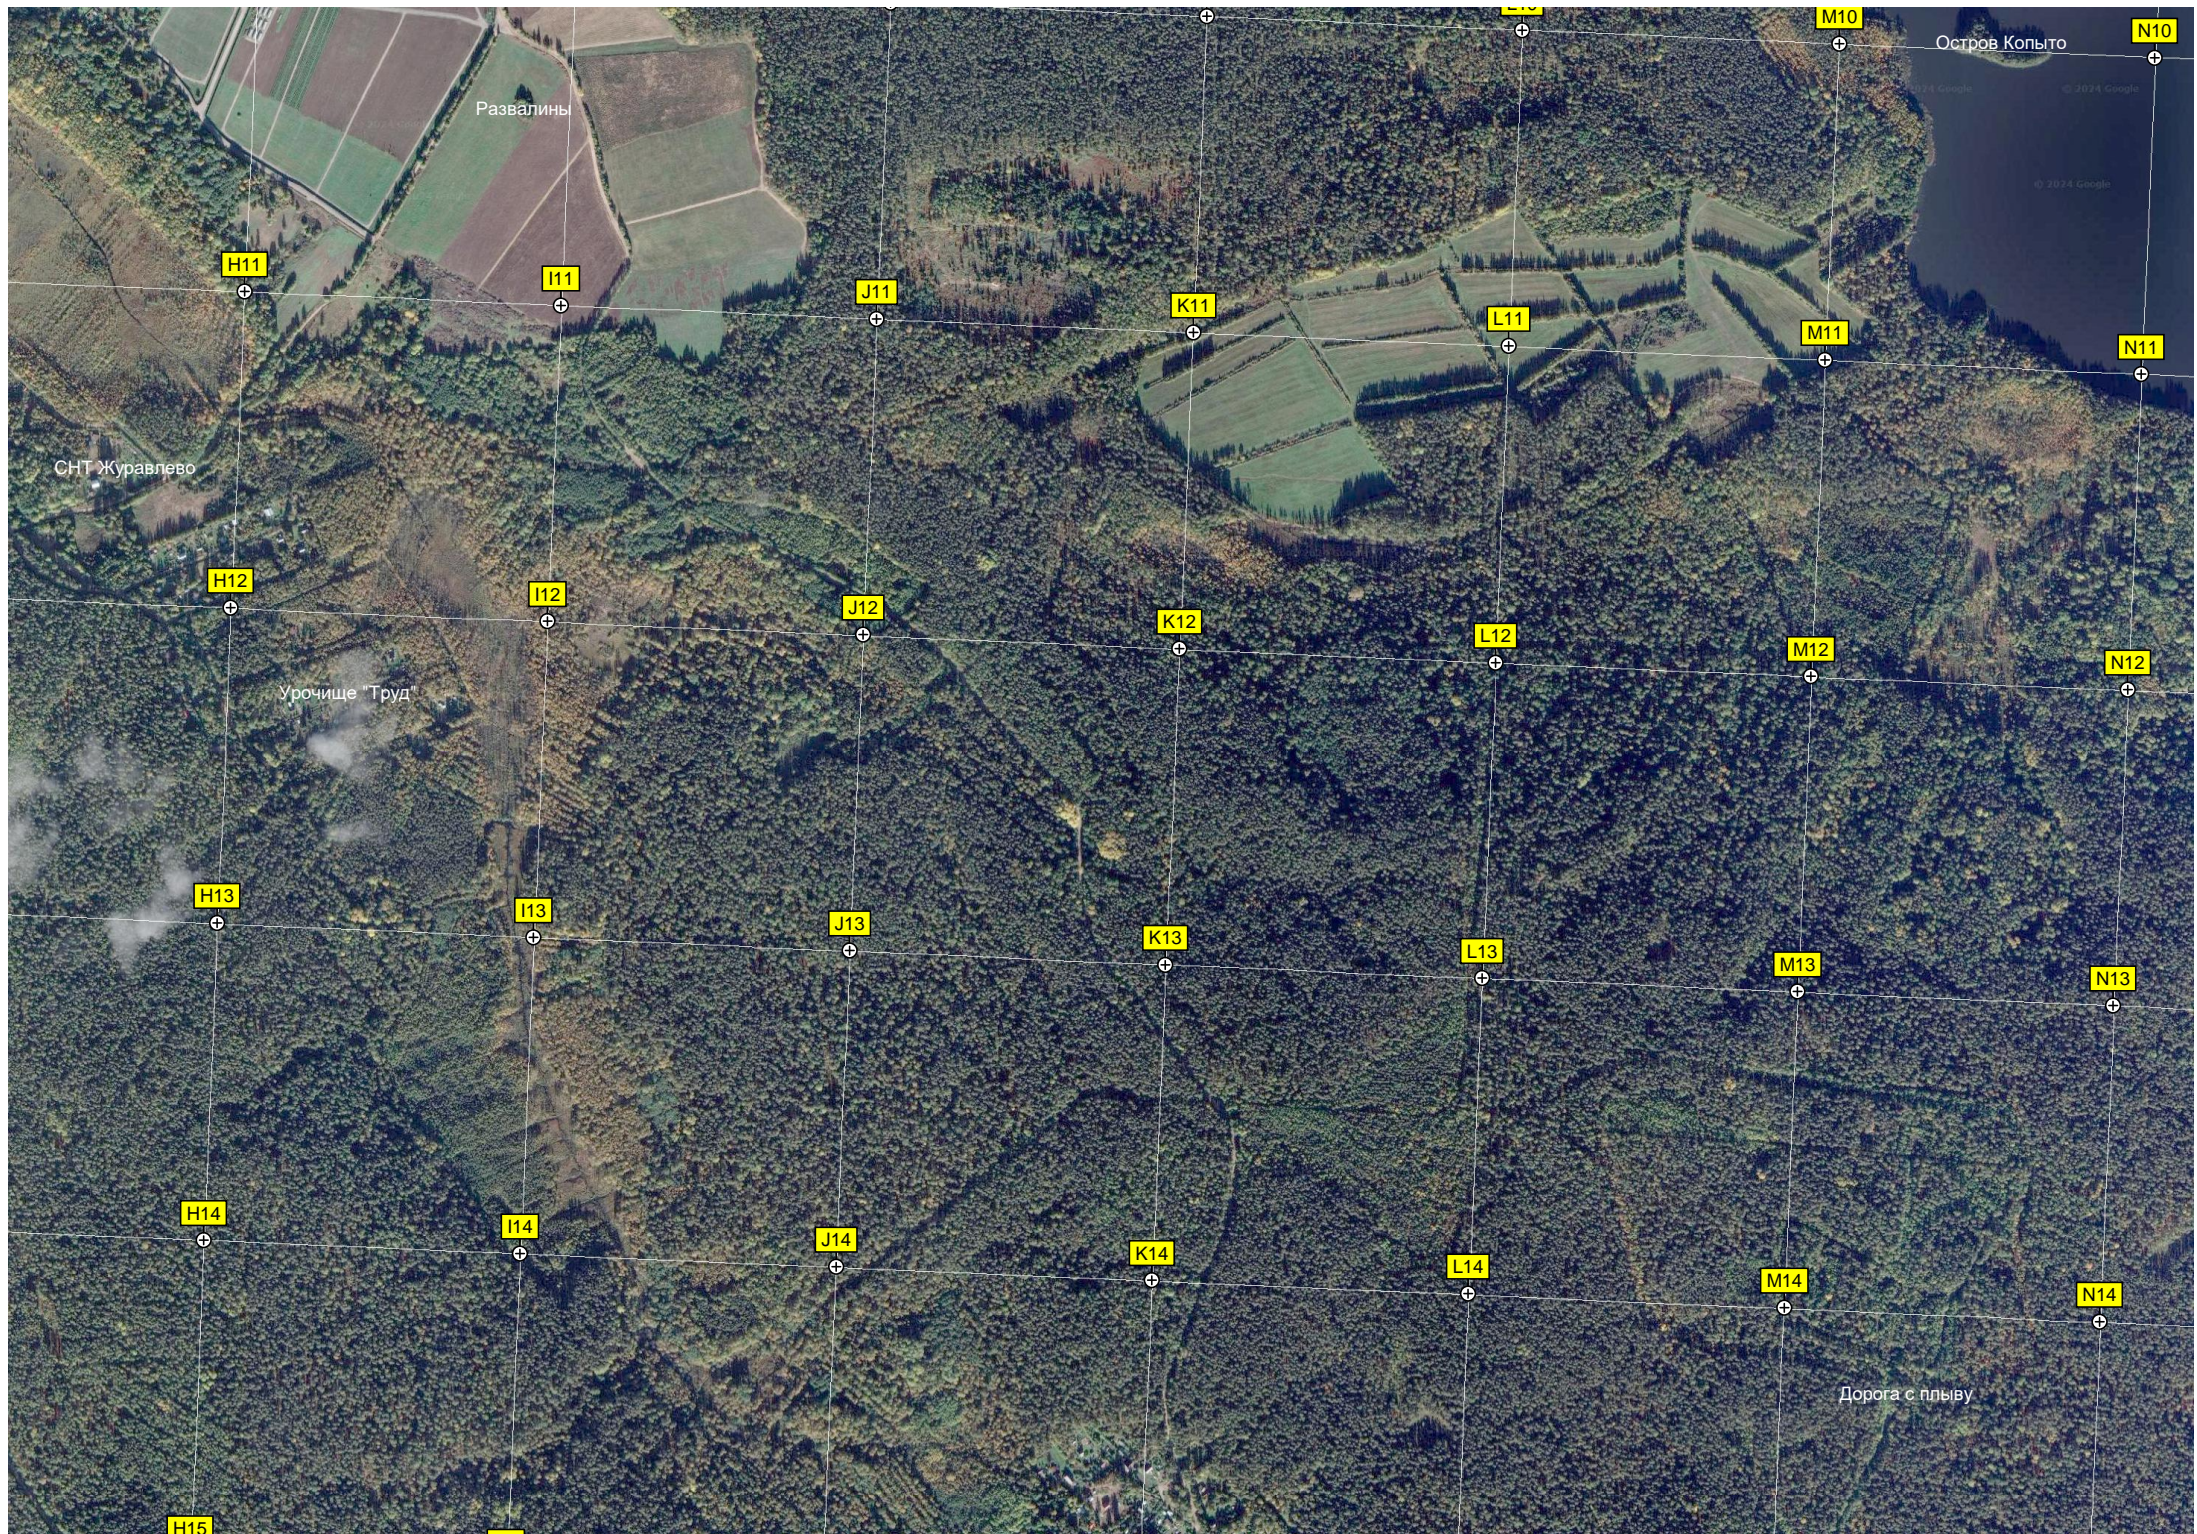

Развалины

Остров Копыто

СНТ Журавлево

Урочище "Труд"

Дорога с плыву

H11

I11

J11