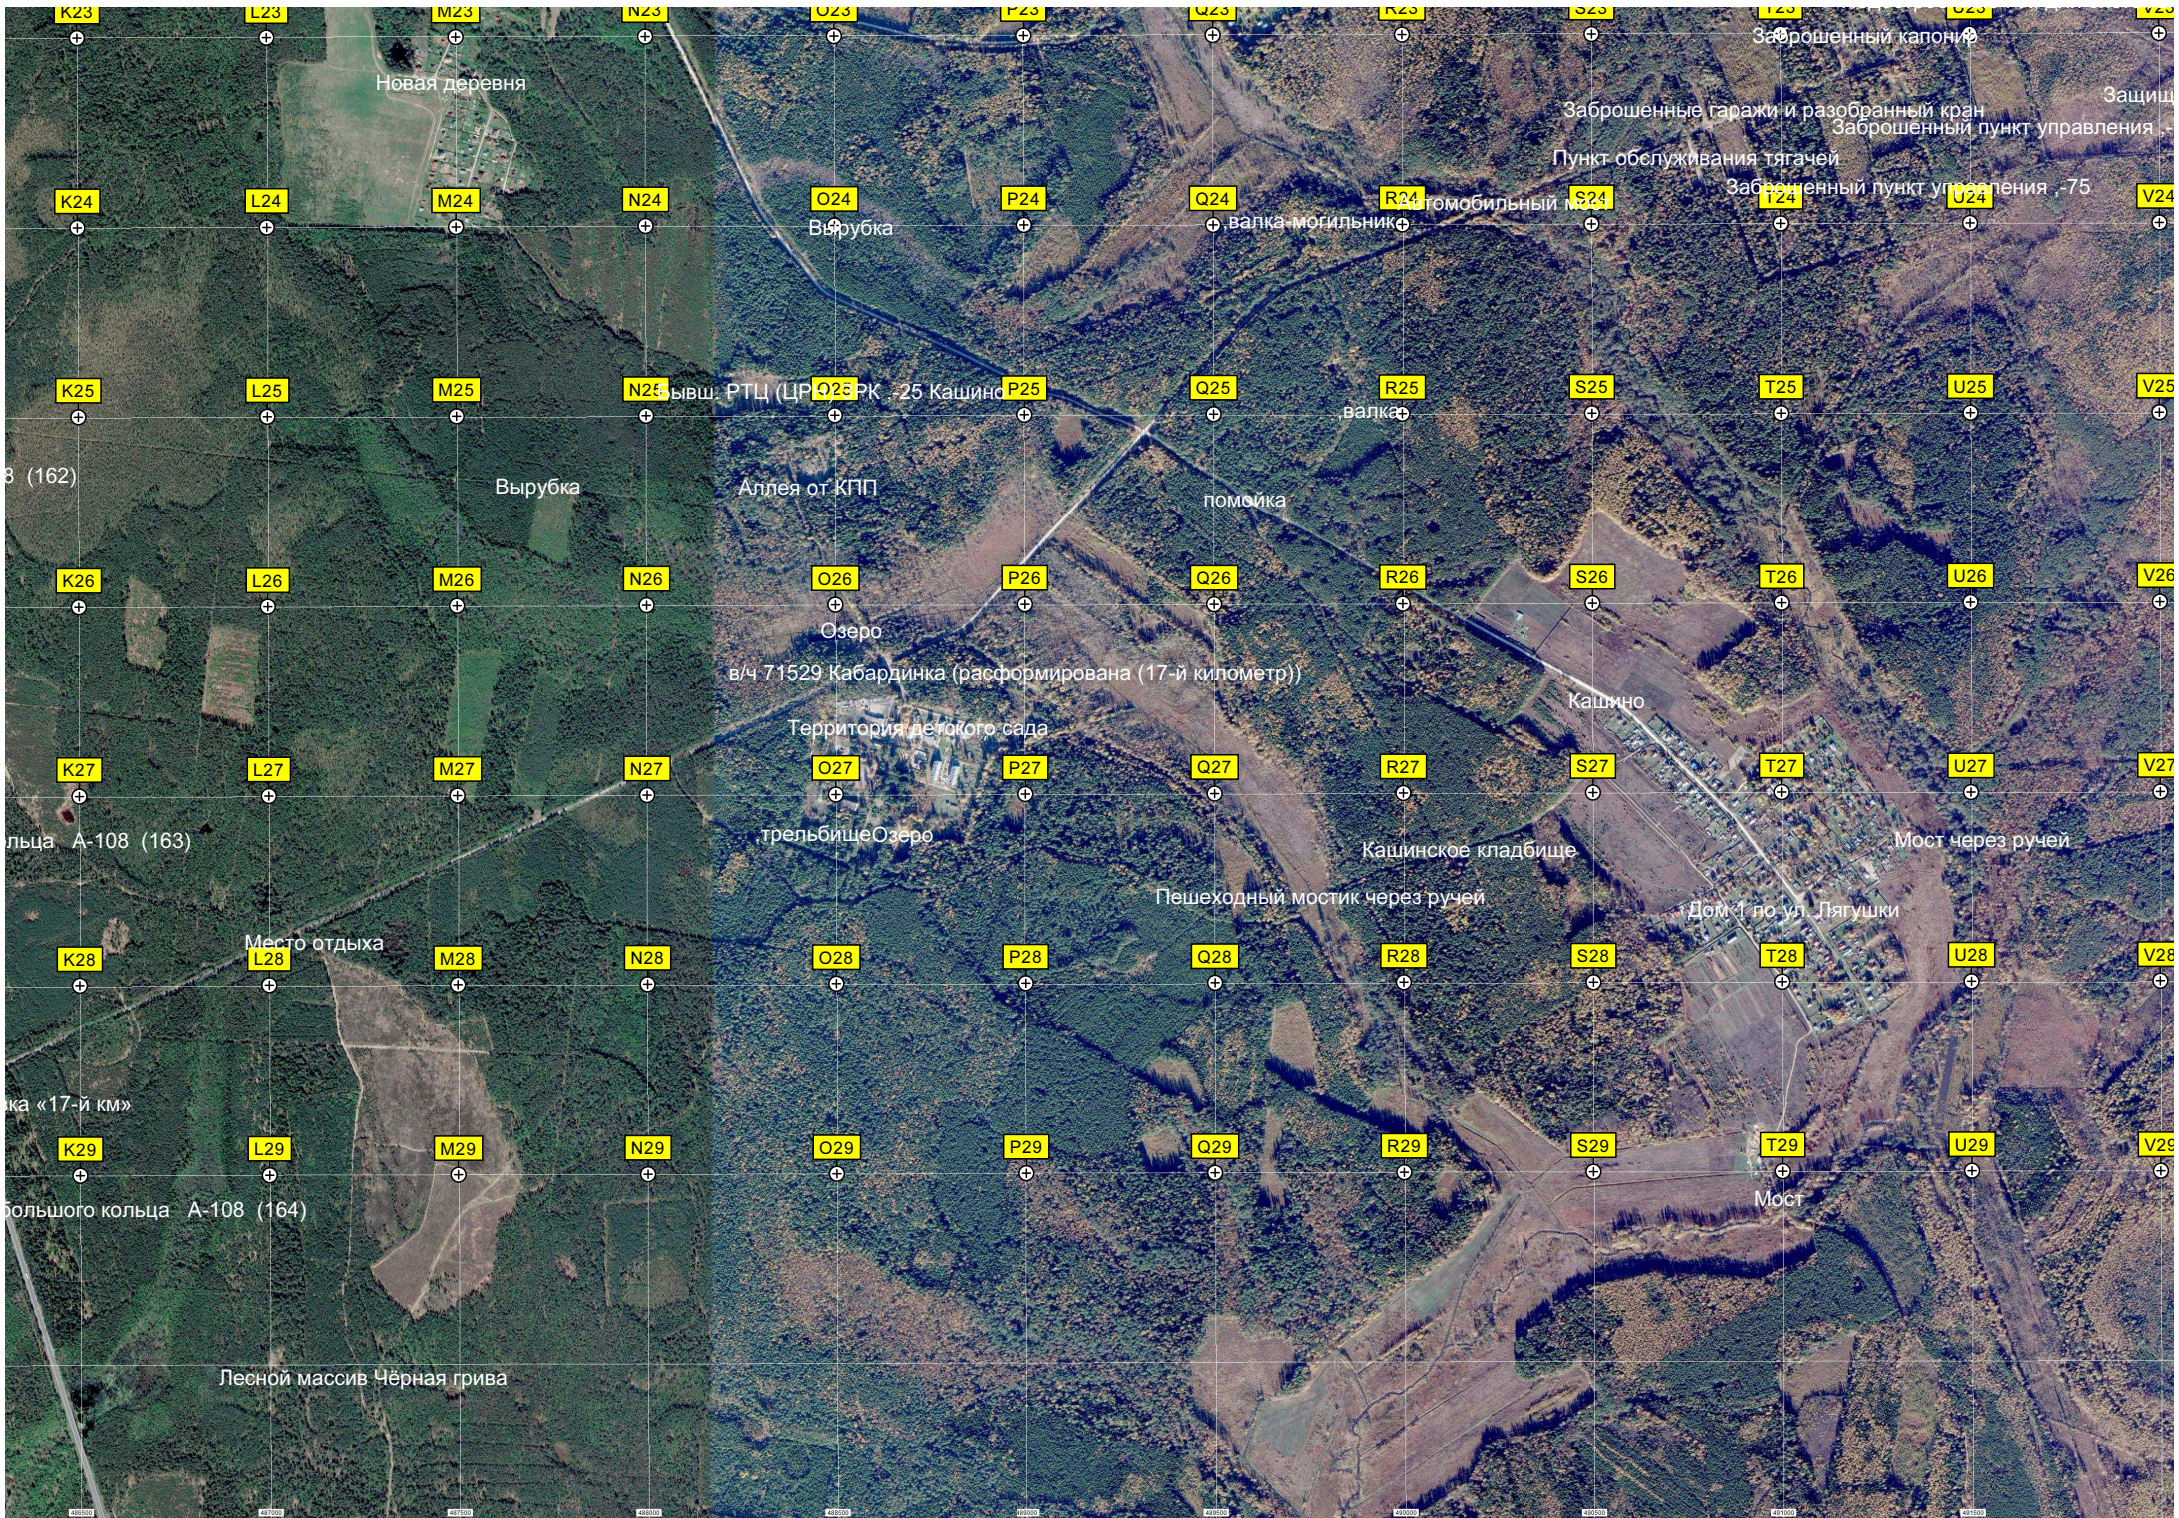

K23
K24
K25
K26
K27
K28
K29

L23
L24
L25
L26
L27
L28
L29

M23
M24
M25
M26
M27
M28
M29

N23
N24
N25
N26
N27
N28
N29

O23
O24
O25
O26
O27
O28
O29

P23
P24
P25
P26
P27
P28
P29

Q23
Q24
Q25
Q26
Q27
Q28
Q29

R23
R24
R25
R26
R27
R28
R29

S23
S24
S25
S26
S27
S28
S29

T23
T24
T25
T26
T27
T28
T29

U23
U24
U25
U26
U27
U28
U29

V23
V24
V25
V26
V27
V28
V29

Новая деревня

Вырубка

Аллея от КПП

Озеро

в/ч 71529 Кабардинка (расформирована (17-й километр))

Территория детского сада

трельбище

Место отдыха

Лесной массив Чёрная грива

Заброшенные гаражи и разобранный кран
Пункт обслуживания тягачей
Заброшенный пункт управления -75

валка-могильник

валка

помойка

Кашино

Кашинское кладбище

Пешеходный мостик через ручей

Дом 1 по ул. Лягушки

Мост

Мост через ручей

Заброшенный капот

Защита

Автомобильный мусорный бак

8 (162)

А-108 (163)

ка «17-й км»

большого кольца А-108 (164)

488000 489000 490000 491000 492000 493000 494000 495000 496000 497000 498000 499000