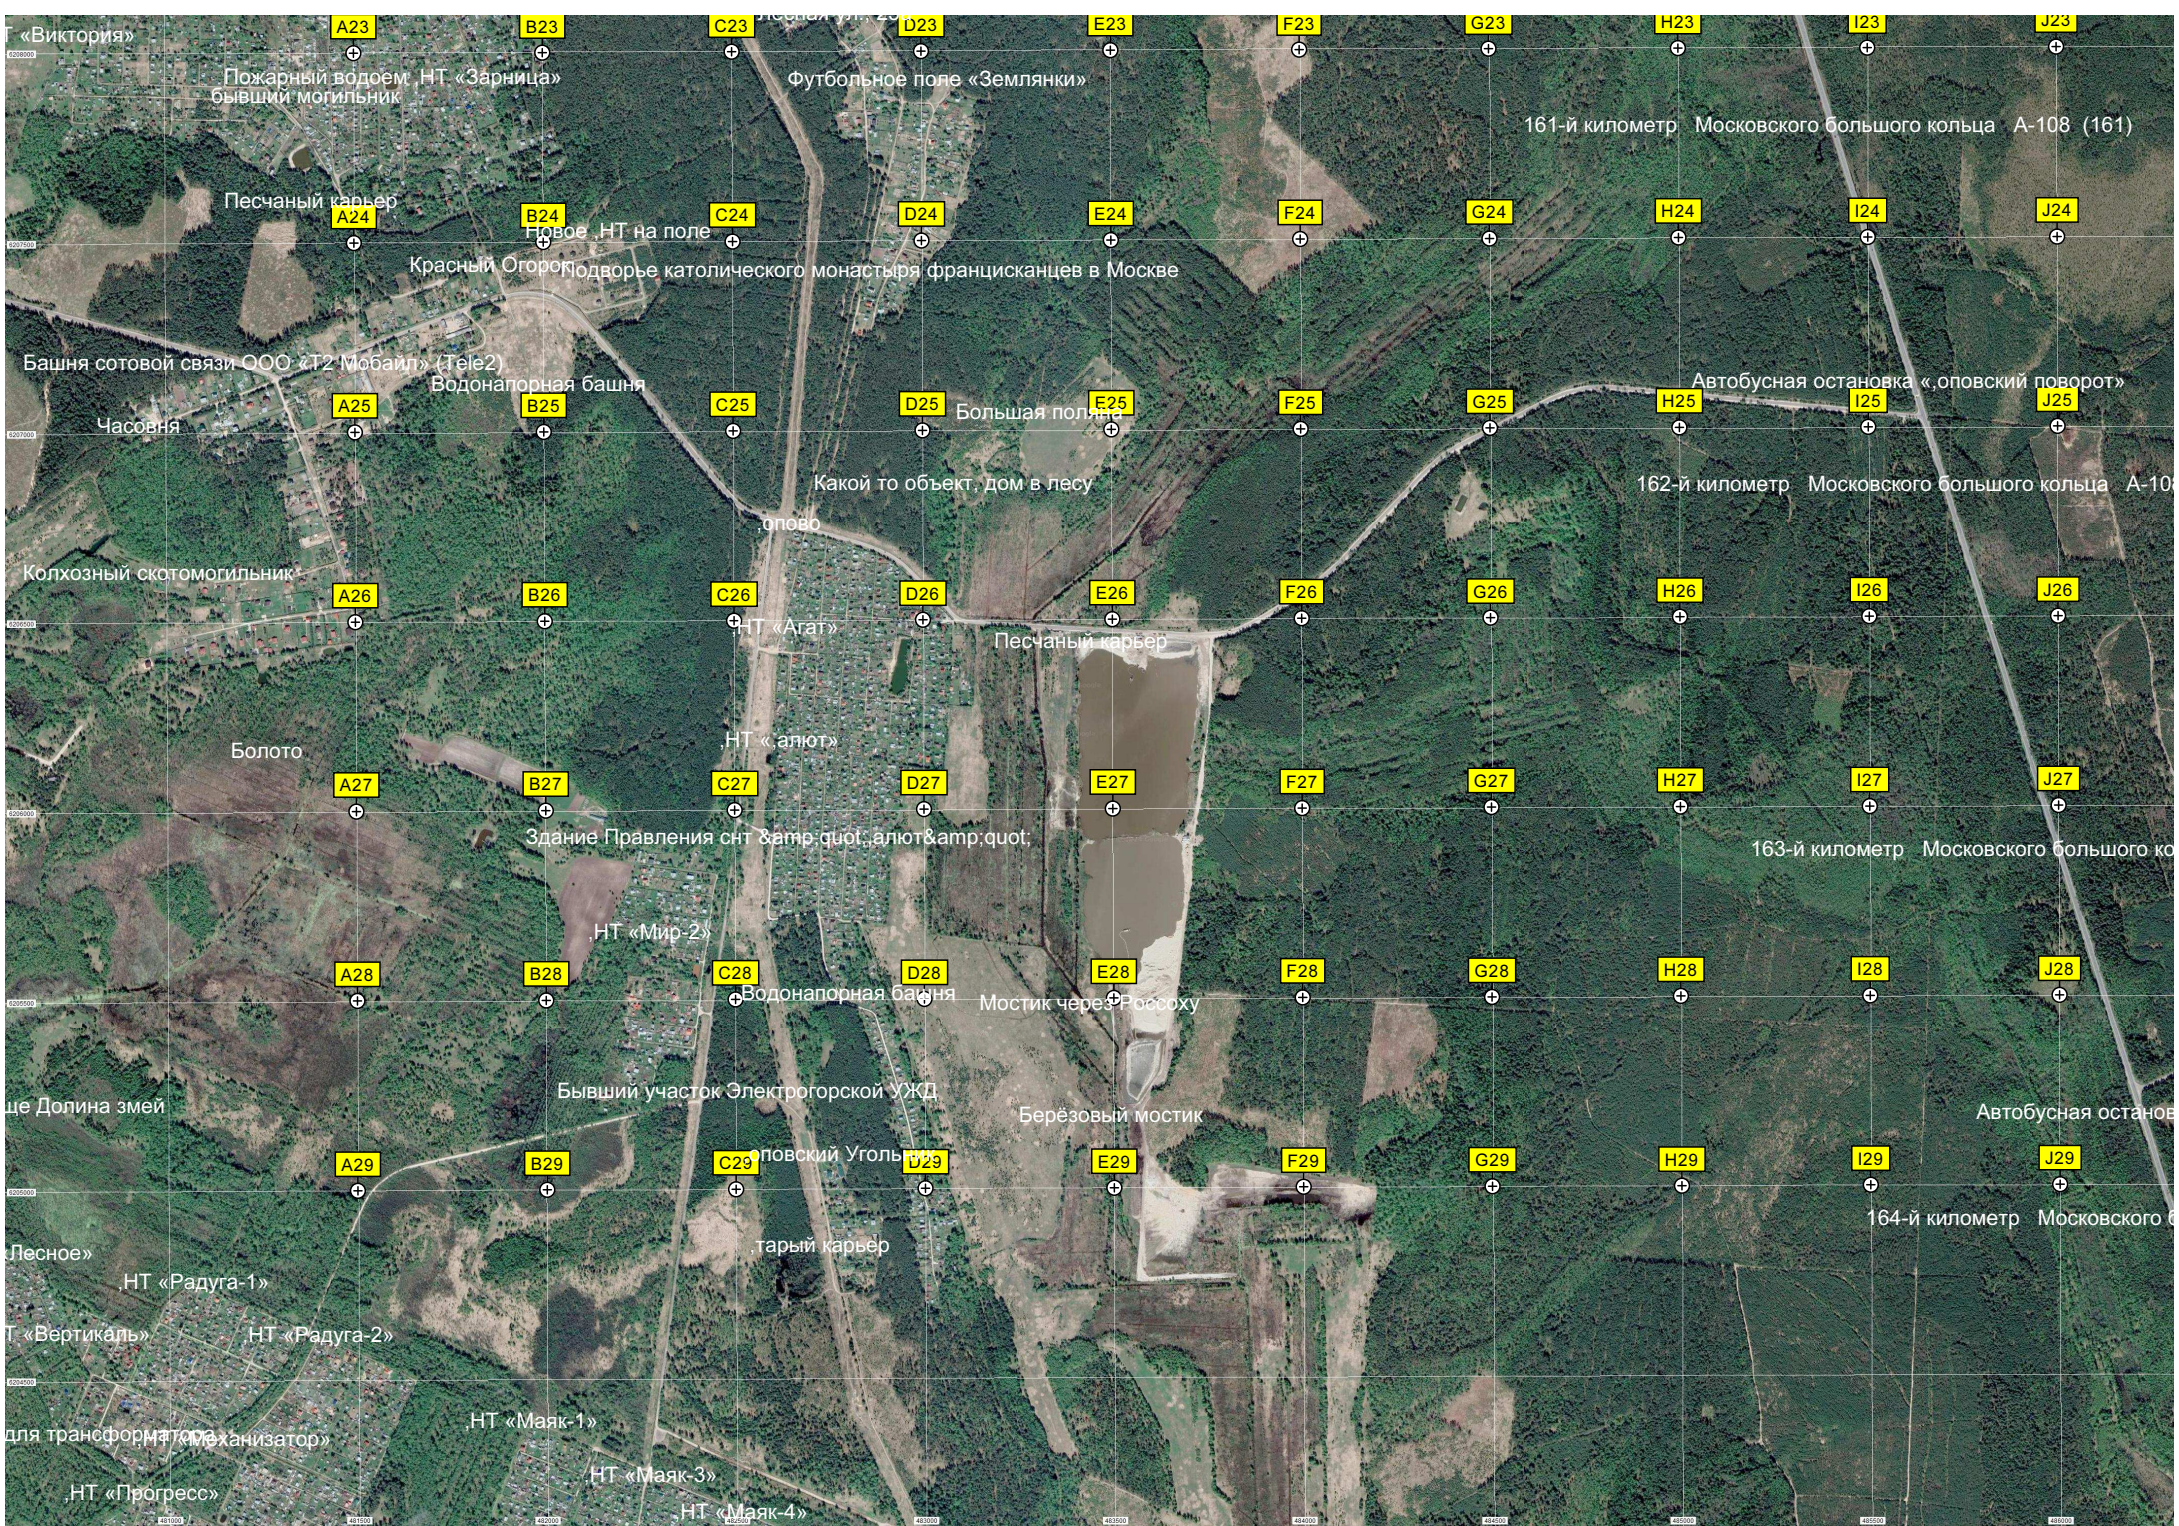

Y23

Z23

AA23

AB23

AC23

AD23

AE23

K23
K24
K25
K26
K27
K28
K29

T23
T24
T25
T26
T27
T28
T29

U23
U24
U25
U26
U27
U28
U29

V23
V24
V25
V26
V27
V28
V29

Новая деревня

Вырубка

Аллея от КПП

Озеро

в/ч 71529 Кабардинка (расформирована (17-й километр))