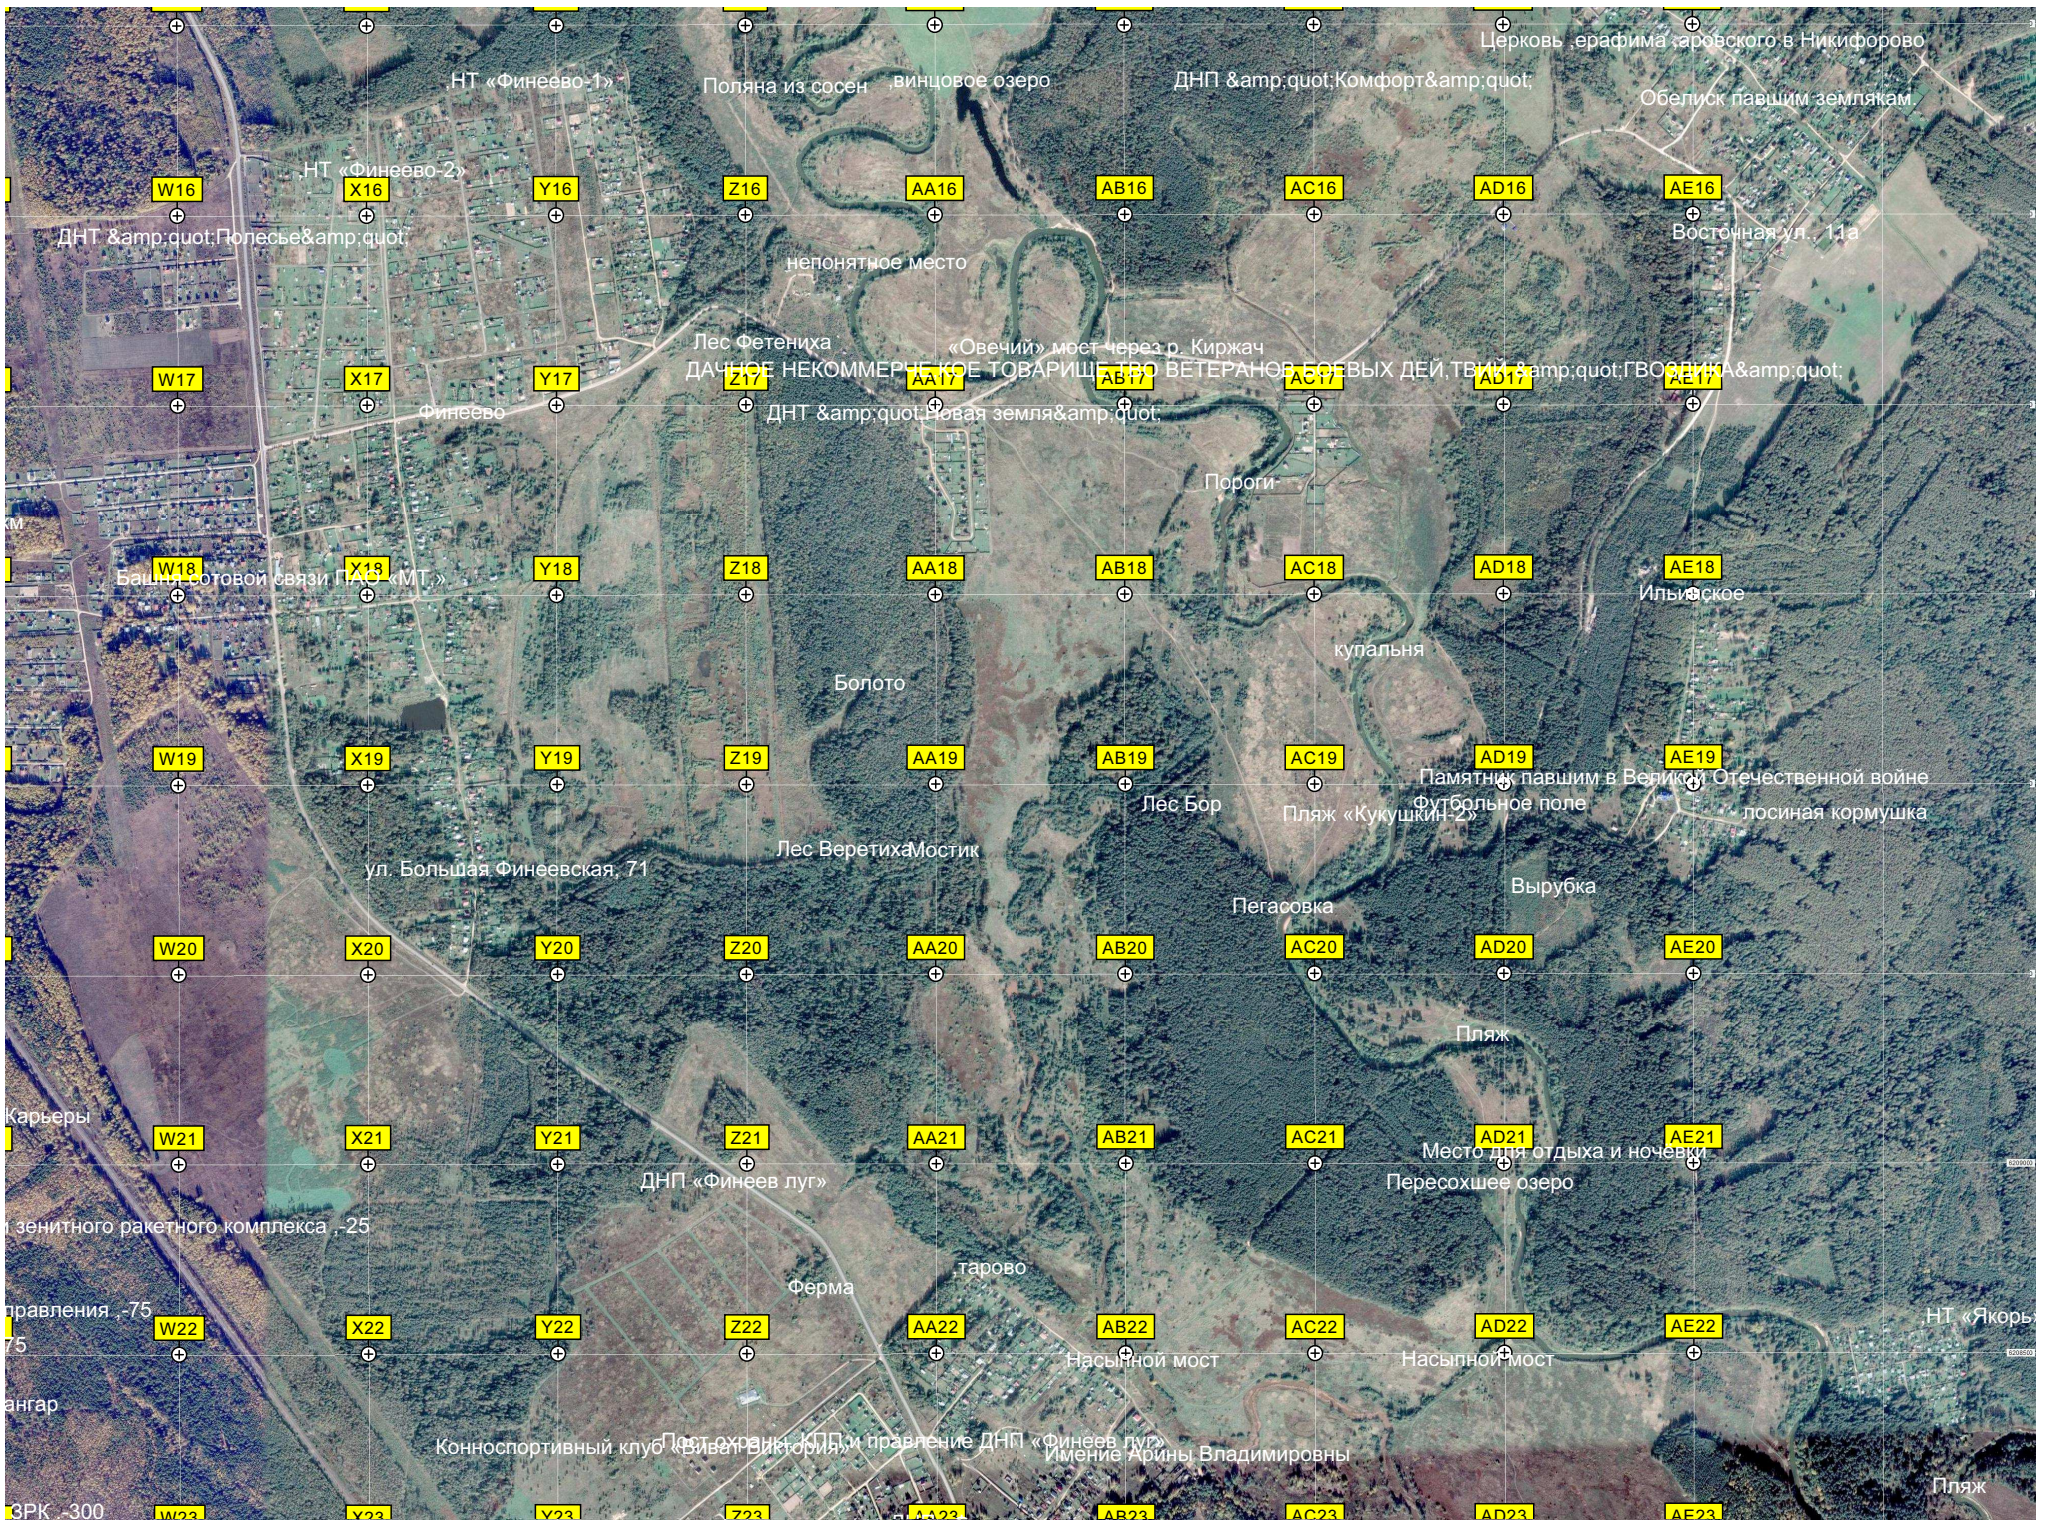

Заброшенные стартовые позиции

Ферма
Башня сотовой связи ПАО «Вымпелком» («билайн»)

Заброшенная система управления
Заброшенный пункт управления

Заросший карьер

Футбольное поле

валка мусора

Карповщина

Заброшенный пункт управления -75
Заброшенный пункт управления
Бывшие позиции ЗРК -300Г

Недостроенный РЛ для системы

НТ «Финеево-1»

Поляна из сосен, винцовое озеро

ДНП «Комфорт»

Церковь, ерафима, таровского в Никифорово

Обелиск павшим землякам

НТ «Финеево-2»

непонятное место