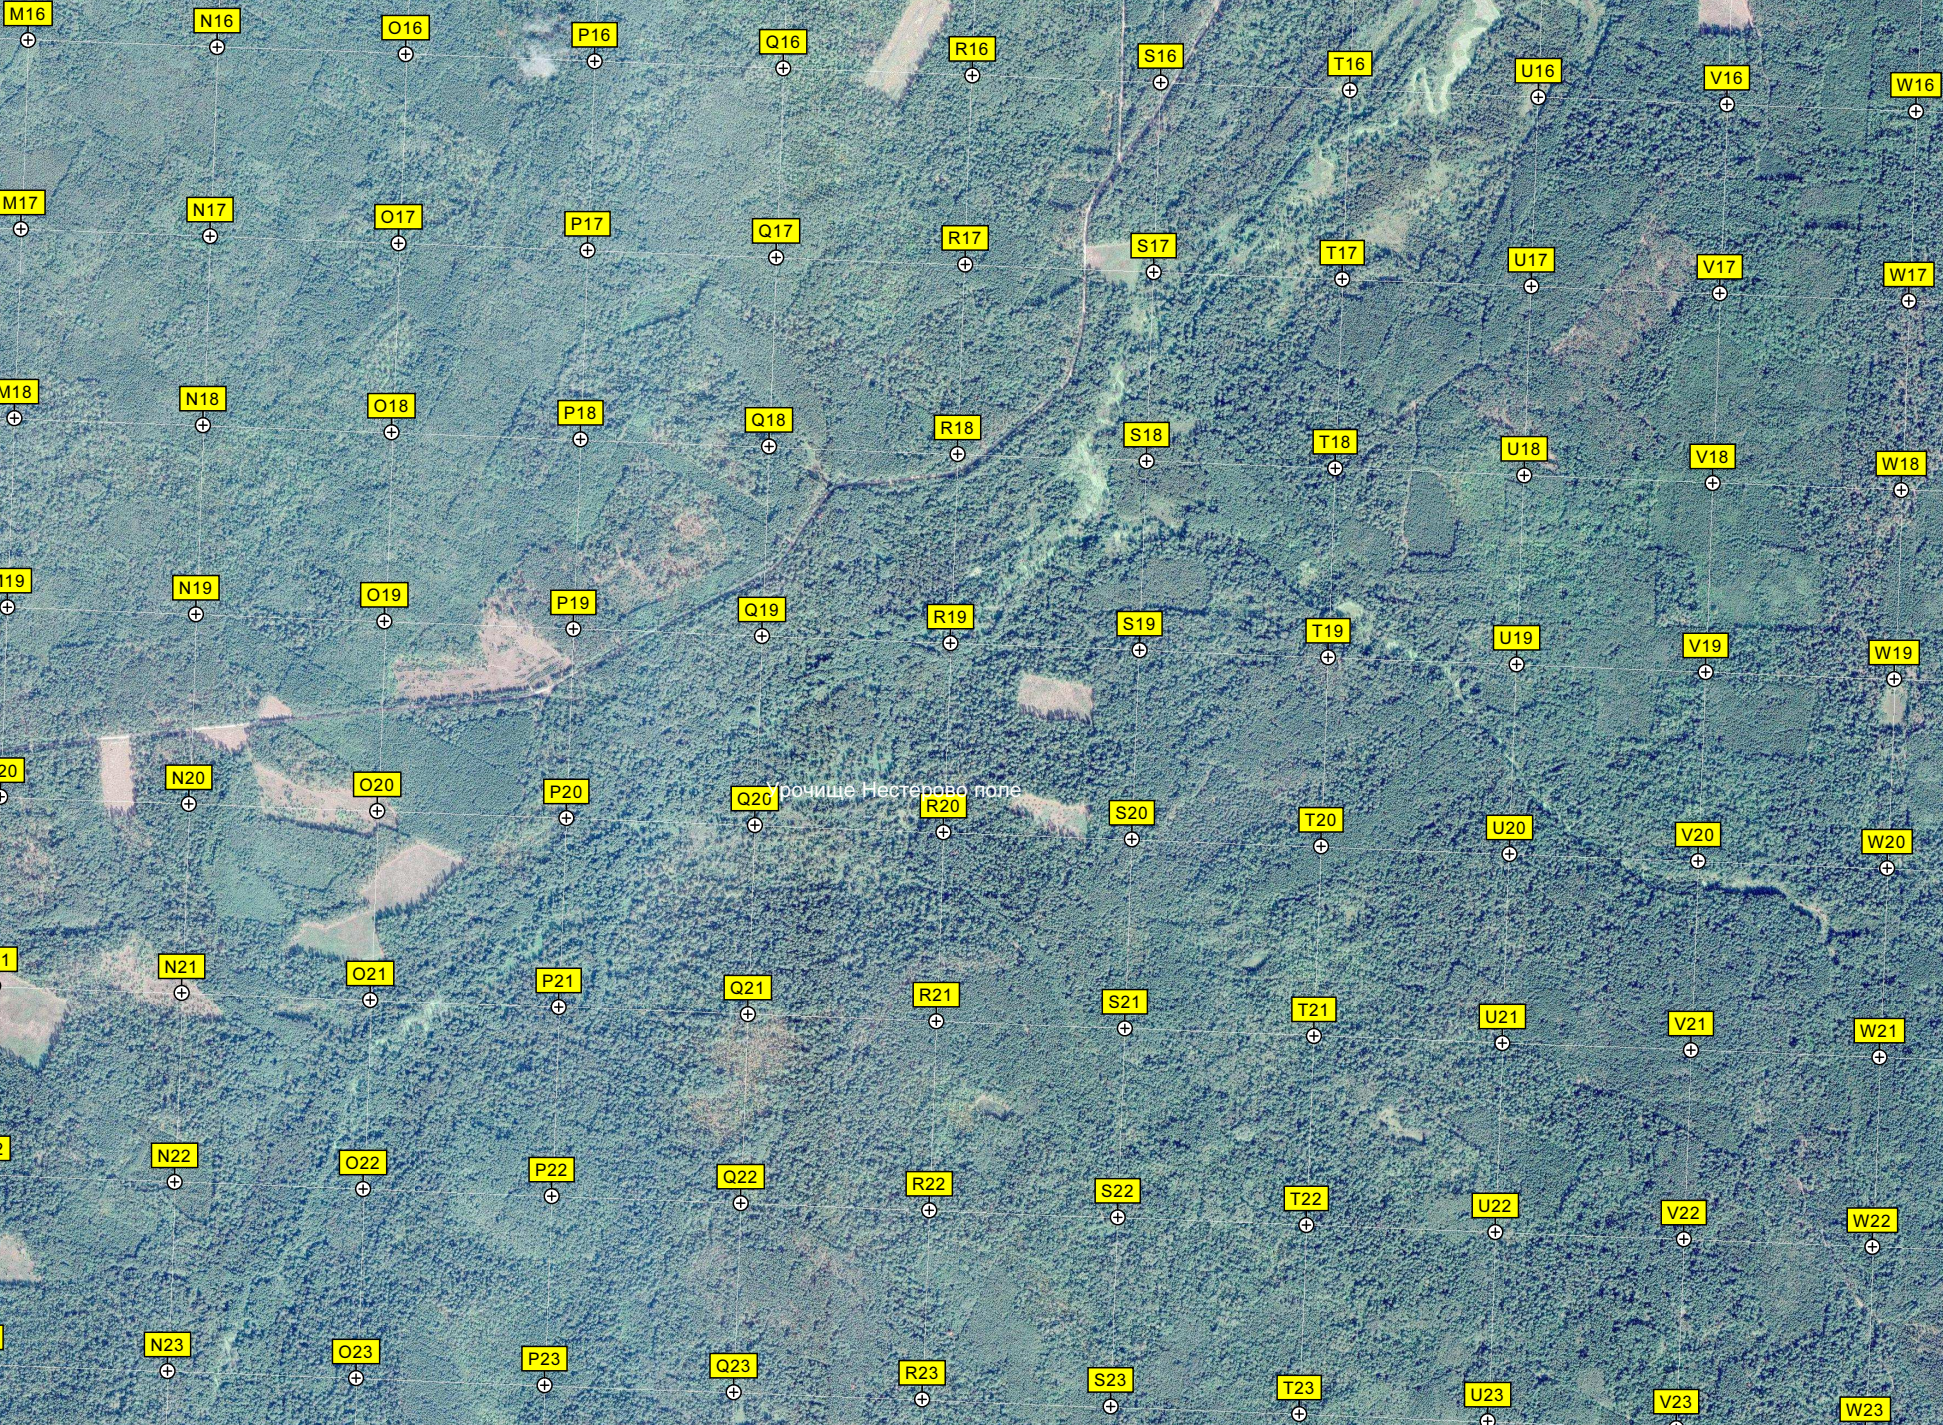

Заправка для служебного транспорта

Урочище Нестерово поле

Болото

Мольная Вершина

Ферма Уварова

Болото Клёвное

то Моховое