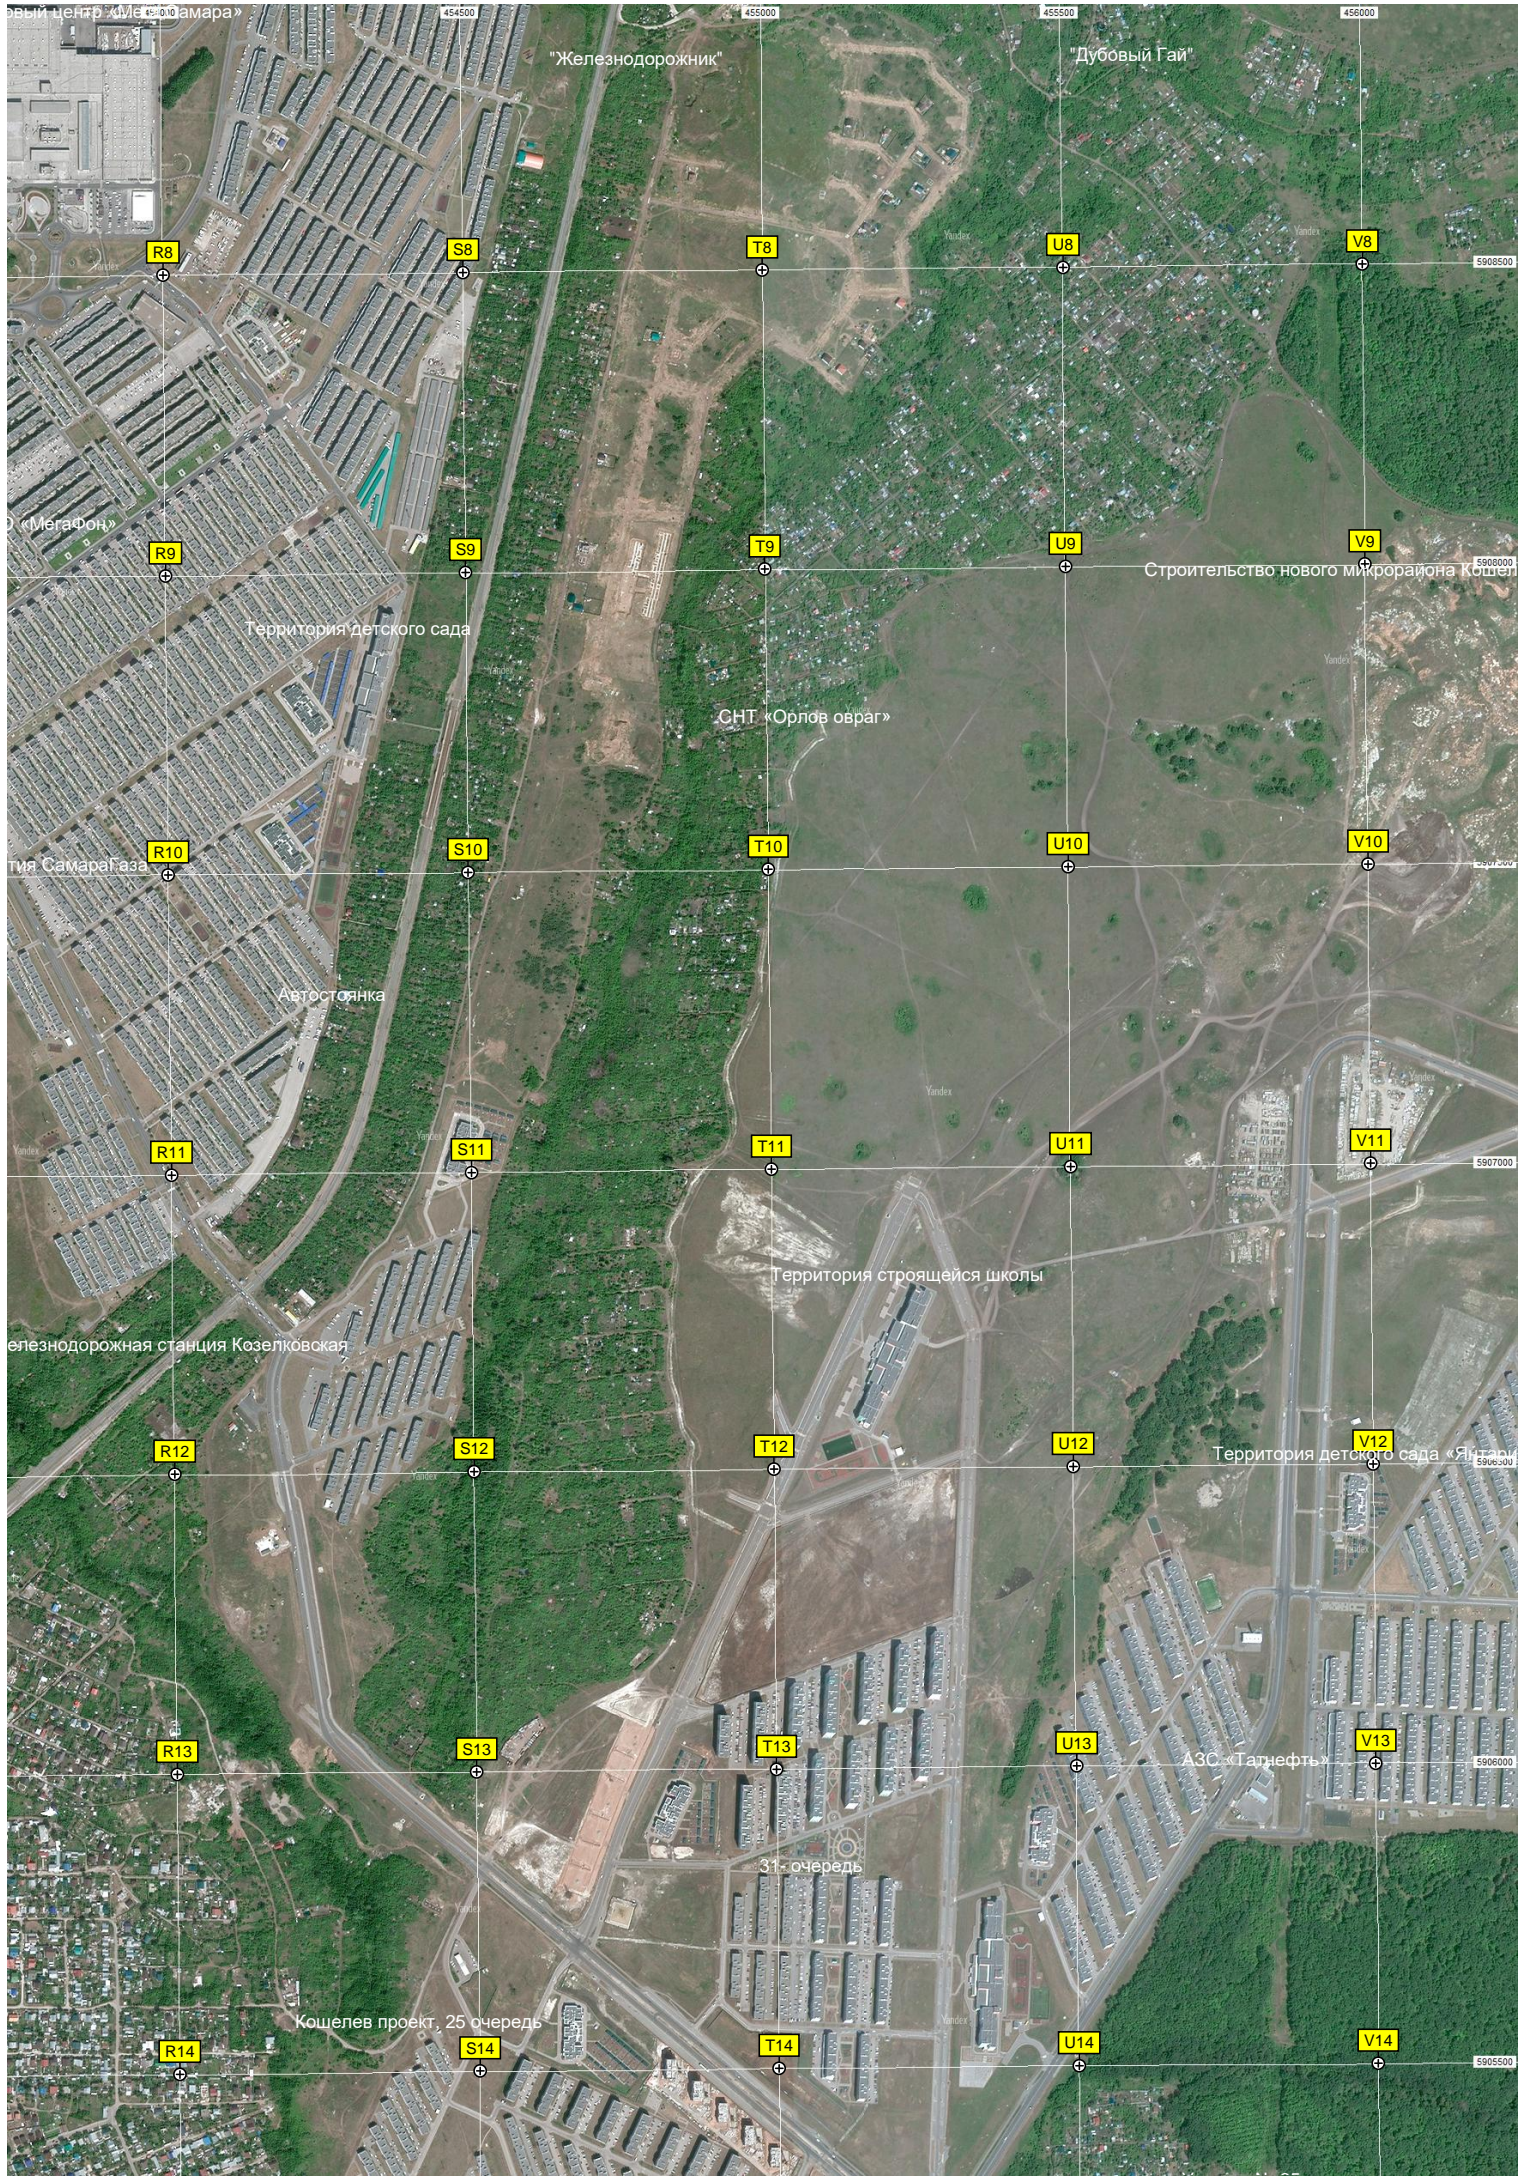

"Железнодорожник"

Дубовый Гай

R8

S8

T8

U8

V8

R9

S9

T9

U9

V9

R10

S10

T10

U10

V10

R11

S11

T11

U11

V11

R12

S12

T12

U12

V12

R13

S13

T13

U13

V13

R14

S14

T14

U14

V14

Территория детского сада

СНТ «Орлов овраг»

Строительство нового микрорайона Кос...

Территория строящейся школы

Железнодорожная станция Козелковская

Территория детского сада «Янтар...

АЗС «Татнефть»

31-я очередь

Косчелев проект, 25 очередь