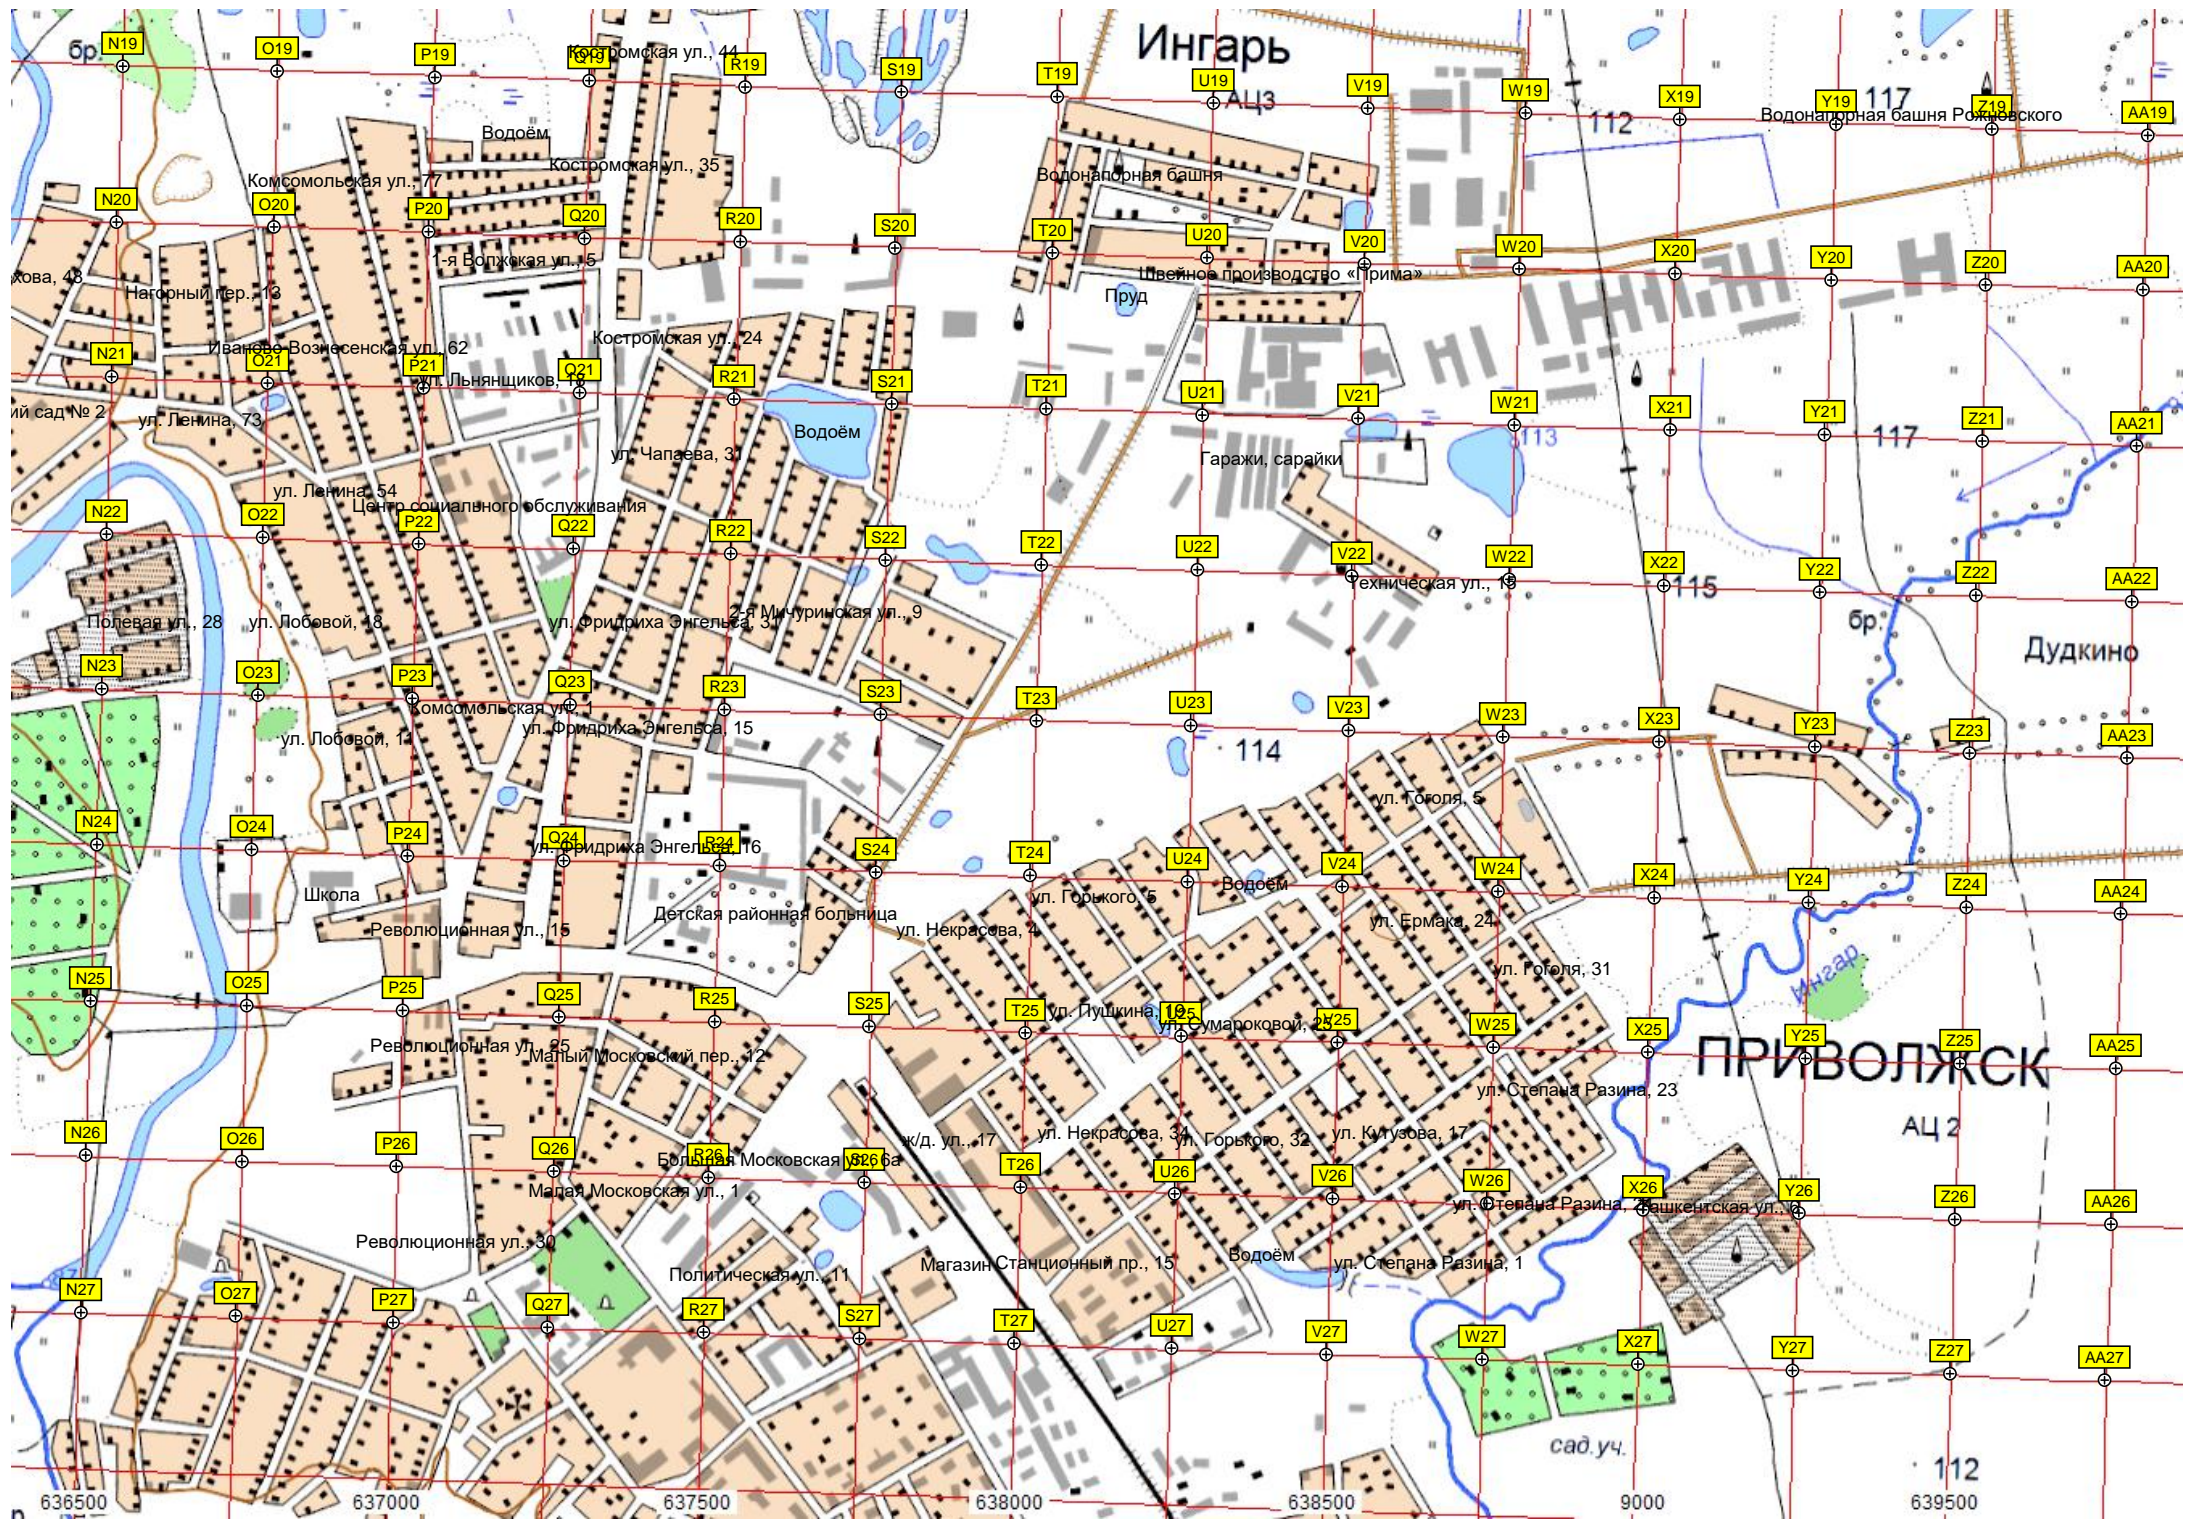

Ингарь

Дудкино

ПРИВОЛЖСК

636500 637000 637500 638000 638500 639000 639500 9000 112000