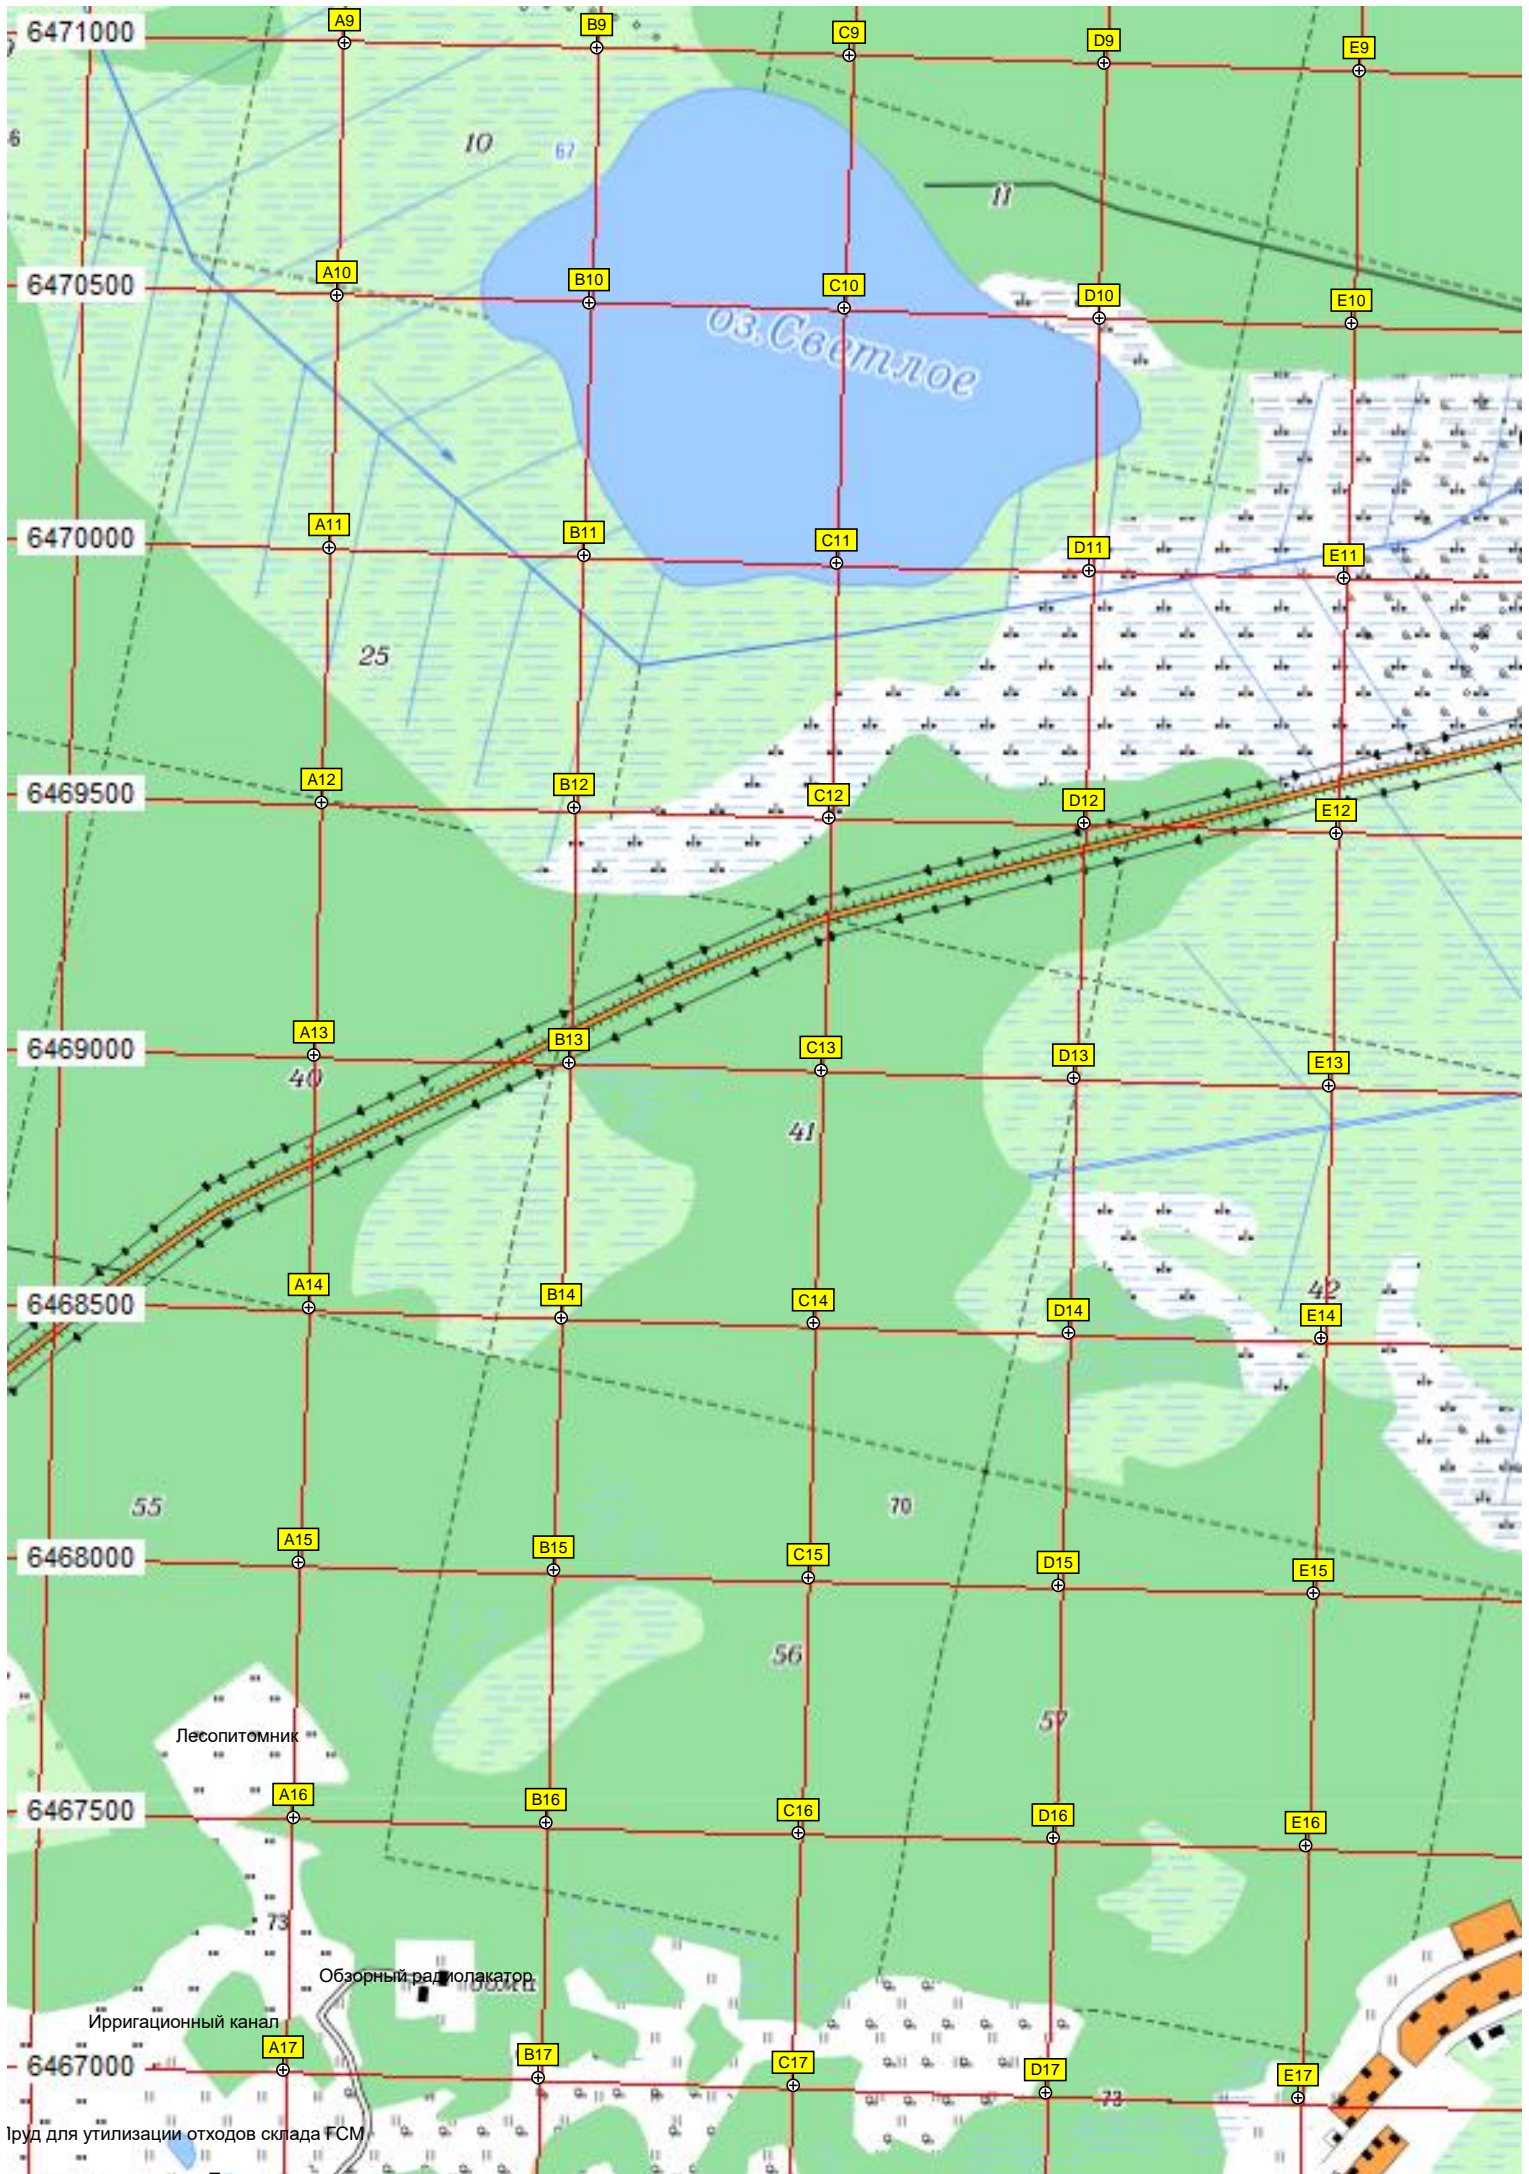

Труд для утилизации отходов склада FCM