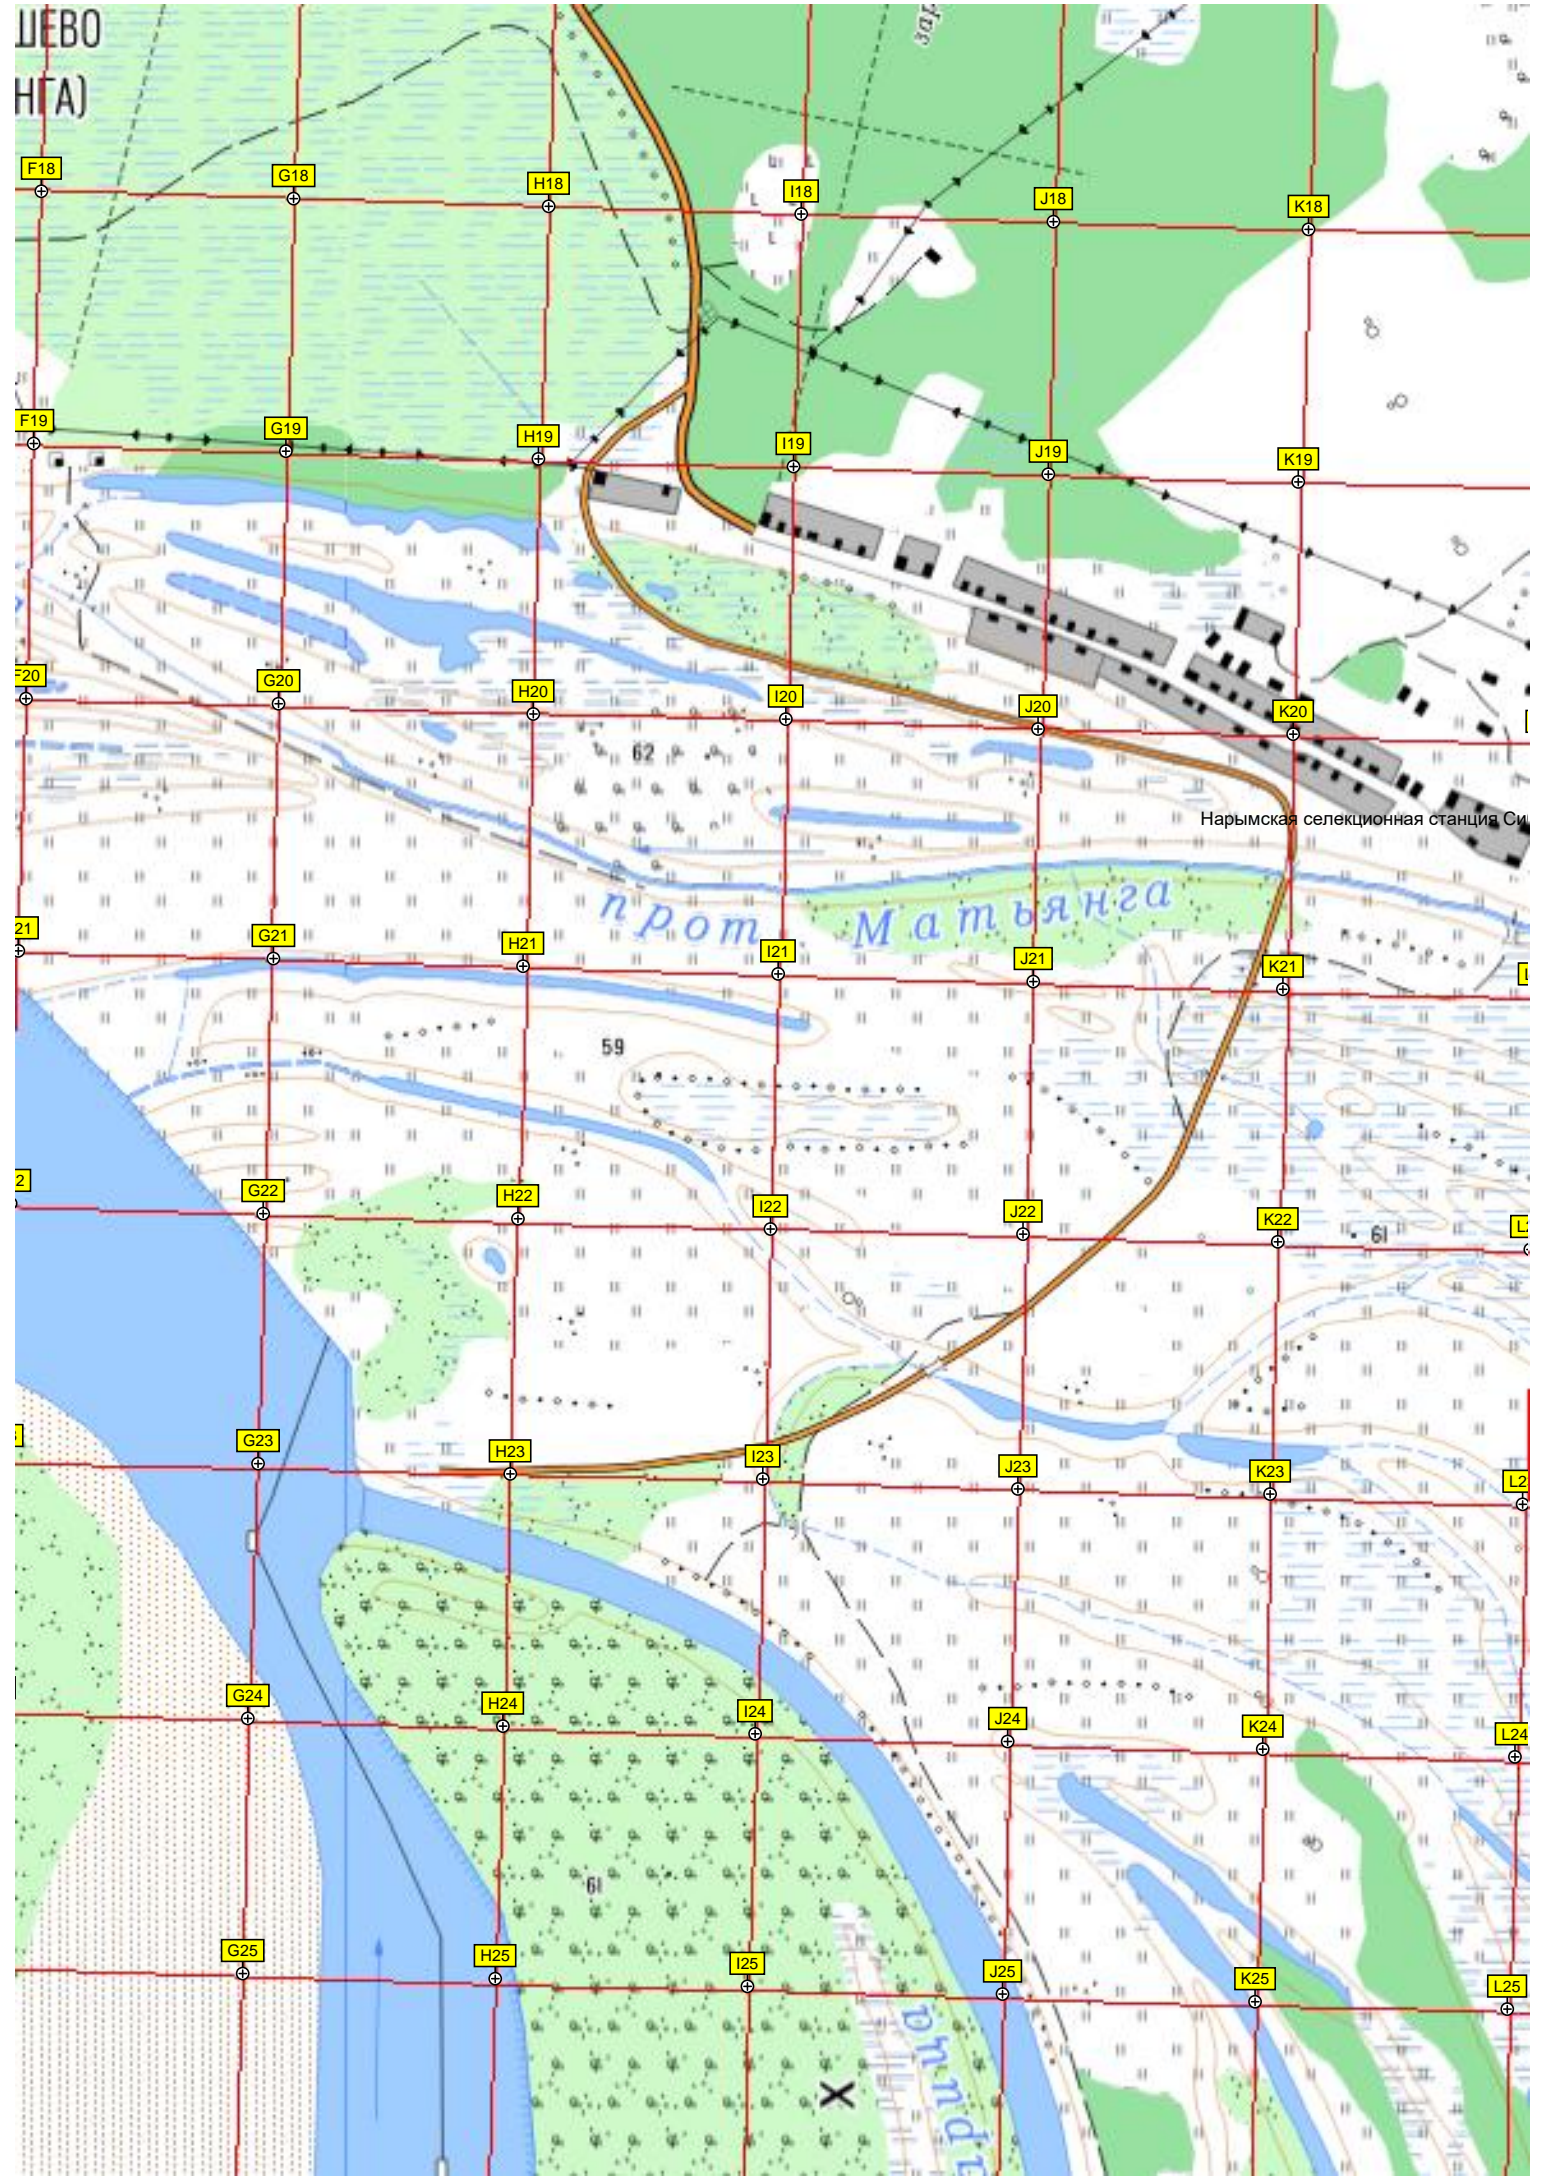

Озеро Светлое

Островок на озере Светлом

76

78

Лет.
Бывший склад взрывчатых веществ

74

ОЗ. ИТ

СЕВО
НГА)

F18 G18 H18 I18 J18 K18
F19 G19 H19 I19 J19 K19
20 G20 H20 I20 J20 K20
21 G21 H21 I21 J21 K21
22 G22 H22 I22 J22 K22
23 G23 H23 I23 J23 K23
24 G24 H24 I24 J24 K24
25 G25 H25 I25 J25 K25

Нарымская селекционная станция Си