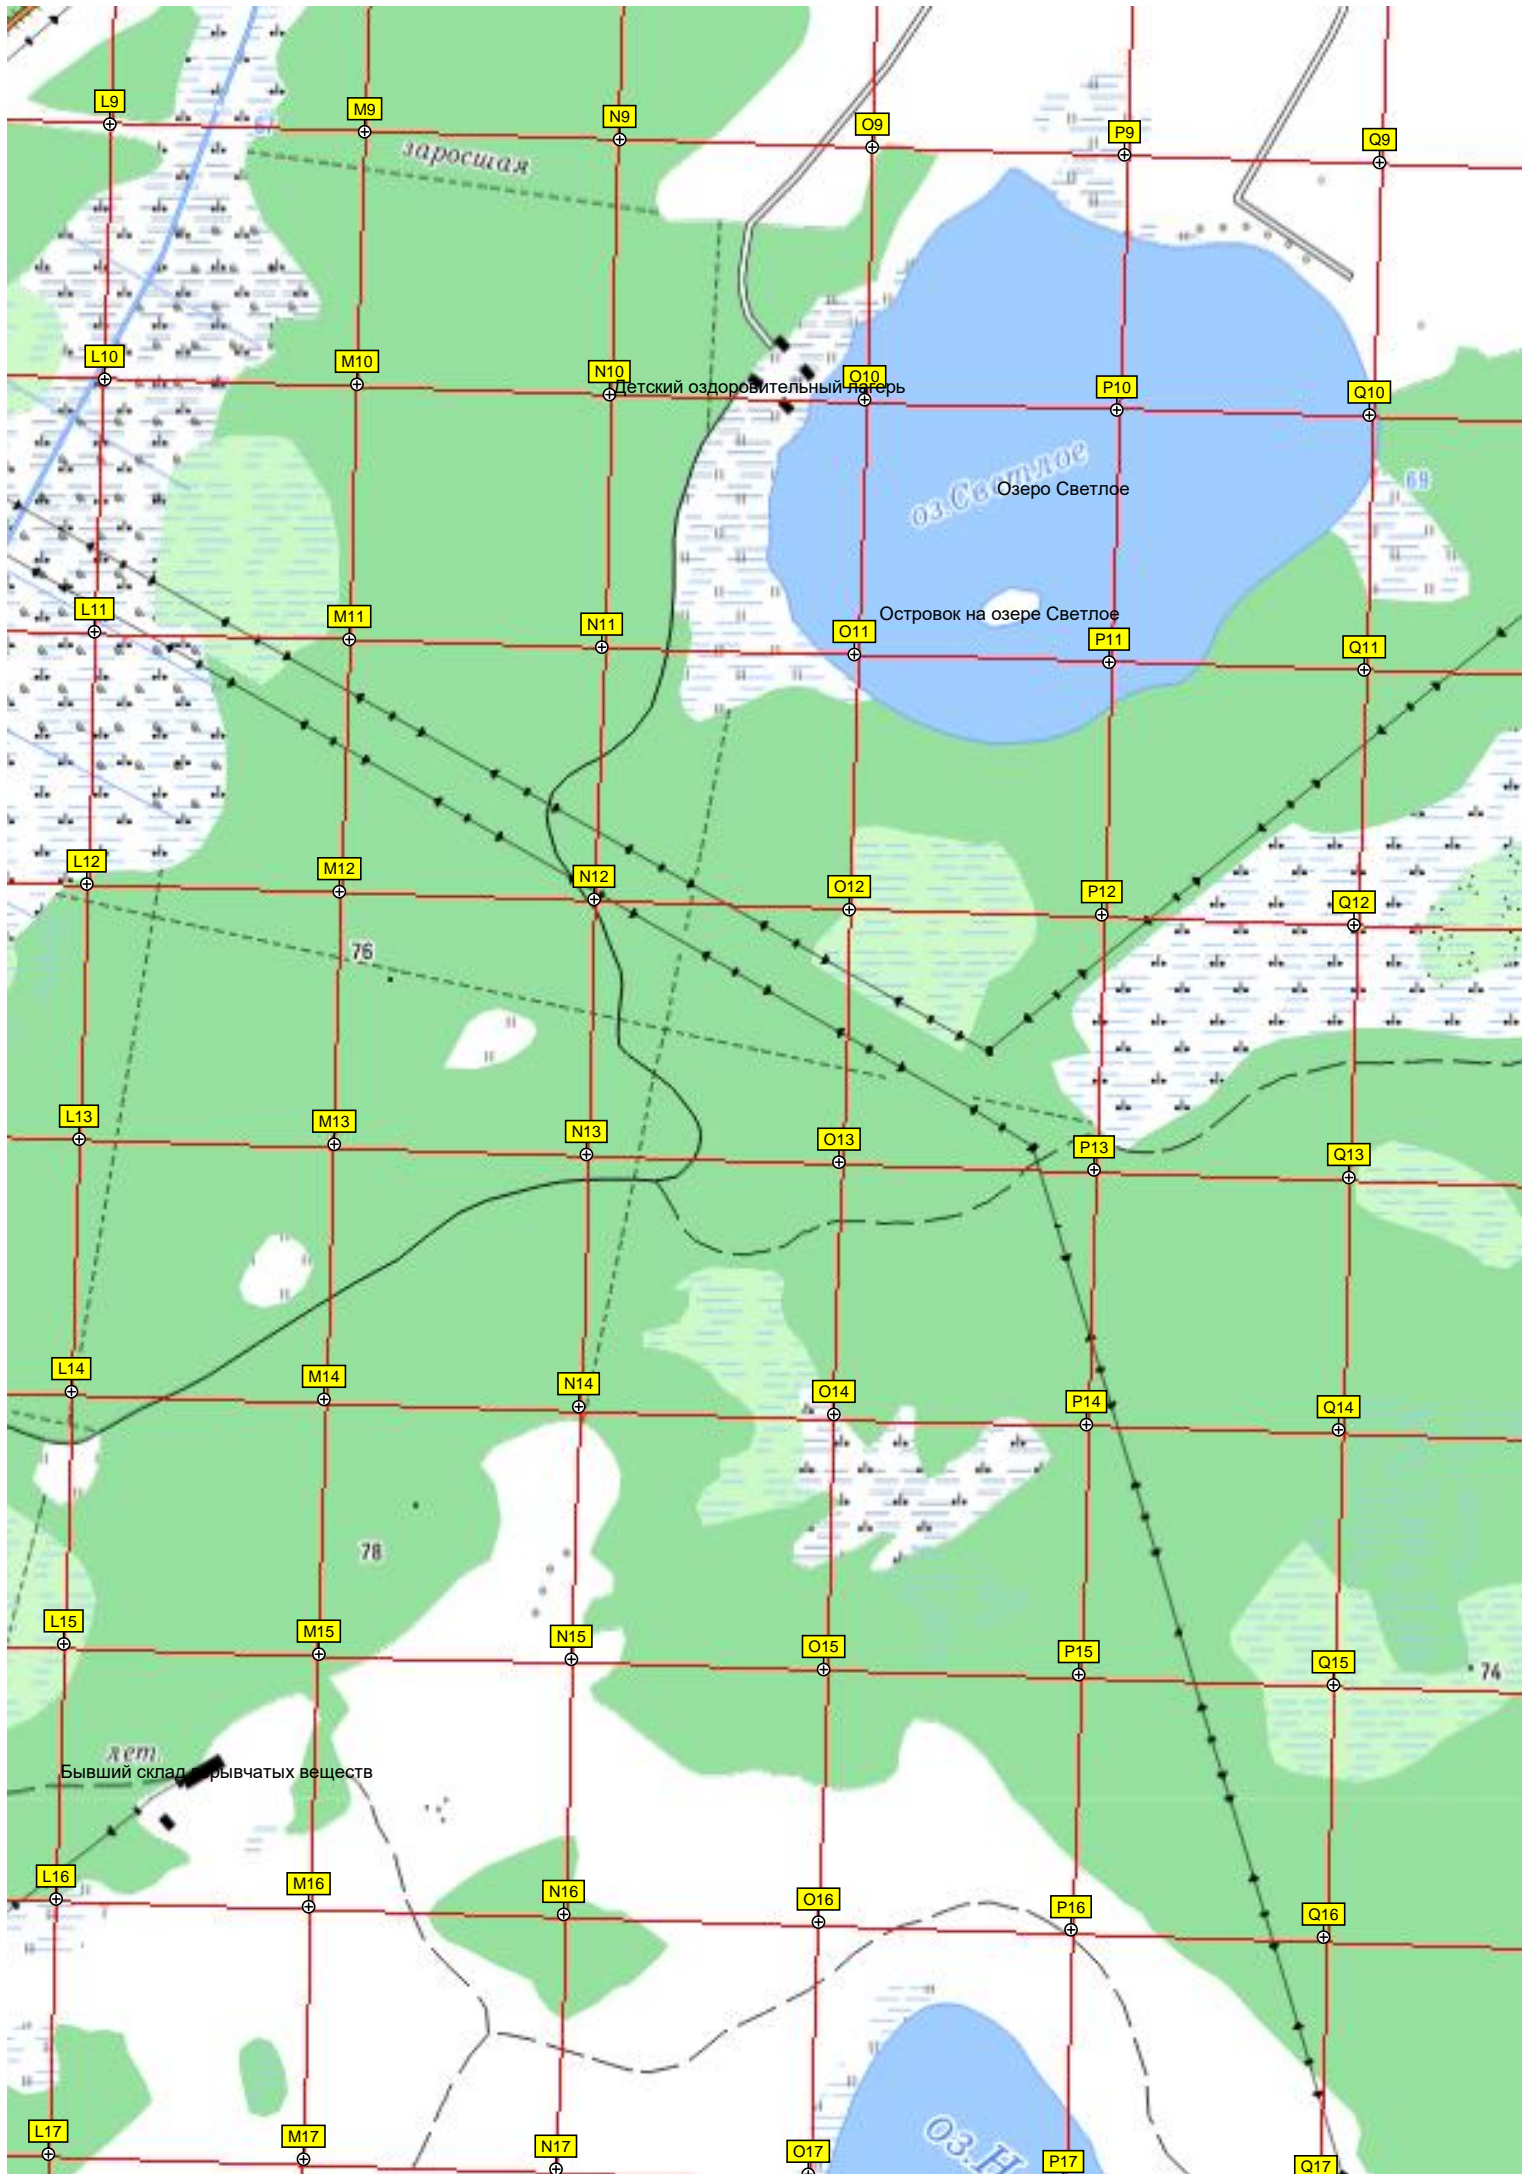

заросшая

Детский оздоровительный лагерь

Озеро Светлое

Островок на озере Светлом

76

78

Лет.
Бывший склад взрывчатых веществ

74

ОЗ. ИТ