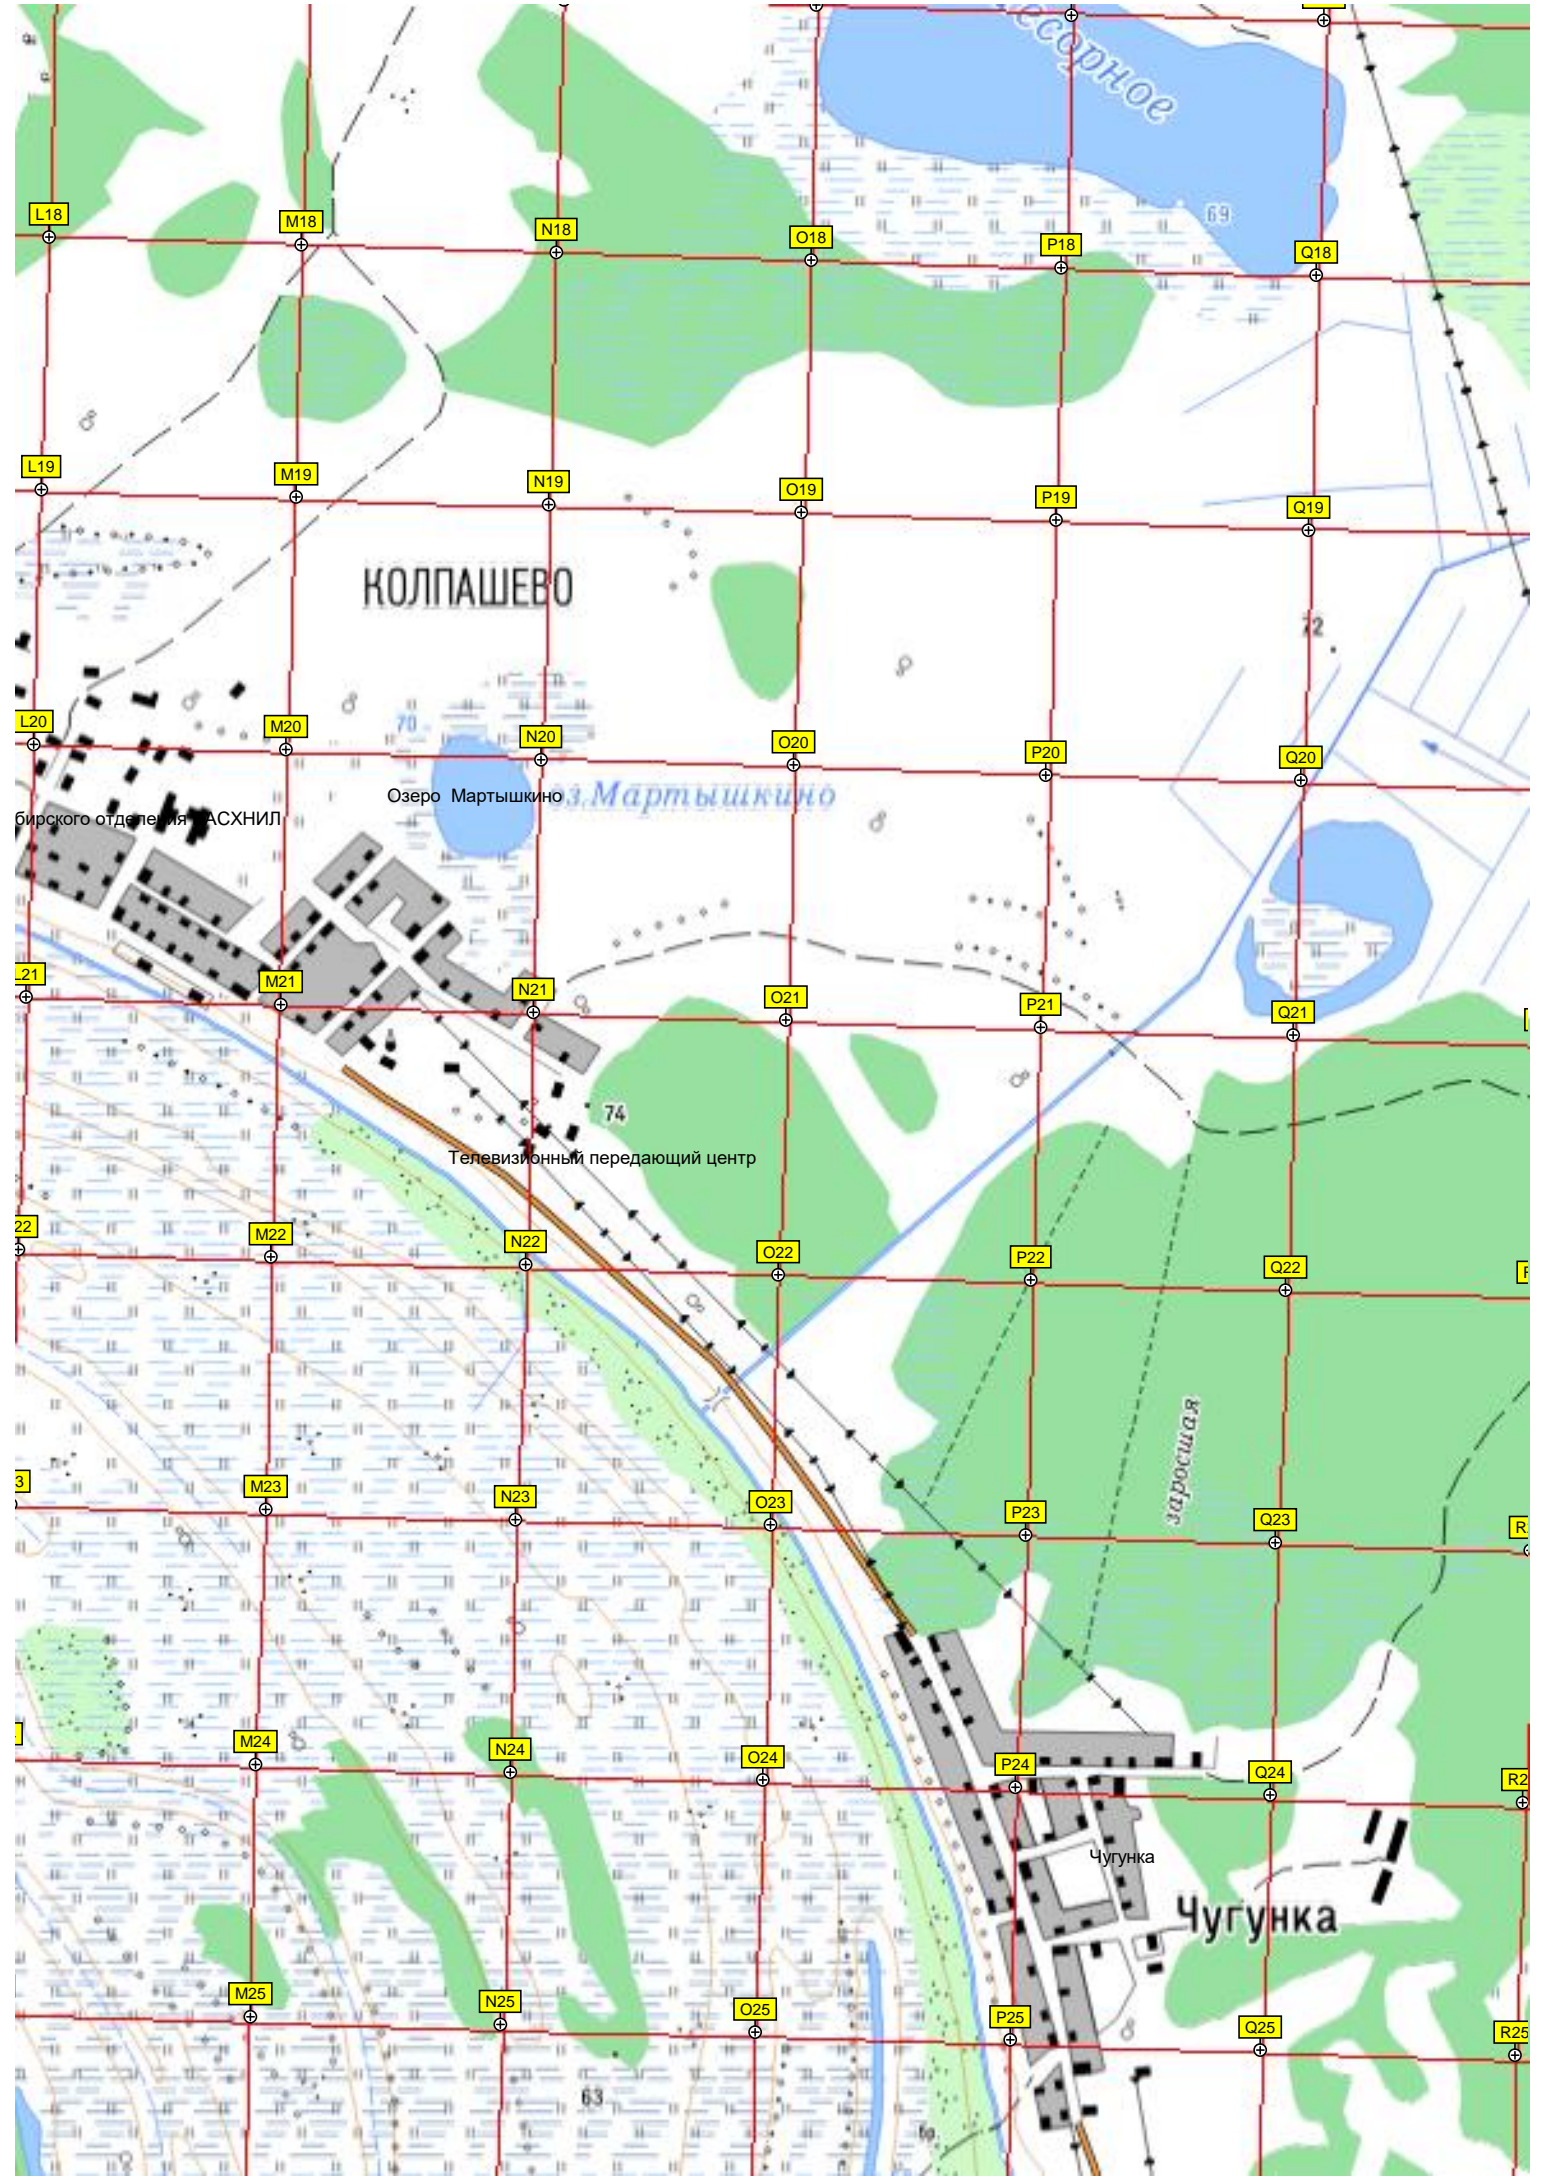

КОЛПАШЕВО

Озеро Мартышкино

Телевизионный передающий центр

заросшая

Чугунка

бирского отделения АСХНИЛ