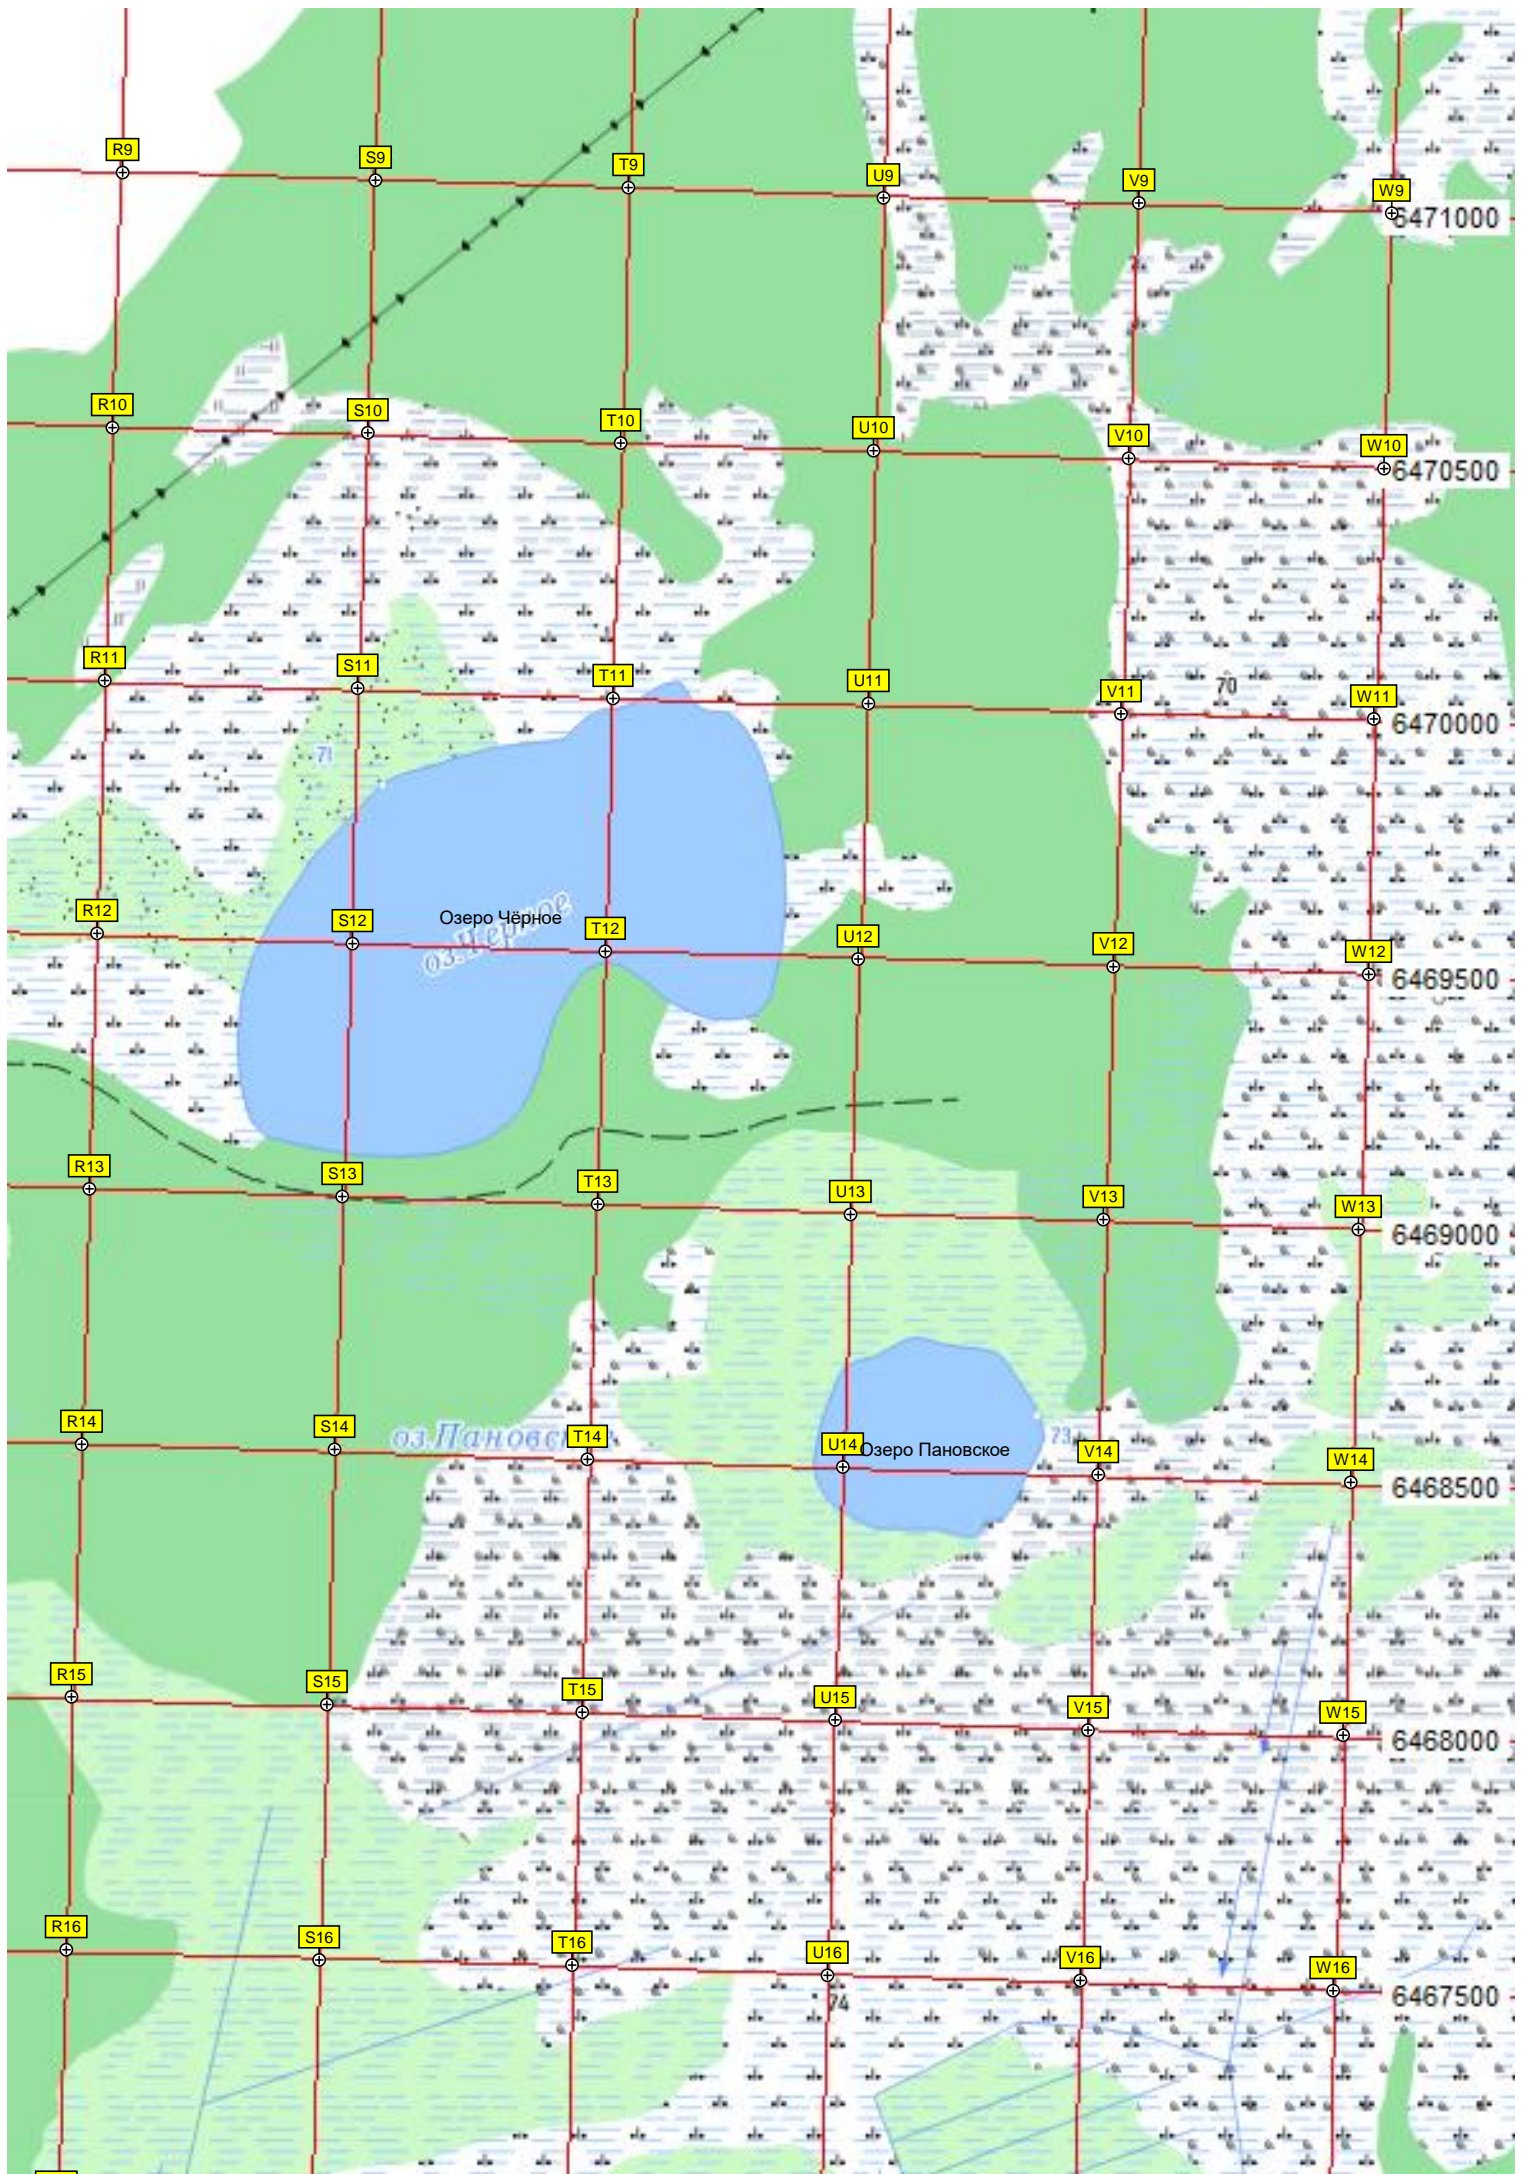

Озеро Светлое

Островок на озере Светлом

76

78

Лет.
Бывший склад взрывчатых веществ

74

ОЗ. ИТ

СЕВО
НГА)

F18 G18 H18 I18 J18 K18
F19 G19 H19 I19 J19 K19
20 G20 H20 I20 J20 K20
21 G21 H21 I21 J21 K21
22 G22 H22 I22 J22 K22
23 G23 H23 I23 J23 K23
24 G24 H24 I24 J24 K24
25 G25 H25 I25 J25 K25

Нарымская селекционная станция Си