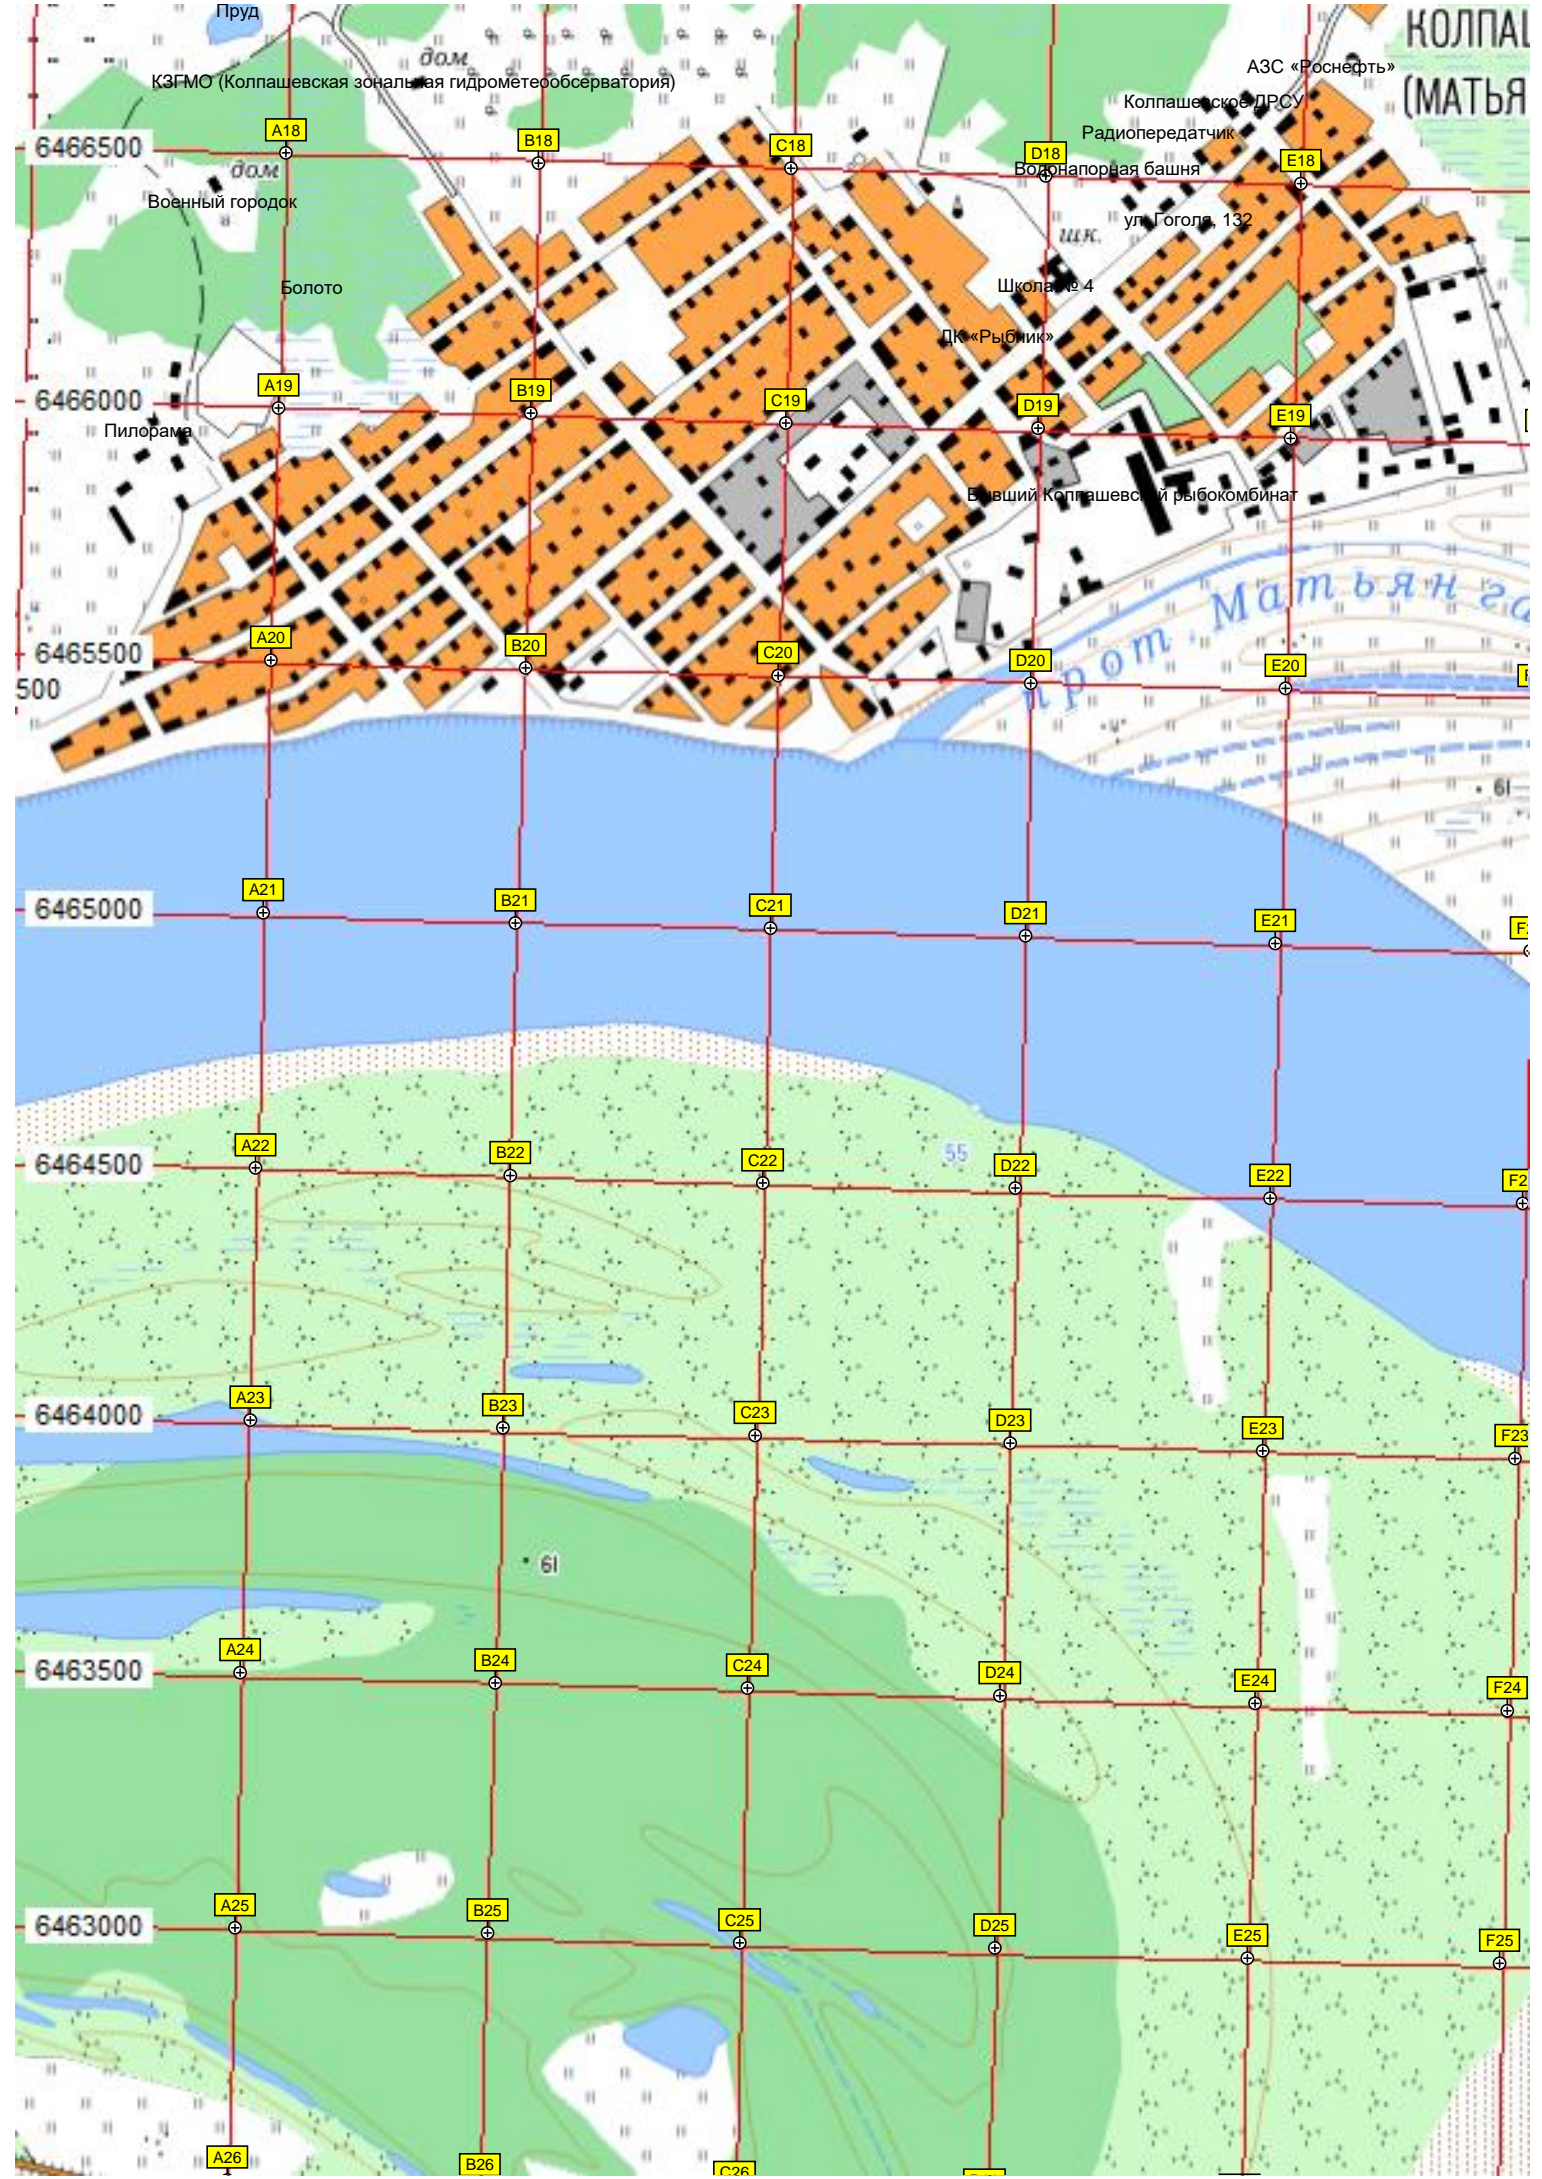

Озеро Светлое

Островок на озере Светлом

76

78

Лет.
Бывший склад взрывчатых веществ

74

ОЗ. ИТ

СЕВО
НГА)

F18 G18 H18 I18 J18 K18
F19 G19 H19 I19 J19 K19
20 G20 H20 I20 J20 K20
21 G21 H21 I21 J21 K21
22 G22 H22 I22 J22 K22
23 G23 H23 I23 J23 K23
24 G24 H24 I24 J24 K24
25 G25 H25 I25 J25 K25

Нарымская селекционная станция Си