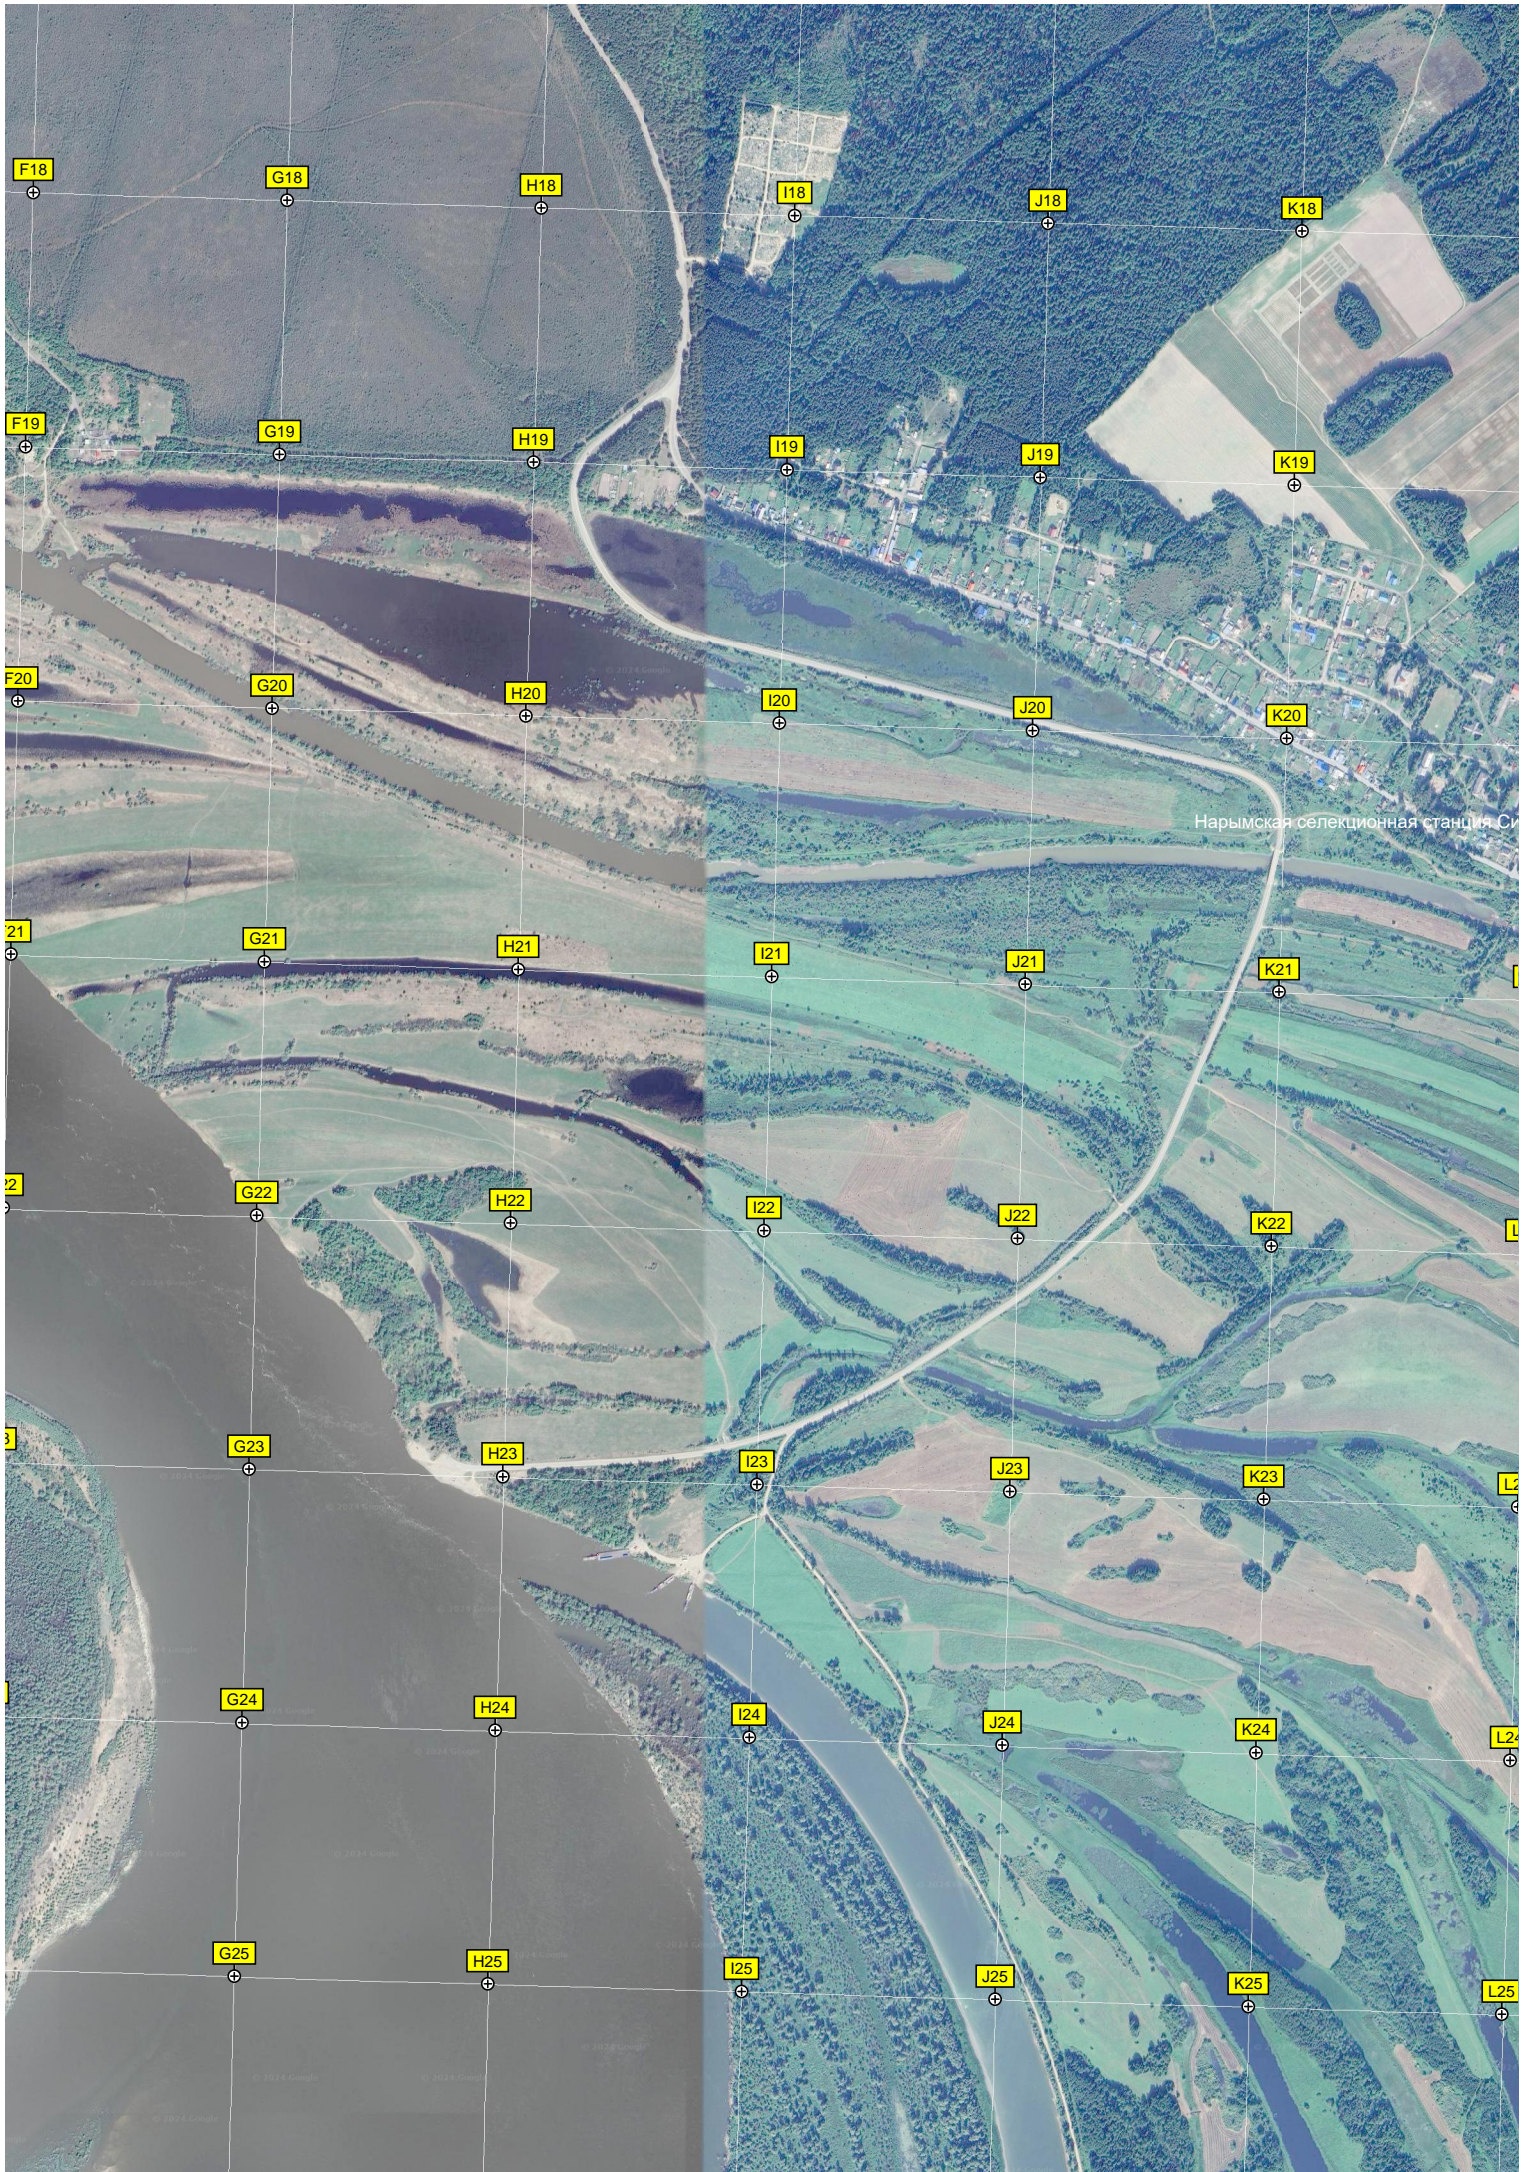

O17

P17

Q17

Детский оздоровительный лагерь

Озеро Светлое

Островок на озере Светлое

Бывший склад взрывчатых веществ

L18