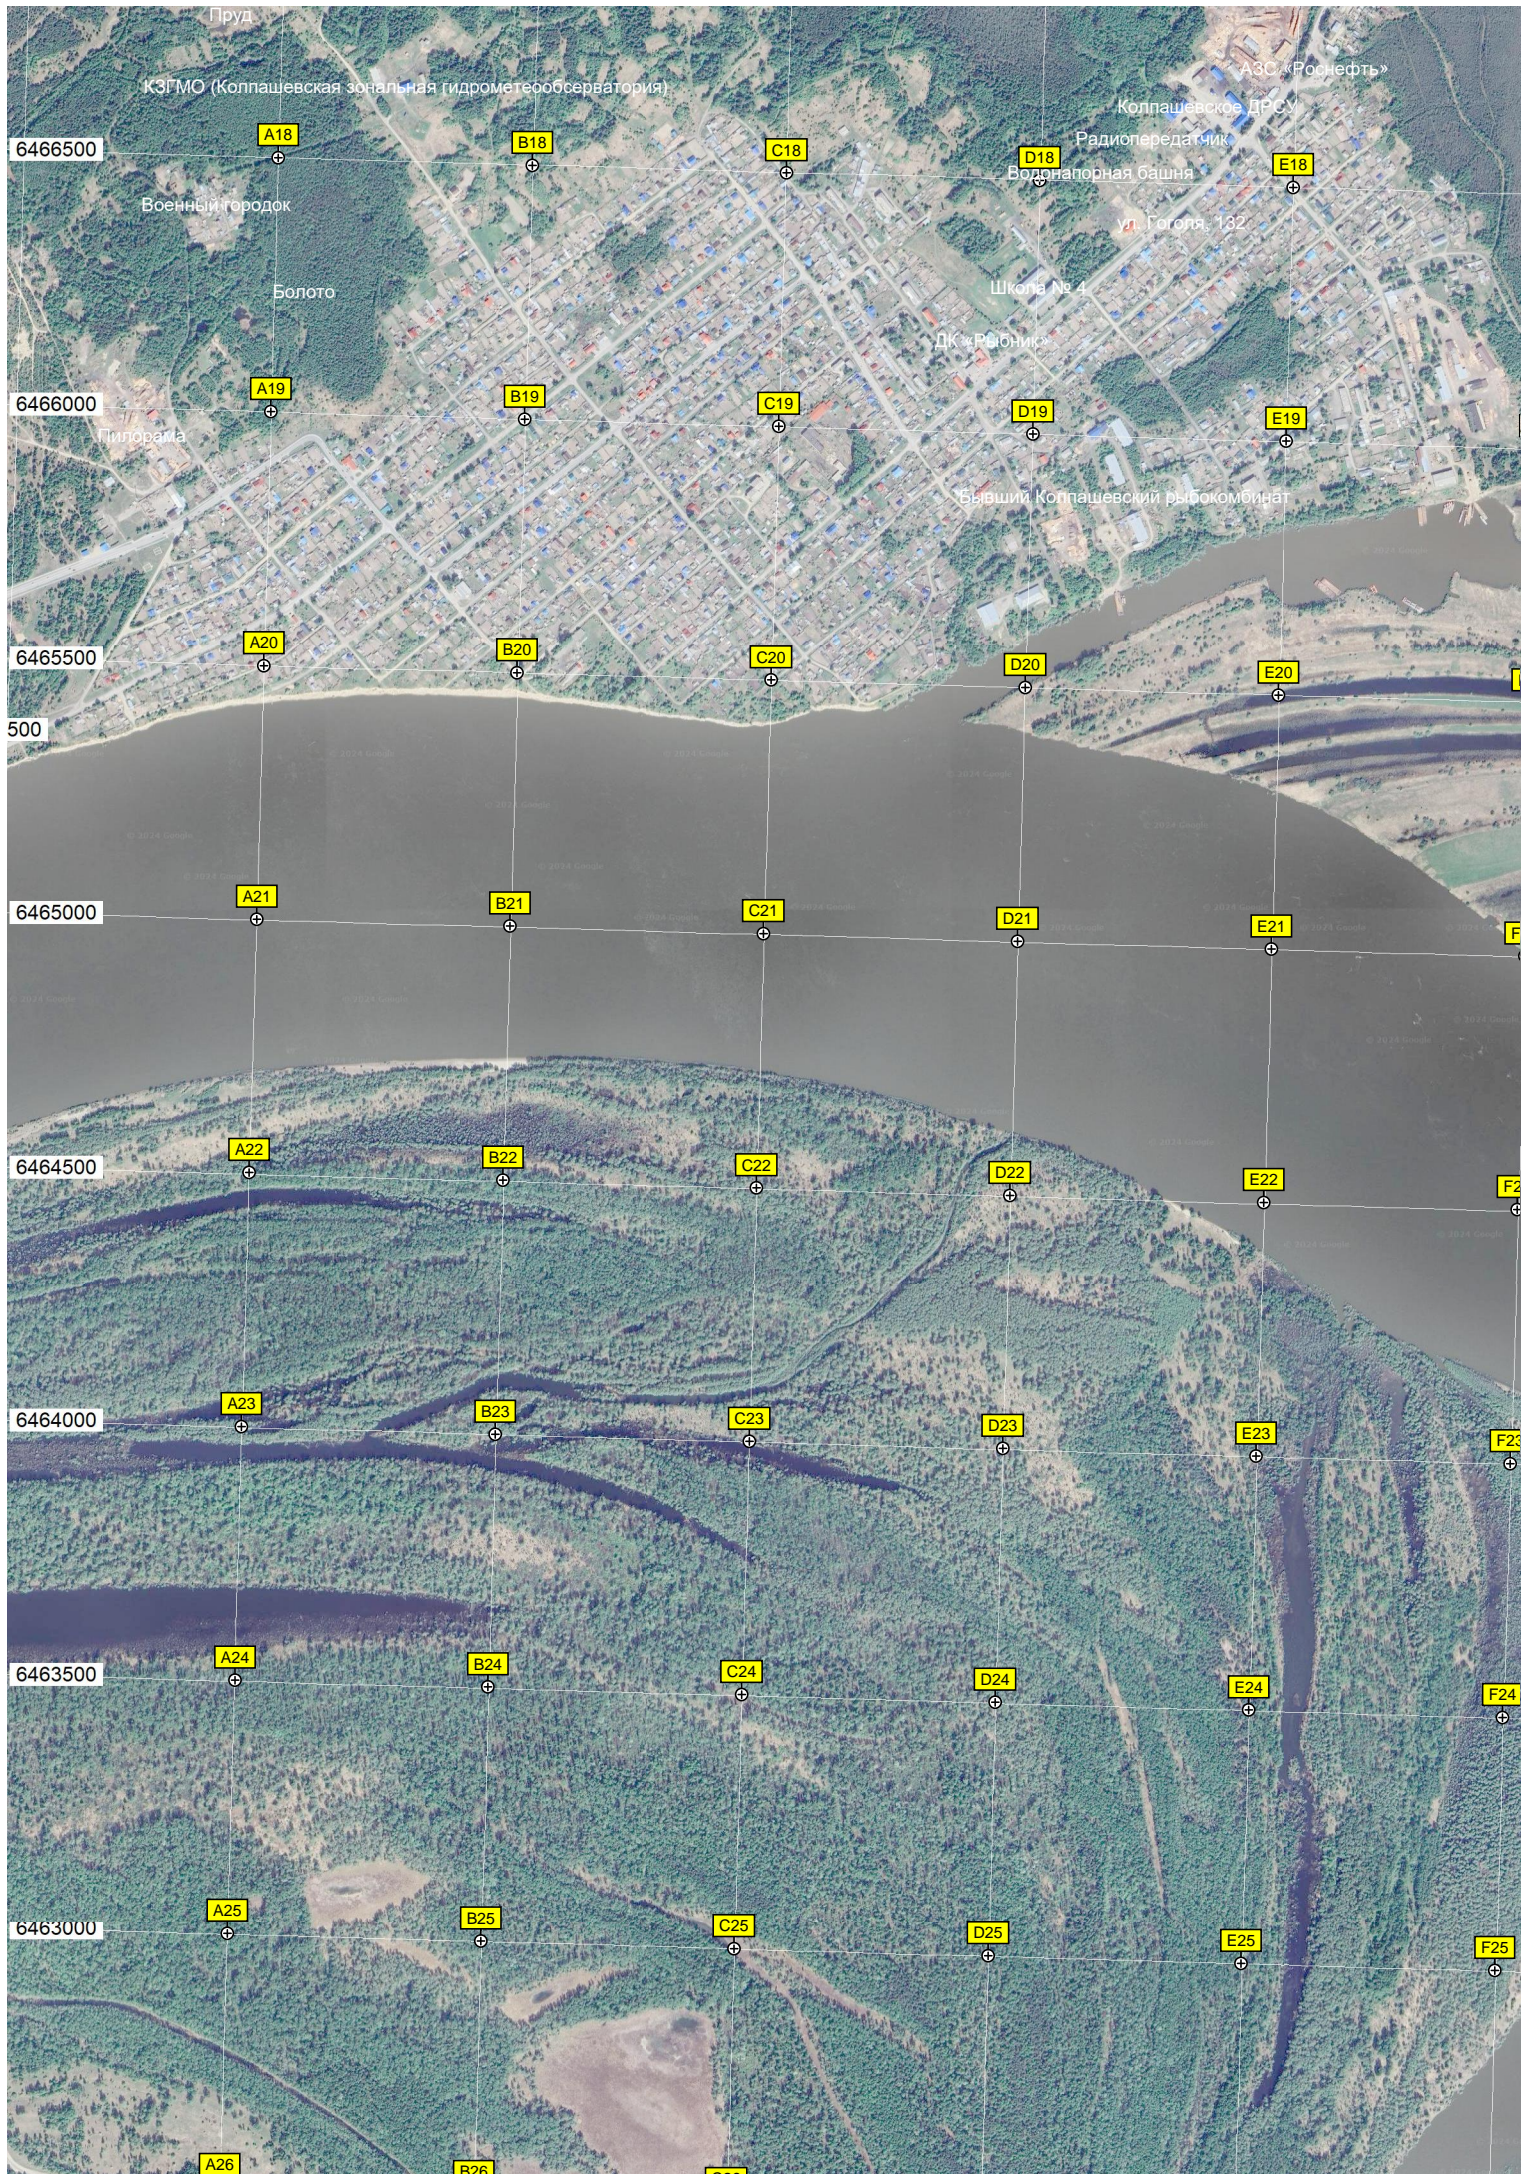

O17

P17

Q17

Детский оздоровительный лагерь

Озеро Светлое

Островок на озере Светлое

Бывший склад взрывчатых веществ

L18

Озеро Мартышкино

Телевизионный передающий центр

Чугунка