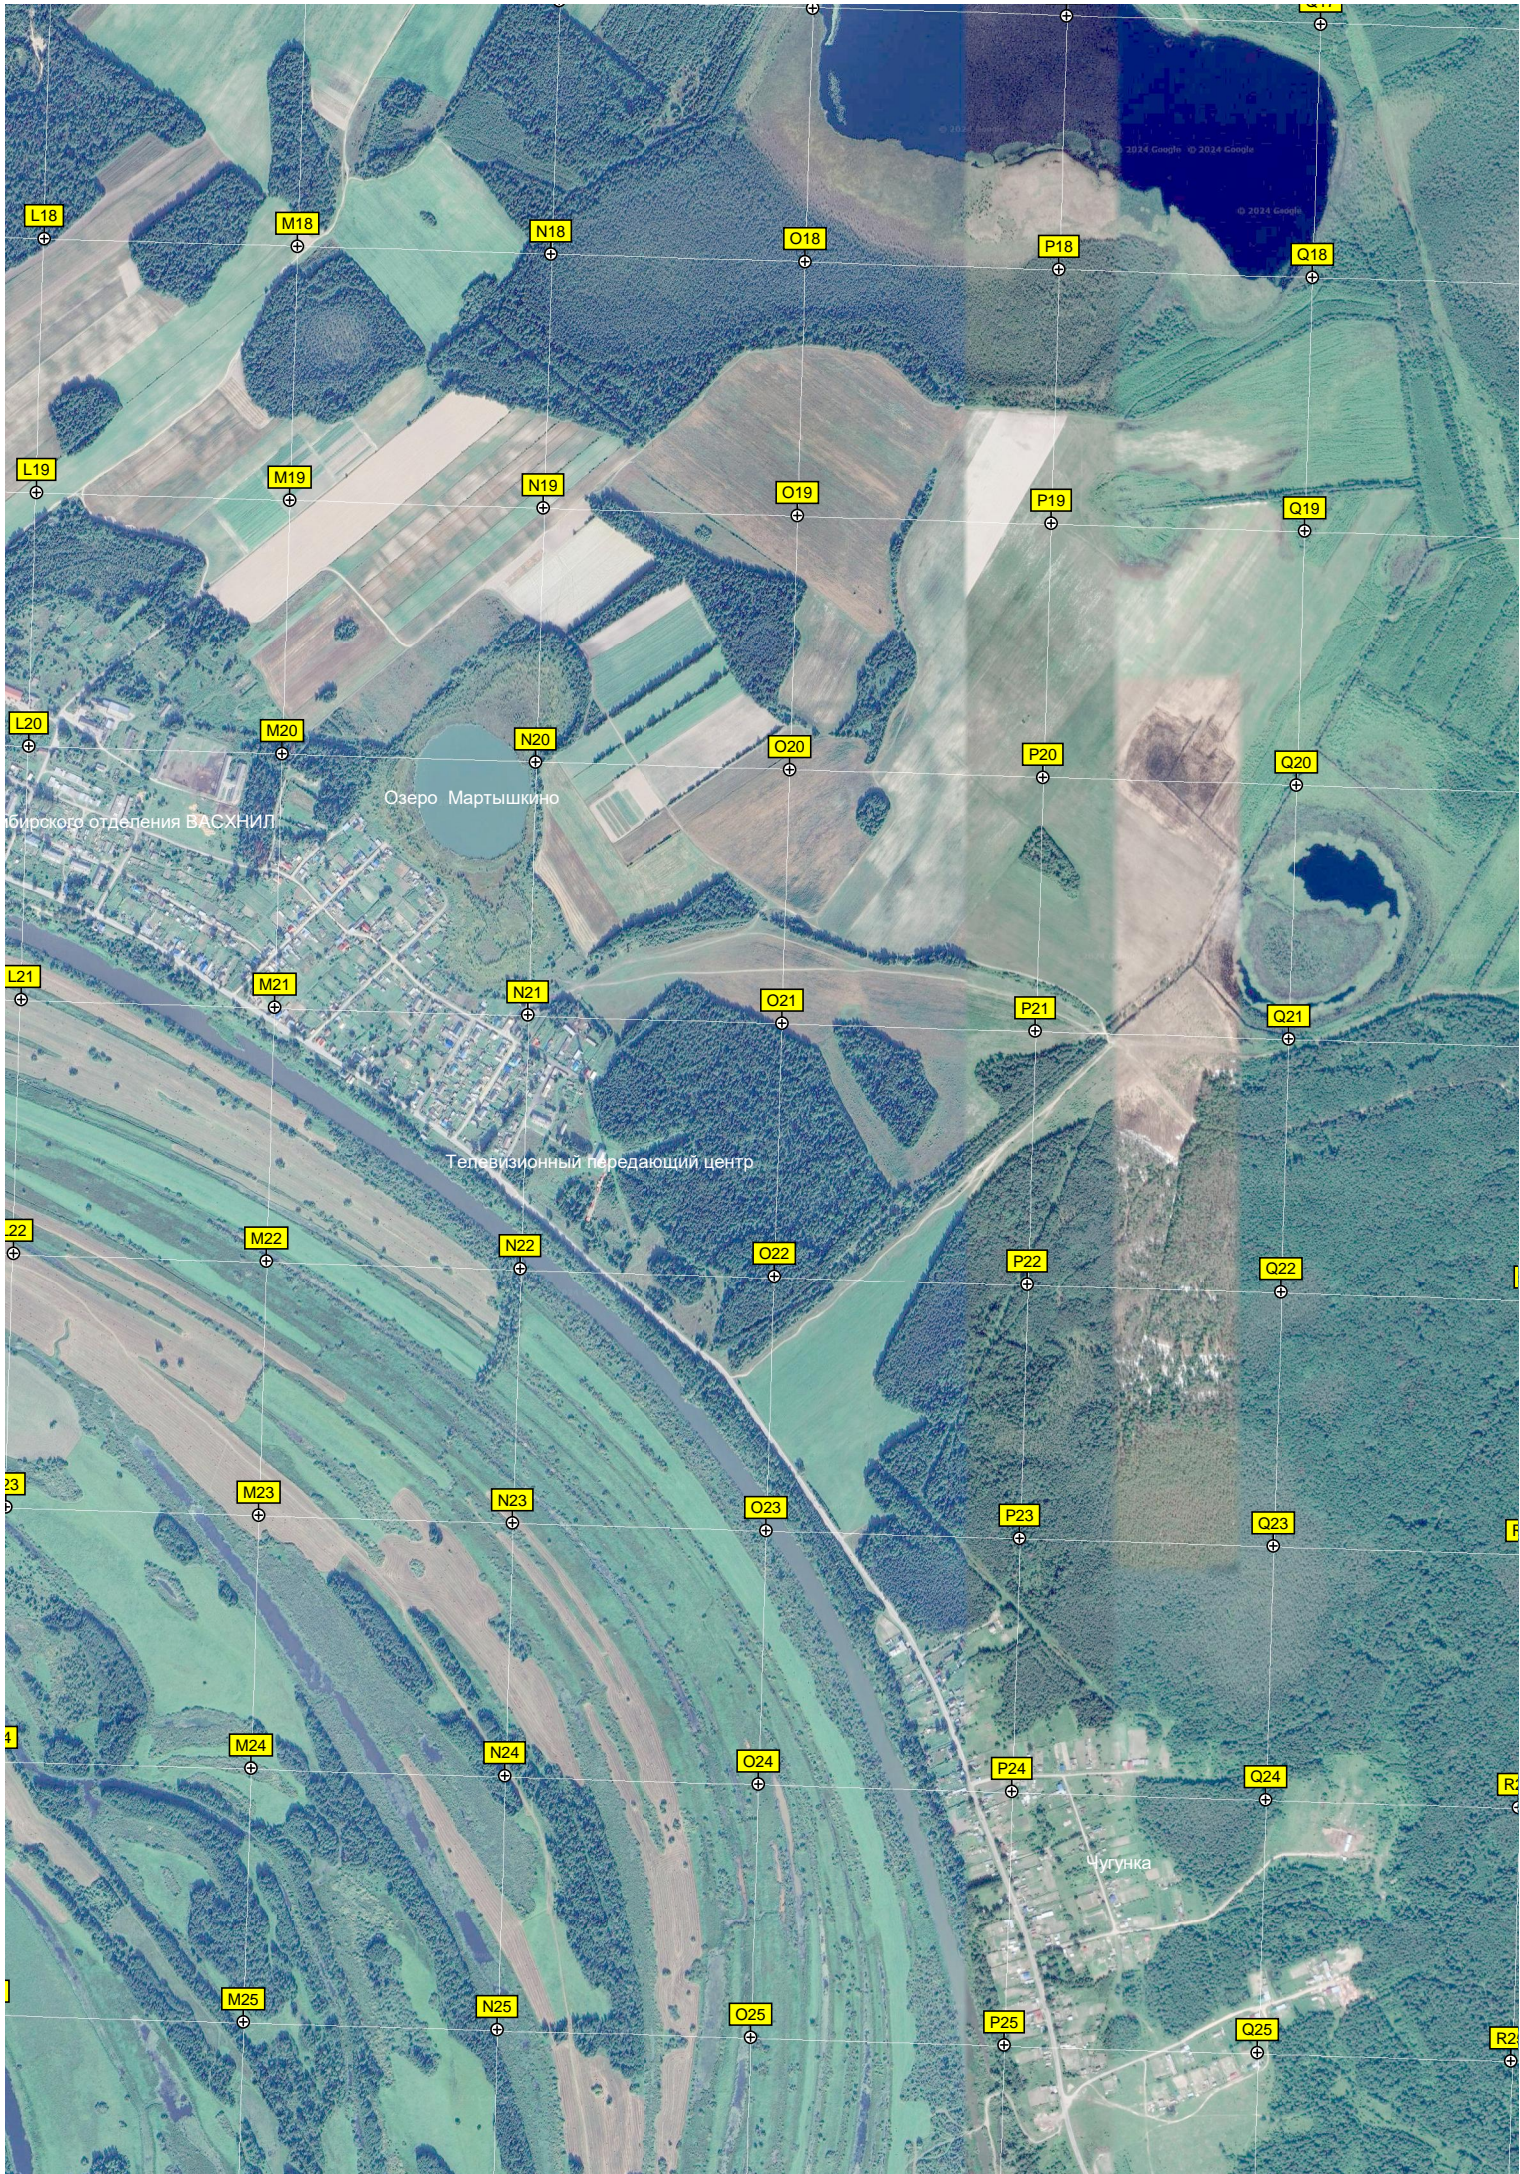

O17

P17

Q17

Детский оздоровительный лагерь

Озеро Светлое

Островок на озере Светлое

Бывший склад взрывчатых веществ

L18