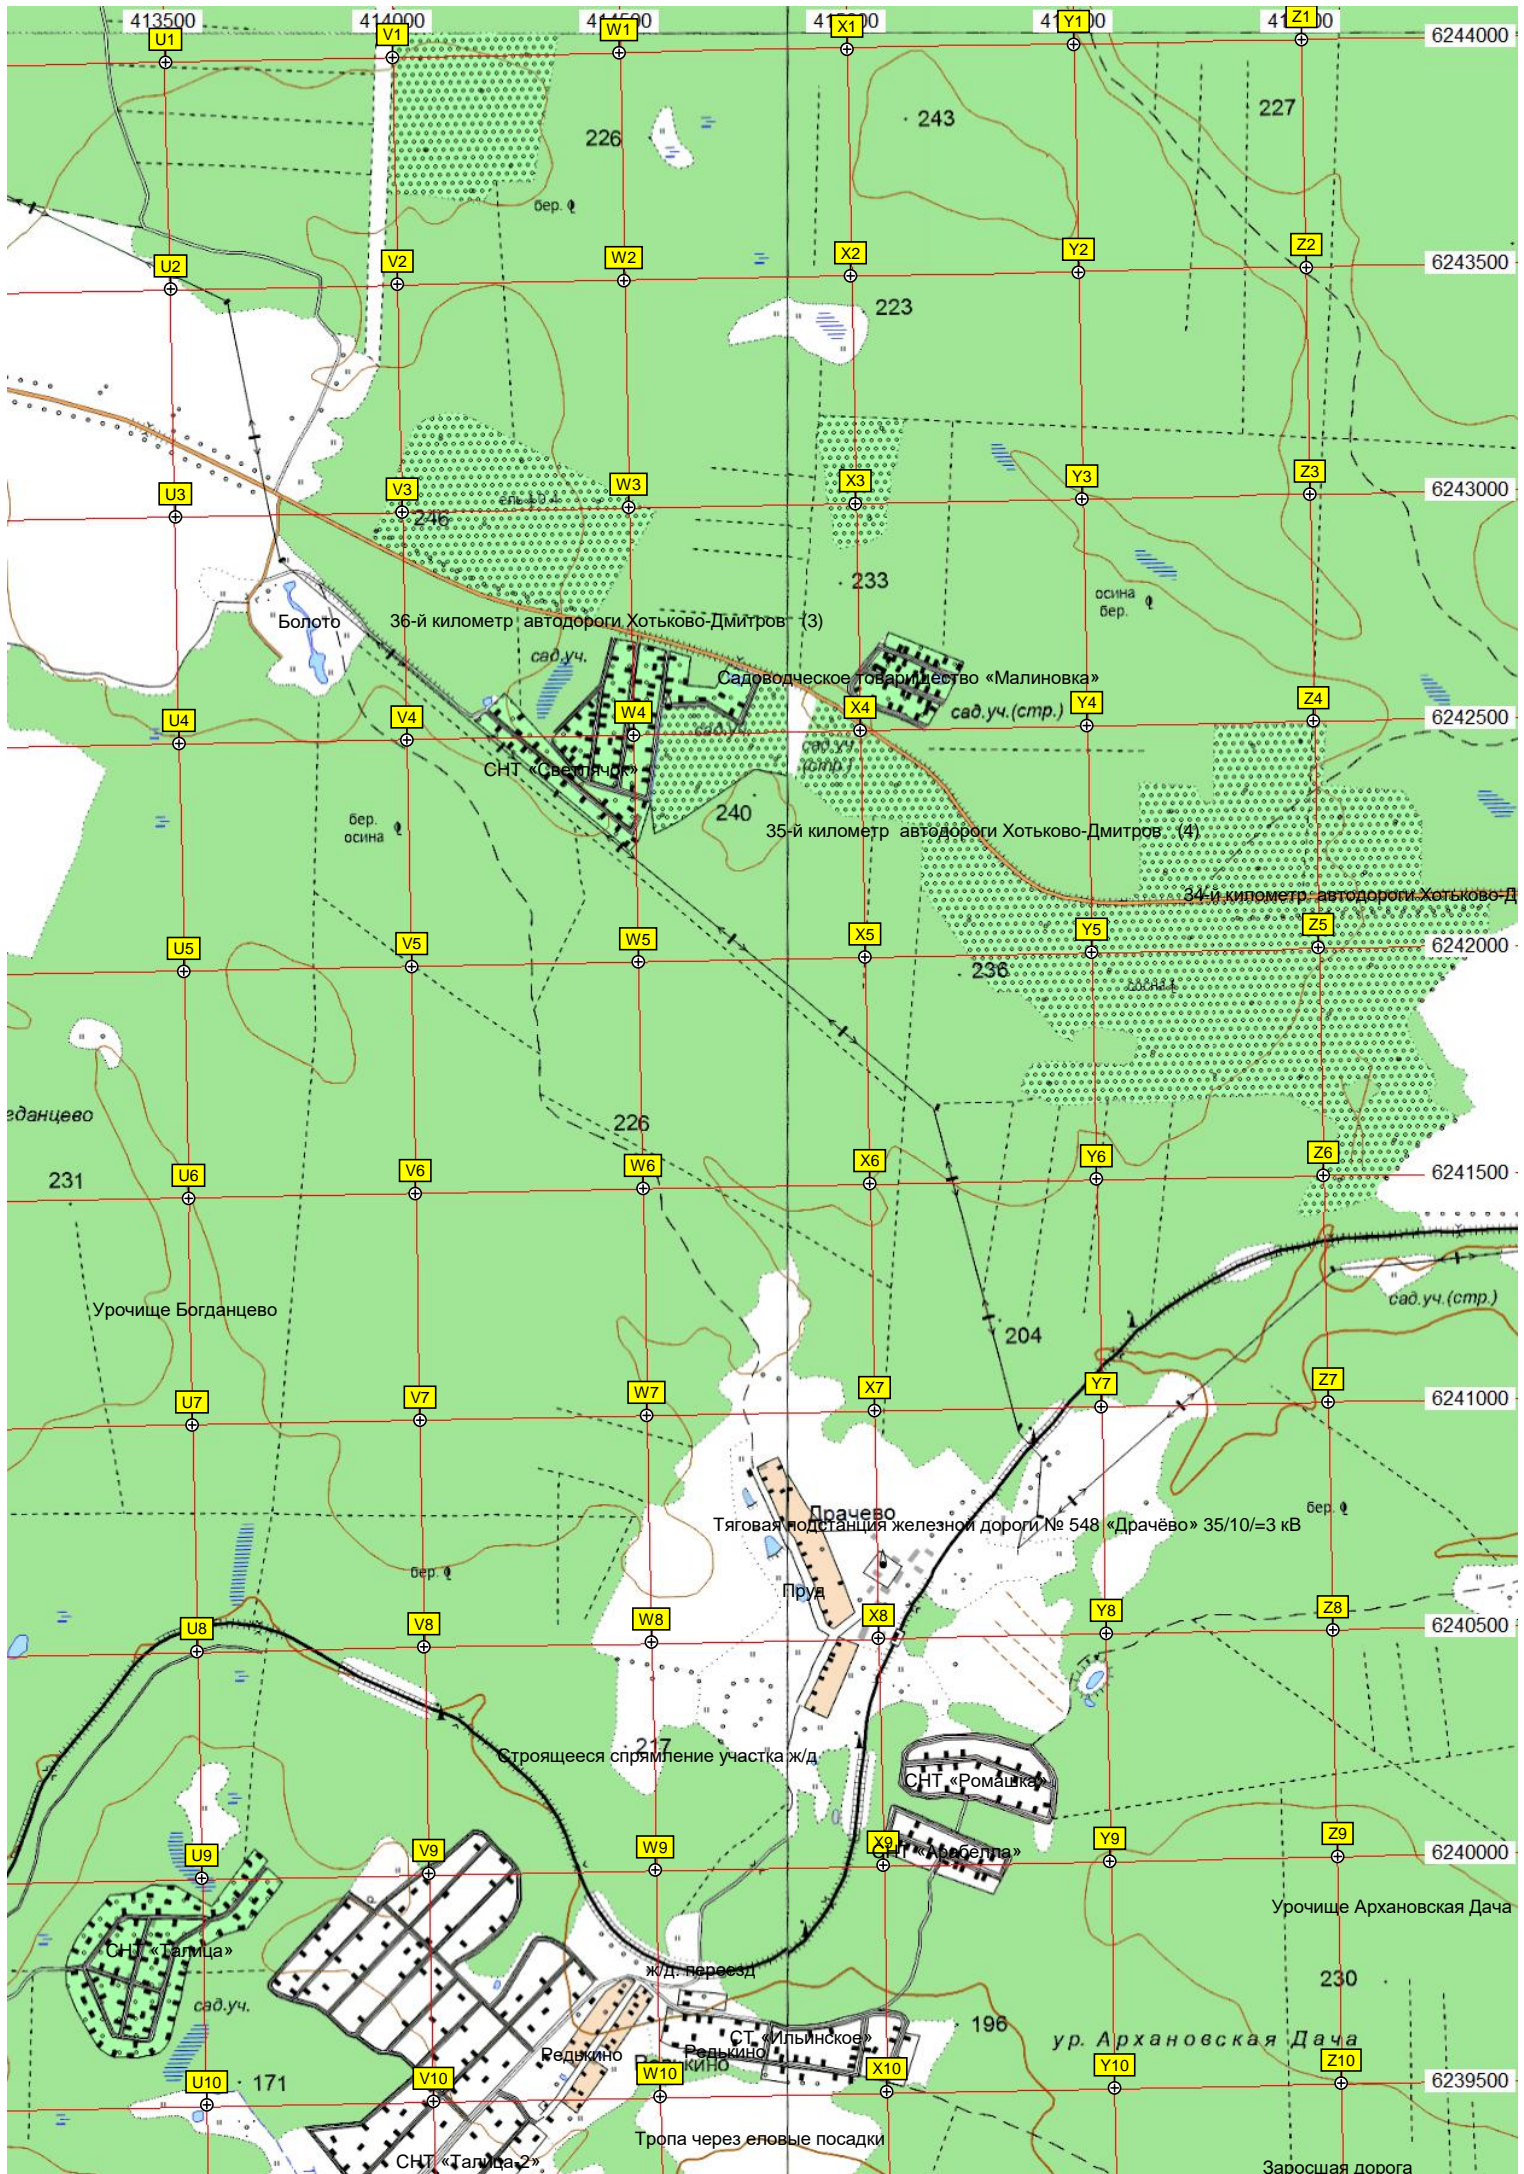

500
31
G2
G3
G4
G5
G6
G7
G8
G9
G10
329
136
154
139
130

407000 407500 408000 408500 409000 409500
H1 H2 H3 H4 H5 H6 H7 H8 H9 H10
J1 J2 J3 J4 J5 J6 J7 J8 J9 J10
K1 K2 K3 K4 K5 K6 K7 K8 K9 K10
L1 L2 L3 L4 L5 L6 L7 L8 L9 L10
M1 M2 M3 M4 M5 M6 M7 M8 M9 M10
Болото
ул. Везетеникова, 15
Дмитровская общеобразовательная школа-интернат
ОАО «Вторма»
Горная ул.
Гаражный квартал «Дмитровский»
Автостоянка ДТФ «Мосто
Строймаркет «Ваш дом»
Шпилёво
Дмитровский завод мостов
Склад
Насыпь старой колеи железной дороги
Остановочный пункт Пост 87 км
Ост. л. 87 км.
Микрорайон Молодёжный стр.
База леспромхоза
Микрорайон Шпилёво
ВЫТ
ель
ж.д. станция Иванцево
Пруд
Дмитровское участковое лесничество
Пруд
сад.уч.
СНТ «Мичуринск»
Опора № 18 ВЛ 110 кВ
175
Опора № 14 ВЛ 110 кВ «Яхрома — Дмитров»
Опора № 13 ВЛ 110 кВ «Яхрома — Дмитров»
Опора № 12 ВЛ 110 кВ «Яхрома — Дмитров»
Просека ЛЭП 110 кВ «Яхрома — Дмитров»
197
Дикая яблоня
Опора № 9 ВЛ 110 кВ «Яхрома — Дмитров»
Опора № 8 ВЛ 110 кВ «Яхрома — Дмитров»
139
Красный пер. 26
Красный пер. 23
Опора № 5 ВЛ 110 кВ «Яхрома — Дмитров»
Красный посёлок
Магазины
Опора № 3 ВЛ 110 кВ «Яхрома — Дмитров»
Семёшинский горнолыжный спуск
район ж.п. стр.
Болото

гтя «Яхромский»
Д
Песочный гуп., 4
Воздушный переход ЛЭП
АЗС
воб... 4
крорайон Левобережье, 12
ина, 10
айон Левобережье, 7
30
итория сред...
31 «С...шко»
ичини...
корайон Левобережье, 21
ина, 16
я ост. «Кул. Пенина»
жк., 1
«Мотор»
Фундамент сад.уч.
рошенное здание
ИНО
дой
СНТ «Каменка»
Берег р. Яхрома
62-й километр Дмитровского шоссе. (63)
Пруд
Танорамы
Яхромский жд.
Мост Савеловского направления Московской железной дороги через канал им. Москвы
61-й километр Дмитровского шоссе. (64)
Бывшие торфоразработки
135 сад.уч.

Поляна

Вырубка

Вырубка под карьер

Брод

Городище Вышгород на Баран-горе

Детская площадка

Пруд

Строительство коттеджного посёлка "Лесной"