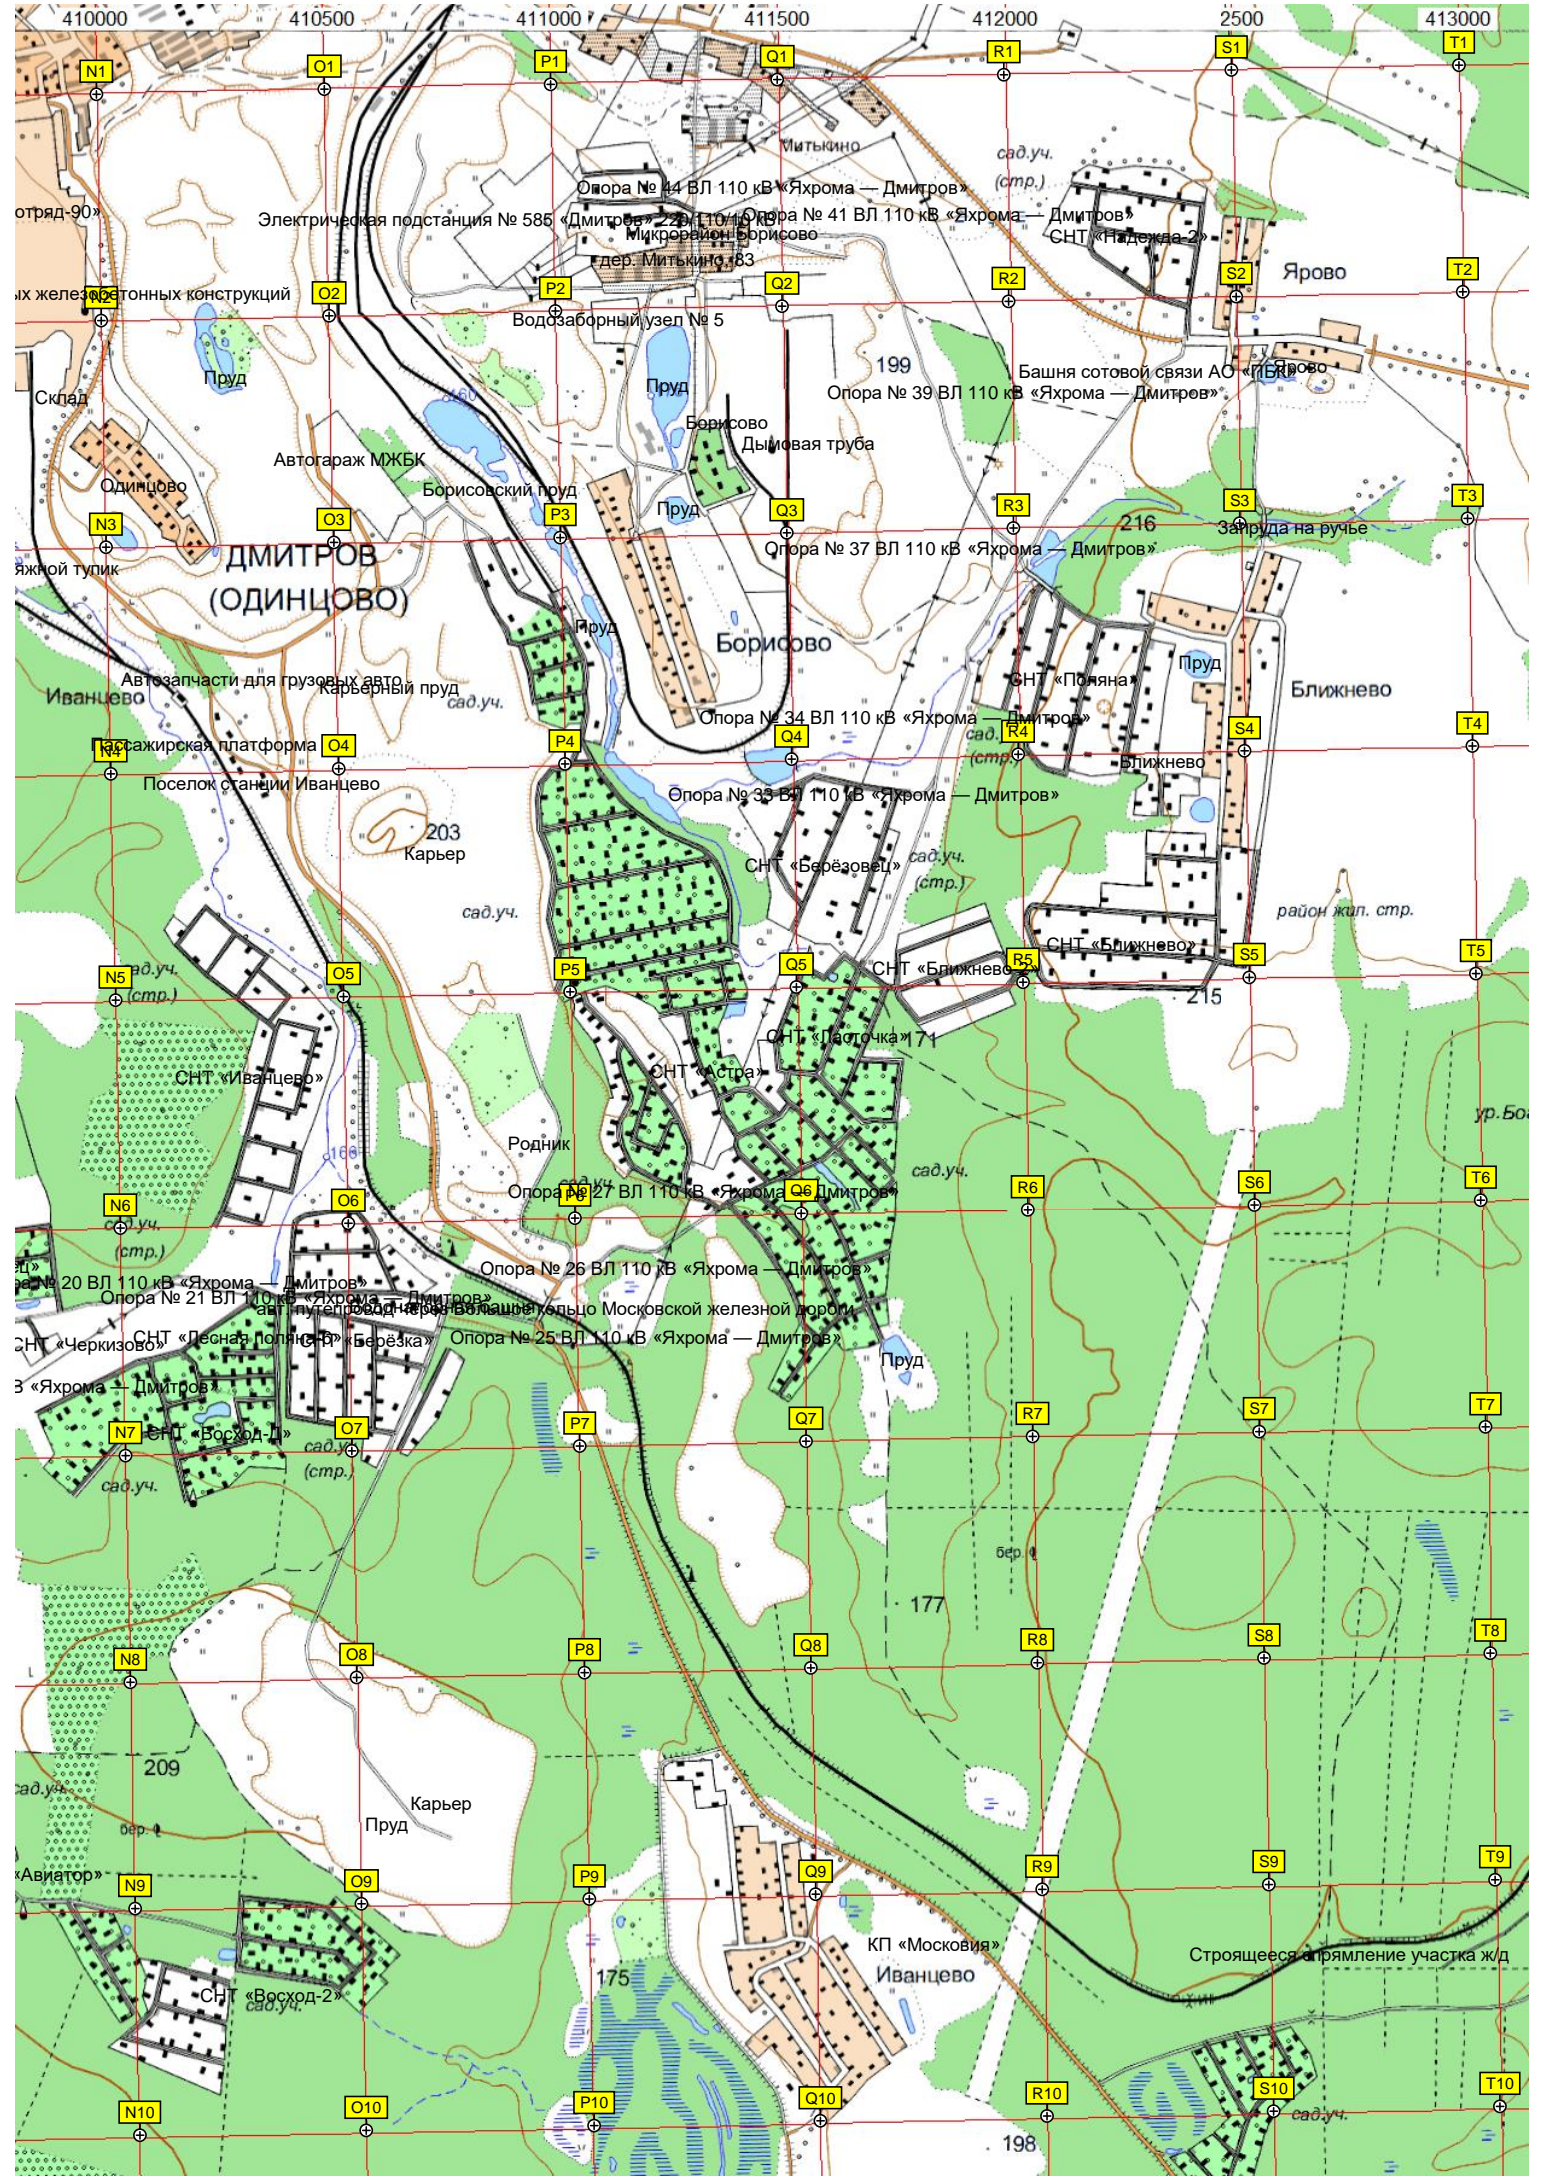

гтя «Яхромский»
Д
Песочный гуп., 4
Воздушный переход ЛЭП
АЗС
воб... 4
крорайон Левобережье, 12
ина, 10
айон Левобережье, 7
30
итория сред...
31 «С...шко»
ичини...
корайон Левобережье, 21
ина, 16
я ост. «Кул. Пенина»
жк., 1
«Мотор»
Фундамент сад.уч.
рошенное здание
ИНО
дой
СНТ «Каменка»
Берег р. Яхрома
62-й километр Дмитровского шоссе. (63)
Пруд
Танорамы
Яхромский жд.
Мост Савеловского направления Московской железной дороги через канал им. Москвы
61-й километр Дмитровского шоссе. (64)
Бывшие торфоразработки
135 сад.уч.

Пруд
Яхрома
Пассажирская платформа
Семешки
Большая площадка средней школы № 1
Шлюз № 3 канала им. Москвы
Башня управления
Котельная
Больн.
Остановка «Больница»
Строящийся ТЦ «Яхрома»
Автостоянка
Земельный участок под строительство
Фундамент сад.уч.
63-й километр Дмитровского шоссе. (62)
Водосбор № 51
Садовый участок
Болото
134
62-й километр Дмитровского шоссе. (63)
Пруд (стр.)
Яхромское жд.
61-й километр Дмитровского шоссе. (64)
Завод «Фонте Аква ПК»
Опоры линии Ж/Д

Детская площадка

ГИБДД Пруд

Зеленый посёлок Ильинские Усадьбы

женный горнолыжный склон

Трасса мотокросса и эндуро MXland

КП «Эдельвейс-Ильинское»

Пуриха

Пруд

Поляна

Вырубка

Вырубка под карьер

Брод

Городище Вышгород на Баран-горе

Детская площадка

Пруд

Строительство коттеджного посёлка "Лесной"