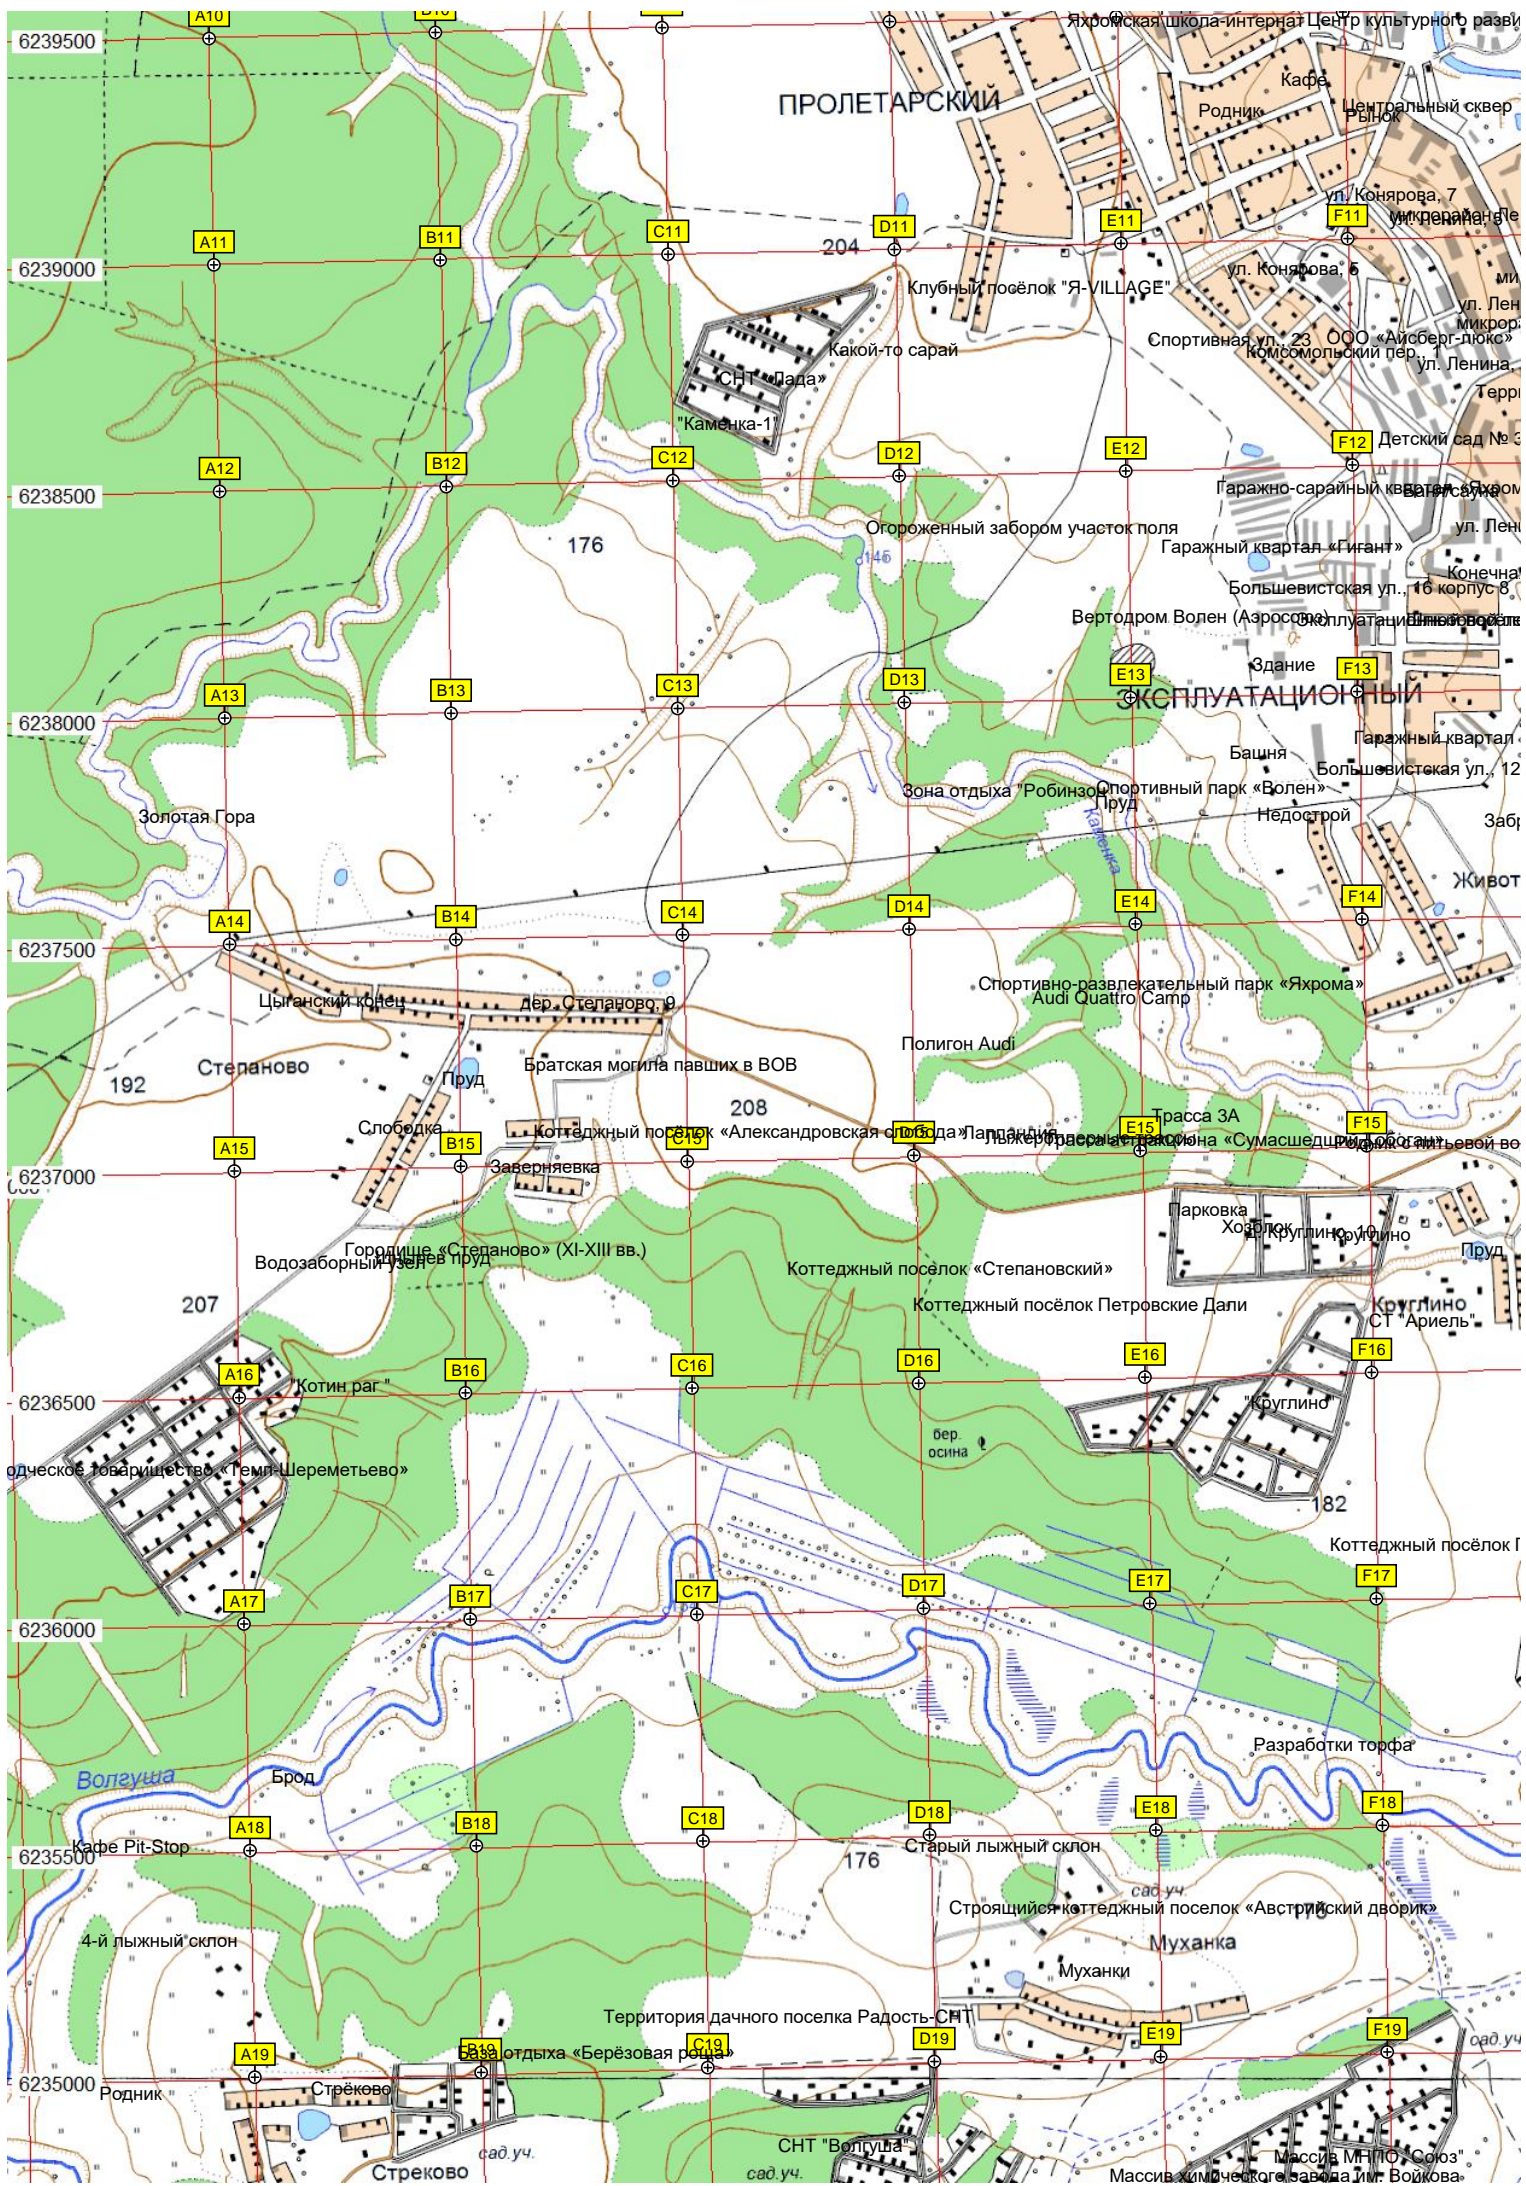

500
31
G2
G3
G4
G5
G6
G7
G8
G9
G10
329
136
154
139
130

407000 407500 408000 408500 409000 409500
H1 H2 H3 H4 H5 H6 H7 H8 H9 H10
J1 J2 J3 J4 J5 J6 J7 J8 J9 J10
K1 K2 K3 K4 K5 K6 K7 K8 K9 K10
L1 L2 L3 L4 L5 L6 L7 L8 L9 L10
M1 M2 M3 M4 M5 M6 M7 M8 M9 M10
Болото
ул. Везетеникова, 15
Дмитровская общеобразовательная школа-интернат
ОАО «Вторма»
Горная ул.
Гаражный квартал «Дмитровский»
Автостоянка ДТФ «Мосто
Строймаркет «Ваш дом»
Шпилёво
Дмитровский завод мостов
Склад
Насыпь старой колеи железной дороги
Остановочный пункт Пост 87 км
Ост. л. 87 км.
Микрорайон Молодёжный стр.
База леспромхоза
Микрорайон Шпилёво
ВЫТ
ель
ж.д. станция Иванцево
Пруд
Дмитровское участковое лесничество
Пруд
сад.уч.
СНТ «Мичуринск»
Опора № 18 ВЛ 110 кВ
175
Опора № 14 ВЛ 110 кВ «Яхрома — Дмитров»
Опора № 13 ВЛ 110 кВ «Яхрома — Дмитров»
Опора № 12 ВЛ 110 кВ «Яхрома — Дмитров»
Просека ЛЭП 110 кВ «Яхрома — Дмитров»
197
Дикая яблоня
Опора № 9 ВЛ 110 кВ «Яхрома — Дмитров»
Опора № 8 ВЛ 110 кВ «Яхрома — Дмитров»
139
Красный пер. 26
Красный пер. 23
Опора № 5 ВЛ 110 кВ «Яхрома — Дмитров»
Красный посёлок
Магазины
Опора № 3 ВЛ 110 кВ «Яхрома — Дмитров»
Семёшинский горнолыжный спуск
район ж.п. стр.
Болото

гтя «Яхромский»
Д
Песочный гуп., 4
Воздушный переход ЛЭП
АЗС
воб... 4
крорайон Левобережье, 12
ина, 10
айон Левобережье, 7
30
итория сред...
31 «С...шко»
ичини...
корайон Левобережье, 21
ина, 16
я ост. «Кул. Пенина»
жк., 1
«Мотор»
Фундамент сад.уч.
рошенное здание
ИНО
дой
СНТ «Каменка»
Берег р. Яхрома
62-й километр Дмитровского шоссе. (63)
Пруд
Танорамы
Яхромский жд.
Мост Савеловского направления Московской железной дороги через канал им. Москвы
61-й километр Дмитровского шоссе. (64)
Бывшие торфоразработки
135 сад.уч.

Поляна

Вырубка

Вырубка под карьер

Брод

Городище Вышгород на Баран-горе

Детская площадка

Пруд

Строительство коттеджного посёлка "Лесной"