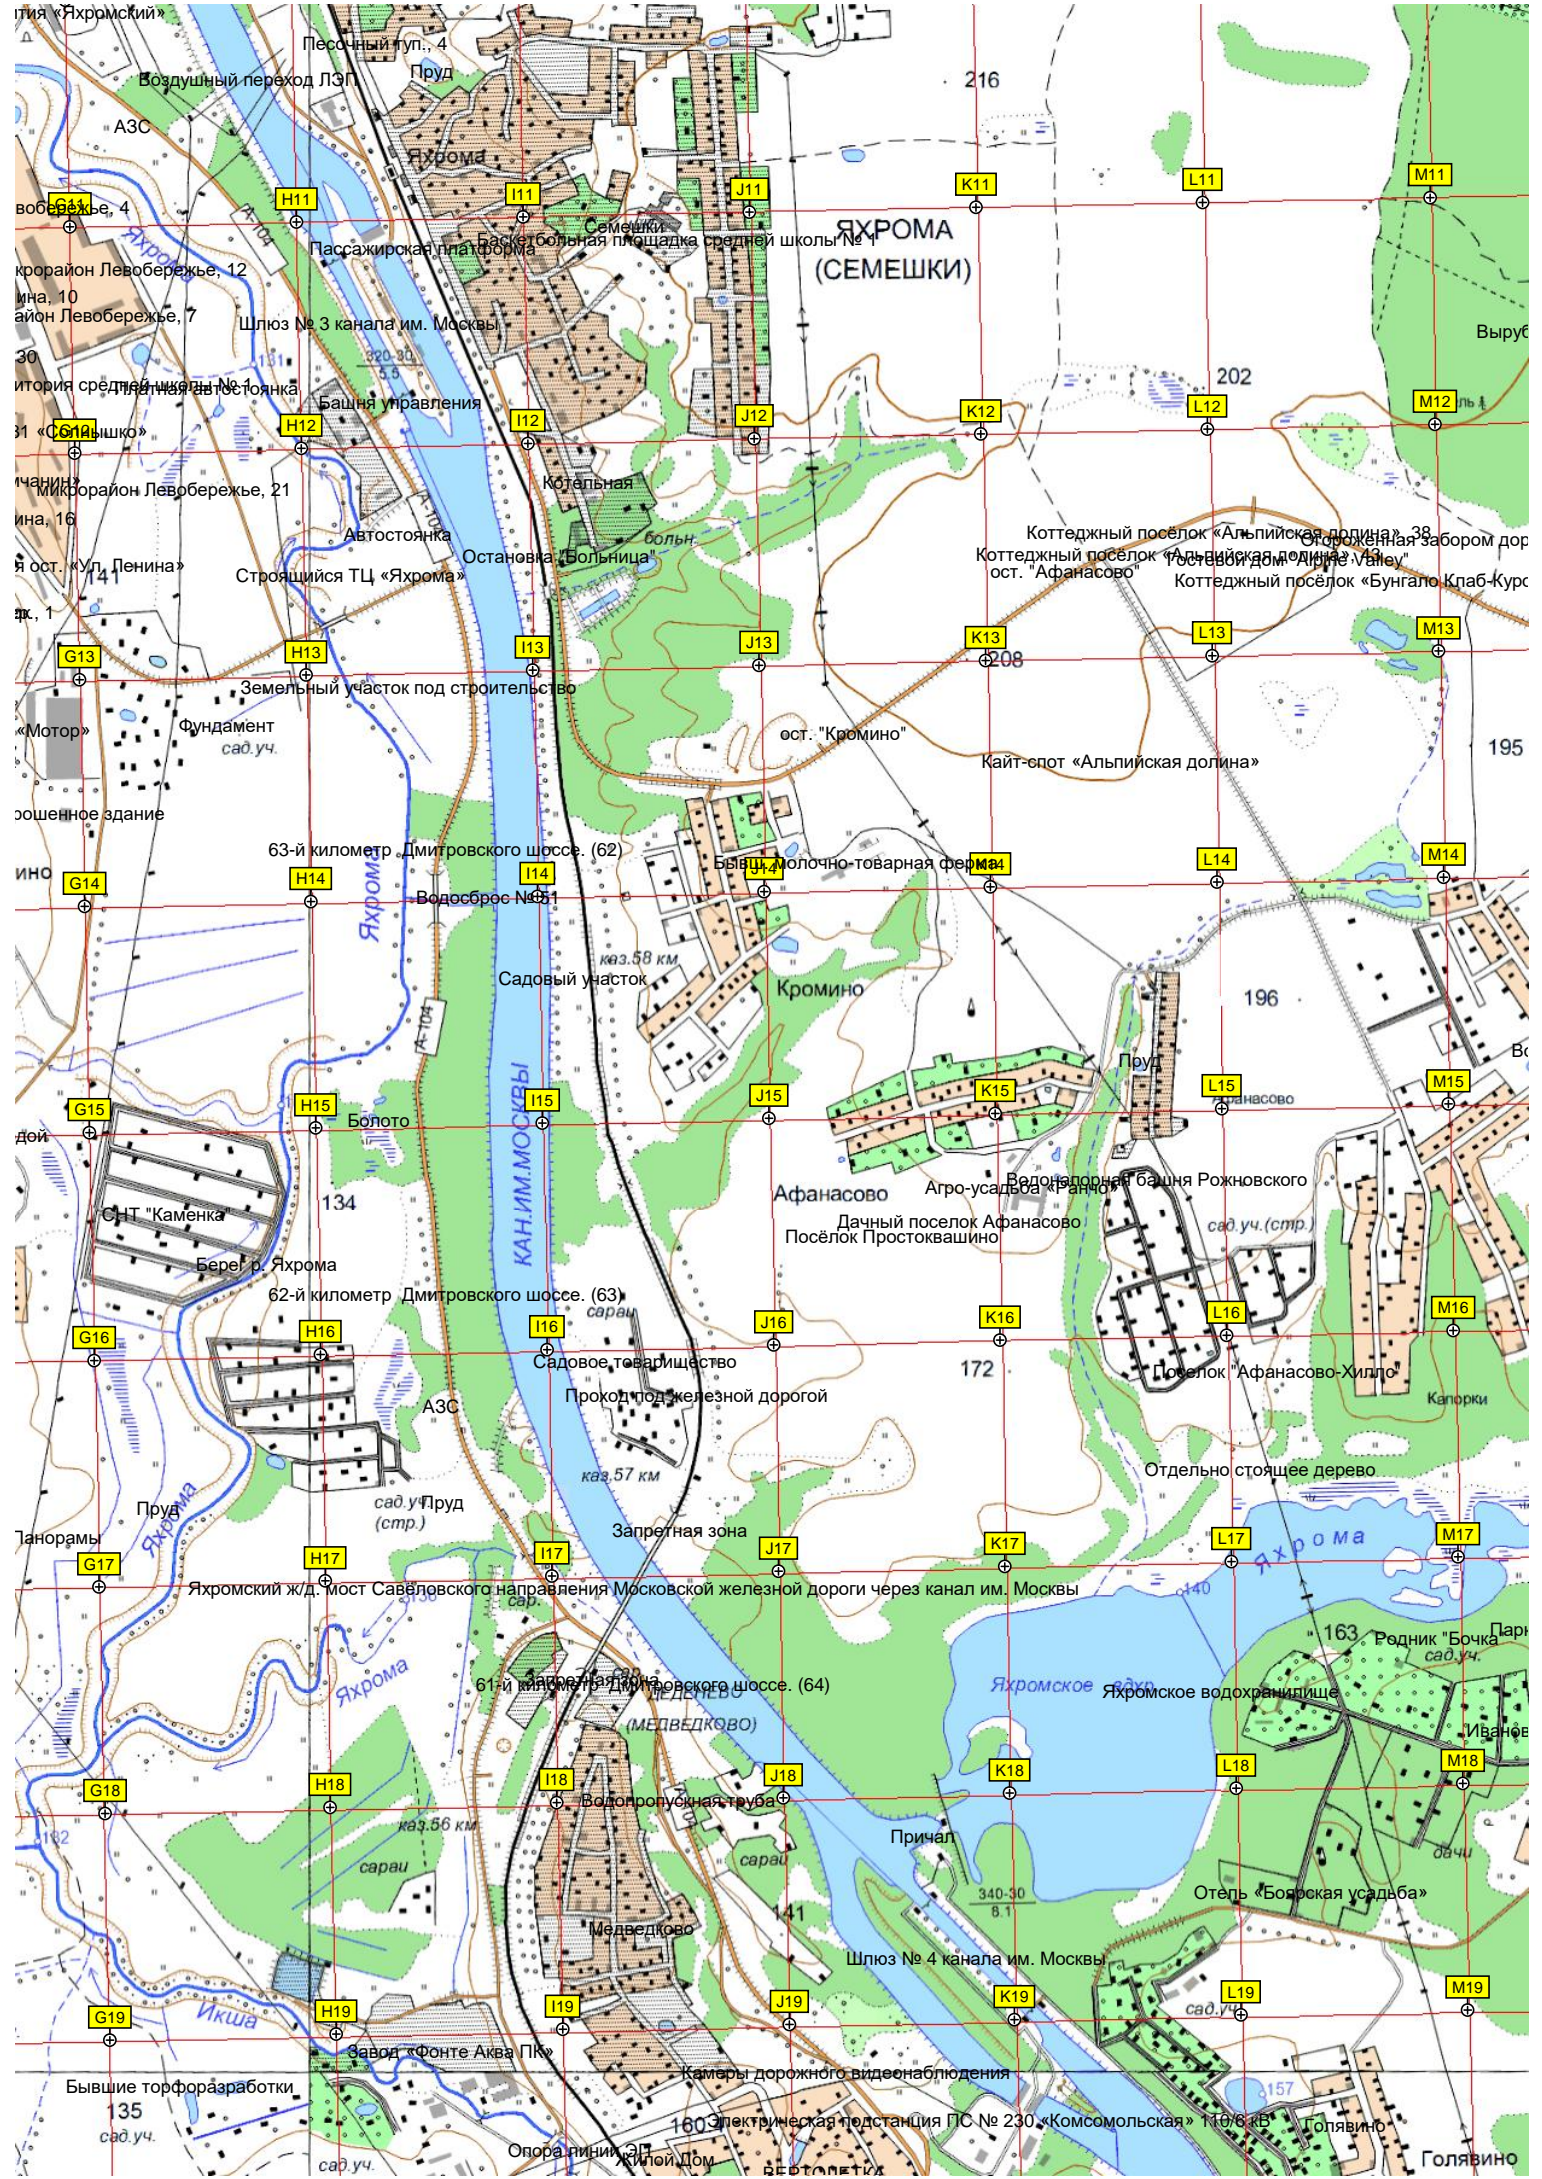

гтя «Яхромский»
Д
Песочный гуп., 4
Воздушный переход ЛЭП
АЗС
воб... 4
крорайон Левобережье, 12
ина, 10
айон Левобережье, 7
30
итория сред...
31 «С...шко»
ичини...
корайон Левобережье, 21
ина, 16
я ост. «Кул. Пенина»
жк., 1
«Мотор»
Фундамент сад.уч.
рошенное здание
ИНО
дой
СНТ «Каменка»
Берег р. Яхрома
62-й километр Дмитровского шоссе. (63)
Пруд
Танорамы
Яхромский жд.
Мост Савеловского направления Московской железной дороги через канал им. Москвы
61-й километр Дмитровского шоссе. (64)
Бывшие торфоразработки
135 сад.уч.

Пруд
Яхрома
Пассажирская платформа
Семешки
Большая площадка средней школы № 1
Шлюз № 3 канала им. Москвы
Башня управления
Котельная
Больн.
Остановка «Больница»
Строящийся ТЦ «Яхрома»
Автостоянка
Земельный участок под строительство
Фундамент сад.уч.
63-й километр Дмитровского шоссе. (62)
Водосбор № 51
Садовый участок
Болото
134
62-й километр Дмитровского шоссе. (63)
Пруд (стр.)
Яхромское жд.
61-й километр Дмитровского шоссе. (64)
Завод «Фонте Аква ПК»
Опоры линии Ж/Д

Поляна

Вырубка

Вырубка под карьер

Брод

Городище Вышгород на Баран-горе

Детская площадка

Пруд

Строительство коттеджного посёлка "Лесной"