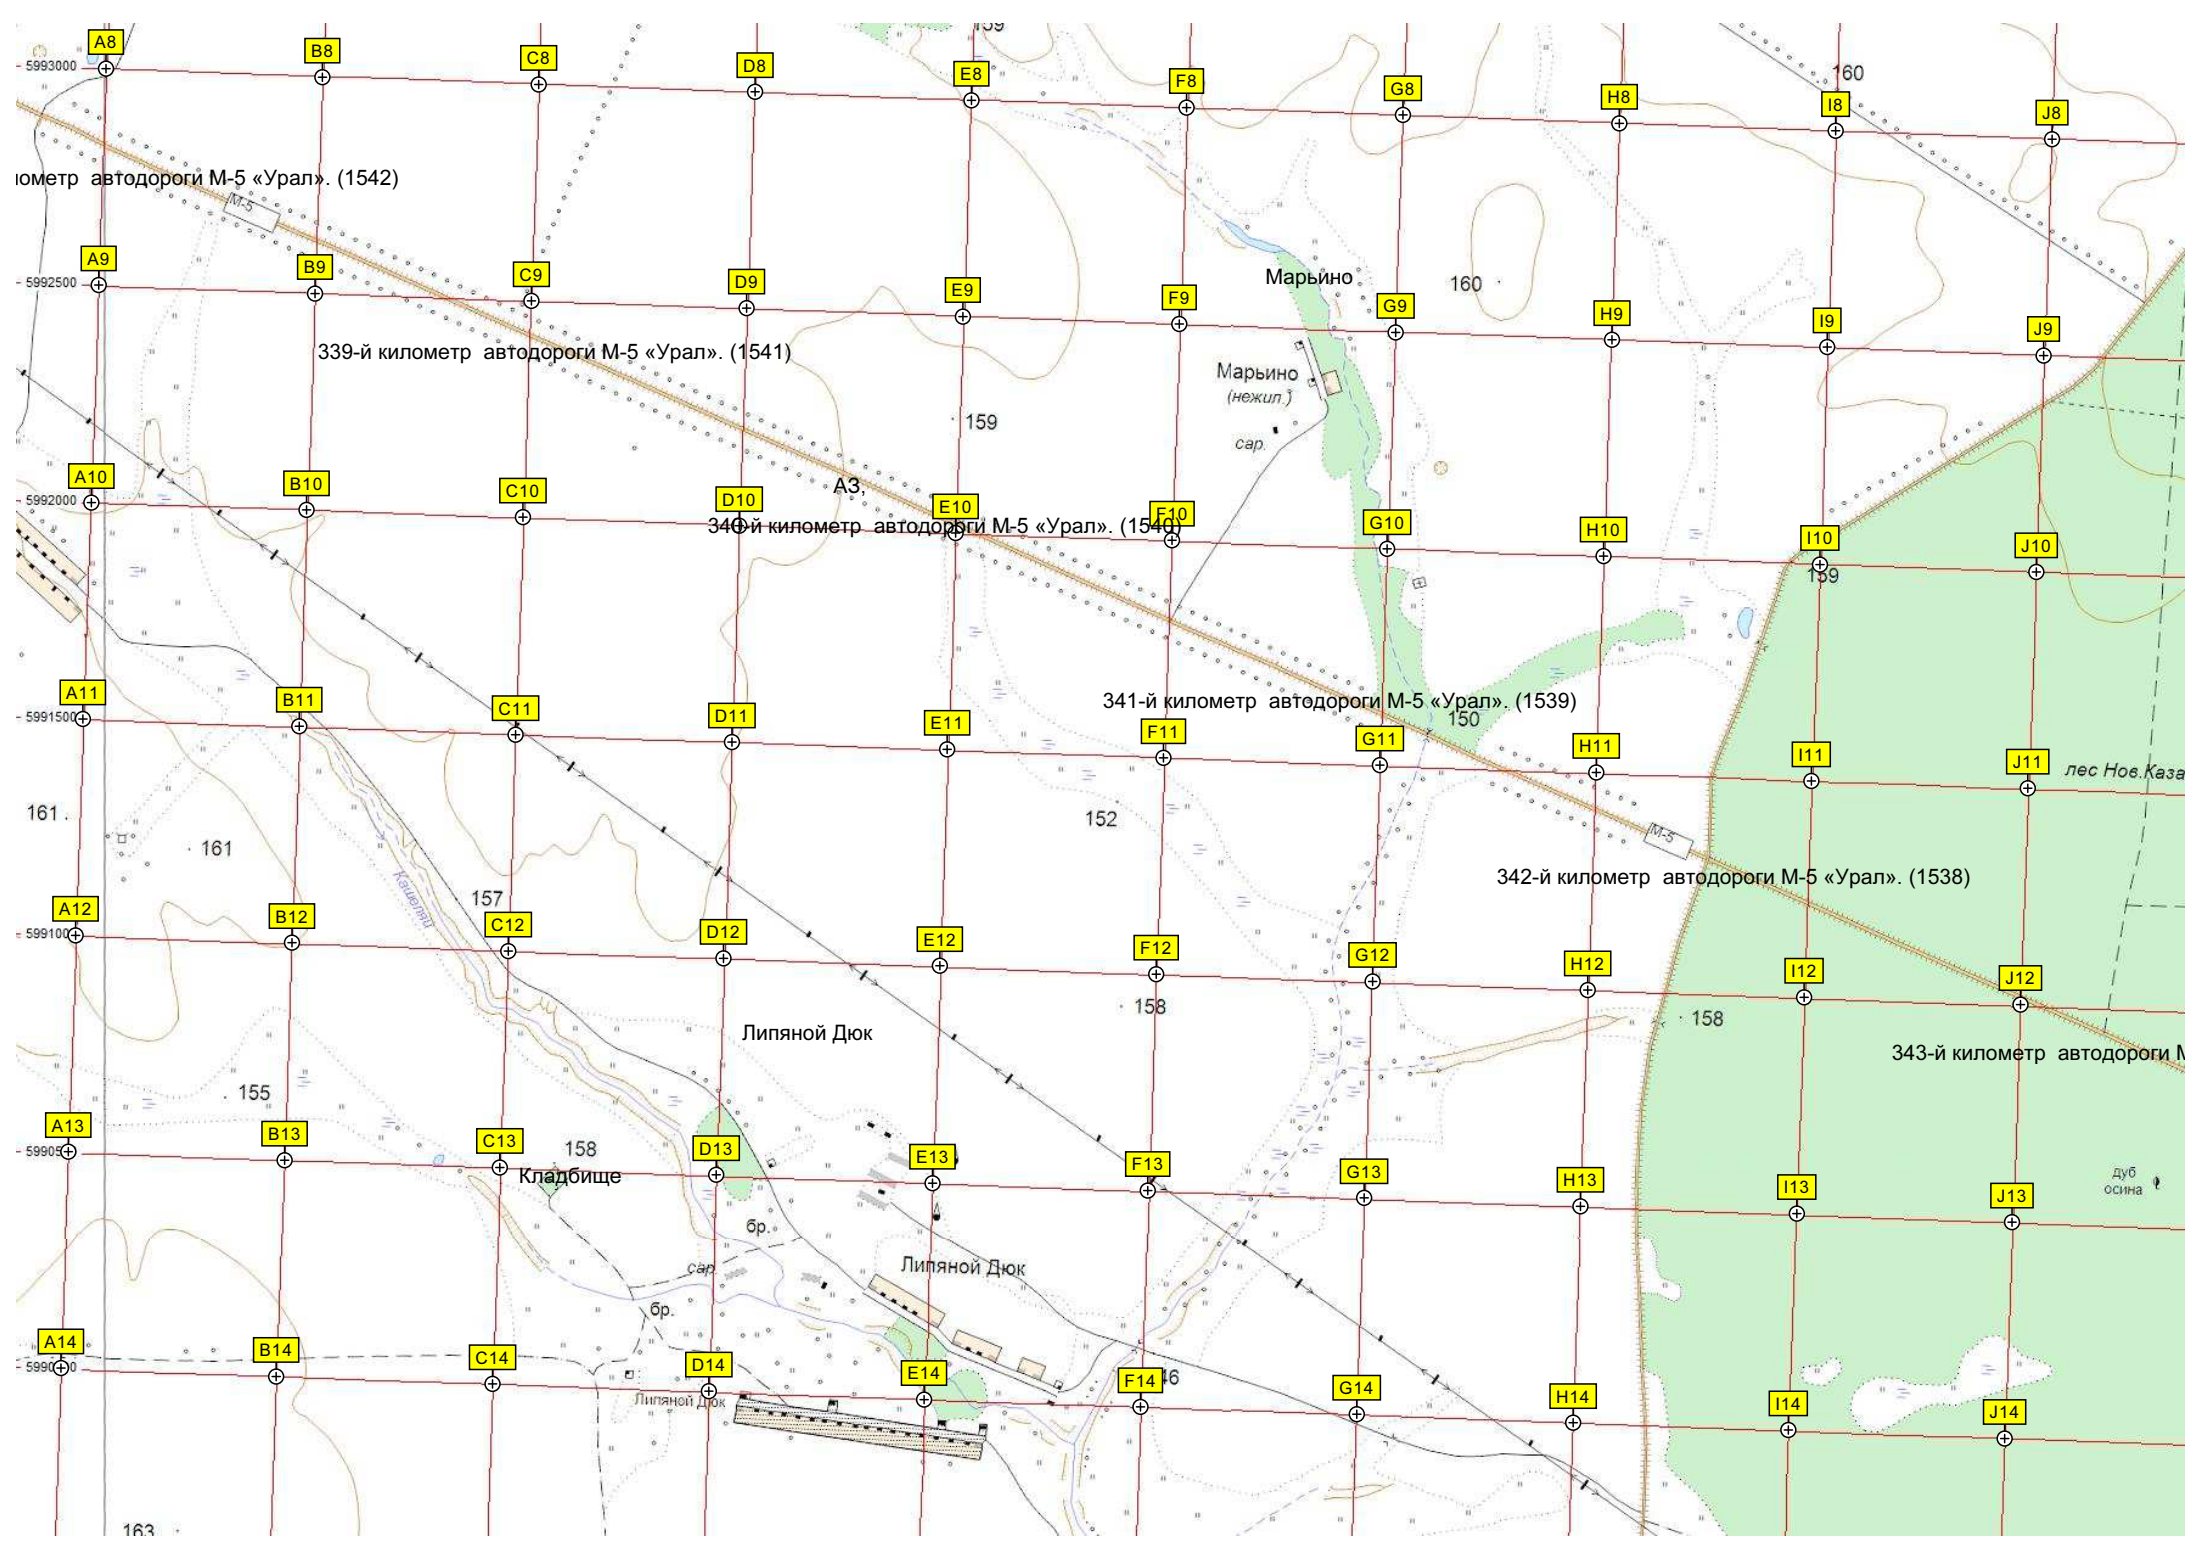

юметр автодороги М-5 «Урал». (1542)

339-й километр автодороги М-5 «Урал». (1541)

340-й километр автодороги М-5 «Урал». (1540)

341-й километр автодороги М-5 «Урал». (1539)

342-й километр автодороги М-5 «Урал». (1538)

343-й километр автодороги М-5 «Урал». (1537)

Марьино

Марьино
(нежил.)
сар.

Липяной Дюк

Кладбище

Липяной Дюк

Липяной Дюк

лес Нов. Каза

дуб
осина