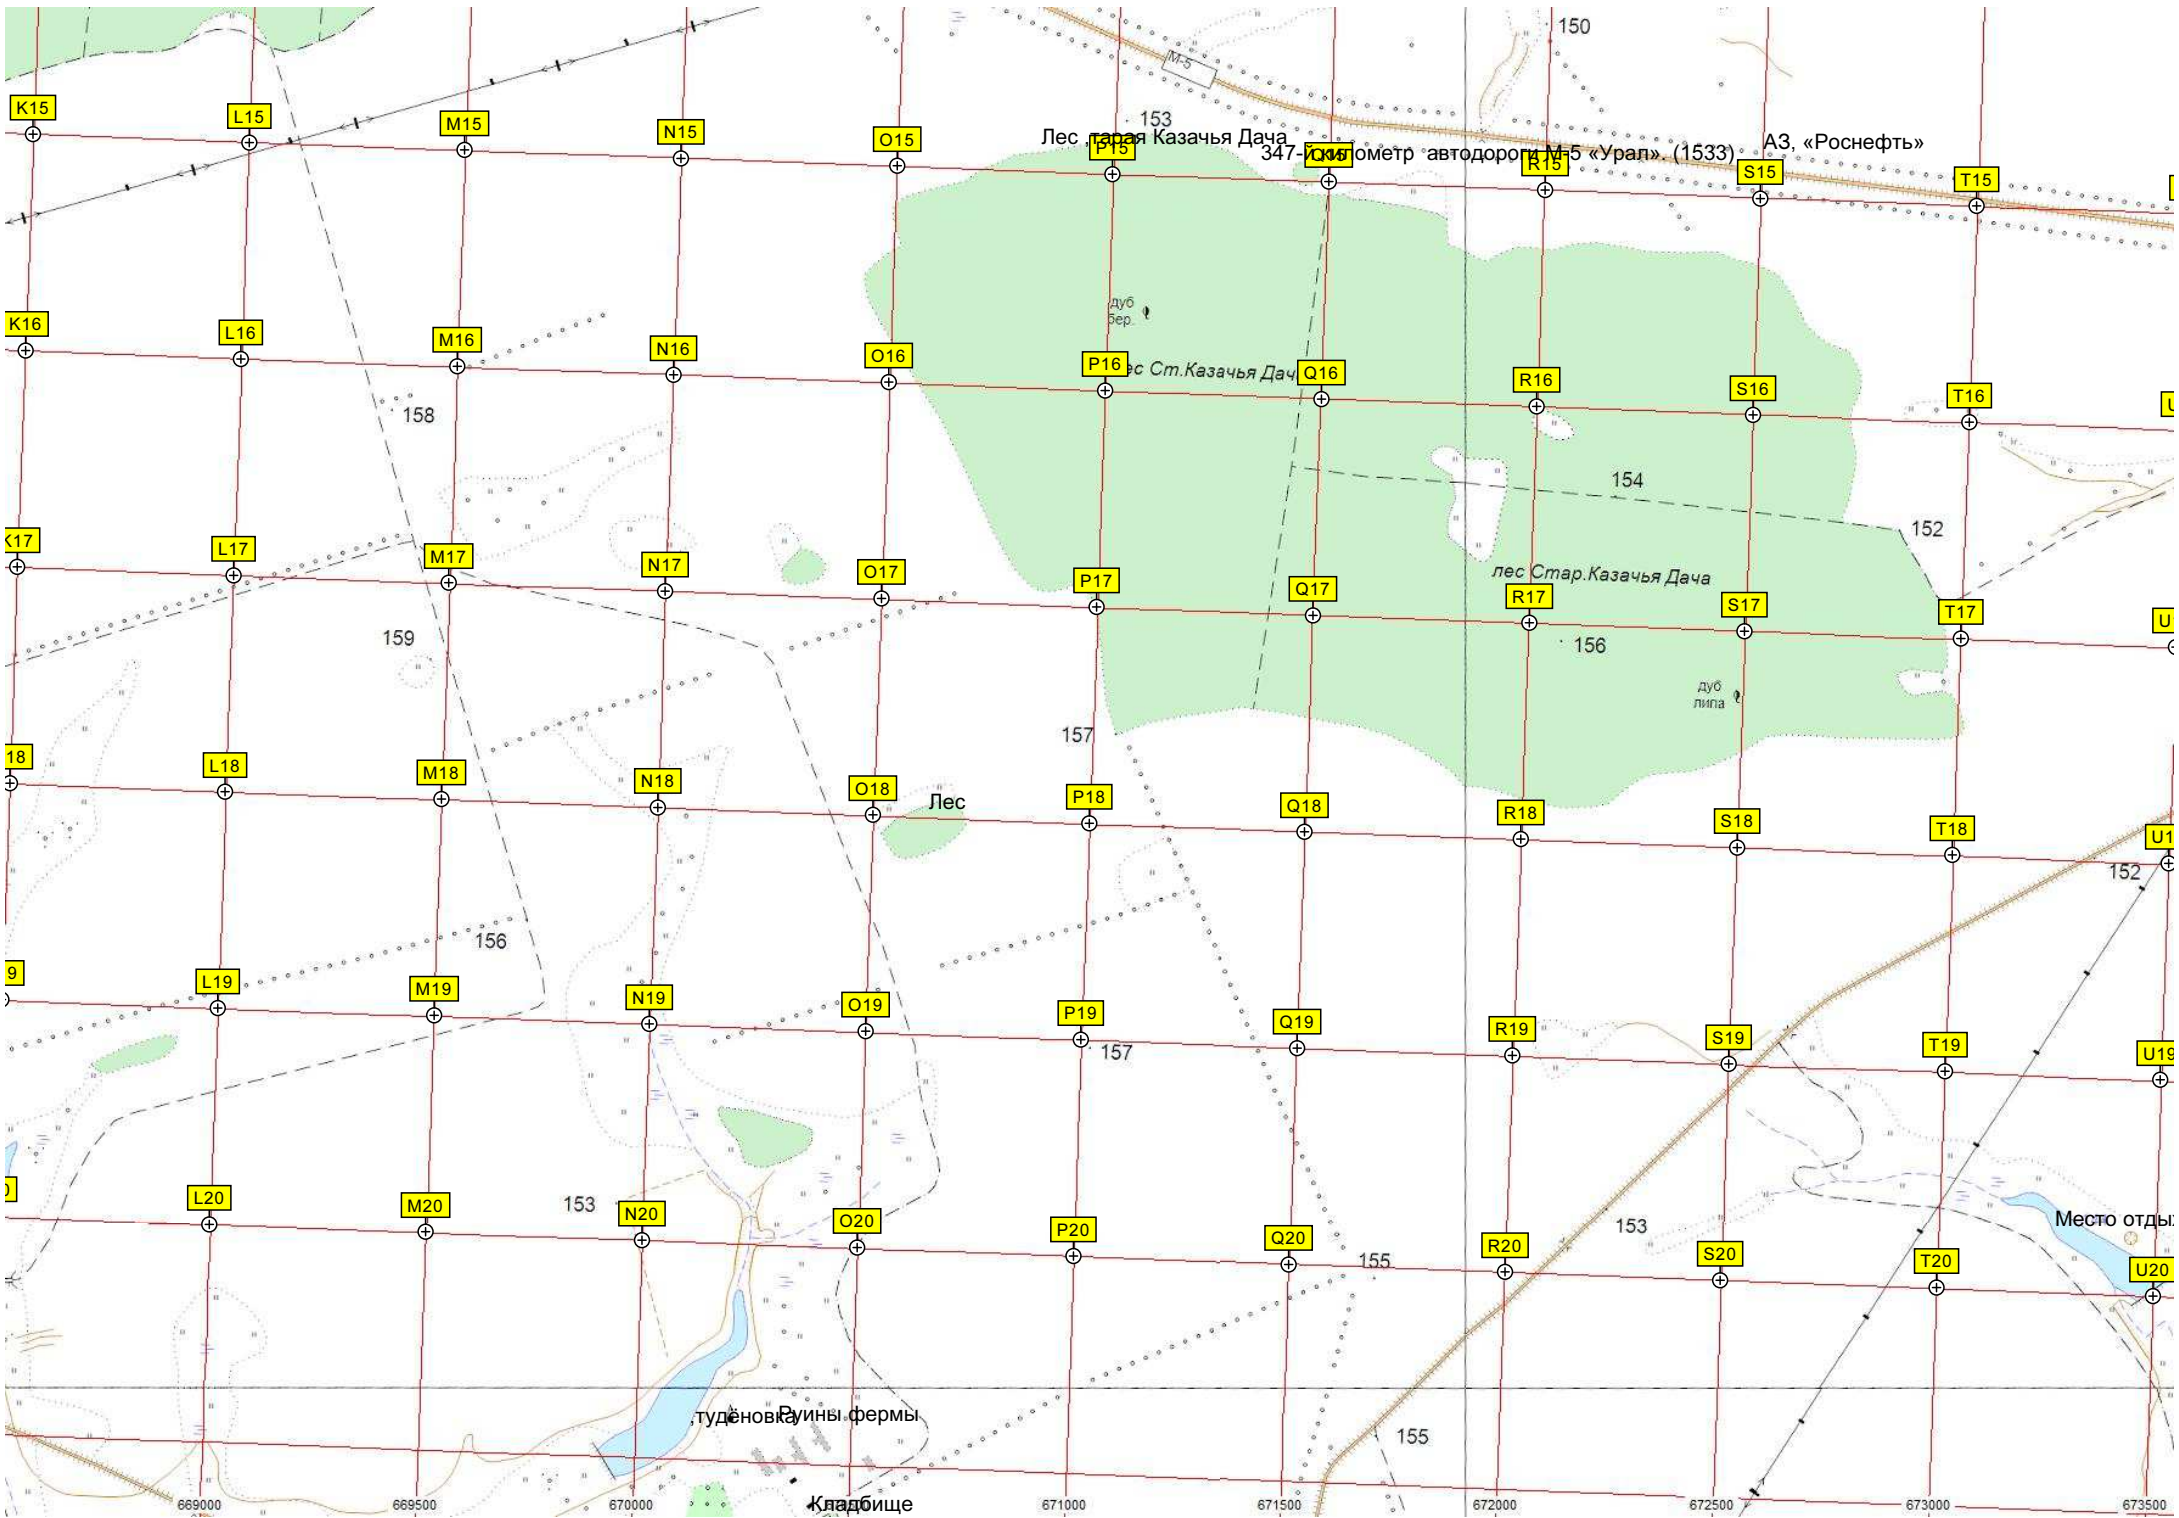

K15

L15

M15

N15

O15

P15

Q15

R15

S15

T15

K16

L16

M16

N16

O16

P16

Q16

R16

S16

T16

K17

L17

M17

N17

O17

P17

Q17

R17

S17

T17

K18

L18

M18

N18

O18

P18

Q18

R18

S18

T18

K19

L19

M19

N19

O19

P19

Q19

R19

S19

T19

K20

L20

M20

N20

O20

P20

Q20

R20

S20

T20

U20

158

159

156

153

157

157

153

150

153

154

156

155

155

152

152

Лес д. дача Казачья Дача

дуб Бер.

лес Ст. Казачья Дача

лес Стар. Казачья Дача

дуб липа

Лес

руины фермы

Кладбище

Место отды.

АЗ, «Роснефть»

М-5

347-й километр автодороги М-5 «Урал» (1533)

669000

669500

670000

670500

671000

671500

672000

672500

673000

673500