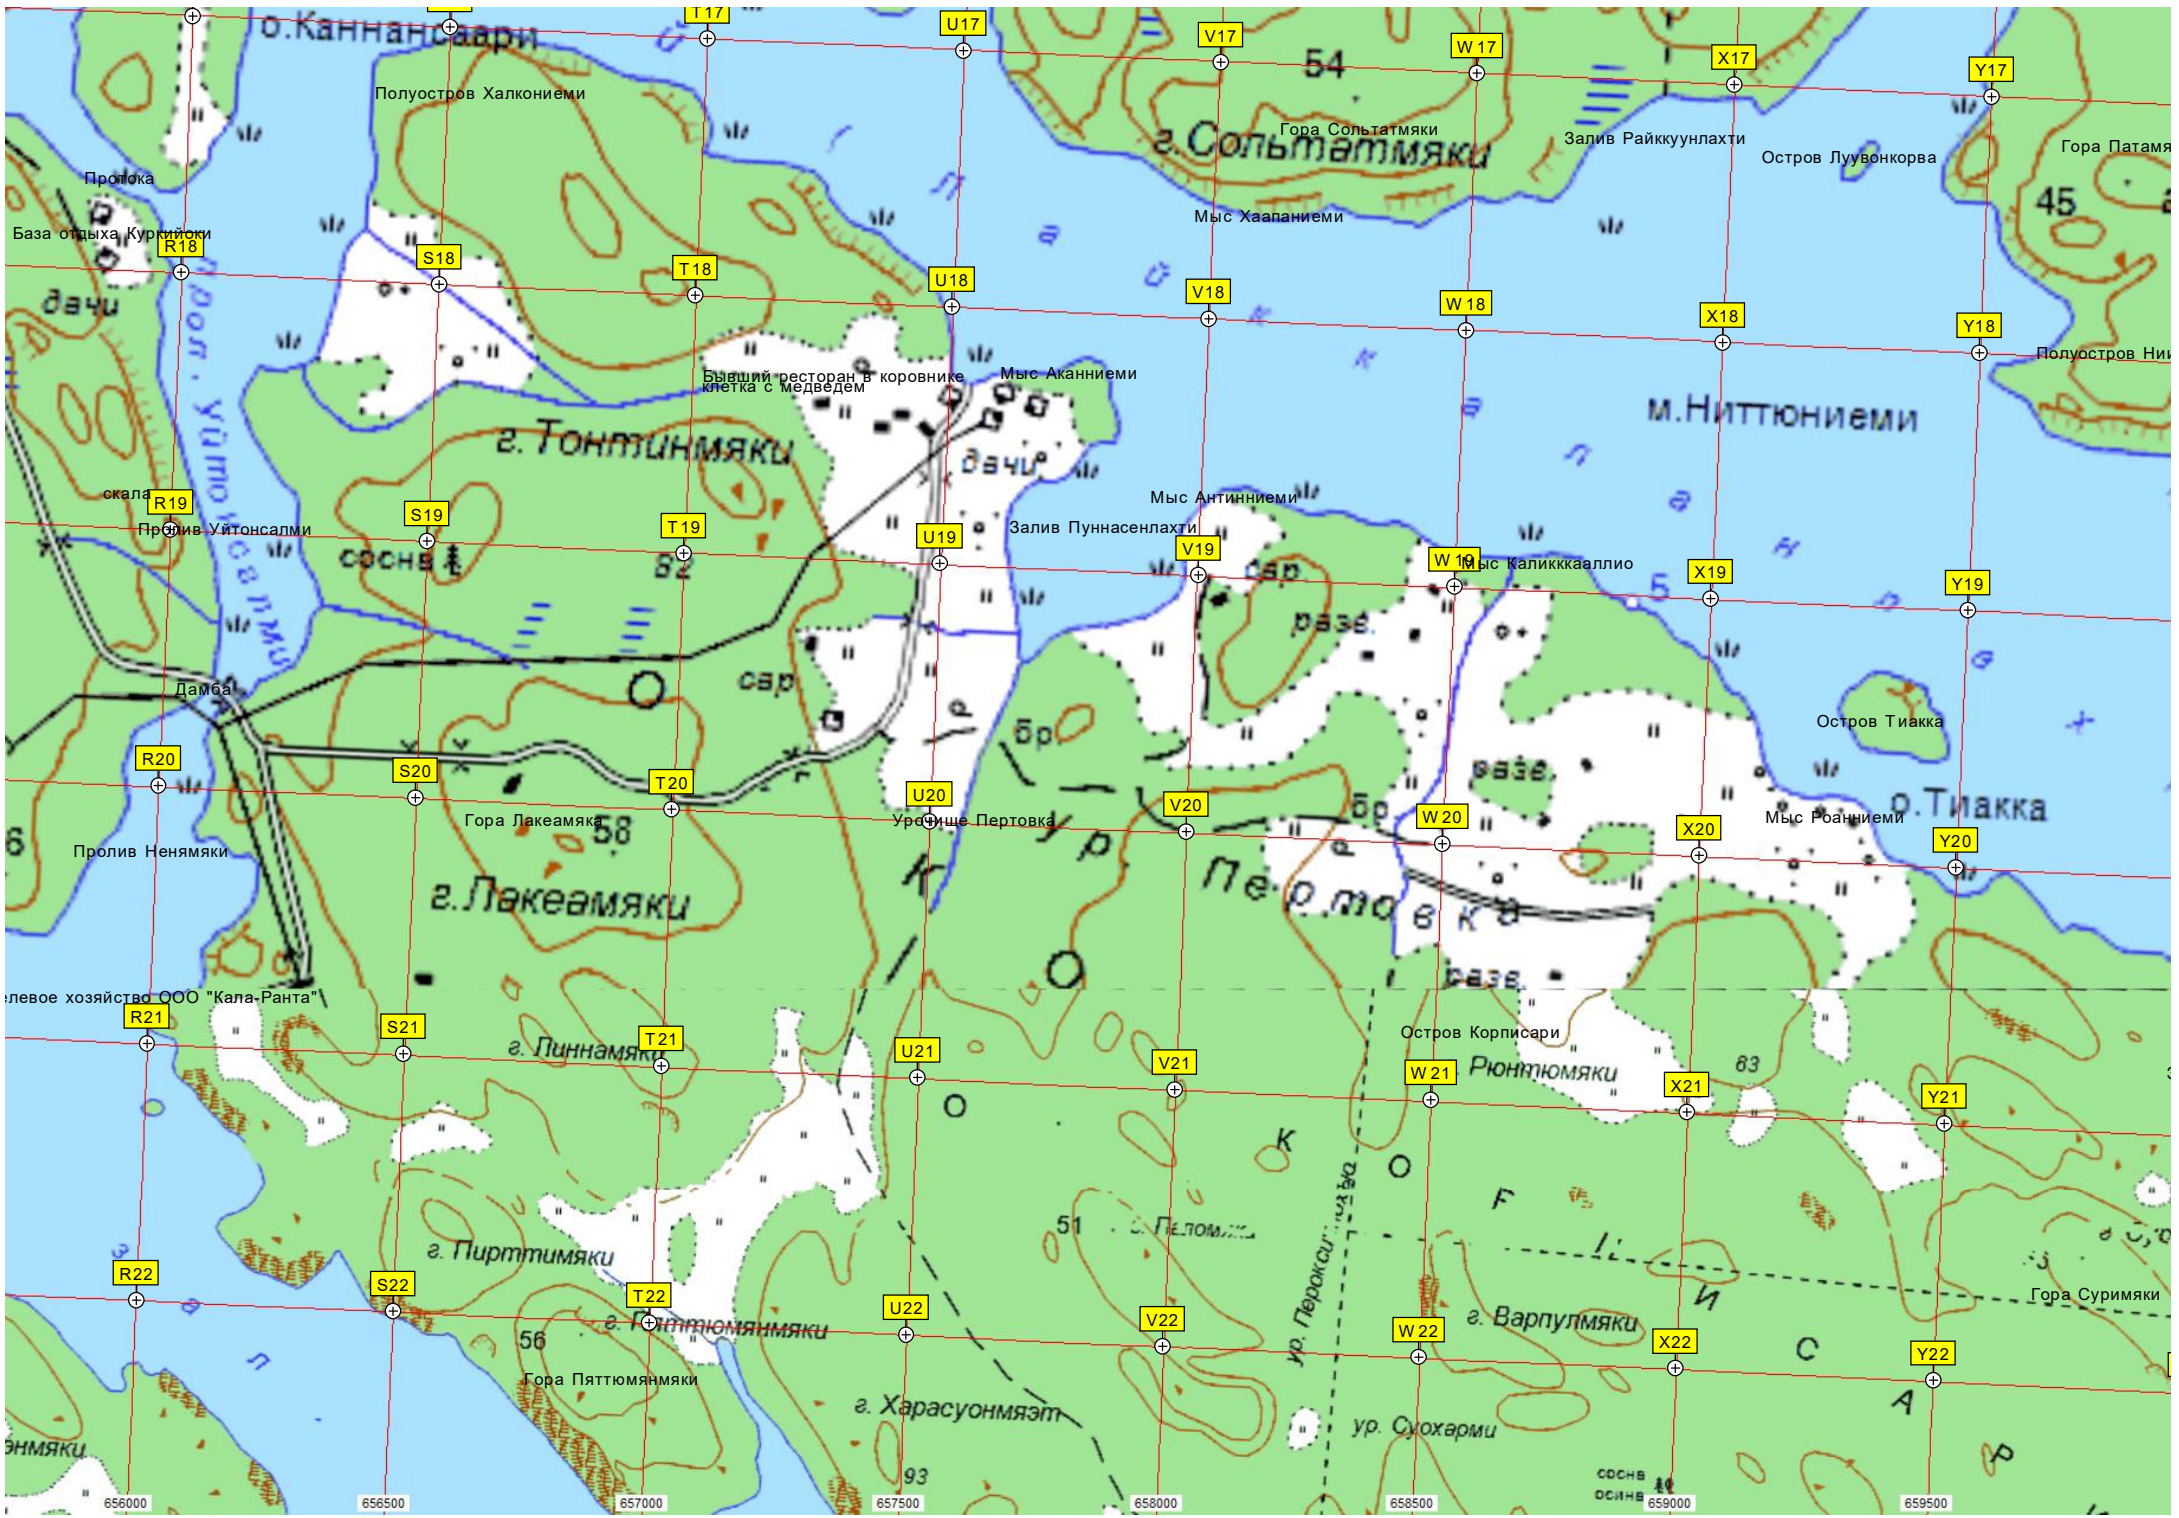

о.Каннансаари

Полуостров Халкониemi

54

г.Сольтаммяки

Залив Райккуунлахти

Остров Луувонкорва

Гора Патамя

45

Пропока

База отдыха Куртиски

S18

T18

U18

V18

W18

X18

Y18

Бывший ресторан в коровнике
клетка с медведем

Мыс Аканниemi

м.Ниттюниemi

Полуостров Нии

скала

Пролив Уитонсалми

S19

T19

U19

V19

W19

X19

Y19

Дамба

S20

T20

U20

V20

W20

X20

Y20

Гора Лакеамьяки

Урочище Пертовка

Мыс Каликккааллио

Остров Тиакка

Мыс Роанниemi

о.Тиакка

Пролив Ненямьяки

левое хозяйство ООО "Кала-Ранта"

R21

S21

T21

U21

V21

W21

X21

Y21

г.Пиннамьяки

Остров Корписари

Рюнтюмяки

83

R22

S22

T22

U22

V22

W22

X22

Y22

г.Пирттимьяки

г.Рюнтюмямяки

Гора Пяттюмямяки

г.Харасуонмяэт

51

ур.Пероксу

ур.Суохарми

г.Варпулмяки

Гора Суримяки

сосны
осины

656000

656500

657000

657500

658000

658500

659000

659500