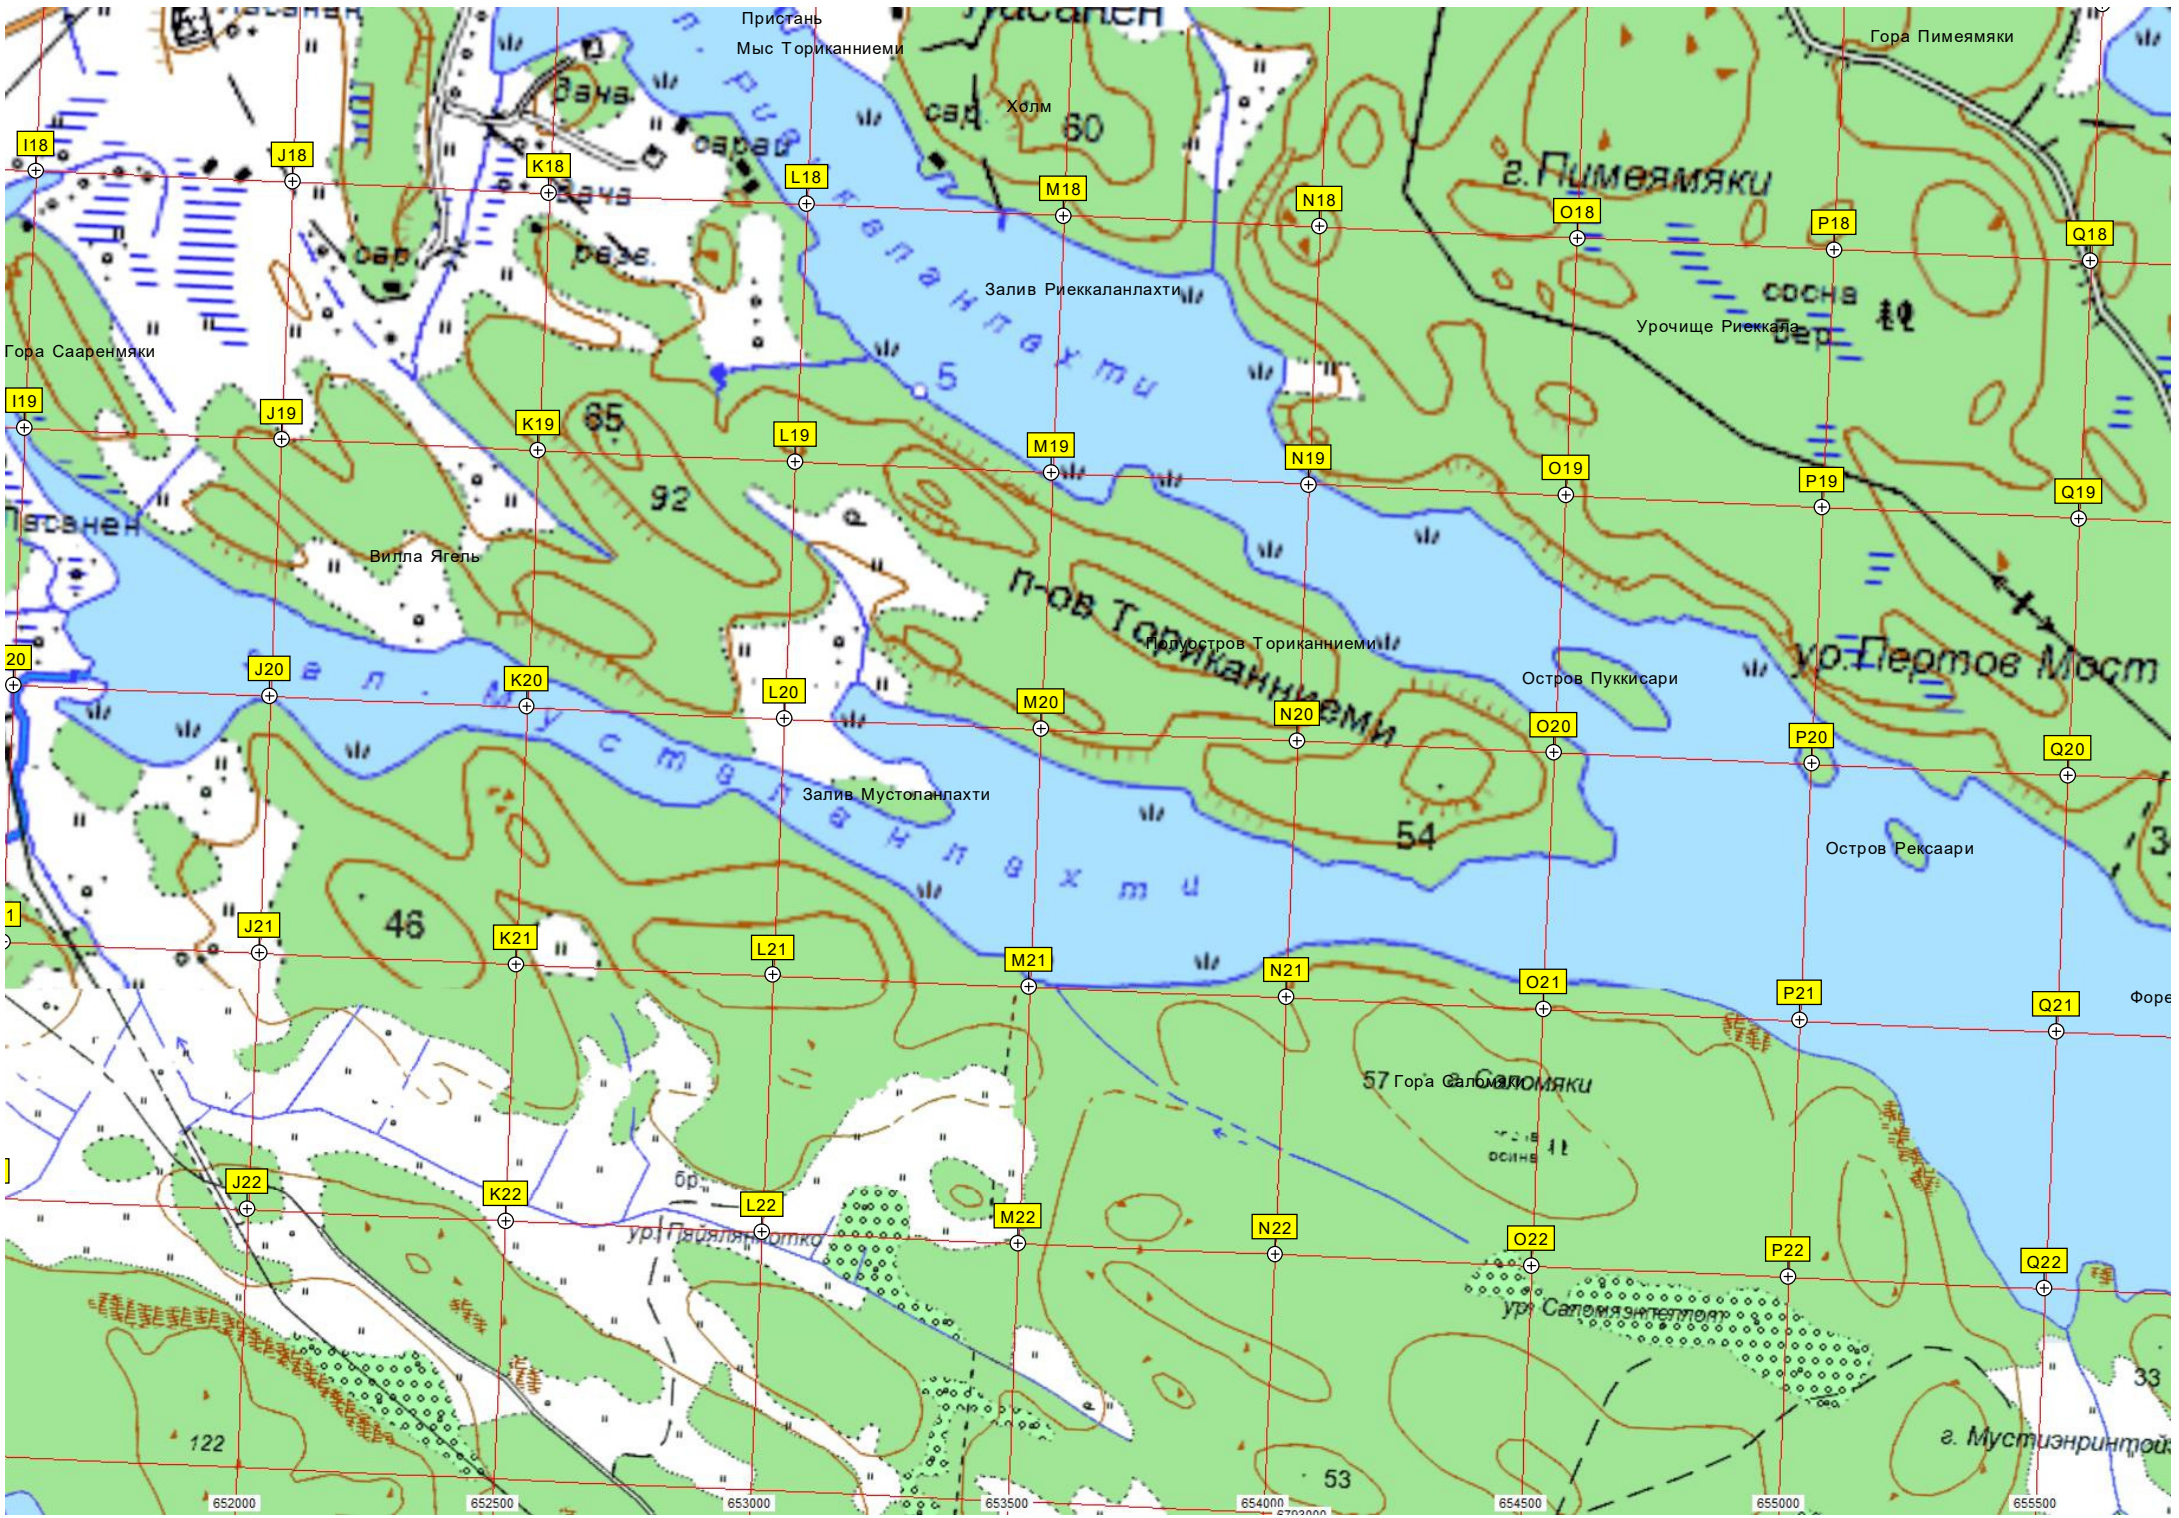

Гора Лаккейсеуори

г. Лаккейсеуори

Отсвнлв

Боса

Боса

6795500
31
A18 B18 C18 D18 E18 F18 G18 H18
Санкт-Петербург - Сортавала - Пряжа (А-121) (302)
6795000
A19 B19 C19 D19 E19 F19 G19 H19
118
6794500
A20 B20 C20 D20 E20 F20 G20 H20
118
6794000
A21 B21 C21 D21 E21 F21 G21 H21
База ЗАО "ВАД"
6793500
A22 B22 C22 D22 E22 F22 G22 H22 I22
Примыкание новой дороги
165-й километр автодороги Санкт-Петербург - Сортавала - Пряжа (А-121) (304)
6793000
116
16
647500 648000 648500 649000 649500 650000 650500 651000 651500