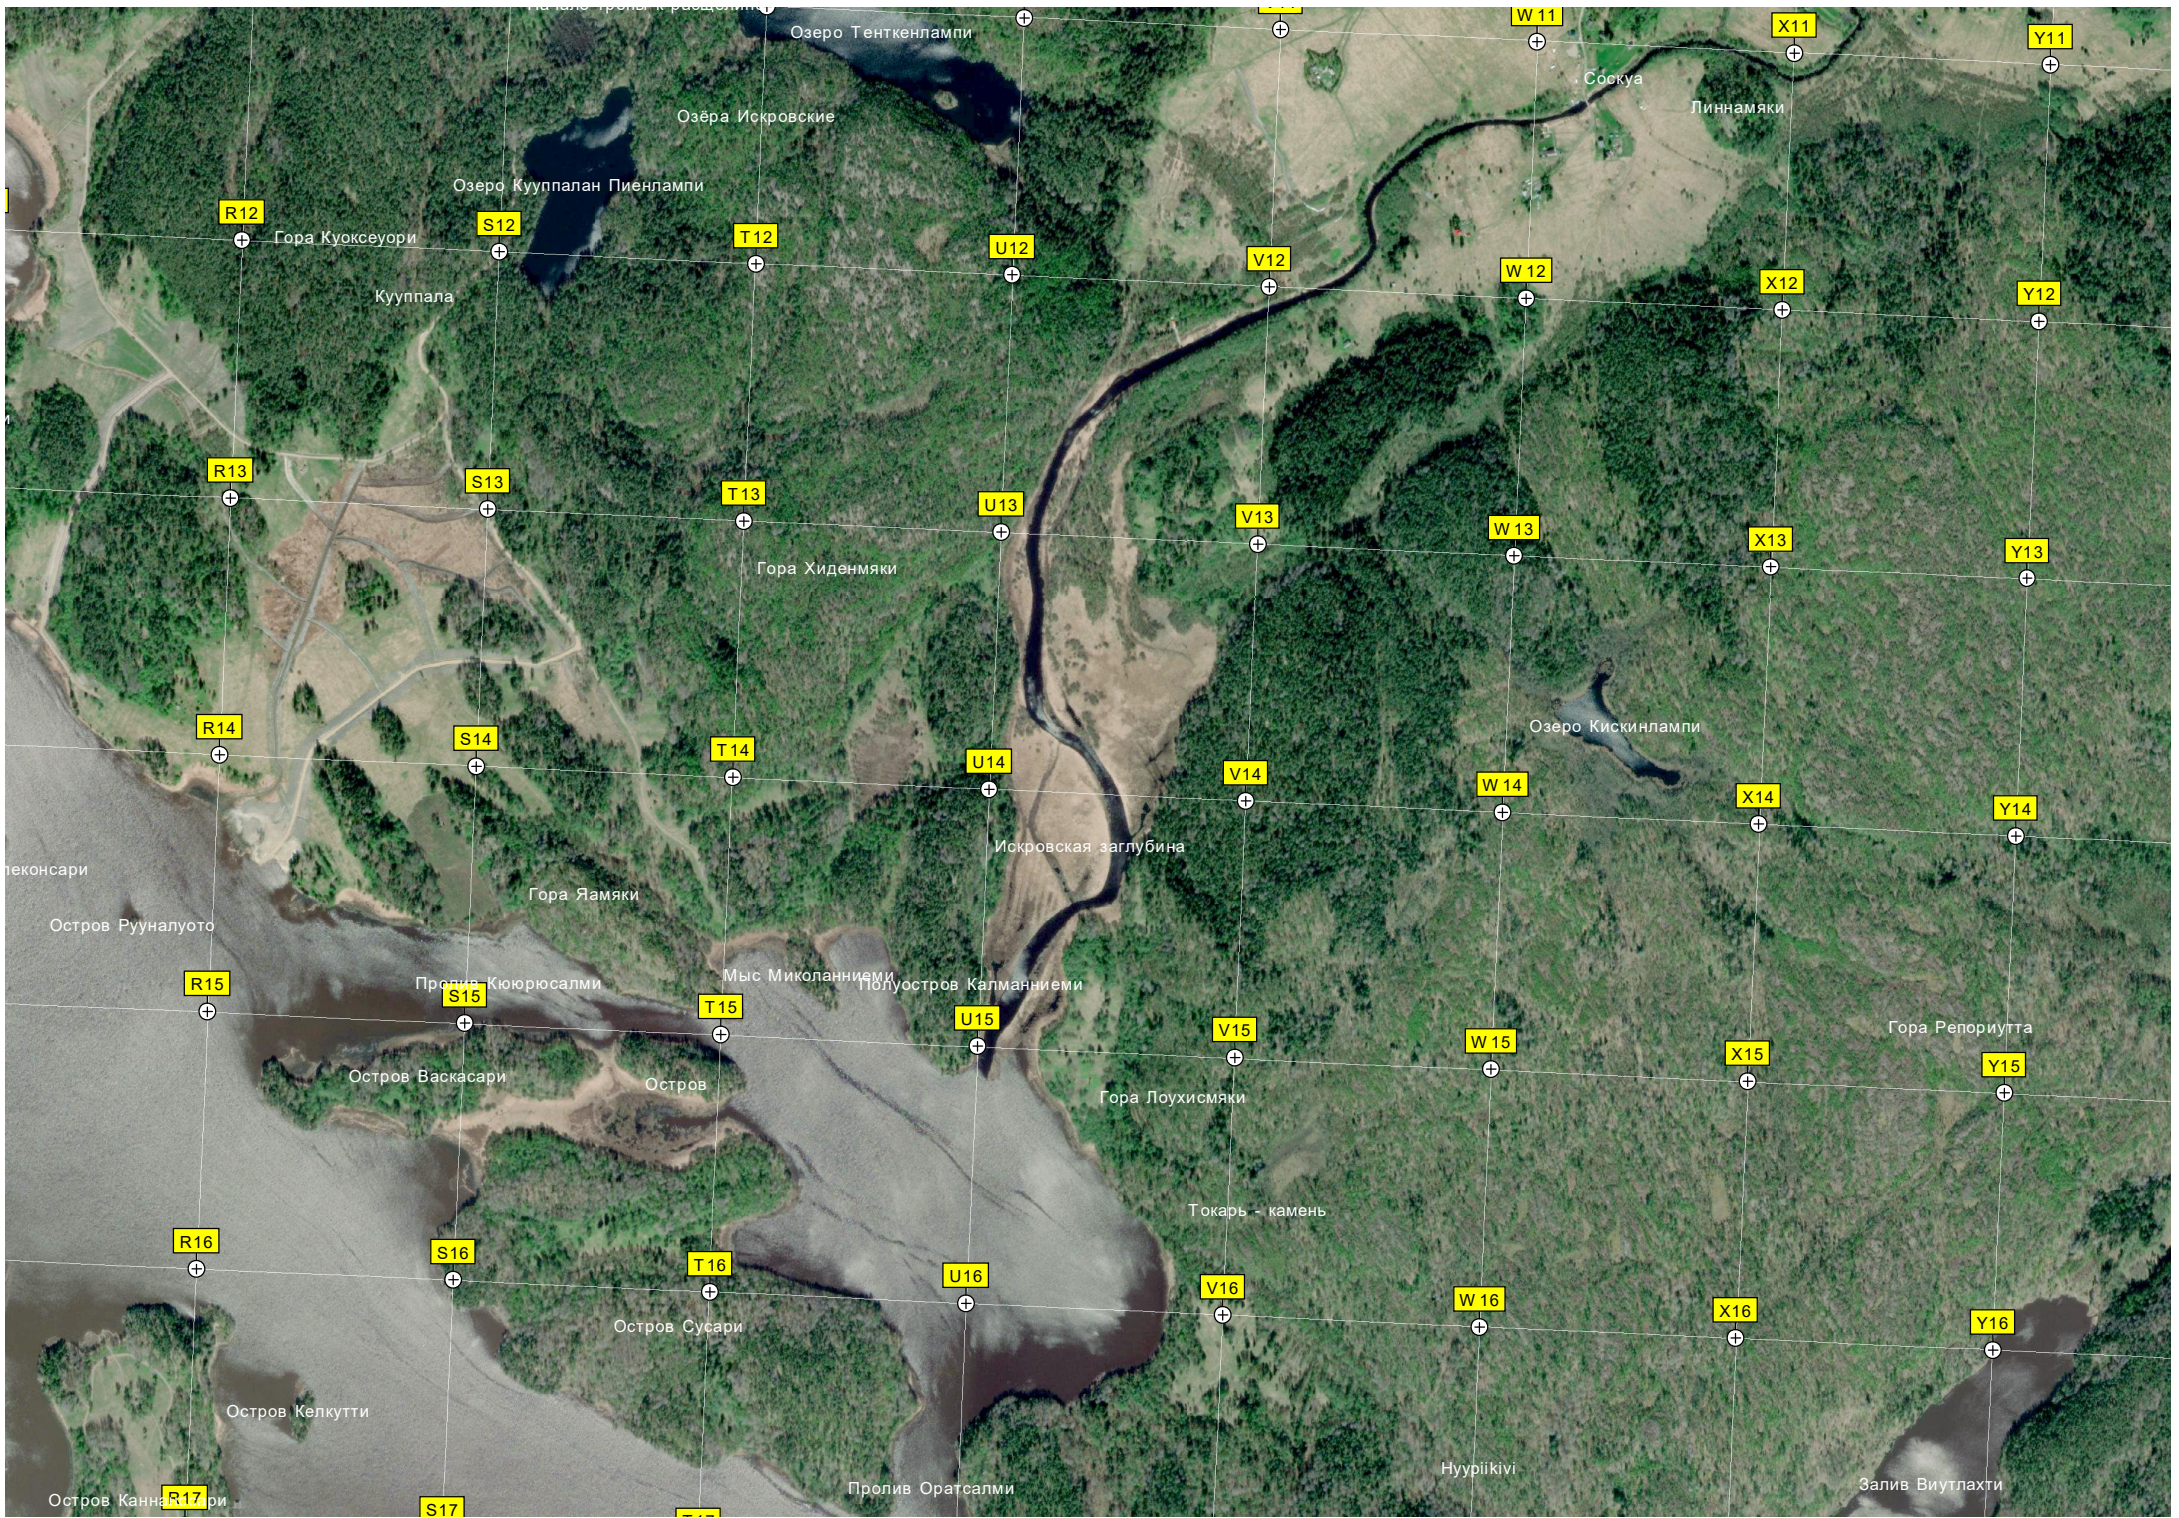

179-й километр автодороги Санкт-Петербург - Сортавала - Пряжа (А-121) (290)

Гора Коверомяки

Гора Аромьяки

Автодорога мост через реку Вонкаоя

Гора Селянмяки

178-й километр автодороги Санкт-Петербург - Сортавала - Пряжа (А-121) (291)

Мост

Гора Лаккейсуори

Гора Матти...

Метсапиртти

Ватемяки

автодороги Санкт-Петербург - Сортавала - Пряжа (А-121) (302)

Гора Хиехомяки

Холм Хюёмяки

р автодороги Санкт-Петербург - Сортавала - Пряжа (А-121) (303)

База ЗАО "ВАД"

Холм Каунискумпу

Холм Риихимяки

Карьер

Примыкание новой дороги

Гора Котимяки

165-й километр автодороги Санкт-Петербург - Сортавала - Пряжа (А-121) (304)