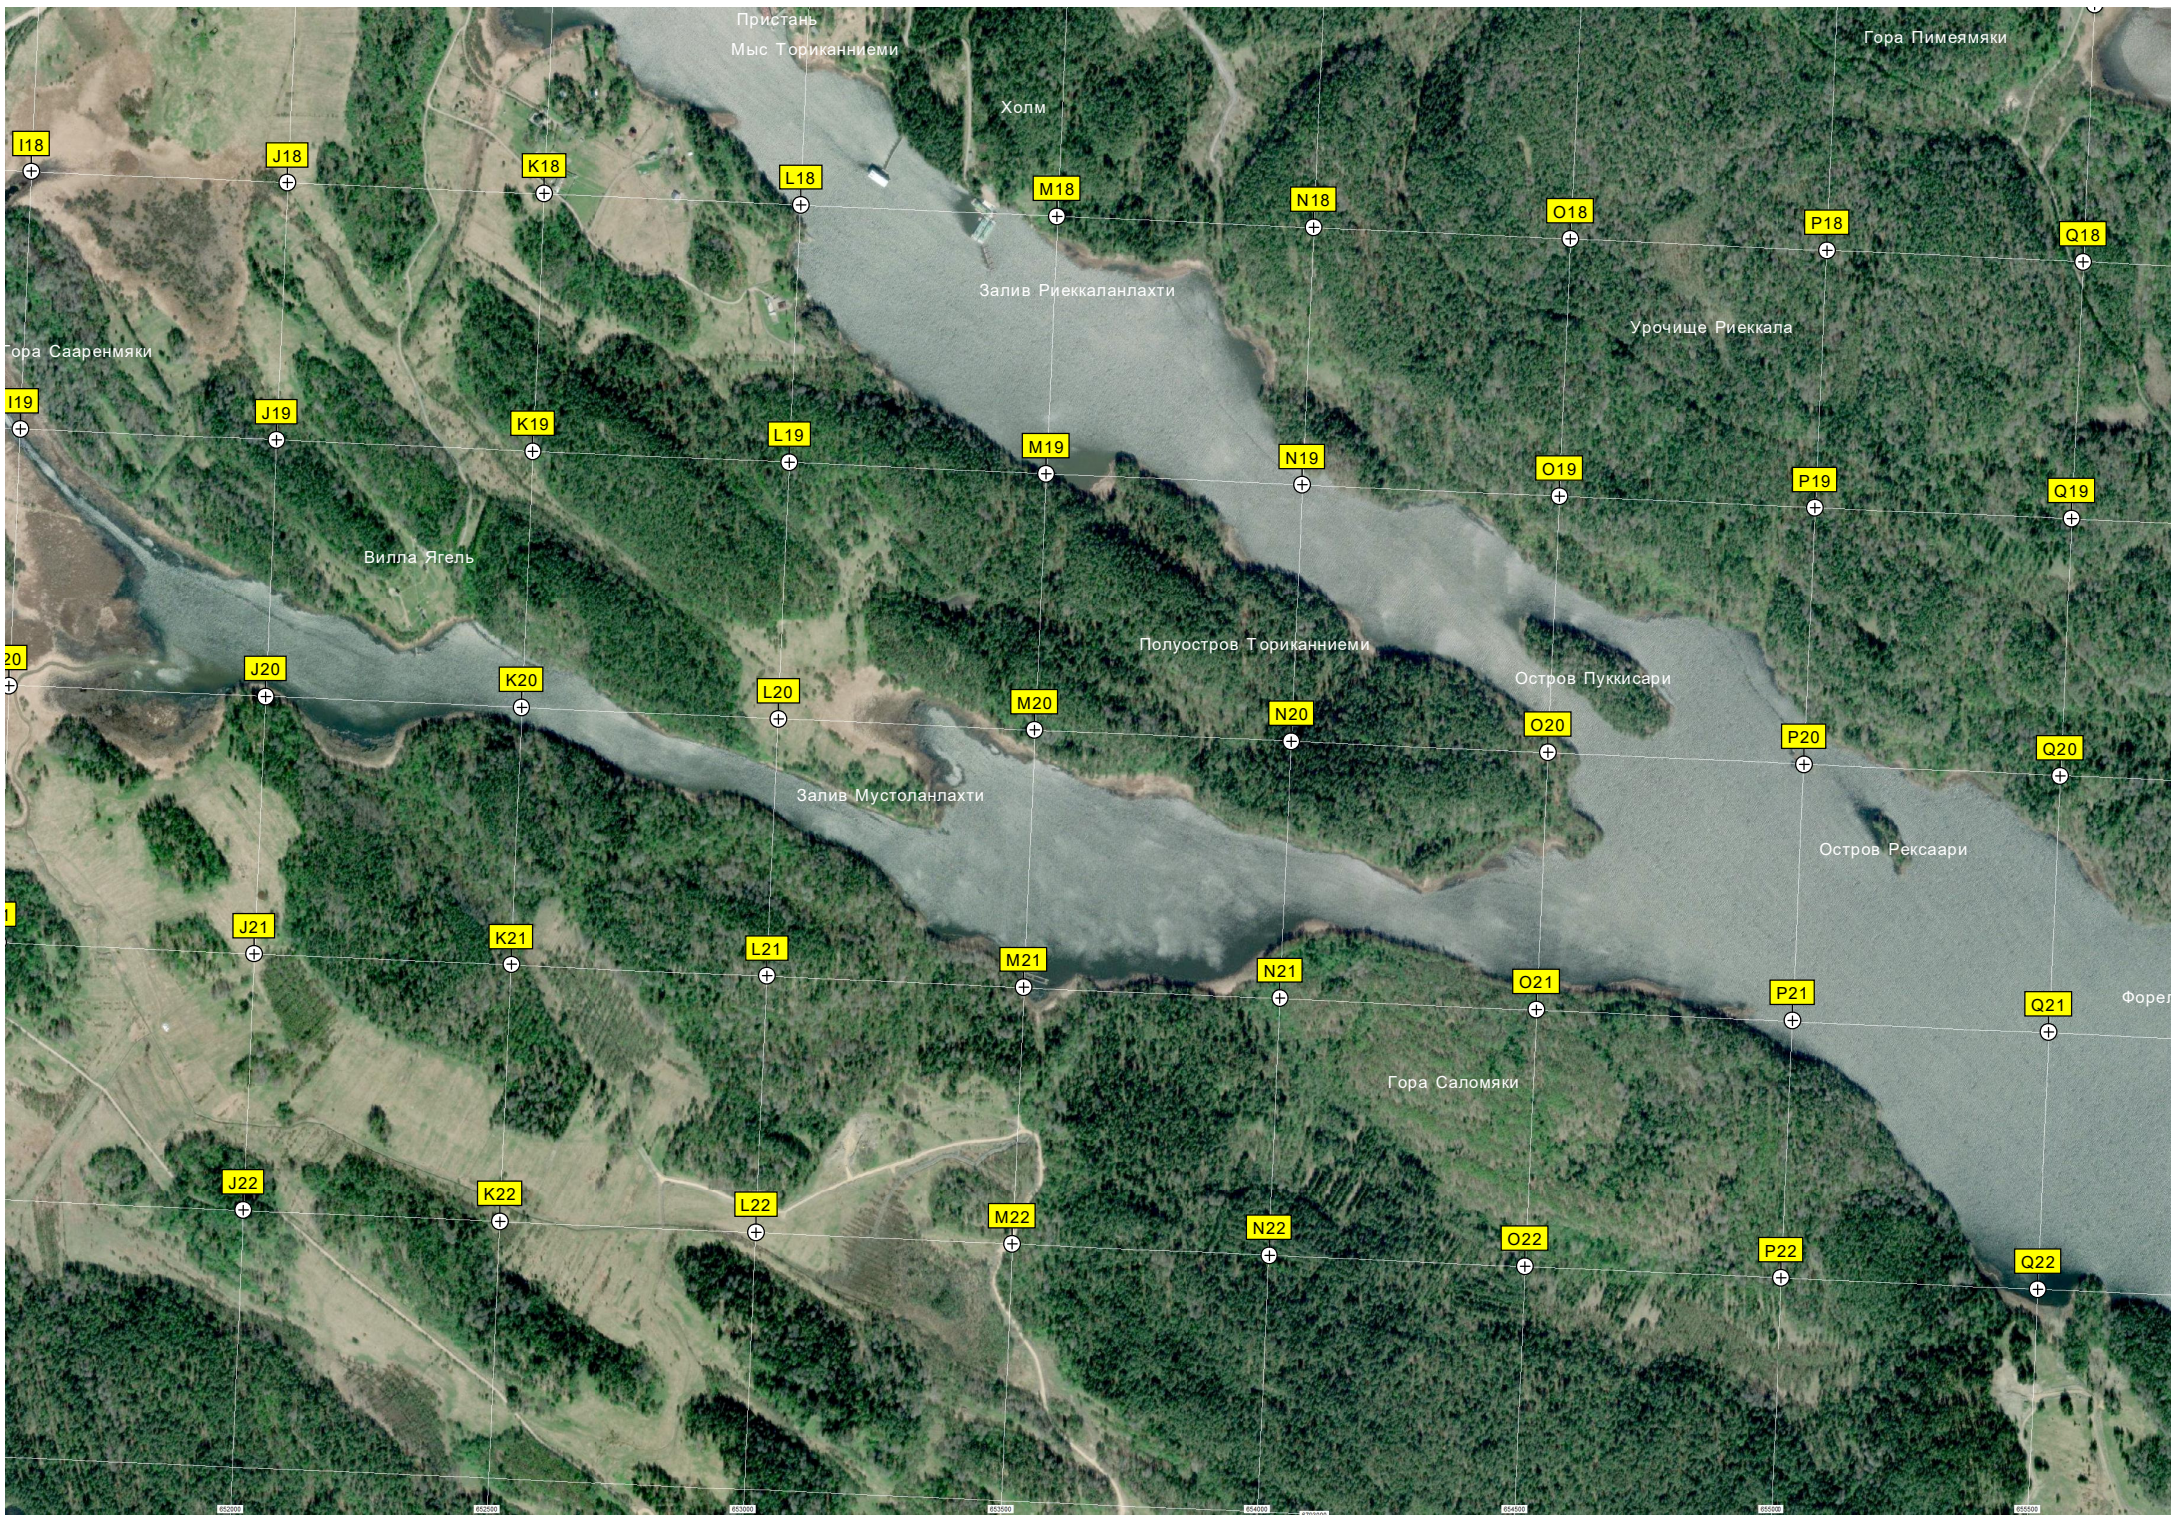

р автодороги Санкт-Петербург - Сортавала - Пряжа (А-121) (303)

База ЗАО "ВАД"

Холм Каунискумпу

Холм Риихимяки

Карьер

Примыкание новой дороги

Гора Котимяки

165-й километр автодороги Санкт-Петербург - Сортавала - Пряжа (А-121) (304)

Пристань  
Мыс Ториканниemi

Гора Пимемяки

Холм

I18

J18

K18

L18

M18