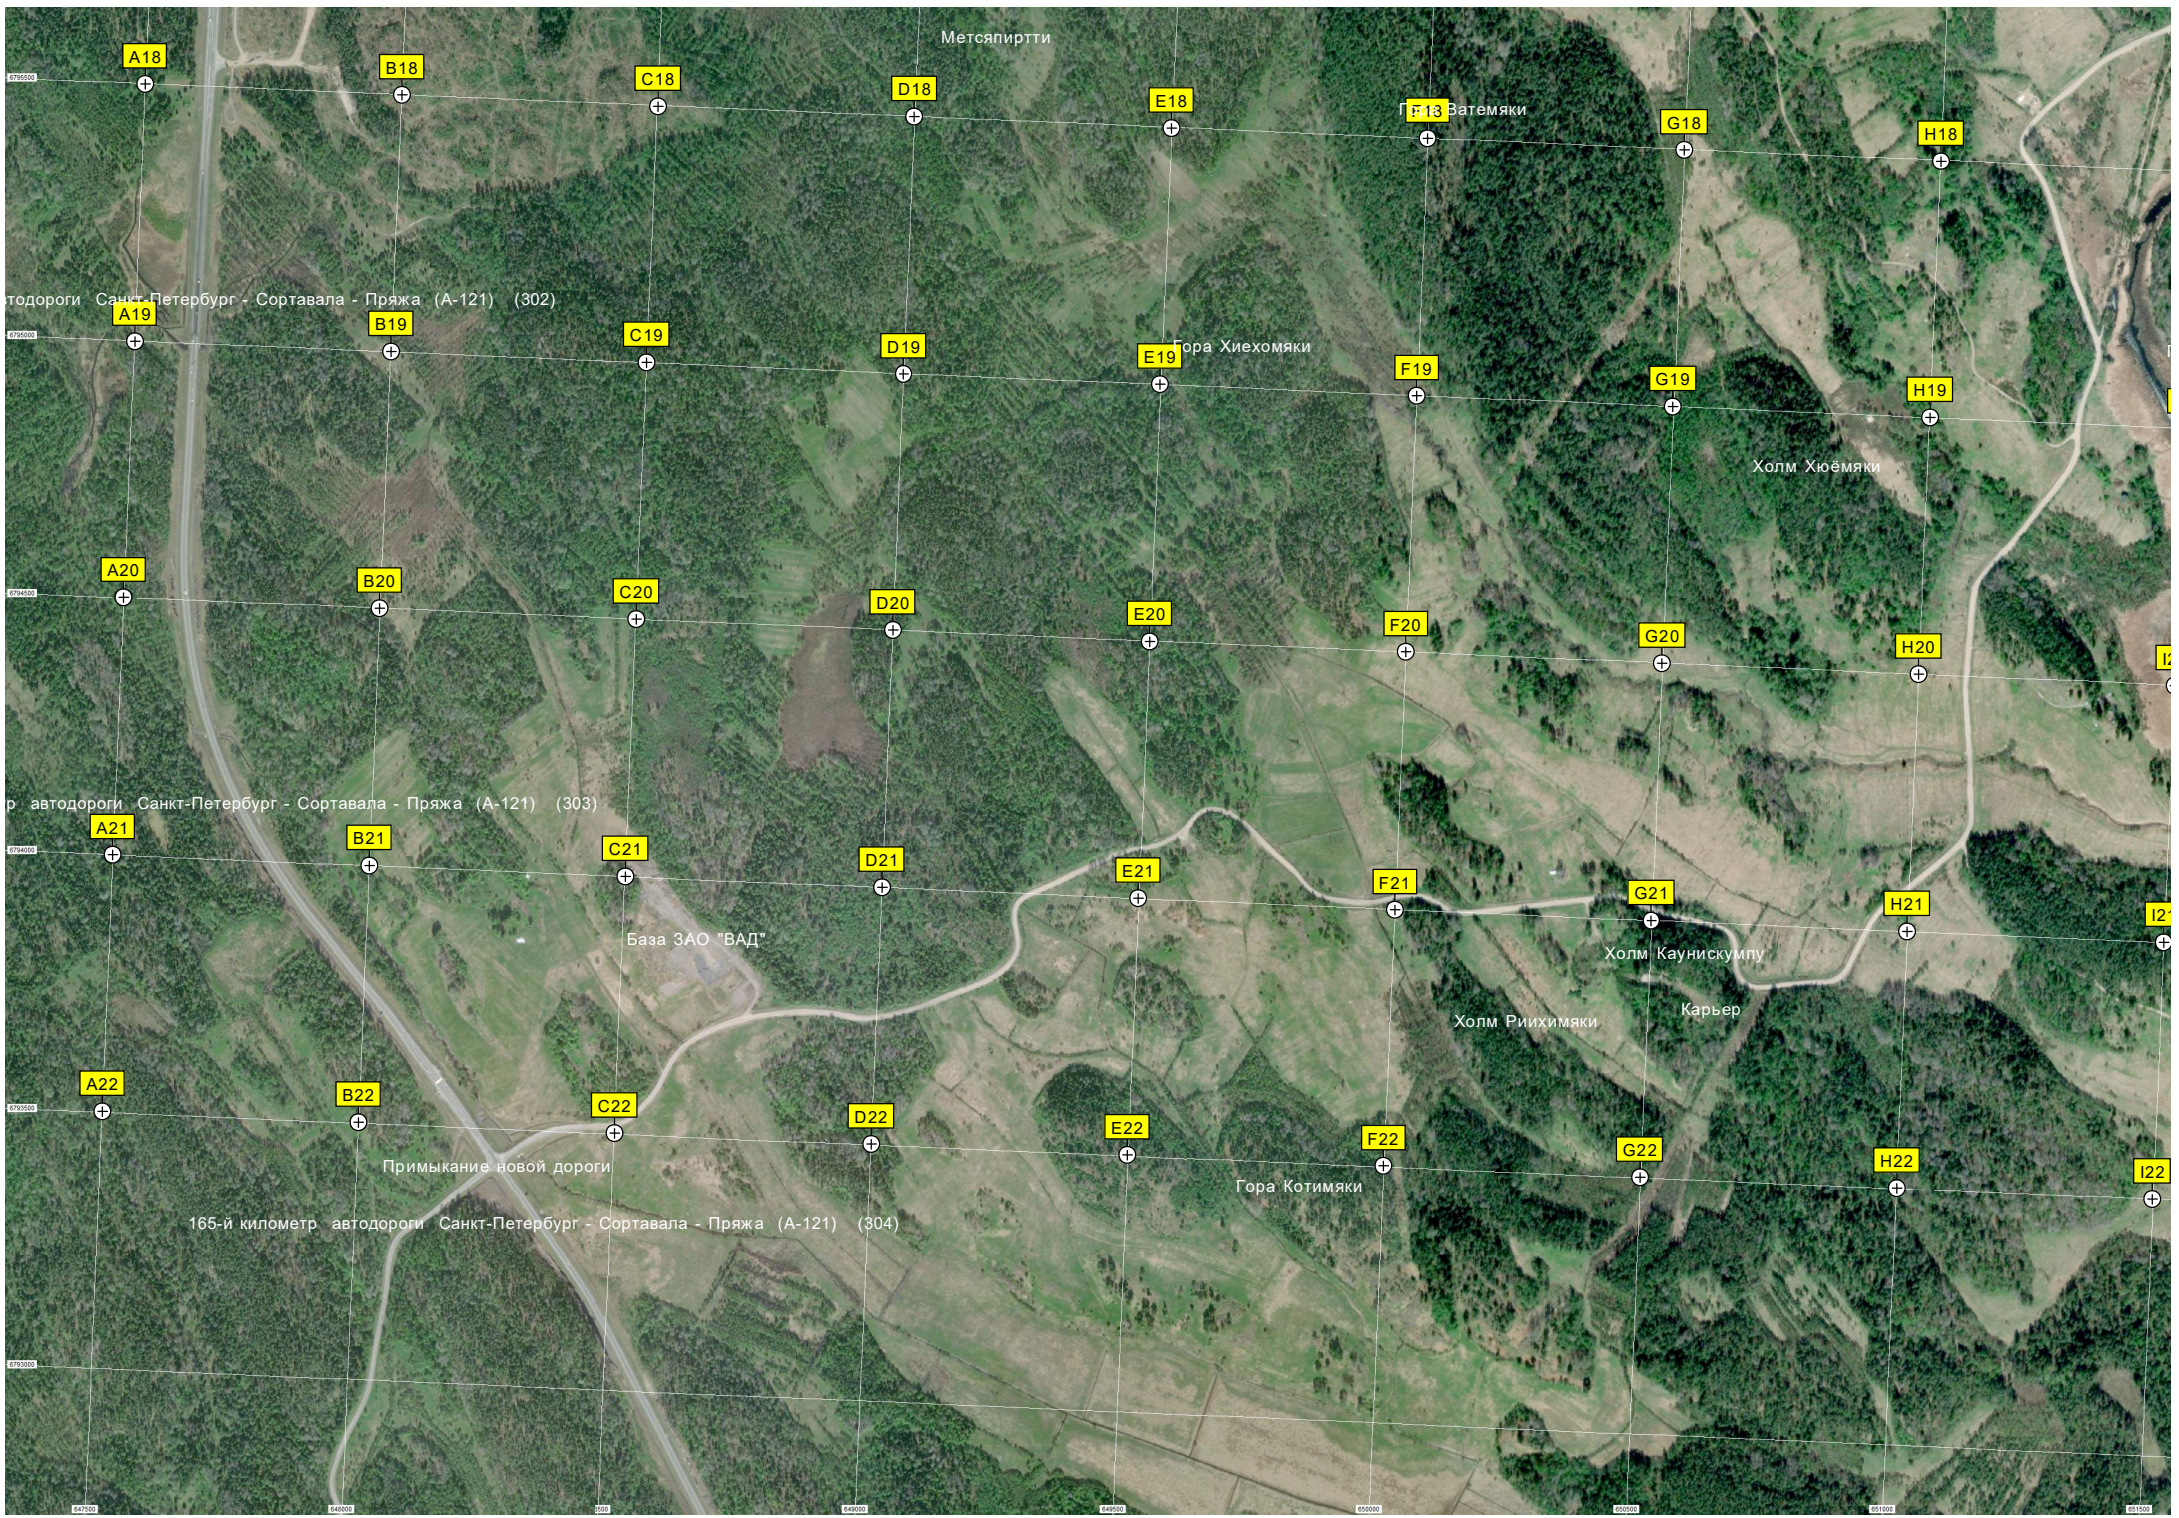

179-й километр автодороги Санкт-Петербург - Сортавала - Пряжа (А-121) (290)

Гора Коверомяки

Гора Аромьяки

Автодорога мост через реку Вонкаоя

Гора Селянмяки

178-й километр автодороги Санкт-Петербург - Сортавала - Пряжа (А-121) (291)

Заброшенная деревня Лепоусмяки

Озеро Охтиярви

Поворот на остров

Гора Суранурмен

Безымянный водопад на реке Соскуанйоки

Водопад на развалинах финской гидроэлектростанции

Кладбище

Старое финское кладбище

Мост

Гора Лаккейсуори

Гора Матти...

Метсапиртти

Ватемяки

автодороги Санкт-Петербург - Сортавала - Пряжа (А-121) (302)

Гора Хиехомяки

Холм Хюёмяки

р автодороги Санкт-Петербург - Сортавала - Пряжа (А-121) (303)

База ЗАО "ВАД"

Холм Каунискумпу

Холм Риихимяки

Карьер

Примыкание новой дороги

Гора Котимяки

165-й километр автодороги Санкт-Петербург - Сортавала - Пряжа (А-121) (304)