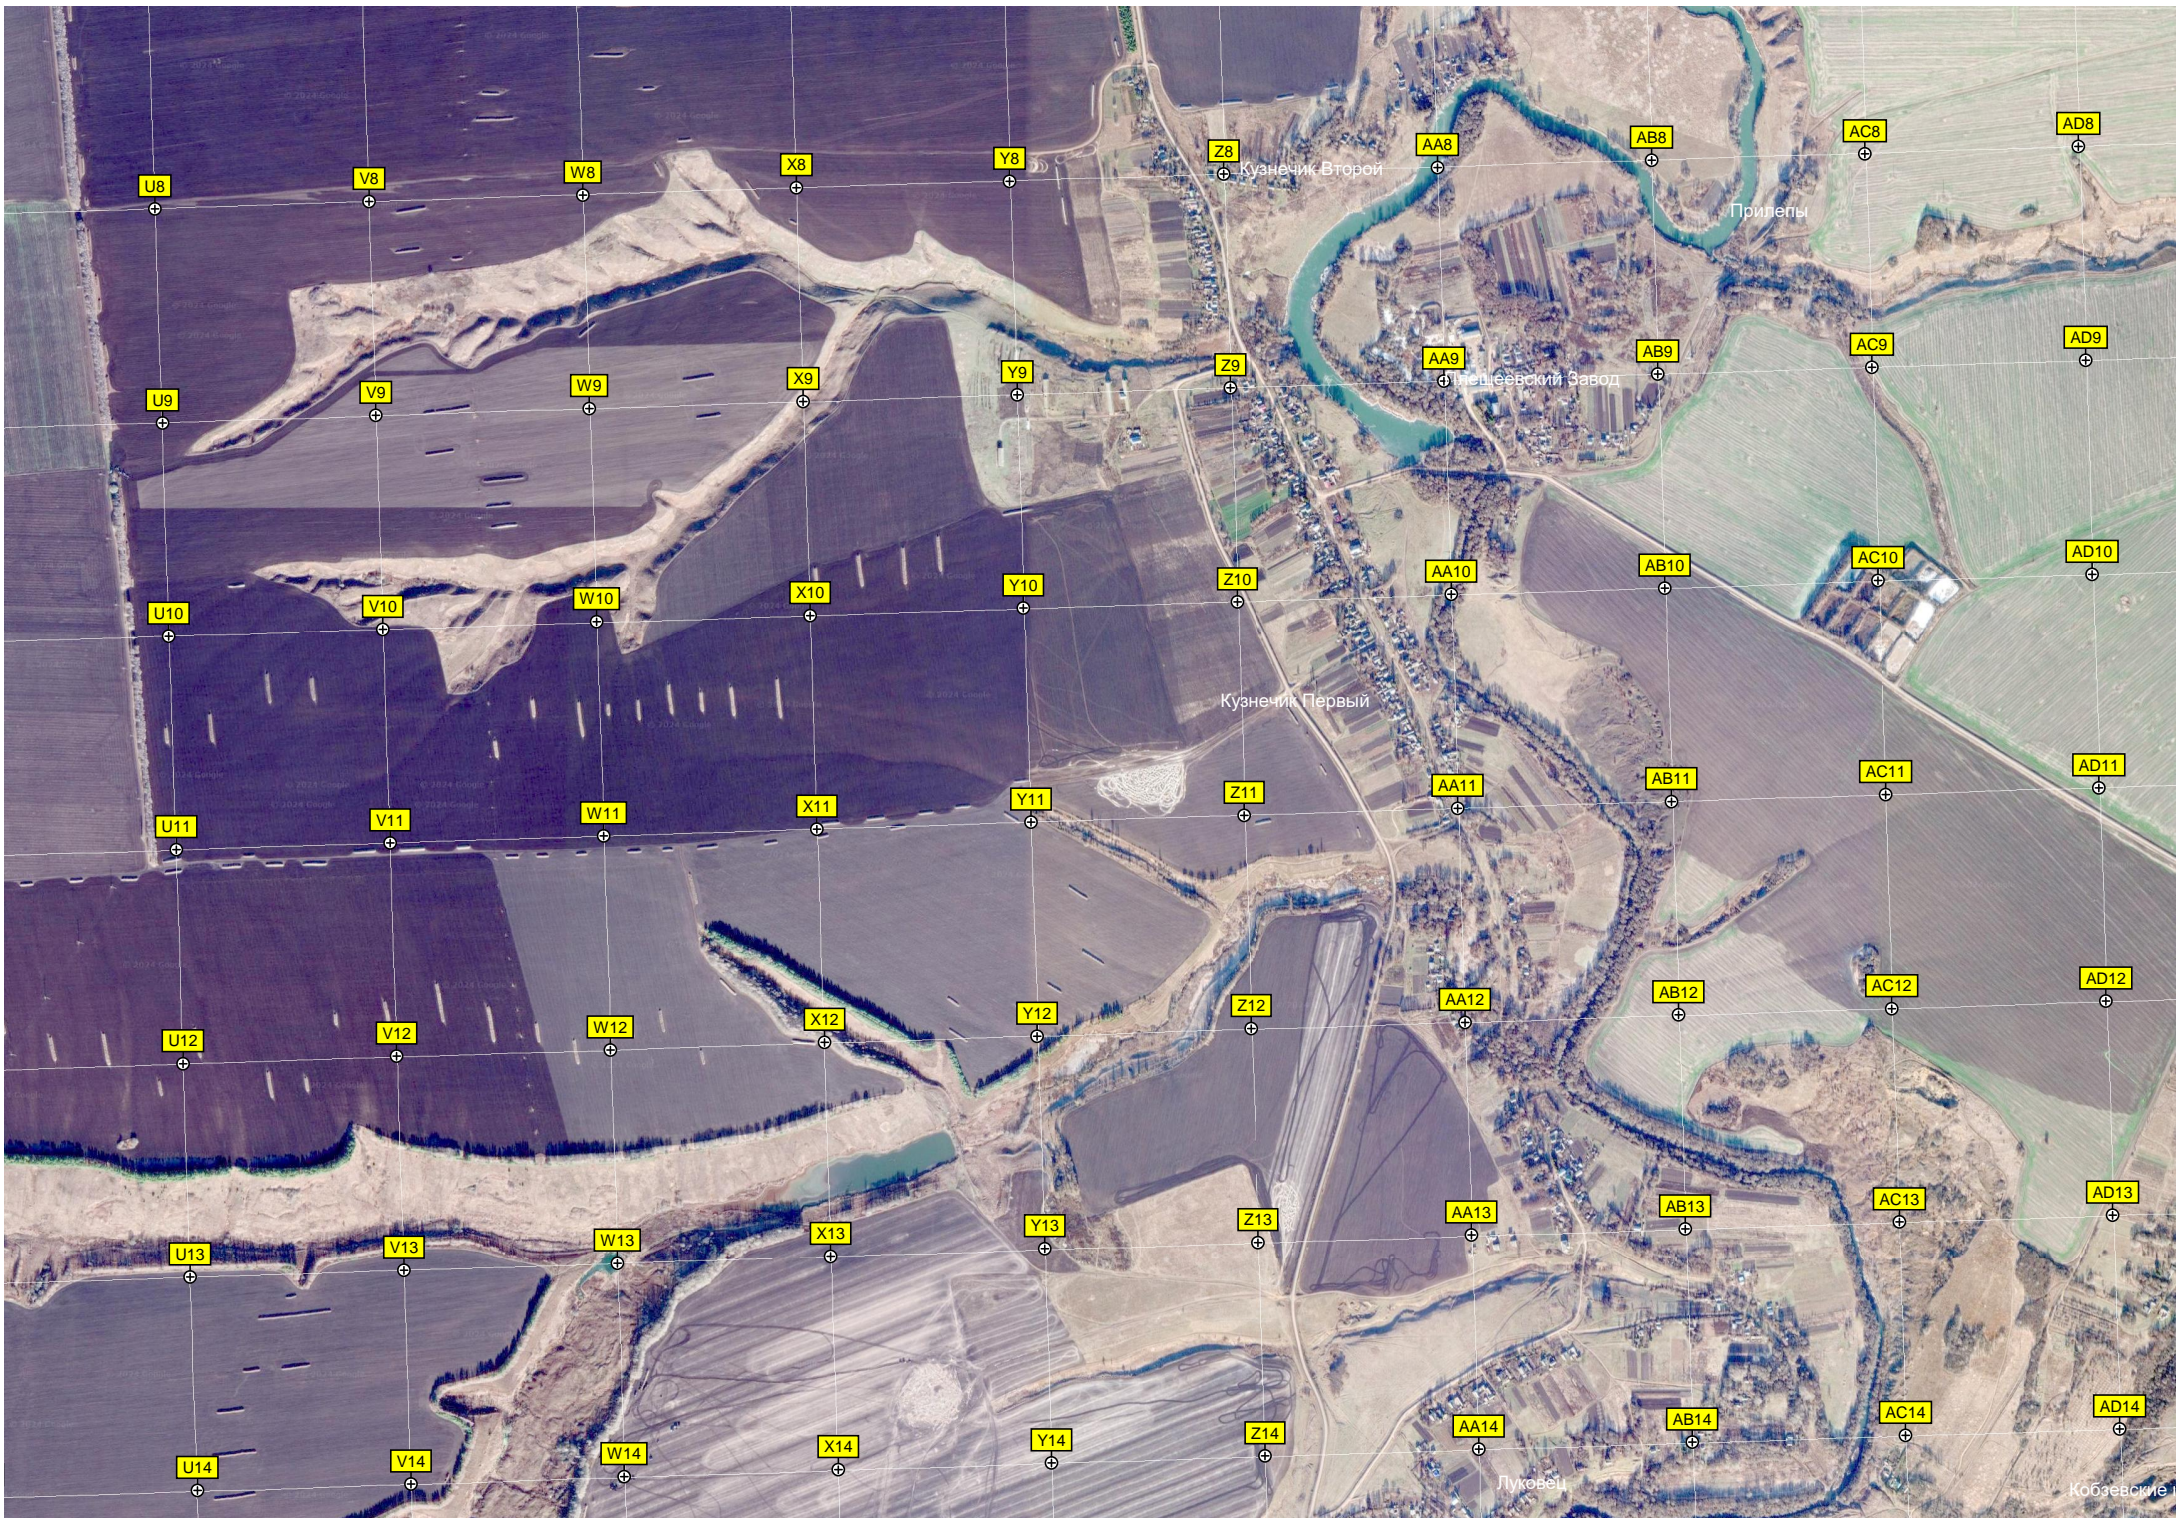

U8

V8

W8

X8

Y8

Z8

AA8

AB8

AC8

AD8

U9

V9

W9

X9

Y9

Z9

AA9

AB9

AC9

AD9

U10

V10

W10

X10

Y10

Z10

AA10

AB10

AC10

AD10

U11

V11

W11

X11

Y11

Z11

AA11

AB11

AC11

AD11

U12

V12

W12

X12

Y12

Z12

AA12

AB12

AC12

AD12

U13

V13

W13

X13

Y13

Z13

AA13

AB13

AC13

AD13

U14

V14

W14

X14

Y14

Z14

AA14

AB14

AC14

AD14

Кузнечик Второй

Притлепы

Мещёвский Завод

Кузнечик Первый

Луковец

Кобзевский