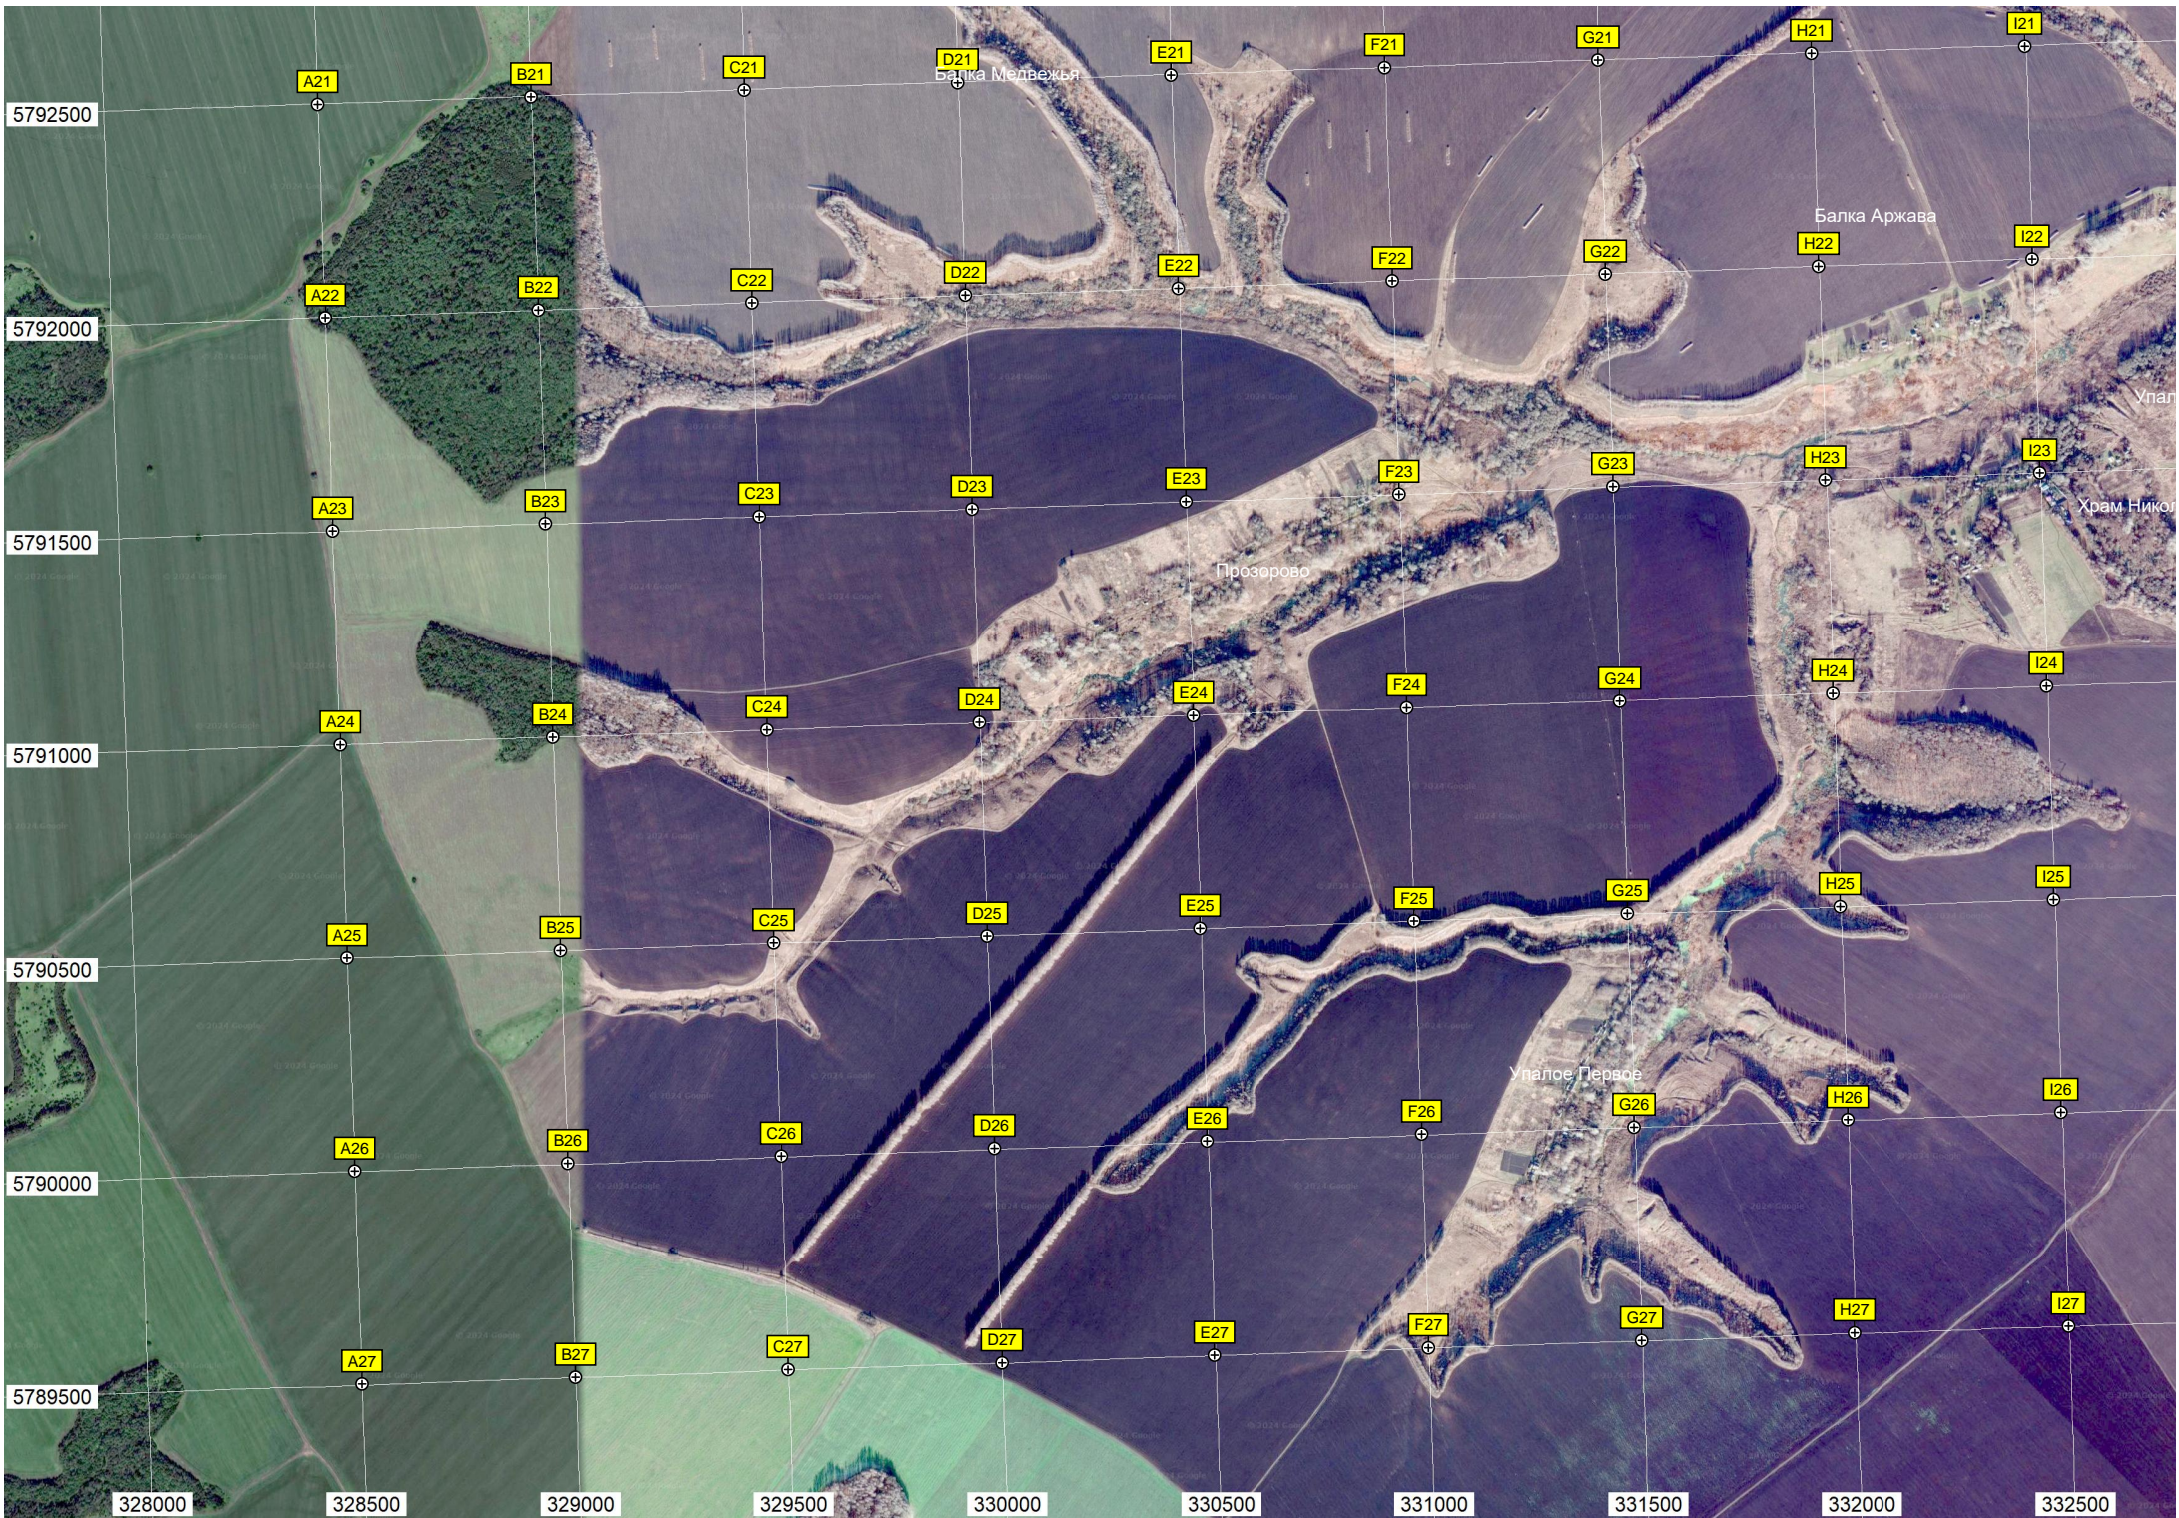

F20

G20

H20

I20

Балка Лаврухин Луг

Языково

Военный м

Гнилая Плоть

Башня сотовой связи АО «ПБК»

Лес

Мемориал

ост.

5792500

5792000

5791500

5791000