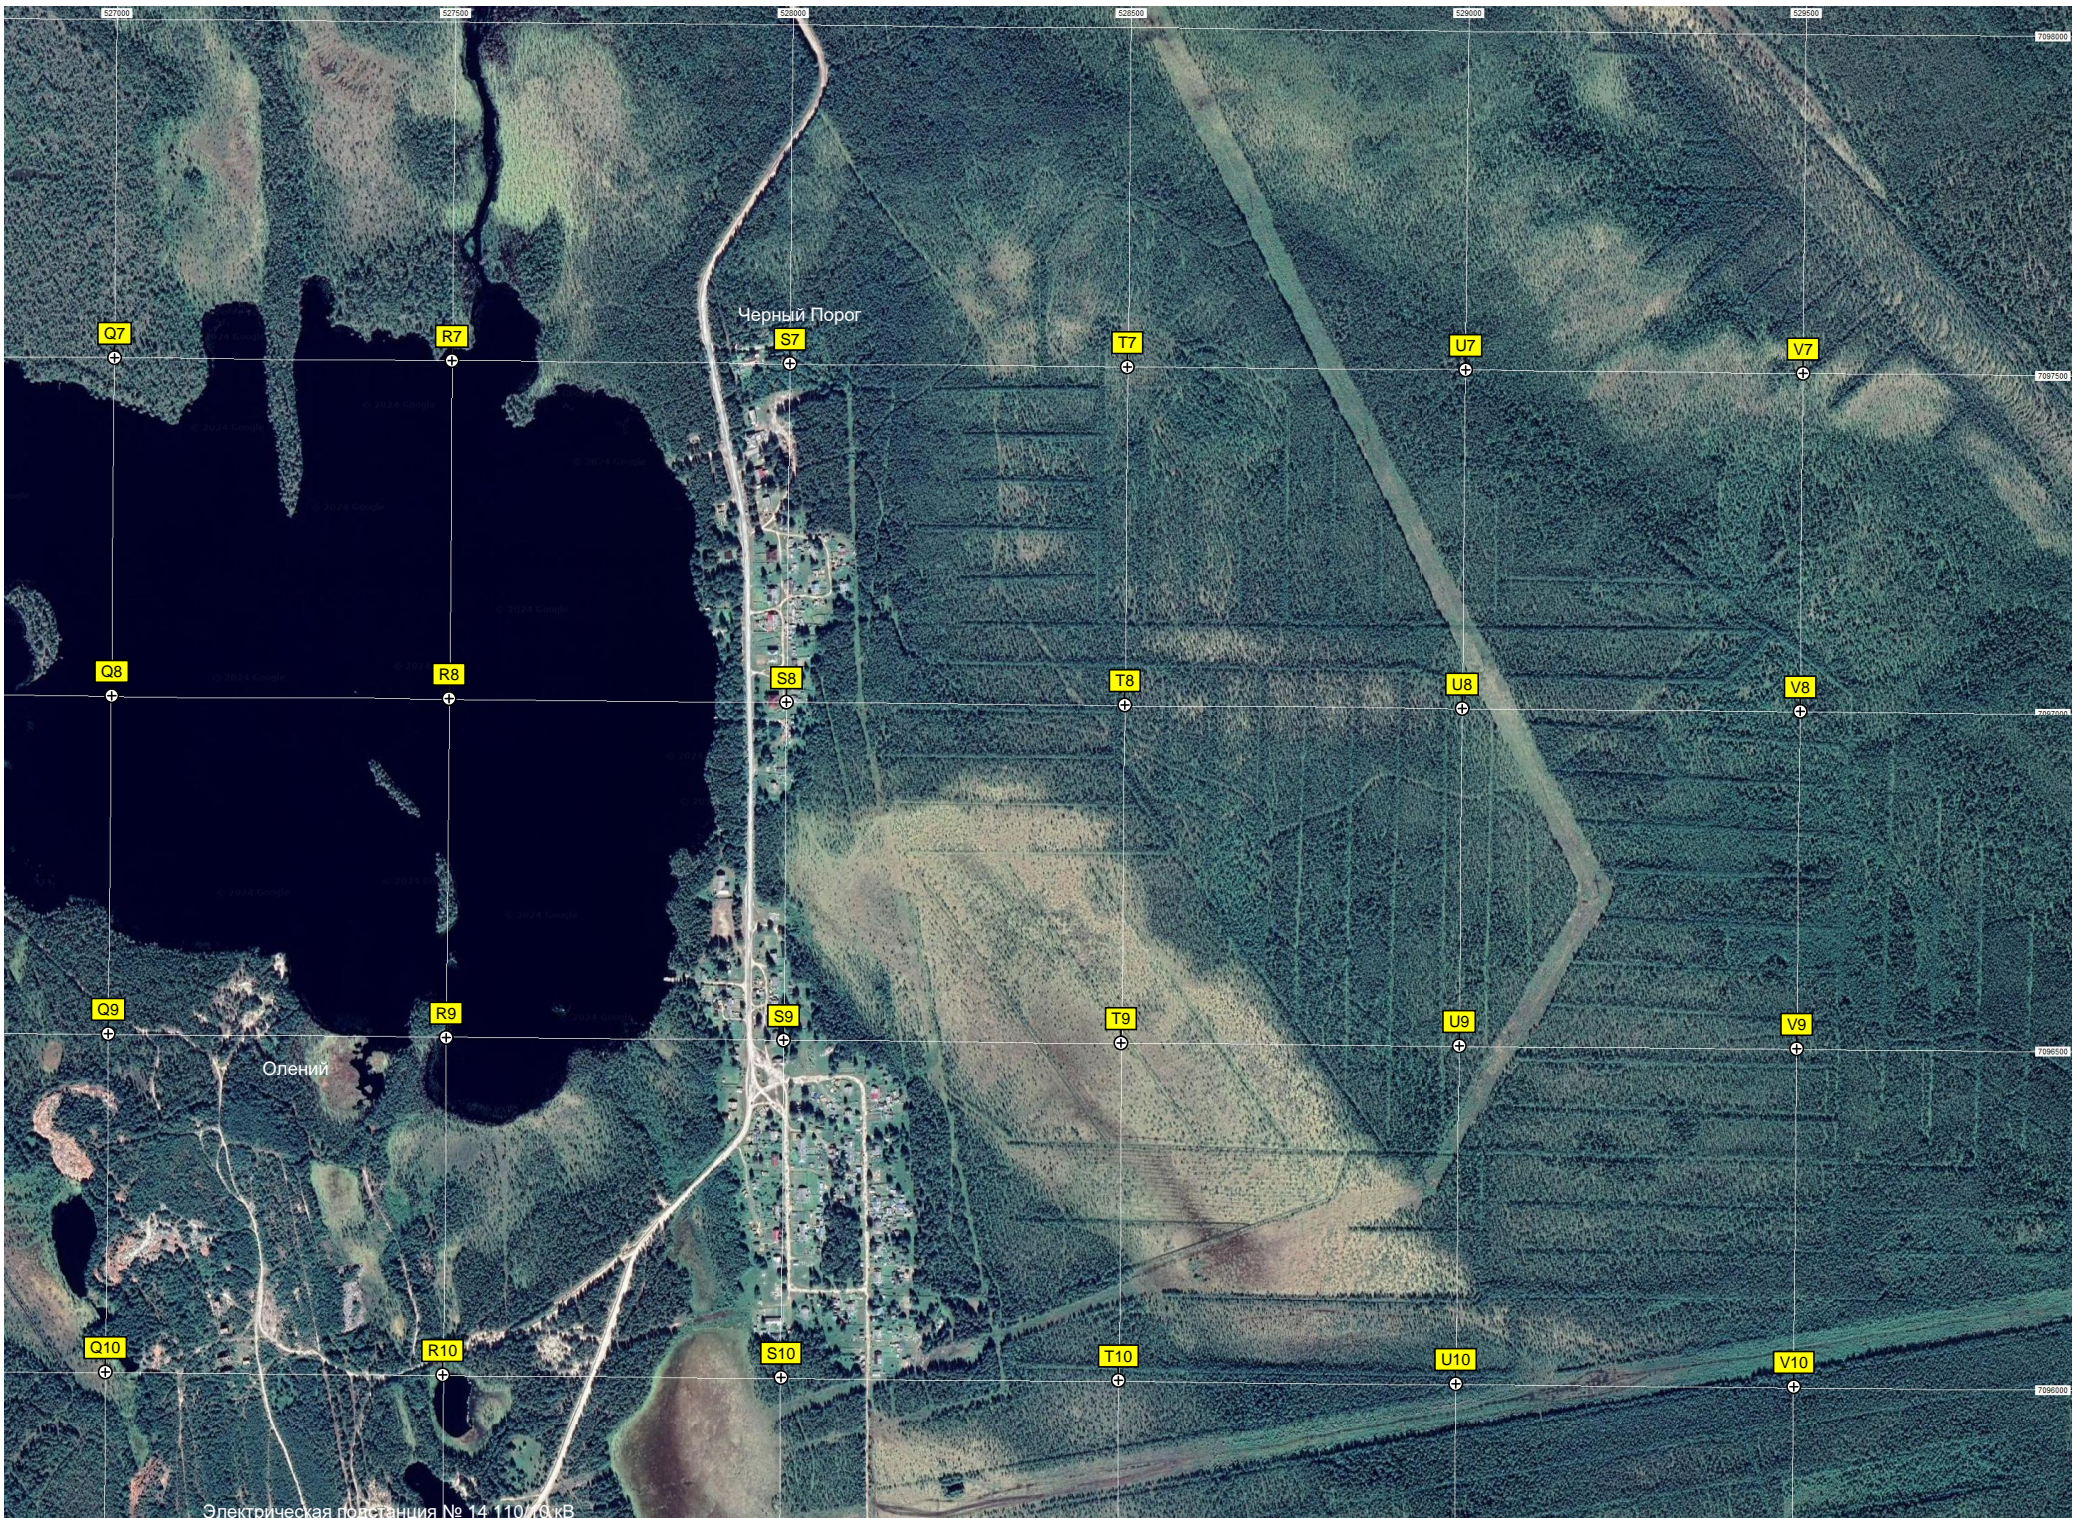

G10

H10

I10

J10

Черный Порог

Олений

Электрическая подстанция № 14 110/16 кВ

D11