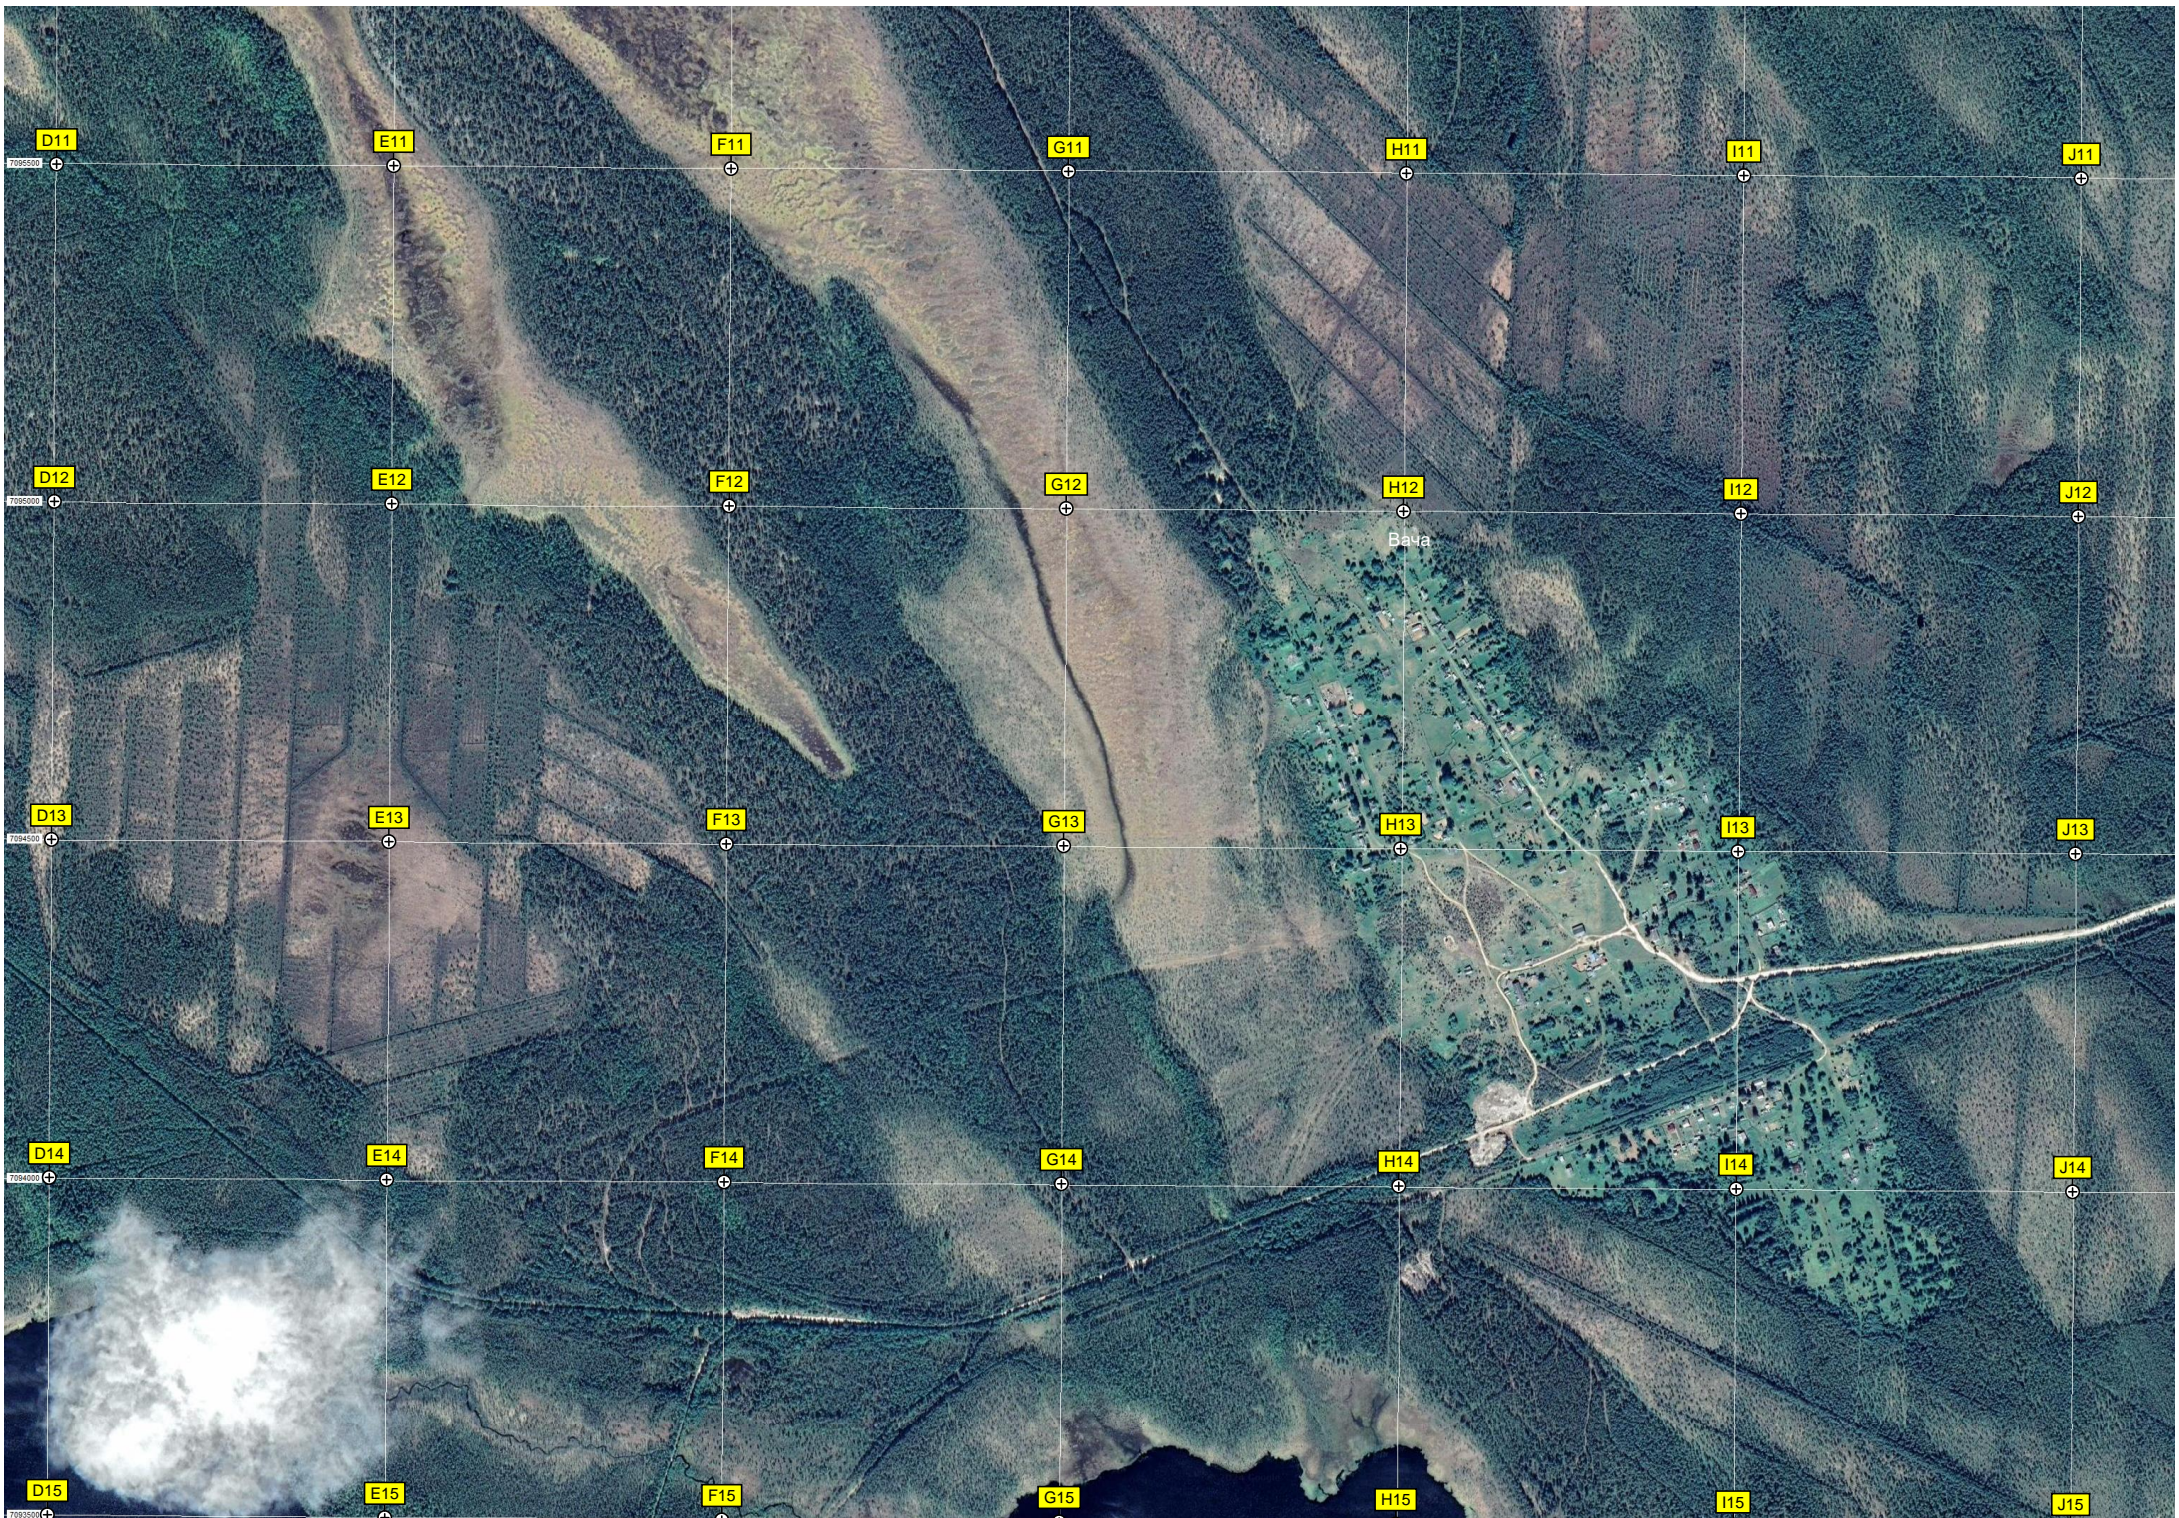

G10

H10

I10

J10

Черный Порог

Олений

Электрическая подстанция № 14 110/16 кВ

D11