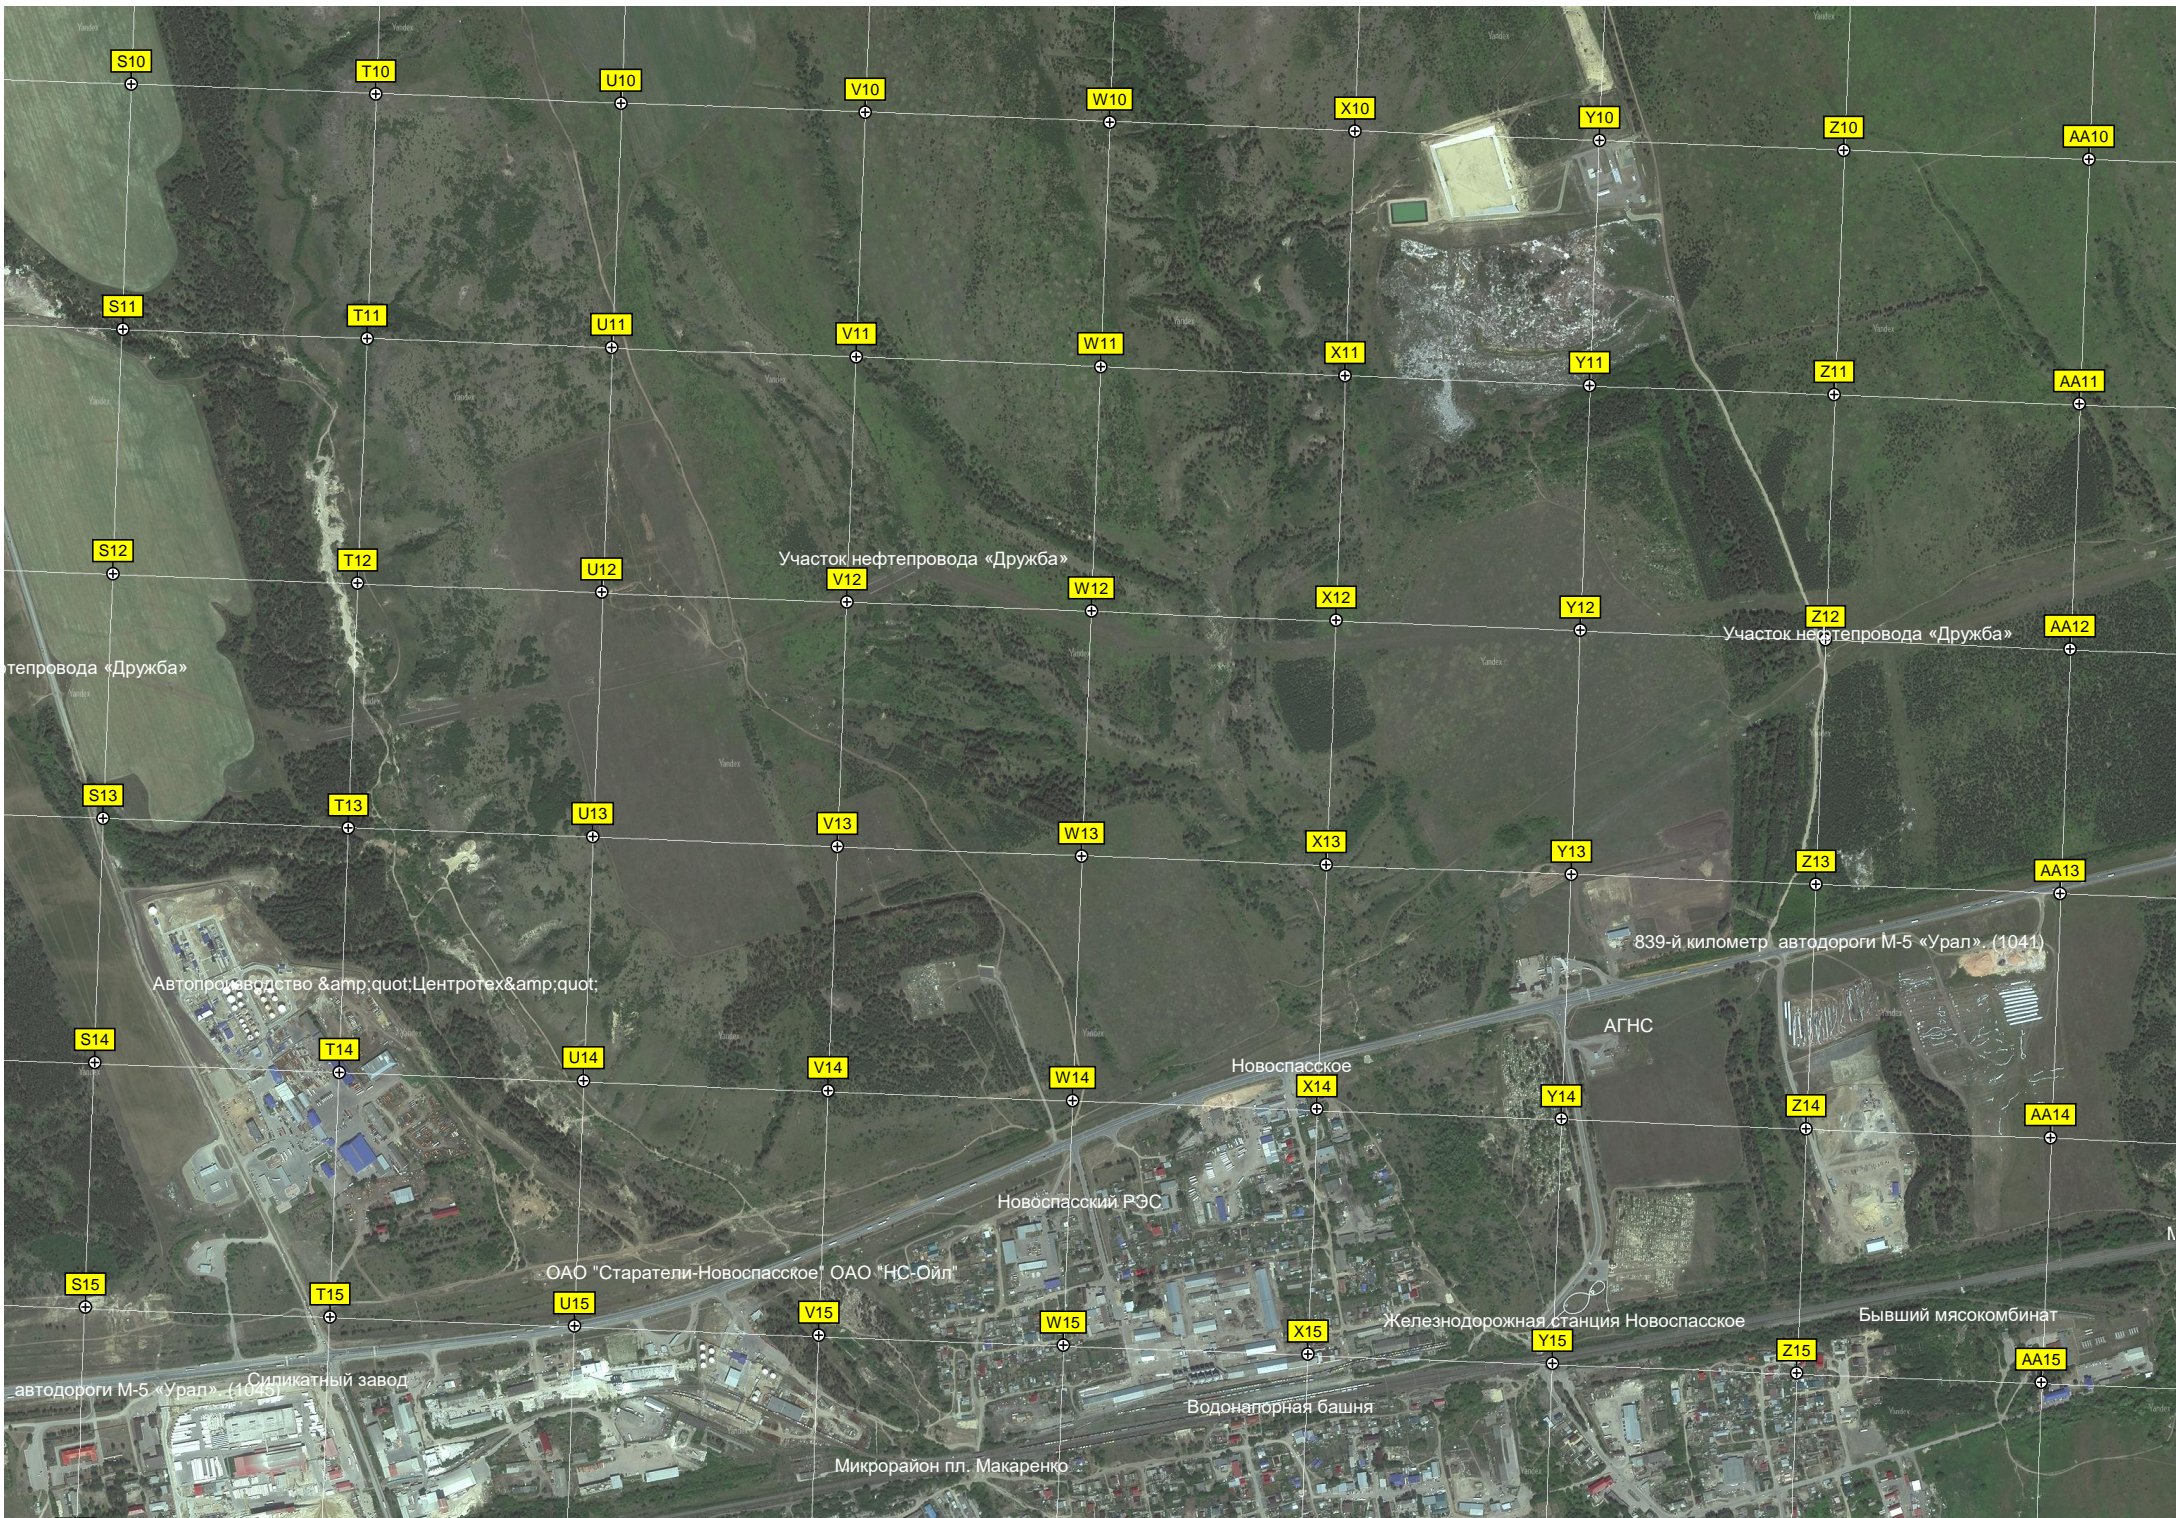

S10

T10

U10

V10

W10

X10

Y10

Z10

AA10

S11

T11

U11

V11

W11

X11

Y11

Z11

AA11

S12

T12

U12

V12

W12

X12

Y12

Z12

AA12

S13

T13

U13

V13

W13

X13

Y13

Z13

AA13

S14

T14

U14

V14

W14

X14

Y14

Z14

AA14

S15

T15

U15

V15

W15

X15

Y15

Z15

AA15

Участок нефтепровода «Дружба»

Участок нефтепровода «Дружба»

тепровода «Дружба»

Автопроизводство "Центротех"

839-й километр автодороги М-5 «Урал» (1041)

АГНС

Новоспаское

Новоспаский РЭС

ОАО «Старатели-Новоспаское» ОАО «НС-Ойл»

Железнодорожная станция Новоспасское

Бывший мясокомбинат

Водонапорная башня

Микрорайон пл. Макаренко

автодороги М-5 «Урал» (1045)

Сидликатный завод