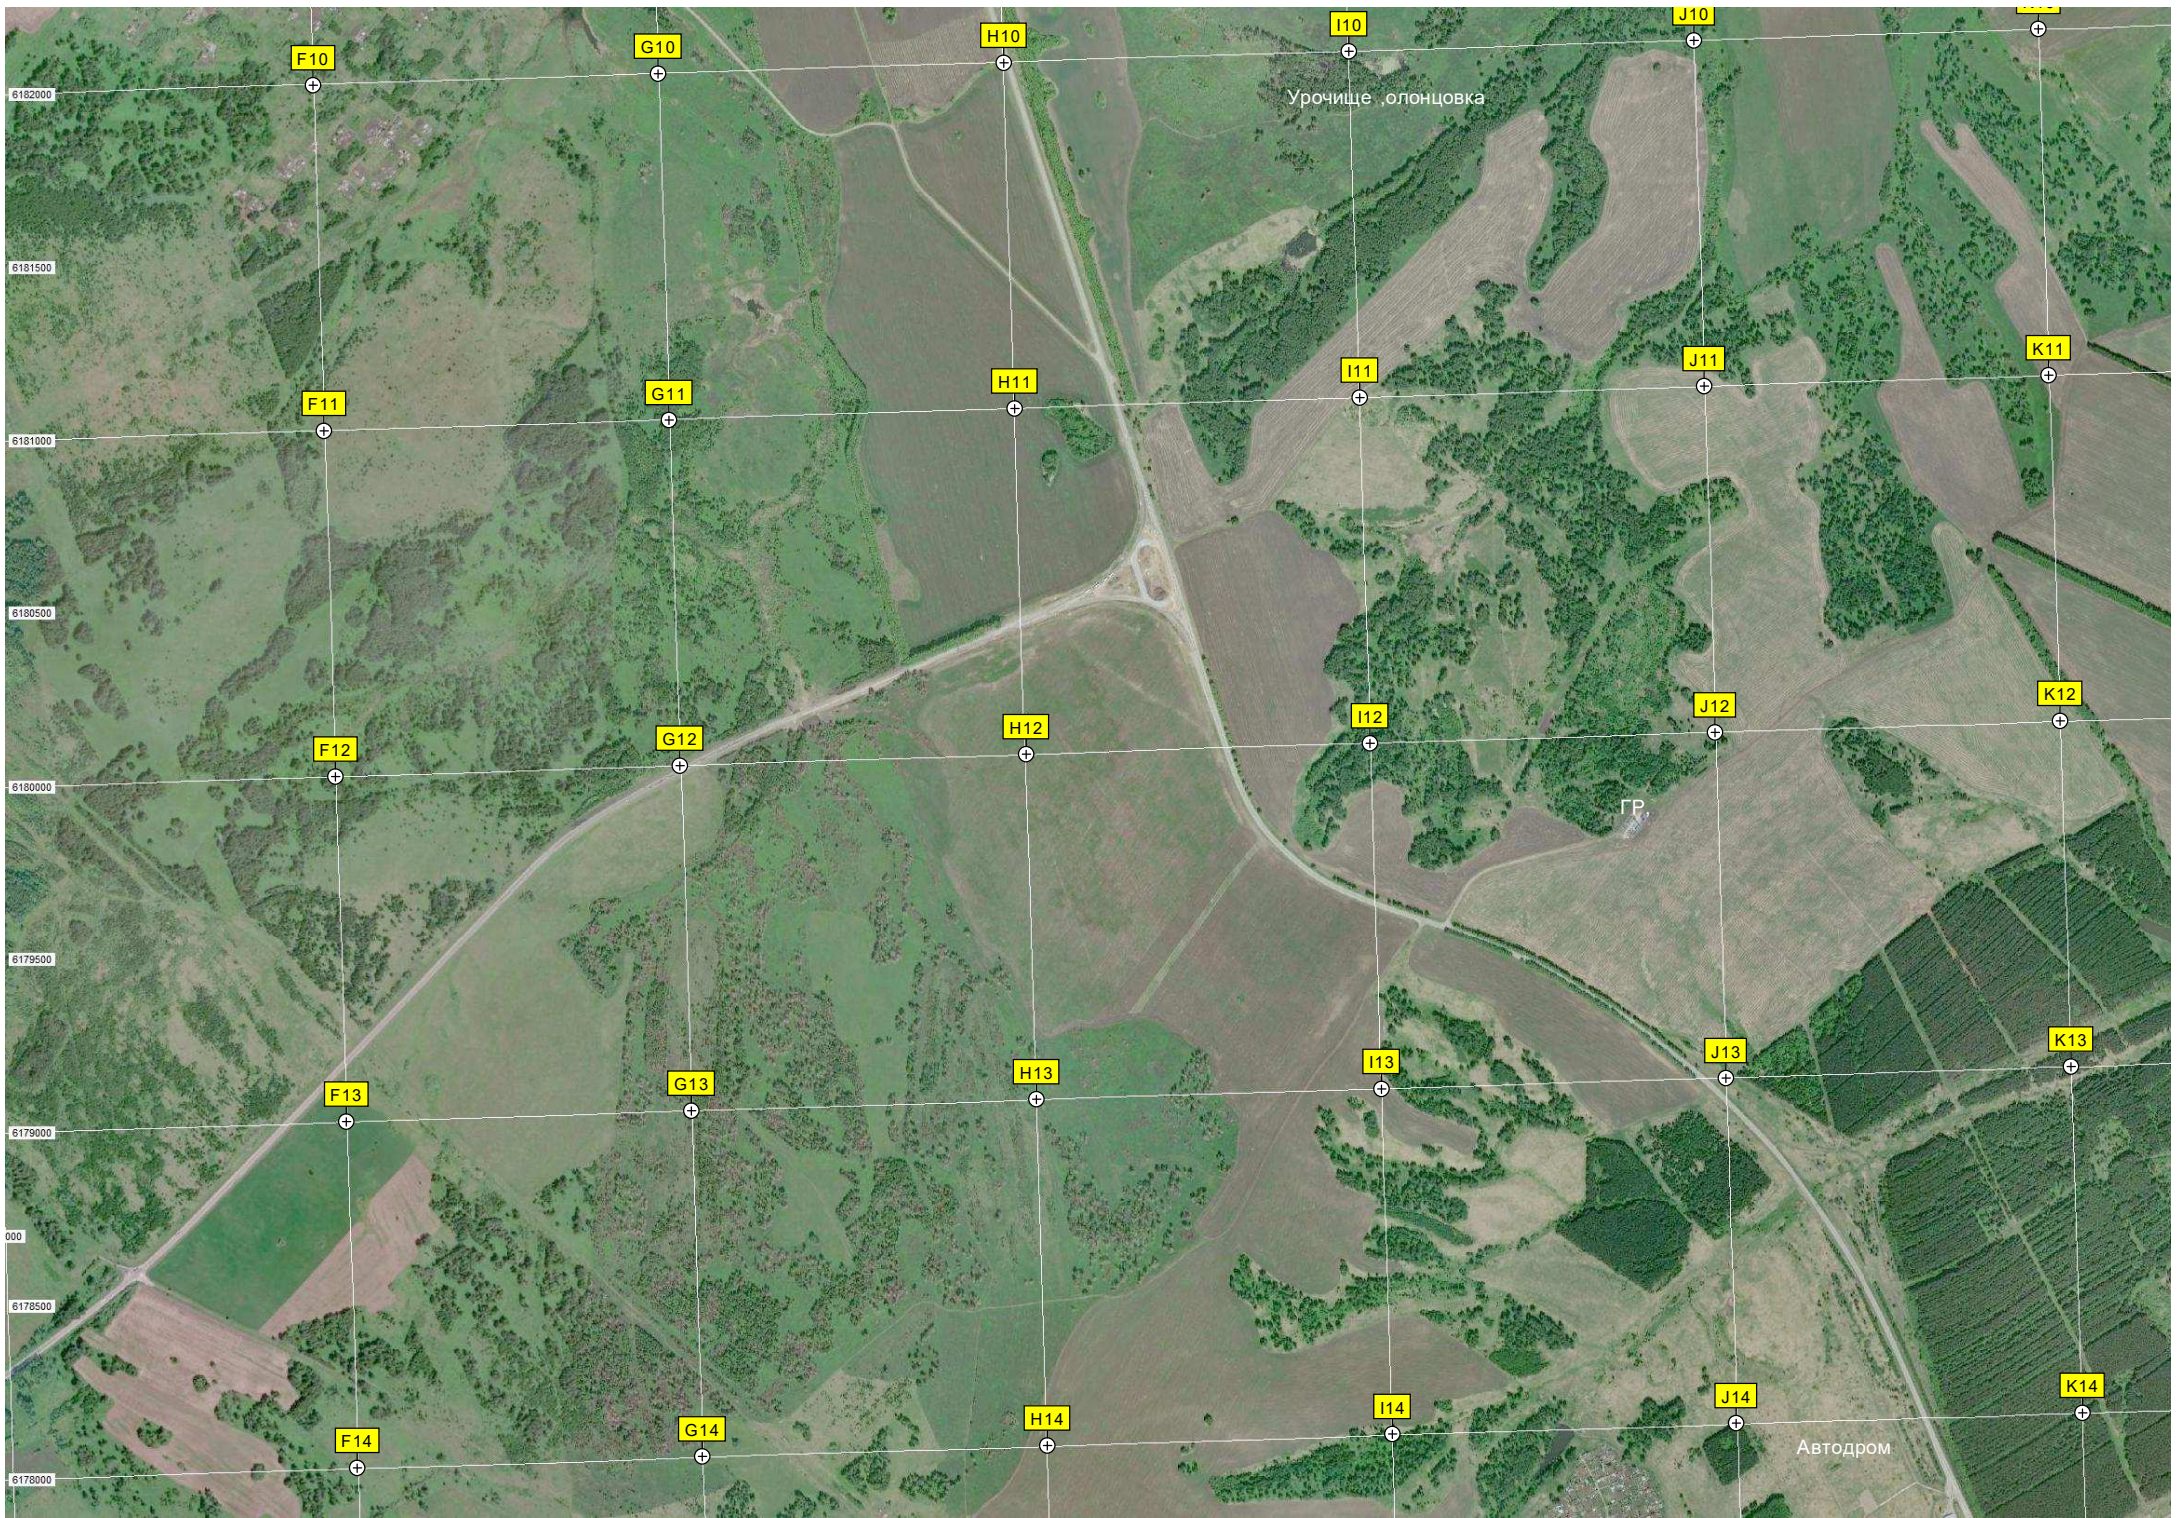

Талая

Остров Тальский

Озеро Чистое

Карьер

Водонапорная башня Рожновского

Очистные сооружения

365000

365500

370000

370500

Железнодорожный мост Транссиба через

Дормашевские огороды

Хвостохранилище

Бывший санаторий «Абразивный»
Водонапорная башня

Бывшие садовые участки

Дымовая труба