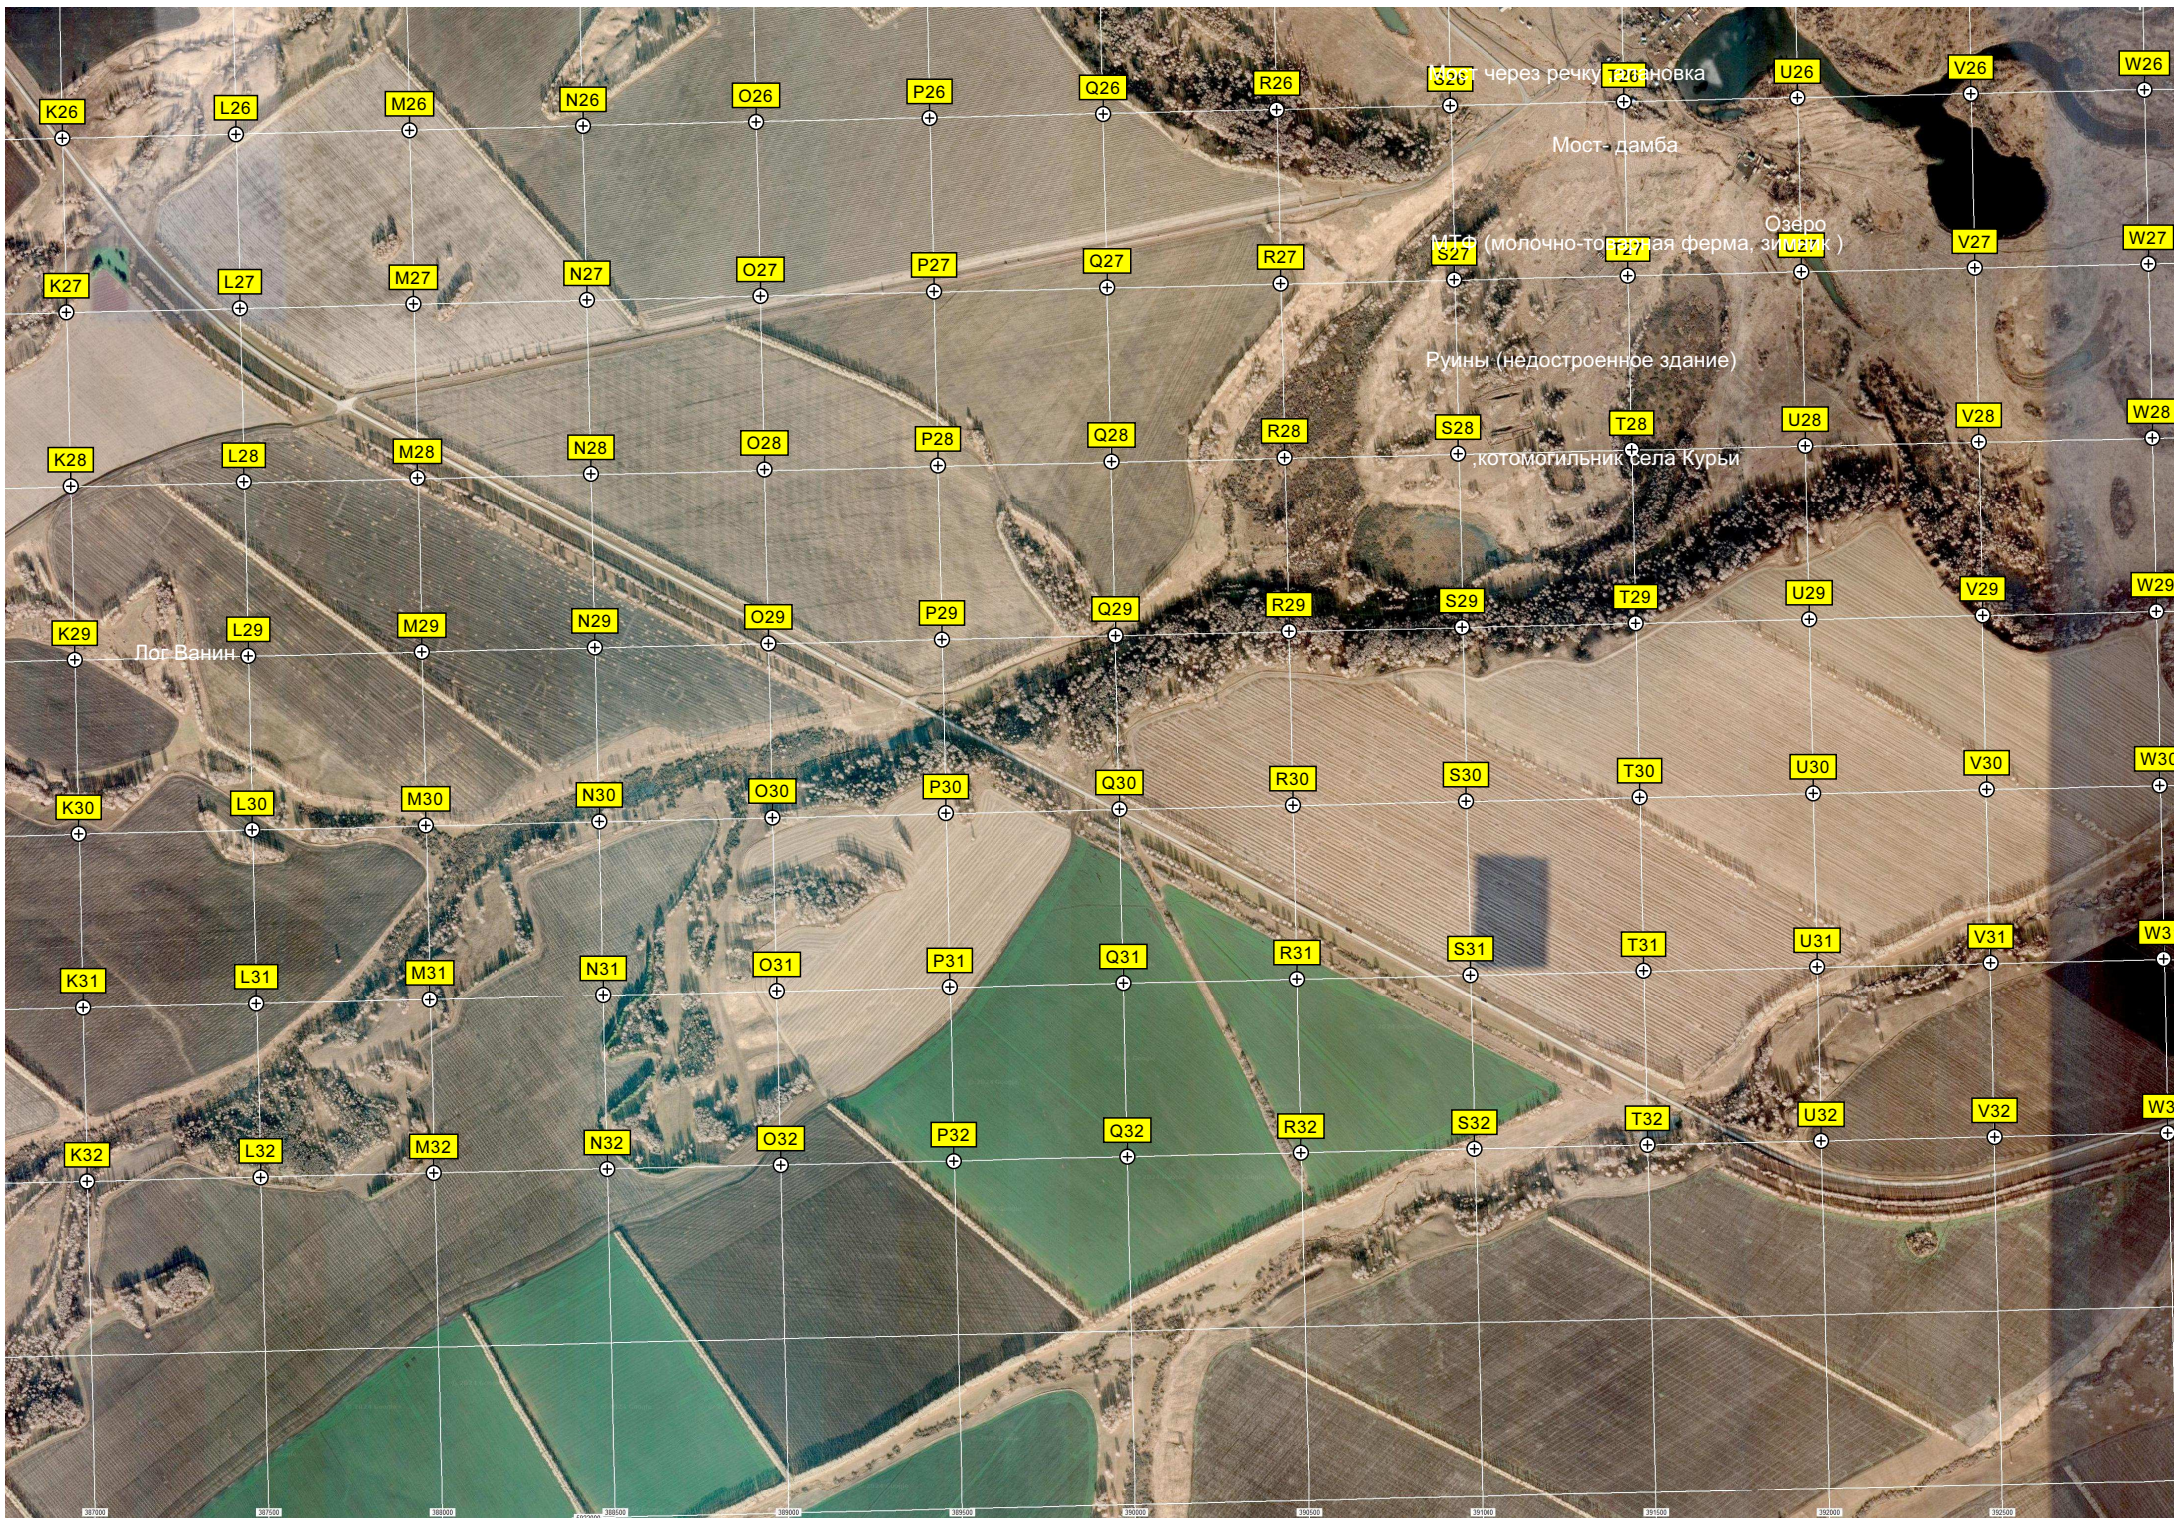

Лог Никитин

через речку Тетановка

Мост-дамба

МТФ (молочно-товарная ферма, з/п)

Руины (недостроенное здание)

котомогильник села Курьи

Пог Ванин