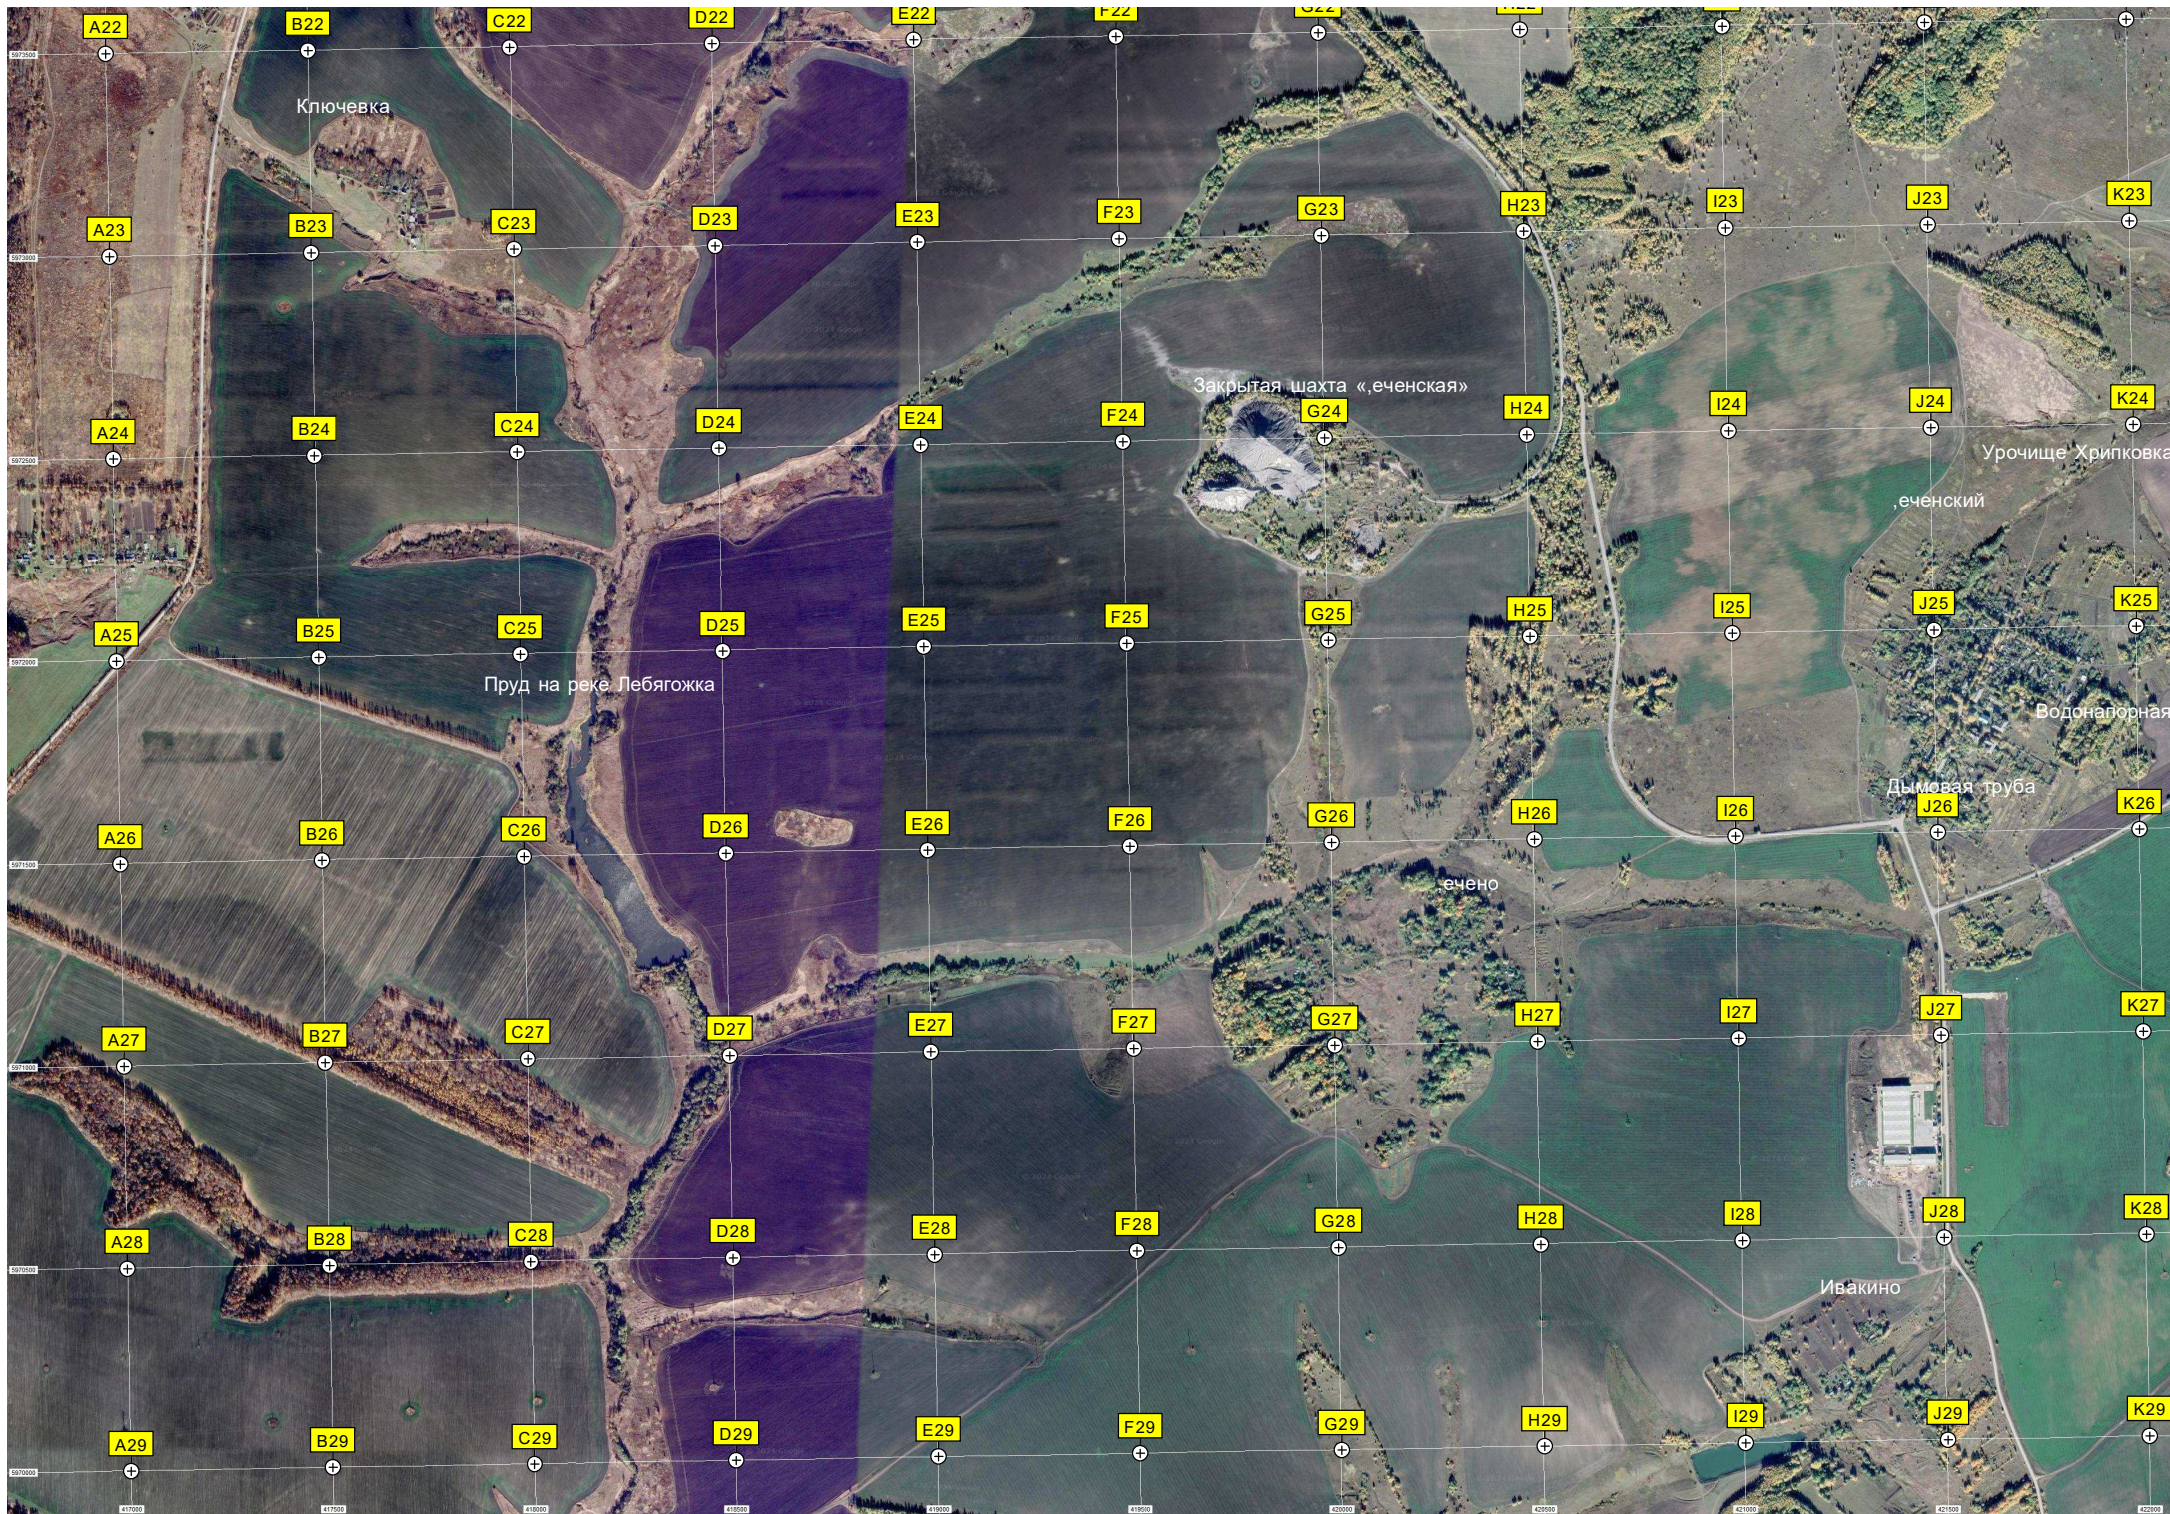

P14

Q14

R14

S14

T14

U14

V14

Пруд

Владимировка

Заросшее болото

Озеро

башня

Прогресс

старый Хутор

Кривоглазовский лес

425000 426000 427000 428000 429000 430000 431000 432000 433000 434000