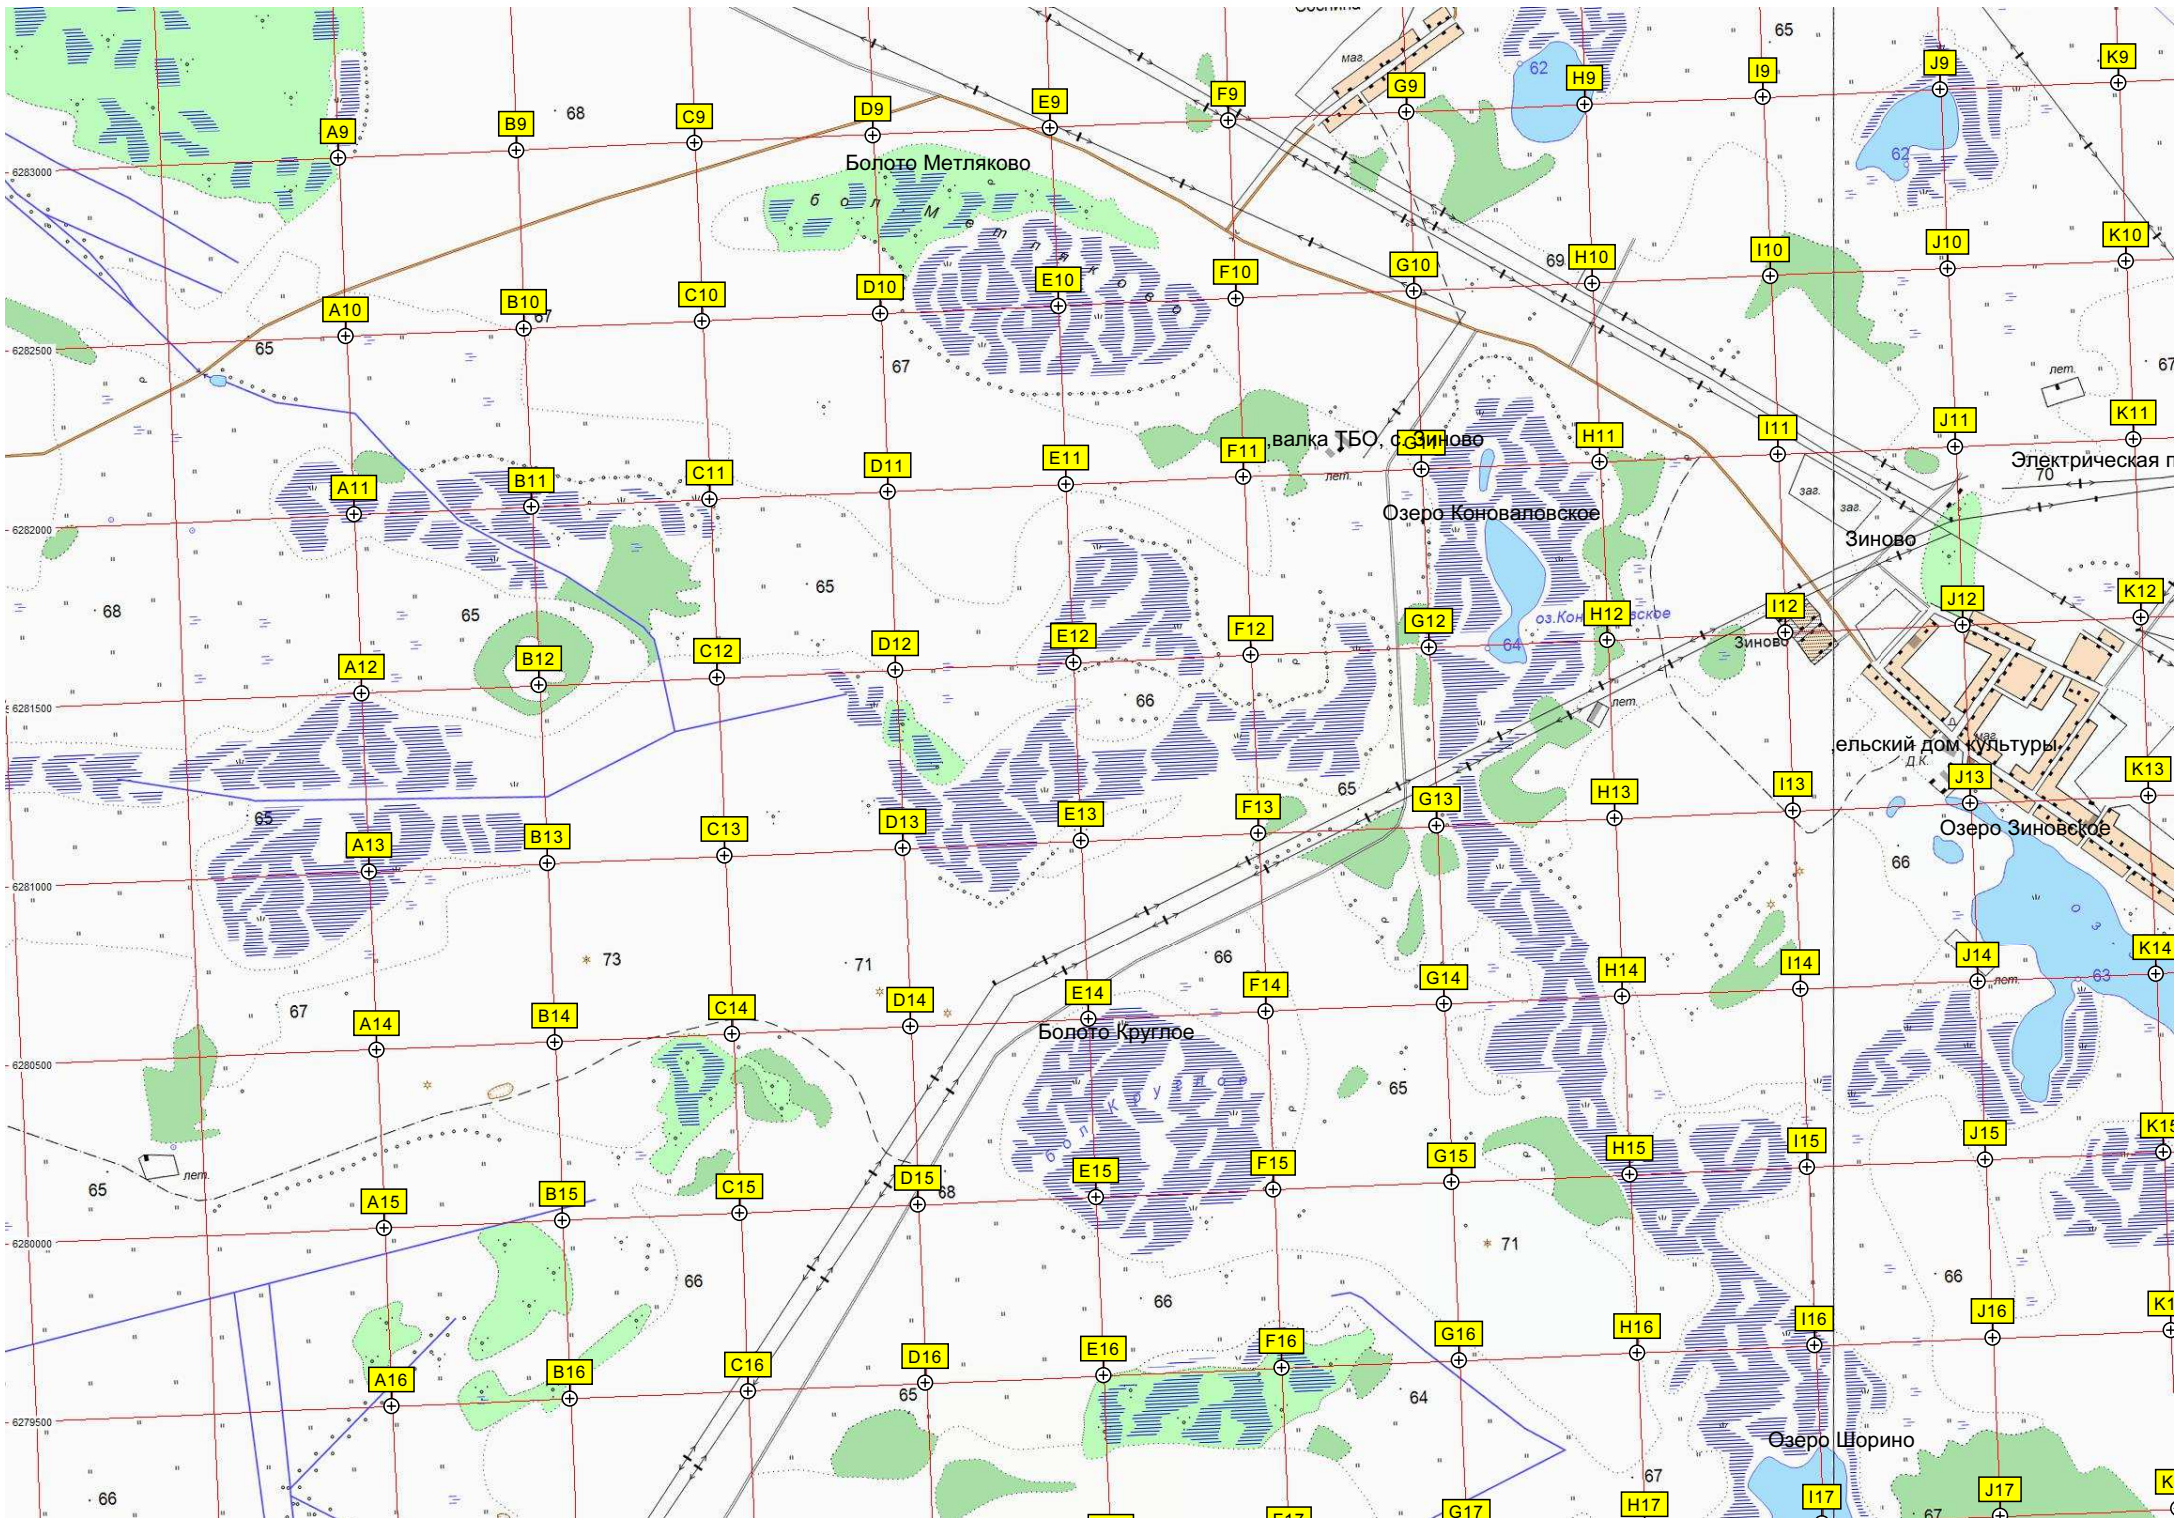

Озеро Романовское

оз. Романовское

Урочище Болото Кочковник

Озеро Кривое

оз. Кривое

Кладбище

Урочище Чукрево

ур. Болото Кочковник

ур. Чукрево

Озеро Чукревское

оз. Чукревское

сад. участки

Болото Фокино

Канал

осина

оз. Мельничье

осина

Болото Метляково

валка ТБО с Зиновьево

Озеро Коноваловское

Зиновьевский дом культуры

Озеро Зиновское

Болото Круглое

Озеро Шорино