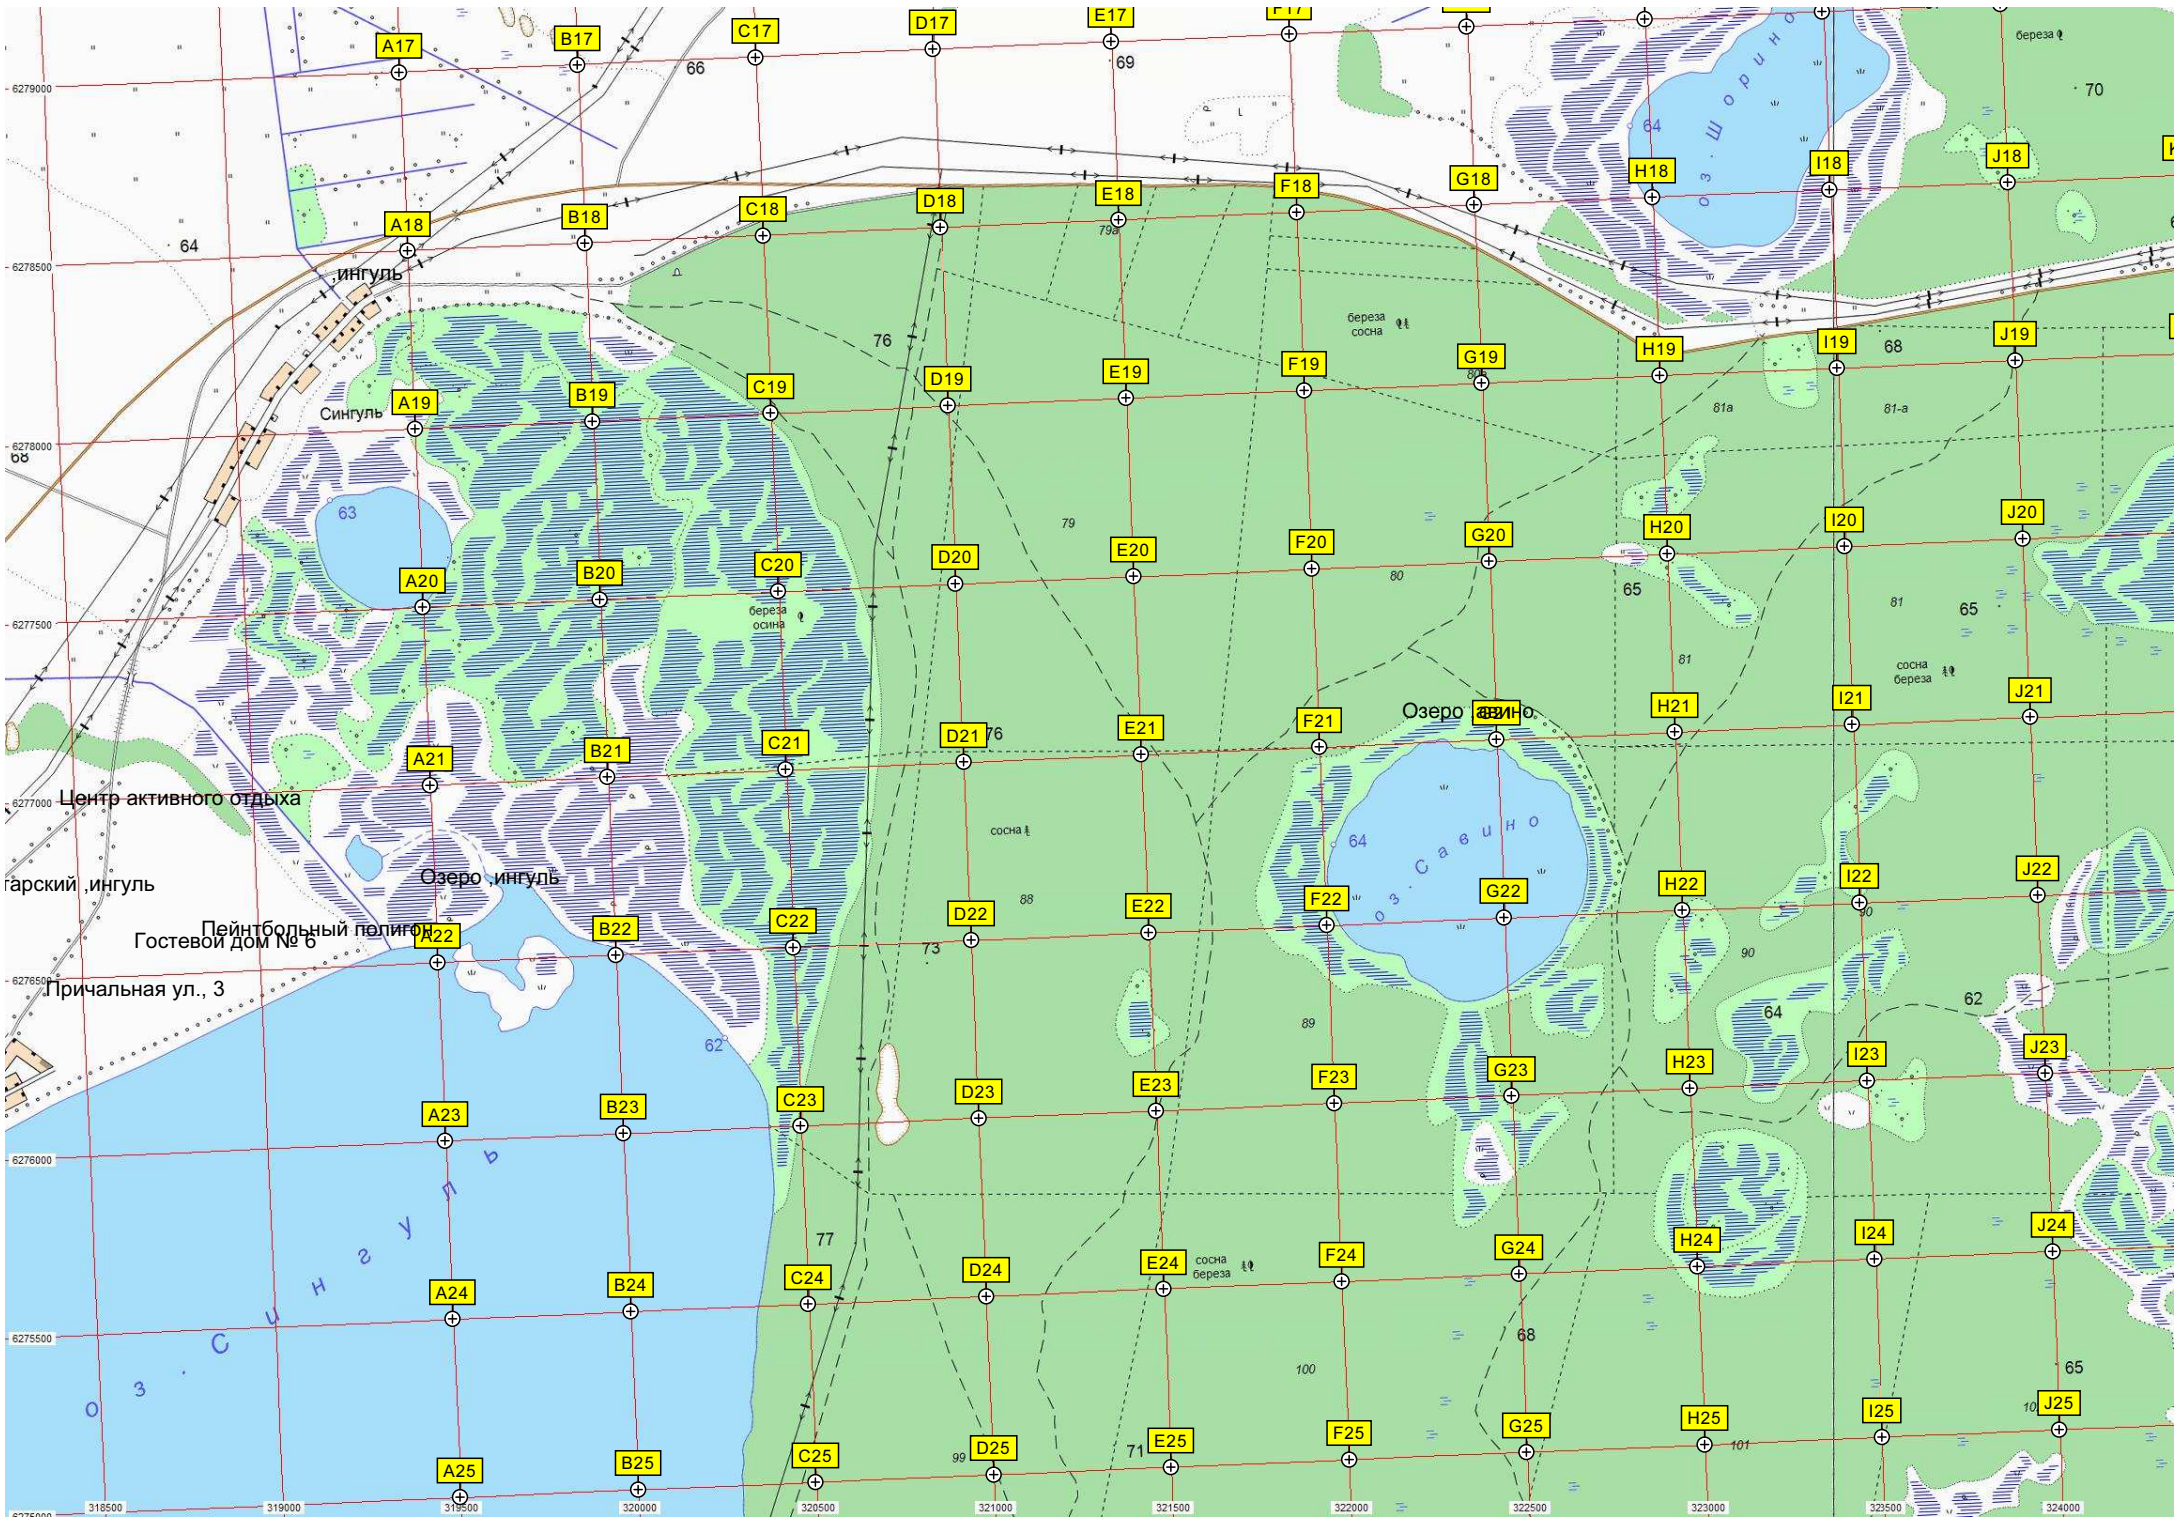

лет.

лет.

лет.

Подстанция П. 110/10 кВ «Зиново»

Зиново сс

Озеро Кичигина

Городская свалка

Антенна

Радиоцентр ОИРП

Антенна

Канал
Ялutorовский район, на 1100 м на северо-восток от пересечения с 5,9 км а

Центр активного отдыха

Пейнтбольный полигон

Гостевой дом № 6

Причальная ул., 3

318500 319000 319500 320000 320500 321000 321500 322000 322500 323000 323500 324000