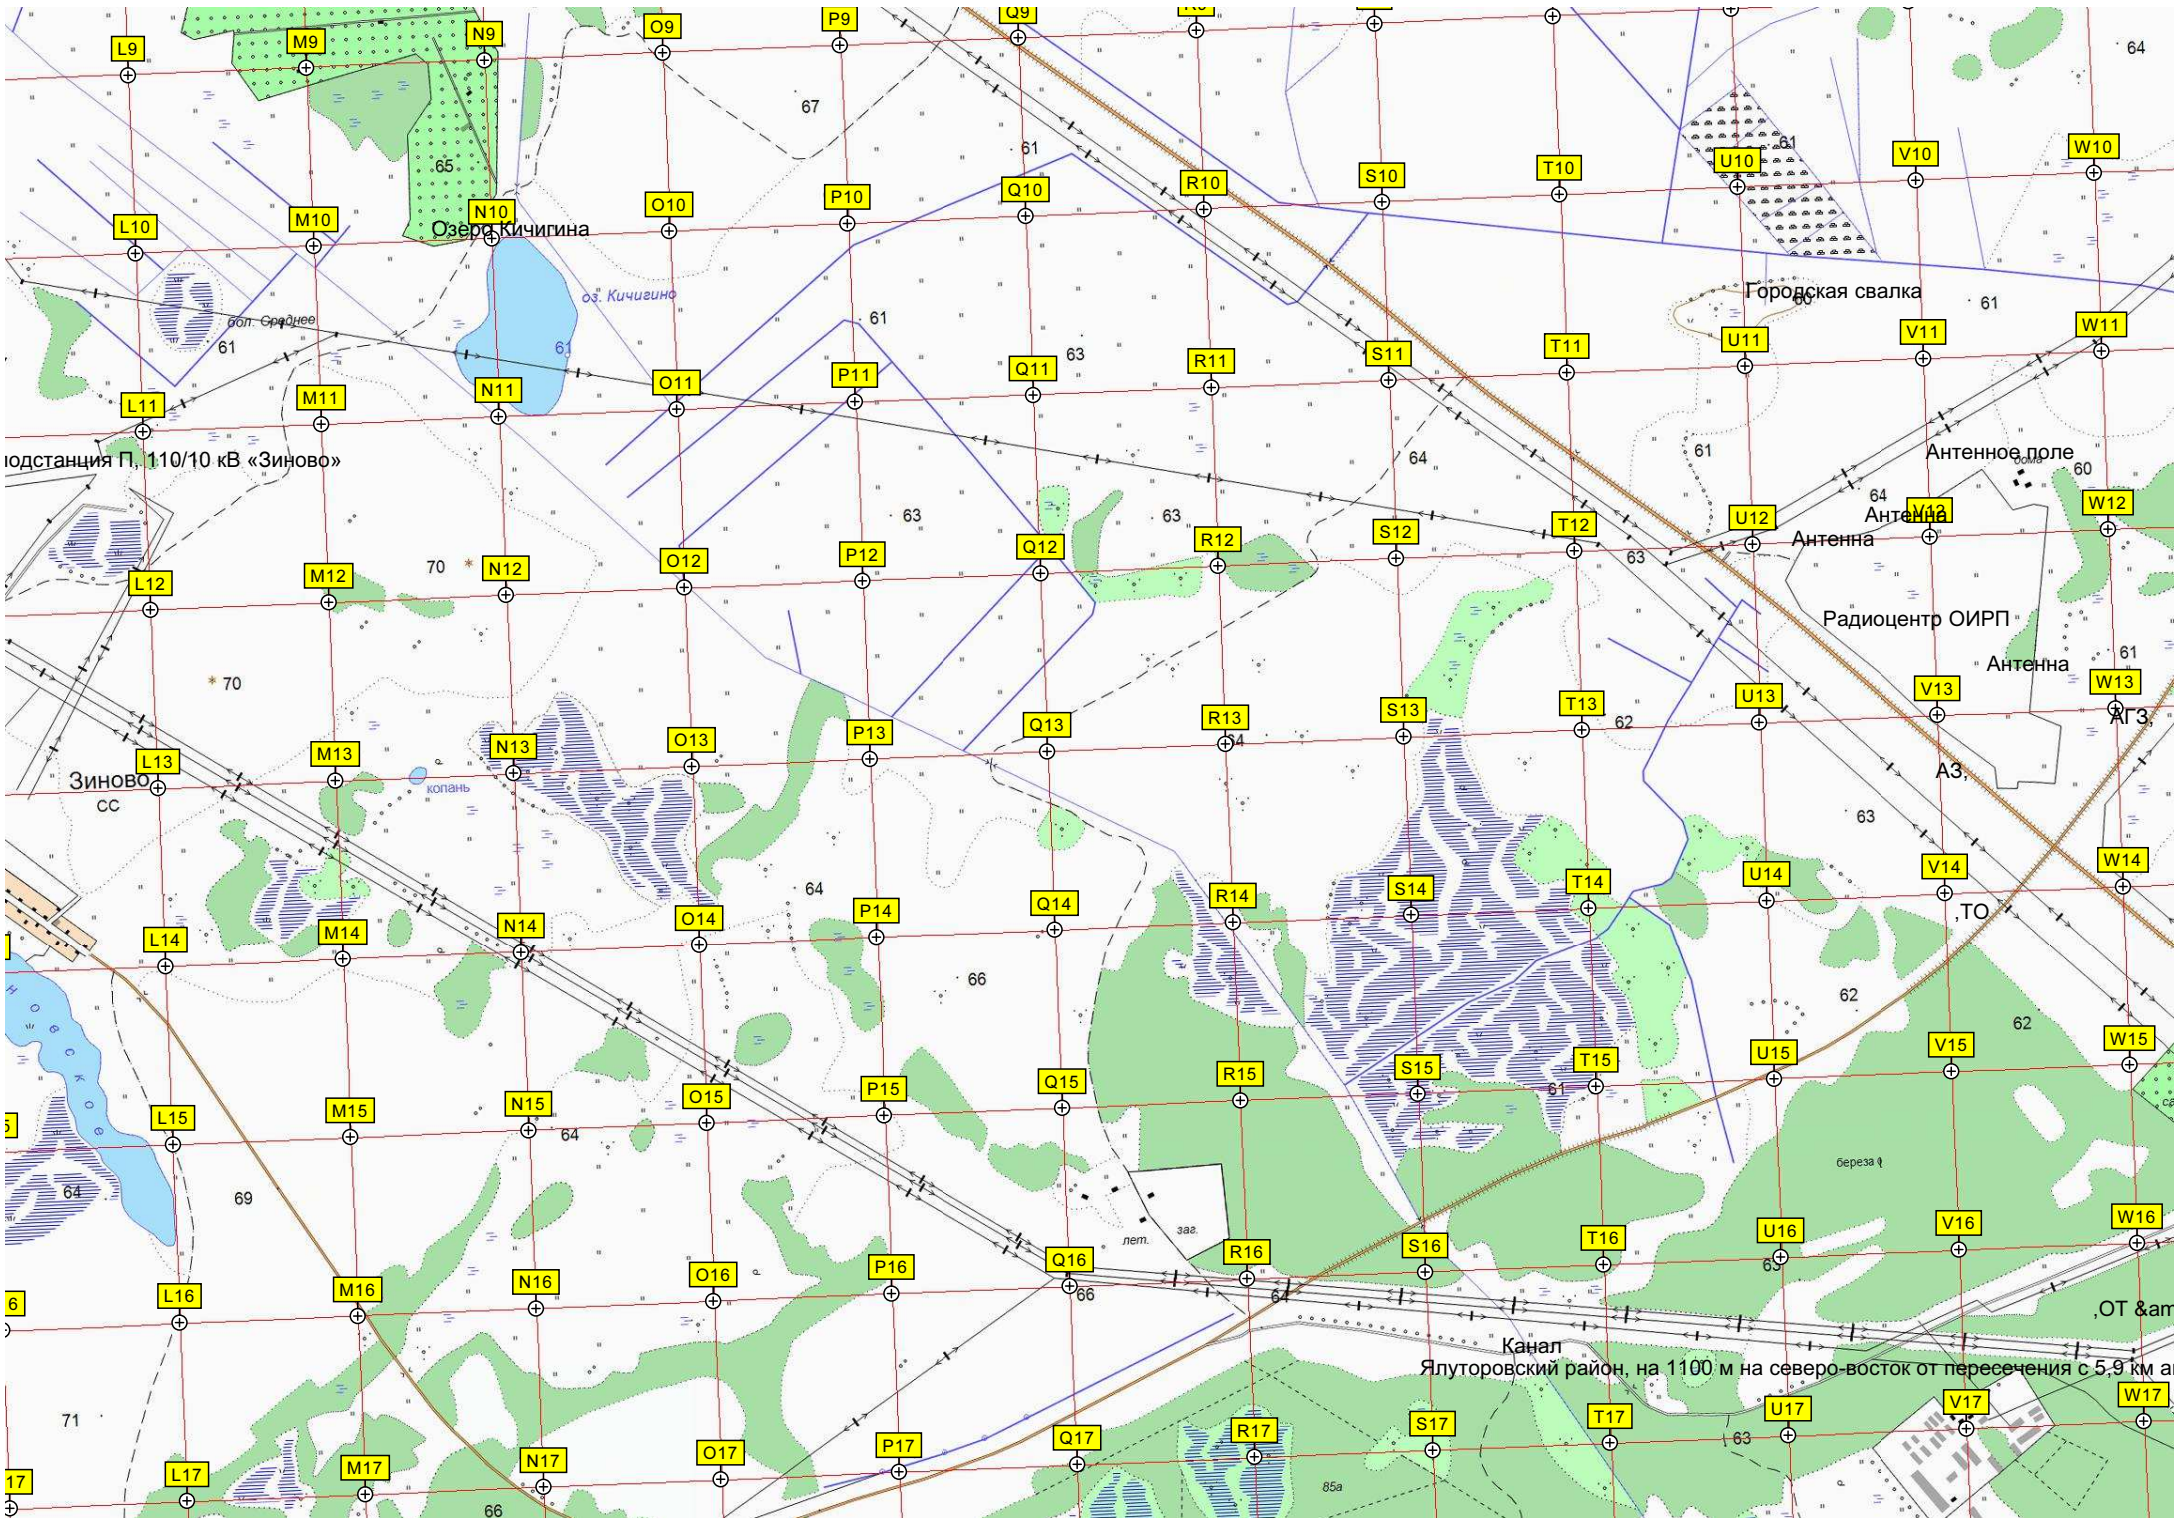

Подстанция П. 110/10 кВ «Зиново»

Зиново сс

Озеро Кичигина

Городская свалка

Антенна

Радиоцентр ОИРП

Антенна

Канал
Ялutorовский район, на 1100 м на северо-восток от пересечения с 5,9 км а