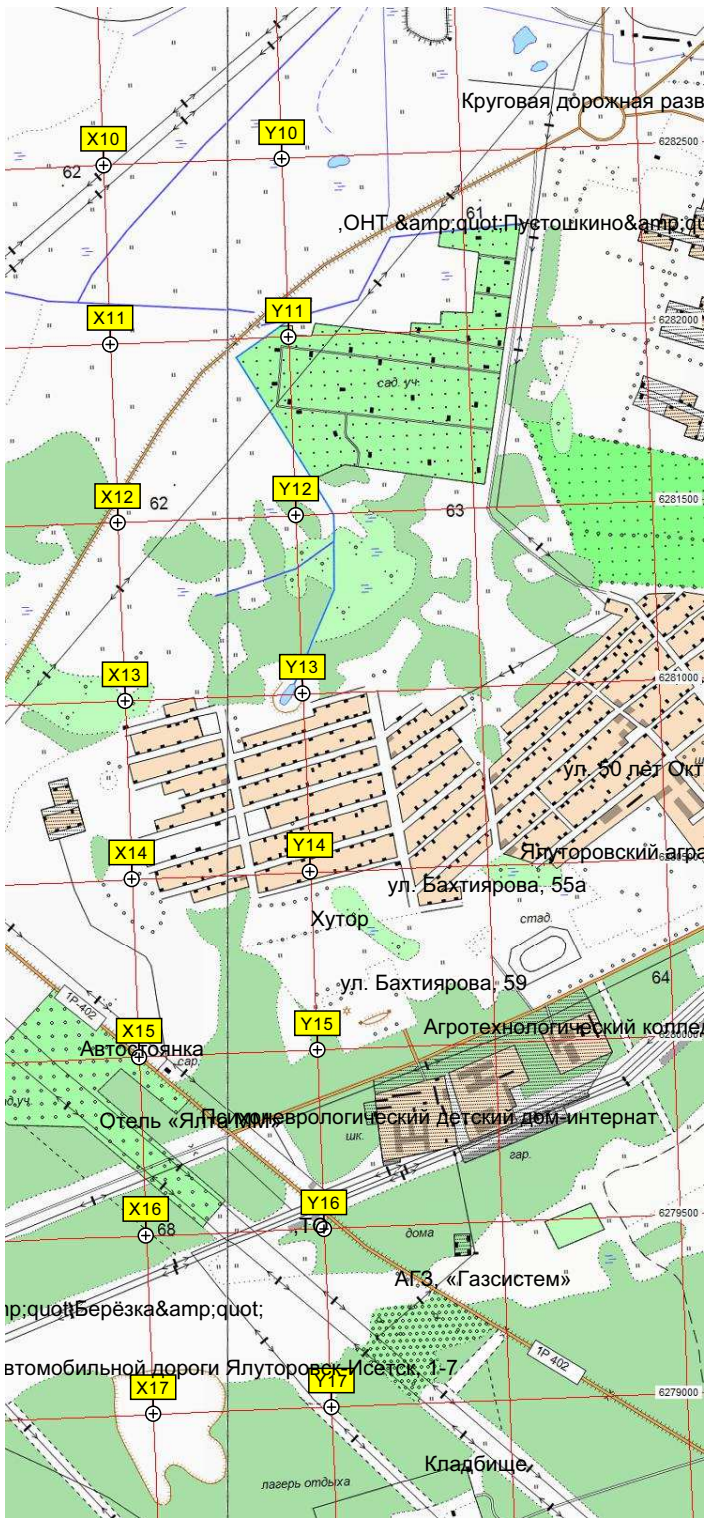

лет.

лет.

лет.

Подстанция П. 110/10 кВ «Зиново»

Зиново сс

Озеро Кичигина

Городская свалка

Антенна

Радиоцентр ОИРП

Антенна

Канал
Ялutorовский район, на 1100 м на северо-восток от пересечения с 5,9 км а

Центр активного отдыха

Пейнтбольный полигон

Гостевой дом № 6

Причальная ул., 3

318500 319000 319500 320000 320500 321000 321500 322000 322500 323000 323500 324000