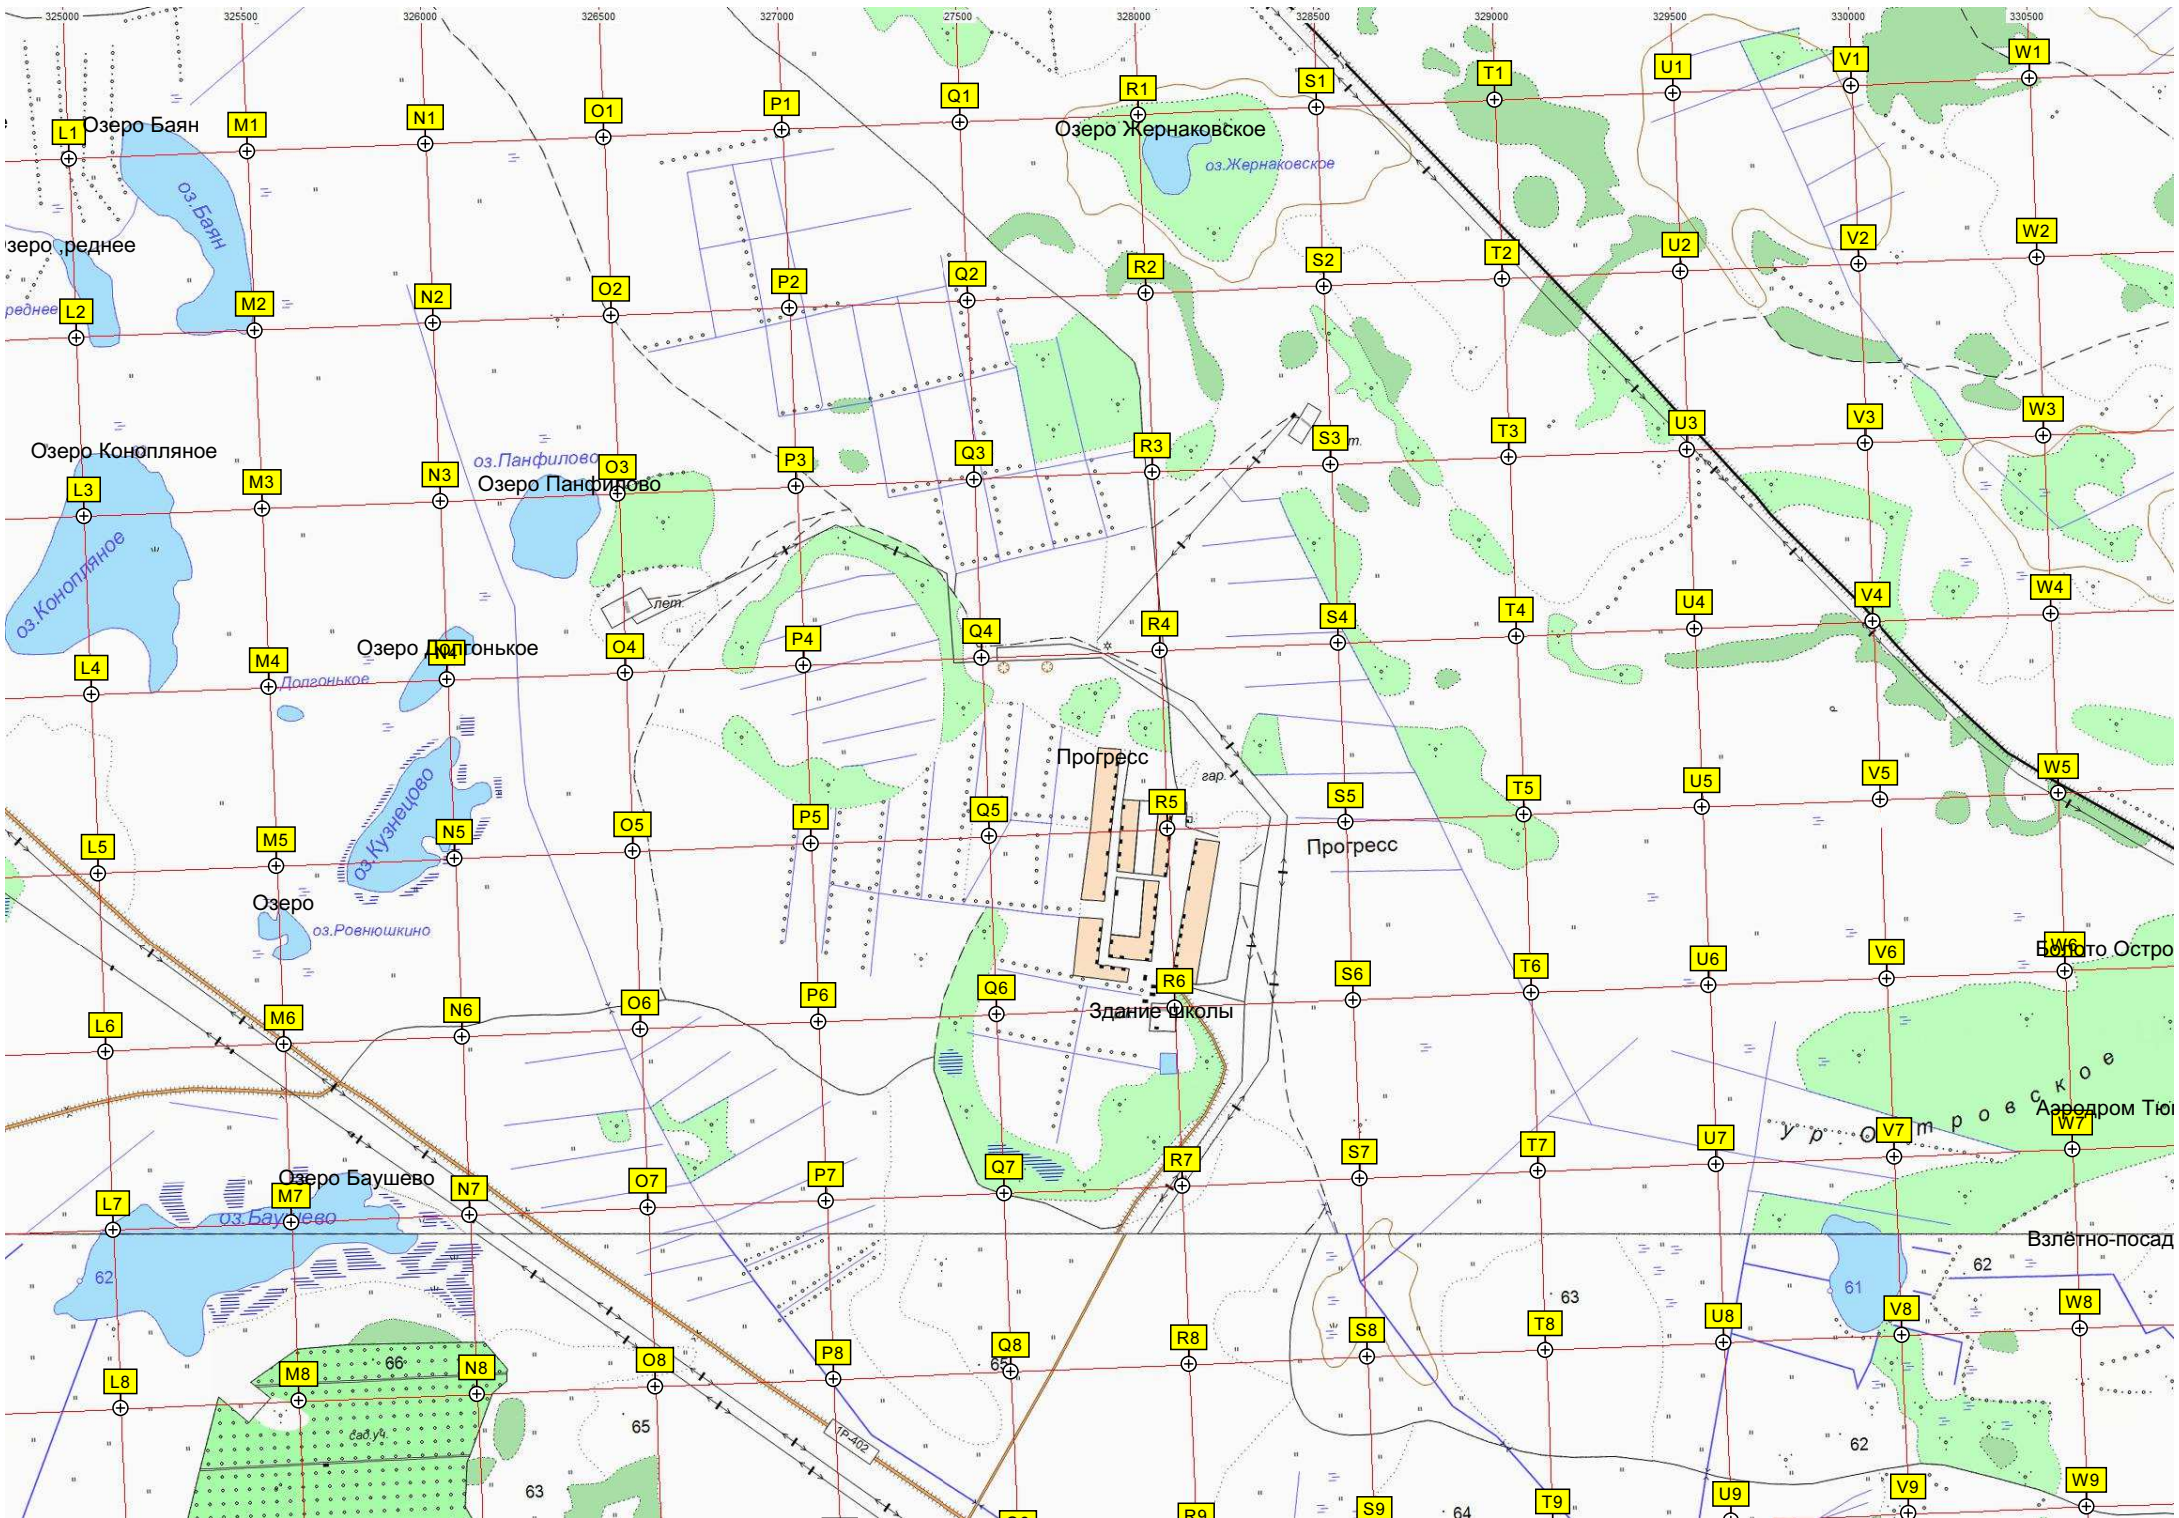

Озеро Романовское

оз. Романовское

Урочище Болото Кочковник

Озеро Кривое

оз. Кривое

Кладбище

Урочище Чукрево

ур. Болото Кочковник

ур. Чукрево

Озеро Чукревское

оз. Чукревское

сад. участки

Болото Фокино

Канал

осина

оз. Мельничье

осина

Болото Метляково

валка ТБО с Зиновьево

Озеро Коноваловское

Зиновьевский дом культуры

Озеро Зиновское

Болото Круглое

Озеро Шорино