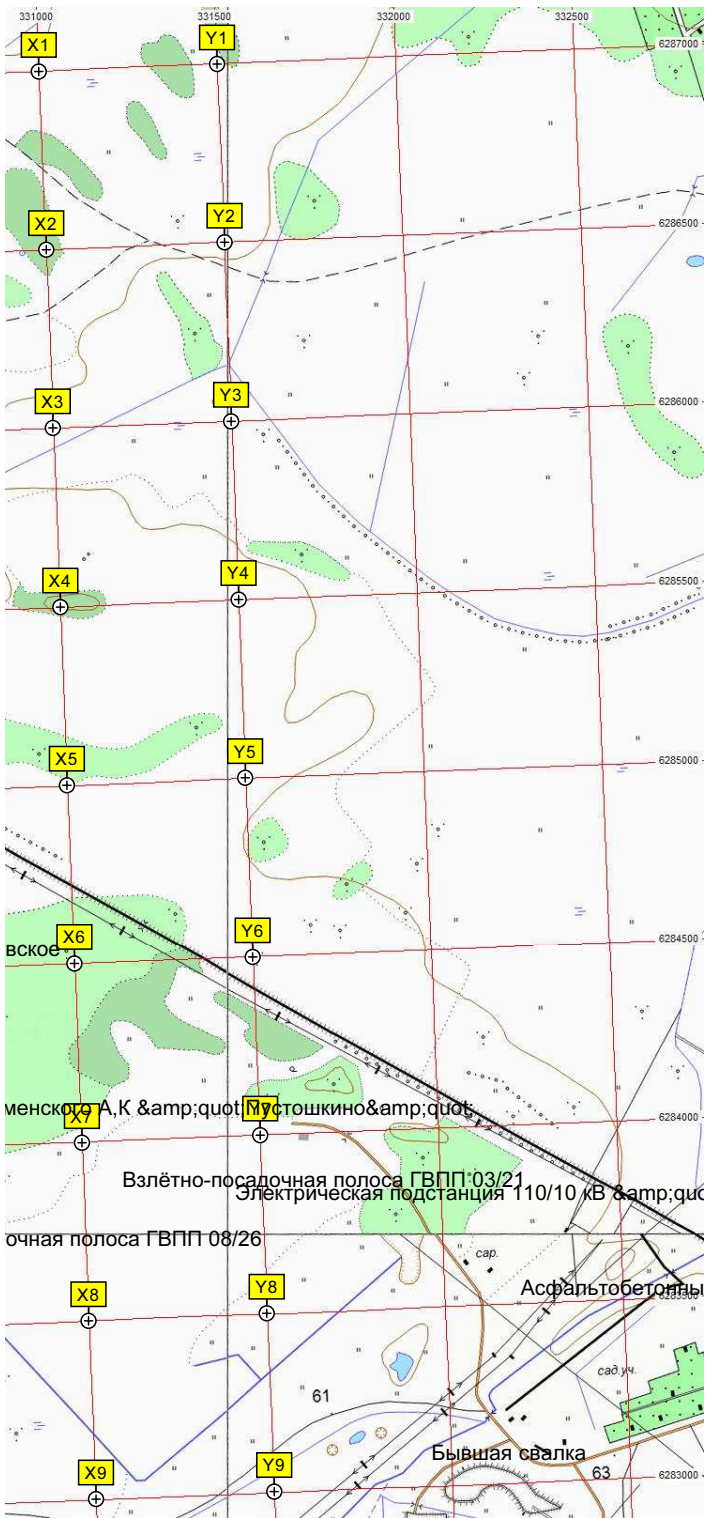

Озеро Романовское

оз. Романовское

Урочище Болото Кочковник

Озеро Кривое

оз. Кривое

Кладбище

Урочище Чукрево

ур. Болото Кочковник

ур. Чукрево

Озеро Чукревское

оз. Чукревское

сад. участки

Болото Фокино

Канал

осина

оз. Мельничье

осина

Болото Метляково

валка ТБО с Зиновьево

Озеро Коноваловское

Зиновьевский дом культуры

Озеро Зиновское

Болото Круглое

Озеро Шорино