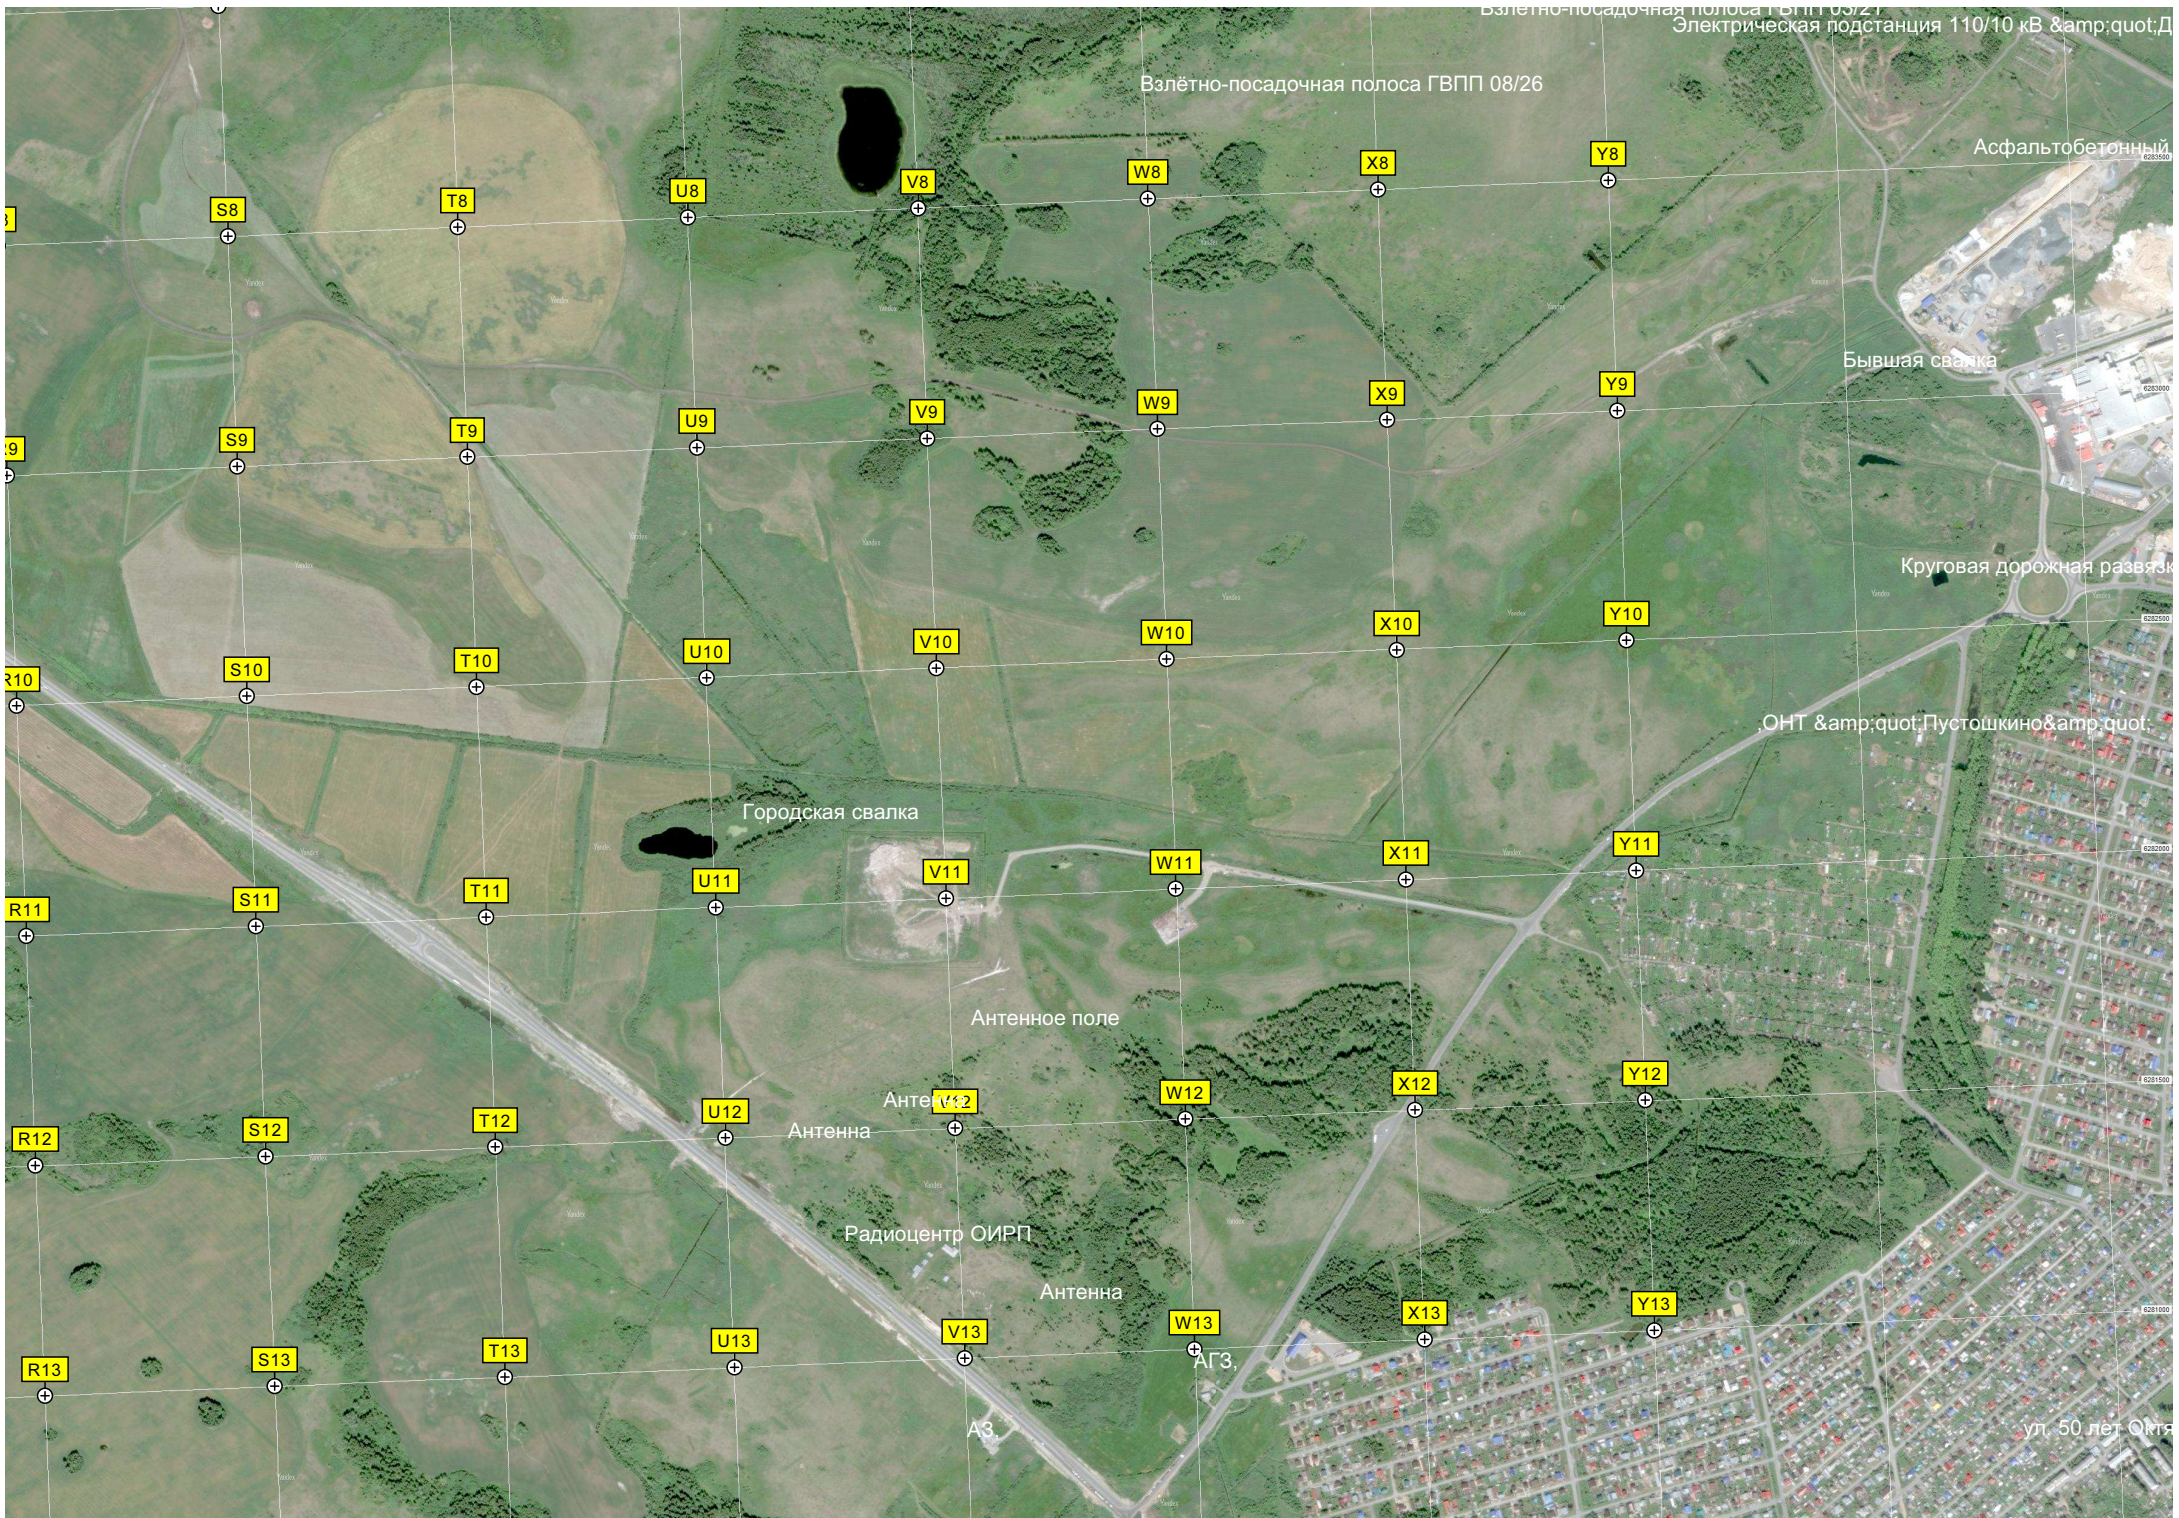

Взлётно-посадочная полоса ГВПП 03/21
Электрическая подстанция 110/10 кВ "Д

Взлётно-посадочная полоса ГВПП 08/26

Асфальтобетонный

Бывшая свалка

Круговая дорожная развязка

ОИТ "Пустошкино"

Городская свалка

Антенное поле

Антенна

Радиоцентр ОИРП

Антенна

А3

АГЗ

ул. 50 лет Октя