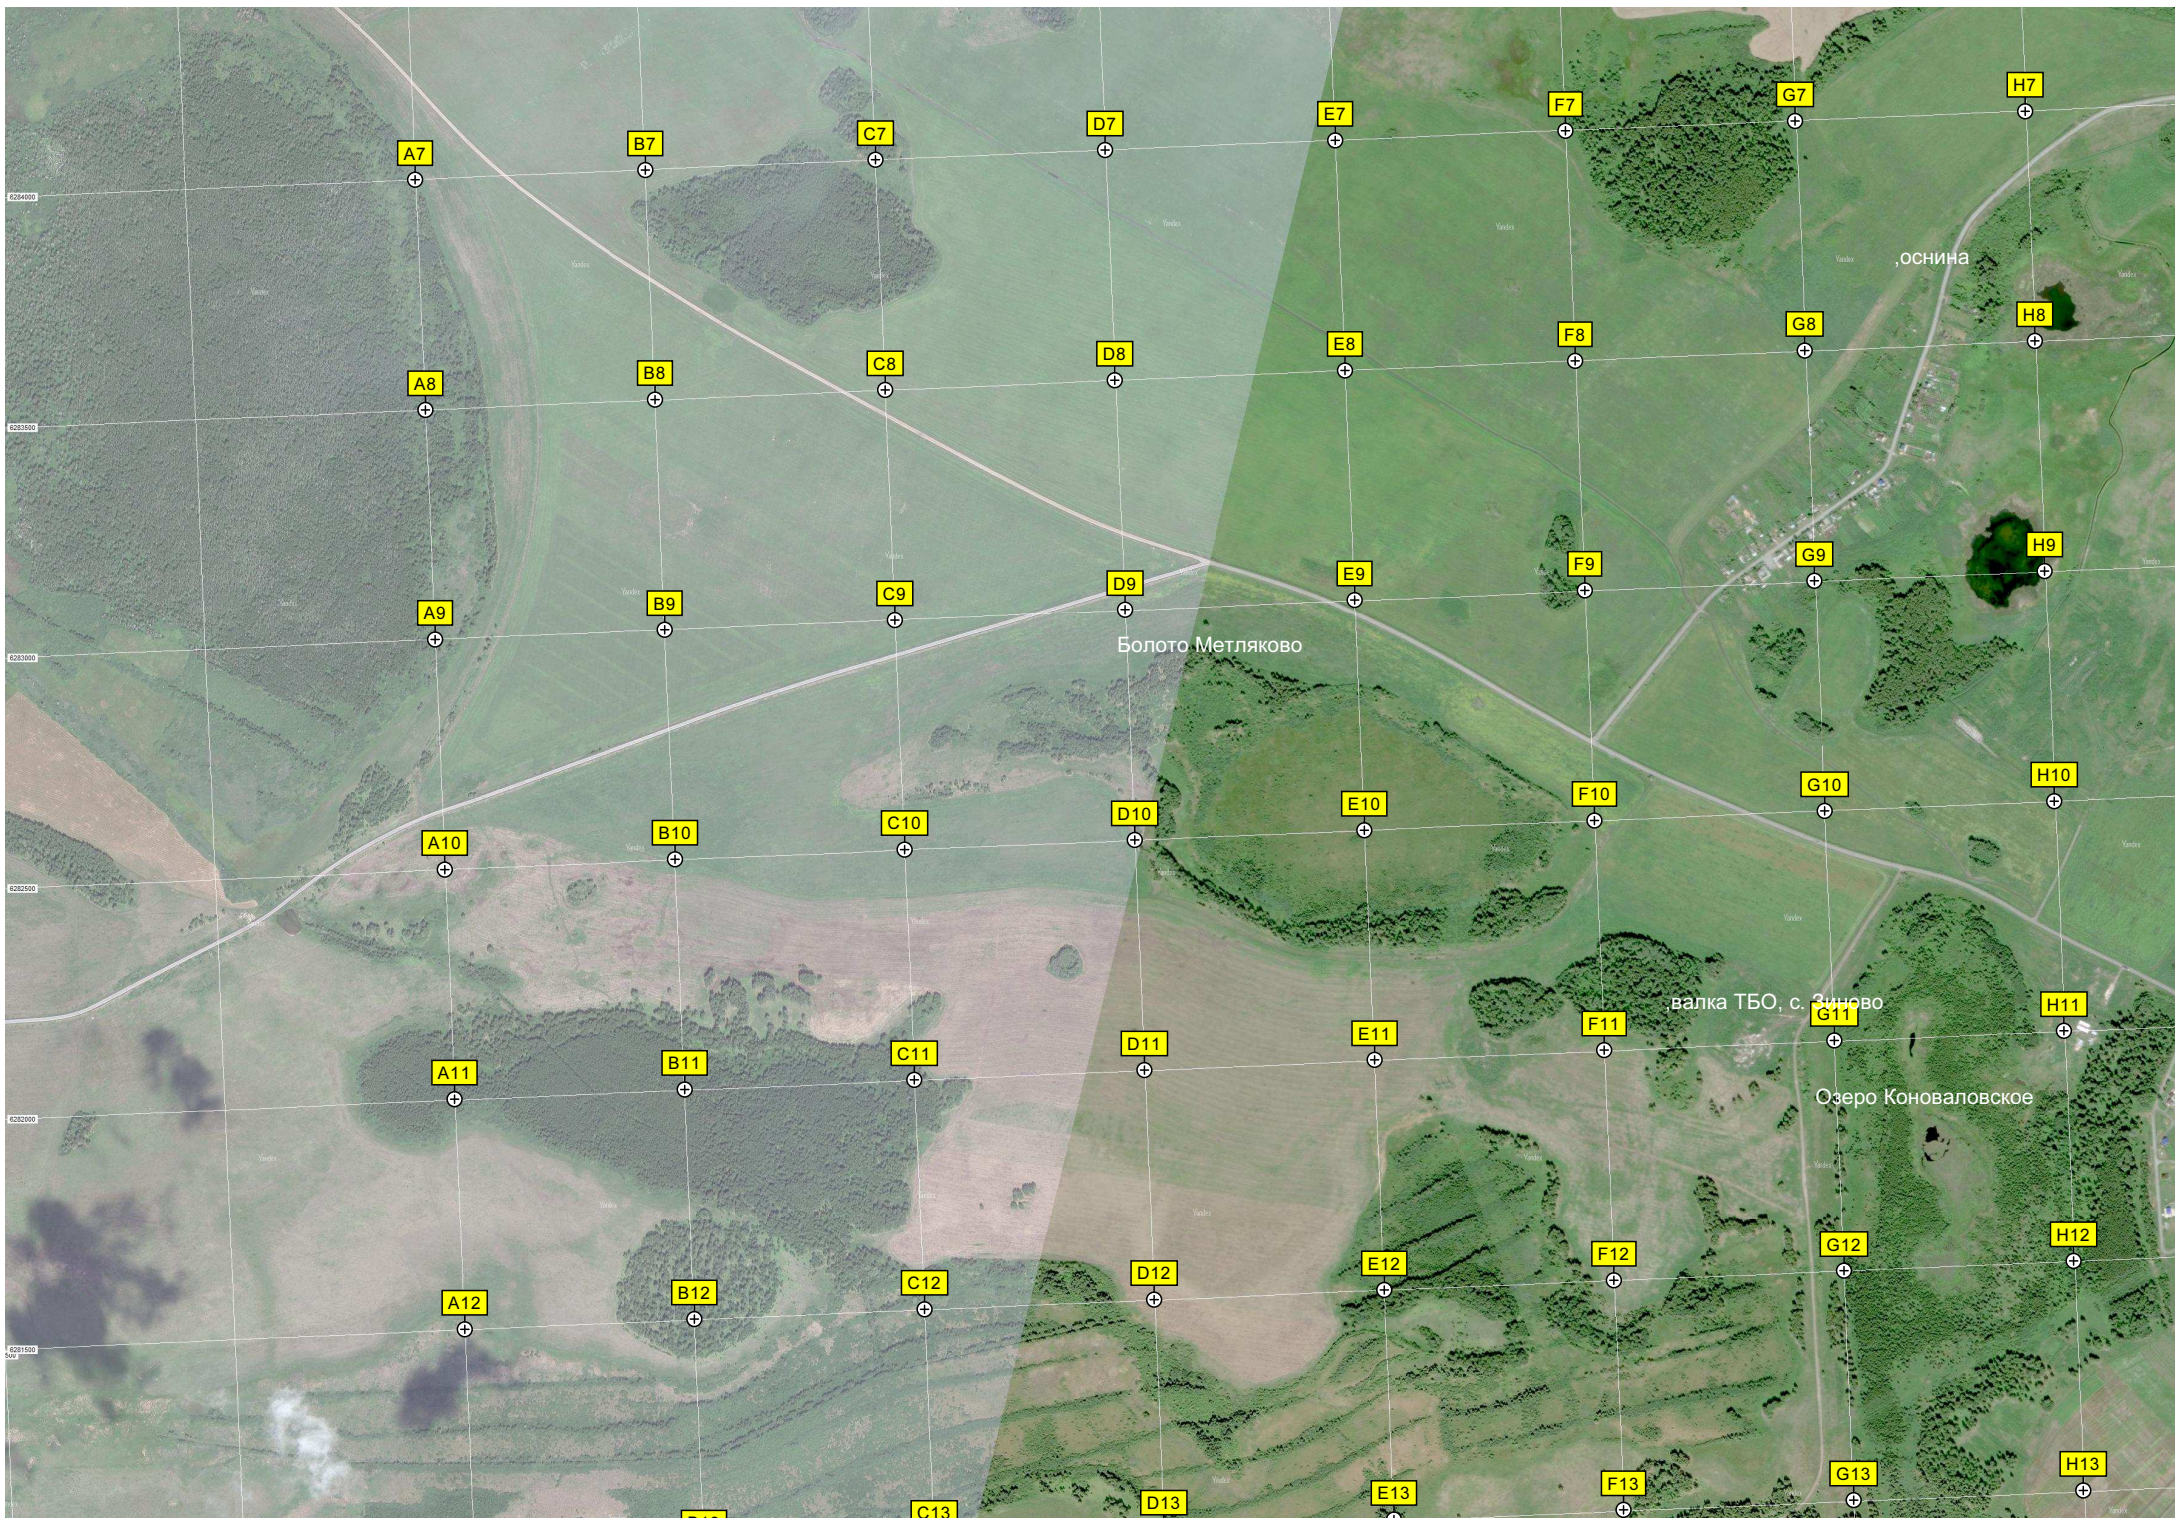

V6

W6

X6

Y6

S7

T7

U7

V7

W7

X7

Y7

Взлётно-посадочная полоса ГВПП 03/21
Электрическая подстанция 110/10 кВ "Д

Взлётно-посадочная полоса ГВПП 08/26

Асфальтобетонный

Бывшая свалка

Круговая дорожная развязка

ОИТ "Пустошкино"

Городская свалка

Антенное поле

Антенна

Радиоцентр ОИРП

Антенна

А3

АГЗ

ул. 50 лет Октя

Озеро Шорино

Т «Берёзка»

Звероферма

Болото Боровое

Кордон