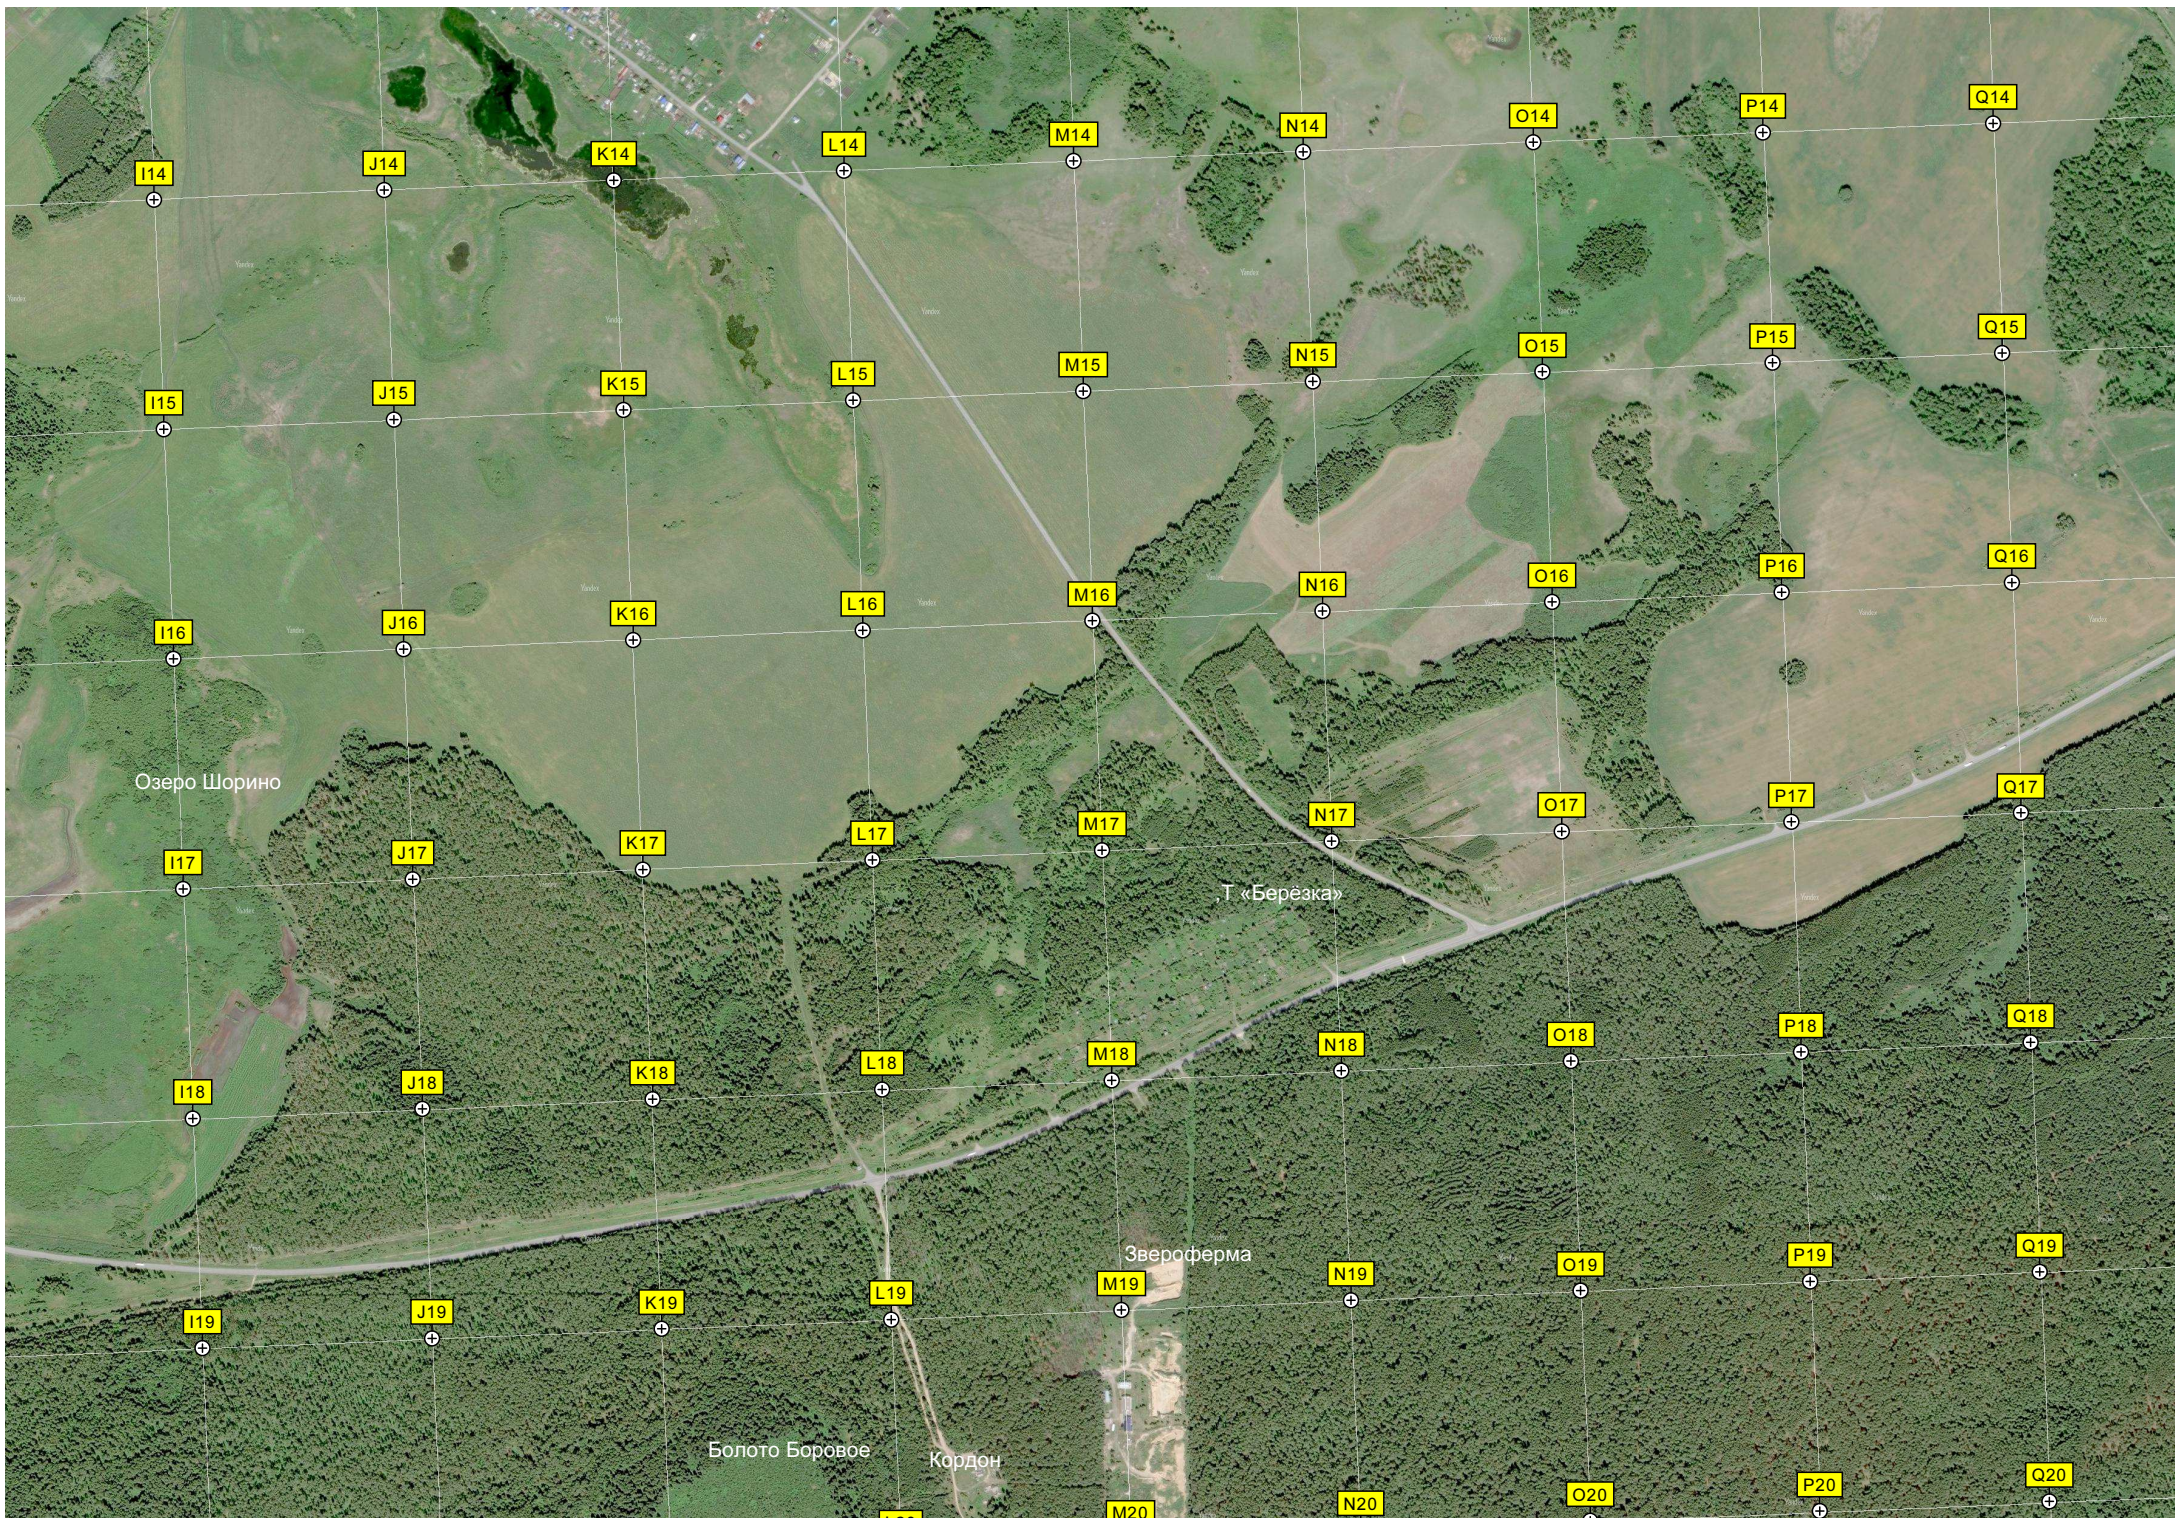

ОИТ "Пустошкино"

Городская свалка

Антенное поле

Антенна

Радиоцентр ОИРП

Антенна

А3

АГЗ

ул. 50 лет Октя

Озеро Шорино

Т «Берёзка»

Звероферма

Болото Боровое

Кордон