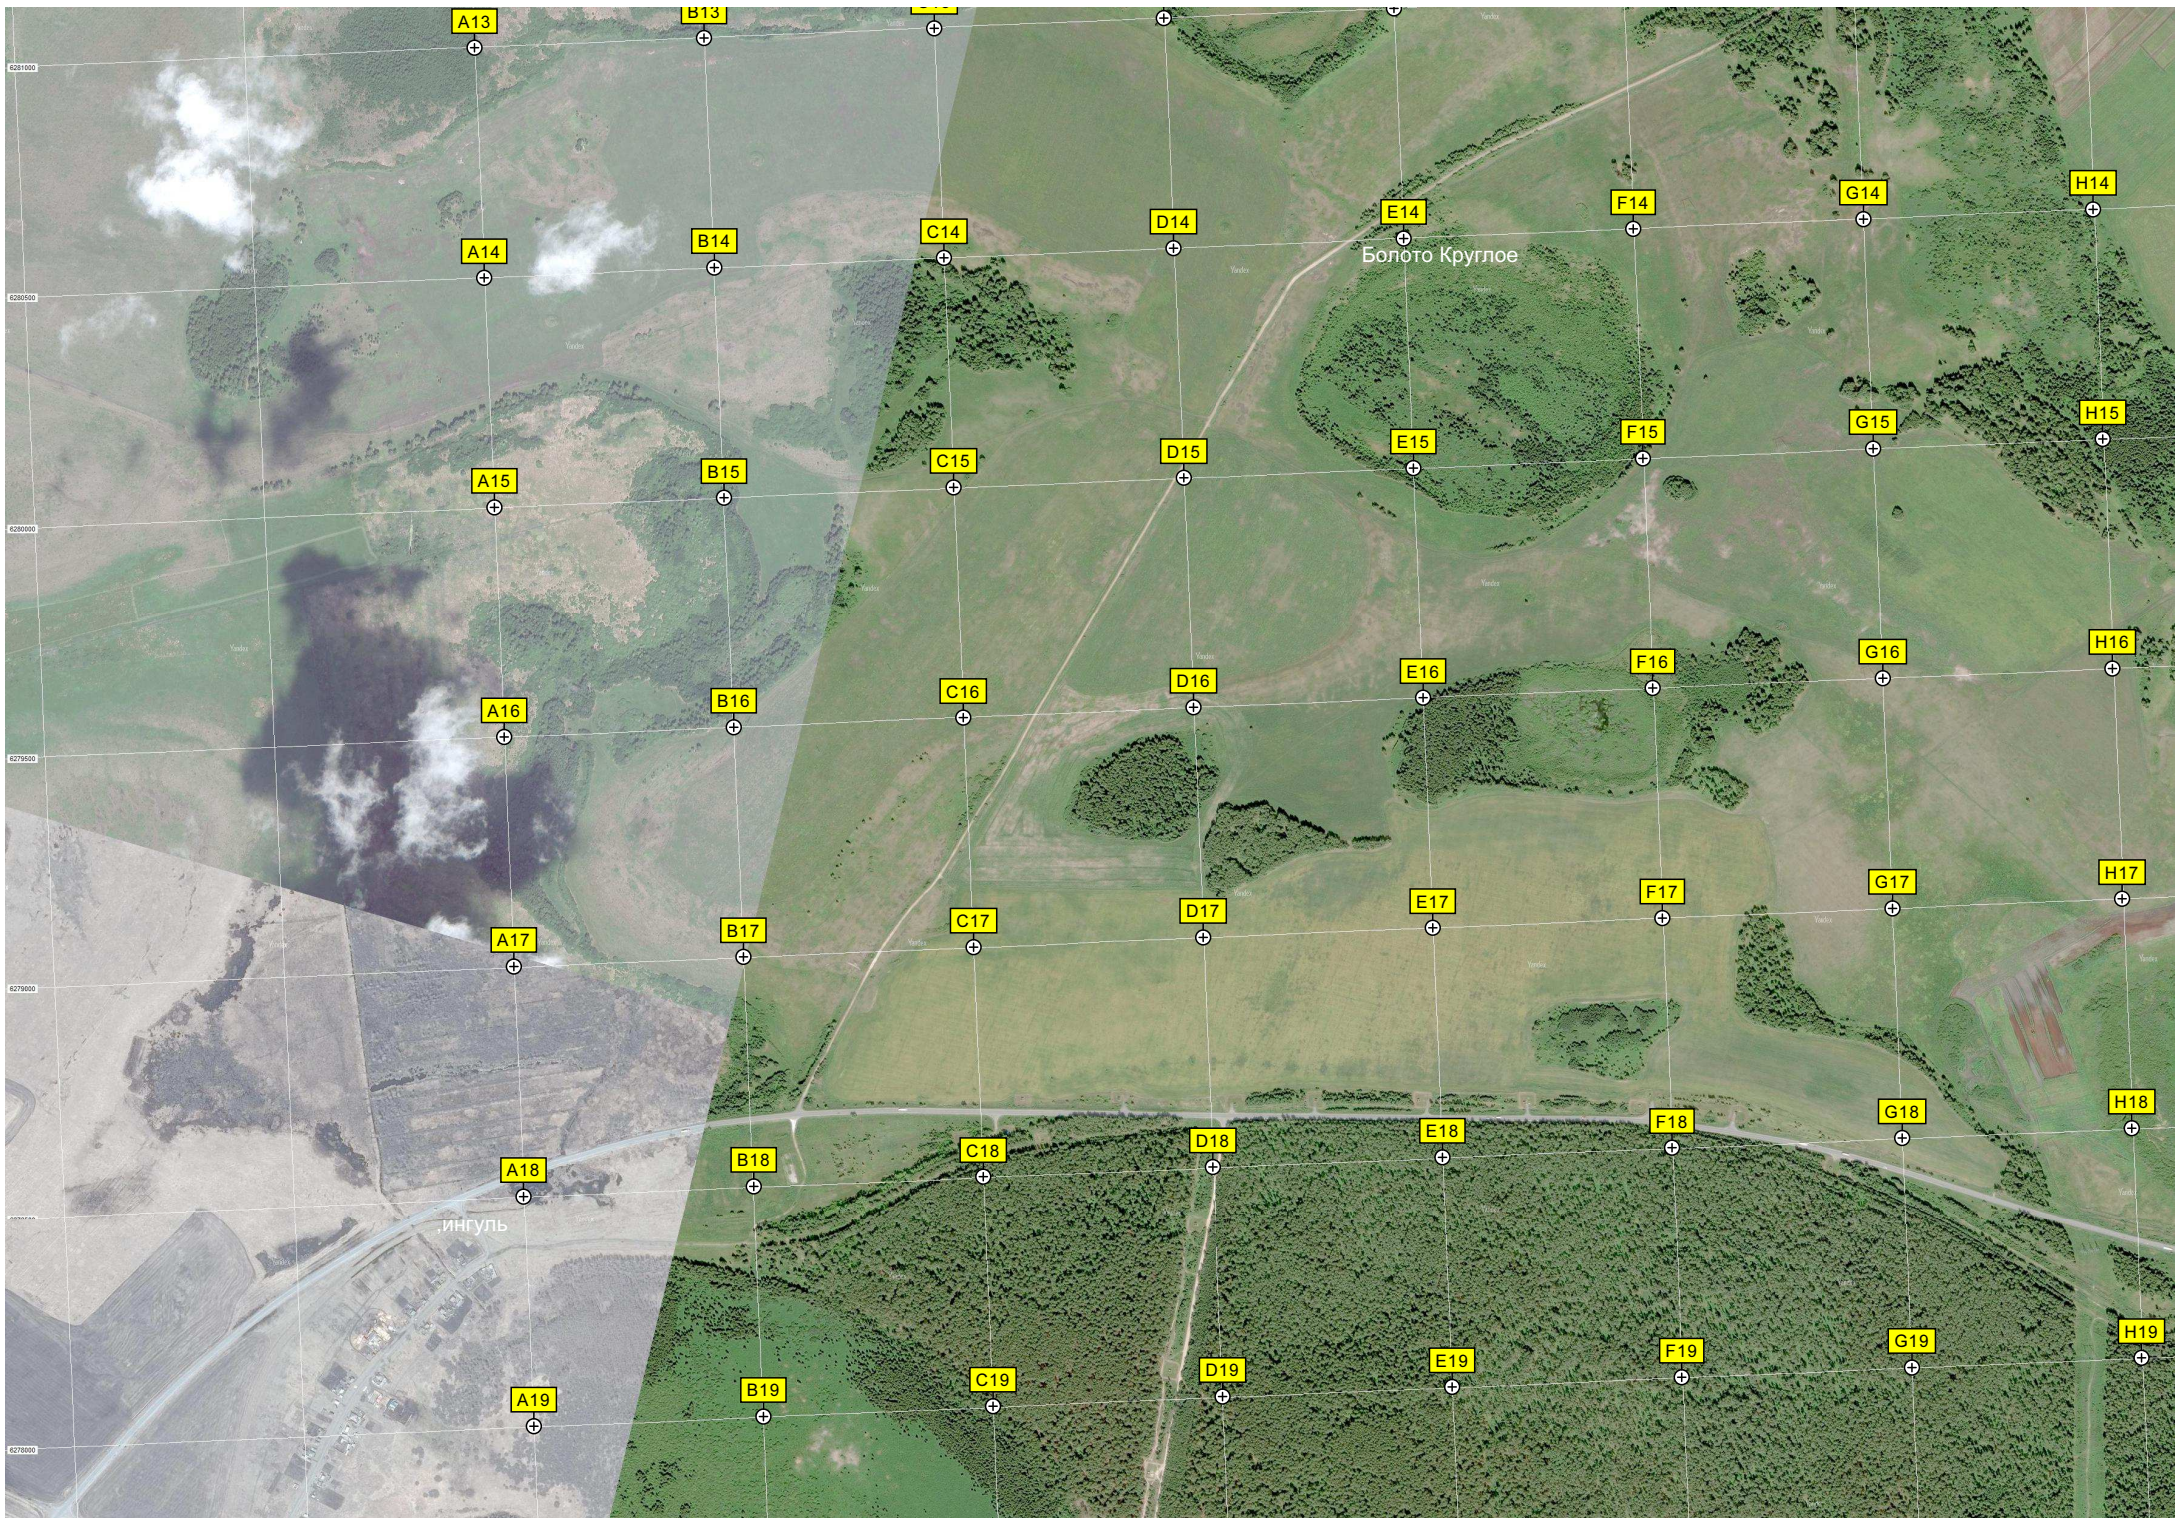

W7

X7

Y7

Взлётно-посадочная полоса ГВПП 03/21
Электрическая подстанция 110/10 кВ "Д

Взлётно-посадочная полоса ГВПП 08/26

Асфальтобетонный

Бывшая свалка

Круговая дорожная развязка

ОИТ "Пустошкино"

Городская свалка

Антенное поле

Антенна

Радиоцентр ОИРП

Антенна

А3

АГЗ

ул. 50 лет Октя

Озеро Шорино

Т «Берёзка»

Звероферма

Болото Боровое

Кордон