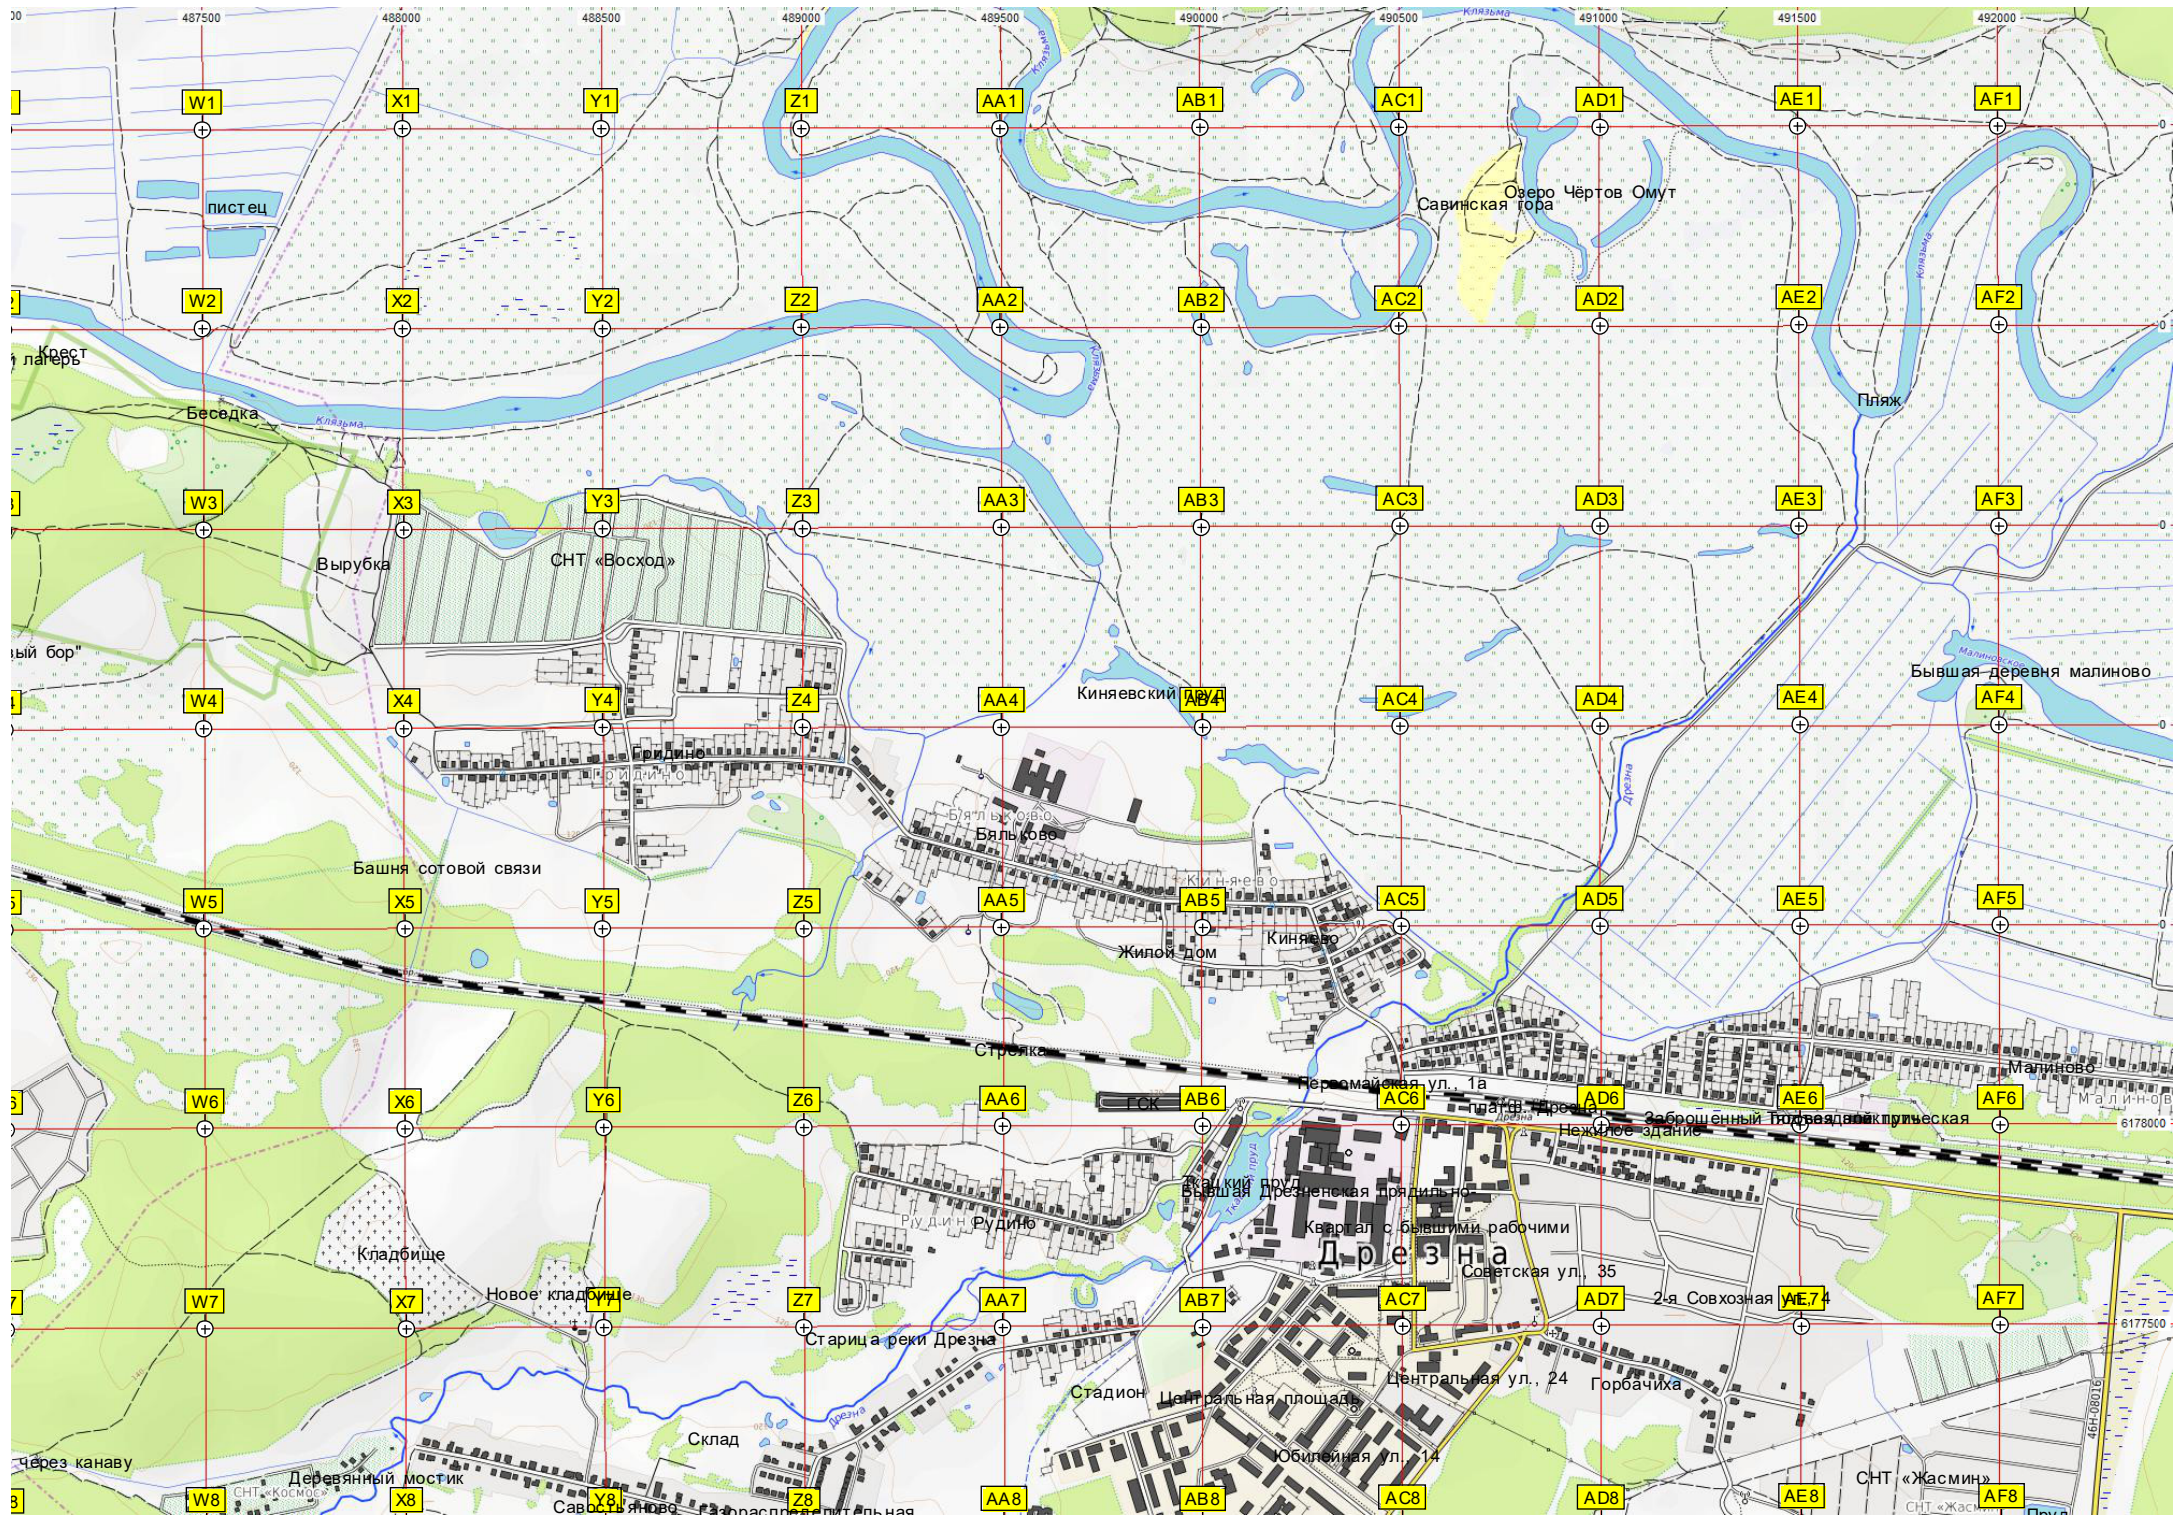

Октябрьская ул, 12
ул. Мухоморова
ул. Кузьмина, 35
ул. Кузьмина, 50
Павлово-Посадский гофрокомбинат
Микрорайон Мишутино
Озеро Подсобка
Строящийся коттеджный поселок
Микрорайон Семь ветров
ООО «Финраска М»
ООО «Басс Восток»
Электрическая подстанция (ПС)
Ветеринарная станция
СНТ «Восток»
СНТ «Природа-2»
СНТ «Фалица»
Хоккейная площадка
дер. Евсеево, 61
Реколузер ф 101 ПС 626
Кафе «Слобода»
59 и 51 км
Карьерный пруд
Выбрука
Пруд заросший
Зона отдыха, место для пикника
Фатеевские пруды
Кладбище
Игнатьевский карьер
Ресторанчик «У Фадеев» через реку Вохонку
Автотехцентр «Космос»
57-й километр Новосивинского
Опора ЛЭП
Опора ЛЭП
Водоём
Забудочный комплекс со
Фатеево
Пруд
Пруд
Пруд